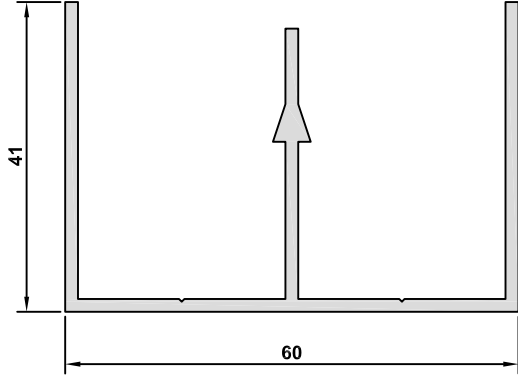

TERRACOTTA PROFİLLERİ

TERRACOTTA PROFILES

734

TERRACOTTA

4653
AĞIRLIK / WEIGHT
0,827 kg/m

4633
AĞIRLIK / WEIGHT
0,810 kg/m

4216
AĞIRLIK / WEIGHT
0,553 kg/m

6374
AĞIRLIK / WEIGHT
0,510 kg/m

4668
AĞIRLIK / WEIGHT
0,428 kg/m

6640
AĞIRLIK / WEIGHT
0,280 kg/m

6639	
AĞIRLIK / WEIGHT	
0,560 kg/m	

6638	
AĞIRLIK / WEIGHT	
0,450 kg/m	

6641	
AĞIRLIK / WEIGHT	
0,380 kg/m	

4663	
AĞIRLIK / WEIGHT	
0,469 kg/m	