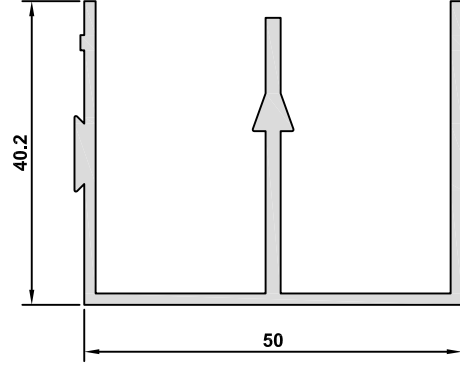

TERRACOTTA PROFİLLERİ

TERRACOTTA PROFILES

734

TERRACOTTA

4653
AĞIRLIK / WEIGHT
0,827 kg/m

4633
AĞIRLIK / WEIGHT
0,810 kg/m

4216
AĞIRLIK / WEIGHT
0,553 kg/m

6374
AĞIRLIK / WEIGHT
0,510 kg/m

4668
AĞIRLIK / WEIGHT
0,428 kg/m

6640
AĞIRLIK / WEIGHT
0,280 kg/m

6639	
AĞIRLIK / WEIGHT	
0,560 kg/m	

6638	
AĞIRLIK / WEIGHT	
0,450 kg/m	

6641	
AĞIRLIK / WEIGHT	
0,380 kg/m	

4663	
AĞIRLIK / WEIGHT	
0,469 kg/m	