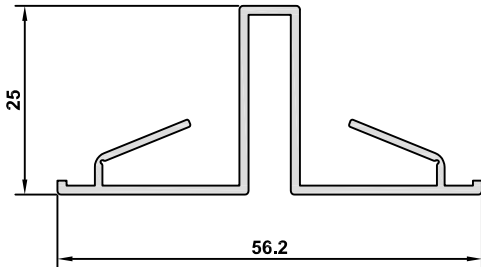

TERRACOTTA PROFİLLERİ

TERRACOTTA PROFILES

734

TERRACOTTA

4653
AĞIRLIK / WEIGHT
0,827 kg/m

4633
AĞIRLIK / WEIGHT
0,810 kg/m

4216
AĞIRLIK / WEIGHT
0,553 kg/m

6374
AĞIRLIK / WEIGHT
0,510 kg/m

4668
AĞIRLIK / WEIGHT
0,428 kg/m

6640
AĞIRLIK / WEIGHT
0,280 kg/m

6639	
AĞIRLIK / WEIGHT	
0,560 kg/m	

6638	
AĞIRLIK / WEIGHT	
0,450 kg/m	

6641	
AĞIRLIK / WEIGHT	
0,380 kg/m	

4663	
AĞIRLIK / WEIGHT	
0,469 kg/m	