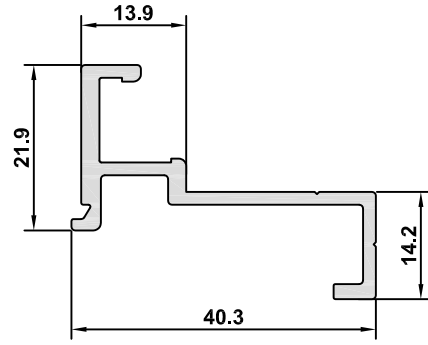

TERRACOTTA PROFİLLERİ

TERRACOTTA PROFILES

734

TERRACOTTA

4653
AĞIRLIK / WEIGHT
0,827 kg/m

4633
AĞIRLIK / WEIGHT
0,810 kg/m

4216
AĞIRLIK / WEIGHT
0,553 kg/m

6374
AĞIRLIK / WEIGHT
0,510 kg/m

4668
AĞIRLIK / WEIGHT
0,428 kg/m

6640
AĞIRLIK / WEIGHT
0,280 kg/m

6639	
AĞIRLIK / WEIGHT	
0,560 kg/m	

6638	
AĞIRLIK / WEIGHT	
0,450 kg/m	

6641	
AĞIRLIK / WEIGHT	
0,380 kg/m	

4663	
AĞIRLIK / WEIGHT	
0,469 kg/m	