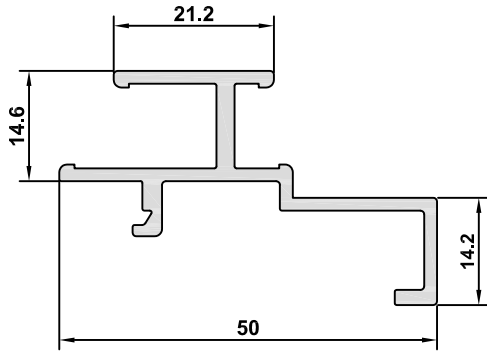

TERRACOTTA PROFİLLERİ

TERRACOTTA PROFILES

734

TERRACOTTA

4653
AĞIRLIK / WEIGHT
0,827 kg/m

4633
AĞIRLIK / WEIGHT
0,810 kg/m

4216
AĞIRLIK / WEIGHT
0,553 kg/m

6374
AĞIRLIK / WEIGHT
0,510 kg/m

4668
AĞIRLIK / WEIGHT
0,428 kg/m

6640
AĞIRLIK / WEIGHT
0,280 kg/m

6639	
AĞIRLIK / WEIGHT	
0,560 kg/m	

6638	
AĞIRLIK / WEIGHT	
0,450 kg/m	

6641	
AĞIRLIK / WEIGHT	
0,380 kg/m	

4663	
AĞIRLIK / WEIGHT	
0,469 kg/m	