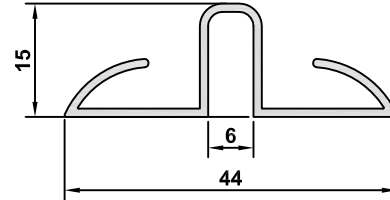

TERRACOTTA PROFİLLERİ

TERRACOTTA PROFILES

734

TERRACOTTA

4653
AĞIRLIK / WEIGHT
0,827 kg/m

4633
AĞIRLIK / WEIGHT
0,810 kg/m

4216
AĞIRLIK / WEIGHT
0,553 kg/m

6374
AĞIRLIK / WEIGHT
0,510 kg/m

4668
AĞIRLIK / WEIGHT
0,428 kg/m

6640
AĞIRLIK / WEIGHT
0,280 kg/m

6639	
AĞIRLIK / WEIGHT	
0,560 kg/m	

6638	
AĞIRLIK / WEIGHT	
0,450 kg/m	

6641	
AĞIRLIK / WEIGHT	
0,380 kg/m	

4663	
AĞIRLIK / WEIGHT	
0,469 kg/m	