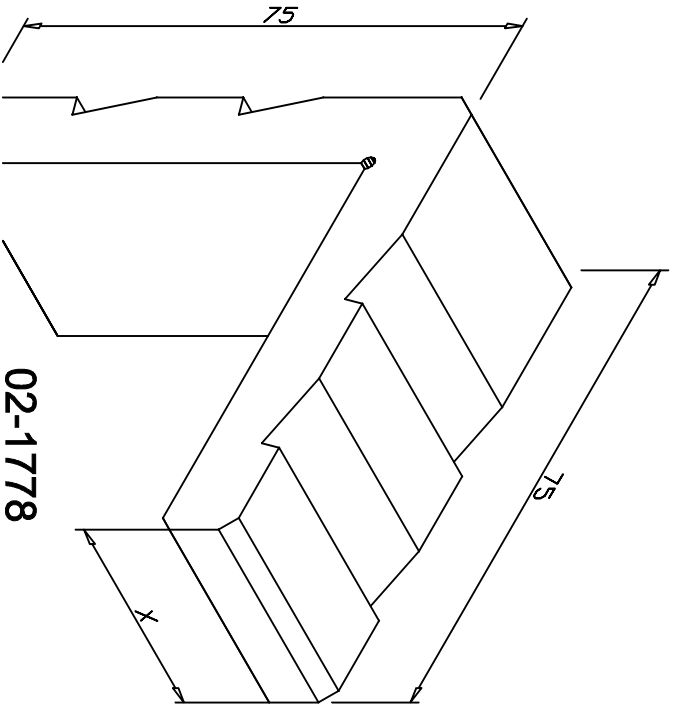

01-1659

AĞIRLIK: 4.565 kg/mt.

KÖŞE TAKOZLARI

Köşe Takozu Profil No:	Kesim Boyu (x) mm	Profil Kodu
01-1659	37.1	99-1104
02-1778	55	99-1105

02-1778