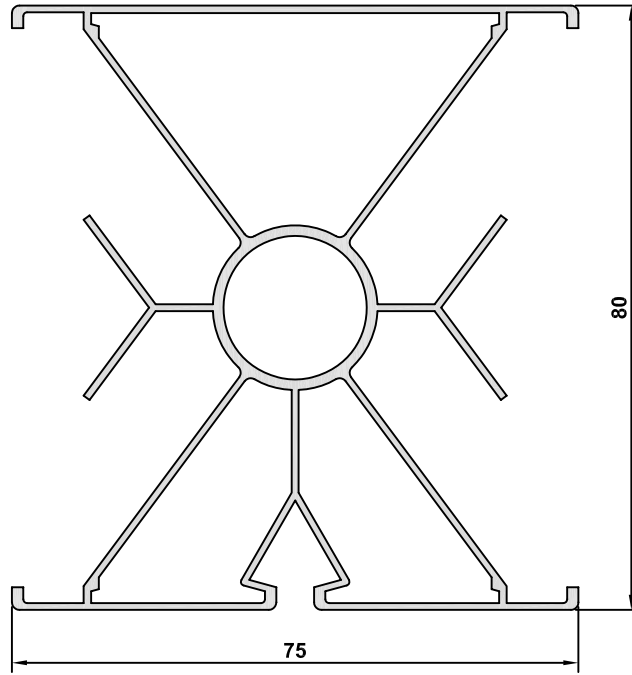

SİGMA / SIGMA

4825	
AĞIRLIK / WEIGHT	
1,355 kg/m