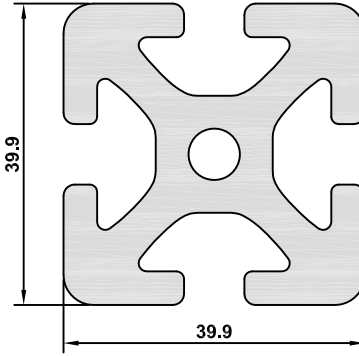

SİGMA PROFİLLERİ

SIGMA PROFILES

786

KONVANSİYONEL / CONVENTIONAL

SİGMA / SIGMA

7673
AĞIRLIK / WEIGHT
0,634 kg/m

9226
AĞIRLIK / WEIGHT
0,792 kg/m

NOV-899
AĞIRLIK / WEIGHT
0,870 kg/m

8528
AĞIRLIK / WEIGHT
1,694 kg/m

9279
AĞIRLIK / WEIGHT
2,500 kg/m

5426-2.0
AĞIRLIK / WEIGHT
0,930 kg/m

2073-1.4
AĞIRLIK / WEIGHT
0,987 kg/m

7597
AĞIRLIK / WEIGHT
0,840 kg/m

2789
AĞIRLIK / WEIGHT
0,810 kg/m

787

KONVANSİYONEL / CONVENTIONAL

7666
AĞIRLIK / WEIGHT
1,008 kg/m

7773
AĞIRLIK / WEIGHT
1,442 kg/m

4652-1.8
AĞIRLIK / WEIGHT
2,000 kg/m

7831
AĞIRLIK / WEIGHT
1,984 kg/m

7832
AĞIRLIK / WEIGHT
1,436 kg/m

4456-2.3
AĞIRLIK / WEIGHT
1,545 kg/m

6670
AĞIRLIK / WEIGHT
1,572 kg/m

788

KONVANSİYONEL / CONVENTIONAL

SİGMA / SIGMA

2435
AĞIRLIK / WEIGHT
2,981 kg/m

7833
AĞIRLIK / WEIGHT
3,138 kg/m

8579
AĞIRLIK / WEIGHT
3,190 kg/m

7834
AĞIRLIK / WEIGHT
2,393 kg/m