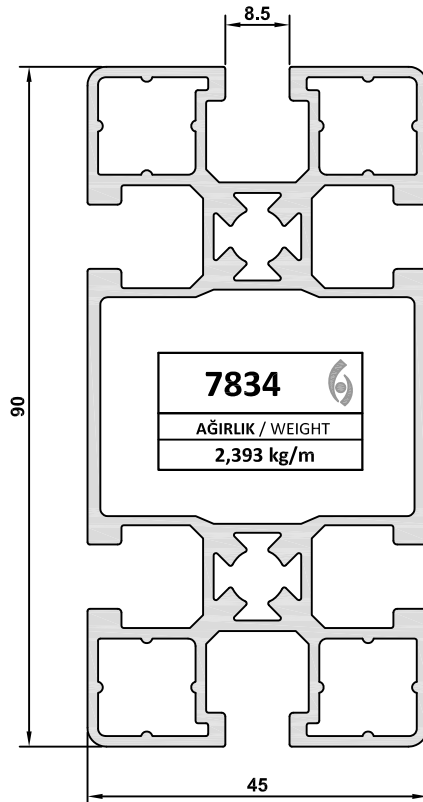

787

KONVANSİYONEL / CONVENTIONAL

7666
AĞIRLIK / WEIGHT
1,008 kg/m

7773
AĞIRLIK / WEIGHT
1,442 kg/m

4652-1.8
AĞIRLIK / WEIGHT
2,000 kg/m

7831
AĞIRLIK / WEIGHT
1,984 kg/m

7832
AĞIRLIK / WEIGHT
1,436 kg/m

4456-2.3
AĞIRLIK / WEIGHT
1,545 kg/m

6670
AĞIRLIK / WEIGHT
1,572 kg/m

788

KONVANSİYONEL / CONVENTIONAL

SİGMA / SIGMA

2435
AĞIRLIK / WEIGHT
2,981 kg/m

7833
AĞIRLIK / WEIGHT
3,138 kg/m

8579
AĞIRLIK / WEIGHT
3,190 kg/m

7834
AĞIRLIK / WEIGHT
2,393 kg/m

789

KONVANSİYONEL / CONVENTIONAL

burak
alüminyum

3076-1.5 
AĞIRLIK / WEIGHT
0,892 kg/m

4415 
AĞIRLIK / WEIGHT
4,165 kg/m

7412 
AĞIRLIK / WEIGHT
0,607 kg/m

790

7835 
AĞIRLIK / WEIGHT
5,247 kg/m

4209-1.4 
AĞIRLIK / WEIGHT
0,660 kg/m

3040-1.0 
AĞIRLIK / WEIGHT
0,340 kg/m

SİGMA / SIGMA

4825	
AĞIRLIK / WEIGHT	
1,355 kg/m	

4621	
AĞIRLIK / WEIGHT	
3,035 kg/m	

791

KONVANSİYONEL / CONVENTIONAL

 **burak**
alüminyum