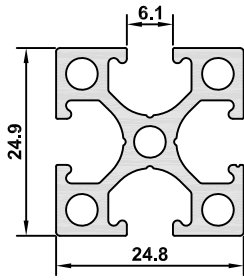

SİGMA PROFİLLERİ

SIGMA PROFILES

786

KONVANSİYONEL / CONVENTIONAL

SİGMA / SIGMA

7673
AĞIRLIK / WEIGHT
0,634 kg/m

9226
AĞIRLIK / WEIGHT
0,792 kg/m

NOV-899
AĞIRLIK / WEIGHT
0,870 kg/m

8528
AĞIRLIK / WEIGHT
1,694 kg/m

9279
AĞIRLIK / WEIGHT
2,500 kg/m

5426-2.0
AĞIRLIK / WEIGHT
0,930 kg/m

2073-1.4
AĞIRLIK / WEIGHT
0,987 kg/m

7597
AĞIRLIK / WEIGHT
0,840 kg/m

2789
AĞIRLIK / WEIGHT
0,810 kg/m

787

KONVANSİYONEL / CONVENTIONAL

7666
AĞIRLIK / WEIGHT
1,008 kg/m

7773
AĞIRLIK / WEIGHT
1,442 kg/m

4652-1.8
AĞIRLIK / WEIGHT
2,000 kg/m

7831
AĞIRLIK / WEIGHT
1,984 kg/m

7832
AĞIRLIK / WEIGHT
1,436 kg/m

4456-2.3
AĞIRLIK / WEIGHT
1,545 kg/m

6670
AĞIRLIK / WEIGHT
1,572 kg/m

788

KONVANSİYONEL / CONVENTIONAL

SİGMA / SIGMA

2435
AĞIRLIK / WEIGHT
2,981 kg/m

7833
AĞIRLIK / WEIGHT
3,138 kg/m

8579
AĞIRLIK / WEIGHT
3,190 kg/m

7834
AĞIRLIK / WEIGHT
2,393 kg/m