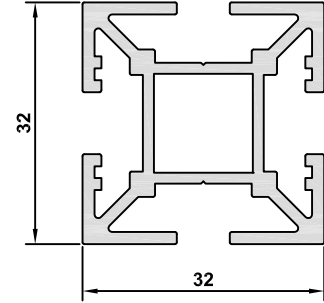

SİGMA PROFİLLERİ

SIGMA PROFILES

786

KONVANSİYONEL / CONVENTIONAL

SİGMA / SIGMA

7673
AĞIRLIK / WEIGHT
0,634 kg/m

9226
AĞIRLIK / WEIGHT
0,792 kg/m

NOV-899
AĞIRLIK / WEIGHT
0,870 kg/m

8528
AĞIRLIK / WEIGHT
1,694 kg/m

9279
AĞIRLIK / WEIGHT
2,500 kg/m

5426-2.0
AĞIRLIK / WEIGHT
0,930 kg/m

2073-1.4
AĞIRLIK / WEIGHT
0,987 kg/m

7597
AĞIRLIK / WEIGHT
0,840 kg/m

2789
AĞIRLIK / WEIGHT
0,810 kg/m

787

KONVANSİYONEL / CONVENTIONAL

7666
AĞIRLIK / WEIGHT
1,008 kg/m

7773
AĞIRLIK / WEIGHT
1,442 kg/m

4652-1.8
AĞIRLIK / WEIGHT
2,000 kg/m

7831
AĞIRLIK / WEIGHT
1,984 kg/m

7832
AĞIRLIK / WEIGHT
1,436 kg/m

4456-2.3
AĞIRLIK / WEIGHT
1,545 kg/m