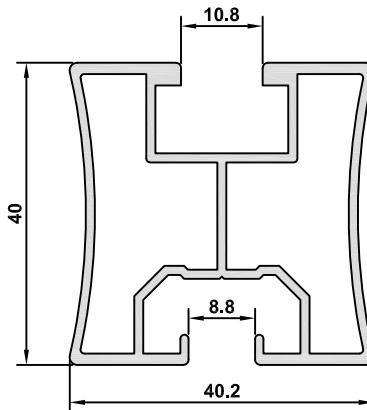

SİGMA PROFİLLERİ

SIGMA PROFILES

786

KONVANSİYONEL / CONVENTIONAL

SİGMA / SIGMA

7673
AĞIRLIK / WEIGHT
0,634 kg/m

9226
AĞIRLIK / WEIGHT
0,792 kg/m

NOV-899
AĞIRLIK / WEIGHT
0,870 kg/m

8528
AĞIRLIK / WEIGHT
1,694 kg/m

9279
AĞIRLIK / WEIGHT
2,500 kg/m

5426-2.0
AĞIRLIK / WEIGHT
0,930 kg/m

2073-1.4
AĞIRLIK / WEIGHT
0,987 kg/m

7597
AĞIRLIK / WEIGHT
0,840 kg/m

2789
AĞIRLIK / WEIGHT
0,810 kg/m

787

KONVANSİYONEL / CONVENTIONAL

7666
AĞIRLIK / WEIGHT
1,008 kg/m

7773
AĞIRLIK / WEIGHT
1,442 kg/m

4652-1.8
AĞIRLIK / WEIGHT
2,000 kg/m

7831
AĞIRLIK / WEIGHT
1,984 kg/m

7832
AĞIRLIK / WEIGHT
1,436 kg/m

4456-2.3
AĞIRLIK / WEIGHT
1,545 kg/m

6670
AĞIRLIK / WEIGHT
1,572 kg/m

788

KONVANSİYONEL / CONVENTIONAL

SİGMA / SIGMA

2435
AĞIRLIK / WEIGHT
2,981 kg/m

7833
AĞIRLIK / WEIGHT
3,138 kg/m

8579
AĞIRLIK / WEIGHT
3,190 kg/m

7834
AĞIRLIK / WEIGHT
2,393 kg/m