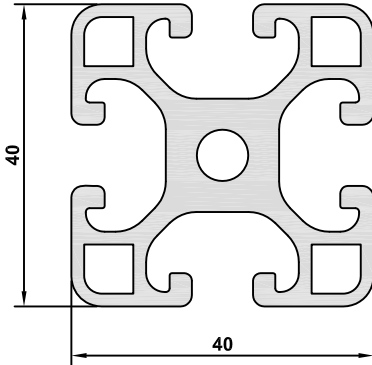

SİGMA PROFİLLERİ

SIGMA PROFILES

786

KONVANSİYONEL / CONVENTIONAL

SİGMA / SIGMA

7673
AĞIRLIK / WEIGHT
0,634 kg/m

9226
AĞIRLIK / WEIGHT
0,792 kg/m

NOV-899
AĞIRLIK / WEIGHT
0,870 kg/m

8528
AĞIRLIK / WEIGHT
1,694 kg/m

9279
AĞIRLIK / WEIGHT
2,500 kg/m

5426-2.0
AĞIRLIK / WEIGHT
0,930 kg/m

2073-1.4
AĞIRLIK / WEIGHT
0,987 kg/m

7597
AĞIRLIK / WEIGHT
0,840 kg/m

2789
AĞIRLIK / WEIGHT
0,810 kg/m

787

KONVANSİYONEL / CONVENTIONAL

7666
AĞIRLIK / WEIGHT
1,008 kg/m

7773
AĞIRLIK / WEIGHT
1,442 kg/m

4652-1.8
AĞIRLIK / WEIGHT
2,000 kg/m

7831
AĞIRLIK / WEIGHT
1,984 kg/m

7832
AĞIRLIK / WEIGHT
1,436 kg/m

4456-2.3
AĞIRLIK / WEIGHT
1,545 kg/m

6670
AĞIRLIK / WEIGHT
1,572 kg/m

788

KONVANSİYONEL / CONVENTIONAL

SİGMA / SIGMA

2435
AĞIRLIK / WEIGHT
2,981 kg/m

7833
AĞIRLIK / WEIGHT
3,138 kg/m

8579
AĞIRLIK / WEIGHT
3,190 kg/m

7834
AĞIRLIK / WEIGHT
2,393 kg/m