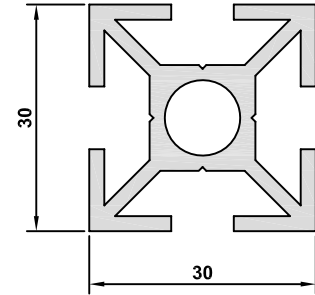

SİGMA PROFİLLERİ

SIGMA PROFILES

786

KONVANSİYONEL / CONVENTIONAL

SİGMA / SIGMA

7673
AĞIRLIK / WEIGHT
0,634 kg/m

9226
AĞIRLIK / WEIGHT
0,792 kg/m

NOV-899
AĞIRLIK / WEIGHT
0,870 kg/m

8528
AĞIRLIK / WEIGHT
1,694 kg/m

9279
AĞIRLIK / WEIGHT
2,500 kg/m

5426-2.0
AĞIRLIK / WEIGHT
0,930 kg/m

2073-1.4
AĞIRLIK / WEIGHT
0,987 kg/m

7597
AĞIRLIK / WEIGHT
0,840 kg/m

2789
AĞIRLIK / WEIGHT
0,810 kg/m

787

KONVANSİYONEL / CONVENTIONAL

7666
AĞIRLIK / WEIGHT
1,008 kg/m

7773
AĞIRLIK / WEIGHT
1,442 kg/m

4652-1.8
AĞIRLIK / WEIGHT
2,000 kg/m

7831
AĞIRLIK / WEIGHT
1,984 kg/m

7832
AĞIRLIK / WEIGHT
1,436 kg/m

4456-2.3
AĞIRLIK / WEIGHT
1,545 kg/m