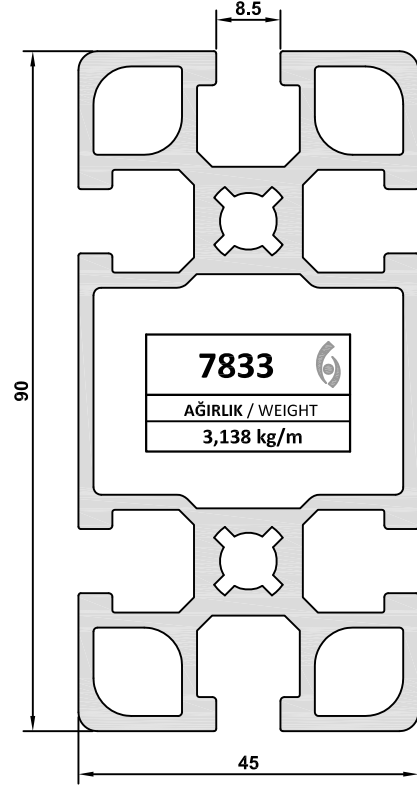

787

KONVANSİYONEL / CONVENTIONAL

7666
AĞIRLIK / WEIGHT
1,008 kg/m

7773
AĞIRLIK / WEIGHT
1,442 kg/m

4652-1.8
AĞIRLIK / WEIGHT
2,000 kg/m

7831
AĞIRLIK / WEIGHT
1,984 kg/m

7832
AĞIRLIK / WEIGHT
1,436 kg/m

4456-2.3
AĞIRLIK / WEIGHT
1,545 kg/m

6670
AĞIRLIK / WEIGHT
1,572 kg/m

788

KONVANSİYONEL / CONVENTIONAL

SİGMA / SIGMA

2435
AĞIRLIK / WEIGHT
2,981 kg/m

7833
AĞIRLIK / WEIGHT
3,138 kg/m

8579
AĞIRLIK / WEIGHT
3,190 kg/m

7834
AĞIRLIK / WEIGHT
2,393 kg/m

789

KONVANSİYONEL / CONVENTIONAL

burak
alüminyum

3076-1.5 
AĞIRLIK / WEIGHT
0,892 kg/m

4415 
AĞIRLIK / WEIGHT
4,165 kg/m

7412 
AĞIRLIK / WEIGHT
0,607 kg/m

790

7835 
AĞIRLIK / WEIGHT
5,247 kg/m

4209-1.4 
AĞIRLIK / WEIGHT
0,660 kg/m

3040-1.0 
AĞIRLIK / WEIGHT
0,340 kg/m

SİGMA / SIGMA

4825	
AĞIRLIK / WEIGHT	
1,355 kg/m	

4621	
AĞIRLIK / WEIGHT	
3,035 kg/m	

791

KONVANSİYONEL / CONVENTIONAL

 **burak**
alüminyum