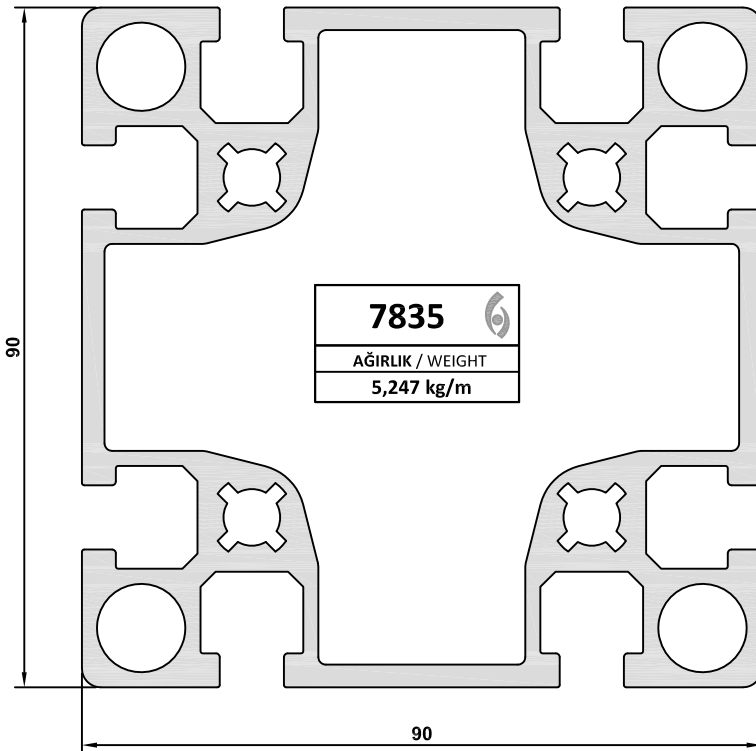

787

KONVANSİYONEL / CONVENTIONAL

7666
AĞIRLIK / WEIGHT
1,008 kg/m

7773
AĞIRLIK / WEIGHT
1,442 kg/m

4652-1.8
AĞIRLIK / WEIGHT
2,000 kg/m

7831
AĞIRLIK / WEIGHT
1,984 kg/m

7832
AĞIRLIK / WEIGHT
1,436 kg/m

4456-2.3
AĞIRLIK / WEIGHT
1,545 kg/m

789

KONVANSİYONEL / CONVENTIONAL

burak
alüminyum

3076-1.5 
AĞIRLIK / WEIGHT
0,892 kg/m

4415 
AĞIRLIK / WEIGHT
4,165 kg/m

7412 
AĞIRLIK / WEIGHT
0,607 kg/m

790

7835 
AĞIRLIK / WEIGHT
5,247 kg/m

4209-1.4 
AĞIRLIK / WEIGHT
0,660 kg/m

3040-1.0 
AĞIRLIK / WEIGHT
0,340 kg/m

SİGMA / SIGMA

4825	
AĞIRLIK / WEIGHT	
1,355 kg/m	

4621	
AĞIRLIK / WEIGHT	
3,035 kg/m	

791

KONVANSİYONEL / CONVENTIONAL

 **burak**
alüminyum