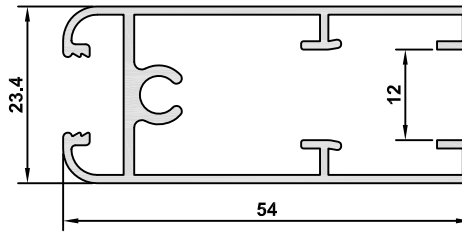

789

KONVANSİYONEL / CONVENTIONAL

burak
alüminyum

3076-1.5 
AĞIRLIK / WEIGHT
0,892 kg/m

4415 
AĞIRLIK / WEIGHT
4,165 kg/m

7412 
AĞIRLIK / WEIGHT
0,607 kg/m

790

7835 
AĞIRLIK / WEIGHT
5,247 kg/m

4209-1.4 
AĞIRLIK / WEIGHT
0,660 kg/m

3040-1.0 
AĞIRLIK / WEIGHT
0,340 kg/m

SİGMA / SIGMA

4825	
AĞIRLIK / WEIGHT	
1,355 kg/m	

4621	
AĞIRLIK / WEIGHT	
3,035 kg/m	

791

KONVANSİYONEL / CONVENTIONAL

 **burak**
alüminyum