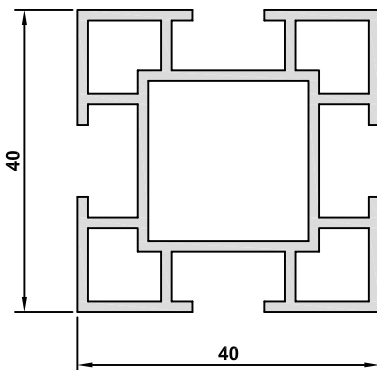

SİGMA PROFİLLERİ

SIGMA PROFILES

786

KONVANSİYONEL / CONVENTIONAL

SİGMA / SIGMA

7673
AĞIRLIK / WEIGHT
0,634 kg/m

9226
AĞIRLIK / WEIGHT
0,792 kg/m

NOV-899
AĞIRLIK / WEIGHT
0,870 kg/m

8528
AĞIRLIK / WEIGHT
1,694 kg/m

9279
AĞIRLIK / WEIGHT
2,500 kg/m

5426-2.0
AĞIRLIK / WEIGHT
0,930 kg/m

2073-1.4
AĞIRLIK / WEIGHT
0,987 kg/m

7597
AĞIRLIK / WEIGHT
0,840 kg/m

2789
AĞIRLIK / WEIGHT
0,810 kg/m

787

KONVANSİYONEL / CONVENTIONAL

7666
AĞIRLIK / WEIGHT
1,008 kg/m

7773
AĞIRLIK / WEIGHT
1,442 kg/m

4652-1.8
AĞIRLIK / WEIGHT
2,000 kg/m

7831
AĞIRLIK / WEIGHT
1,984 kg/m

7832
AĞIRLIK / WEIGHT
1,436 kg/m

4456-2.3
AĞIRLIK / WEIGHT
1,545 kg/m