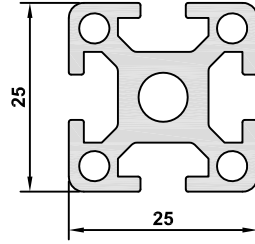

SİGMA PROFİLLERİ

SIGMA PROFILES

786

KONVANSİYONEL / CONVENTIONAL

SİGMA / SIGMA

7673
AĞIRLIK / WEIGHT
0,634 kg/m

9226
AĞIRLIK / WEIGHT
0,792 kg/m

NOV-899
AĞIRLIK / WEIGHT
0,870 kg/m

8528
AĞIRLIK / WEIGHT
1,694 kg/m

9279
AĞIRLIK / WEIGHT
2,500 kg/m

5426-2.0
AĞIRLIK / WEIGHT
0,930 kg/m

2073-1.4
AĞIRLIK / WEIGHT
0,987 kg/m

7597
AĞIRLIK / WEIGHT
0,840 kg/m

2789
AĞIRLIK / WEIGHT
0,810 kg/m

787

KONVANSİYONEL / CONVENTIONAL

7666
AĞIRLIK / WEIGHT
1,008 kg/m

7773
AĞIRLIK / WEIGHT
1,442 kg/m

4652-1.8
AĞIRLIK / WEIGHT
2,000 kg/m

7831
AĞIRLIK / WEIGHT
1,984 kg/m

7832
AĞIRLIK / WEIGHT
1,436 kg/m

4456-2.3
AĞIRLIK / WEIGHT
1,545 kg/m