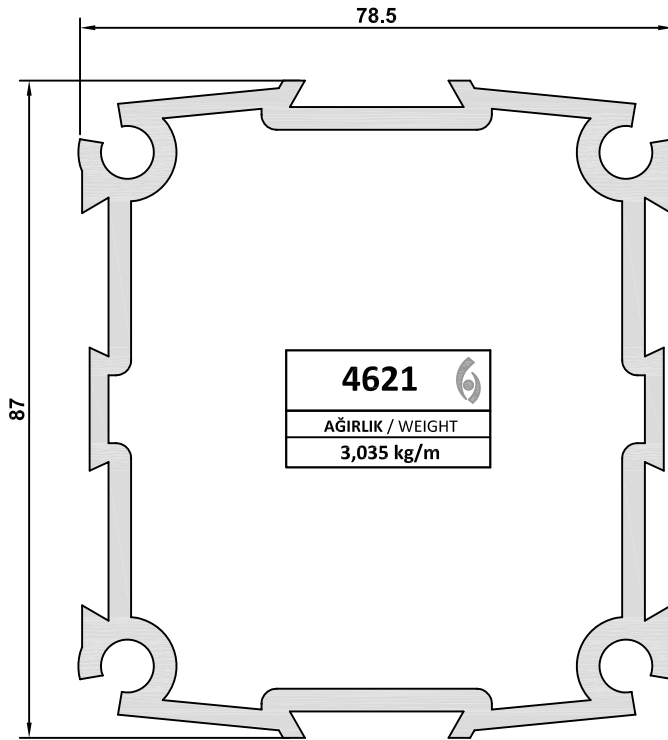

4621	
AĞIRLIK / WEIGHT	
3,035 kg/m	

791

KONVANSİYONEL / CONVENTIONAL

burak
alüminyum