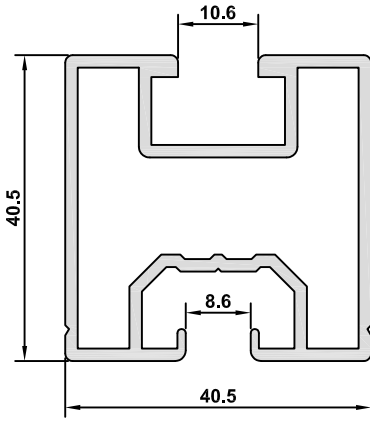

SİGMA PROFİLLERİ

SIGMA PROFILES

786

KONVANSİYONEL / CONVENTIONAL

SİGMA / SIGMA

7673
AĞIRLIK / WEIGHT
0,634 kg/m

9226
AĞIRLIK / WEIGHT
0,792 kg/m

NOV-899
AĞIRLIK / WEIGHT
0,870 kg/m

8528
AĞIRLIK / WEIGHT
1,694 kg/m

9279
AĞIRLIK / WEIGHT
2,500 kg/m

5426-2.0
AĞIRLIK / WEIGHT
0,930 kg/m

2073-1.4
AĞIRLIK / WEIGHT
0,987 kg/m

7597
AĞIRLIK / WEIGHT
0,840 kg/m

2789
AĞIRLIK / WEIGHT
0,810 kg/m

787

KONVANSİYONEL / CONVENTIONAL

7666
AĞIRLIK / WEIGHT
1,008 kg/m

7773
AĞIRLIK / WEIGHT
1,442 kg/m

4652-1.8
AĞIRLIK / WEIGHT
2,000 kg/m

7831
AĞIRLIK / WEIGHT
1,984 kg/m

7832
AĞIRLIK / WEIGHT
1,436 kg/m

4456-2.3
AĞIRLIK / WEIGHT
1,545 kg/m

6670
AĞIRLIK / WEIGHT
1,572 kg/m

788

KONVANSİYONEL / CONVENTIONAL

SİGMA / SIGMA

2435
AĞIRLIK / WEIGHT
2,981 kg/m

7833
AĞIRLIK / WEIGHT
3,138 kg/m

8579
AĞIRLIK / WEIGHT
3,190 kg/m

7834
AĞIRLIK / WEIGHT
2,393 kg/m