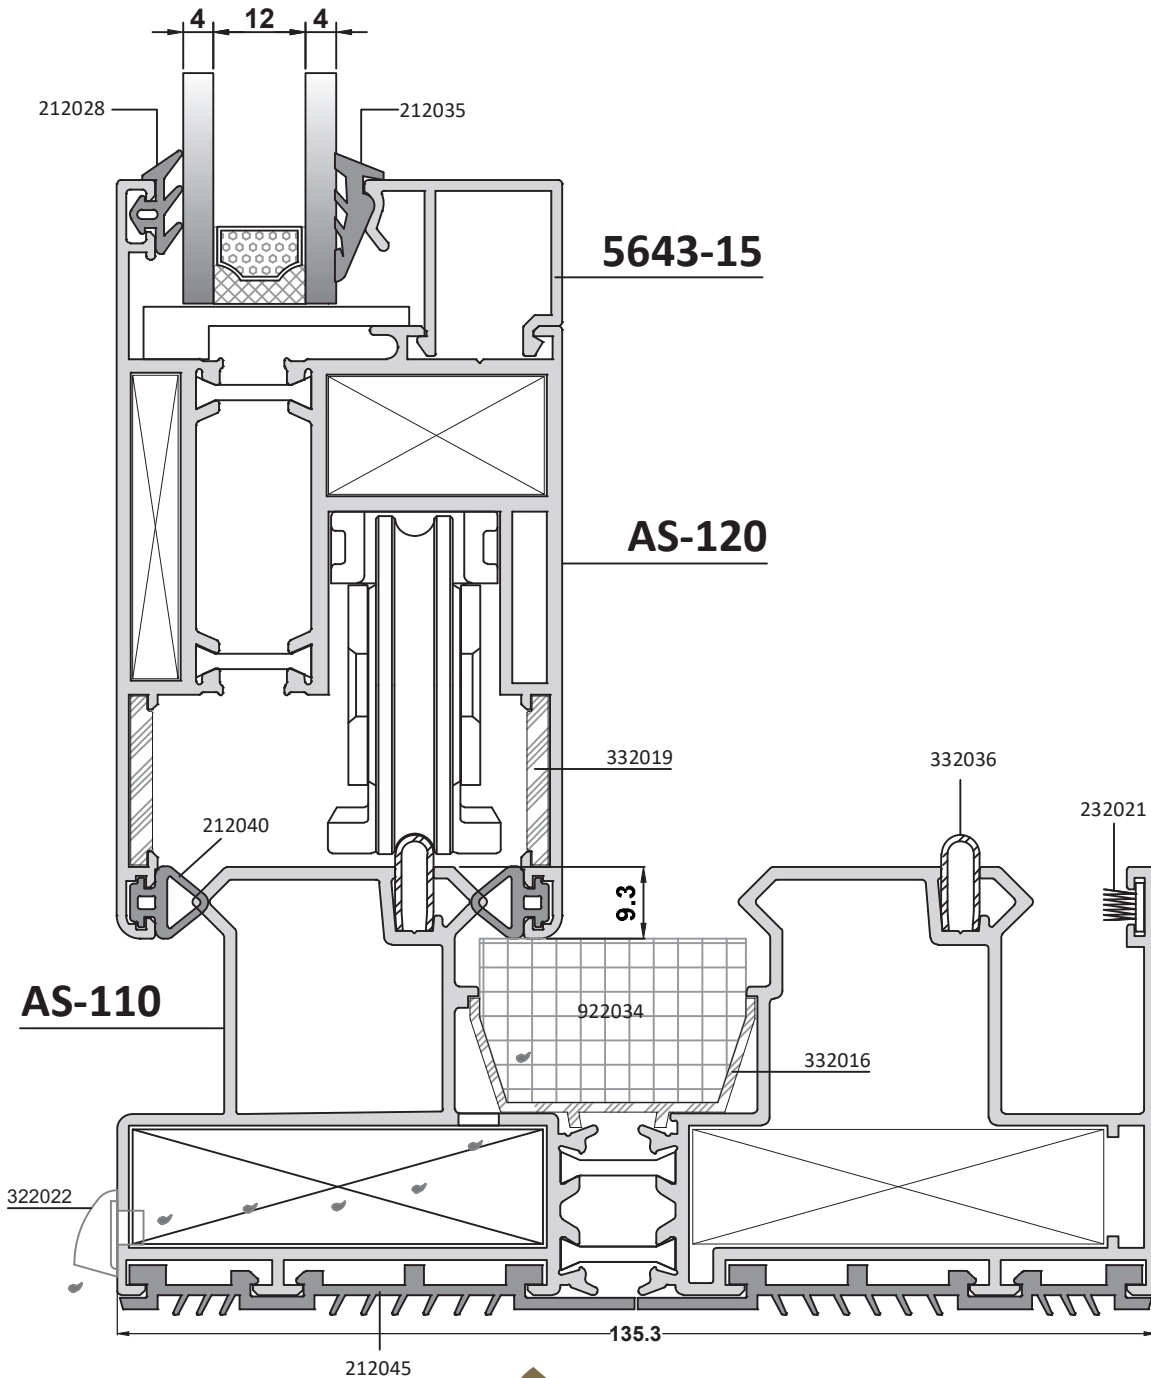

ÇİFT KANATLI SÜRME KAPI DETAYI

SLIDING DOOR DETAIL WITH DOUBLE SASH