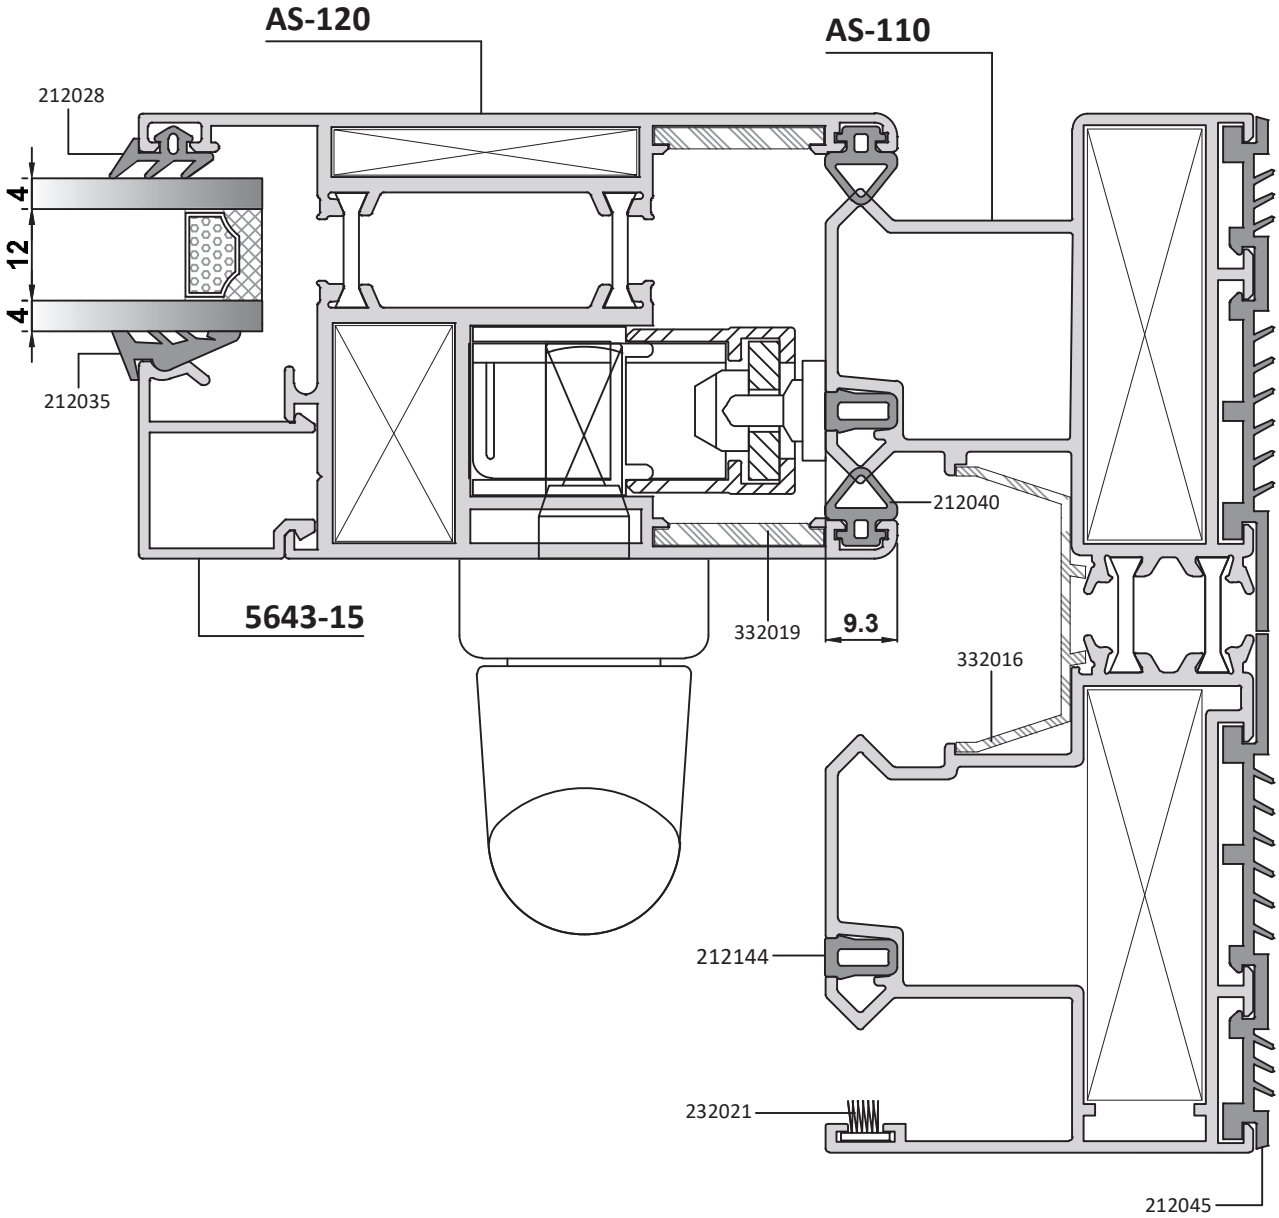

#### ÇİFT KANATLI SÜRME KAPI DETAYI

#### SLIDING DOOR DETAIL WITH DOUBLE SASH

S4000 / SÜRME - SLIDING

ÇİFT KANATLI SÜRME KAPI DETAYI  
SLIDING DOOR DETAIL WITH DOUBLE SASH