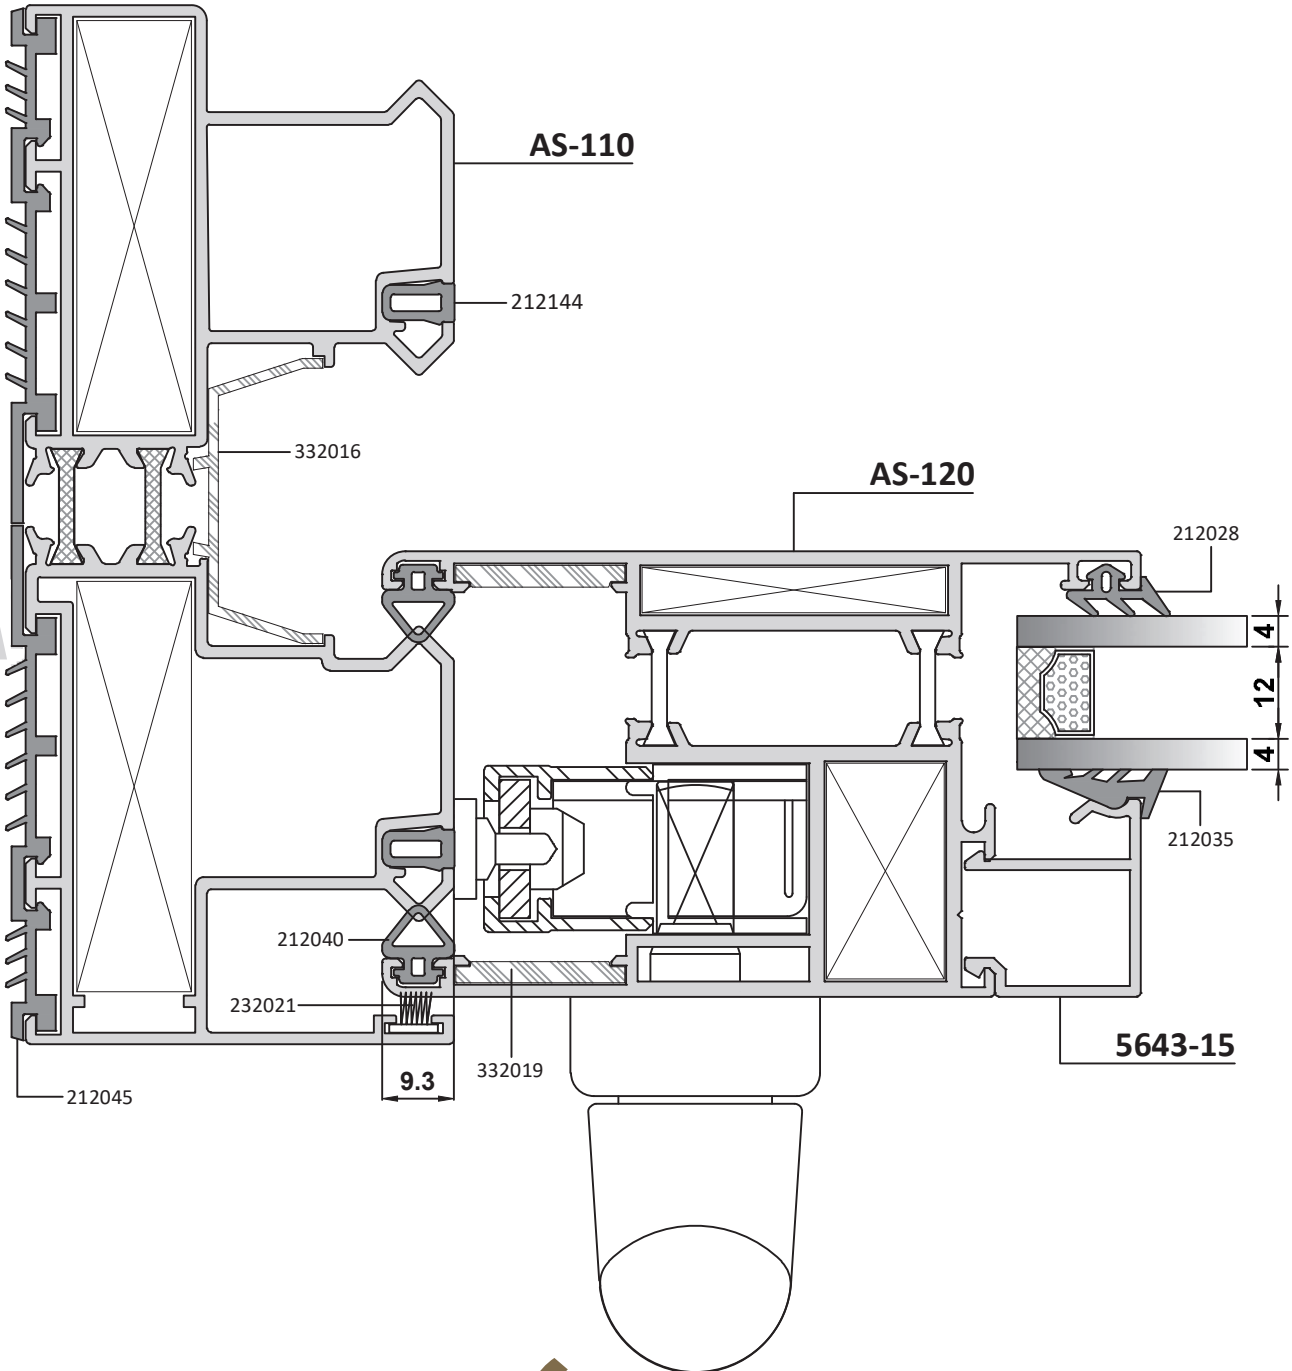

#### ÇİFT KANATLI SÜRME KAPI DETAYI

#### SLIDING DOOR DETAIL WITH DOUBLE SASH

S4000 / SÜRME - SLIDING

ÇİFT KANATLI SÜRME KAPI DETAYI  
SLIDING DOOR DETAIL WITH DOUBLE SASH