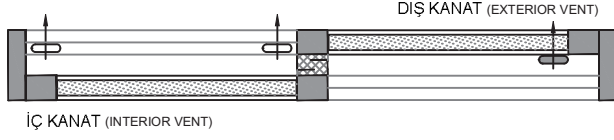

#### ÇİFT KANATLI SÜRME KAPI DETAYI

#### SLIDING DOOR DETAIL WITH DOUBLE SASH

S4000 / SÜRME - SLIDING

ÇİFT KANATLI SÜRME KAPI DETAYI  
SLIDING DOOR DETAIL WITH DOUBLE SASH