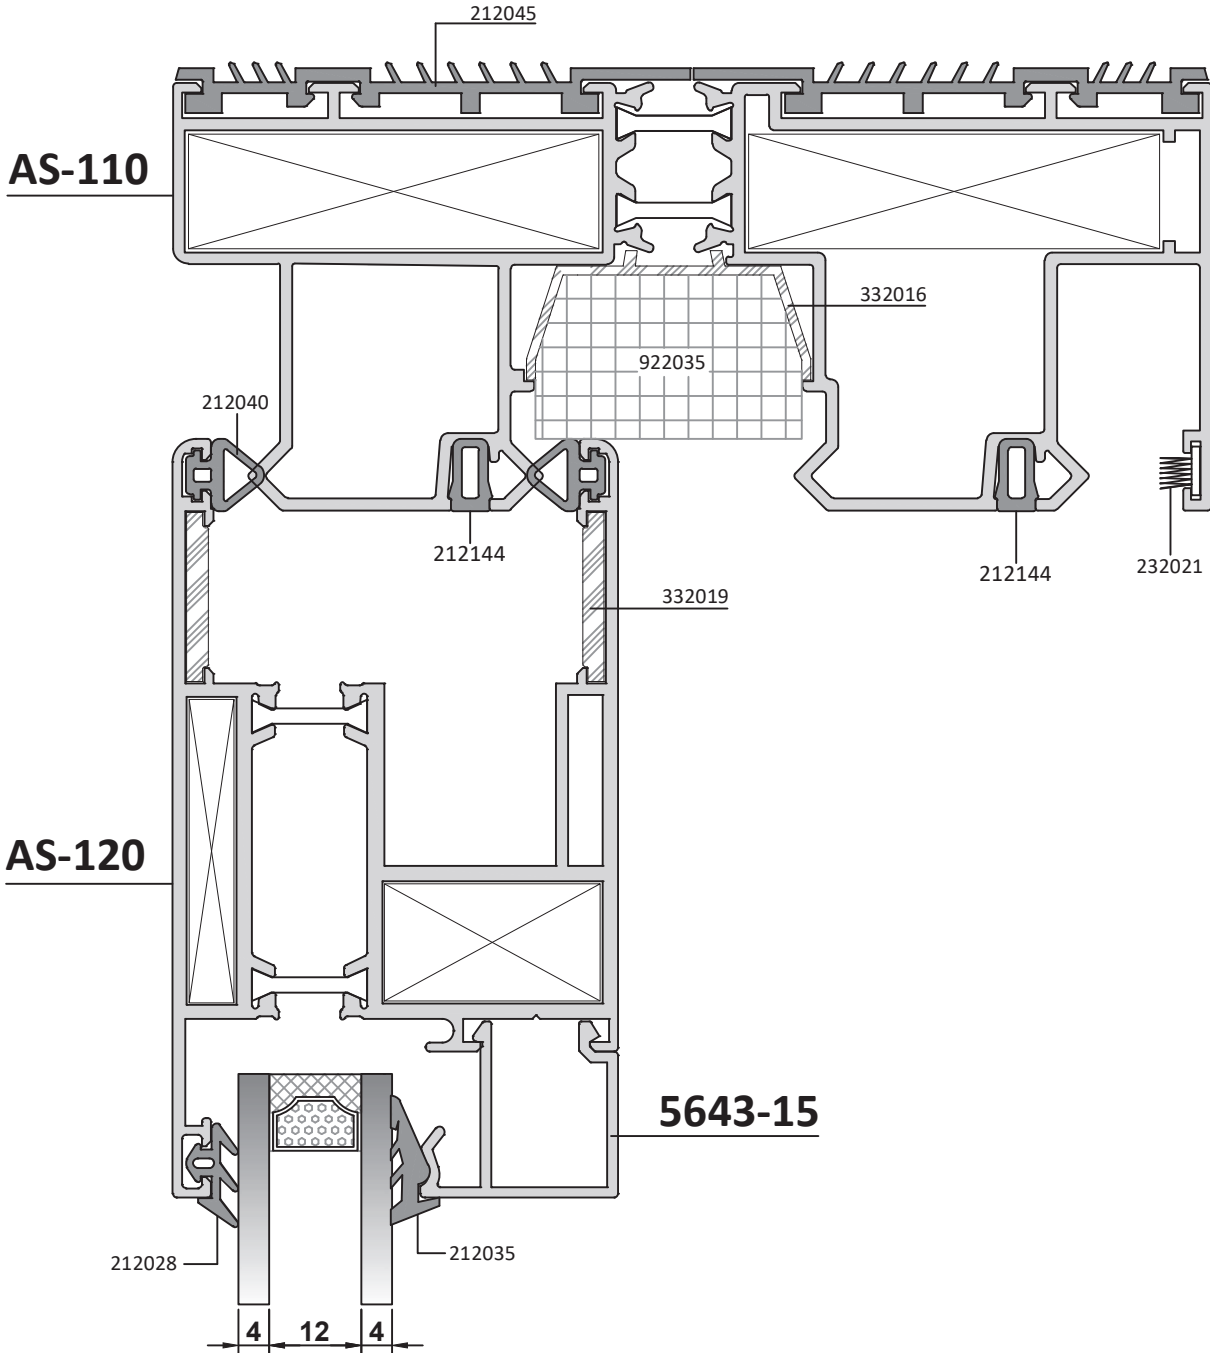

S4000 / SÜRME - SLIDING

ÇİFT KANATLI SÜRME KAPI DETAYI
SLIDING DOOR DETAIL WITH DOUBLE SASH