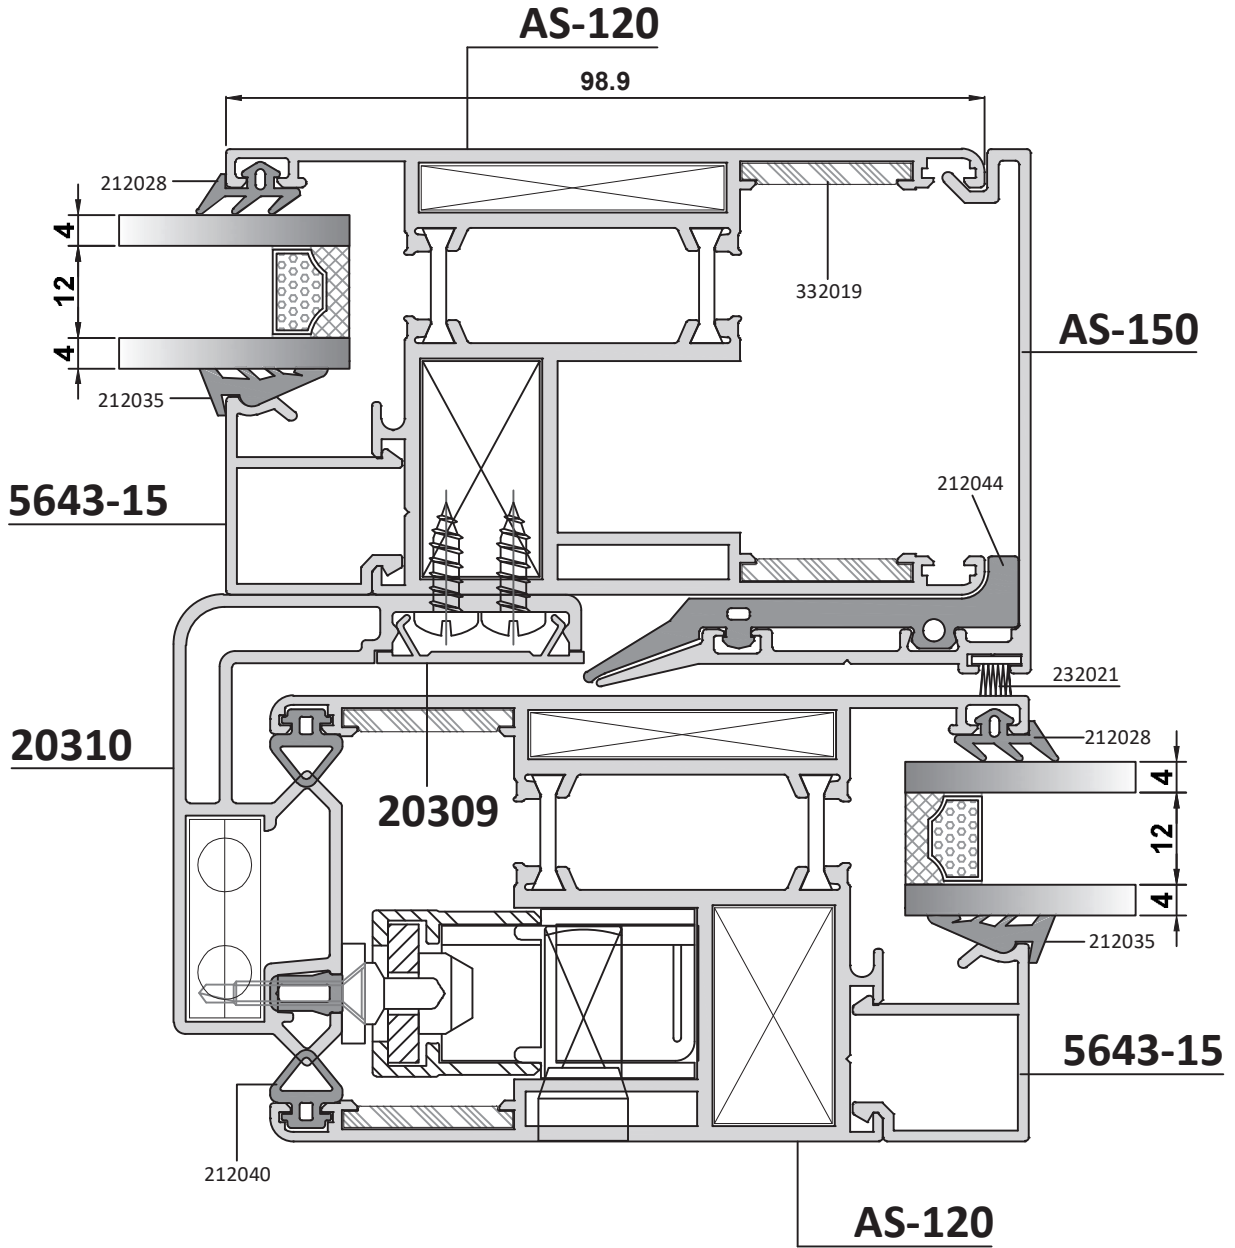

S4000 / SÜRME - SLIDING

SABİTLİ TEK KANATLI SÜRME DETAYI
SINGLE SASH SLIDING DOOR DETAIL