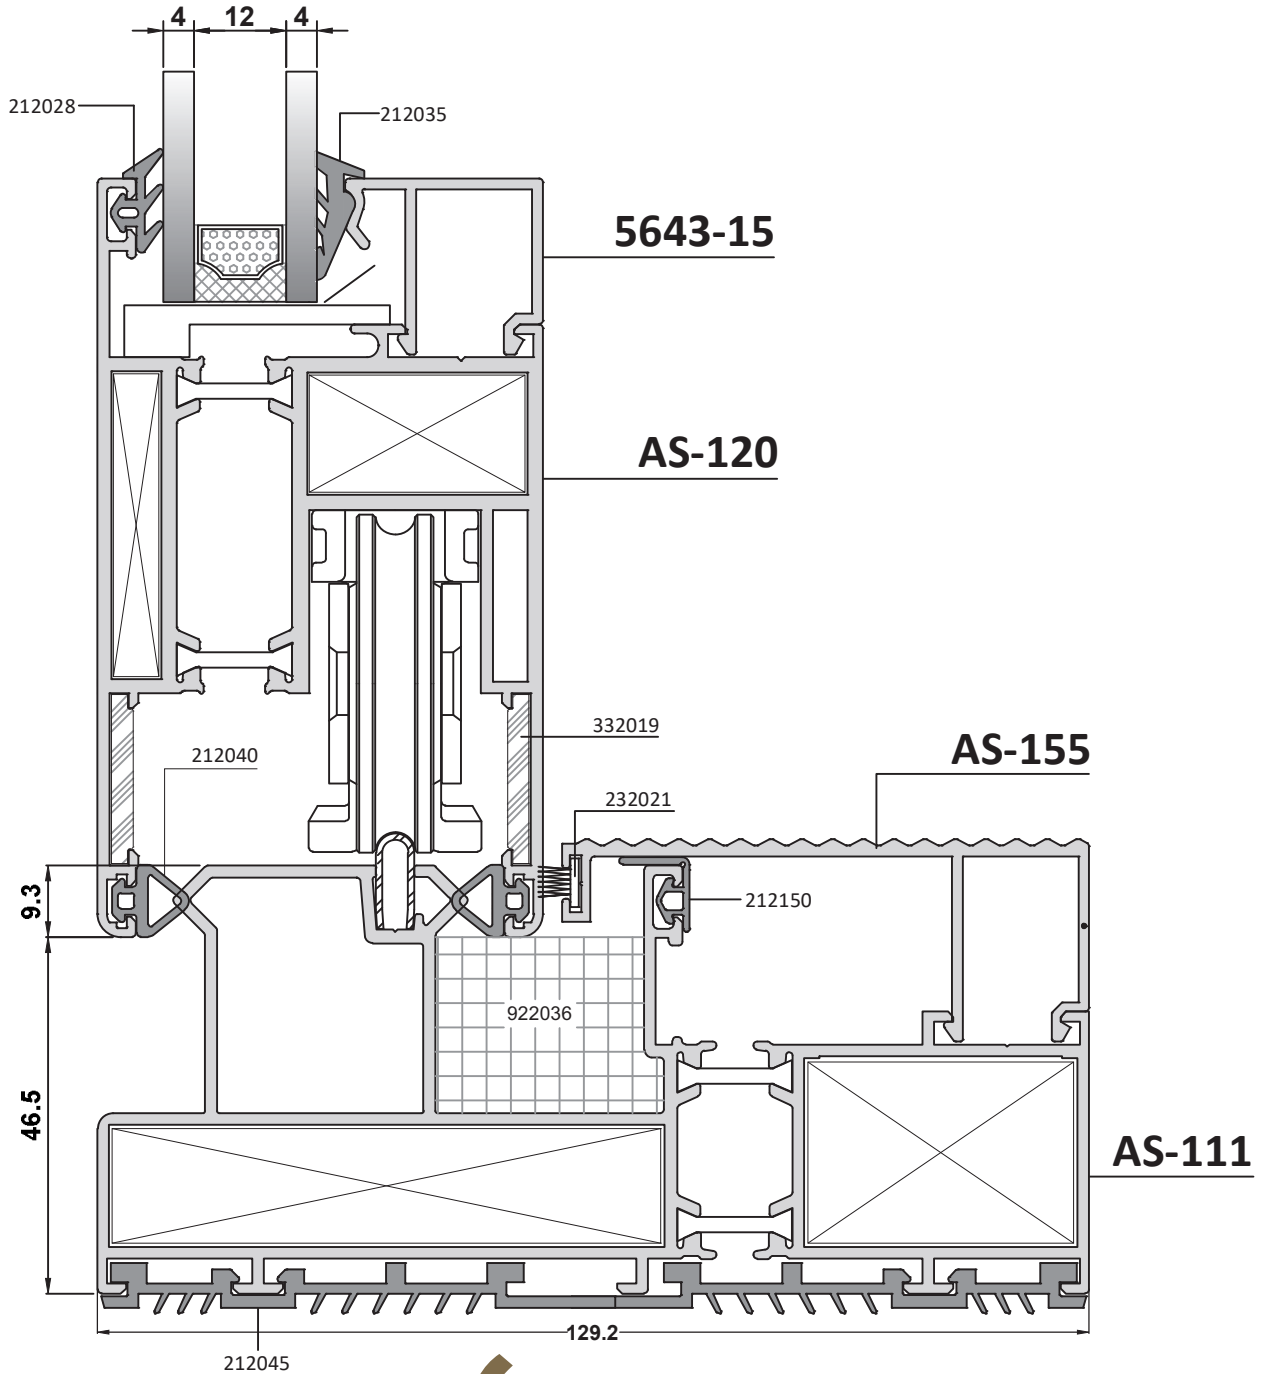

S4000 / SÜRME - SLIDING

SABİTLİ TEK KANATLI SÜRME DETAYI
SINGLE SASH SLIDING DOOR DETAIL