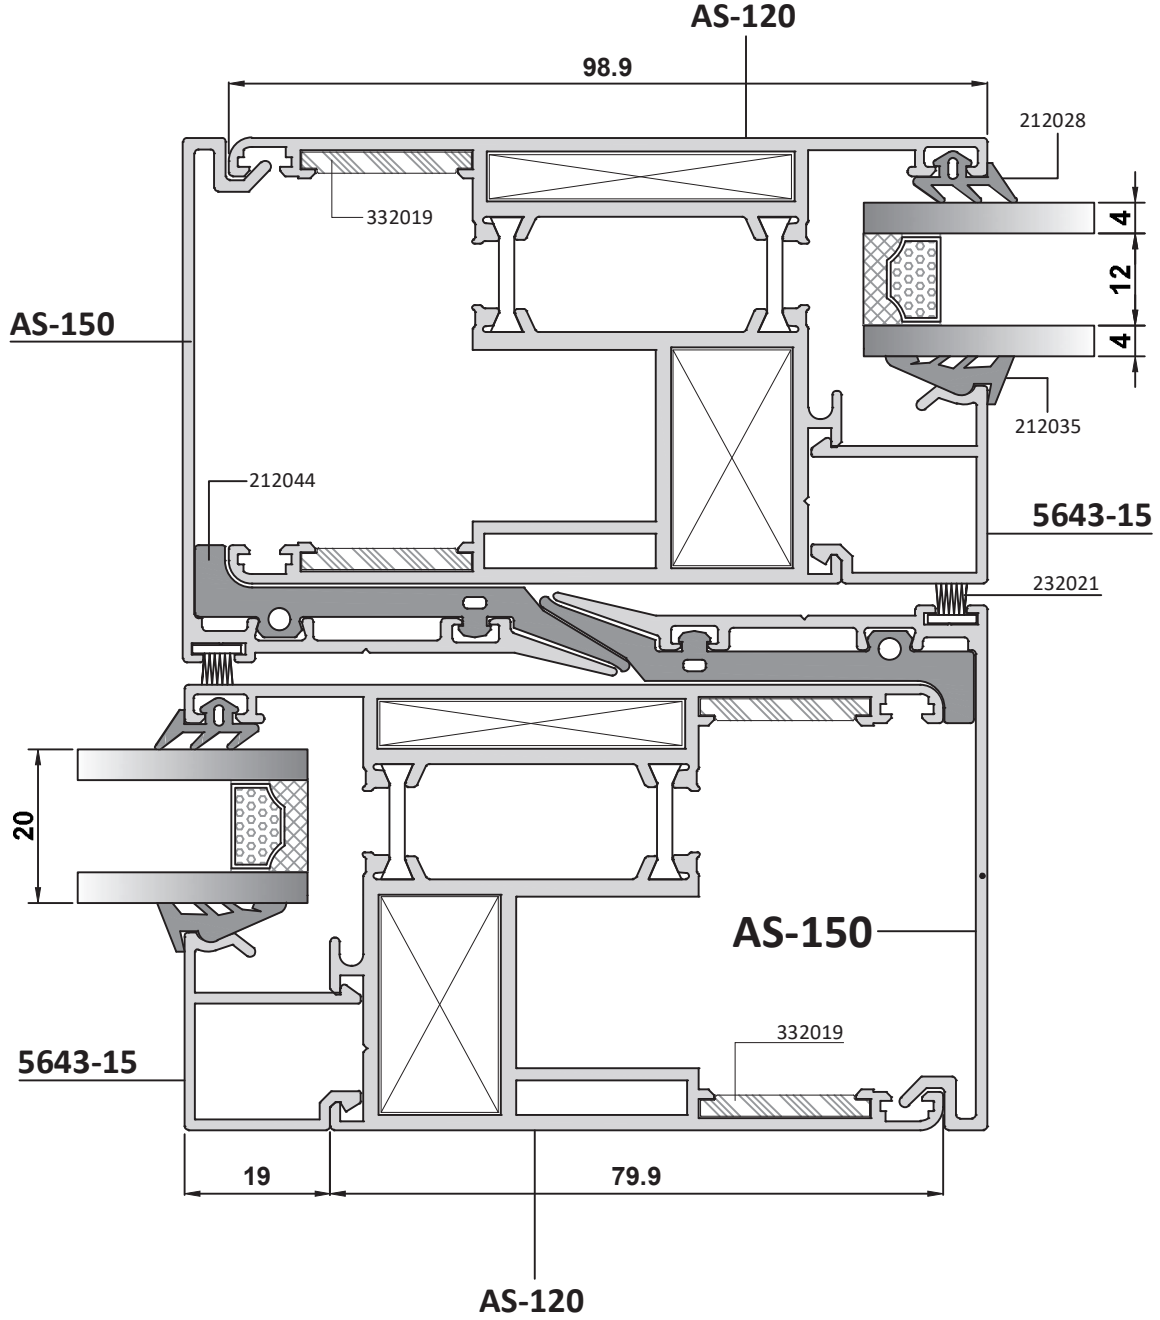

#### ÇİFT KANATLI SÜRME KAPI DETAYI

#### SLIDING DOOR DETAIL WITH DOUBLE SASH

S4000 / SÜRME - SLIDING

ÇİFT KANATLI SÜRME KAPI DETAYI  
SLIDING DOOR DETAIL WITH DOUBLE SASH