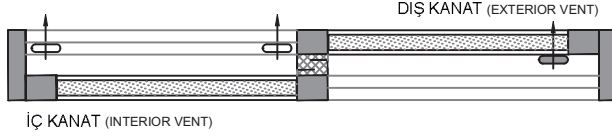

#### ÇİFT KANATLI SÜRME KAPI DETAYI

#### SLIDING DOOR DETAIL WITH DOUBLE SASH

S4000 / SÜRME - SLIDING

ÇİFT KANATLI SÜRME KAPI DETAYI  
SLIDING DOOR DETAIL WITH DOUBLE SASH