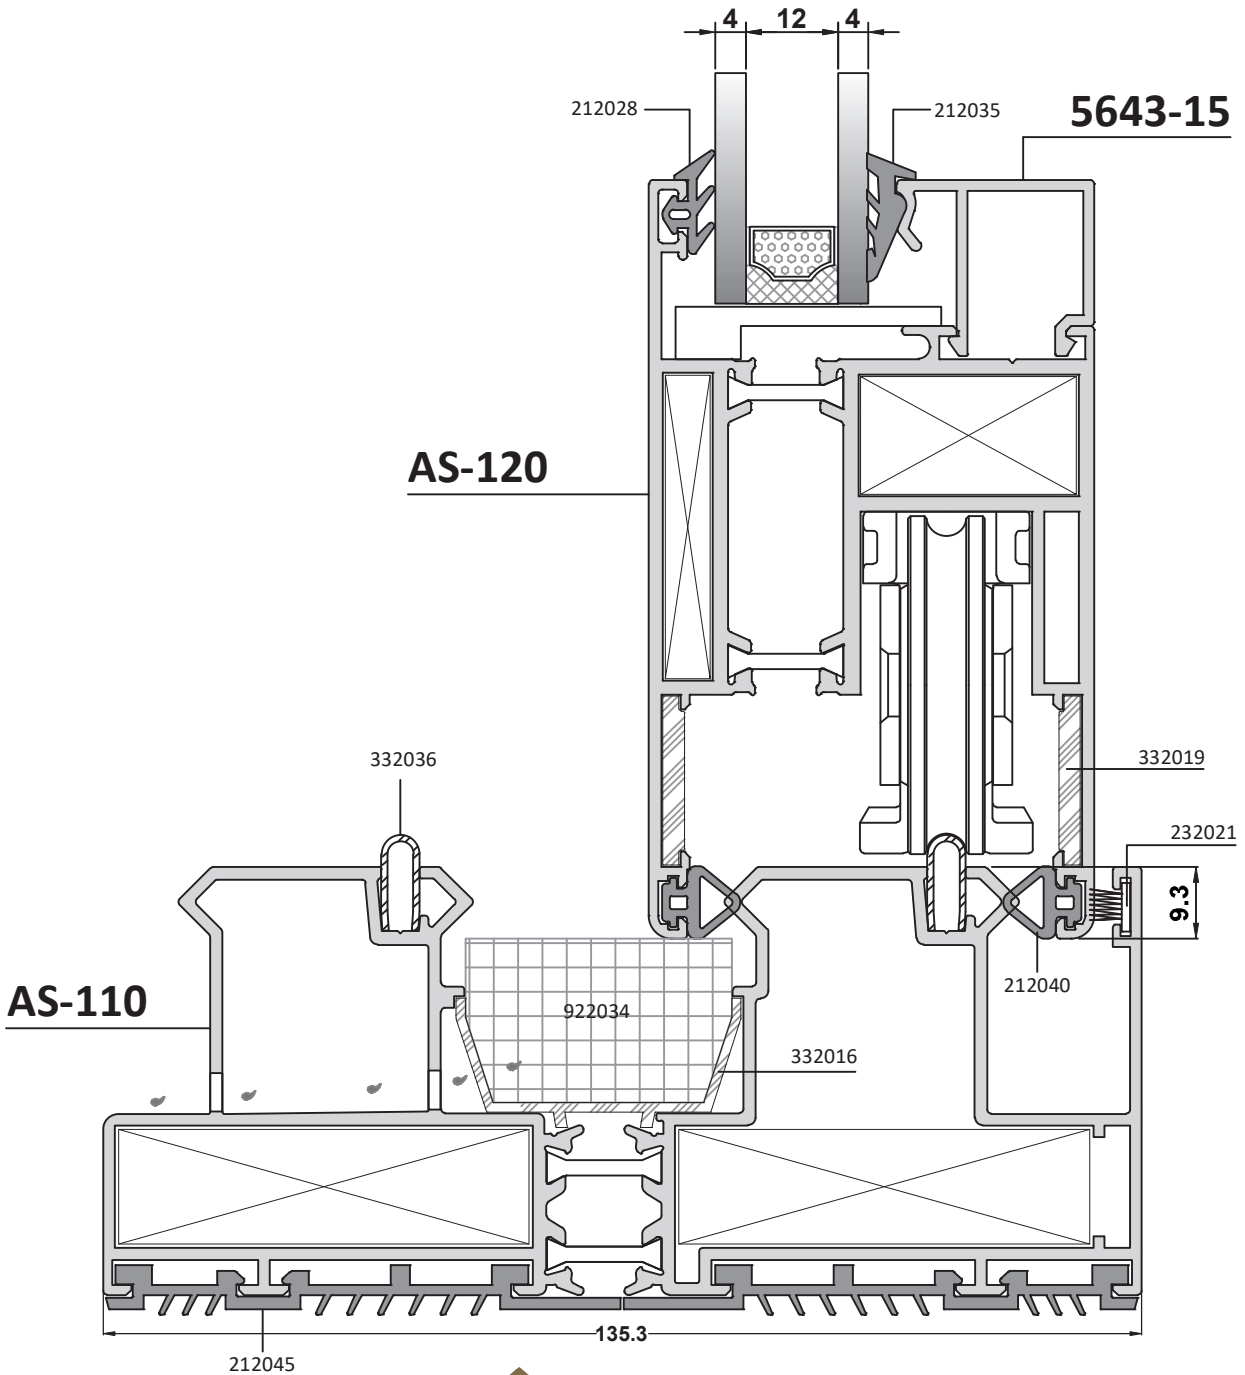

#### ÇİFT KANATLI SÜRME KAPI DETAYI

#### SLIDING DOOR DETAIL WITH DOUBLE SASH

S4000 / SÜRME - SLIDING

ÇİFT KANATLI SÜRME KAPI DETAYI  
SLIDING DOOR DETAIL WITH DOUBLE SASH