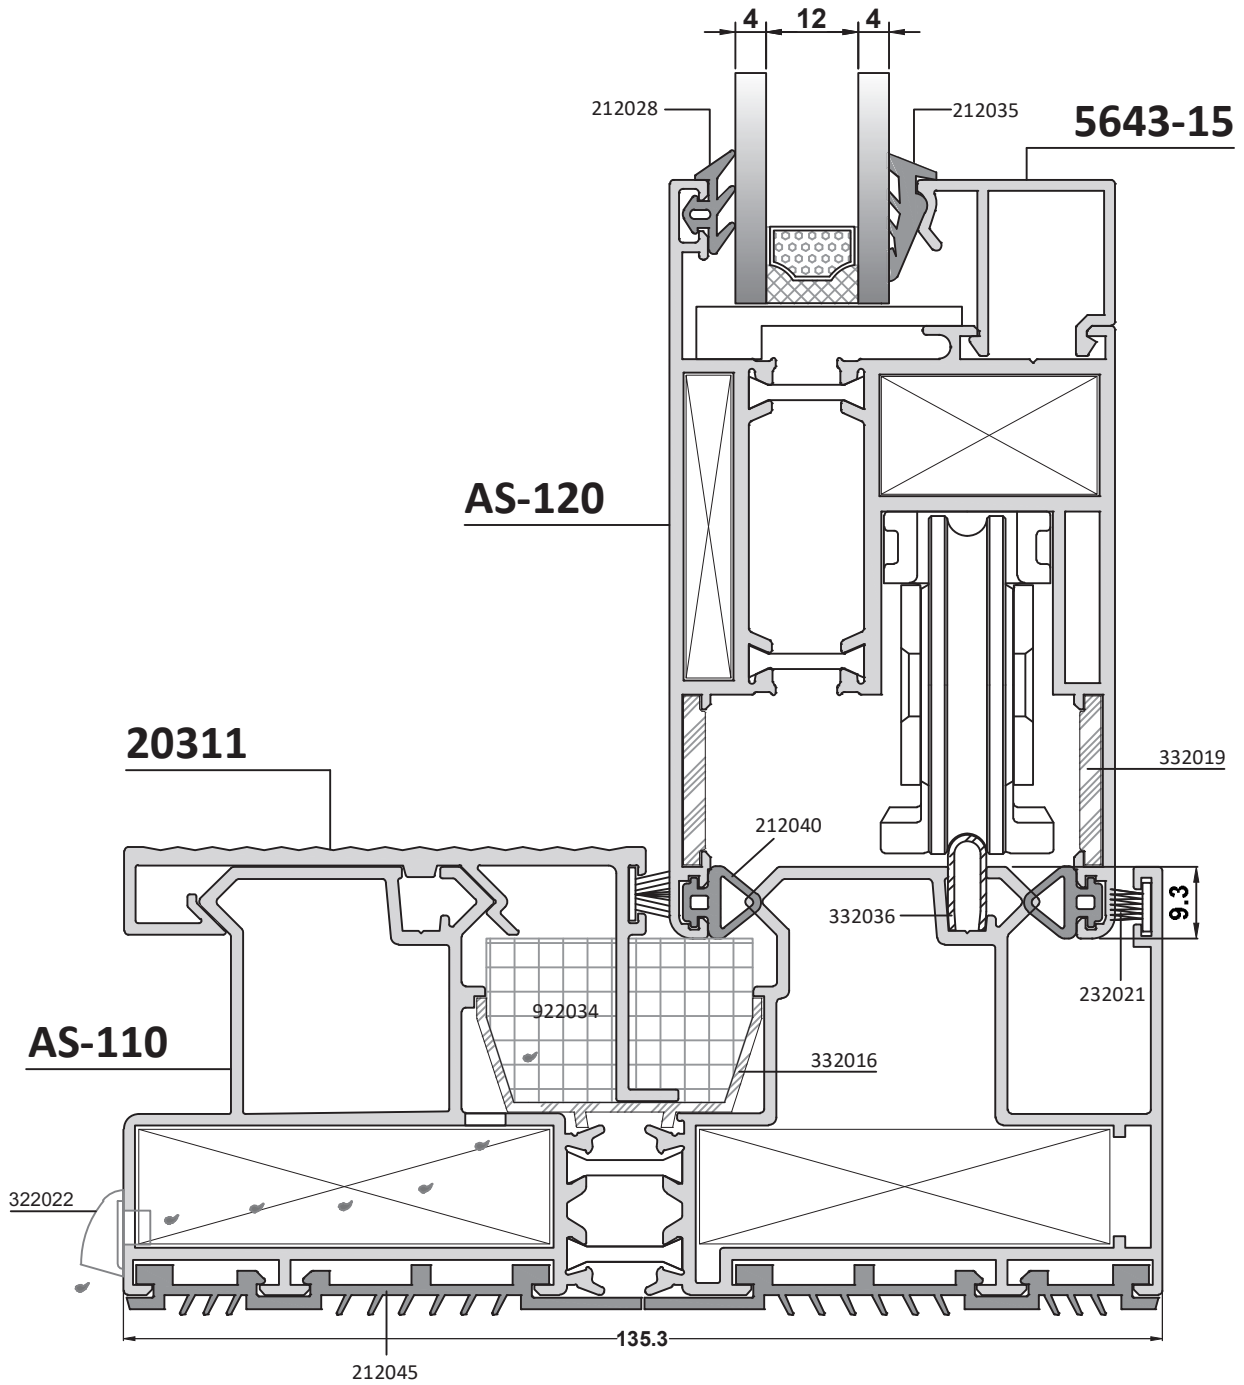

SABİTLİ TEK KANATLI SÜRME DETAYI

SINGLE SASH SLIDING DOOR DETAIL