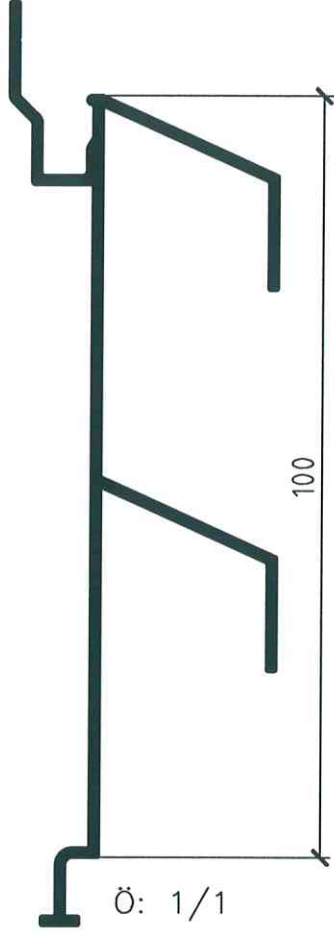

# PD PROFİLLERİ

**ÇUHADAROĞLU**

SANAYİ VE PAZARLAMA A.Ş.

242-12 PD PROFİLİ

08-2869

0.821 kg/mt

Ö: 1/1

# PD PROFİLLERİ

08-2924  
2.600 kg/mt

Ö: 1/1

203-20 PD PROFİLİ

1.848 kg/mt

Ö: 1/1

08-2739  
1.182 kg/mt

Ö: 1/1

# PD PROFİLLERİ

202-10 -D PROFILI

07-2721  
0.564 kg/mt

210-6 PD PROFILI

07-2715  
0.544 kg/mt

210-13 PD PROFILI

07-2714  
0.900 kg/mt

210-20 PD PROFILI

# PD PROFİLLERİ

241-10 PD PROFİLİ

07-2710  
0.749 kg/mt