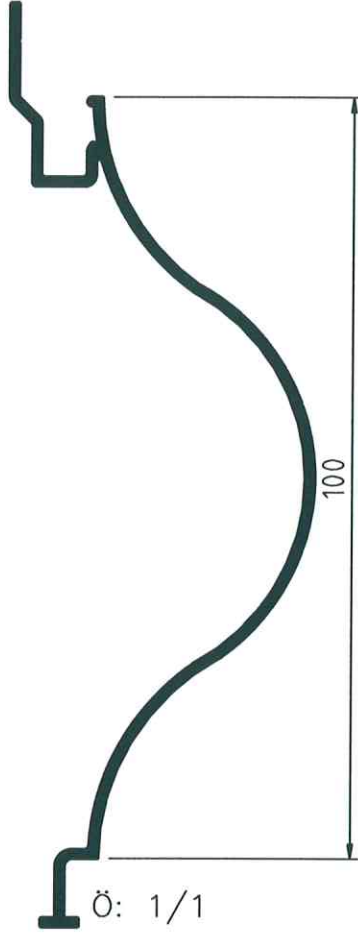

# PD PROFİLLERİ

**ÇUHADAROĞLU**

SANAYİ VE PAZARLAMA A.Ş.

242-12 PD PROFİLİ

08-2869

0.821 kg/mt

Ö: 1/1

# PD PROFİLLERİ

08-2924  
2.600 kg/mt

Ö: 1/1

203-20 PD PROFİLİ

1.848 kg/mt

Ö: 1/1

08-2739  
1.182 kg/mt

Ö: 1/1

# PD PROFİLLERİ

202-10 -D PROFILI

07-2721  
0.564 kg/mt

210-6 PD PROFILI

07-2715  
0.544 kg/mt

210-13 PD PROFILI

07-2714  
0.900 kg/mt

210-20 PD PROFILI

# PD PROFİLLERİ

241-10 PD PROFİLİ

07-2710  
0.749 kg/mt