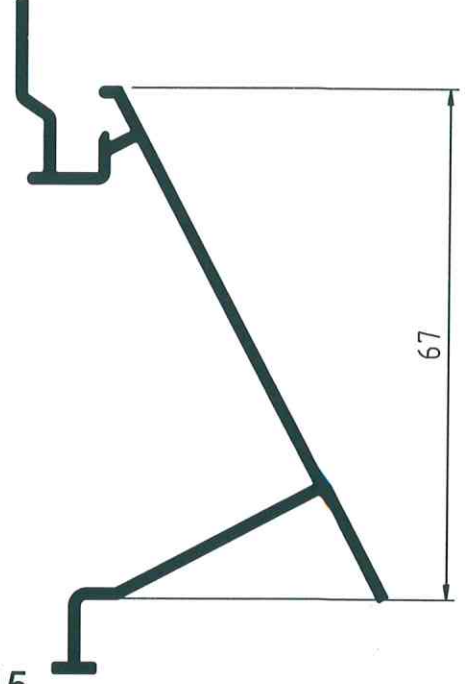

# PD PROFİLLERİ

**ÇUHADAROĞLU**

SANAYİ VE PAZARLAMA A.Ş.

242-12 PD PROFİLİ

08-2869

0.821 kg/mt

Ö: 1/1

# PD PROFİLLERİ

08-2924  
2.600 kg/mt

Ö: 1/1

203-20 PD PROFİLİ

1.848 kg/mt

Ö: 1/1

08-2739  
1.182 kg/mt

Ö: 1/1

# PD PROFİLLERİ

202-10 -D PROFILI

07-2721  
0.564 kg/mt

210-6 PD PROFILI

07-2715  
0.544 kg/mt

210-13 PD PROFILI

07-2714  
0.900 kg/mt

210-20 PD PROFILI