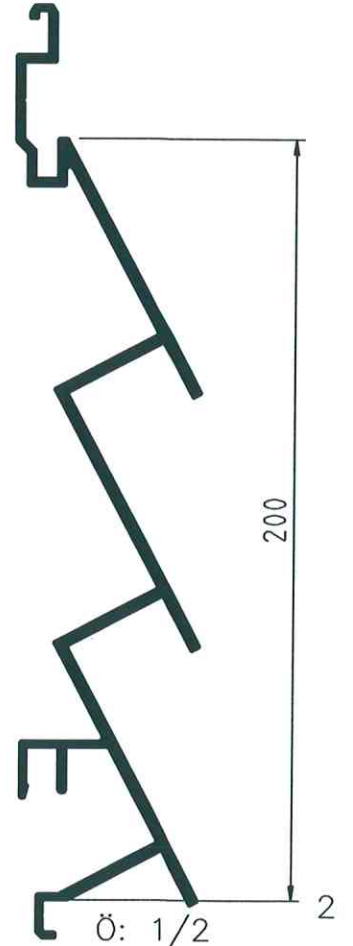

# PD PROFİLLERİ

**ÇUHADAROĞLU**

SANAYİ VE PAZARLAMA A.Ş.

242-12 PD PROFİLİ

08-2869

0.821 kg/mt

Ö: 1/1

# PD PROFİLLERİ

08-2924  
2.600 kg/mt

Ö: 1/1

203-20 PD PROFİLİ

1.848 kg/mt

Ö: 1/1

08-2739  
1.182 kg/mt

Ö: 1/1

# PD PROFİLLERİ

202-10 -D PROFILI

07-2721  
0.564 kg/mt

210-6 PD PROFILI

07-2715  
0.544 kg/mt

210-13 PD PROFILI

07-2714  
0.900 kg/mt

210-20 PD PROFILI

# PD PROFİLLERİ

241-10 PD PROFİLİ

07-2710  
0.749 kg/mt