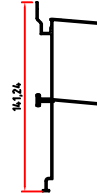

0: 1/2

210-20 PD PROFİLİ

07-2702
2.886 kg/mt

1/2 2

PD PROFİLLERİ

ÇUHADAROĞLU
metal SANAYİ VE PAZARLAMA A.Ş.

241-10 PD PROFİLİ

07-2710
0.749 kg/mt

0: 1/1

203-20 PD PROFİLİ

08-2674
1.848 kg/mt

0: 1/2

KENTPARK PROJESİ PD PROFİLİ

08-2739
1.182 kg/mt

0: 1/2

ANDEVA PROJESİ PD PROFİLİ 242-12 PD PROFİLİ

08-2869
0.821 kg/mt

0: 1/2
4

PD PROFİLLERİ

ÇUHADAROĞLU
metal

244-20 PD PROFİLİ

08-2924
2.600 kg/mt