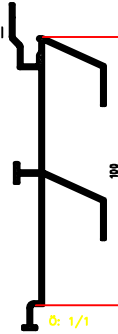

202-10 -D PROFİLİ

07-2721
0.564 kg/mt

0: 1/1

210-6 PD PROFİLİ

07-2715
0.544 kg/mt

0: 1/1

210-13 PD PROFİLİ

07-2714
0.900 kg/mt

0: 1/2

210-20 PD PROFİLİ

07-2702
2.886 kg/mt

1/2 2

PD PROFİLLERİ

ÇUHADAROĞLU
metal SANAYİ VE PAZARLAMA A.Ş.

241-10 PD PROFİLİ

07-2710
0.749 kg/mt

0: 1/1

203-20 PD PROFİLİ

08-2674
1.848 kg/mt

0: 1/2

KENTPARK PROJESİ PD PROFİLİ

08-2739
1.182 kg/mt

0: 1/2

ANDEVA PROJESİ PD PROFİLİ 242-12 PD PROFİLİ

08-2869
0.821 kg/mt

0: 1/2
4

PD PROFİLLERİ

ÇUHADAROĞLU
metal

244-20 PD PROFİLİ

08-2924
2.600 kg/mt