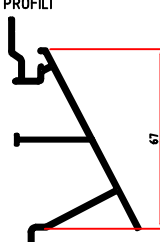

GRIYAJ

06-2454
1.098 kg/mt

0: 1/1

ZIGZAG

06-2474
0.810 kg/mt

0: 1/1

PD PROFİLLERİ

ÇUHADAROĞLU
metal SANAYİ VE PAZARLAMA A.Ş.

202-10 -D PROFİLİ

07-2721
0.564 kg/mt

0: 1/1

210-6 PD PROFİLİ

07-2715
0.544 kg/mt

0: 1/1

210-13 PD PROFİLİ

07-2714
0.900 kg/mt

0: 1/2

210-20 PD PROFİLİ

07-2702
2.886 kg/mt

1/2 2

PD PROFİLLERİ

ÇUHADAROĞLU
metal SANAYİ VE PAZARLAMA A.Ş.

241-10 PD PROFİLİ

07-2710
0.749 kg/mt