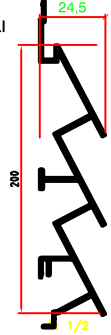

202-10 -D PROFİLİ

07-2721
0.564 kg/mt

0: 1/1

210-6 PD PROFİLİ

07-2715
0.544 kg/mt

0: 1/1

210-13 PD PROFİLİ

07-2714
0.900 kg/mt

0: 1/2

210-20 PD PROFİLİ

07-2702
2.886 kg/mt

1/2 2

PD PROFİLLERİ

ÇUHADAROĞLU
metal SANAYİ VE PAZARLAMA A.Ş.

241-10 PD PROFİLİ

07-2710
0.749 kg/mt

0: 1/1

203-20 PD PROFİLİ

08-2674
1.848 kg/mt

0: 1/2

KENTPARK PROJESİ PD PROFİLİ

08-2739
1.182 kg/mt

0: 1/2

ANDEVA PROJESİ PD PROFİLİ 242-12 PD PROFİLİ

08-2869
0.821 kg/mt

0: 1/2
4

PD PROFİLLERİ

ÇUHADAROĞLU
metal

244-20 PD PROFİLİ

08-2924
2.600 kg/mt