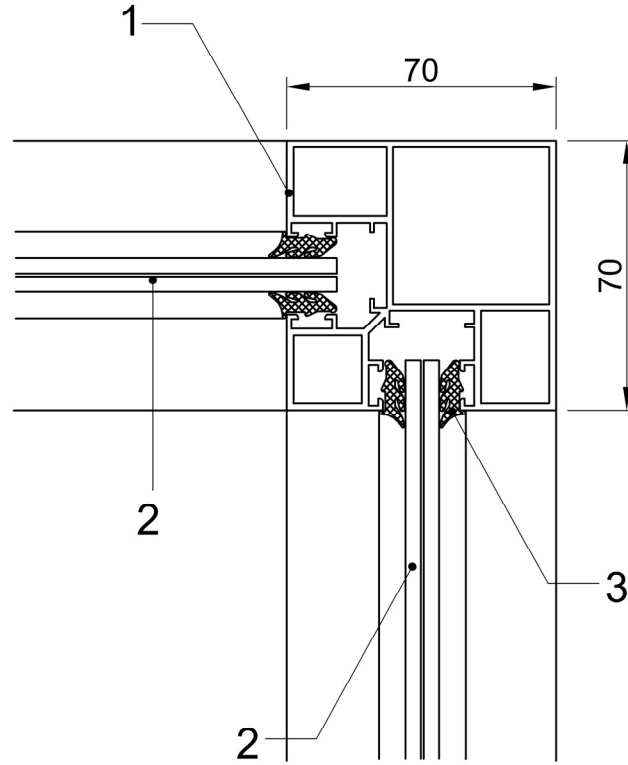

1. FN Alüminyum Bölme L Profili	05-2295
2. Cam	
3. Cam Fiteli	HY-19R

TÜM HAKLARI
ÇUHADAROĞLU METAL
SAN. VE PAZ. A.Ş'YE
AİTTİR.