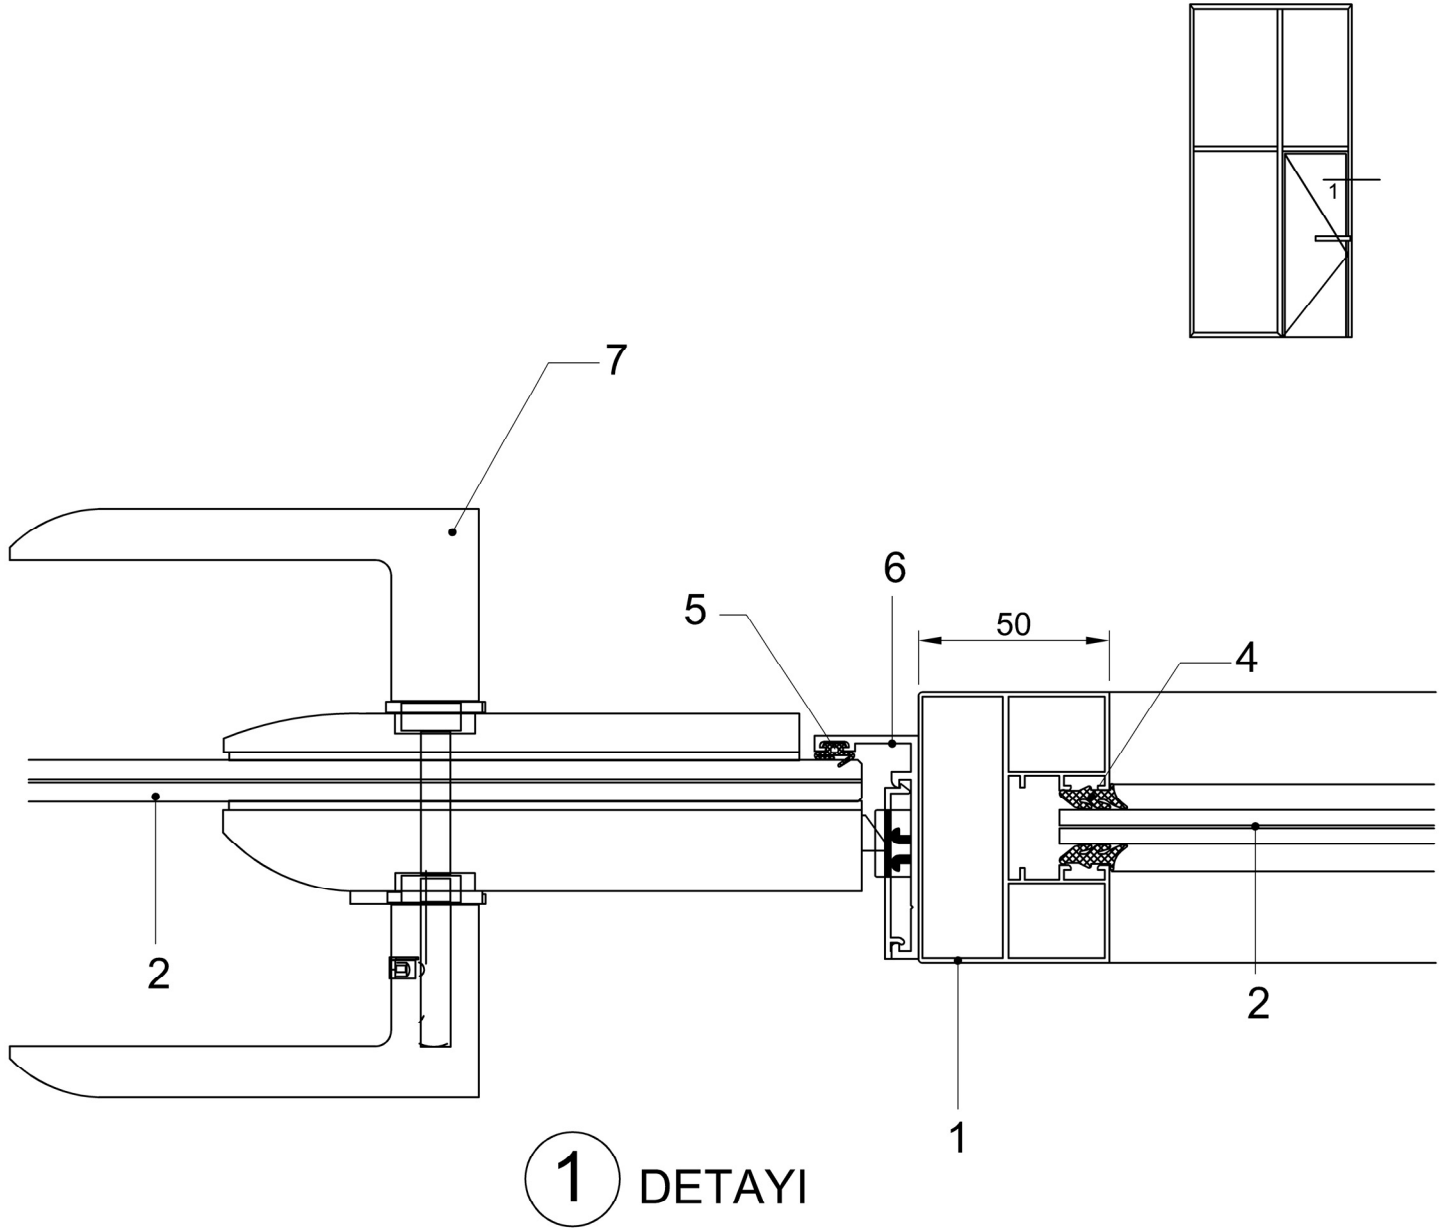

HY-19R  
CAM FITİLİ  
(150 mt/koli)

40 D 08  
BİNİ FITİLİ  
(300 mt/koli)

C:\Documents and Settings\gulden.dogan\CUHADAROĞLU\Desktop\13.jpg

053110050

Galaxy Cam Kilidi  
Kol ve Karşılığı

- |                                       |           |
|---------------------------------------|-----------|
| 1. FN Alüminyum Bölme Kenar Profili   | 05-2296   |
| 2. Cam                                |           |
| 3. Cam                                |           |
| 4. Cam Fitili                         | HY-19R    |
| 5. Bini Fitili                        | 40 D 08   |
| 6. Adaptör Profili                    |           |
| 7. Galaxy Cam Kilidi Kol ve Karşılığı | 053110050 |