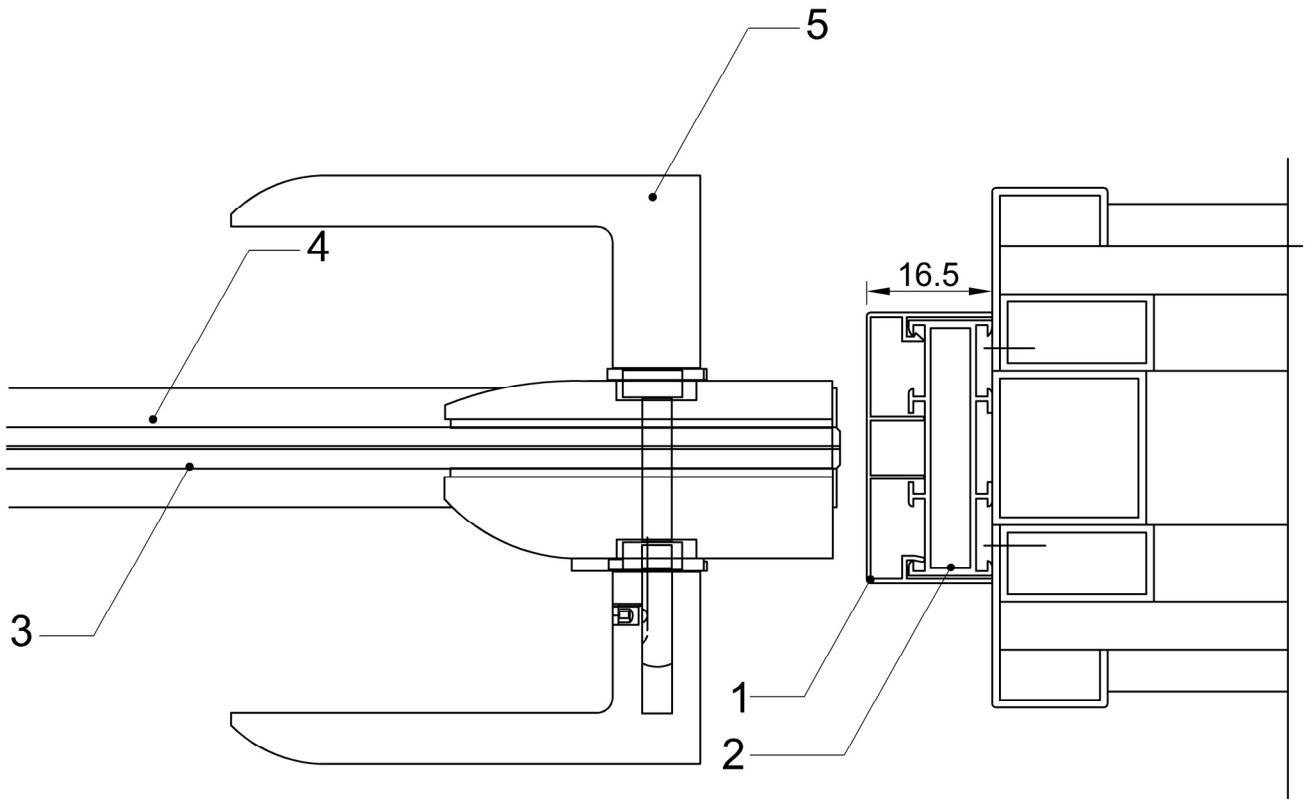

1. FN Alüminyum Bölme Üst Kapak Profili	05-2297
2. FN Alüminyum Bölme Gövde Profili	05-2298
3. Cam	
4. Dorma Kapı Etek	
5. Galaxy Cam Kilidi Kol ve Karşılığı	053110050

TÜM HAKLARI
ÇUHADAROĞLU METAL
SAN. VE PAZ. A.Ş.'YE
AİTTİR.