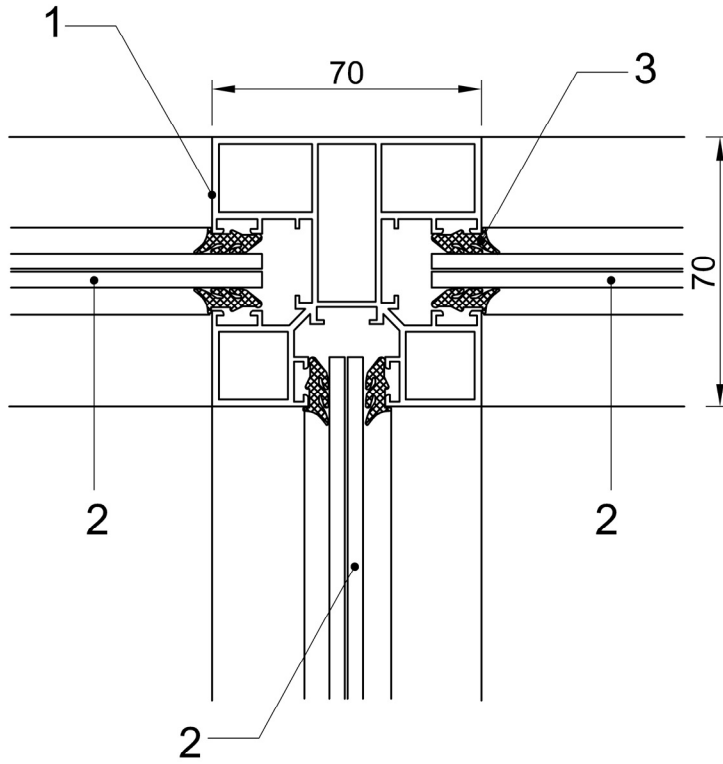

1. FN Alüminyum Bölme T Profili	05-2294
2. Cam	
3. Cam Fiteli	HY-19R

TÜM HAKLARI
ÇUHADAROĞLU METAL
SAN. VE PAZ. A.Ş'YE
AİTTİR.