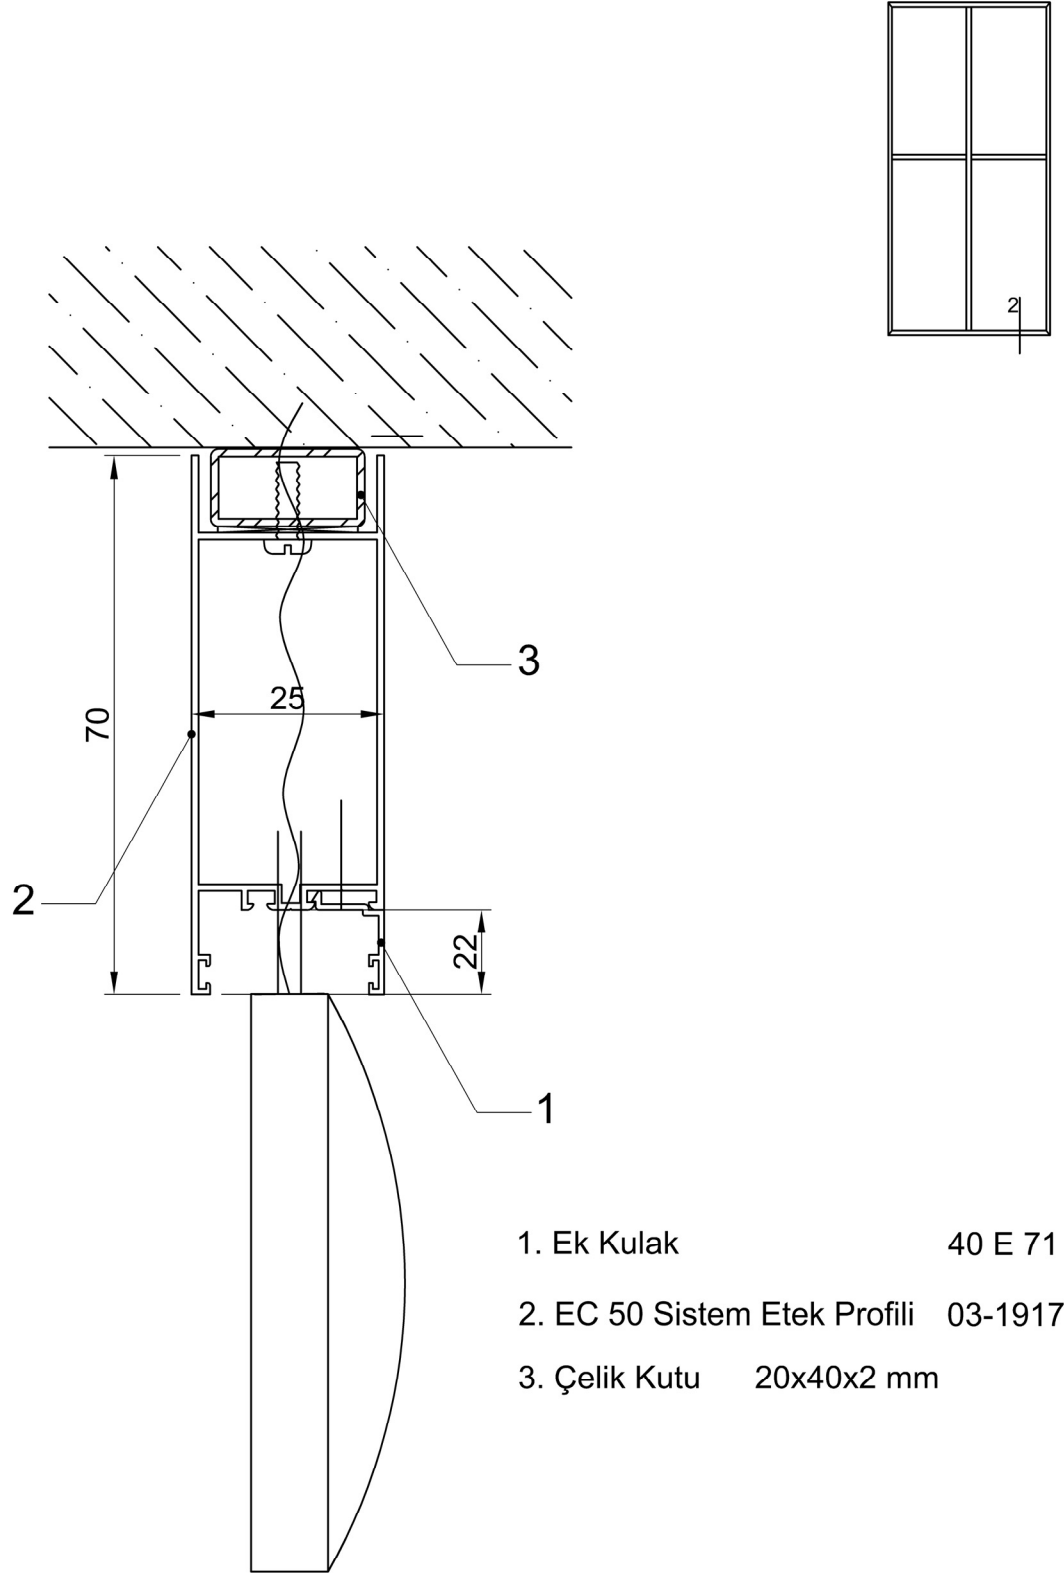

2 DETAYI

TÜM HAKLARI
ÇUHADAROĞLU METAL
SAN. VE PAZ. A.Ş'YE
AİTTİR.