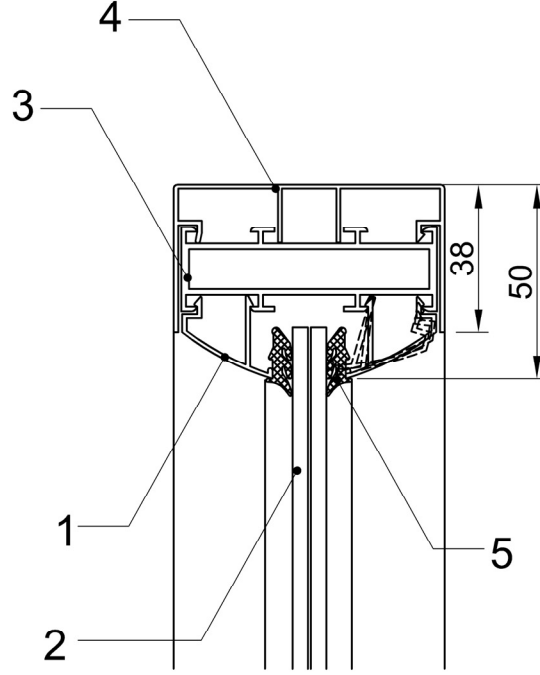

1. FN Alüminyum Bölme Cam Çıtası Profili	05-2299
2. Cam	
3. FN Alüminyum Bölme Gövde Profili	05-2298
4. FN Alüminyum Bölme Üst Kapak Profili	05-2297
5. Cam Fiteli	HY-19R

TÜM HAKLARI
ÇUHADAROĞLU METAL
SAN. VE PAZ. A.Ş.'YE
AİTTİR.