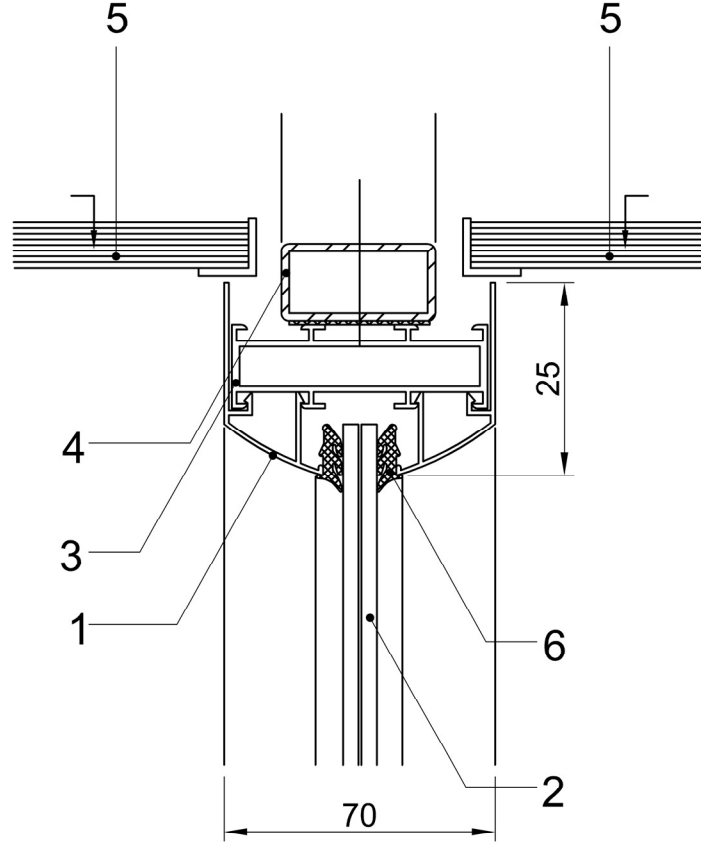

1. FN Alüminyum Bölme Cam Çıtası Profili	05-2300
2. Cam	
3. FN Alüminyum Bölme Gövde Profili	05-2298
4. Çelik Kutu	20x40x2mm
5. Alçıpan (Metraj haricidir)	
7. Cam Fitili	HY-19R

TÜM HAKLARI
ÇUHADAROĞLU METAL
SAN. VE PAZ. A.Ş'YE
AİTTİR.