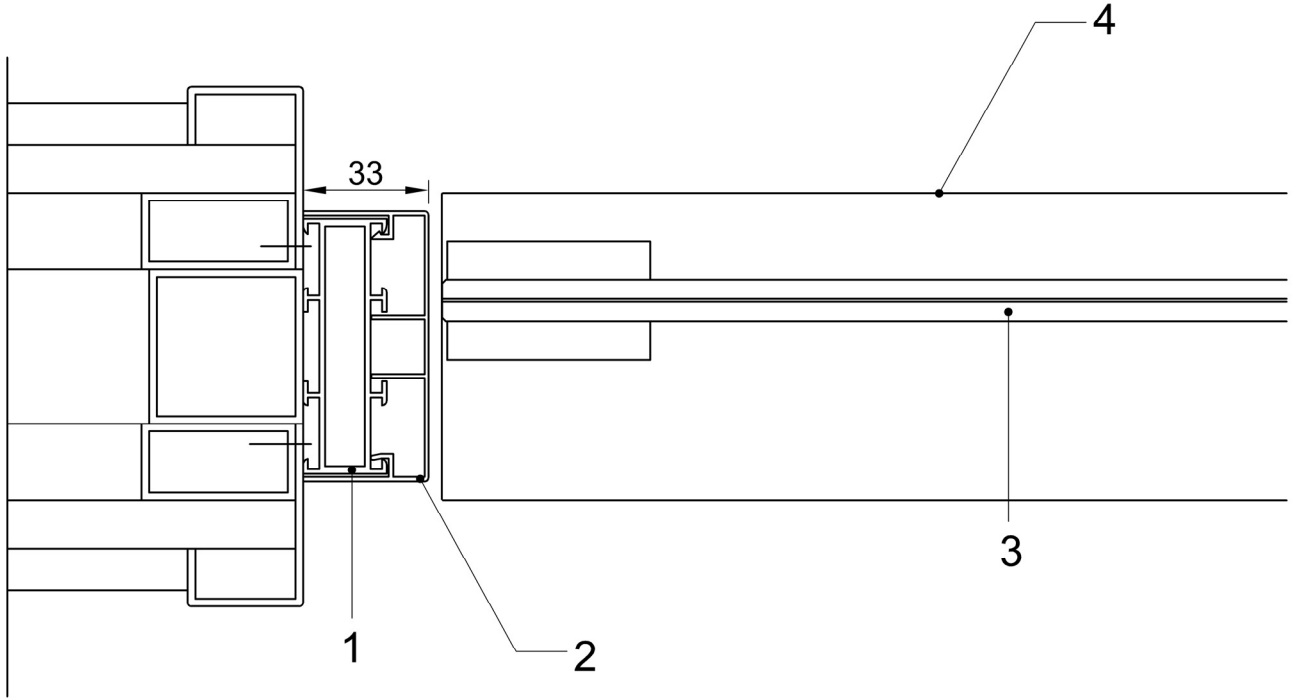

1. FN Alüminyum Bölme Gövde Profili	05-2298
2. Finansbank Alüminyum Bölme Üst Kapak Profili	05-2297
3. Cam	
4. Dorma Kapı Pompası	

TÜM HAKLARI
ÇUHADAROĞLU METAL
SAN. VE PAZ. A.Ş.'YE
AİTTİR.