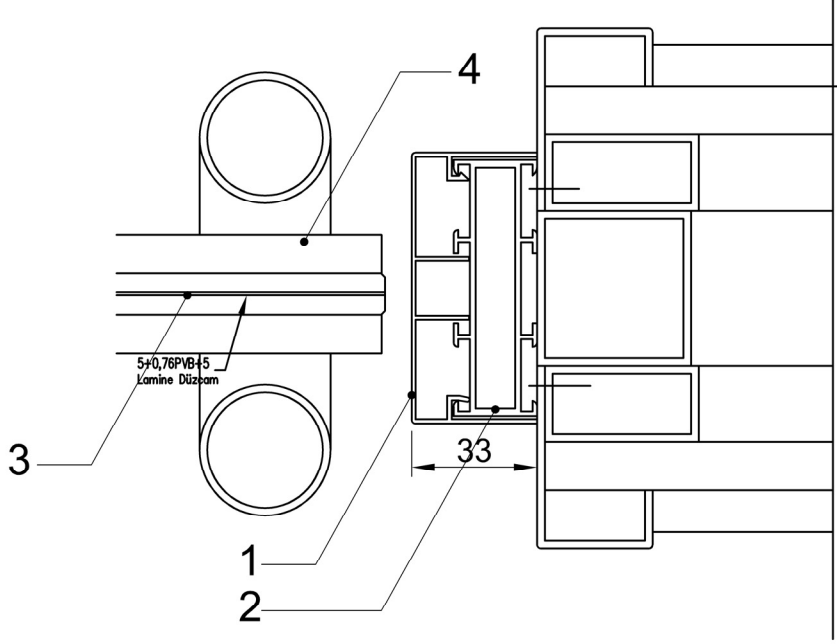

1. FN Alüminyum Bölme Üst Kapak Profili	05-2297
2. FN Alüminyum Bölme Gövde Profili	05-2298
3. Cam	
4. Dorma Kapı Etek	

TÜM HAKLARI
ÇUHADAROĞLU METAL
SAN. VE PAZ. A.Ş'YE
AİTTİR.