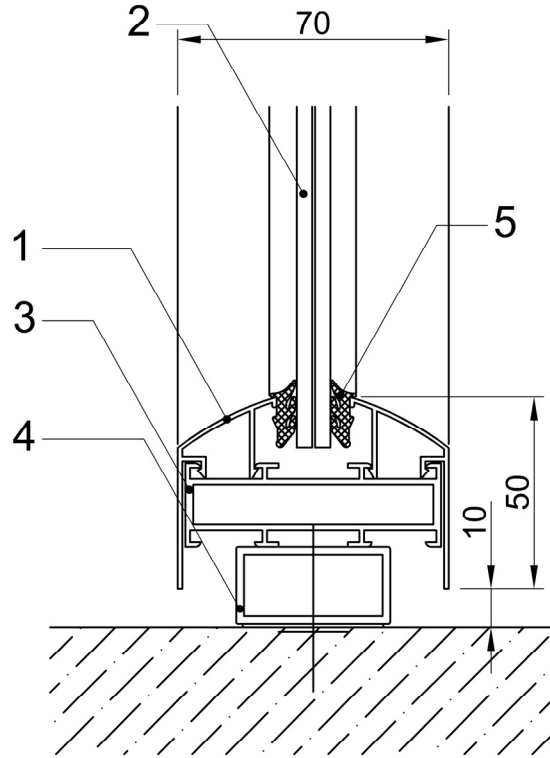

1. FN Alüminyum Bölme Cam Çıtası Profili	05-2300
2. Cam	
3. FN Alüminyum Bölme Gövde Profili	05-2298
4. Alüminyum Kutu	20x40x2mm
5. Cam Fitili	HY-19R

TÜM HAKLARI
ÇUHADAROĞLU METAL
SAN. VE PAZ. A.Ş'YE
AİTTİR.