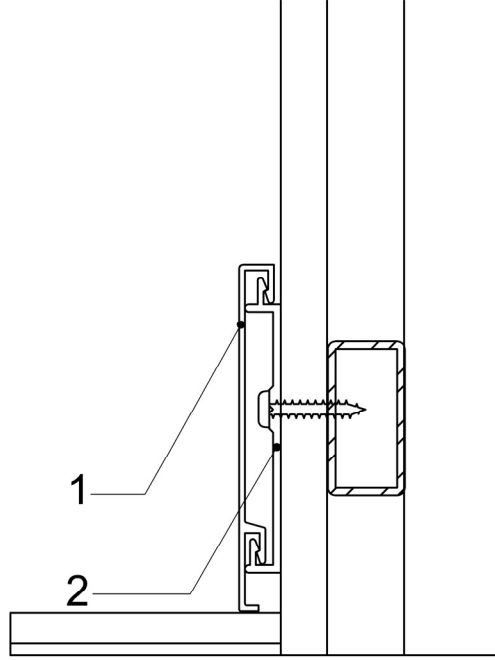

1. FN Alüminyum 05-2302
Süpürgelik Profili Kapak

2. FN Alüminyum 05-2301
Süpürgelik Profili Kapakaltı

TÜM HAKLARI
ÇUHADAROĞLU METAL
SAN. VE PAZ. A.Ş'YE
AİTTİR.