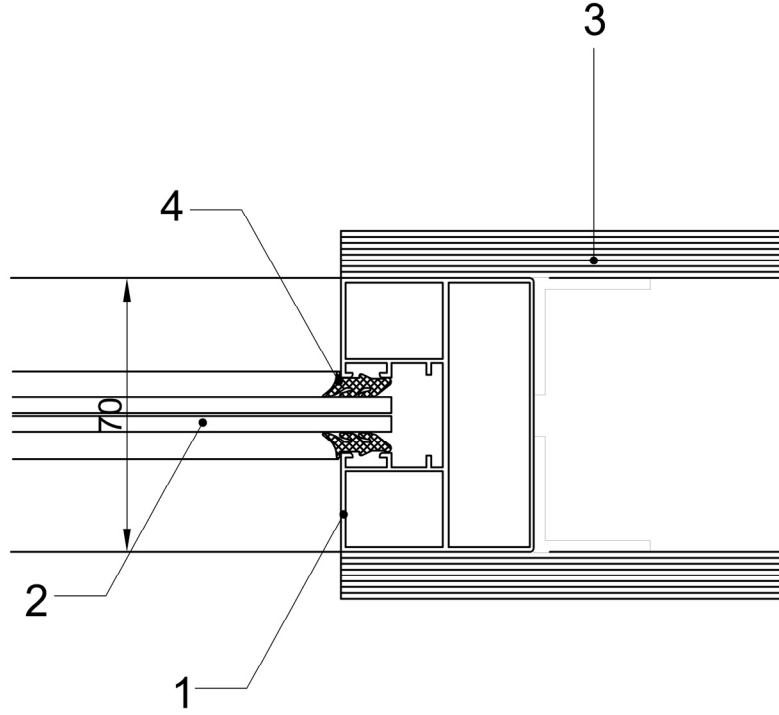

1. FN Alüminyum Bölme Kenar Profili	05-2296
2. Cam	
3. Alçıpan (Metraj Haricidir)	
4. Cam Fiteli	HY-19R

TÜM HAKLARI
ÇUHADAROĞLU METAL
SAN. VE PAZ. A.Ş'YE
AİTTİR.