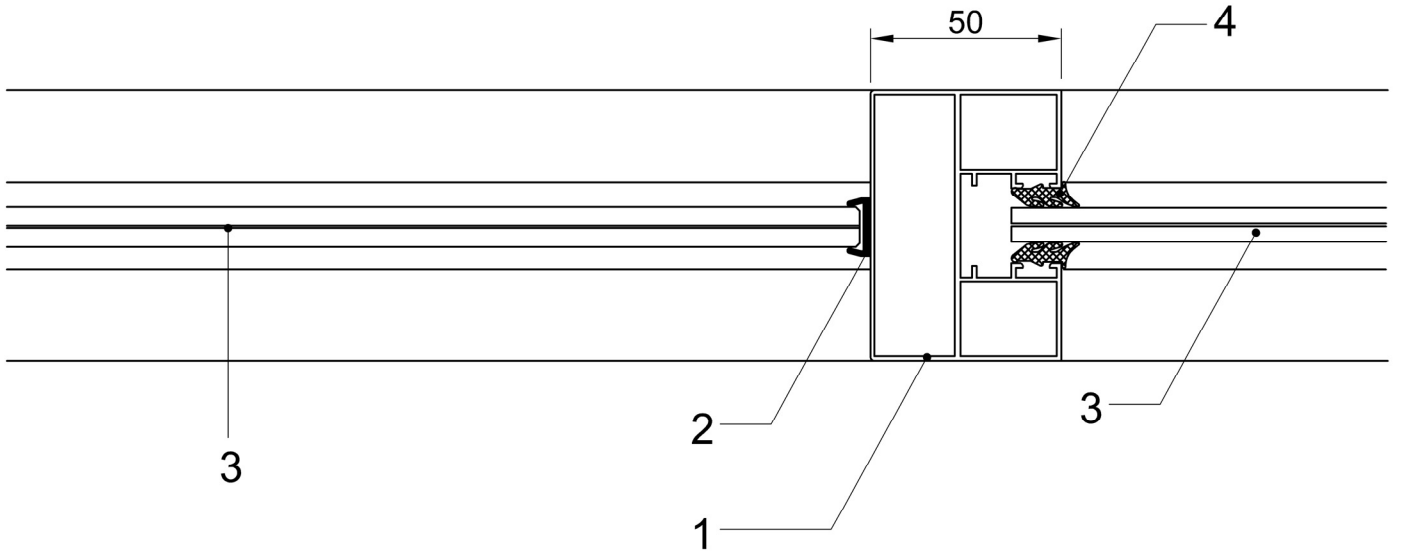

1. FN Alüminyum Bölme Kenar Profili	05-2296
2. Sipro Şeffaf Silikon Fitol	104-1
3. Cam	
4. Cam Fitili	HY-19R

TÜM HAKLARI
ÇUHADAROĞLU METAL
SAN. VE PAZ. A.Ş.'YE
AİTTİR.