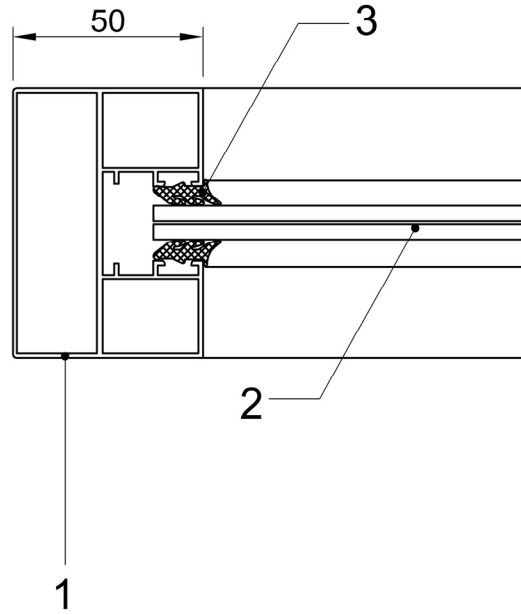

1. FN Alüminyum Bölme Kenar Profili	05-2296
2. Cam	
3. Cam Fiteli	HY-19R

TÜM HAKLARI
ÇUHADAROĞLU METAL
SAN. VE PAZ. A.Ş'YE
AİTTİR.