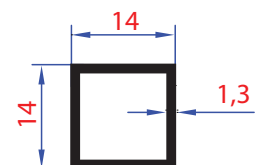

KOD-CODE AĞIRLIK-WEIGHT
811 0,178 Kg/Mt