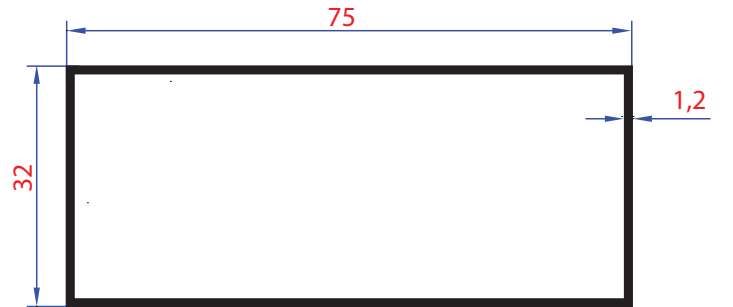

KUTU PROFİLLER

BOX PROFILES

KOD-CODE AĞIRLIK-WEIGHT
411 1,526 KG/MT

KOD-CODE AĞIRLIK-WEIGHT
401 1,188 KG/MT

KOD-CODE AĞIRLIK-WEIGHT
402 0,886 KG/MT

KOD-CODE AĞIRLIK-WEIGHT
403 0,680 KG/MT

KOD-CODE AĞIRLIK-WEIGHT
404 0,502 Kg/Mt

KOD-CODE AĞIRLIK-WEIGHT
405 0,568 Kg/Mt

KOD-CODE AĞIRLIK-WEIGHT
406 0,559 Kg/Mt

KOD-CODE AĞIRLIK-WEIGHT
407 0,469 Kg/Mt

KOD-CODE AĞIRLIK-WEIGHT
400 0,344 Kg/Mt

KOD-CODE AĞIRLIK-WEIGHT
408 0,502 Kg/Mt

KOD-CODE AĞIRLIK-WEIGHT
409 0,256 Kg/Mt