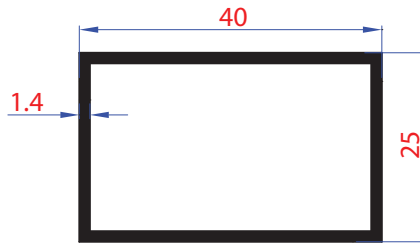

KUTU PROFİLLER

BOX PROFILES

KOD-CODE AĞIRLIK-WEIGHT
411 1,526 KG/MT

KOD-CODE AĞIRLIK-WEIGHT
401 1,188 KG/MT

KOD-CODE AĞIRLIK-WEIGHT
402 0,886 KG/MT

KOD-CODE AĞIRLIK-WEIGHT
403 0,680 KG/MT

KOD-CODE AĞIRLIK-WEIGHT
404 0,502 Kg/Mt

KOD-CODE AĞIRLIK-WEIGHT
405 0,568 Kg/Mt

KOD-CODE AĞIRLIK-WEIGHT
406 0,559 Kg/Mt

KOD-CODE AĞIRLIK-WEIGHT
407 0,469 Kg/Mt

KOD-CODE AĞIRLIK-WEIGHT
400 0,344 Kg/Mt

KOD-CODE AĞIRLIK-WEIGHT
408 0,502 Kg/Mt

KOD-CODE AĞIRLIK-WEIGHT
409 0,256 Kg/Mt

KOD-CODE AĞIRLIK-WEIGHT
410 0,280 Kg/Mt

KOD-CODE AĞIRLIK-WEIGHT
811 0,178 Kg/Mt