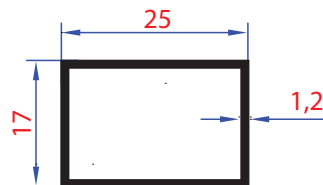

KUTU PROFİLLER

BOX PROFILES

KOD-CODE AĞIRLIK-WEIGHT
411 1,526 KG/MT

KOD-CODE AĞIRLIK-WEIGHT
401 1,188 KG/MT

KOD-CODE AĞIRLIK-WEIGHT
402 0,886 KG/MT

KOD-CODE AĞIRLIK-WEIGHT
403 0,680 KG/MT

KOD-CODE AĞIRLIK-WEIGHT
404 0,502 Kg/Mt

KOD-CODE AĞIRLIK-WEIGHT
405 0,568 Kg/Mt

KOD-CODE AĞIRLIK-WEIGHT
406 0,559 Kg/Mt

KOD-CODE AĞIRLIK-WEIGHT
407 0,469 Kg/Mt

KOD-CODE AĞIRLIK-WEIGHT
400 0,344 Kg/Mt

KOD-CODE AĞIRLIK-WEIGHT
408 0,502 Kg/Mt

KOD-CODE AĞIRLIK-WEIGHT
409 0,256 Kg/Mt