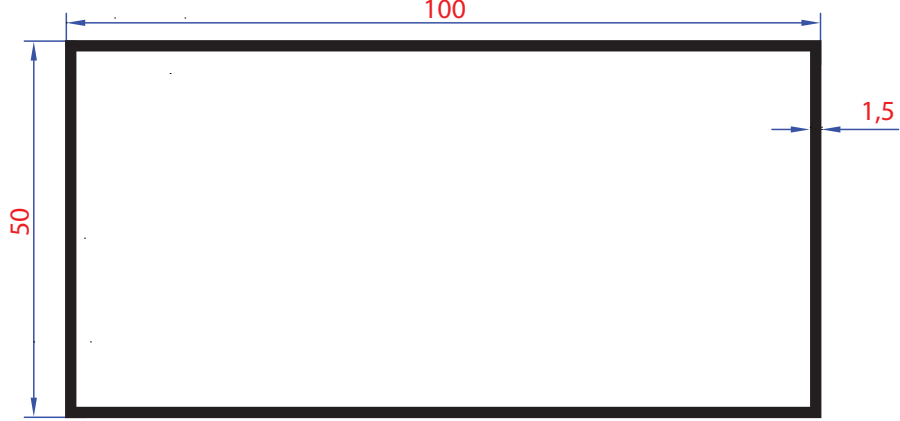

KUTU PROFİLLER

BOX PROFILES

KOD-CODE AĞIRLIK-WEIGHT
411 1,526 KG/MT

KOD-CODE AĞIRLIK-WEIGHT
401 1,188 KG/MT

KOD-CODE AĞIRLIK-WEIGHT
402 0,886 KG/MT

KOD-CODE AĞIRLIK-WEIGHT
403 0,680 KG/MT

KOD-CODE AĞIRLIK-WEIGHT
404 0,502 Kg/Mt

KOD-CODE AĞIRLIK-WEIGHT
405 0,568 Kg/Mt

KOD-CODE AĞIRLIK-WEIGHT
406 0,559 Kg/Mt

KOD-CODE AĞIRLIK-WEIGHT
407 0,469 Kg/Mt

KOD-CODE AĞIRLIK-WEIGHT
400 0,344 Kg/Mt

KOD-CODE AĞIRLIK-WEIGHT
408 0,502 Kg/Mt

KOD-CODE AĞIRLIK-WEIGHT
409 0,256 Kg/Mt

KOD-CODE AĞIRLIK-WEIGHT
410 0,280 Kg/Mt

KOD-CODE AĞIRLIK-WEIGHT
811 0,178 Kg/Mt