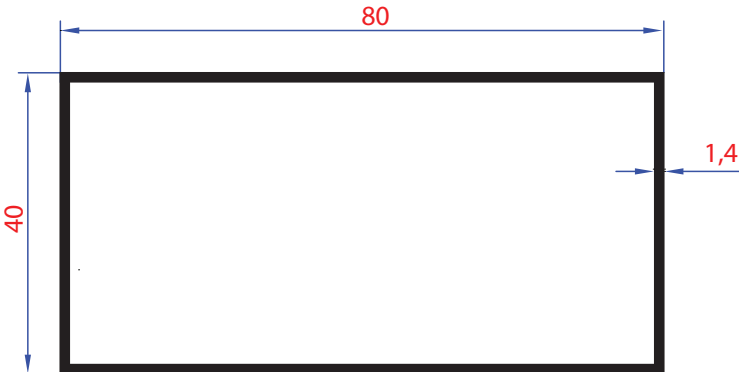

KUTU PROFİLLER

BOX PROFILES

KOD-CODE AĞIRLIK-WEIGHT
411 1,526 KG/MT

KOD-CODE AĞIRLIK-WEIGHT
401 1,188 KG/MT

KOD-CODE AĞIRLIK-WEIGHT
402 0,886 KG/MT

KOD-CODE AĞIRLIK-WEIGHT
403 0,680 KG/MT

KOD-CODE AĞIRLIK-WEIGHT
404 0,502 Kg/Mt

KOD-CODE AĞIRLIK-WEIGHT
405 0,568 Kg/Mt

KOD-CODE AĞIRLIK-WEIGHT
406 0,559 Kg/Mt

KOD-CODE AĞIRLIK-WEIGHT
407 0,469 Kg/Mt

KOD-CODE AĞIRLIK-WEIGHT
400 0,344 Kg/Mt

KOD-CODE AĞIRLIK-WEIGHT
408 0,502 Kg/Mt

KOD-CODE AĞIRLIK-WEIGHT
409 0,256 Kg/Mt

KOD-CODE AĞIRLIK-WEIGHT
410 0,280 Kg/Mt

KOD-CODE AĞIRLIK-WEIGHT
811 0,178 Kg/Mt