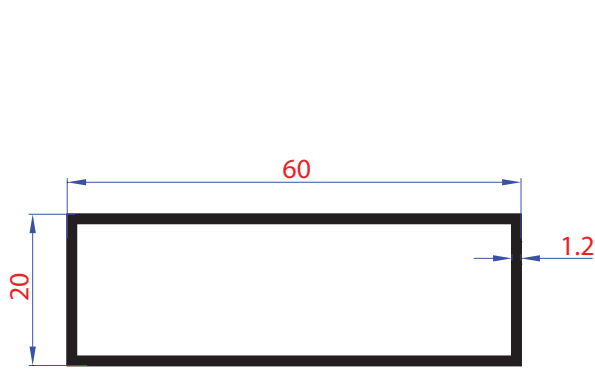

KUTU PROFİLLER

BOX PROFILES

KOD-CODE AĞIRLIK-WEIGHT
411 1,526 KG/MT

KOD-CODE AĞIRLIK-WEIGHT
401 1,188 KG/MT

KOD-CODE AĞIRLIK-WEIGHT
402 0,886 KG/MT

KOD-CODE AĞIRLIK-WEIGHT
403 0,680 KG/MT

KOD-CODE AĞIRLIK-WEIGHT
404 0,502 Kg/Mt

KOD-CODE AĞIRLIK-WEIGHT
405 0,568 Kg/Mt

KOD-CODE AĞIRLIK-WEIGHT
406 0,559 Kg/Mt

KOD-CODE AĞIRLIK-WEIGHT
407 0,469 Kg/Mt

KOD-CODE AĞIRLIK-WEIGHT
400 0,344 Kg/Mt

KOD-CODE AĞIRLIK-WEIGHT
408 0,502 Kg/Mt

KOD-CODE AĞIRLIK-WEIGHT
409 0,256 Kg/Mt

KOD-CODE AĞIRLIK-WEIGHT
410 0,280 Kg/Mt

KOD-CODE AĞIRLIK-WEIGHT
811 0,178 Kg/Mt