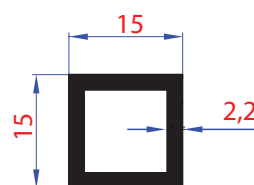

KUTU PROFİLLER

BOX PROFILES

KOD-CODE AĞIRLIK-WEIGHT
411 1,526 KG/MT

KOD-CODE AĞIRLIK-WEIGHT
401 1,188 KG/MT

KOD-CODE AĞIRLIK-WEIGHT
402 0,886 KG/MT

KOD-CODE AĞIRLIK-WEIGHT
403 0,680 KG/MT

KOD-CODE AĞIRLIK-WEIGHT
404 0,502 Kg/Mt

KOD-CODE AĞIRLIK-WEIGHT
405 0,568 Kg/Mt

KOD-CODE AĞIRLIK-WEIGHT
406 0,559 Kg/Mt

KOD-CODE AĞIRLIK-WEIGHT
407 0,469 Kg/Mt

KOD-CODE AĞIRLIK-WEIGHT
400 0,344 Kg/Mt

KOD-CODE AĞIRLIK-WEIGHT
408 0,502 Kg/Mt

KOD-CODE AĞIRLIK-WEIGHT
409 0,256 Kg/Mt