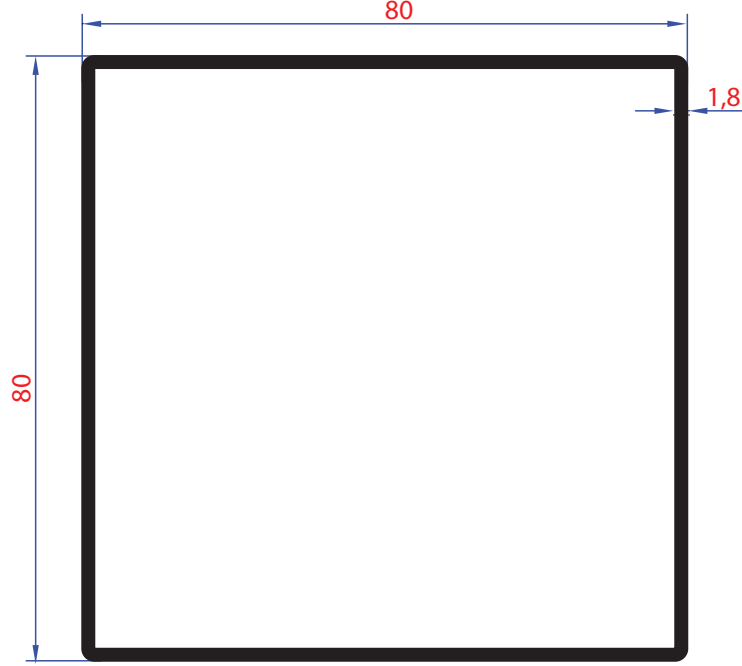

KUTU PROFİLLER

BOX PROFILES

KOD-CODE AĞIRLIK-WEIGHT
411 1,526 KG/MT

KOD-CODE AĞIRLIK-WEIGHT
401 1,188 KG/MT

KOD-CODE AĞIRLIK-WEIGHT
402 0,886 KG/MT

KOD-CODE AĞIRLIK-WEIGHT
403 0,680 KG/MT

KOD-CODE AĞIRLIK-WEIGHT
404 0,502 Kg/Mt

KOD-CODE AĞIRLIK-WEIGHT
405 0,568 Kg/Mt

KOD-CODE AĞIRLIK-WEIGHT
406 0,559 Kg/Mt

KOD-CODE AĞIRLIK-WEIGHT
407 0,469 Kg/Mt

KOD-CODE AĞIRLIK-WEIGHT
400 0,344 Kg/Mt

KOD-CODE AĞIRLIK-WEIGHT
408 0,502 Kg/Mt

KOD-CODE AĞIRLIK-WEIGHT
409 0,256 Kg/Mt

KOD-CODE AĞIRLIK-WEIGHT
410 0,280 Kg/Mt

KOD-CODE AĞIRLIK-WEIGHT
811 0,178 Kg/Mt