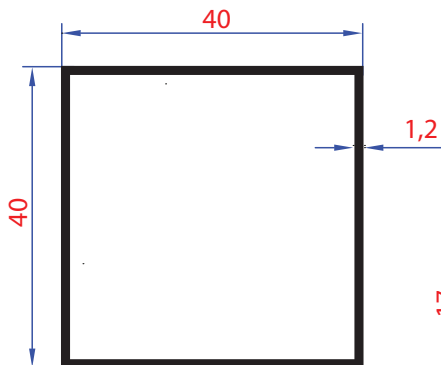

KUTU PROFİLLER

BOX PROFILES

KOD-CODE AĞIRLIK-WEIGHT
411 1,526 KG/MT

KOD-CODE AĞIRLIK-WEIGHT
401 1,188 KG/MT

KOD-CODE AĞIRLIK-WEIGHT
402 0,886 KG/MT

KOD-CODE AĞIRLIK-WEIGHT
403 0,680 KG/MT

KOD-CODE AĞIRLIK-WEIGHT
404 0,502 Kg/Mt

KOD-CODE AĞIRLIK-WEIGHT
405 0,568 Kg/Mt

KOD-CODE AĞIRLIK-WEIGHT
406 0,559 Kg/Mt

KOD-CODE AĞIRLIK-WEIGHT
407 0,469 Kg/Mt

KOD-CODE AĞIRLIK-WEIGHT
400 0,344 Kg/Mt

KOD-CODE AĞIRLIK-WEIGHT
408 0,502 Kg/Mt

KOD-CODE AĞIRLIK-WEIGHT
409 0,256 Kg/Mt