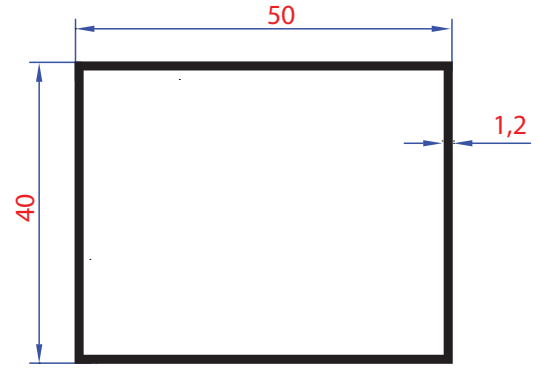

KUTU PROFİLLER

BOX PROFILES

KOD-CODE AĞIRLIK-WEIGHT
411 1,526 KG/MT

KOD-CODE AĞIRLIK-WEIGHT
401 1,188 KG/MT

KOD-CODE AĞIRLIK-WEIGHT
402 0,886 KG/MT

KOD-CODE AĞIRLIK-WEIGHT
403 0,680 KG/MT

KOD-CODE AĞIRLIK-WEIGHT
404 0,502 Kg/Mt

KOD-CODE AĞIRLIK-WEIGHT
405 0,568 Kg/Mt

KOD-CODE AĞIRLIK-WEIGHT
406 0,559 Kg/Mt

KOD-CODE AĞIRLIK-WEIGHT
407 0,469 Kg/Mt

KOD-CODE AĞIRLIK-WEIGHT
400 0,344 Kg/Mt

KOD-CODE AĞIRLIK-WEIGHT
408 0,502 Kg/Mt

KOD-CODE AĞIRLIK-WEIGHT
409 0,256 Kg/Mt

KOD-CODE AĞIRLIK-WEIGHT
410 0,280 Kg/Mt

KOD-CODE AĞIRLIK-WEIGHT
811 0,178 Kg/Mt