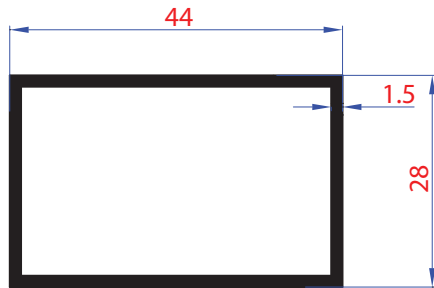

KUTU PROFİLLER

BOX PROFILES

KOD-CODE AĞIRLIK-WEIGHT
411 1,526 KG/MT

KOD-CODE AĞIRLIK-WEIGHT
401 1,188 KG/MT

KOD-CODE AĞIRLIK-WEIGHT
402 0,886 KG/MT

KOD-CODE AĞIRLIK-WEIGHT
403 0,680 KG/MT

KOD-CODE AĞIRLIK-WEIGHT
404 0,502 Kg/Mt

KOD-CODE AĞIRLIK-WEIGHT
405 0,568 Kg/Mt

KOD-CODE AĞIRLIK-WEIGHT
406 0,559 Kg/Mt

KOD-CODE AĞIRLIK-WEIGHT
407 0,469 Kg/Mt

KOD-CODE AĞIRLIK-WEIGHT
400 0,344 Kg/Mt

KOD-CODE AĞIRLIK-WEIGHT
408 0,502 Kg/Mt

KOD-CODE AĞIRLIK-WEIGHT
409 0,256 Kg/Mt

KOD-CODE AĞIRLIK-WEIGHT
410 0,280 Kg/Mt

KOD-CODE AĞIRLIK-WEIGHT
811 0,178 Kg/Mt