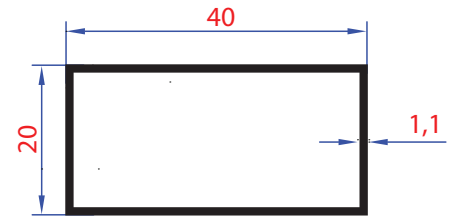

KUTU PROFİLLER

BOX PROFILES

KOD-CODE AĞIRLIK-WEIGHT
411 1,526 KG/MT

KOD-CODE AĞIRLIK-WEIGHT
401 1,188 KG/MT

KOD-CODE AĞIRLIK-WEIGHT
402 0,886 KG/MT

KOD-CODE AĞIRLIK-WEIGHT
403 0,680 KG/MT

KOD-CODE AĞIRLIK-WEIGHT
404 0,502 Kg/Mt

KOD-CODE AĞIRLIK-WEIGHT
405 0,568 Kg/Mt

KOD-CODE AĞIRLIK-WEIGHT
406 0,559 Kg/Mt

KOD-CODE AĞIRLIK-WEIGHT
407 0,469 Kg/Mt

KOD-CODE AĞIRLIK-WEIGHT
400 0,344 Kg/Mt

KOD-CODE AĞIRLIK-WEIGHT
408 0,502 Kg/Mt

KOD-CODE AĞIRLIK-WEIGHT
409 0,256 Kg/Mt