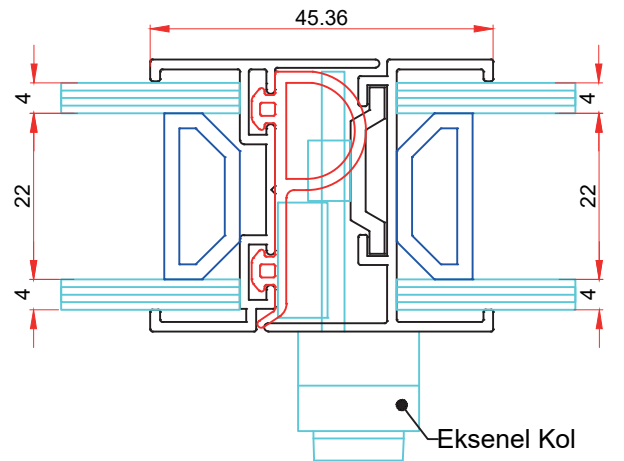

KOD-CODE AĞIRLIK-WEIGHT
1415 0,552 Kg/Mt

KOD-CODE AĞIRLIK-WEIGHT
1416 0,325 Kg/Mt

KOD-CODE AĞIRLIK-WEIGHT
1417 0,318 Kg/Mt

KOD-CODE AĞIRLIK-WEIGHT
1409 0,730 Kg/Mt

KOD-CODE AĞIRLIK-WEIGHT
1410 1,176 Kg/Mt

KOD-CODE AĞIRLIK-WEIGHT
910 0,135 Kg/Mt

KOD-CODE AĞIRLIK-WEIGHT
1418 0,360 Kg/Mt

KOD-CODE AĞIRLIK-WEIGHT
1419 0,779 Kg/Mt

KOD-CODE AĞIRLIK-WEIGHT
1420 0,735 Kg/Mt

KOD-CODE AĞIRLIK-WEIGHT
1421 0,562 Kg/Mt

KOD-CODE AĞIRLIK-WEIGHT
1422 0,499 Kg/Mt

KOD-CODE AĞIRLIK-WEIGHT
1423 0,453 Kg/Mt

ISI CAMLI CAM BALKON PROFİLERİ

HEAT GLAZED GLASS BALCONY PROFILES

ISI CAMLI CAM BALKON PROFİLLERİ

HEAT GLAZED GLASS BALCONY PROFILES

ISI CAMLI CAM BALKON PROFİLLERİ