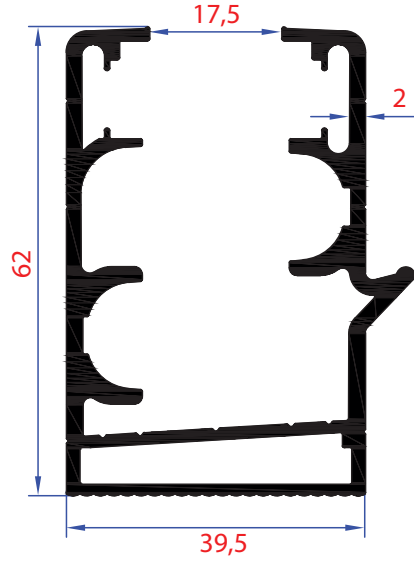

ISI CAMLI CAM BALKON PROFİLLERİ

HEAT GLAZED GLASS BALCONY
PROFILES

KOD-CODE AĞIRLIK-WEIGHT
1411 1,533 KG/MT

KOD-CODE AĞIRLIK-WEIGHT
1402 1,396 KG/MT

KOD-CODE AĞIRLIK-WEIGHT
1401 1,354 KG/MT

KOD-CODE AĞIRLIK-WEIGHT
1412 1,490 KG/MT

KOD-CODE AĞIRLIK-WEIGHT
1405 1,331 KG/MT

KOD-CODE AĞIRLIK-WEIGHT
1406 1,373 KG/MT

ISI CAMLI CAM BALKON PROFİLERİ

HEAT GLAZED GLASS BALCONY PROFILES

KOD-CODE AĞIRLIK-WEIGHT
1413 0,409 Kg/Mt

KOD-CODE AĞIRLIK-WEIGHT
1414 0,409 Kg/Mt

KOD-CODE AĞIRLIK-WEIGHT
1415 0,552 Kg/Mt

KOD-CODE AĞIRLIK-WEIGHT
1416 0,325 Kg/Mt

KOD-CODE AĞIRLIK-WEIGHT
1417 0,318 Kg/Mt

KOD-CODE AĞIRLIK-WEIGHT
1409 0,730 Kg/Mt

KOD-CODE AĞIRLIK-WEIGHT
1410 1,176 Kg/Mt

KOD-CODE AĞIRLIK-WEIGHT
910 0,135 Kg/Mt

KOD-CODE AĞIRLIK-WEIGHT
1418 0,360 Kg/Mt

KOD-CODE AĞIRLIK-WEIGHT
1419 0,779 Kg/Mt

KOD-CODE AĞIRLIK-WEIGHT
1420 0,735 Kg/Mt

KOD-CODE AĞIRLIK-WEIGHT
1421 0,562 Kg/Mt

KOD-CODE AĞIRLIK-WEIGHT
1422 0,499 Kg/Mt