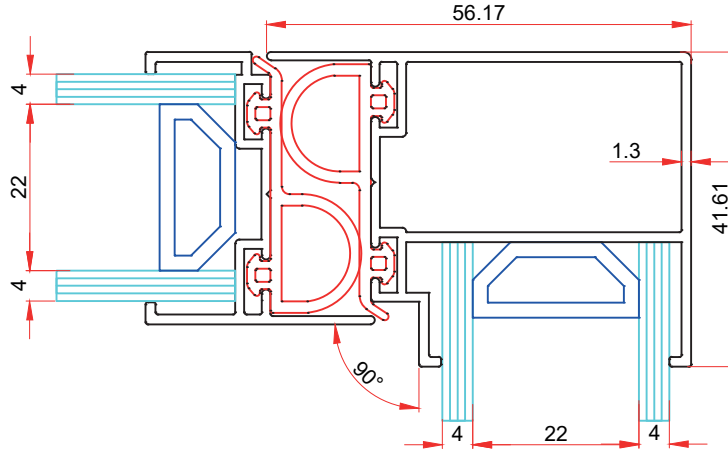

KOD-CODE AĞIRLIK-WEIGHT
910 0,135 Kg/Mt

KOD-CODE AĞIRLIK-WEIGHT
1418 0,360 Kg/Mt

KOD-CODE AĞIRLIK-WEIGHT
1419 0,779 Kg/Mt

KOD-CODE AĞIRLIK-WEIGHT
1420 0,735 Kg/Mt

KOD-CODE AĞIRLIK-WEIGHT
1421 0,562 Kg/Mt

KOD-CODE AĞIRLIK-WEIGHT
1422 0,499 Kg/Mt

KOD-CODE AĞIRLIK-WEIGHT
1423 0,453 Kg/Mt

ISI CAMLI CAM BALKON PROFİLERİ

HEAT GLAZED GLASS BALCONY PROFILES

ISI CAMLI CAM BALKON PROFİLLERİ

HEAT GLAZED GLASS BALCONY PROFILES

ISI CAMLI CAM BALKON PROFİLLERİ