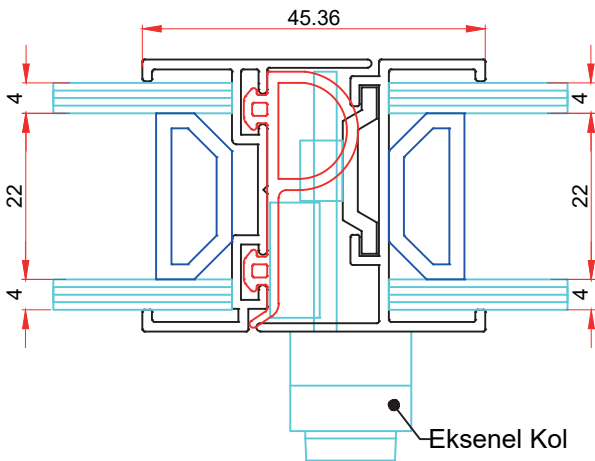

KOD-CODE AĞIRLIK-WEIGHT
1415 0,552 Kg/Mt

KOD-CODE AĞIRLIK-WEIGHT
1416 0,325 Kg/Mt

KOD-CODE AĞIRLIK-WEIGHT
1417 0,318 Kg/Mt

KOD-CODE AĞIRLIK-WEIGHT
1409 0,730 Kg/Mt

KOD-CODE AĞIRLIK-WEIGHT
1410 1,176 Kg/Mt

KOD-CODE AĞIRLIK-WEIGHT
910 0,135 Kg/Mt

KOD-CODE AĞIRLIK-WEIGHT
1418 0,360 Kg/Mt

KOD-CODE AĞIRLIK-WEIGHT
1419 0,779 Kg/Mt

KOD-CODE AĞIRLIK-WEIGHT
1420 0,735 Kg/Mt

KOD-CODE AĞIRLIK-WEIGHT
1421 0,562 Kg/Mt

KOD-CODE AĞIRLIK-WEIGHT
1422 0,499 Kg/Mt

KOD-CODE AĞIRLIK-WEIGHT
1423 0,453 Kg/Mt

ISI CAMLI CAM BALKON PROFİLERİ

HEAT GLAZED GLASS BALCONY PROFILES

ISI CAMLI CAM BALKON PROFİLLERİ

HEAT GLAZED GLASS BALCONY PROFILES

ISI CAMLI CAM BALKON PROFİLLERİ