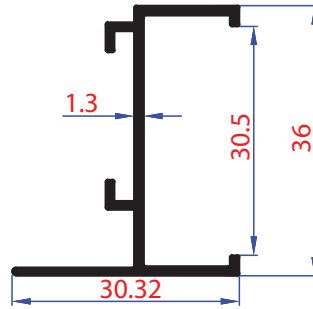

KOD-CODE AĞIRLIK-WEIGHT
1417 0,318 Kg/Mt