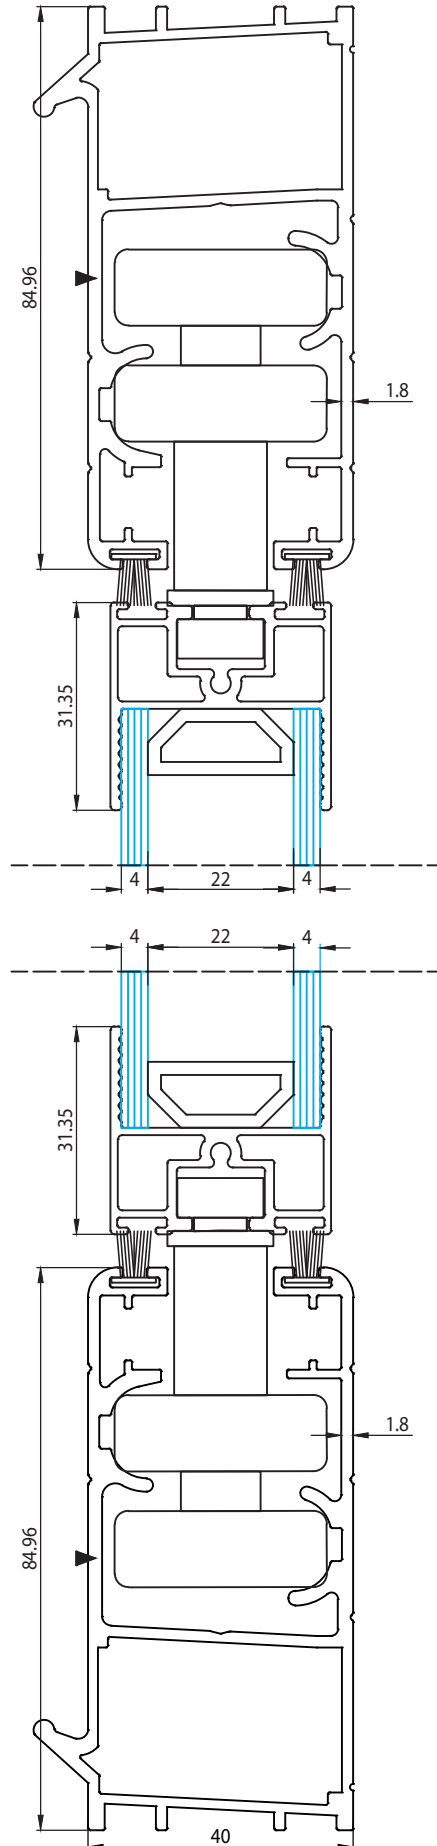

ISI CAMLI CAM BALKON PROFİLERİ

HEAT GLAZED GLASS BALCONY PROFILES