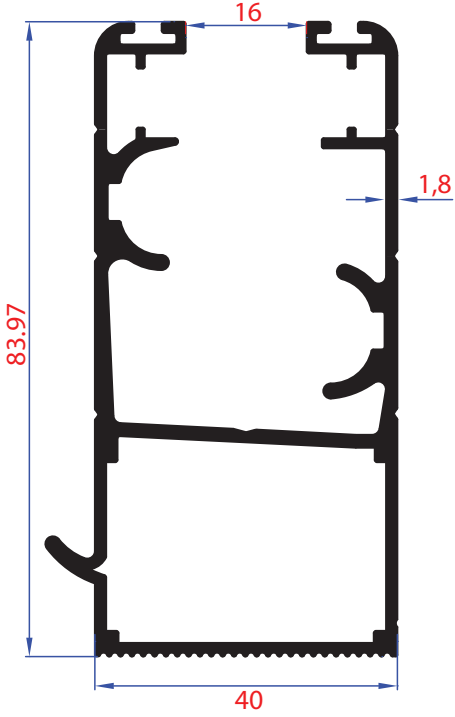

ISI CAMLI CAM BALKON PROFİLLERİ

HEAT GLAZED GLASS BALCONY
PROFILES

KOD-CODE AĞIRLIK-WEIGHT
1411 1,533 KG/MT

KOD-CODE AĞIRLIK-WEIGHT
1402 1,396 KG/MT

KOD-CODE AĞIRLIK-WEIGHT
1401 1,354 KG/MT

KOD-CODE AĞIRLIK-WEIGHT
1412 1,490 KG/MT

KOD-CODE AĞIRLIK-WEIGHT
1405 1,331 KG/MT

KOD-CODE AĞIRLIK-WEIGHT
1406 1,373 KG/MT

ISI CAMLI CAM BALKON PROFİLERİ

HEAT GLAZED GLASS BALCONY PROFILES

KOD-CODE AĞIRLIK-WEIGHT
1413 0,409 Kg/Mt

KOD-CODE AĞIRLIK-WEIGHT
1414 0,409 Kg/Mt

KOD-CODE AĞIRLIK-WEIGHT
1415 0,552 Kg/Mt

KOD-CODE AĞIRLIK-WEIGHT
1416 0,325 Kg/Mt

KOD-CODE AĞIRLIK-WEIGHT
1417 0,318 Kg/Mt

KOD-CODE AĞIRLIK-WEIGHT
1409 0,730 Kg/Mt

KOD-CODE AĞIRLIK-WEIGHT
1410 1,176 Kg/Mt

KOD-CODE AĞIRLIK-WEIGHT
910 0,135 Kg/Mt

KOD-CODE AĞIRLIK-WEIGHT
1418 0,360 Kg/Mt

KOD-CODE AĞIRLIK-WEIGHT
1419 0,779 Kg/Mt

KOD-CODE AĞIRLIK-WEIGHT
1420 0,735 Kg/Mt

KOD-CODE AĞIRLIK-WEIGHT
1421 0,562 Kg/Mt

KOD-CODE AĞIRLIK-WEIGHT
1422 0,499 Kg/Mt