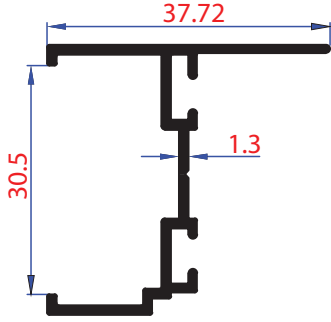

KOD-CODE AĞIRLIK-WEIGHT
1418 0,360 Kg/Mt