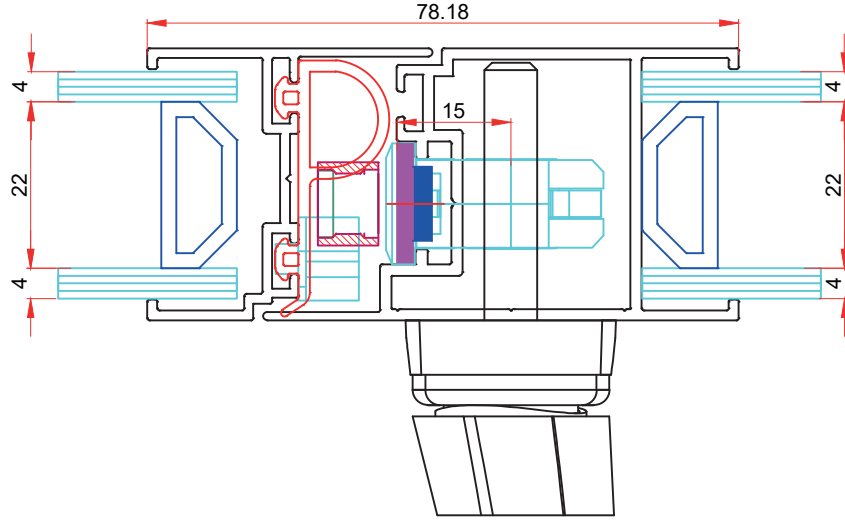

KOD-CODE AĞIRLIK-WEIGHT
910 0,135 Kg/Mt

KOD-CODE AĞIRLIK-WEIGHT
1418 0,360 Kg/Mt

KOD-CODE AĞIRLIK-WEIGHT
1419 0,779 Kg/Mt

KOD-CODE AĞIRLIK-WEIGHT
1420 0,735 Kg/Mt

KOD-CODE AĞIRLIK-WEIGHT
1421 0,562 Kg/Mt

KOD-CODE AĞIRLIK-WEIGHT
1422 0,499 Kg/Mt

KOD-CODE AĞIRLIK-WEIGHT
1423 0,453 Kg/Mt

ISI CAMLI CAM BALKON PROFİLERİ

HEAT GLAZED GLASS BALCONY PROFILES

ISI CAMLI CAM BALKON PROFİLLERİ

HEAT GLAZED GLASS BALCONY PROFILES

ISI CAMLI CAM BALKON PROFİLLERİ