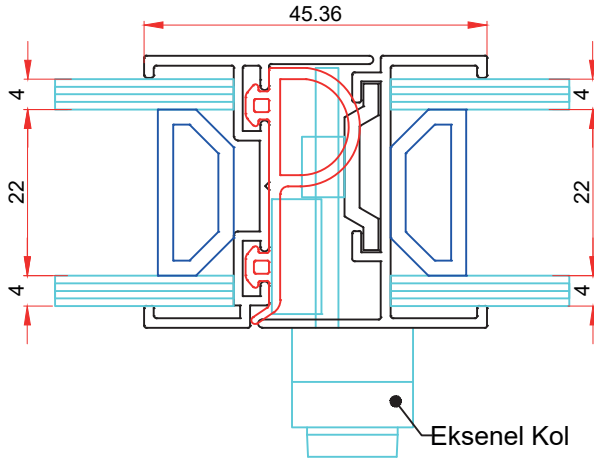

KOD-CODE AĞIRLIK-WEIGHT
910 0,135 Kg/Mt

KOD-CODE AĞIRLIK-WEIGHT
1418 0,360 Kg/Mt

KOD-CODE AĞIRLIK-WEIGHT
1419 0,779 Kg/Mt

KOD-CODE AĞIRLIK-WEIGHT
1420 0,735 Kg/Mt

KOD-CODE AĞIRLIK-WEIGHT
1421 0,562 Kg/Mt

KOD-CODE AĞIRLIK-WEIGHT
1422 0,499 Kg/Mt

KOD-CODE AĞIRLIK-WEIGHT
1423 0,453 Kg/Mt

ISI CAMLI CAM BALKON PROFİLERİ

HEAT GLAZED GLASS BALCONY PROFILES

ISI CAMLI CAM BALKON PROFİLLERİ

HEAT GLAZED GLASS BALCONY PROFILES

ISI CAMLI CAM BALKON PROFİLLERİ