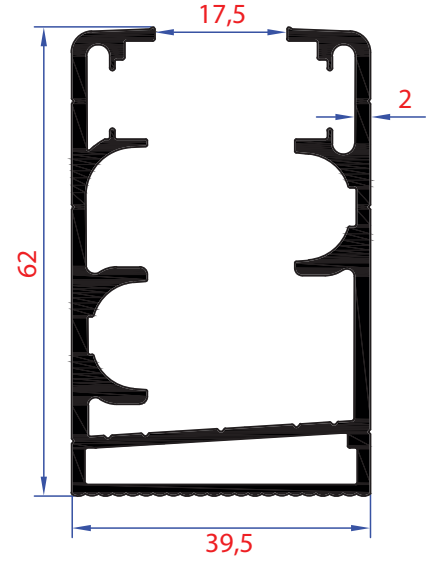

ISI CAMLI CAM BALKON PROFİLLERİ

HEAT GLAZED GLASS BALCONY
PROFILES

KOD-CODE AĞIRLIK-WEIGHT
1411 1,533 KG/MT

KOD-CODE AĞIRLIK-WEIGHT
1402 1,396 KG/MT

KOD-CODE AĞIRLIK-WEIGHT
1401 1,354 KG/MT

KOD-CODE AĞIRLIK-WEIGHT
1412 1,490 KG/MT

KOD-CODE AĞIRLIK-WEIGHT
1405 1,331 KG/MT

KOD-CODE AĞIRLIK-WEIGHT
1406 1,373 KG/MT

ISI CAMLI CAM BALKON PROFİLERİ

HEAT GLAZED GLASS BALCONY PROFILES

KOD-CODE AĞIRLIK-WEIGHT
1413 0,409 Kg/Mt

KOD-CODE AĞIRLIK-WEIGHT
1414 0,409 Kg/Mt

KOD-CODE AĞIRLIK-WEIGHT
1415 0,552 Kg/Mt

KOD-CODE AĞIRLIK-WEIGHT
1416 0,325 Kg/Mt

KOD-CODE AĞIRLIK-WEIGHT
1417 0,318 Kg/Mt

KOD-CODE AĞIRLIK-WEIGHT
1409 0,730 Kg/Mt

KOD-CODE AĞIRLIK-WEIGHT
1410 1,176 Kg/Mt