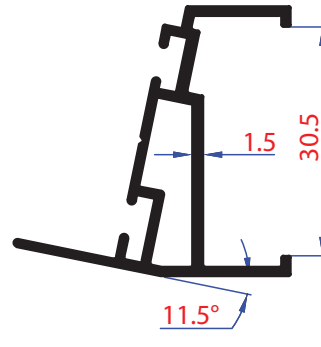

KOD-CODE AĞIRLIK-WEIGHT
1405 1,331 KG/MT

KOD-CODE AĞIRLIK-WEIGHT
1406 1,373 KG/MT

ISI CAMLI CAM BALKON PROFİLERİ

HEAT GLAZED GLASS BALCONY PROFILES

KOD-CODE AĞIRLIK-WEIGHT
1413 0,409 Kg/Mt

KOD-CODE AĞIRLIK-WEIGHT
1414 0,409 Kg/Mt

KOD-CODE AĞIRLIK-WEIGHT
1415 0,552 Kg/Mt

KOD-CODE AĞIRLIK-WEIGHT
1416 0,325 Kg/Mt

KOD-CODE AĞIRLIK-WEIGHT
1417 0,318 Kg/Mt

KOD-CODE AĞIRLIK-WEIGHT
1409 0,730 Kg/Mt

KOD-CODE AĞIRLIK-WEIGHT
1410 1,176 Kg/Mt

KOD-CODE AĞIRLIK-WEIGHT
910 0,135 Kg/Mt

KOD-CODE AĞIRLIK-WEIGHT
1418 0,360 Kg/Mt

KOD-CODE AĞIRLIK-WEIGHT
1419 0,779 Kg/Mt

KOD-CODE AĞIRLIK-WEIGHT
1420 0,735 Kg/Mt

KOD-CODE AĞIRLIK-WEIGHT
1421 0,562 Kg/Mt

KOD-CODE AĞIRLIK-WEIGHT
1422 0,499 Kg/Mt

KOD-CODE AĞIRLIK-WEIGHT
1423 0,453 Kg/Mt

ISI CAMLI CAM BALKON PROFİLERİ

HEAT GLAZED GLASS BALCONY PROFILES

ISI CAMLI CAM BALKON PROFİLLERİ

HEAT GLAZED GLASS BALCONY PROFILES

ISI CAMLI CAM BALKON PROFİLLERİ