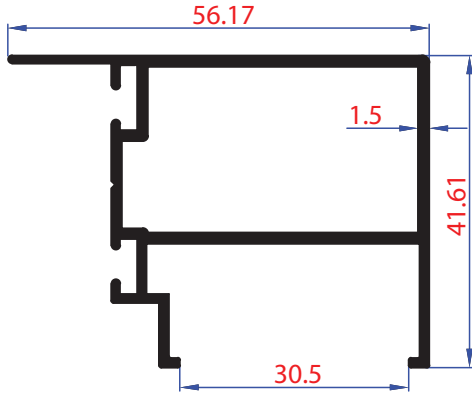

KOD-CODE AĞIRLIK-WEIGHT
1405 1,331 KG/MT

KOD-CODE AĞIRLIK-WEIGHT
1406 1,373 KG/MT

ISI CAMLI CAM BALKON PROFİLERİ

HEAT GLAZED GLASS BALCONY PROFILES

KOD-CODE AĞIRLIK-WEIGHT
1413 0,409 Kg/Mt

KOD-CODE AĞIRLIK-WEIGHT
1414 0,409 Kg/Mt

KOD-CODE AĞIRLIK-WEIGHT
1415 0,552 Kg/Mt

KOD-CODE AĞIRLIK-WEIGHT
1416 0,325 Kg/Mt

KOD-CODE AĞIRLIK-WEIGHT
1417 0,318 Kg/Mt

KOD-CODE AĞIRLIK-WEIGHT
1409 0,730 Kg/Mt

KOD-CODE AĞIRLIK-WEIGHT
1410 1,176 Kg/Mt

KOD-CODE AĞIRLIK-WEIGHT
910 0,135 Kg/Mt

KOD-CODE AĞIRLIK-WEIGHT
1418 0,360 Kg/Mt

KOD-CODE AĞIRLIK-WEIGHT
1419 0,779 Kg/Mt

KOD-CODE AĞIRLIK-WEIGHT
1420 0,735 Kg/Mt

KOD-CODE AĞIRLIK-WEIGHT
1421 0,562 Kg/Mt

KOD-CODE AĞIRLIK-WEIGHT
1422 0,499 Kg/Mt