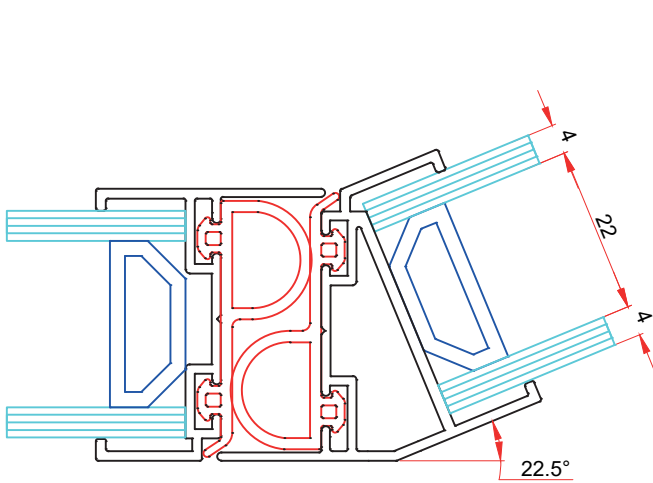

KOD-CODE AĞIRLIK-WEIGHT
910 0,135 Kg/Mt

KOD-CODE AĞIRLIK-WEIGHT
1418 0,360 Kg/Mt

KOD-CODE AĞIRLIK-WEIGHT
1419 0,779 Kg/Mt

KOD-CODE AĞIRLIK-WEIGHT
1420 0,735 Kg/Mt

KOD-CODE AĞIRLIK-WEIGHT
1421 0,562 Kg/Mt

KOD-CODE AĞIRLIK-WEIGHT
1422 0,499 Kg/Mt

KOD-CODE AĞIRLIK-WEIGHT
1423 0,453 Kg/Mt

ISI CAMLI CAM BALKON PROFİLERİ

HEAT GLAZED GLASS BALCONY PROFILES

ISI CAMLI CAM BALKON PROFİLLERİ

HEAT GLAZED GLASS BALCONY PROFILES

ISI CAMLI CAM BALKON PROFİLLERİ