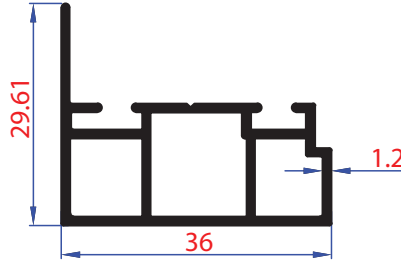

ISI CAMLI CAM BALKON PROFİLLERİ

HEAT GLAZED GLASS BALCONY
PROFILES

KOD-CODE AĞIRLIK-WEIGHT
1411 1,533 KG/MT

KOD-CODE AĞIRLIK-WEIGHT
1402 1,396 KG/MT

KOD-CODE AĞIRLIK-WEIGHT
1401 1,354 KG/MT

KOD-CODE AĞIRLIK-WEIGHT
1412 1,490 KG/MT

KOD-CODE AĞIRLIK-WEIGHT
1405 1,331 KG/MT

KOD-CODE AĞIRLIK-WEIGHT
1406 1,373 KG/MT

ISI CAMLI CAM BALKON PROFİLERİ

HEAT GLAZED GLASS BALCONY PROFILES

KOD-CODE AĞIRLIK-WEIGHT
1413 0,409 Kg/Mt

KOD-CODE AĞIRLIK-WEIGHT
1414 0,409 Kg/Mt