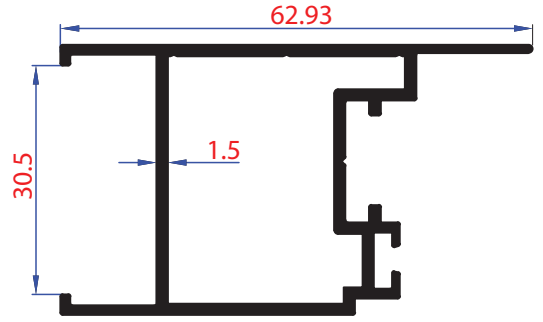

KOD-CODE AĞIRLIK-WEIGHT
910 0,135 Kg/Mt

KOD-CODE AĞIRLIK-WEIGHT
1419 0,779 Kg/Mt