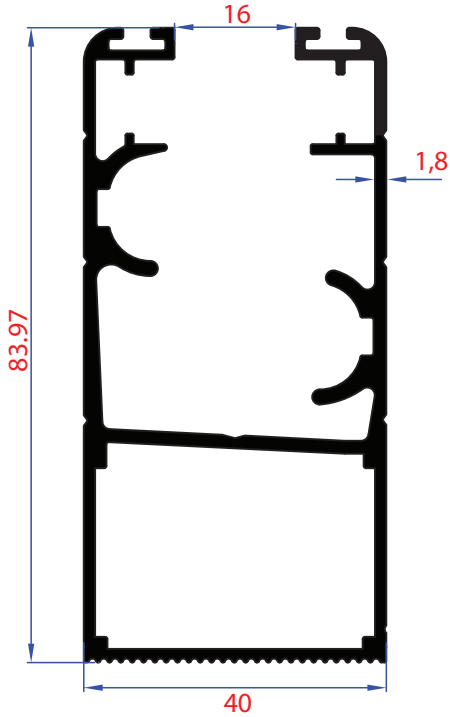

ISI CAMLI CAM BALKON PROFİLLERİ

HEAT GLAZED GLASS BALCONY
PROFILES

KOD-CODE AĞIRLIK-WEIGHT
1411 1,533 KG/MT

KOD-CODE AĞIRLIK-WEIGHT
1402 1,396 KG/MT

KOD-CODE AĞIRLIK-WEIGHT
1401 1,354 KG/MT

KOD-CODE AĞIRLIK-WEIGHT
1412 1,490 KG/MT

KOD-CODE AĞIRLIK-WEIGHT
1405 1,331 KG/MT

KOD-CODE AĞIRLIK-WEIGHT
1406 1,373 KG/MT

ISI CAMLI CAM BALKON PROFİLERİ

HEAT GLAZED GLASS BALCONY PROFILES

KOD-CODE AĞIRLIK-WEIGHT
1413 0,409 Kg/Mt

KOD-CODE AĞIRLIK-WEIGHT
1414 0,409 Kg/Mt

KOD-CODE AĞIRLIK-WEIGHT
1415 0,552 Kg/Mt

KOD-CODE AĞIRLIK-WEIGHT
1416 0,325 Kg/Mt

KOD-CODE AĞIRLIK-WEIGHT
1417 0,318 Kg/Mt

KOD-CODE AĞIRLIK-WEIGHT
1409 0,730 Kg/Mt

KOD-CODE AĞIRLIK-WEIGHT
1410 1,176 Kg/Mt

KOD-CODE AĞIRLIK-WEIGHT
910 0,135 Kg/Mt

KOD-CODE AĞIRLIK-WEIGHT
1418 0,360 Kg/Mt

KOD-CODE AĞIRLIK-WEIGHT
1419 0,779 Kg/Mt

KOD-CODE AĞIRLIK-WEIGHT
1420 0,735 Kg/Mt

KOD-CODE AĞIRLIK-WEIGHT
1421 0,562 Kg/Mt

KOD-CODE AĞIRLIK-WEIGHT
1422 0,499 Kg/Mt