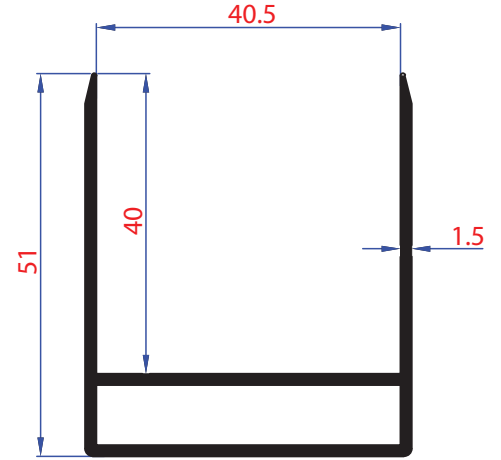

ISI CAMLI CAM BALKON PROFİLLERİ

HEAT GLAZED GLASS BALCONY
PROFILES

KOD-CODE AĞIRLIK-WEIGHT
1411 1,533 KG/MT

KOD-CODE AĞIRLIK-WEIGHT
1402 1,396 KG/MT

KOD-CODE AĞIRLIK-WEIGHT
1401 1,354 KG/MT

KOD-CODE AĞIRLIK-WEIGHT
1412 1,490 KG/MT

KOD-CODE AĞIRLIK-WEIGHT
1405 1,331 KG/MT

KOD-CODE AĞIRLIK-WEIGHT
1406 1,373 KG/MT

ISI CAMLI CAM BALKON PROFİLERİ

HEAT GLAZED GLASS BALCONY PROFILES

KOD-CODE AĞIRLIK-WEIGHT
1413 0,409 Kg/Mt

KOD-CODE AĞIRLIK-WEIGHT
1414 0,409 Kg/Mt

KOD-CODE AĞIRLIK-WEIGHT
1415 0,552 Kg/Mt

KOD-CODE AĞIRLIK-WEIGHT
1416 0,325 Kg/Mt

KOD-CODE AĞIRLIK-WEIGHT
1417 0,318 Kg/Mt

KOD-CODE AĞIRLIK-WEIGHT
1409 0,730 Kg/Mt

KOD-CODE AĞIRLIK-WEIGHT
1410 1,176 Kg/Mt