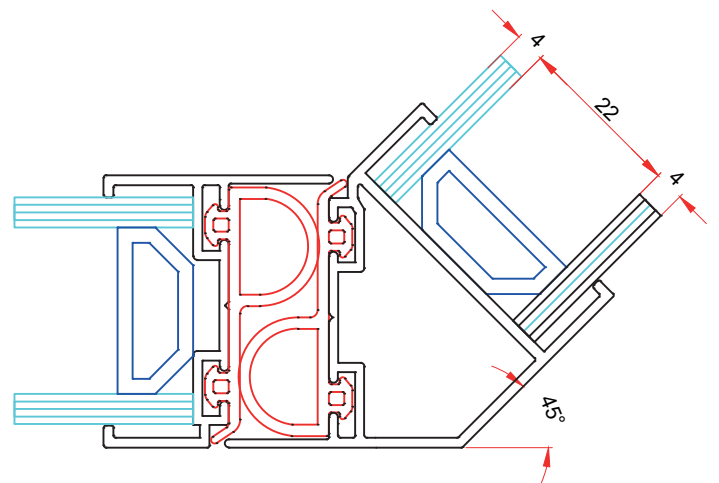

KOD-CODE AĞIRLIK-WEIGHT
910 0,135 Kg/Mt

KOD-CODE AĞIRLIK-WEIGHT
1418 0,360 Kg/Mt

KOD-CODE AĞIRLIK-WEIGHT
1419 0,779 Kg/Mt

KOD-CODE AĞIRLIK-WEIGHT
1420 0,735 Kg/Mt

KOD-CODE AĞIRLIK-WEIGHT
1421 0,562 Kg/Mt

KOD-CODE AĞIRLIK-WEIGHT
1422 0,499 Kg/Mt

KOD-CODE AĞIRLIK-WEIGHT
1423 0,453 Kg/Mt

ISI CAMLI CAM BALKON PROFİLERİ

HEAT GLAZED GLASS BALCONY PROFILES

ISI CAMLI CAM BALKON PROFİLLERİ

HEAT GLAZED GLASS BALCONY PROFILES

ISI CAMLI CAM BALKON PROFİLLERİ