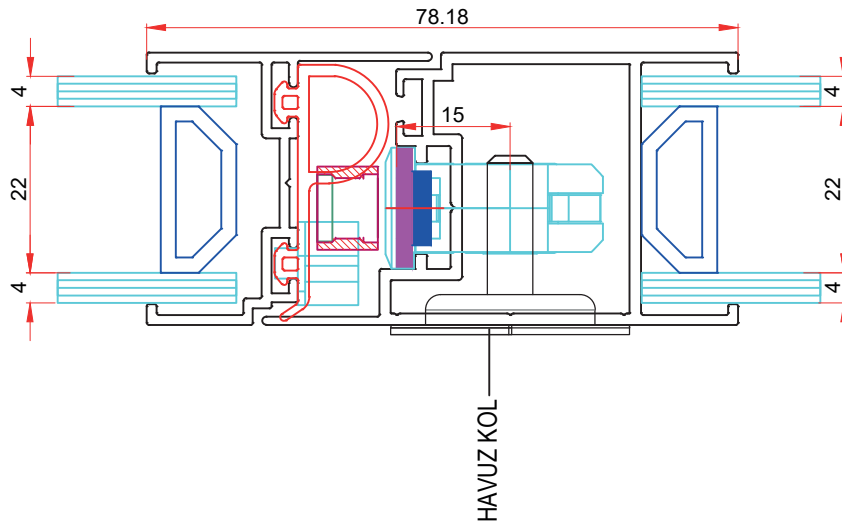

KOD-CODE AĞIRLIK-WEIGHT
910 0,135 Kg/Mt

KOD-CODE AĞIRLIK-WEIGHT
1418 0,360 Kg/Mt

KOD-CODE AĞIRLIK-WEIGHT
1419 0,779 Kg/Mt

KOD-CODE AĞIRLIK-WEIGHT
1420 0,735 Kg/Mt

KOD-CODE AĞIRLIK-WEIGHT
1421 0,562 Kg/Mt

KOD-CODE AĞIRLIK-WEIGHT
1422 0,499 Kg/Mt

KOD-CODE AĞIRLIK-WEIGHT
1423 0,453 Kg/Mt

ISI CAMLI CAM BALKON PROFİLERİ

HEAT GLAZED GLASS BALCONY PROFILES

ISI CAMLI CAM BALKON PROFİLLERİ

HEAT GLAZED GLASS BALCONY PROFILES

ISI CAMLI CAM BALKON PROFİLLERİ

HEAT GLAZED GLASS BALCONY PROFILES

	<p>BRC-F-01</p> <p>...gr/m</p> <p>1koli/..kg/..m</p>		
	<p>BRC-A-01</p> <p>EKSENEL KOL</p> <p>1 adet / koli</p>		
	<p>BRC-A-02</p> <p>AYARLI</p> <p>İSPANYOLET</p> <p>KARŞILIĞI</p> <p>1 adet / koli</p>		
	<p>BRC-A-03</p> <p>GÖBEKLİ</p> <p>İSPANYOLET</p> <p>1 adet / koli</p>		
	<p>BRC-A-04</p> <p>HAVUZLU KOL</p> <p>1 adet / koli</p>	