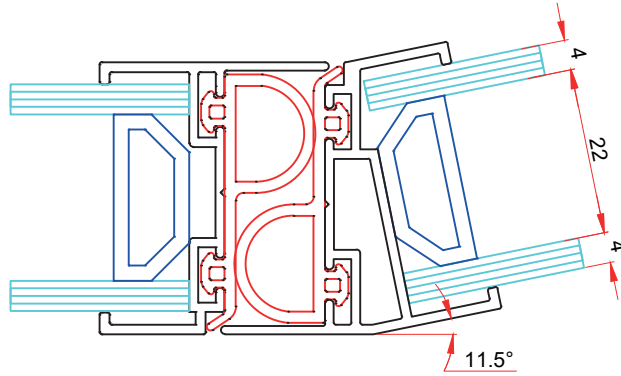

KOD-CODE AĞIRLIK-WEIGHT
910 0,135 Kg/Mt

KOD-CODE AĞIRLIK-WEIGHT
1418 0,360 Kg/Mt

KOD-CODE AĞIRLIK-WEIGHT
1419 0,779 Kg/Mt

KOD-CODE AĞIRLIK-WEIGHT
1420 0,735 Kg/Mt

KOD-CODE AĞIRLIK-WEIGHT
1421 0,562 Kg/Mt

KOD-CODE AĞIRLIK-WEIGHT
1422 0,499 Kg/Mt

KOD-CODE AĞIRLIK-WEIGHT
1423 0,453 Kg/Mt

ISI CAMLI CAM BALKON PROFİLERİ

HEAT GLAZED GLASS BALCONY PROFILES

ISI CAMLI CAM BALKON PROFİLLERİ

HEAT GLAZED GLASS BALCONY PROFILES

ISI CAMLI CAM BALKON PROFİLLERİ