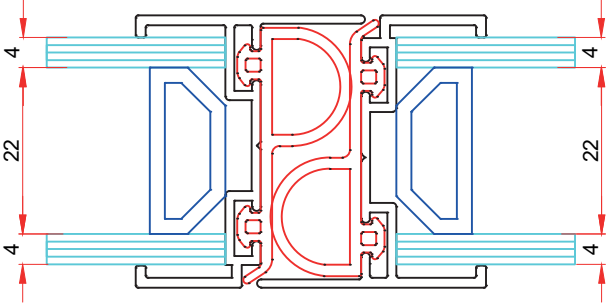

KOD-CODE AĞIRLIK-WEIGHT
910 0,135 Kg/Mt

KOD-CODE AĞIRLIK-WEIGHT
1418 0,360 Kg/Mt

KOD-CODE AĞIRLIK-WEIGHT
1419 0,779 Kg/Mt

KOD-CODE AĞIRLIK-WEIGHT
1420 0,735 Kg/Mt

KOD-CODE AĞIRLIK-WEIGHT
1421 0,562 Kg/Mt

KOD-CODE AĞIRLIK-WEIGHT
1422 0,499 Kg/Mt

KOD-CODE AĞIRLIK-WEIGHT
1423 0,453 Kg/Mt

ISI CAMLI CAM BALKON PROFİLERİ

HEAT GLAZED GLASS BALCONY PROFILES

ISI CAMLI CAM BALKON PROFİLLERİ

HEAT GLAZED GLASS BALCONY PROFILES

ISI CAMLI CAM BALKON PROFİLLERİ