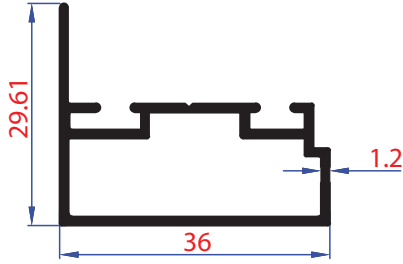

ISI CAMLI CAM BALKON PROFİLLERİ

HEAT GLAZED GLASS BALCONY
PROFILES

KOD-CODE AĞIRLIK-WEIGHT
1411 1,533 KG/MT

KOD-CODE AĞIRLIK-WEIGHT
1402 1,396 KG/MT

KOD-CODE AĞIRLIK-WEIGHT
1401 1,354 KG/MT

KOD-CODE AĞIRLIK-WEIGHT
1412 1,490 KG/MT

KOD-CODE AĞIRLIK-WEIGHT
1405 1,331 KG/MT

KOD-CODE AĞIRLIK-WEIGHT
1406 1,373 KG/MT

ISI CAMLI CAM BALKON PROFİLERİ

HEAT GLAZED GLASS BALCONY PROFILES

KOD-CODE AĞIRLIK-WEIGHT
1413 0,409 Kg/Mt

KOD-CODE AĞIRLIK-WEIGHT
1414 0,409 Kg/Mt