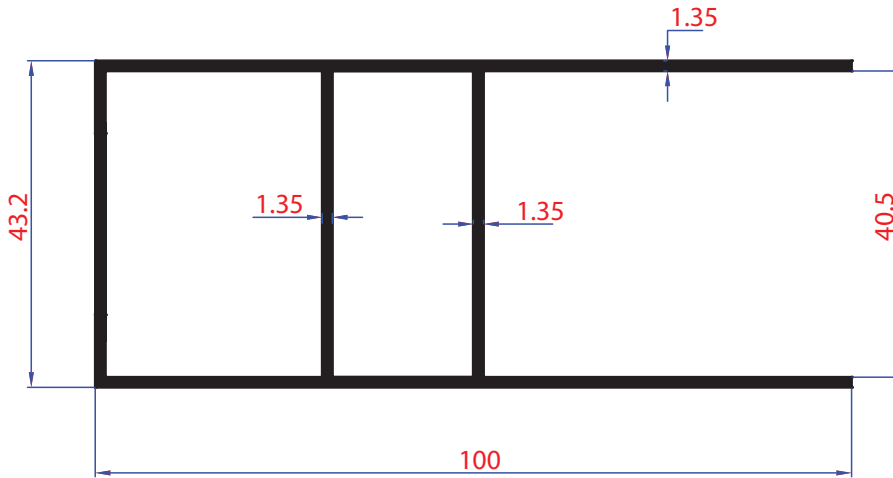

KOD-CODE AĞIRLIK-WEIGHT
1405 1,331 KG/MT

KOD-CODE AĞIRLIK-WEIGHT
1406 1,373 KG/MT

ISI CAMLI CAM BALKON PROFİLERİ

HEAT GLAZED GLASS BALCONY PROFILES

KOD-CODE AĞIRLIK-WEIGHT
1413 0,409 Kg/Mt

KOD-CODE AĞIRLIK-WEIGHT
1414 0,409 Kg/Mt

KOD-CODE AĞIRLIK-WEIGHT
1415 0,552 Kg/Mt

KOD-CODE AĞIRLIK-WEIGHT
1416 0,325 Kg/Mt

KOD-CODE AĞIRLIK-WEIGHT
1417 0,318 Kg/Mt

KOD-CODE AĞIRLIK-WEIGHT
1409 0,730 Kg/Mt

KOD-CODE AĞIRLIK-WEIGHT
1410 1,176 Kg/Mt