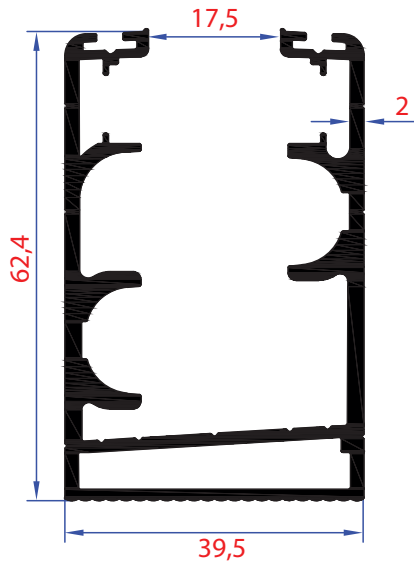

ISI CAMLI CAM BALKON PROFİLLERİ

HEAT GLAZED GLASS BALCONY
PROFILES

KOD-CODE AĞIRLIK-WEIGHT
1411 1,533 KG/MT

KOD-CODE AĞIRLIK-WEIGHT
1402 1,396 KG/MT

KOD-CODE AĞIRLIK-WEIGHT
1401 1,354 KG/MT

KOD-CODE AĞIRLIK-WEIGHT
1412 1,490 KG/MT

KOD-CODE AĞIRLIK-WEIGHT
1405 1,331 KG/MT

KOD-CODE AĞIRLIK-WEIGHT
1406 1,373 KG/MT

ISI CAMLI CAM BALKON PROFİLERİ

HEAT GLAZED GLASS BALCONY PROFILES

KOD-CODE AĞIRLIK-WEIGHT
1413 0,409 Kg/Mt

KOD-CODE AĞIRLIK-WEIGHT
1414 0,409 Kg/Mt

KOD-CODE AĞIRLIK-WEIGHT
1415 0,552 Kg/Mt

KOD-CODE AĞIRLIK-WEIGHT
1416 0,325 Kg/Mt

KOD-CODE AĞIRLIK-WEIGHT
1417 0,318 Kg/Mt

KOD-CODE AĞIRLIK-WEIGHT
1409 0,730 Kg/Mt

KOD-CODE AĞIRLIK-WEIGHT
1410 1,176 Kg/Mt

KOD-CODE AĞIRLIK-WEIGHT
910 0,135 Kg/Mt

KOD-CODE AĞIRLIK-WEIGHT
1418 0,360 Kg/Mt

KOD-CODE AĞIRLIK-WEIGHT
1419 0,779 Kg/Mt

KOD-CODE AĞIRLIK-WEIGHT
1420 0,735 Kg/Mt

KOD-CODE AĞIRLIK-WEIGHT
1421 0,562 Kg/Mt

KOD-CODE AĞIRLIK-WEIGHT
1422 0,499 Kg/Mt