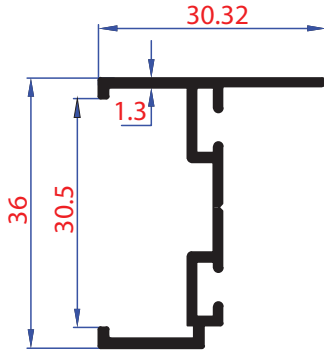

ISI CAMLI CAM BALKON PROFİLLERİ

HEAT GLAZED GLASS BALCONY
PROFILES

KOD-CODE AĞIRLIK-WEIGHT
1411 1,533 KG/MT

KOD-CODE AĞIRLIK-WEIGHT
1402 1,396 KG/MT

KOD-CODE AĞIRLIK-WEIGHT
1401 1,354 KG/MT

KOD-CODE AĞIRLIK-WEIGHT
1412 1,490 KG/MT

KOD-CODE AĞIRLIK-WEIGHT
1405 1,331 KG/MT

KOD-CODE AĞIRLIK-WEIGHT
1406 1,373 KG/MT

ISI CAMLI CAM BALKON PROFİLERİ

HEAT GLAZED GLASS BALCONY PROFILES

KOD-CODE AĞIRLIK-WEIGHT
1413 0,409 Kg/Mt

KOD-CODE AĞIRLIK-WEIGHT
1414 0,409 Kg/Mt

KOD-CODE AĞIRLIK-WEIGHT
1415 0,552 Kg/Mt

KOD-CODE AĞIRLIK-WEIGHT
1416 0,325 Kg/Mt

KOD-CODE AĞIRLIK-WEIGHT
1417 0,318 Kg/Mt

KOD-CODE AĞIRLIK-WEIGHT
1409 0,730 Kg/Mt

KOD-CODE AĞIRLIK-WEIGHT
1410 1,176 Kg/Mt