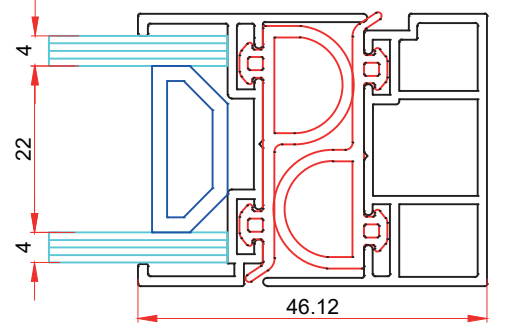

KOD-CODE AĞIRLIK-WEIGHT
1415 0,552 Kg/Mt

KOD-CODE AĞIRLIK-WEIGHT
1416 0,325 Kg/Mt

KOD-CODE AĞIRLIK-WEIGHT
1417 0,318 Kg/Mt

KOD-CODE AĞIRLIK-WEIGHT
1409 0,730 Kg/Mt

KOD-CODE AĞIRLIK-WEIGHT
1410 1,176 Kg/Mt

KOD-CODE AĞIRLIK-WEIGHT
910 0,135 Kg/Mt

KOD-CODE AĞIRLIK-WEIGHT
1418 0,360 Kg/Mt

KOD-CODE AĞIRLIK-WEIGHT
1419 0,779 Kg/Mt

KOD-CODE AĞIRLIK-WEIGHT
1420 0,735 Kg/Mt

KOD-CODE AĞIRLIK-WEIGHT
1421 0,562 Kg/Mt

KOD-CODE AĞIRLIK-WEIGHT
1422 0,499 Kg/Mt

KOD-CODE AĞIRLIK-WEIGHT
1423 0,453 Kg/Mt

ISI CAMLI CAM BALKON PROFİLERİ

HEAT GLAZED GLASS BALCONY PROFILES

ISI CAMLI CAM BALKON PROFİLLERİ

HEAT GLAZED GLASS BALCONY PROFILES

ISI CAMLI CAM BALKON PROFİLLERİ