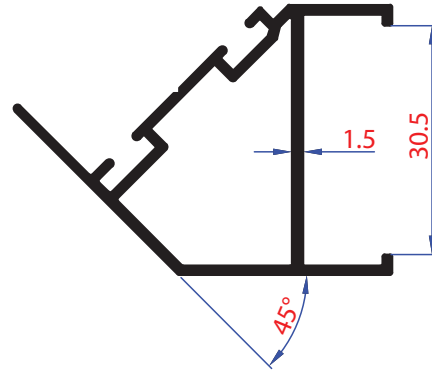

KOD-CODE AĞIRLIK-WEIGHT
910 0,135 Kg/Mt

KOD-CODE AĞIRLIK-WEIGHT
1418 0,360 Kg/Mt

KOD-CODE AĞIRLIK-WEIGHT
1419 0,779 Kg/Mt

KOD-CODE AĞIRLIK-WEIGHT
1420 0,735 Kg/Mt

KOD-CODE AĞIRLIK-WEIGHT
1421 0,562 Kg/Mt

KOD-CODE AĞIRLIK-WEIGHT
1422 0,499 Kg/Mt

KOD-CODE AĞIRLIK-WEIGHT
1423 0,453 Kg/Mt

ISI CAMLI CAM BALKON PROFİLERİ

HEAT GLAZED GLASS BALCONY PROFILES

ISI CAMLI CAM BALKON PROFİLLERİ

HEAT GLAZED GLASS BALCONY PROFILES

ISI CAMLI CAM BALKON PROFİLLERİ