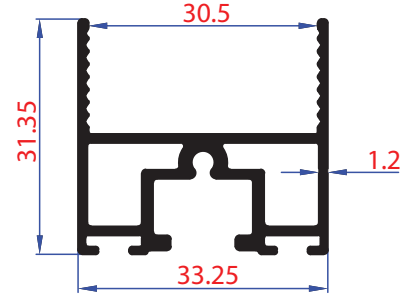

ISI CAMLI CAM BALKON PROFİLLERİ

HEAT GLAZED GLASS BALCONY
PROFILES

KOD-CODE AĞIRLIK-WEIGHT
1411 1,533 KG/MT

KOD-CODE AĞIRLIK-WEIGHT
1402 1,396 KG/MT

KOD-CODE AĞIRLIK-WEIGHT
1401 1,354 KG/MT

KOD-CODE AĞIRLIK-WEIGHT
1412 1,490 KG/MT

KOD-CODE AĞIRLIK-WEIGHT
1405 1,331 KG/MT

KOD-CODE AĞIRLIK-WEIGHT
1406 1,373 KG/MT

ISI CAMLI CAM BALKON PROFİLERİ

HEAT GLAZED GLASS BALCONY PROFILES

KOD-CODE AĞIRLIK-WEIGHT
1413 0,409 Kg/Mt

KOD-CODE AĞIRLIK-WEIGHT
1414 0,409 Kg/Mt

KOD-CODE AĞIRLIK-WEIGHT
1415 0,552 Kg/Mt

KOD-CODE AĞIRLIK-WEIGHT
1416 0,325 Kg/Mt

KOD-CODE AĞIRLIK-WEIGHT
1417 0,318 Kg/Mt

KOD-CODE AĞIRLIK-WEIGHT
1409 0,730 Kg/Mt

KOD-CODE AĞIRLIK-WEIGHT
1410 1,176 Kg/Mt