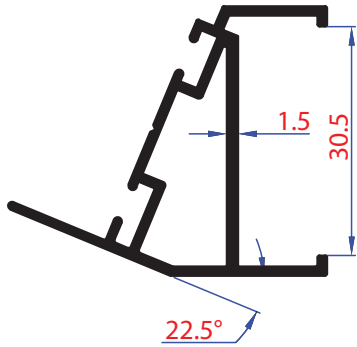

KOD-CODE AĞIRLIK-WEIGHT
1415 0,552 Kg/Mt

KOD-CODE AĞIRLIK-WEIGHT
1416 0,325 Kg/Mt

KOD-CODE AĞIRLIK-WEIGHT
1417 0,318 Kg/Mt

KOD-CODE AĞIRLIK-WEIGHT
1409 0,730 Kg/Mt

KOD-CODE AĞIRLIK-WEIGHT
1410 1,176 Kg/Mt

KOD-CODE AĞIRLIK-WEIGHT
910 0,135 Kg/Mt

KOD-CODE AĞIRLIK-WEIGHT
1418 0,360 Kg/Mt

KOD-CODE AĞIRLIK-WEIGHT
1419 0,779 Kg/Mt

KOD-CODE AĞIRLIK-WEIGHT
1420 0,735 Kg/Mt

KOD-CODE AĞIRLIK-WEIGHT
1421 0,562 Kg/Mt

KOD-CODE AĞIRLIK-WEIGHT
1422 0,499 Kg/Mt

KOD-CODE AĞIRLIK-WEIGHT
1423 0,453 Kg/Mt

ISI CAMLI CAM BALKON PROFİLERİ

HEAT GLAZED GLASS BALCONY PROFILES

ISI CAMLI CAM BALKON PROFİLLERİ

HEAT GLAZED GLASS BALCONY PROFILES

ISI CAMLI CAM BALKON PROFİLLERİ