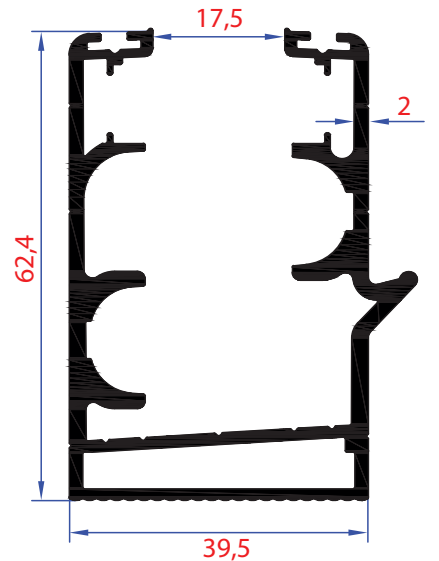

ISI CAMLI CAM BALKON PROFİLLERİ

HEAT GLAZED GLASS BALCONY
PROFILES

KOD-CODE AĞIRLIK-WEIGHT
1411 1,533 KG/MT

KOD-CODE AĞIRLIK-WEIGHT
1402 1,396 KG/MT

KOD-CODE AĞIRLIK-WEIGHT
1401 1,354 KG/MT

KOD-CODE AĞIRLIK-WEIGHT
1412 1,490 KG/MT

KOD-CODE AĞIRLIK-WEIGHT
1405 1,331 KG/MT

KOD-CODE AĞIRLIK-WEIGHT
1406 1,373 KG/MT

ISI CAMLI CAM BALKON PROFİLERİ

HEAT GLAZED GLASS BALCONY PROFILES

KOD-CODE AĞIRLIK-WEIGHT
1413 0,409 Kg/Mt

KOD-CODE AĞIRLIK-WEIGHT
1414 0,409 Kg/Mt

KOD-CODE AĞIRLIK-WEIGHT
1415 0,552 Kg/Mt

KOD-CODE AĞIRLIK-WEIGHT
1416 0,325 Kg/Mt

KOD-CODE AĞIRLIK-WEIGHT
1417 0,318 Kg/Mt

KOD-CODE AĞIRLIK-WEIGHT
1409 0,730 Kg/Mt

KOD-CODE AĞIRLIK-WEIGHT
1410 1,176 Kg/Mt

KOD-CODE AĞIRLIK-WEIGHT
910 0,135 Kg/Mt

KOD-CODE AĞIRLIK-WEIGHT
1418 0,360 Kg/Mt

KOD-CODE AĞIRLIK-WEIGHT
1419 0,779 Kg/Mt

KOD-CODE AĞIRLIK-WEIGHT
1420 0,735 Kg/Mt

KOD-CODE AĞIRLIK-WEIGHT
1421 0,562 Kg/Mt

KOD-CODE AĞIRLIK-WEIGHT
1422 0,499 Kg/Mt