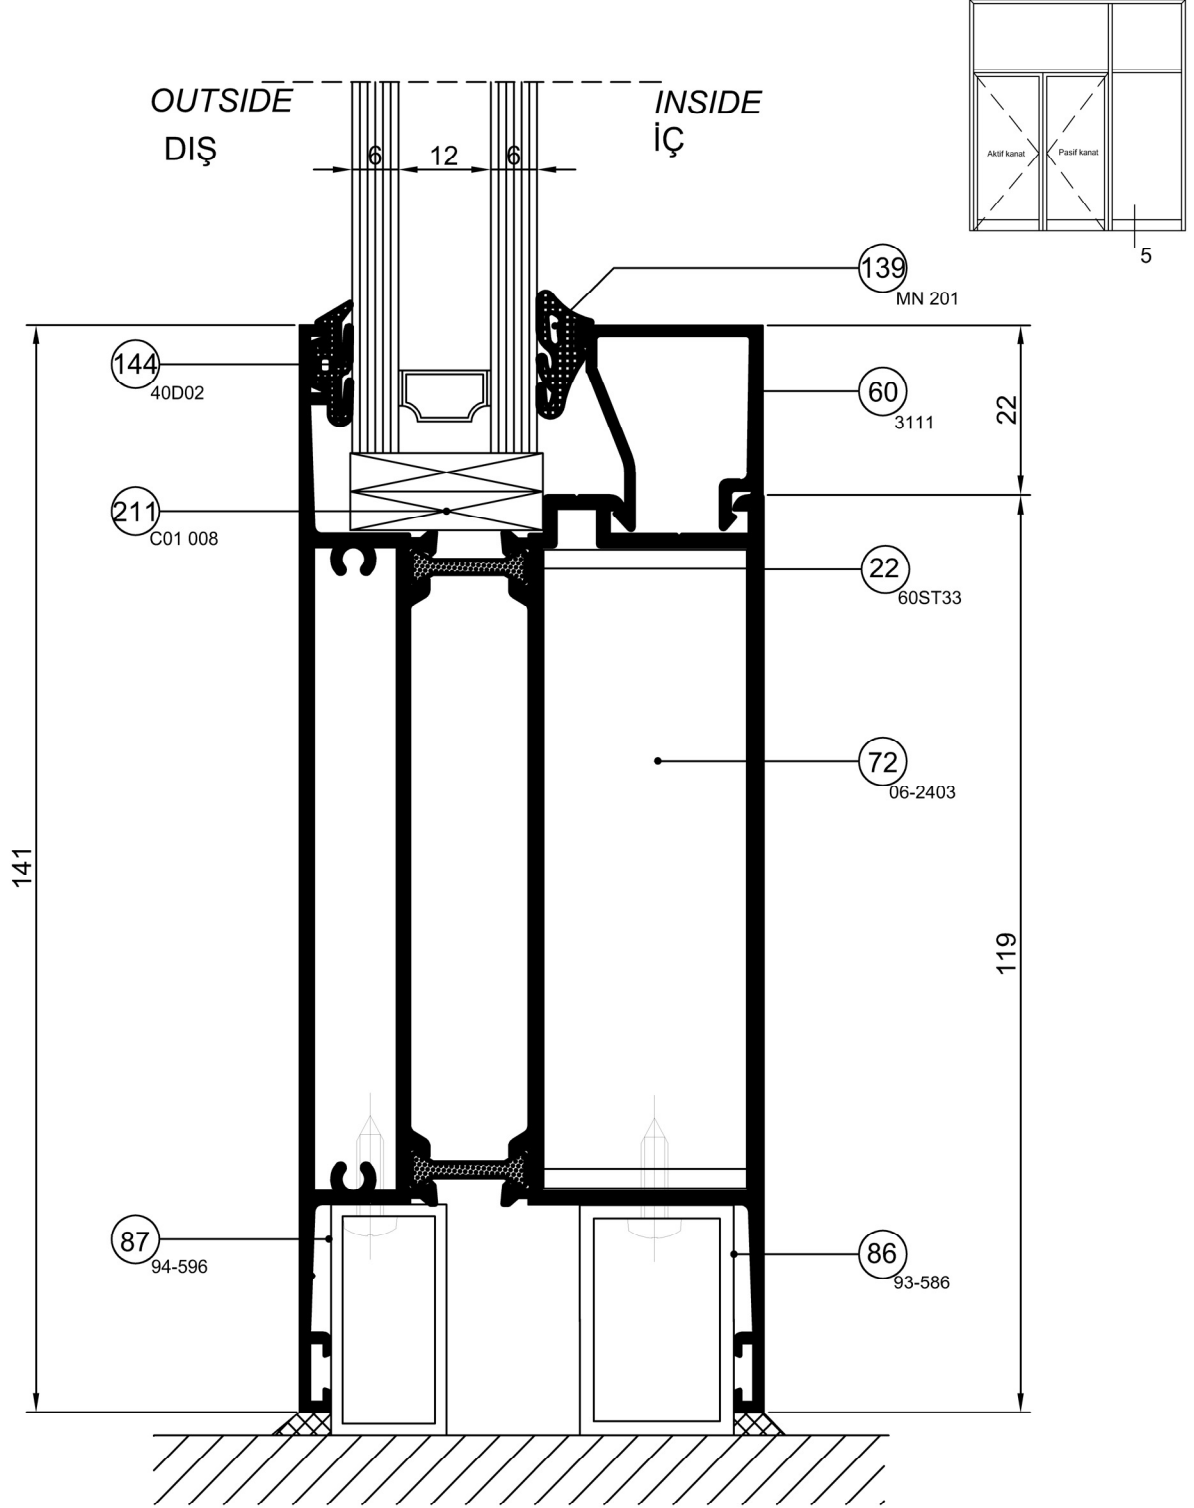

DETAIL ① DETAYI

Ölçek / Scale : 1/1

Detay Çizimleri
Section Drawings

İçe Açılır Kapı
Inward Opening Door

İÇ
INSIDE

6 12 6

DIŞ
OUTSIDE

DETAIL (2) DETAYI
Ölçek / Scale : 1/1

Detay Çizimleri
Section Drawingsİçe Açılır Kapı
Inward Opening Door

DETAIL ③ DETAYI

Ölçek / Scale : 1/1

ST 60

Detay Çizimleri
Section Drawings

İçe Açılır Kapı
Inward Opening Door

DETAIL ④ DETAYI

Ölçek / Scale : 1/1

Detay Çizimleri
Section Drawingsİçe Açılır Kapı
Inward Opening Door

DETAIL (5) DETAYI

Ölçek / Scale : 1/1

ST 60

Detay Çizimleri
Section Drawings

İçe Açılır Kapı
Inward Opening Door

DETAIL ④ DETAYI

Ölçek / Scale : 1/1

Ölçek / Scale : 1/1