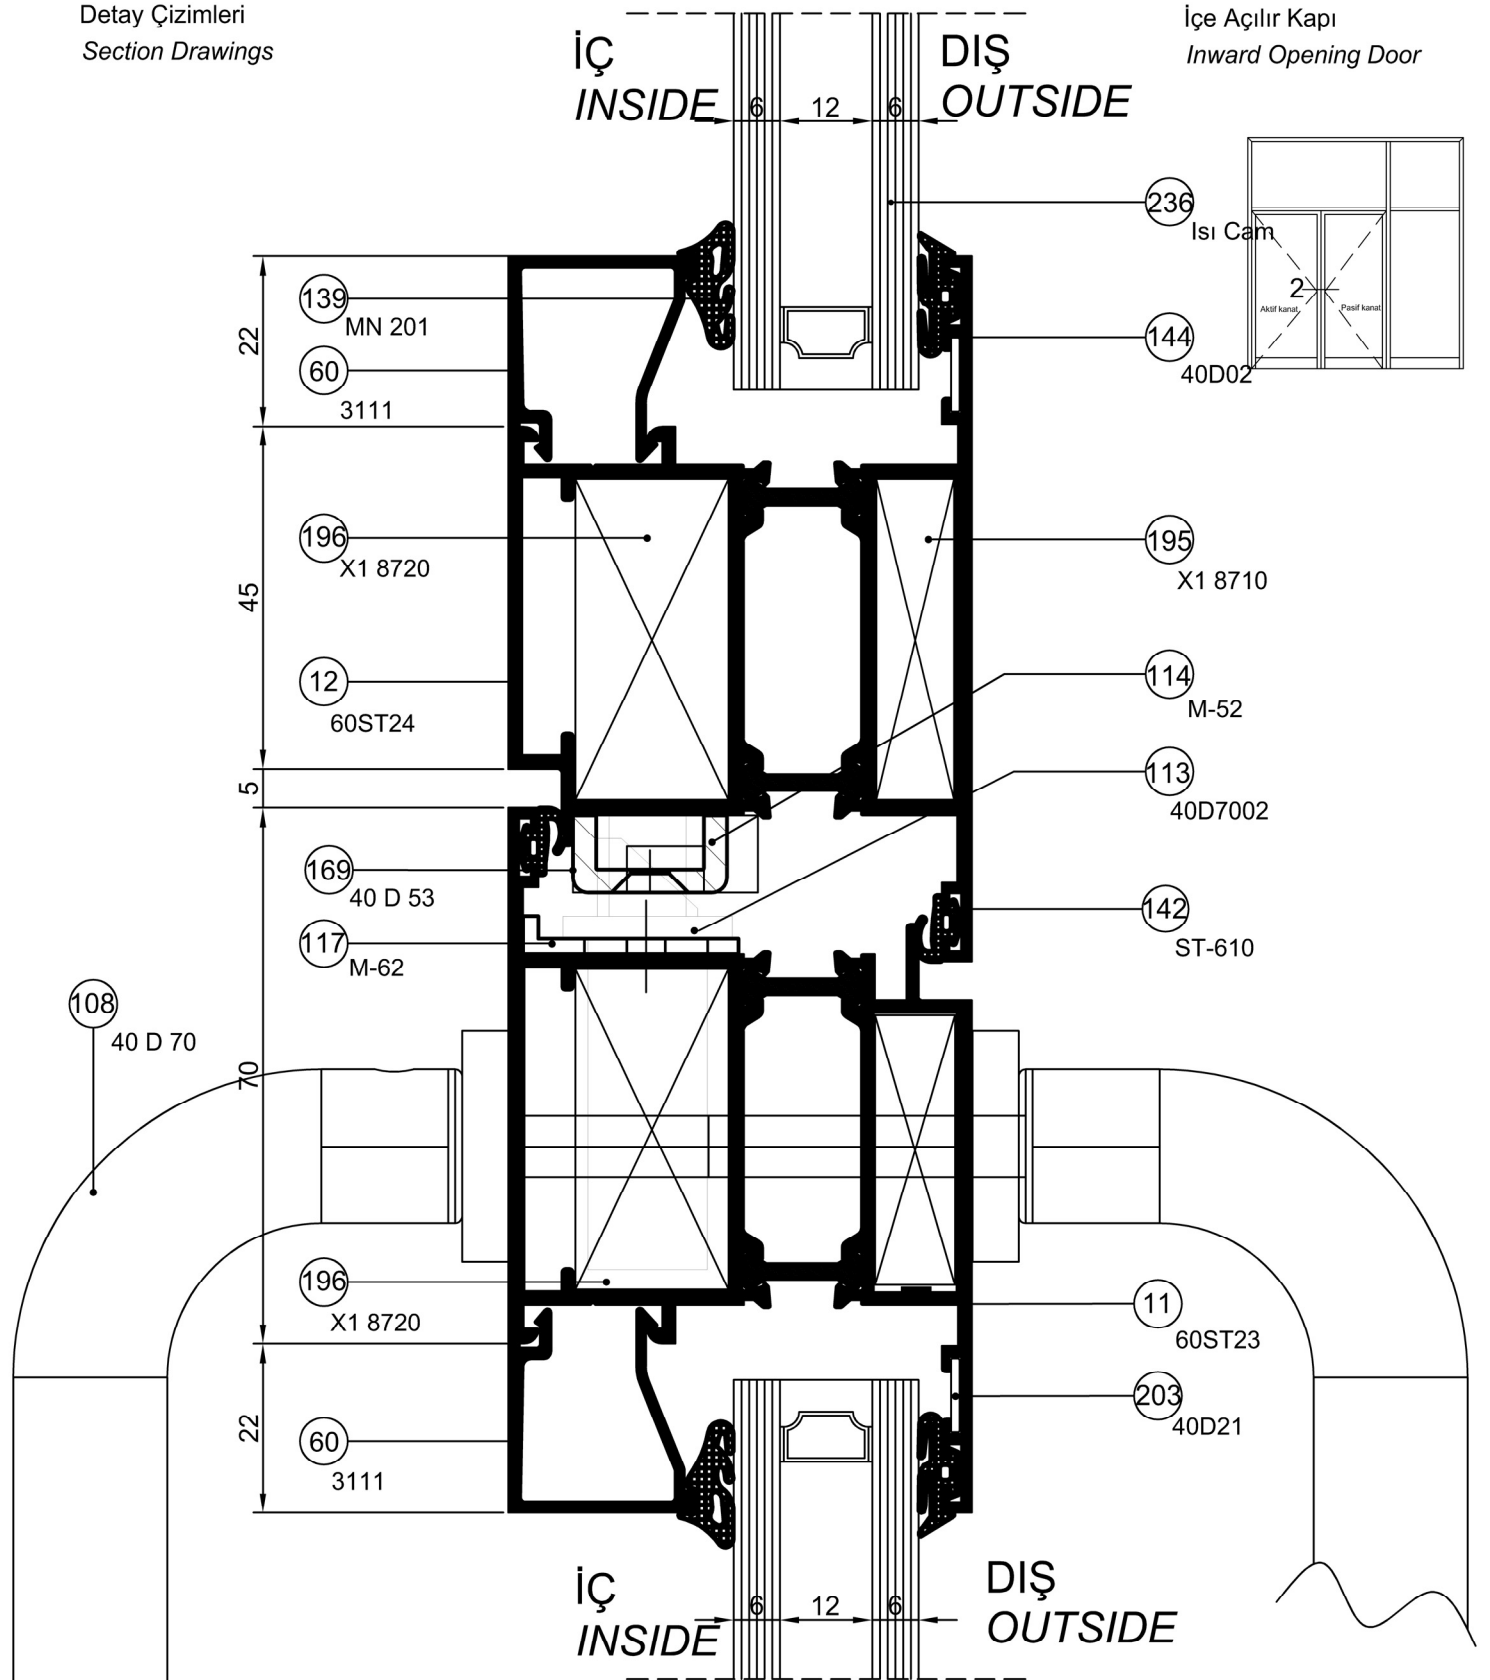

DETAIL ① DETAYI

Ölçek / Scale : 1/1

Detay Çizimleri
Section Drawings

İçe Açılır Kapı
Inward Opening Door

İÇ
INSIDE

6 12 6

DIŞ
OUTSIDE

DETAIL (2) DETAYI
Ölçek / Scale : 1/1

Detay Çizimleri
Section Drawingsİçe Açılır Kapı
Inward Opening Door

DETAIL ③ DETAYI

Ölçek / Scale : 1/1

ST 60

Detay Çizimleri
Section Drawings

İçe Açılır Kapı
Inward Opening Door

DETAIL ④ DETAYI

Ölçek / Scale : 1/1

Detay Çizimleri
Section Drawingsİçe Açılır Kapı
Inward Opening Door

DETAIL (5) DETAYI

Ölçek / Scale : 1/1

ST 60

Detay Çizimleri
Section Drawings

İçe Açılır Kapı
Inward Opening Door

DETAIL ④ DETAYI

Ölçek / Scale : 1/1

Ölçek / Scale : 1/1