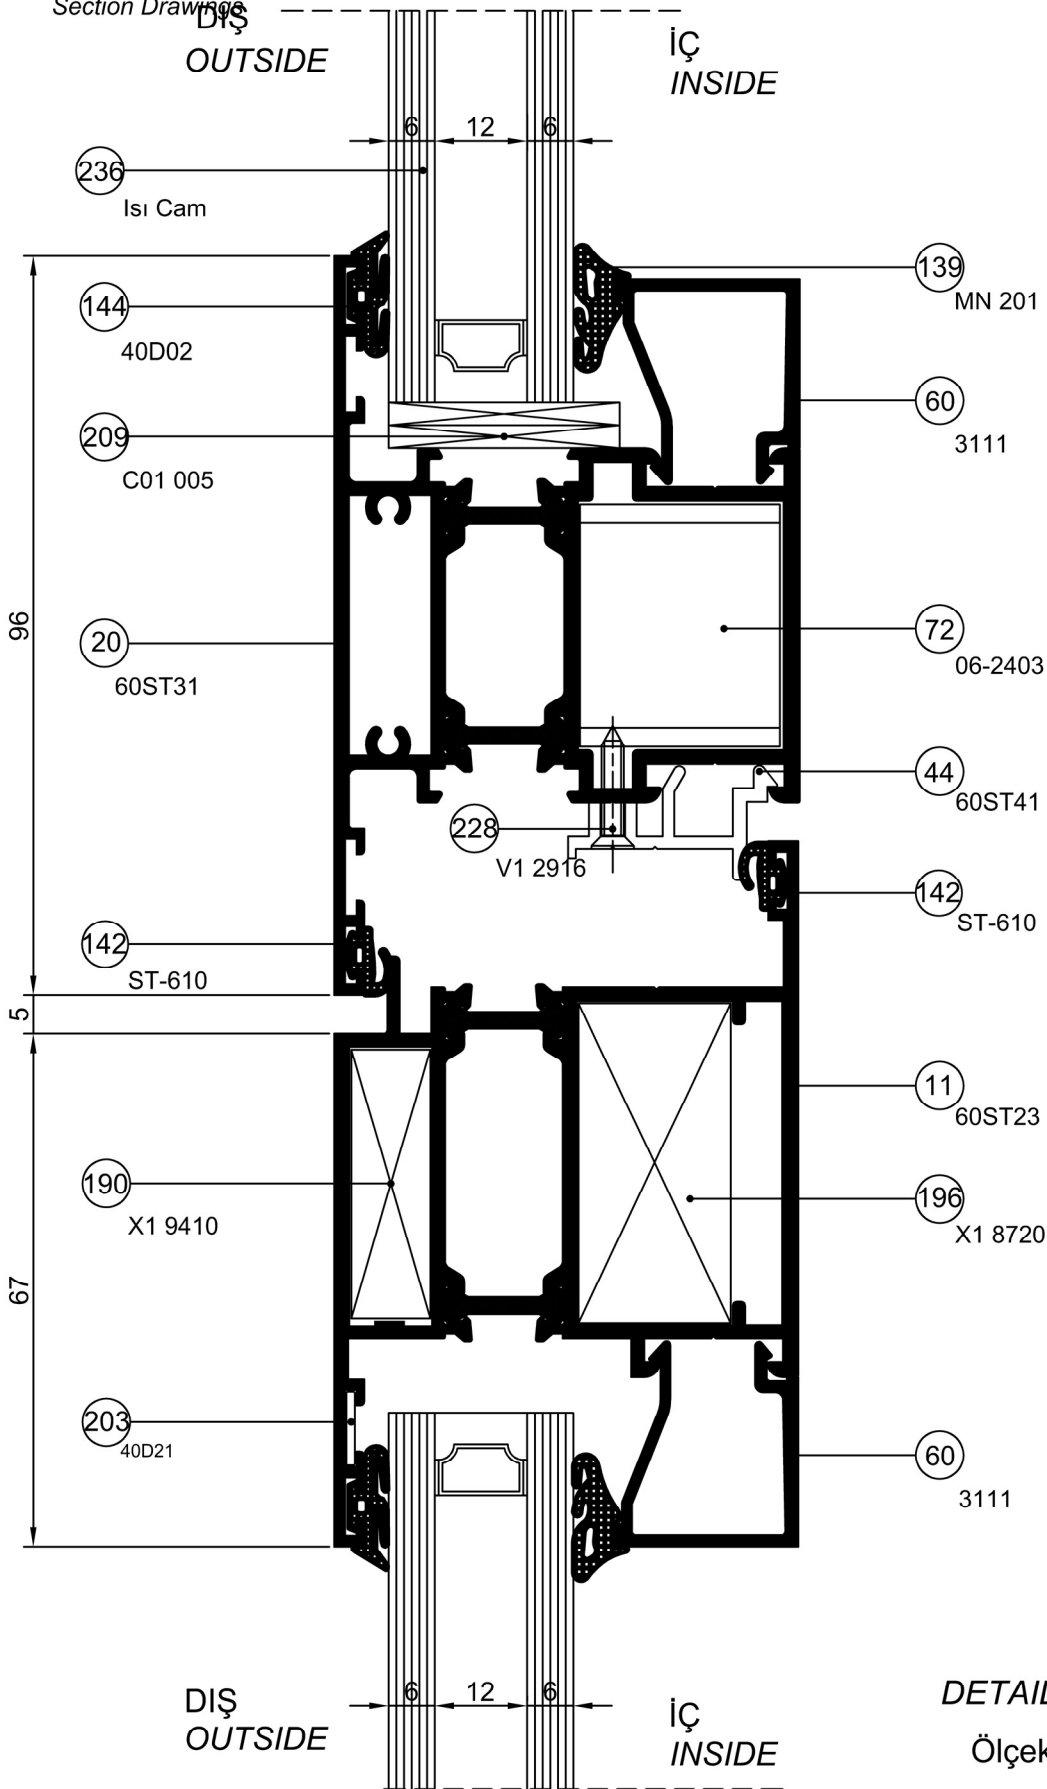

ST 60

Detay Çizimleri
Section Drawings

İçe Açılır Kapı
Inward Opening Door

DETAIL ⑥ DETAYI

Ölçek / Scale : 1/1

ST 60

Detay Çizimleri
Section Drawings

İçe Açılır Kapı
Inward Opening Door

DETAIL **(7)** DETAYI

Ölçek / Scale : 1/1

ST 60

Detay Çizimleri
Section Drawings

İçe Açılır Kapı
Inward Opening Door

DETAIL 8 DETAYI

Ölçek / Scale : 1/1

ST 60

Detay Çizimleri
Section Drawings

İçe Açılır Kapı
Inward Opening Door

DETAIL 9 DETAYI

Ölçek / Scale : 1/1

ST 60

Detay Çizimleri
Section Drawings

İçe Açılır Kapı
Inward Opening Door

DETAIL 10 DETAYI

Ölçek / Scale : 1/1