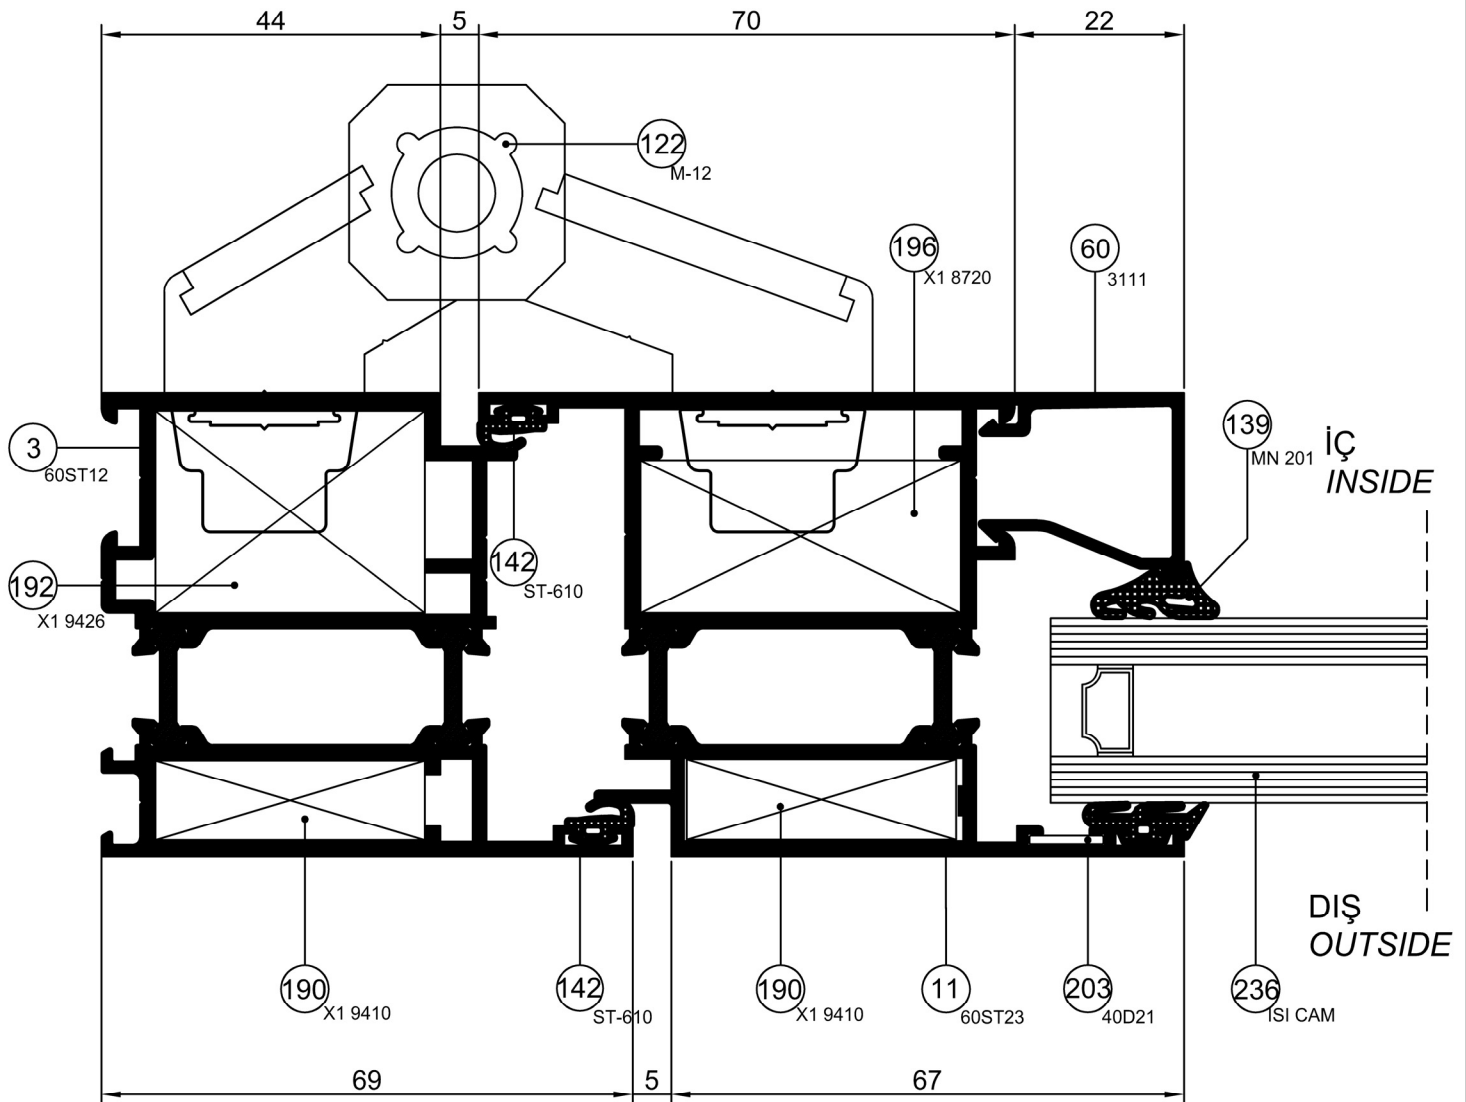

Detay Çizimleri
Section Drawingsİçe Açılır Kapı
Inward Opening Door

DETAIL (5) DETAYI

Ölçek / Scale : 1/1

ST 60

Detay Çizimleri
Section Drawings

İçe Açılır Kapı
Inward Opening Door

DETAIL ④ DETAYI

Ölçek / Scale : 1/1

ST 60

Detay Çizimleri
Section Drawings

İçe Açılır Kapı
Inward Opening Door

DETAIL ⑥ DETAYI

Ölçek / Scale : 1/1

ST 60

Detay Çizimleri
Section Drawings

İçe Açılır Kapı
Inward Opening Door

DETAIL **(7)** DETAYI

Ölçek / Scale : 1/1

ST 60

Detay Çizimleri
Section Drawings

İçe Açılır Kapı
Inward Opening Door

DETAIL 8 DETAYI

Ölçek / Scale : 1/1

ST 60

Ölçek / Scale : 1/1