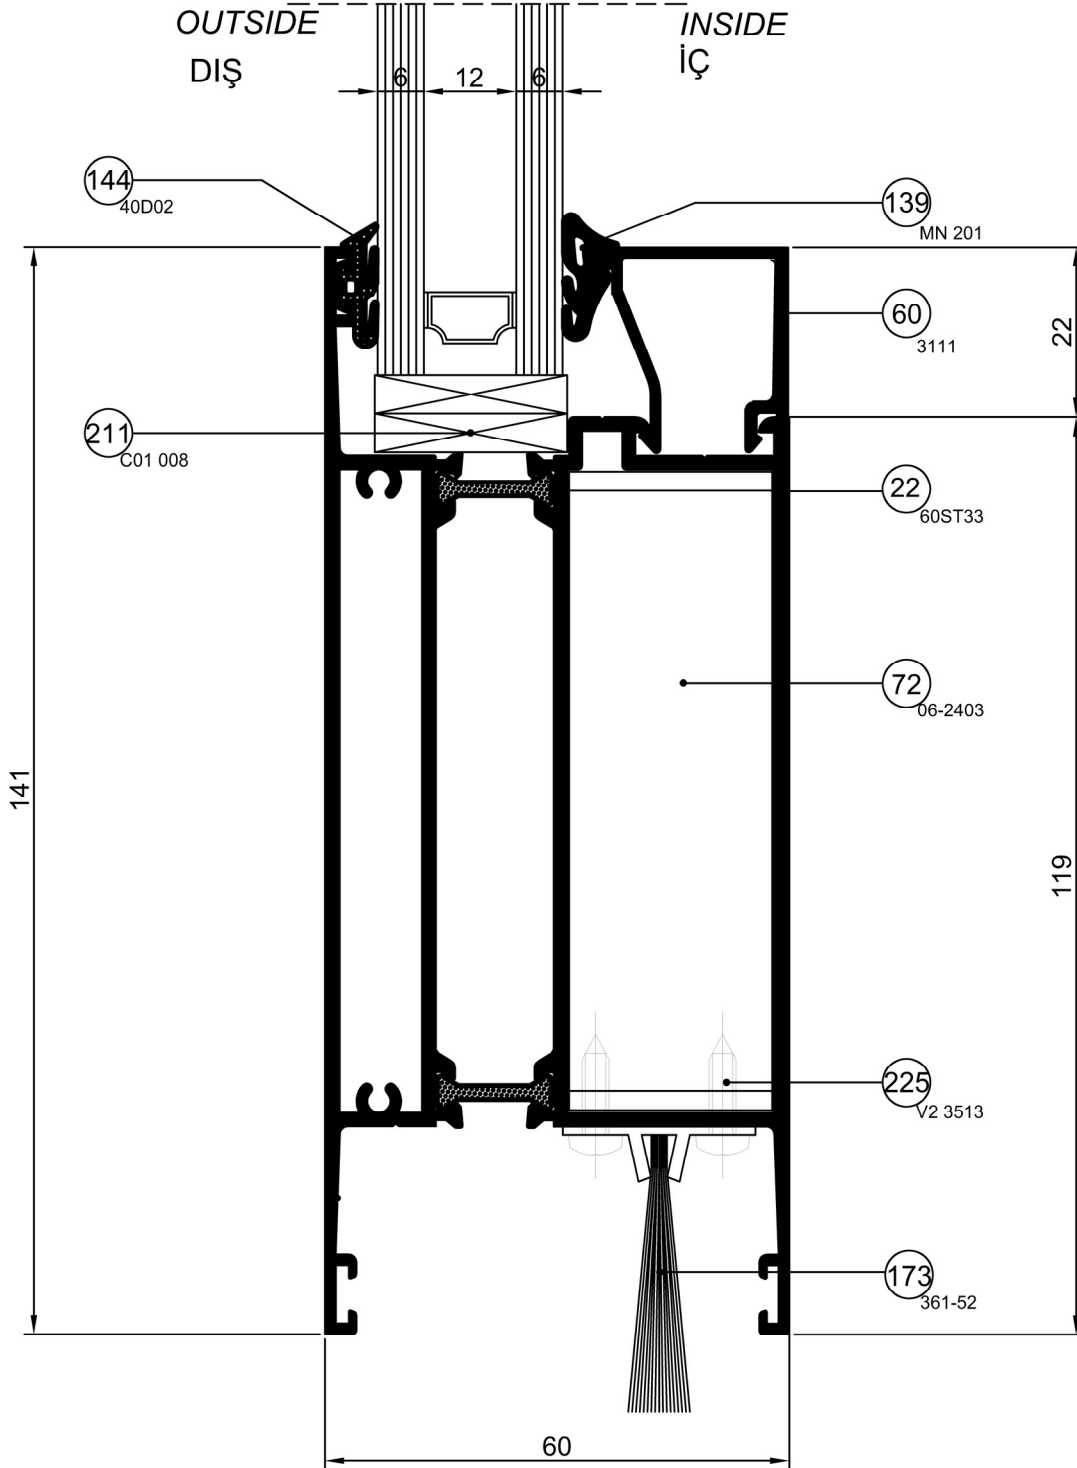

DETAIL ① DETAYI

Ölçek / Scale : 1/1

Detay Çizimleri
Section Drawings

İçe Açılır Kapı
Inward Opening Door

İÇ
INSIDE

6 12 6

DIŞ
OUTSIDE

DETAIL (2) DETAYI
Ölçek / Scale : 1/1

Detay Çizimleri
Section Drawingsİçe Açılır Kapı
Inward Opening Door

DETAIL ③ DETAYI

Ölçek / Scale : 1/1

ST 60

Detay Çizimleri
Section Drawings

İçe Açılır Kapı
Inward Opening Door

DETAIL ④ DETAYI

Ölçek / Scale : 1/1

Detay Çizimleri
Section Drawingsİçe Açılır Kapı
Inward Opening Door

DETAIL (5) DETAYI

Ölçek / Scale : 1/1

ST 60

Detay Çizimleri
Section Drawings

İçe Açılır Kapı
Inward Opening Door

DETAIL ④ DETAYI

Ölçek / Scale : 1/1

DETAIL **(7)** DETAYI

Ölçek / Scale : 1/1

ST 60

Detay Çizimleri
Section Drawings

İçe Açılır Kapı
Inward Opening Door

DETAIL 8 DETAYI

Ölçek / Scale : 1/1

ST 60