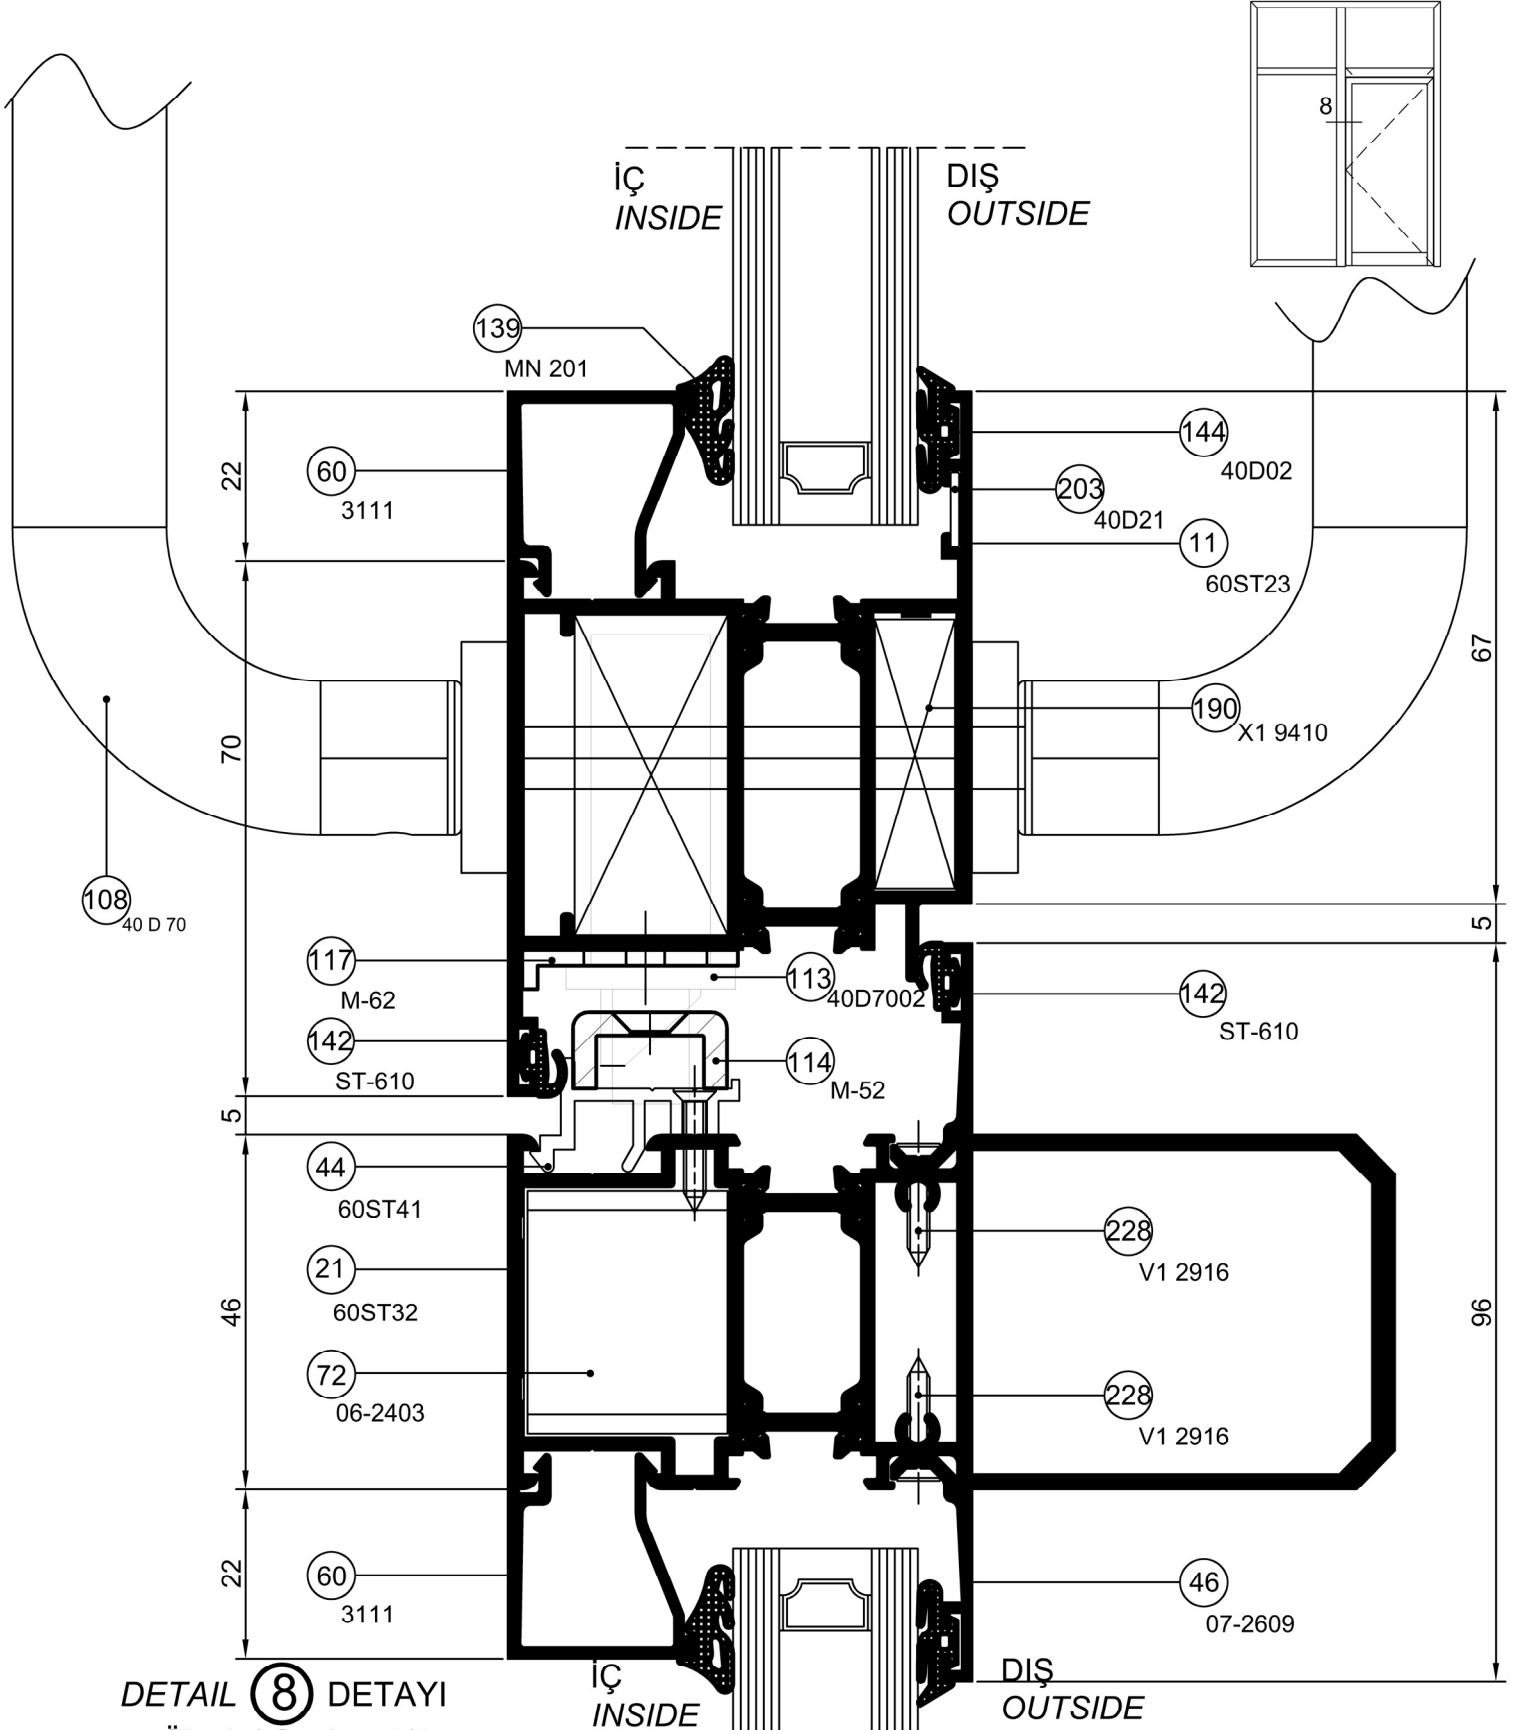

ST 60

Detay Çizimleri
Section Drawings

İçe Açılır Kapı
Inward Opening Door

DETAIL ⑥ DETAYI

Ölçek / Scale : 1/1

ST 60

Detay Çizimleri
Section Drawings

İçe Açılır Kapı
Inward Opening Door

DETAIL **(7)** DETAYI

Ölçek / Scale : 1/1

ST 60

Detay Çizimleri
Section Drawings

İçe Açılır Kapı
Inward Opening Door

DETAIL 8 DETAYI

Ölçek / Scale : 1/1

ST 60

Detay Çizimleri
Section Drawings

İçe Açılır Kapı
Inward Opening Door

DETAIL 9 DETAYI

Ölçek / Scale : 1/1

ST 60

Detay Çizimleri
Section Drawings

İçe Açılır Kapı
Inward Opening Door

DETAIL 10 DETAYI

Ölçek / Scale : 1/1