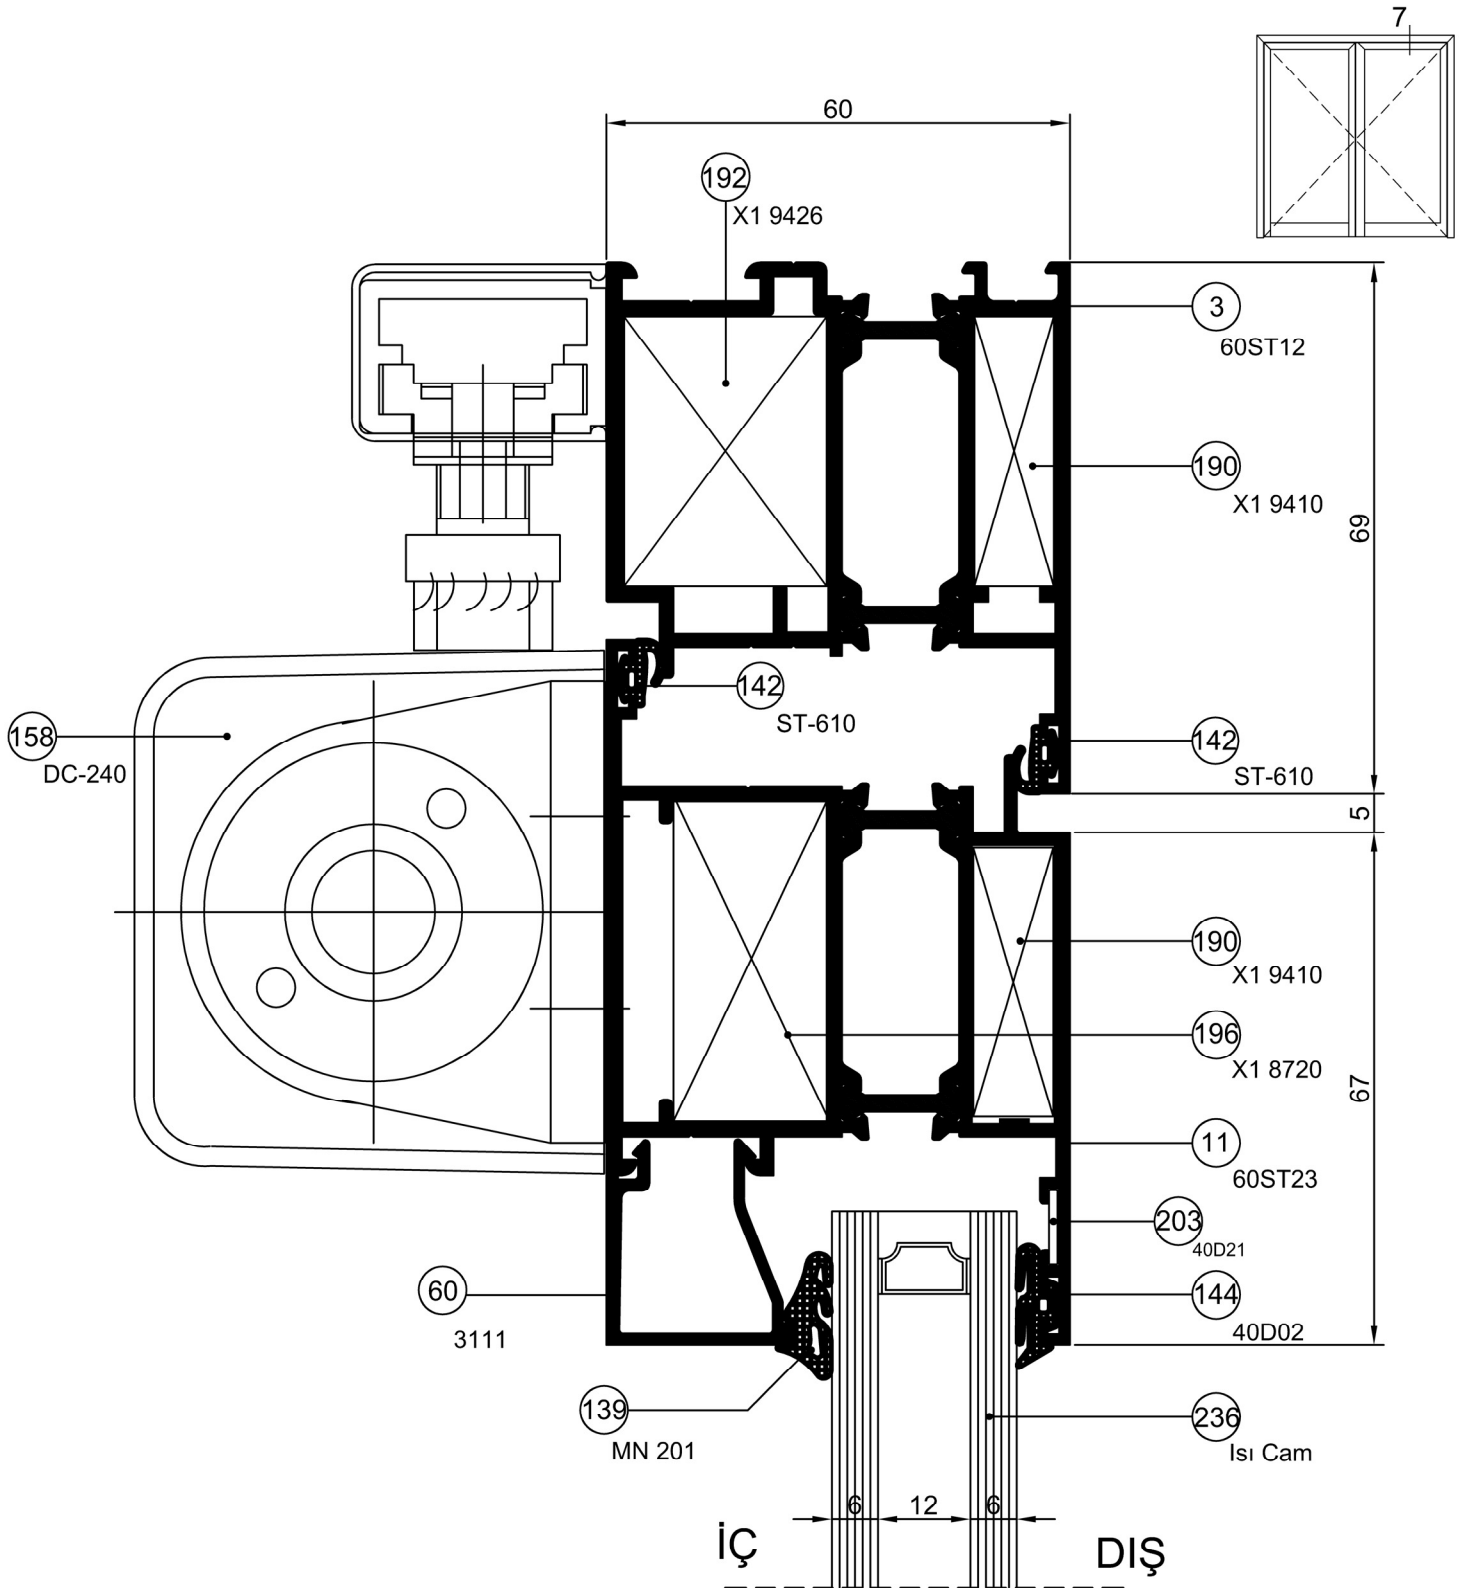

ST 60

Detay Çizimleri
Section Drawings

İçe Açılır Kapı
Inward Opening Door

DETAIL ⑥ DETAYI

Ölçek / Scale : 1/1

ST 60

Detay Çizimleri
Section Drawings

İçe Açılır Kapı
Inward Opening Door

DETAIL **(7)** DETAYI

Ölçek / Scale : 1/1

ST 60

Detay Çizimleri
Section Drawings

İçe Açılır Kapı
Inward Opening Door

DETAIL 8 DETAYI

Ölçek / Scale : 1/1

ST 60

Detay Çizimleri
Section Drawings

İçe Açılır Kapı
Inward Opening Door

DETAIL 9 DETAYI

Ölçek / Scale : 1/1

ST 60

Detay Çizimleri
Section Drawings

İçe Açılır Kapı
Inward Opening Door

DETAIL 10 DETAYI

Ölçek / Scale : 1/1