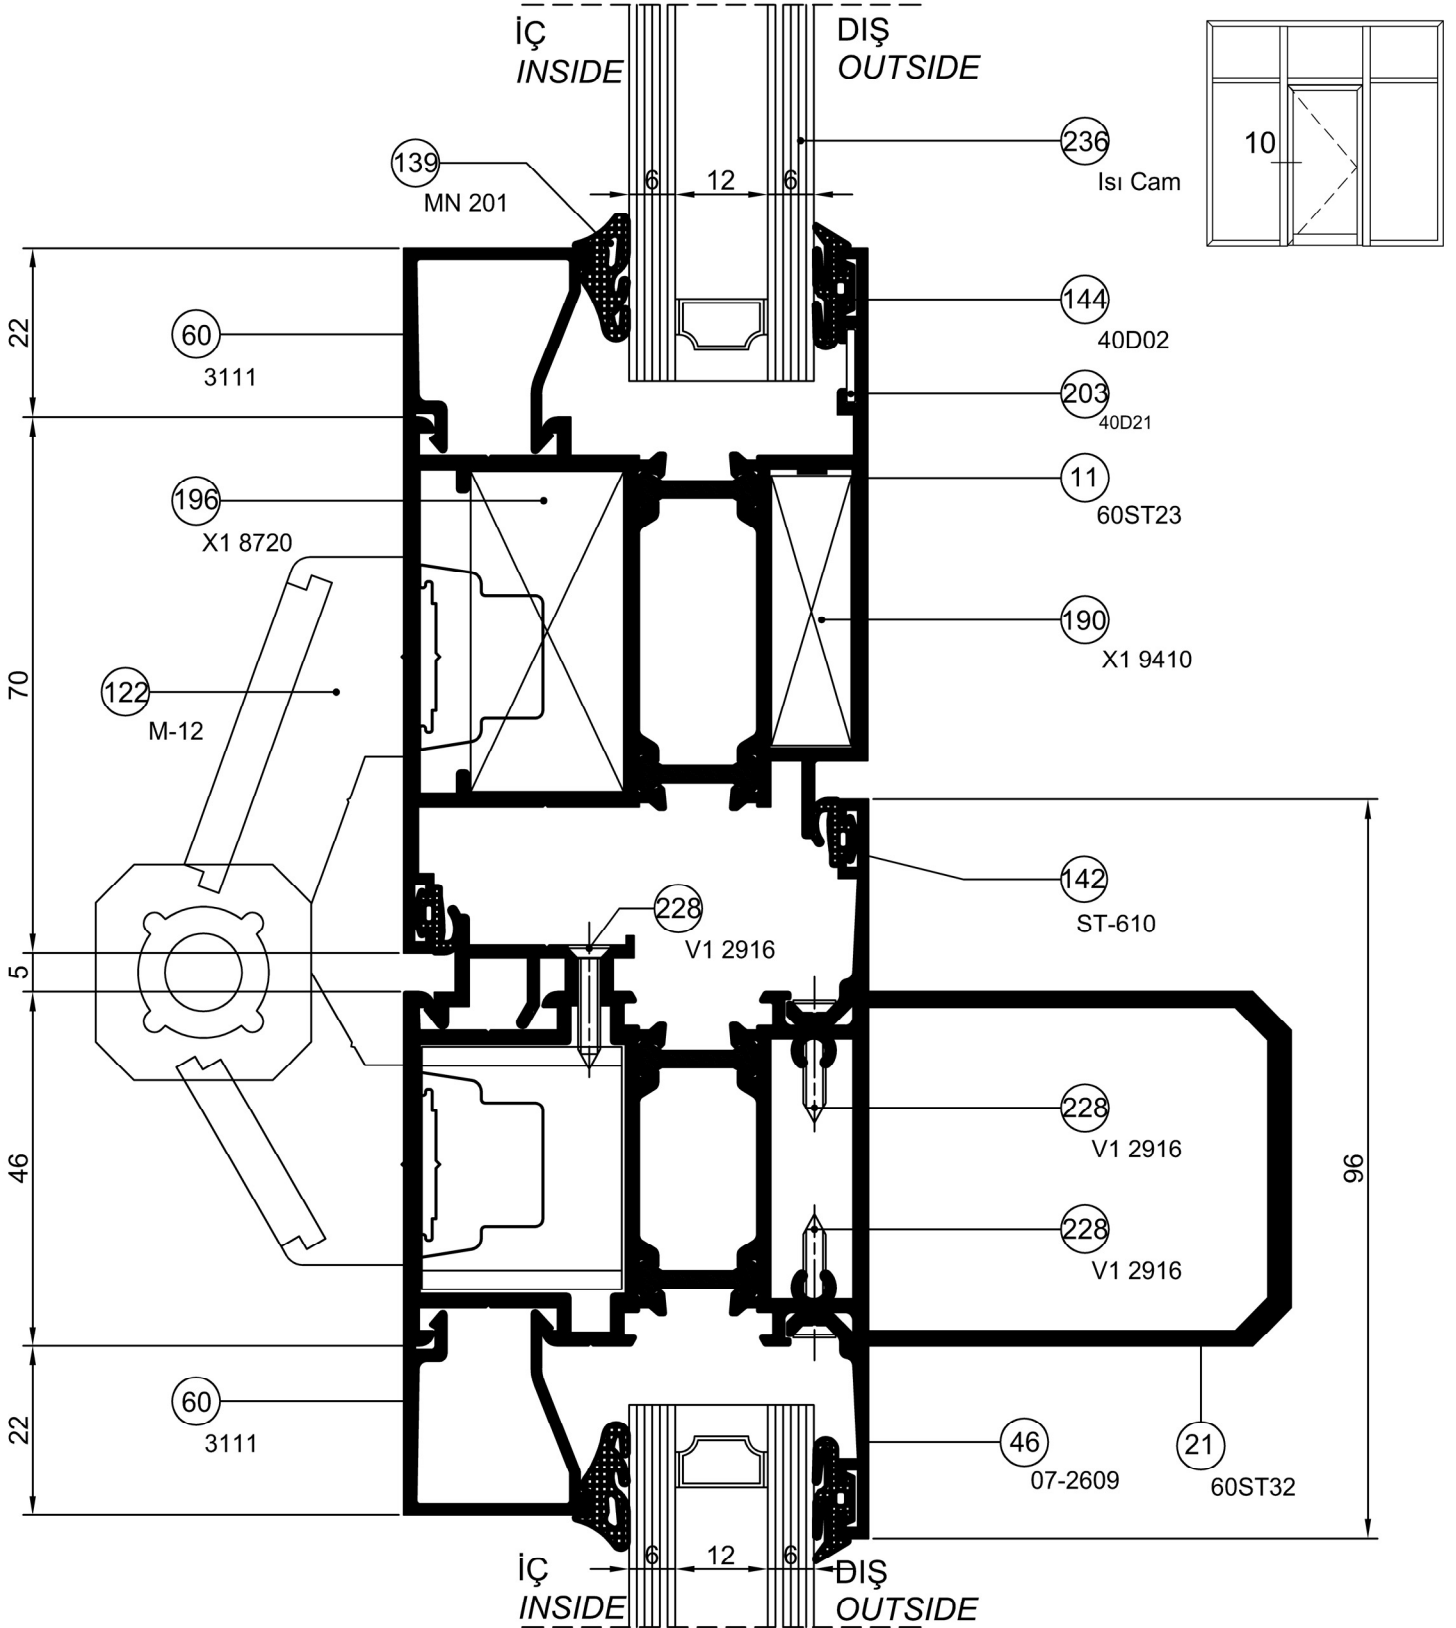

DETAIL ① DETAYI

Ölçek / Scale : 1/1

Detay Çizimleri
Section Drawings

İçe Açılır Kapı
Inward Opening Door

İÇ
INSIDE

6 12 6

DIŞ
OUTSIDE

DETAIL (2) DETAYI
Ölçek / Scale : 1/1

DETAIL **(7)** DETAYI

Ölçek / Scale : 1/1

ST 60

Detay Çizimleri
Section Drawings

İçe Açılır Kapı
Inward Opening Door

DETAIL 8 DETAYI

Ölçek / Scale : 1/1

ST 60

Detay Çizimleri
Section Drawings

İçe Açılır Kapı
Inward Opening Door

DETAIL 9 DETAYI

Ölçek / Scale : 1/1

ST 60

Detay Çizimleri
Section Drawings

İçe Açılır Kapı
Inward Opening Door

DETAIL 10 DETAYI

Ölçek / Scale : 1/1