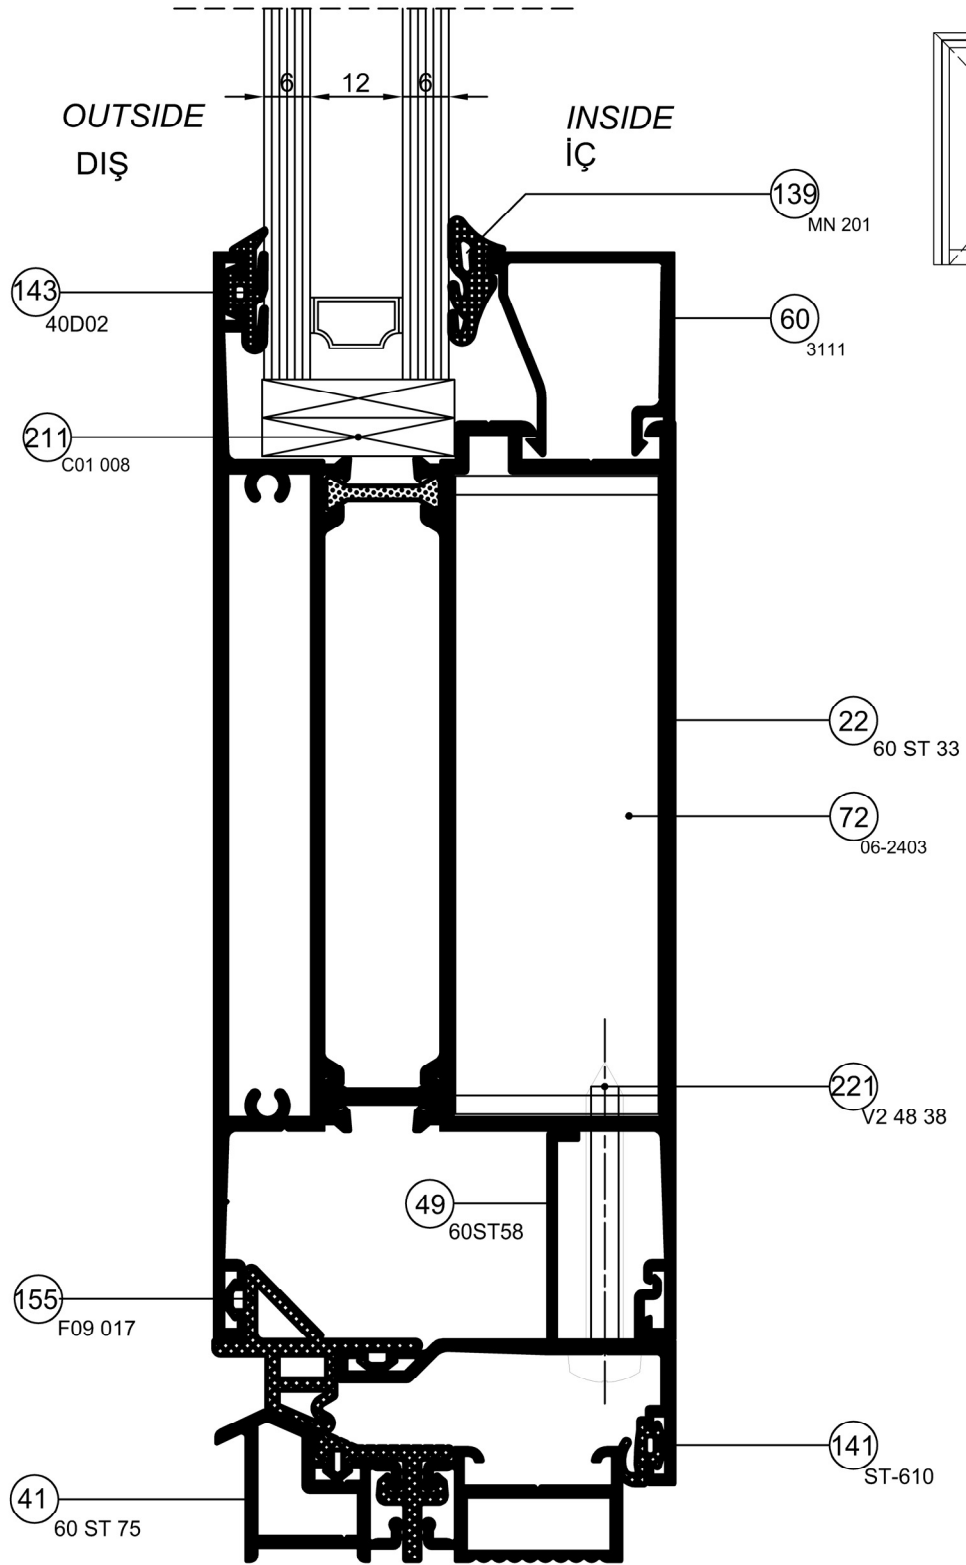

Detay Çizimleri
Section Drawingsİçe Açılır Kapı
Inward Opening Door

DETAIL (5) DETAYI

Ölçek / Scale : 1/1

ST 60

Detay Çizimleri
Section Drawings

İçe Açılır Kapı
Inward Opening Door

DETAIL ④ DETAYI

Ölçek / Scale : 1/1

ST 60

Detay Çizimleri
Section Drawings

İçe Açılır Kapı
Inward Opening Door

DETAIL ⑥ DETAYI

Ölçek / Scale : 1/1

ST 60

Detay Çizimleri
Section Drawings

İçe Açılır Kapı
Inward Opening Door

DETAIL **(7)** DETAYI

Ölçek / Scale : 1/1

ST 60

Detay Çizimleri
Section Drawings

İçe Açılır Kapı
Inward Opening Door

DETAIL 8 DETAYI

Ölçek / Scale : 1/1

ST 60

Detay Çizimleri
Section Drawings

İçe Açılır Kapı
Inward Opening Door

DETAIL 9 DETAYI

Ölçek / Scale : 1/1

ST 60

Detay Çizimleri
Section Drawings

İçe Açılır Kapı
Inward Opening Door

DETAIL 10 DETAYI