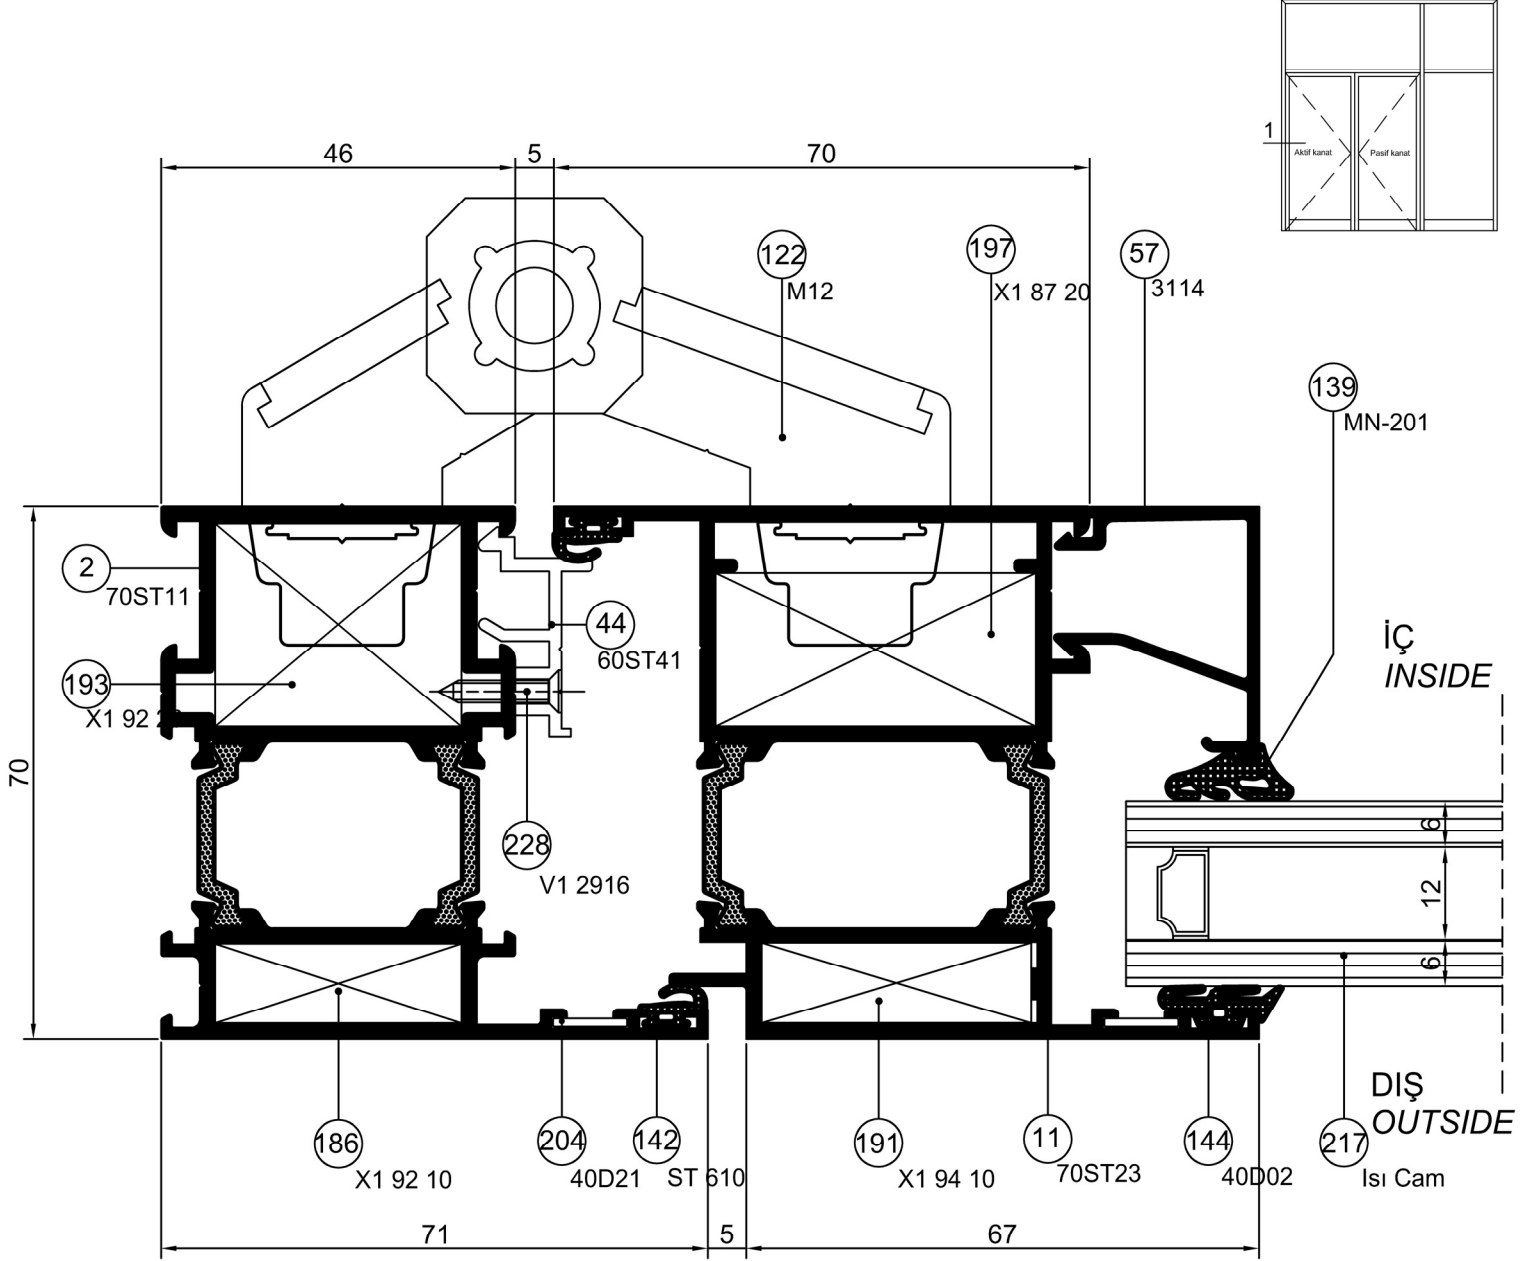

ST 70

Detay Çizimleri
Section Drawings

İçe Açılır Kapı
Inward Opening Door

Ölçek / Scale : 1/1

DETAIL ① DETAYI

ST 70

Detay Çizimleri
Section Drawings

İçe Açılır Kapı
Inward Opening Door

İÇ
INSIDE

DIŞ
OUTSIDE

DETAIL ② DETAYI

Ölçek / Scale : 1/1

Ölçek / Scale : 1/1

DETAIL ③ DETAYI

Detay Çizimleri
Section Drawings

İçe Açılır Kapı
Inward Opening Door

Ölçek / Scale : 1/1

DETAIL ④ DETAYI

Detay Çizimleri
Section Drawings

İçe Açılır Kapı
Inward Opening Door

DETAY 5 DETAYI

Ölçek / Scale : 1/1

Detay Çizimleri
Section Drawingsİçe Açılır Kapı
Inward Opening Door

DETAIL **10** DETAYI
Ölçek / Scale : 1/1