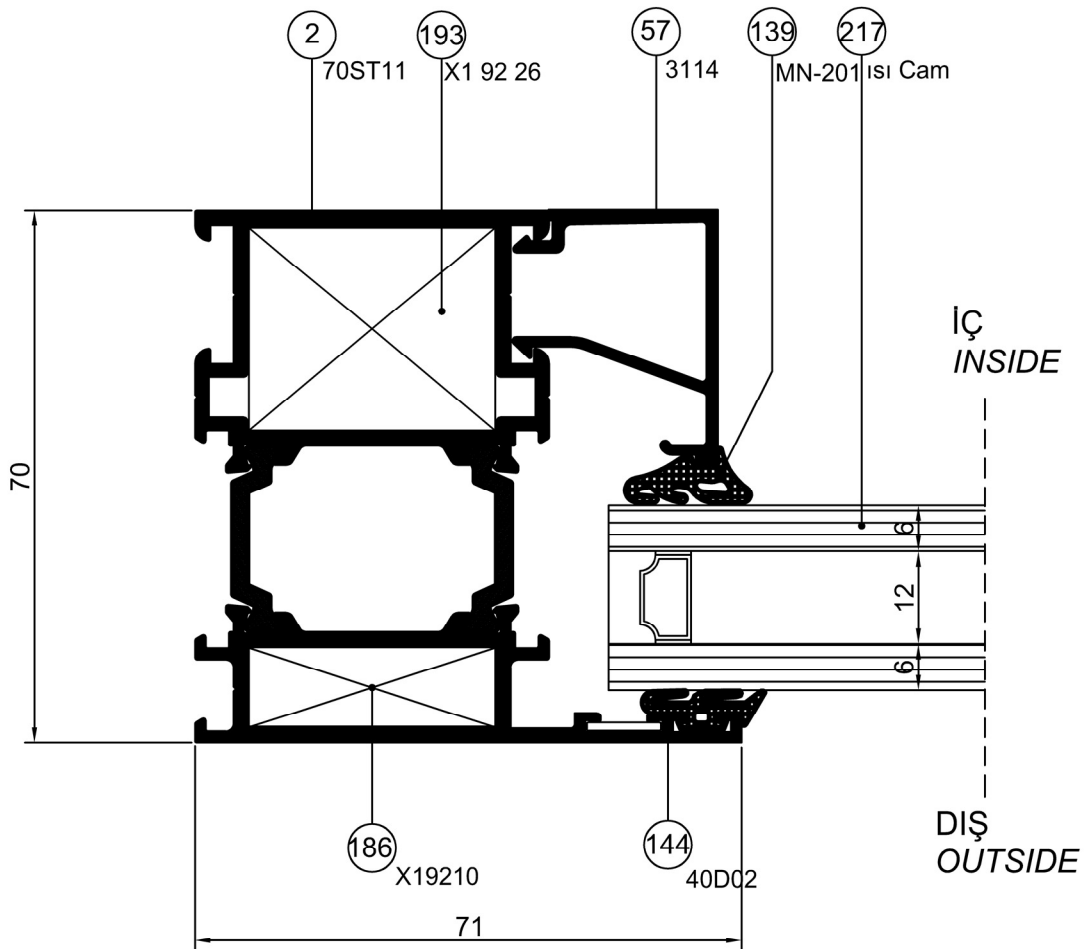

ST 70

Detay Çizimleri
Section Drawings

İçe Açılır Kapı
Inward Opening Door

Ölçek / Scale : 1/1

DETAIL ① DETAYI

ST 70

Detay Çizimleri
Section Drawings

İçe Açılır Kapı
Inward Opening Door

İÇ
INSIDE

DIŞ
OUTSIDE

DETAIL ② DETAYI

Ölçek / Scale : 1/1

Ölçek / Scale : 1/1

DETAIL ③ DETAYI

Detay Çizimleri
Section Drawings

İçe Açılır Kapı
Inward Opening Door

Ölçek / Scale : 1/1

DETAIL ④ DETAYI

Detay Çizimleri
Section Drawings

İçe Açılır Kapı
Inward Opening Door

DETAY 5 DETAYI

Ölçek / Scale : 1/1

Detay Çizimleri
Section Drawingsİçe Açılır Kapı
Inward Opening Door

DETAIL **10** DETAYI
Ölçek / Scale : 1/1