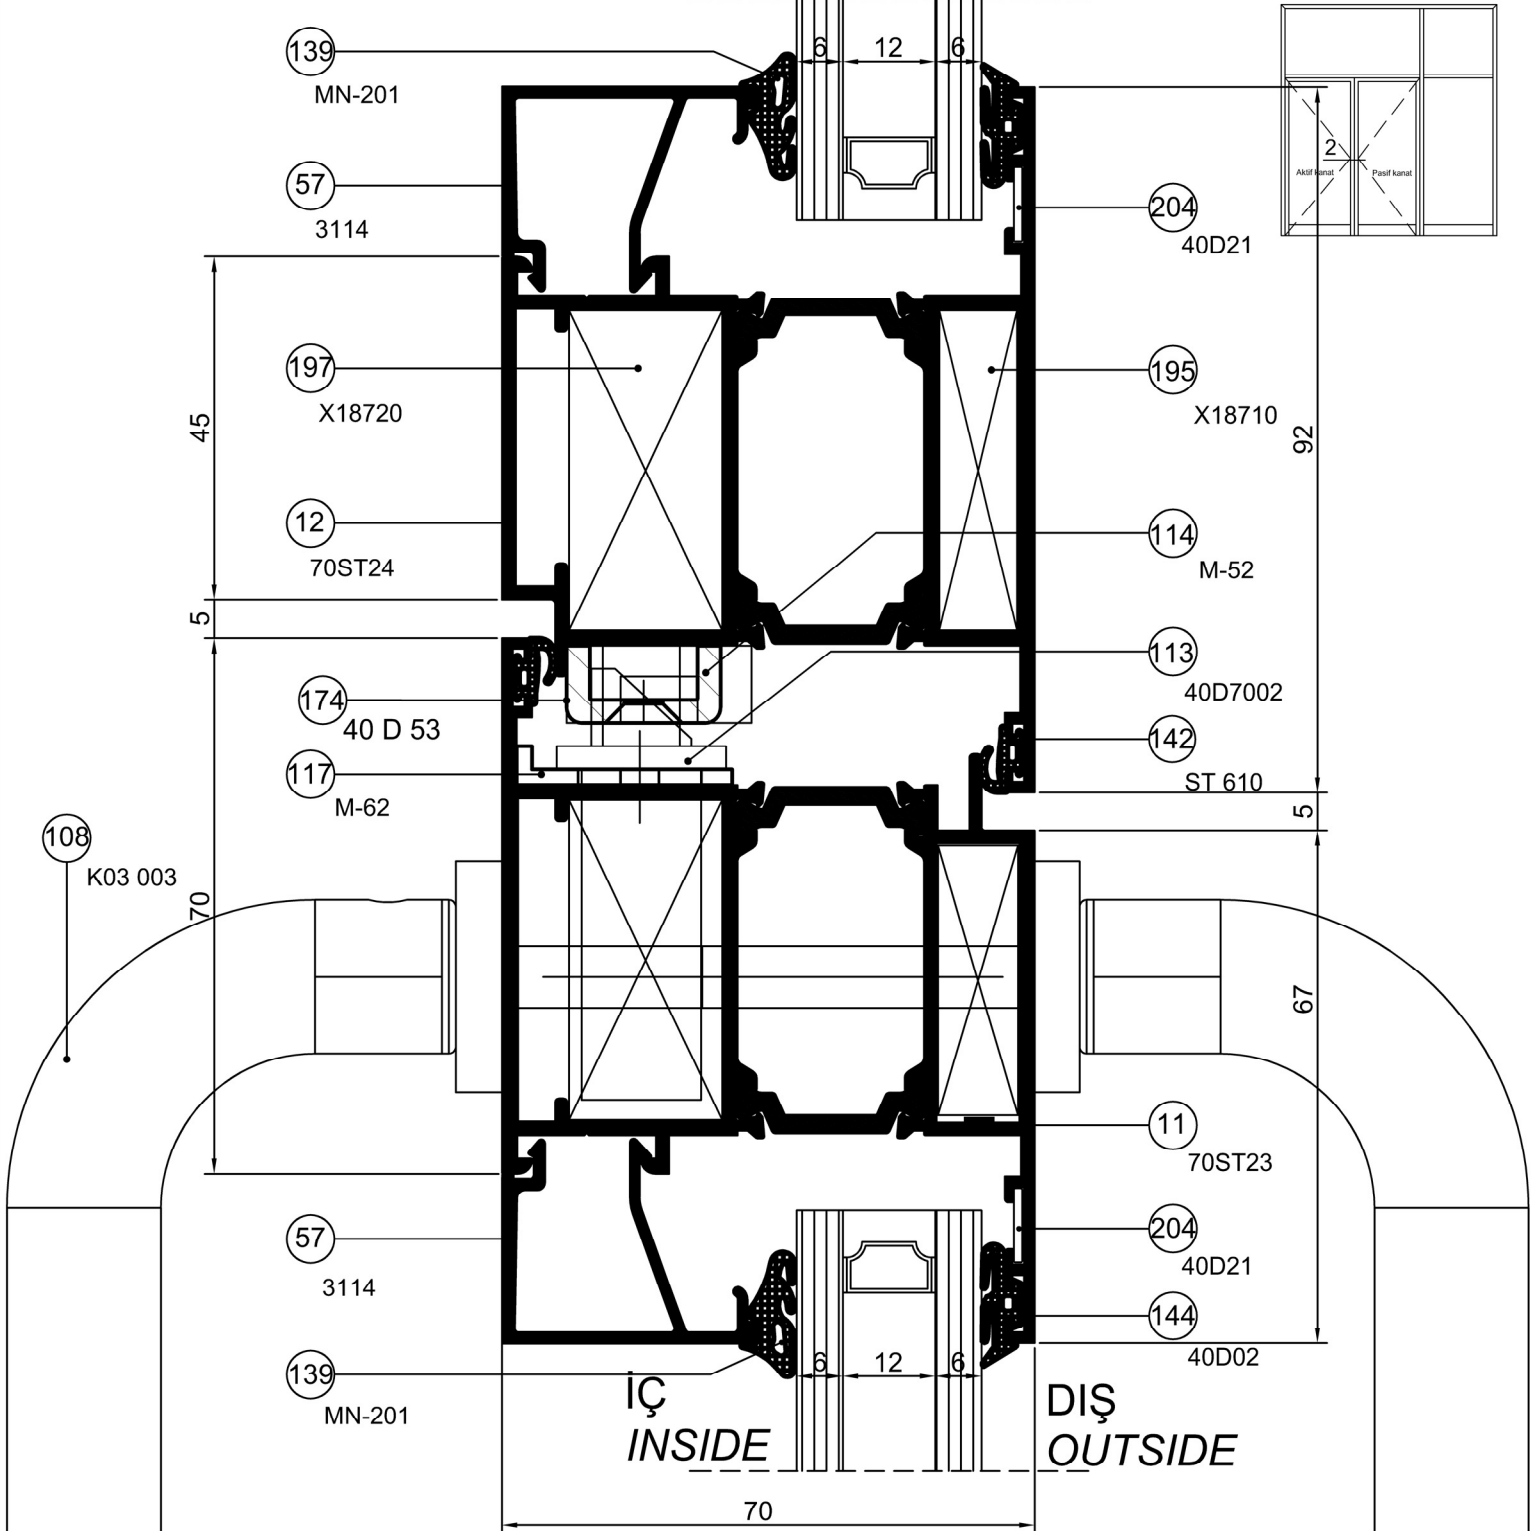

ST 70

Detay Çizimleri
Section Drawings

İçe Açılır Kapı
Inward Opening Door

Ölçek / Scale : 1/1

DETAIL ① DETAYI

ST 70

Detay Çizimleri
Section Drawings

İçe Açılır Kapı
Inward Opening Door

İÇ
INSIDE

DIŞ
OUTSIDE

DETAIL ② DETAYI

Ölçek / Scale : 1/1

Ölçek / Scale : 1/1

DETAIL ③ DETAYI

Detay Çizimleri
Section Drawings

İçe Açılır Kapı
Inward Opening Door

Ölçek / Scale : 1/1

DETAIL ④ DETAYI

Detay Çizimleri
Section Drawings

İçe Açılır Kapı
Inward Opening Door

DETAY 5 DETAYI

Ölçek / Scale : 1/1

Detay Çizimleri
Section Drawingsİçe Açılır Kapı
Inward Opening Door

DETAIL **10** DETAYI
Ölçek / Scale : 1/1