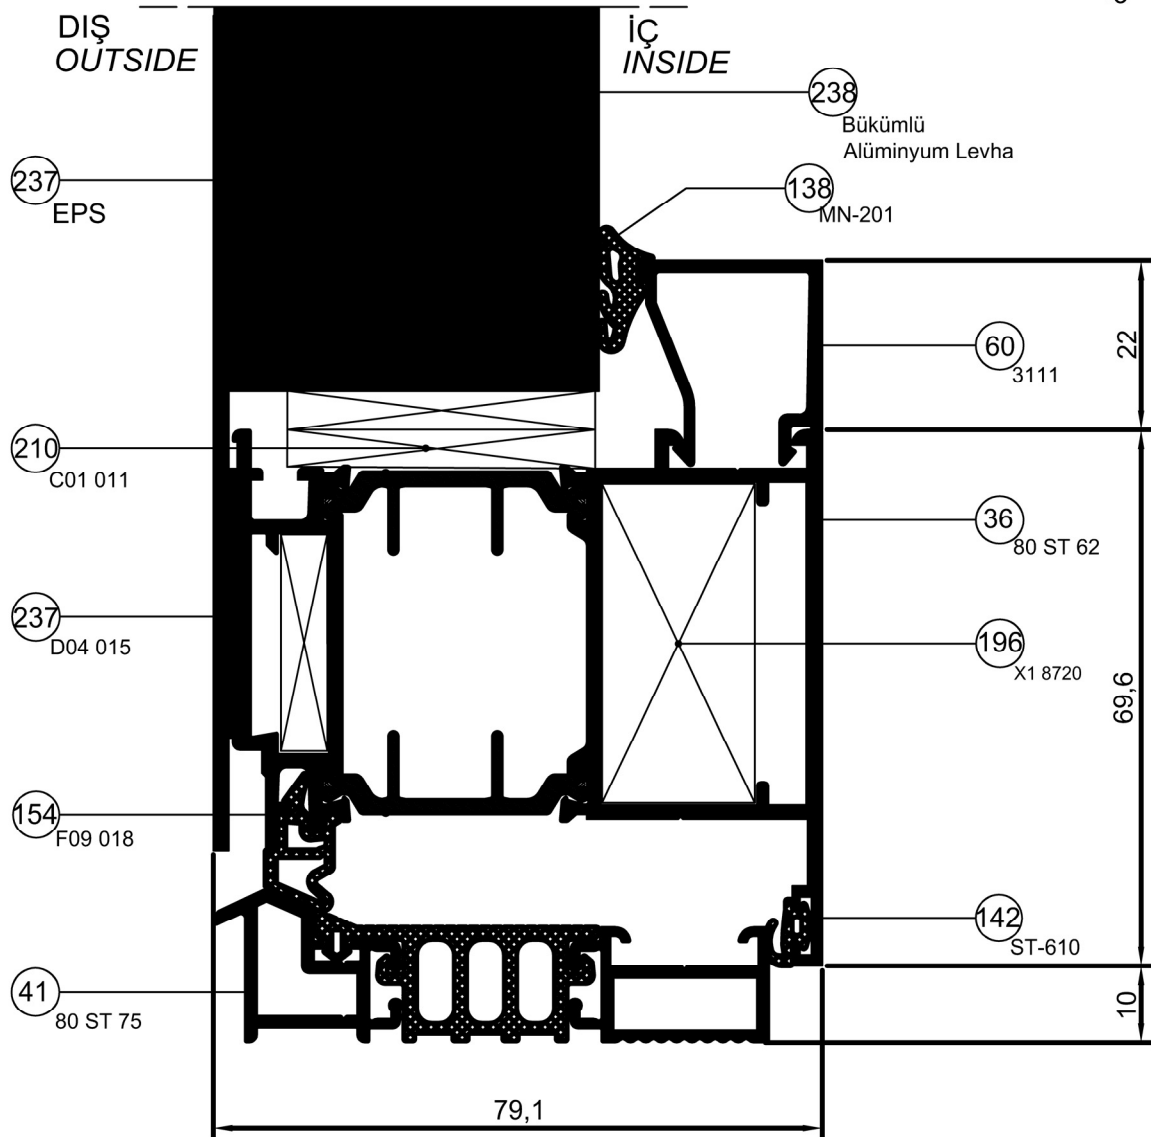

Detay Çizimleri
Section Drawingsİçe Açılır Daire Kapısı
Apartment Door

DETAIL ① DETAYI

Ölçek / Scale : 1/1

Ocak 2012

Detay Çizimleri
Section Drawingsİçe Açılır Daire Kapısı
Apartment Door

DETAIL ② DETAYI

Ölçek / Scale : 1/1

Detay Çizimleri
Section Drawingsİçe Açılır Daire Kapısı
Apartment Door

DETAIL (3) DETAYI

Ölçek / Scale : 1/1

Ocak 2012

Detay Çizimleri
Section Drawingsİçe Açılır Daire Kapısı
Apartment Door

DETAIL ④ DETAYI

Ölçek / Scale : 1/1