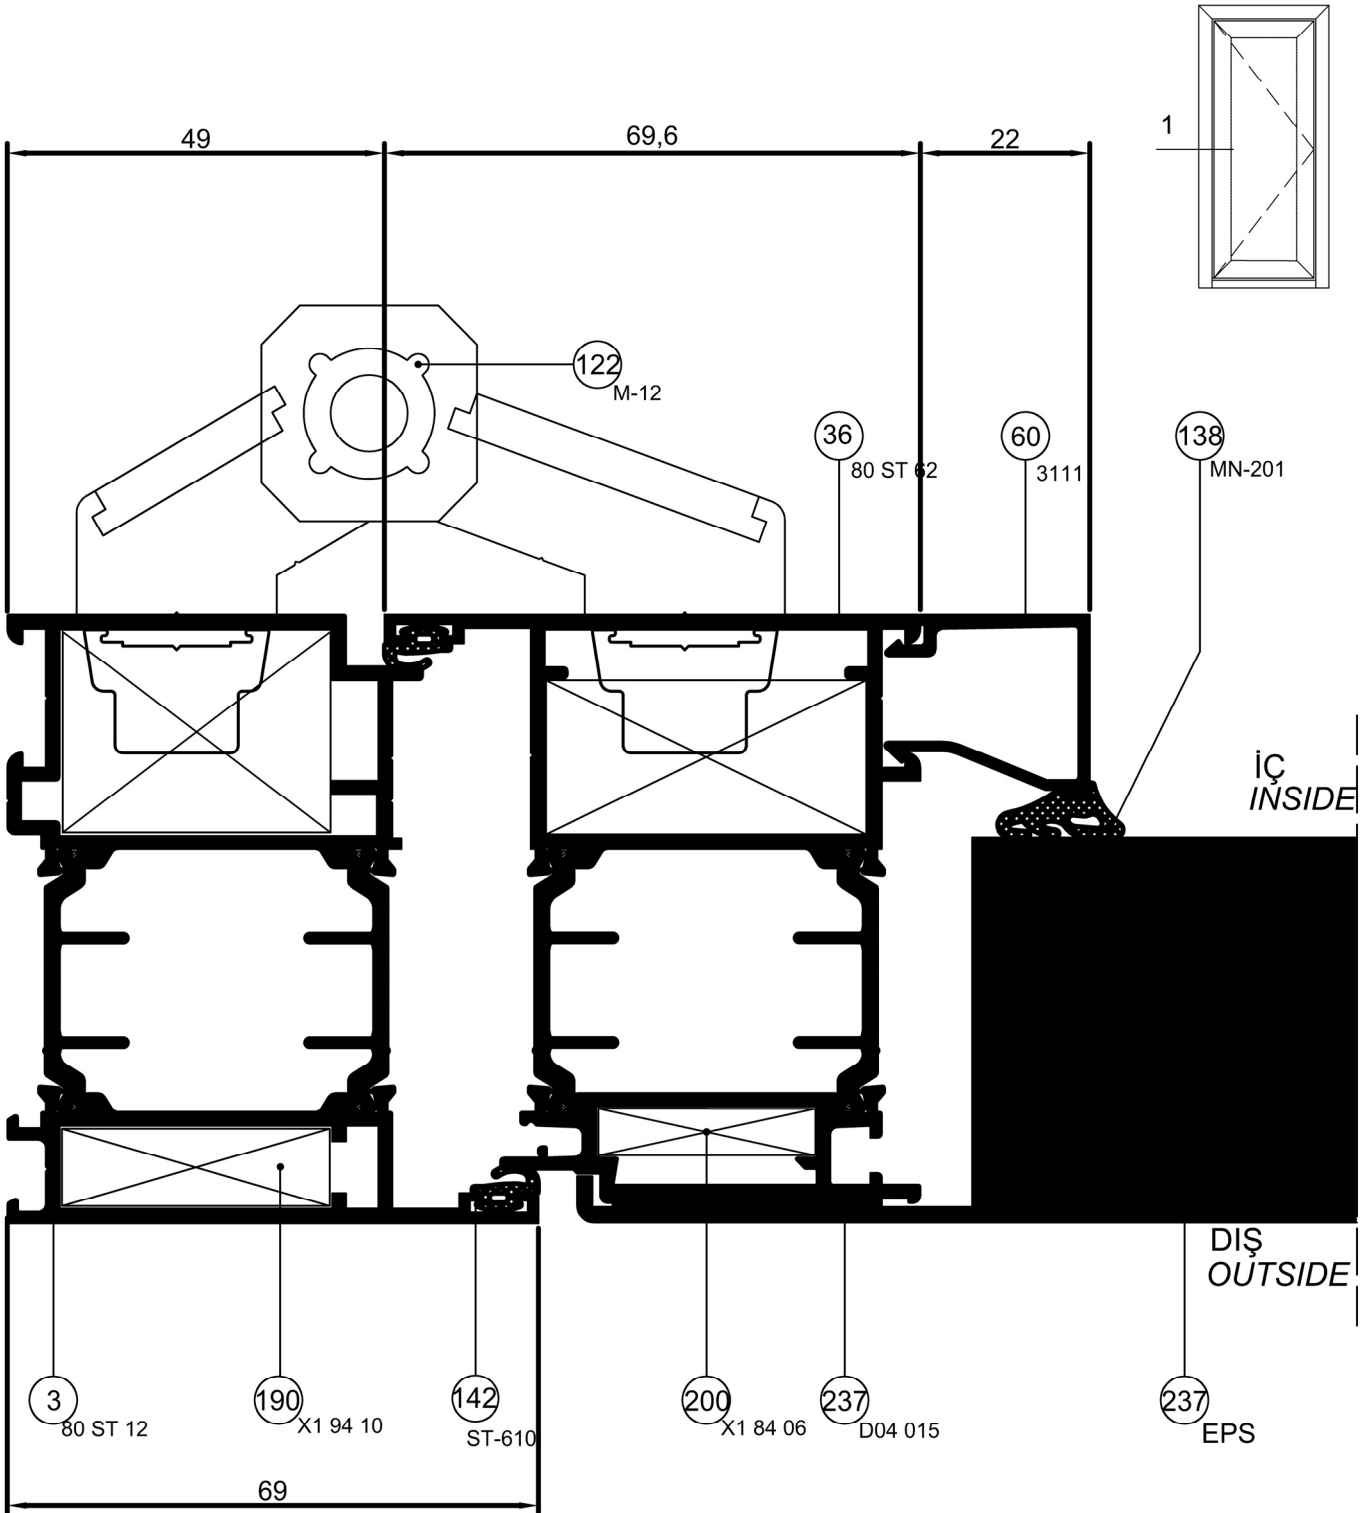

Detay Çizimleri
Section Drawingsİçe Açılır Daire Kapısı
Apartment Door

DETAIL ① DETAYI

Ölçek / Scale : 1/1

Ocak 2012

Detay Çizimleri
Section Drawingsİçe Açılır Daire Kapısı
Apartment Door

DETAIL ② DETAYI

Ölçek / Scale : 1/1

Detay Çizimleri
Section Drawingsİçe Açılır Daire Kapısı
Apartment Door

DETAIL (3) DETAYI

Ölçek / Scale : 1/1

Ocak 2012

Detay Çizimleri
Section Drawingsİçe Açılır Daire Kapısı
Apartment Door

DETAIL ④ DETAYI

Ölçek / Scale : 1/1