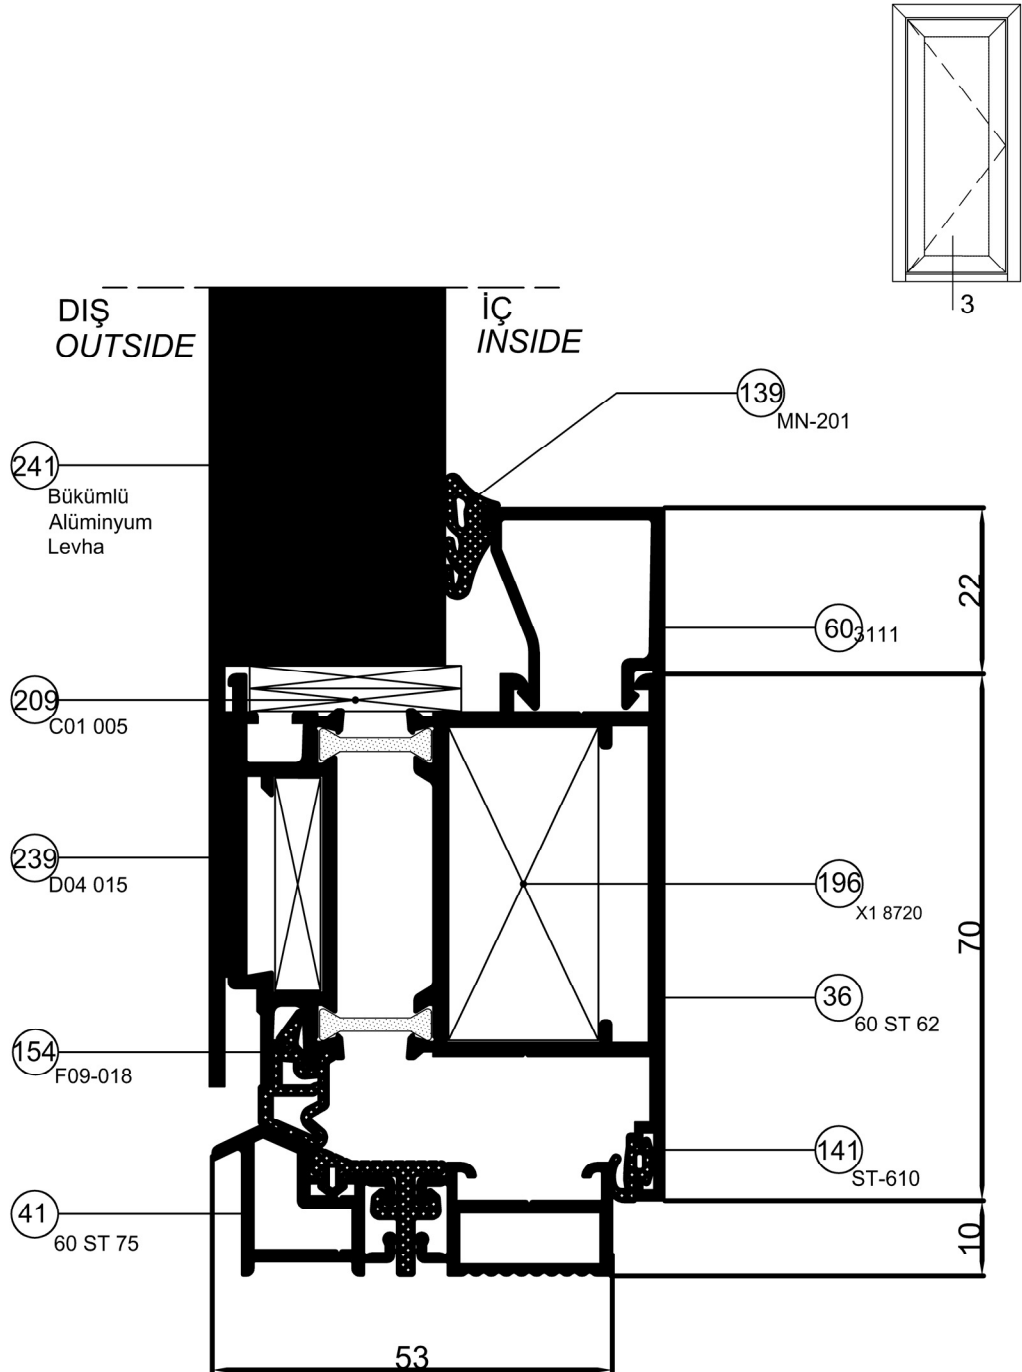

Detay Çizimleri
Section Drawingsİçe Açılır Daire Kapısı
Apartment Door

DETAIL ① DETAYI

Ölçek / Scale : 1/1

Detay Çizimleri
Section Drawings

İçe Açılır Daire Kapısı
Apartment Door

DETAIL ② DETAYI

Ölçek / Scale : 1/1

Detay Çizimleri
Section Drawingsİçe Açılır Daire Kapısı
Apartment Door

DETAIL ③ DETAYI

Ölçek / Scale : 1/1

Ocak 2012

Detay Çizimleri
Section Drawingsİçe Açılır Daire Kapısı
Apartment Door

DETAIL ④ DETAYI

Ölçek / Scale : 1/1