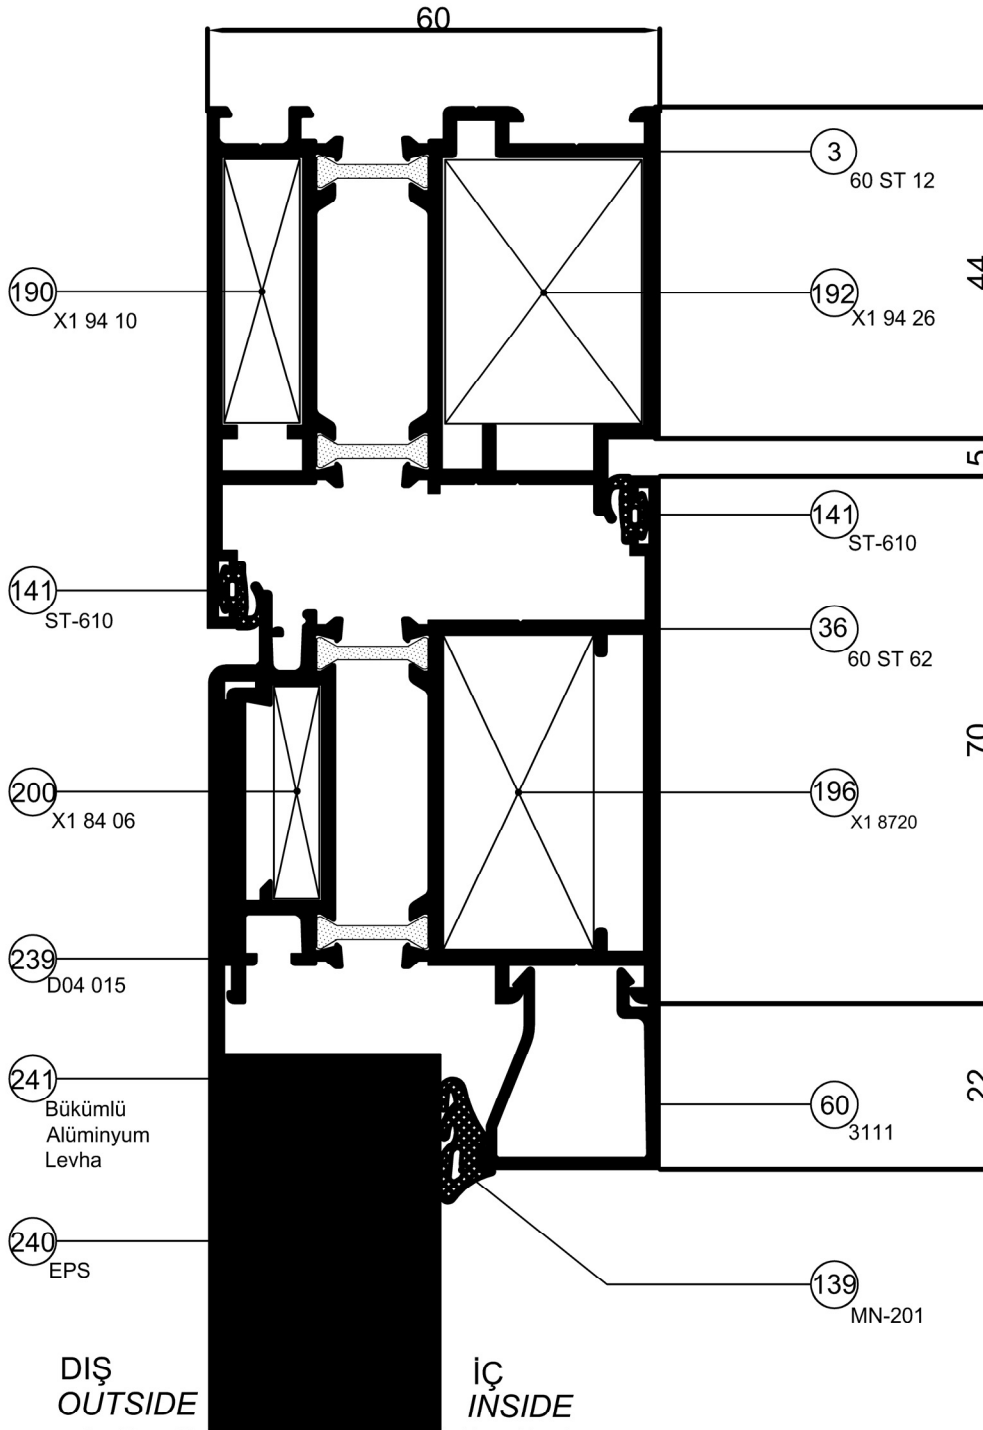

Detay Çizimleri
Section Drawingsİçe Açılır Daire Kapısı
Apartment Door

DETAIL ① DETAYI

Ölçek / Scale : 1/1

Detay Çizimleri
Section Drawings

İçe Açılır Daire Kapısı
Apartment Door

DETAIL ② DETAYI

Ölçek / Scale : 1/1

Detay Çizimleri
Section Drawingsİçe Açılır Daire Kapısı
Apartment Door

DETAIL ③ DETAYI

Ölçek / Scale : 1/1

Ocak 2012

Detay Çizimleri
Section Drawingsİçe Açılır Daire Kapısı
Apartment Door

DETAIL ④ DETAYI

Ölçek / Scale : 1/1