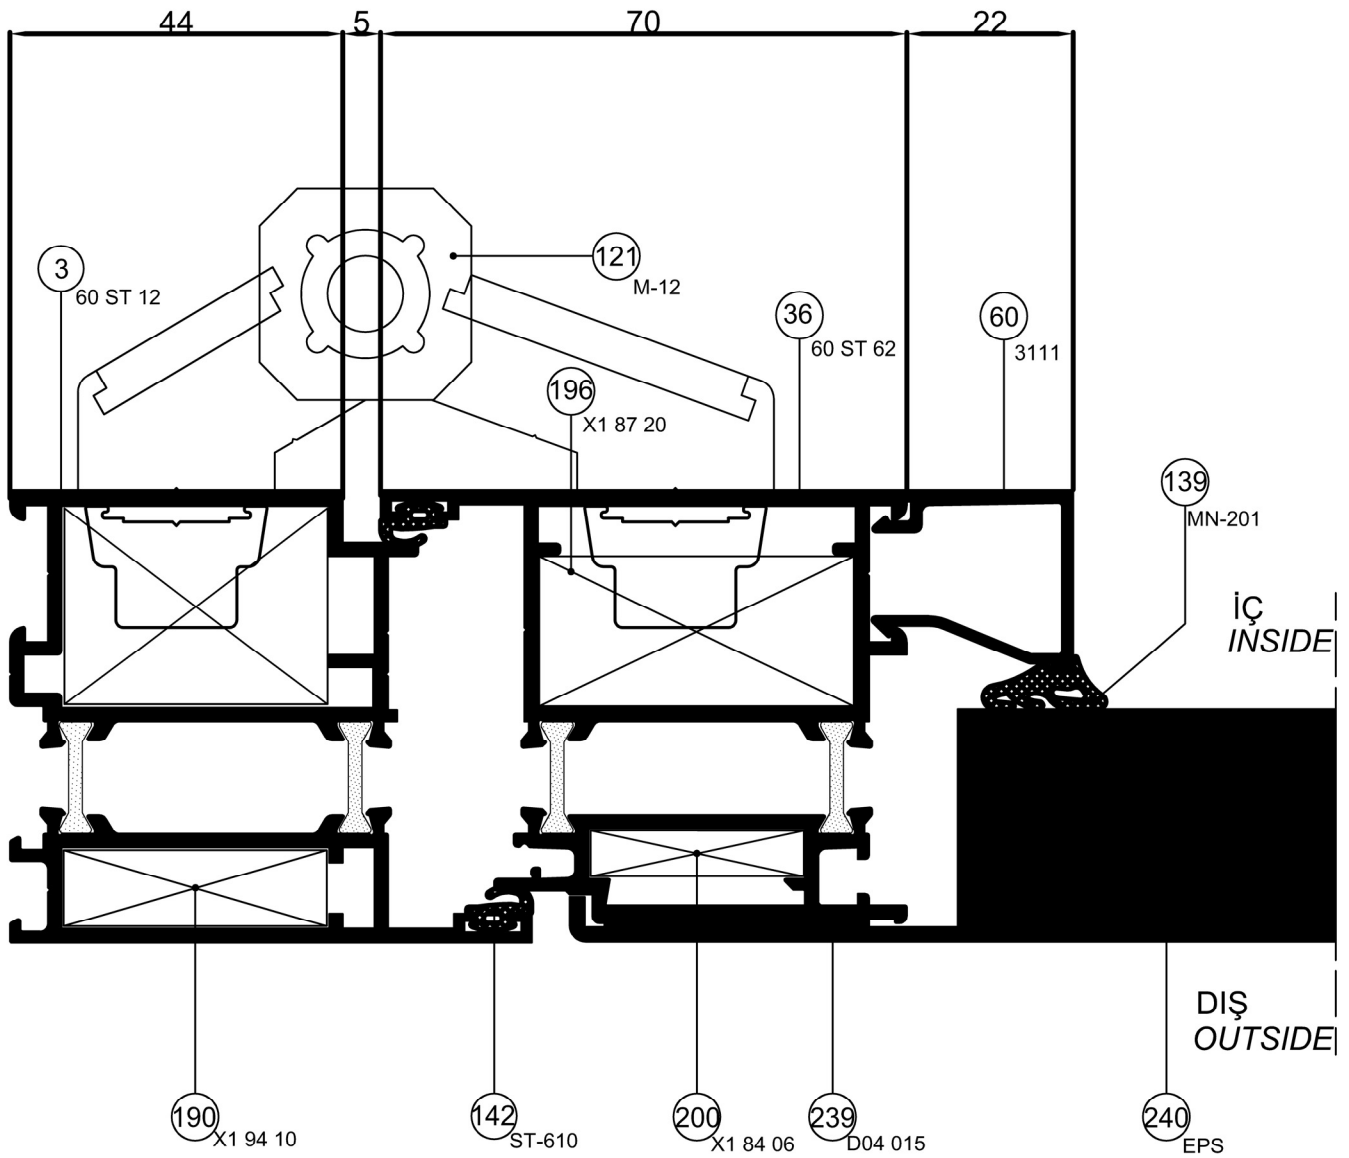

Detay Çizimleri
Section Drawingsİçe Açılır Daire Kapısı
Apartment Door

DETAIL ① DETAYI

Ölçek / Scale : 1/1

Detay Çizimleri
Section Drawings

İçe Açılır Daire Kapısı
Apartment Door

DETAIL ② DETAYI

Ölçek / Scale : 1/1

Detay Çizimleri
Section Drawingsİçe Açılır Daire Kapısı
Apartment Door

DETAIL ③ DETAYI

Ölçek / Scale : 1/1

Ocak 2012

Detay Çizimleri
Section Drawingsİçe Açılır Daire Kapısı
Apartment Door

DETAIL ④ DETAYI

Ölçek / Scale : 1/1