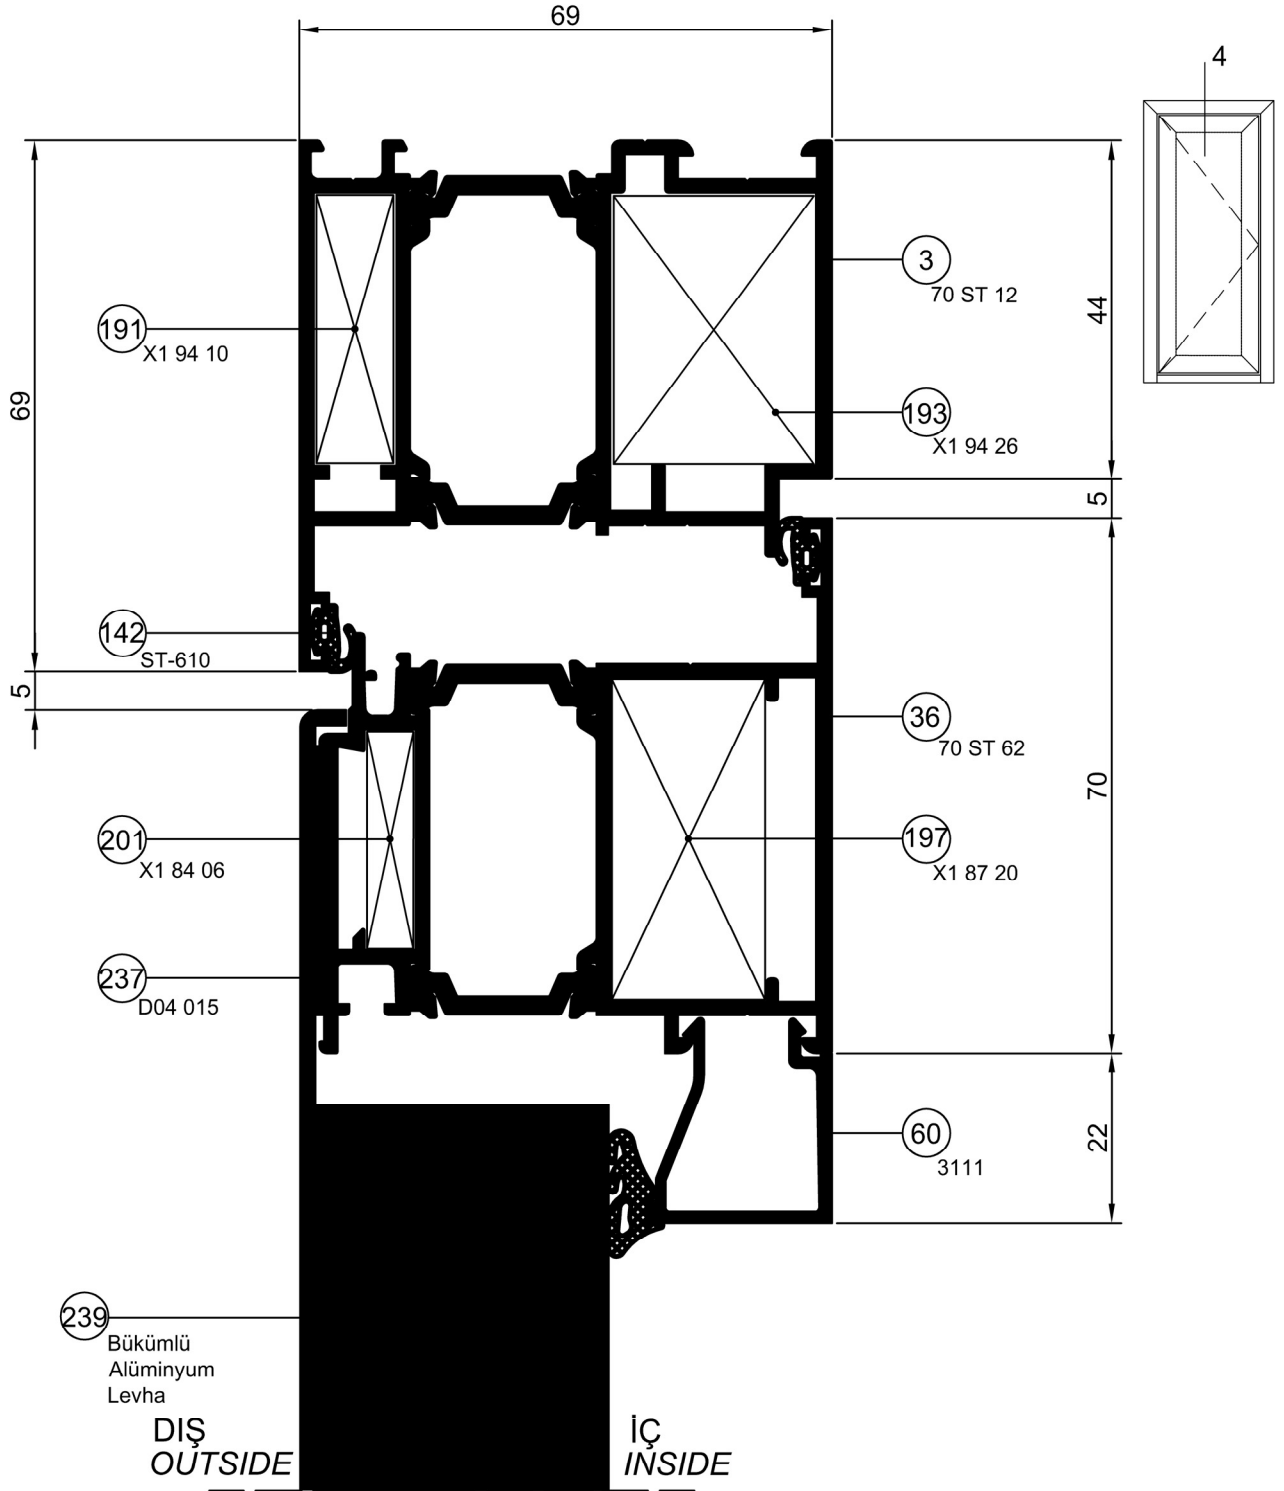

Detay Çizimleri  
Section Drawingsİçe Açılır Daire Kapısı  
Apartment Door

DETAIL ② DETAYI

Ölçek / Scale : 1/1

DETAIL ③ DETAYI

Ölçek / Scale : 1/1

DETAIL ④ DETAYI

Ölçek / Scale : 1/1