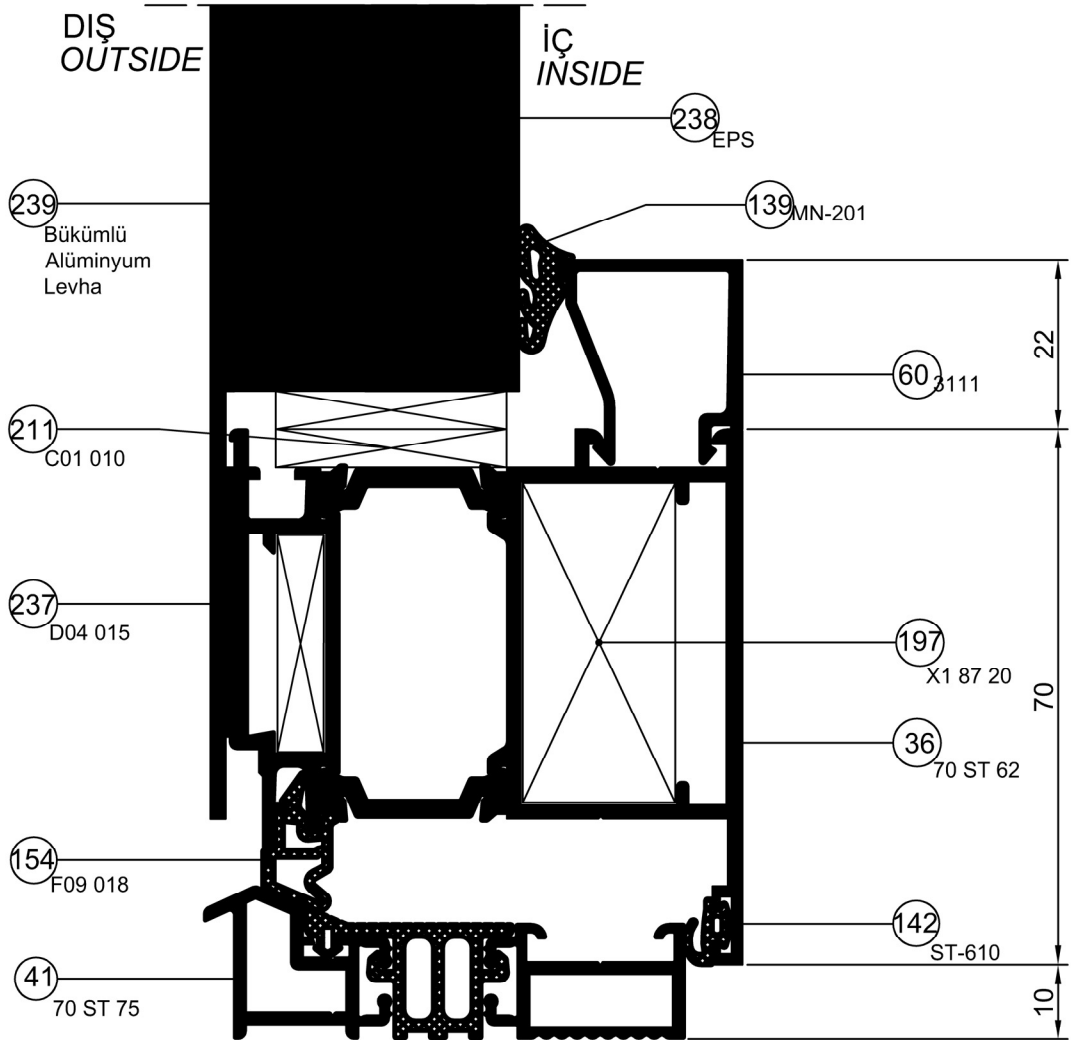

Detay Çizimleri  
Section Drawingsİçe Açılır Daire Kapısı  
Apartment Door

DETAIL ② DETAYI

Ölçek / Scale : 1/1

DETAIL ③ DETAYI

Ölçek / Scale : 1/1

DETAIL ④ DETAYI

Ölçek / Scale : 1/1