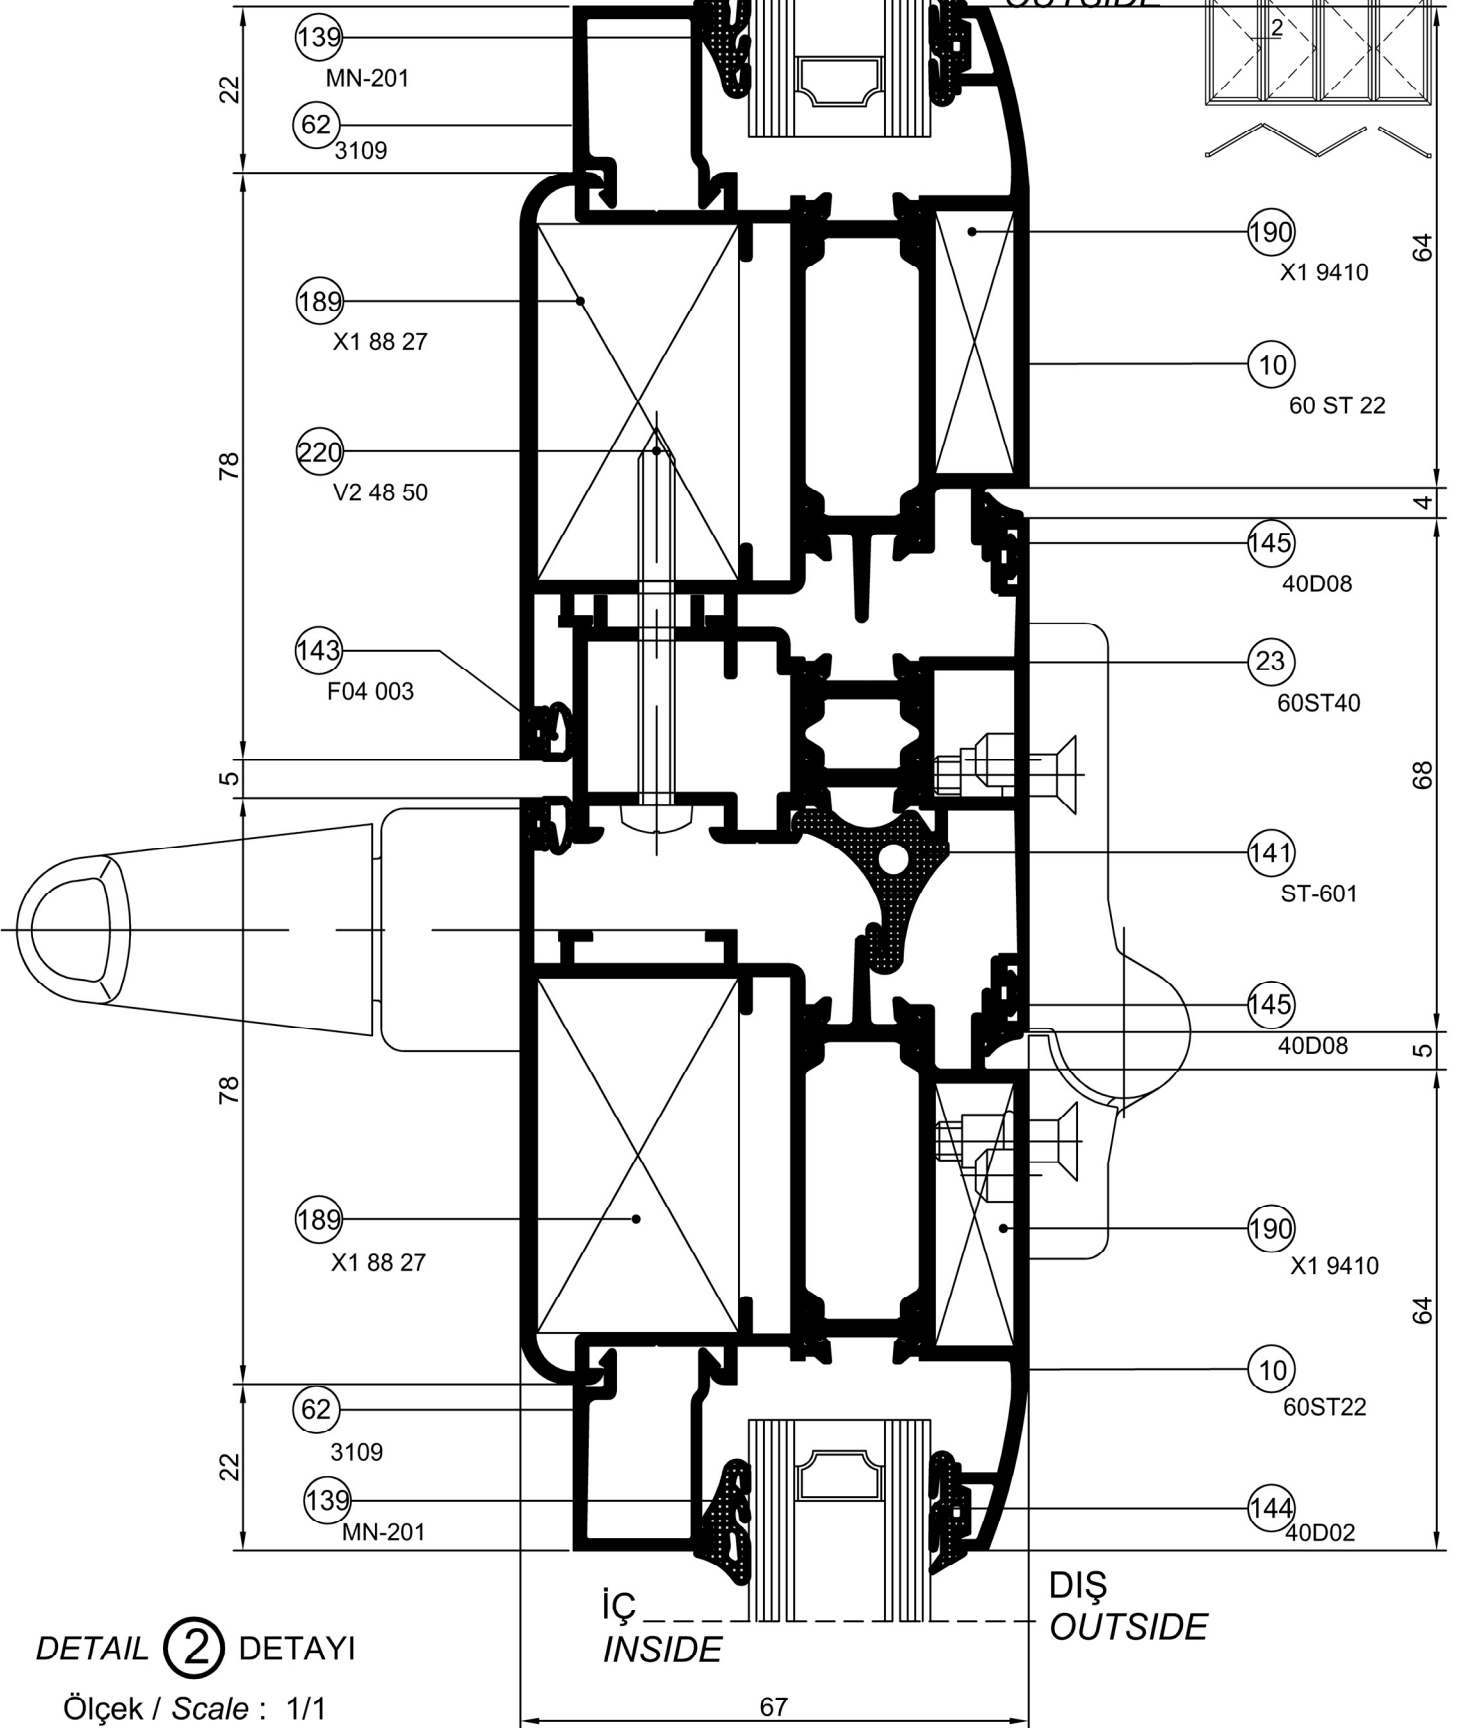

Detay Çizimleri
Section Drawings

Katlanır Kapı
Slide-fold Door

Ölçek / Scale : 1/1

DETAIL ① DETAYI

Detay Çizimleri
Section Drawings

İÇ
INSIDE

DIŞ
OUTSIDE

Katlanır Kapı
Slide-fold Door

Detay Çizimleri
Section Drawings

İÇ
INSIDE

DIŞ
OUTSIDE

Katlanır Kapı
Slide-fold Door

DETAIL **3** DETAYI

Ölçek / Scale : 1/1

DETAIL ④ DETAYI

Ölçek / Scale : 1/1

ST 60

Detay Çizimleri
Section Drawings

Katlanır Kapı
Slide-fold Door

Ölçek / Scale : 1/1

DETAIL ⑤ DETAYI

Detay Çizimleri
Section Drawings

Çeksür Kapı
Tilt and Slide Door

Ölçek / Scale : 1/1

DETAIL ⑥ DETAYI

Ölçek / Scale : 1/1

 DETAIL **7** DETAYI