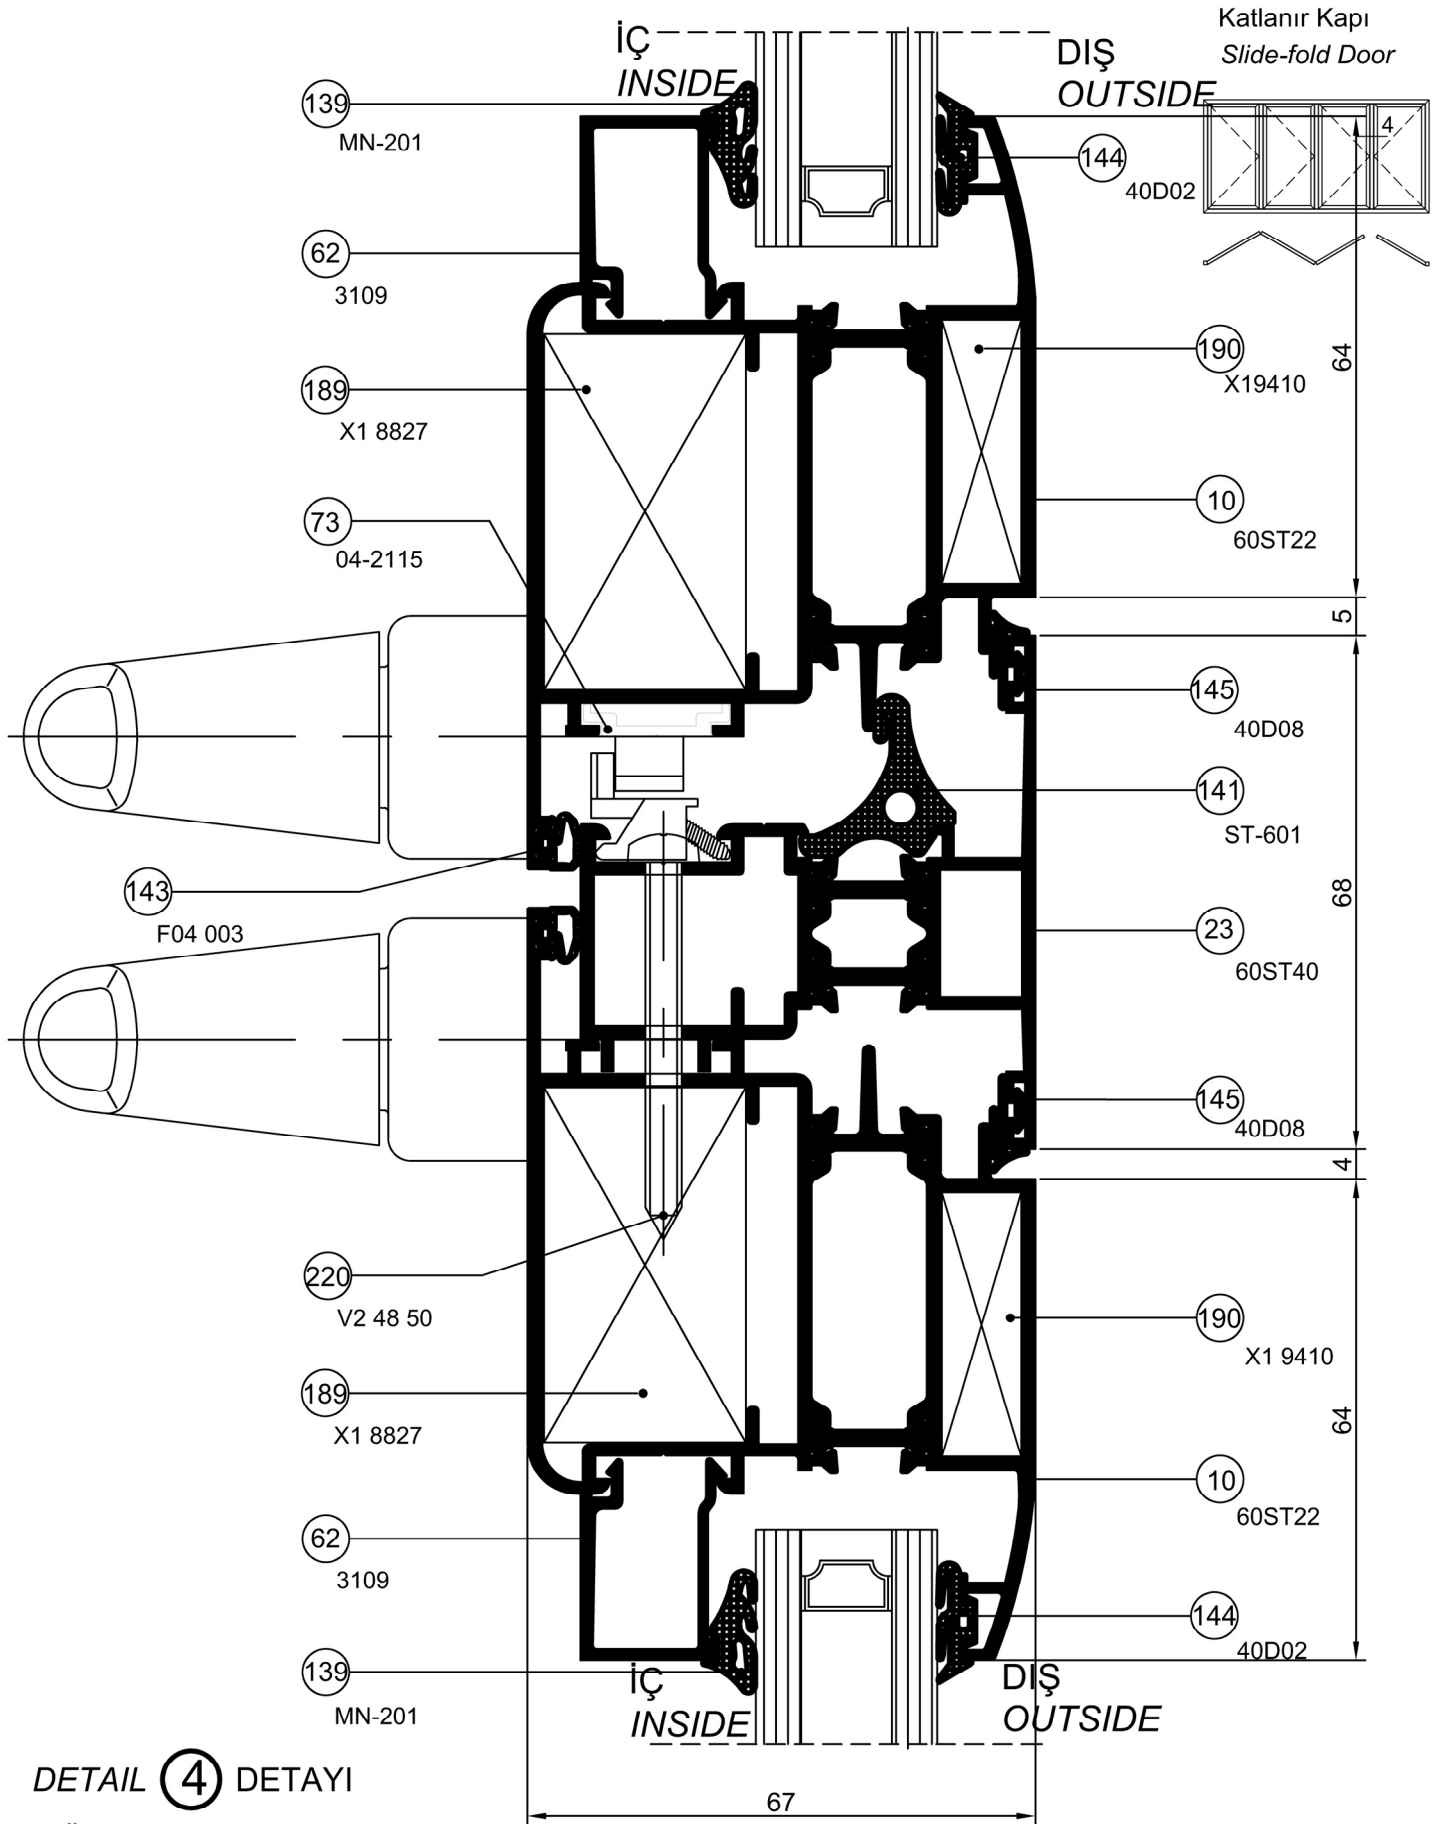

Detay Çizimleri
Section Drawings

Katlanır Kapı
Slide-fold Door

Ölçek / Scale : 1/1

DETAIL ① DETAYI

Detay Çizimleri
Section Drawings

İÇ
INSIDE

DIŞ
OUTSIDE

Katlanır Kapı
Slide-fold Door

Detay Çizimleri
Section Drawings

İÇ
INSIDE

DIŞ
OUTSIDE

Katlanır Kapı
Slide-fold Door

DETAIL **3** DETAYI

Ölçek / Scale : 1/1

DETAIL ④ DETAYI

Ölçek / Scale : 1/1

ST 60

Detay Çizimleri
Section Drawings

Katlanır Kapı
Slide-fold Door

Ölçek / Scale : 1/1

DETAIL ⑤ DETAYI

Detay Çizimleri
Section Drawings

Çeksür Kapı
Tilt and Slide Door

Ölçek / Scale : 1/1

DETAIL ⑥ DETAYI

Ölçek / Scale : 1/1

 DETAIL **7** DETAYI