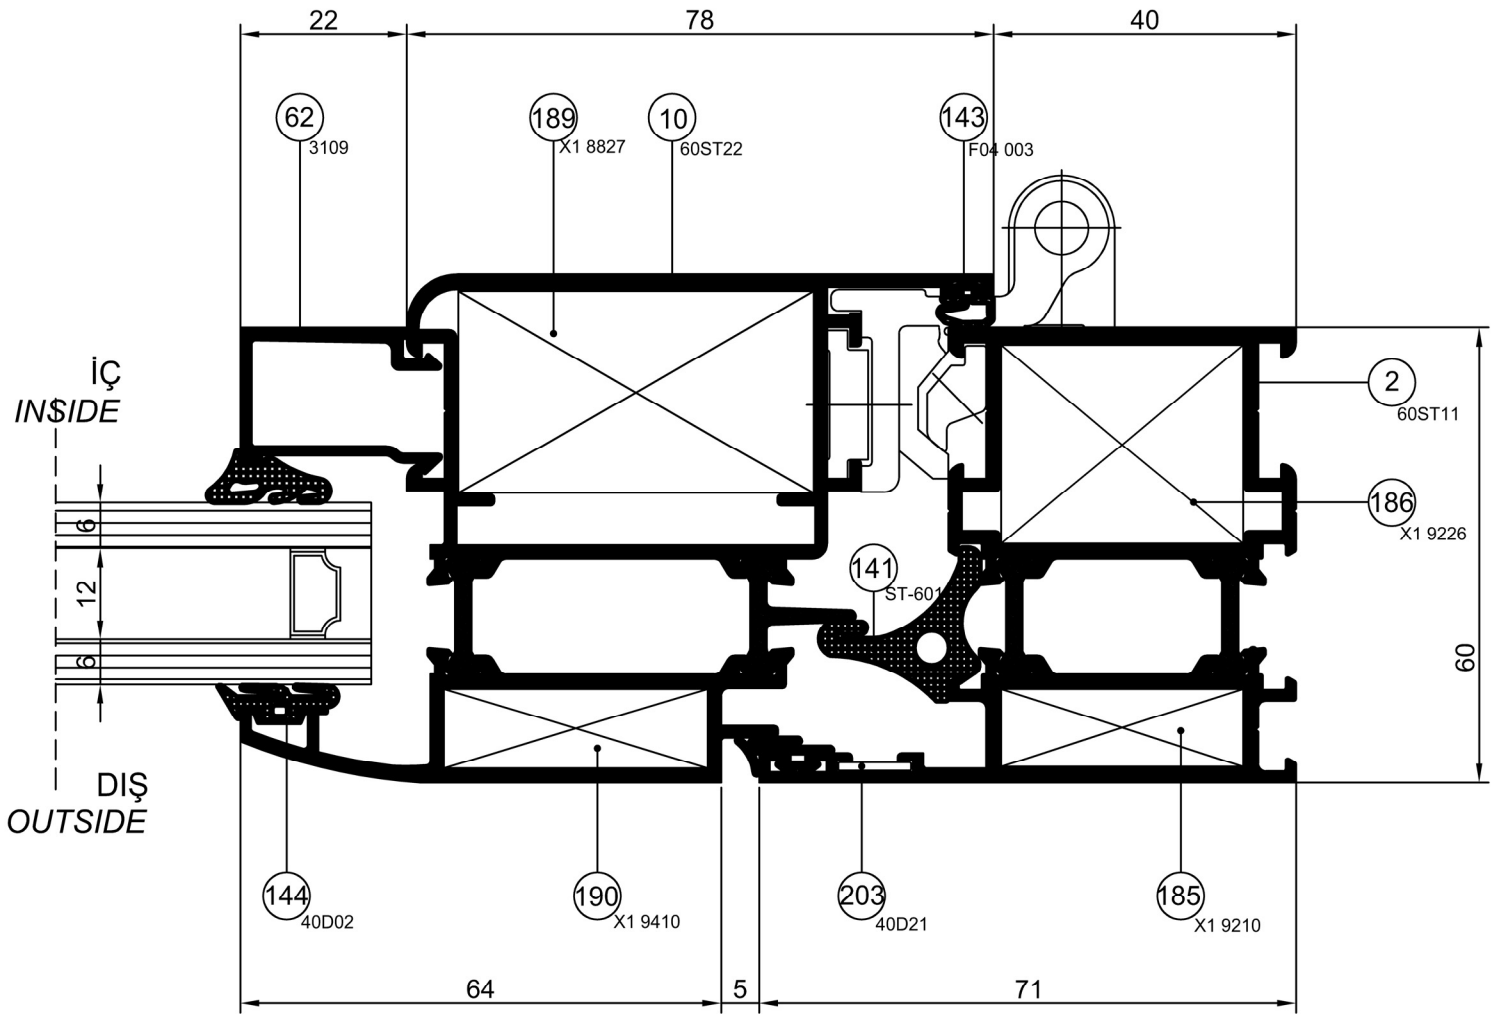

Detay Çizimleri
Section Drawings

Katlanır Kapı
Slide-fold Door

Ölçek / Scale : 1/1

DETAIL ① DETAYI

Detay Çizimleri
Section Drawings

İÇ
INSIDE

DIŞ
OUTSIDE

Katlanır Kapı
Slide-fold Door

Detay Çizimleri
Section Drawings

İÇ
INSIDE

DIŞ
OUTSIDE

Katlanır Kapı
Slide-fold Door

DETAIL **3** DETAYI

Ölçek / Scale : 1/1

DETAIL ④ DETAYI

Ölçek / Scale : 1/1

ST 60

Detay Çizimleri
Section Drawings

Katlanır Kapı
Slide-fold Door

Ölçek / Scale : 1/1

DETAIL ⑤ DETAYI

Detay Çizimleri
Section Drawings

Çeksür Kapı
Tilt and Slide Door

Ölçek / Scale : 1/1

DETAIL ⑥ DETAYI

Ölçek / Scale : 1/1

 DETAIL **7** DETAYI