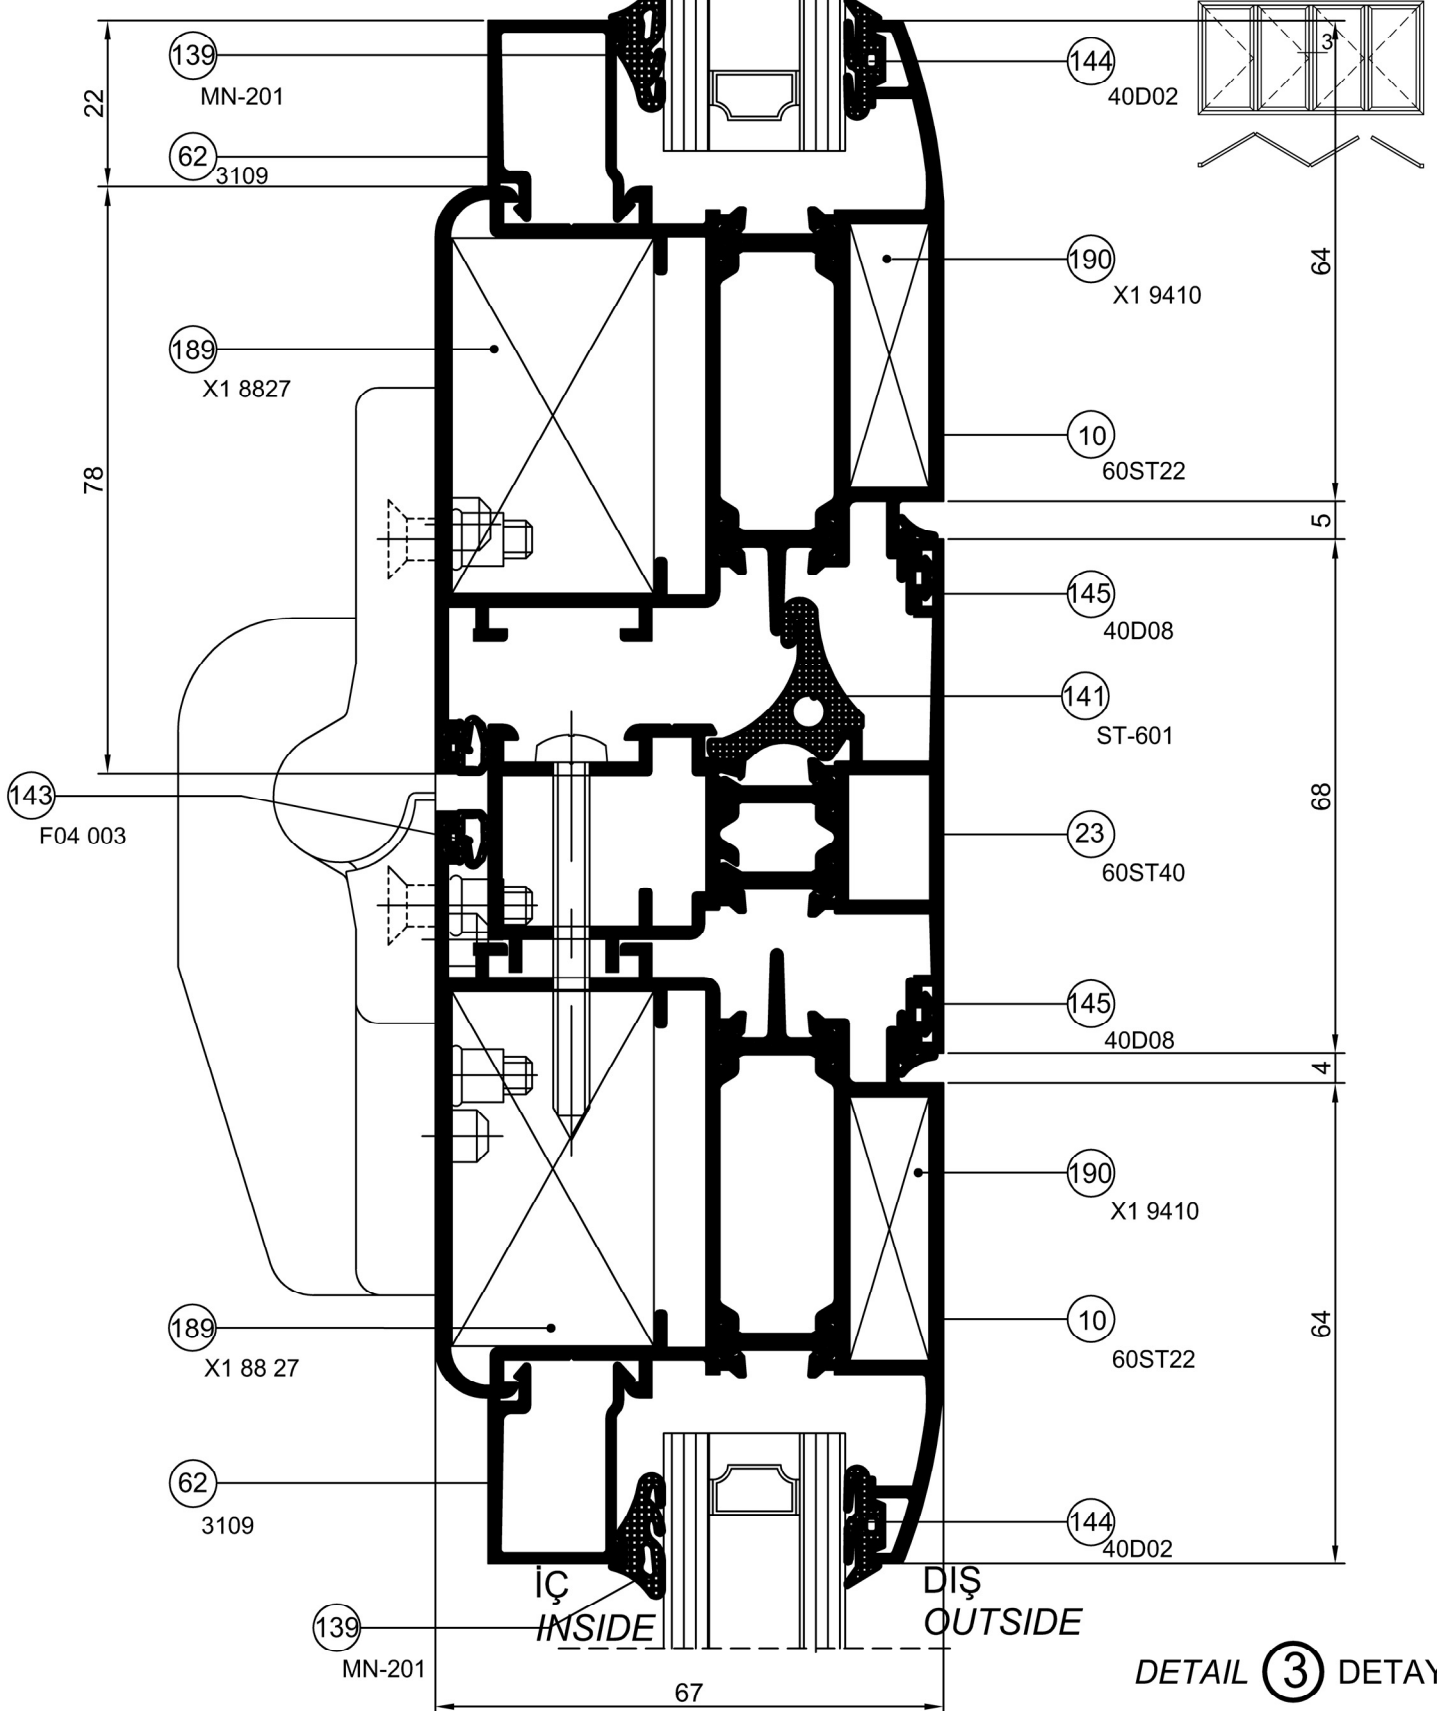

Detay Çizimleri
Section Drawings

Katlanır Kapı
Slide-fold Door

Ölçek / Scale : 1/1

DETAIL ① DETAYI

Detay Çizimleri
Section Drawings

İÇ
INSIDE

DIŞ
OUTSIDE

Katlanır Kapı
Slide-fold Door

Detay Çizimleri
Section Drawings

İÇ
INSIDE

DIŞ
OUTSIDE

Katlanır Kapı
Slide-fold Door

DETAIL **3** DETAYI

Ölçek / Scale : 1/1

DETAIL ④ DETAYI

Ölçek / Scale : 1/1

ST 60

Detay Çizimleri
Section Drawings

Katlanır Kapı
Slide-fold Door

Ölçek / Scale : 1/1

DETAIL ⑤ DETAYI

Detay Çizimleri
Section Drawings

Çeksür Kapı
Tilt and Slide Door

Ölçek / Scale : 1/1

DETAIL ⑥ DETAYI

Ölçek / Scale : 1/1

 DETAIL **7** DETAYI