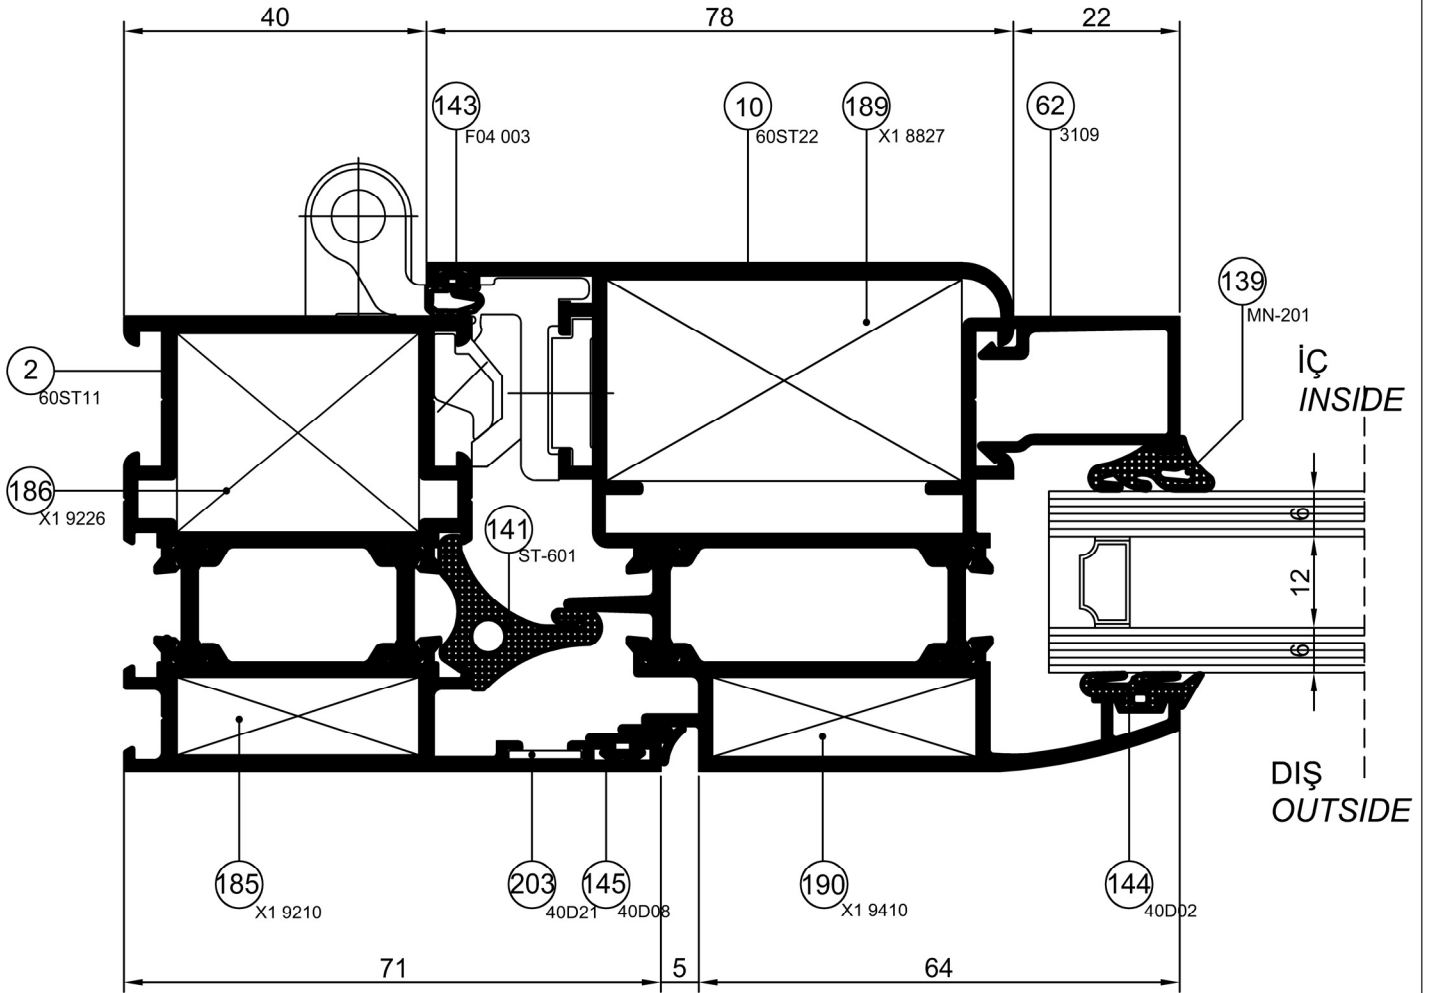

Detay Çizimleri
Section Drawings

Katlanır Kapı
Slide-fold Door

Ölçek / Scale : 1/1

DETAIL ① DETAYI

Detay Çizimleri
Section Drawings

İÇ
INSIDE

DIŞ
OUTSIDE

Katlanır Kapı
Slide-fold Door

Detay Çizimleri
Section Drawings

İÇ
INSIDE

DIŞ
OUTSIDE

Katlanır Kapı
Slide-fold Door

DETAIL **3** DETAYI

Ölçek / Scale : 1/1

DETAIL ④ DETAYI

Ölçek / Scale : 1/1

ST 60

Detay Çizimleri
Section Drawings

Katlanır Kapı
Slide-fold Door

Ölçek / Scale : 1/1

DETAIL ⑤ DETAYI

Detay Çizimleri
Section Drawings

Çeksür Kapı
Tilt and Slide Door

Ölçek / Scale : 1/1

DETAIL ⑥ DETAYI

Ölçek / Scale : 1/1

 DETAIL **7** DETAYI