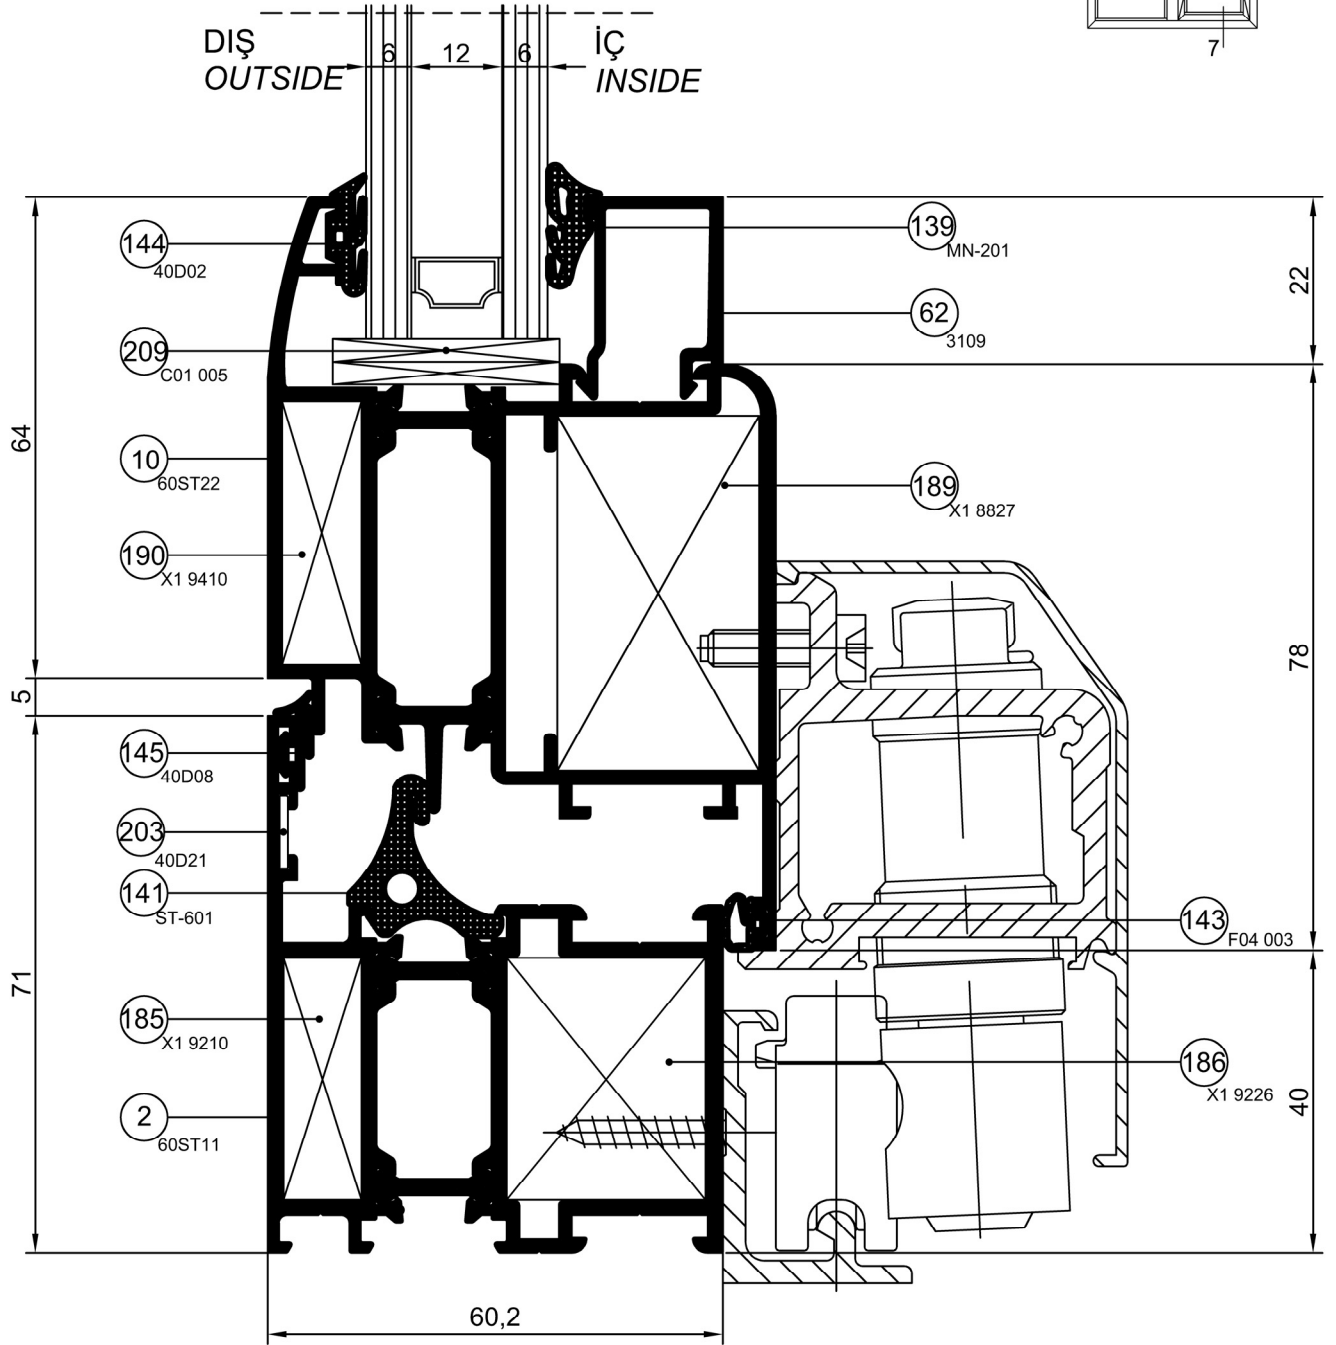

Detay Çizimleri
Section Drawings

Katlanır Kapı
Slide-fold Door

Ölçek / Scale : 1/1

DETAIL ① DETAYI

Detay Çizimleri
Section Drawings

İÇ
INSIDE

DIŞ
OUTSIDE

Katlanır Kapı
Slide-fold Door

Detay Çizimleri
Section Drawings

İÇ
INSIDE

DIŞ
OUTSIDE

Katlanır Kapı
Slide-fold Door

DETAIL **3** DETAYI

Ölçek / Scale : 1/1

DETAIL ④ DETAYI

Ölçek / Scale : 1/1

ST 60

Detay Çizimleri
Section Drawings

Katlanır Kapı
Slide-fold Door

Ölçek / Scale : 1/1

DETAIL ⑤ DETAYI

Detay Çizimleri
Section Drawings

Çeksür Kapı
Tilt and Slide Door

Ölçek / Scale : 1/1

DETAIL ⑥ DETAYI

Ölçek / Scale : 1/1

 DETAIL **7** DETAYI