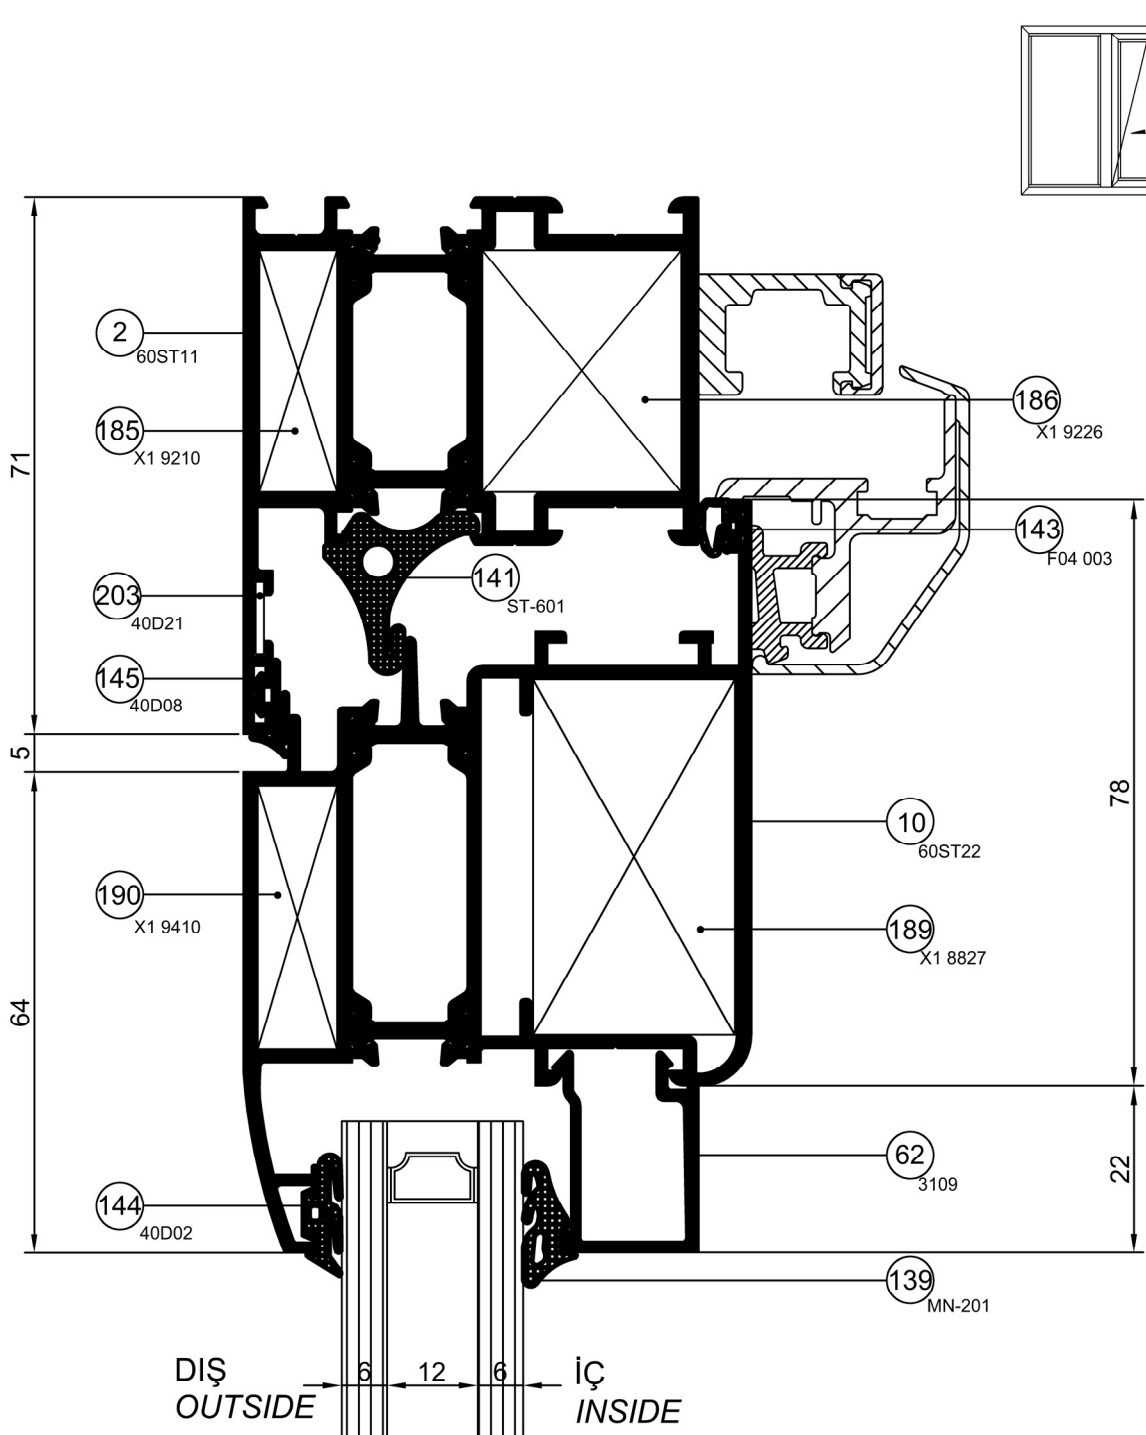

Detay Çizimleri
Section Drawings

Katlanır Kapı
Slide-fold Door

Ölçek / Scale : 1/1

DETAIL ① DETAYI

Detay Çizimleri
Section Drawings

İÇ
INSIDE

DIŞ
OUTSIDE

Katlanır Kapı
Slide-fold Door

Detay Çizimleri
Section Drawings

İÇ
INSIDE

DIŞ
OUTSIDE

Katlanır Kapı
Slide-fold Door

DETAIL **3** DETAYI

Ölçek / Scale : 1/1

DETAIL ④ DETAYI

Ölçek / Scale : 1/1

ST 60

Detay Çizimleri
Section Drawings

Katlanır Kapı
Slide-fold Door

Ölçek / Scale : 1/1

DETAIL ⑤ DETAYI

Detay Çizimleri
Section Drawings

Çeksür Kapı
Tilt and Slide Door

Ölçek / Scale : 1/1

DETAIL ⑥ DETAYI

Ölçek / Scale : 1/1

 DETAIL **7** DETAYI