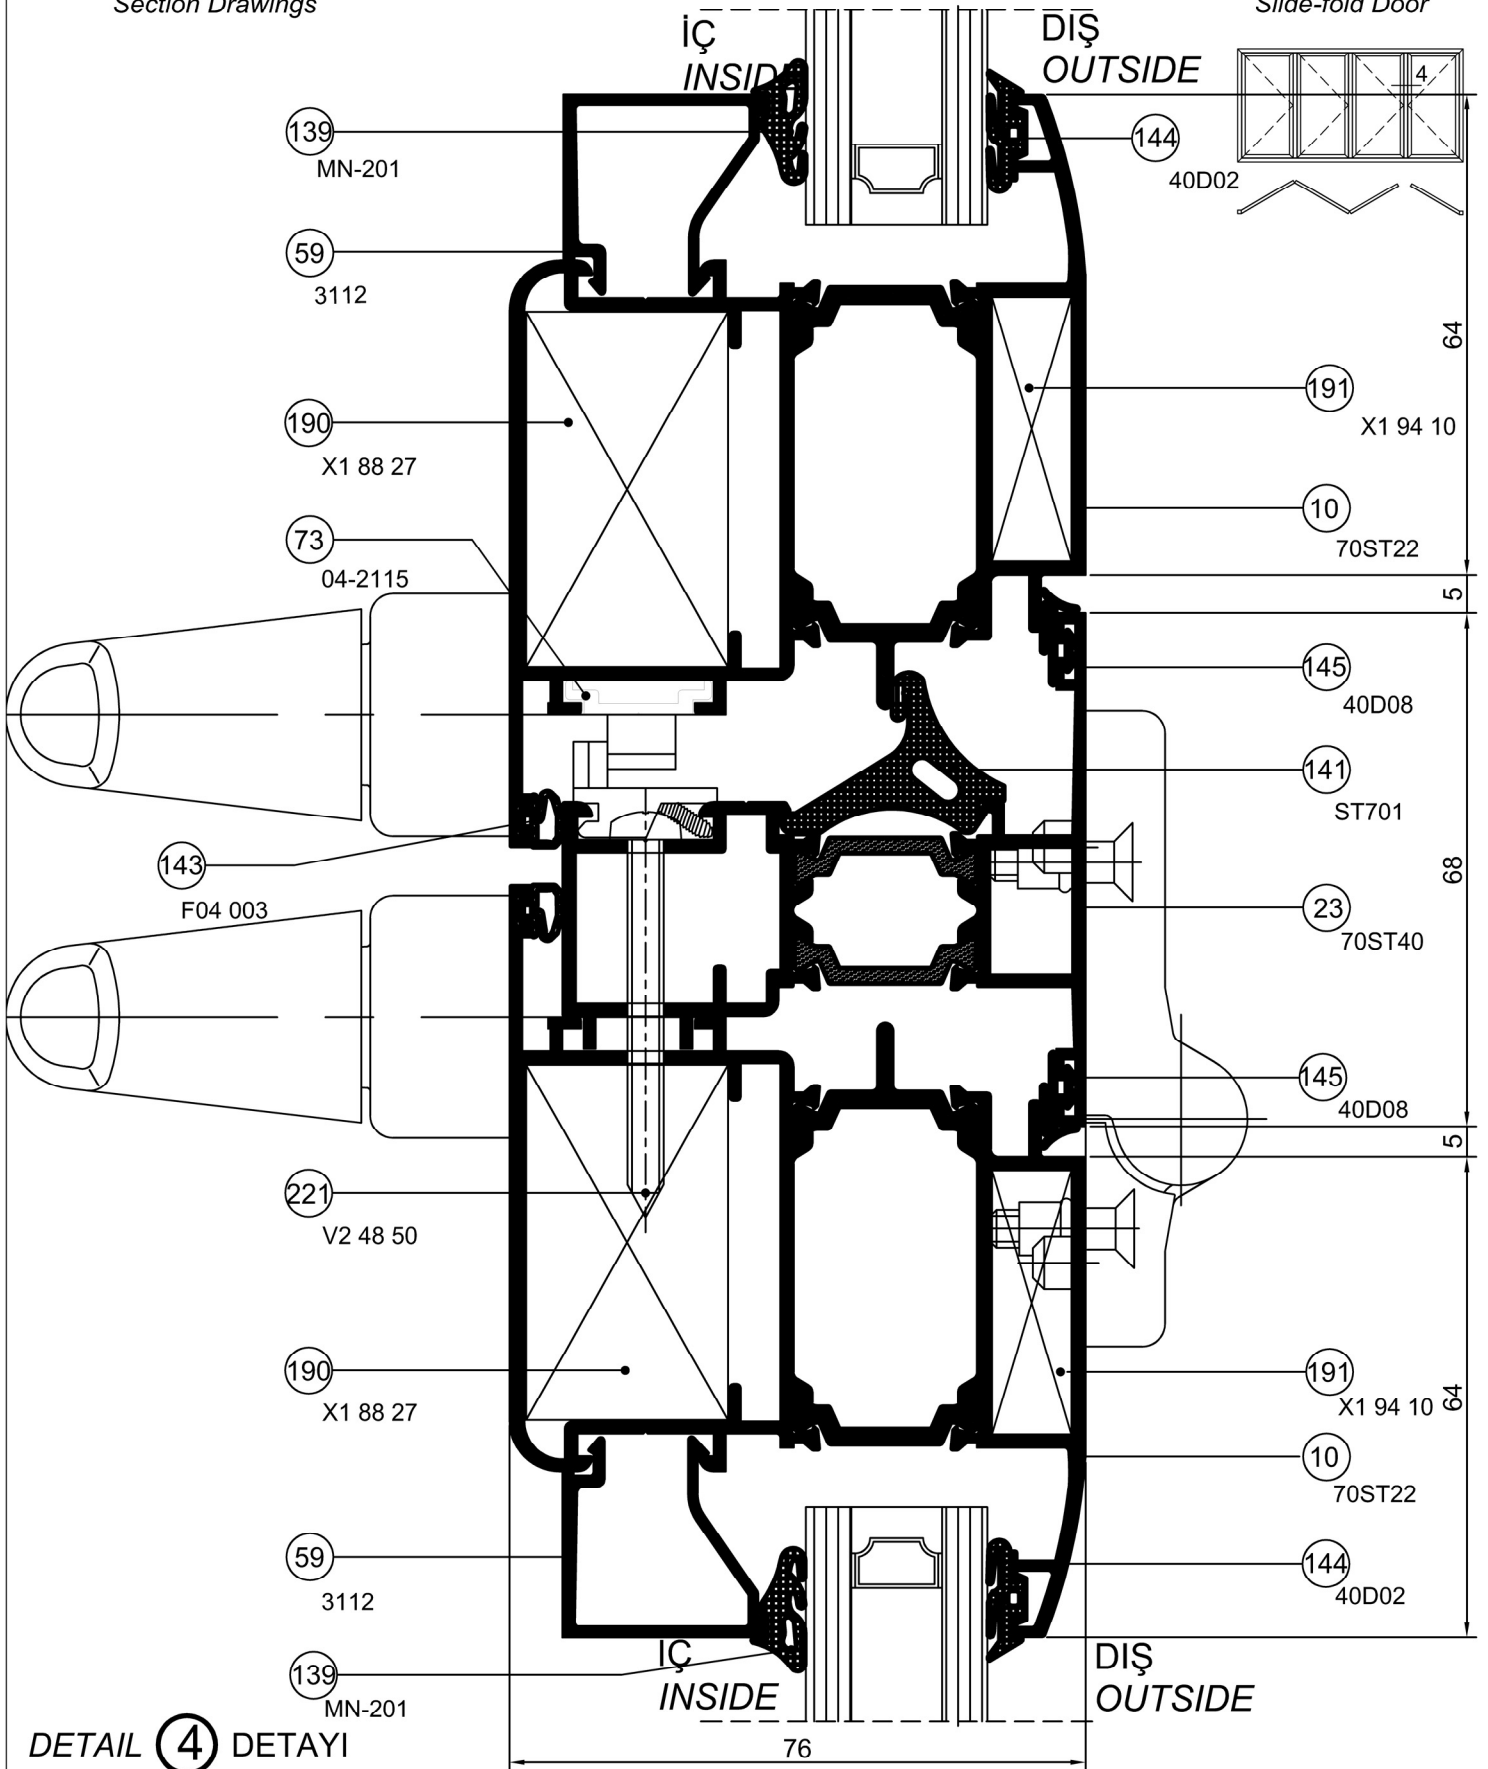

145
40D08

191
X1 94 10

10
70ST22

144
40D02

DETAIL ② DETAYI

Ölçek / Scale : 1/1

İÇ
INSIDE

DIŞ
OUTSIDE

76

ST 70

Detay Çizimleri
Section Drawings

DETAIL (3) DETAYI

Ölçek / Scale : 1/1

Detay Çizimleri
Section Drawings

Katlanır Kapı
Slide-fold Door

DETAIL ④ DETAYI

Detay Çizimleri
Section Drawings

Çeksür Kapı
Tilt and Slide Door

Ölçek / Scale : 1/1

DETAIL ⑥ DETAYI

Detay Çizimleri
Section Drawings

Çeksür Kapı
Tilt and Slide Door

Ölçek / Scale : 1/1

DETAIL (7) DETAYI