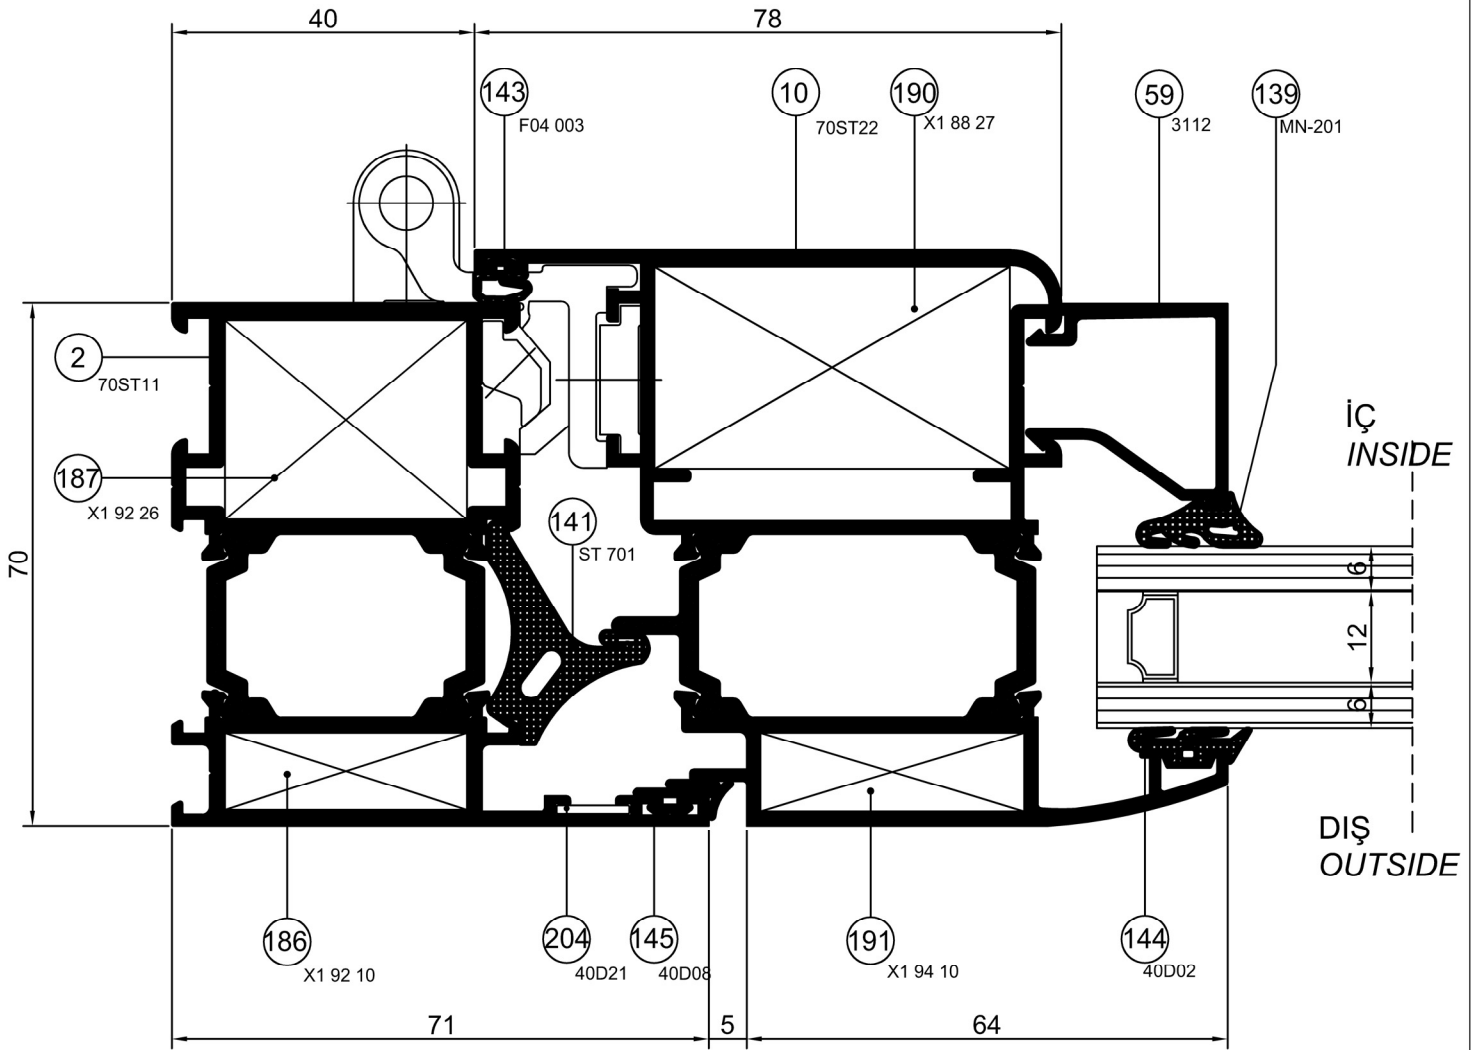

ST 70

Detay Çizimleri
Section Drawings

Katlanır Kapı
Slide-fold Door

Ölçek / Scale : 1/1

DETAIL ① DETAYI

ST 70

Detay Çizimleri
Section Drawings

İÇ
INSIDE

DIŞ
OUTSIDE

Katlanır Kapı
Slide-fold Door

139
MN-201

59
3112

190
X1 88 27

221
V2 48 50

143
F04 003

190
X18827

145
40D08

191
X1 94 10

10
70ST22

144
40D02

DETAIL ② DETAYI

Ölçek / Scale : 1/1

İÇ
INSIDE

DIŞ
OUTSIDE