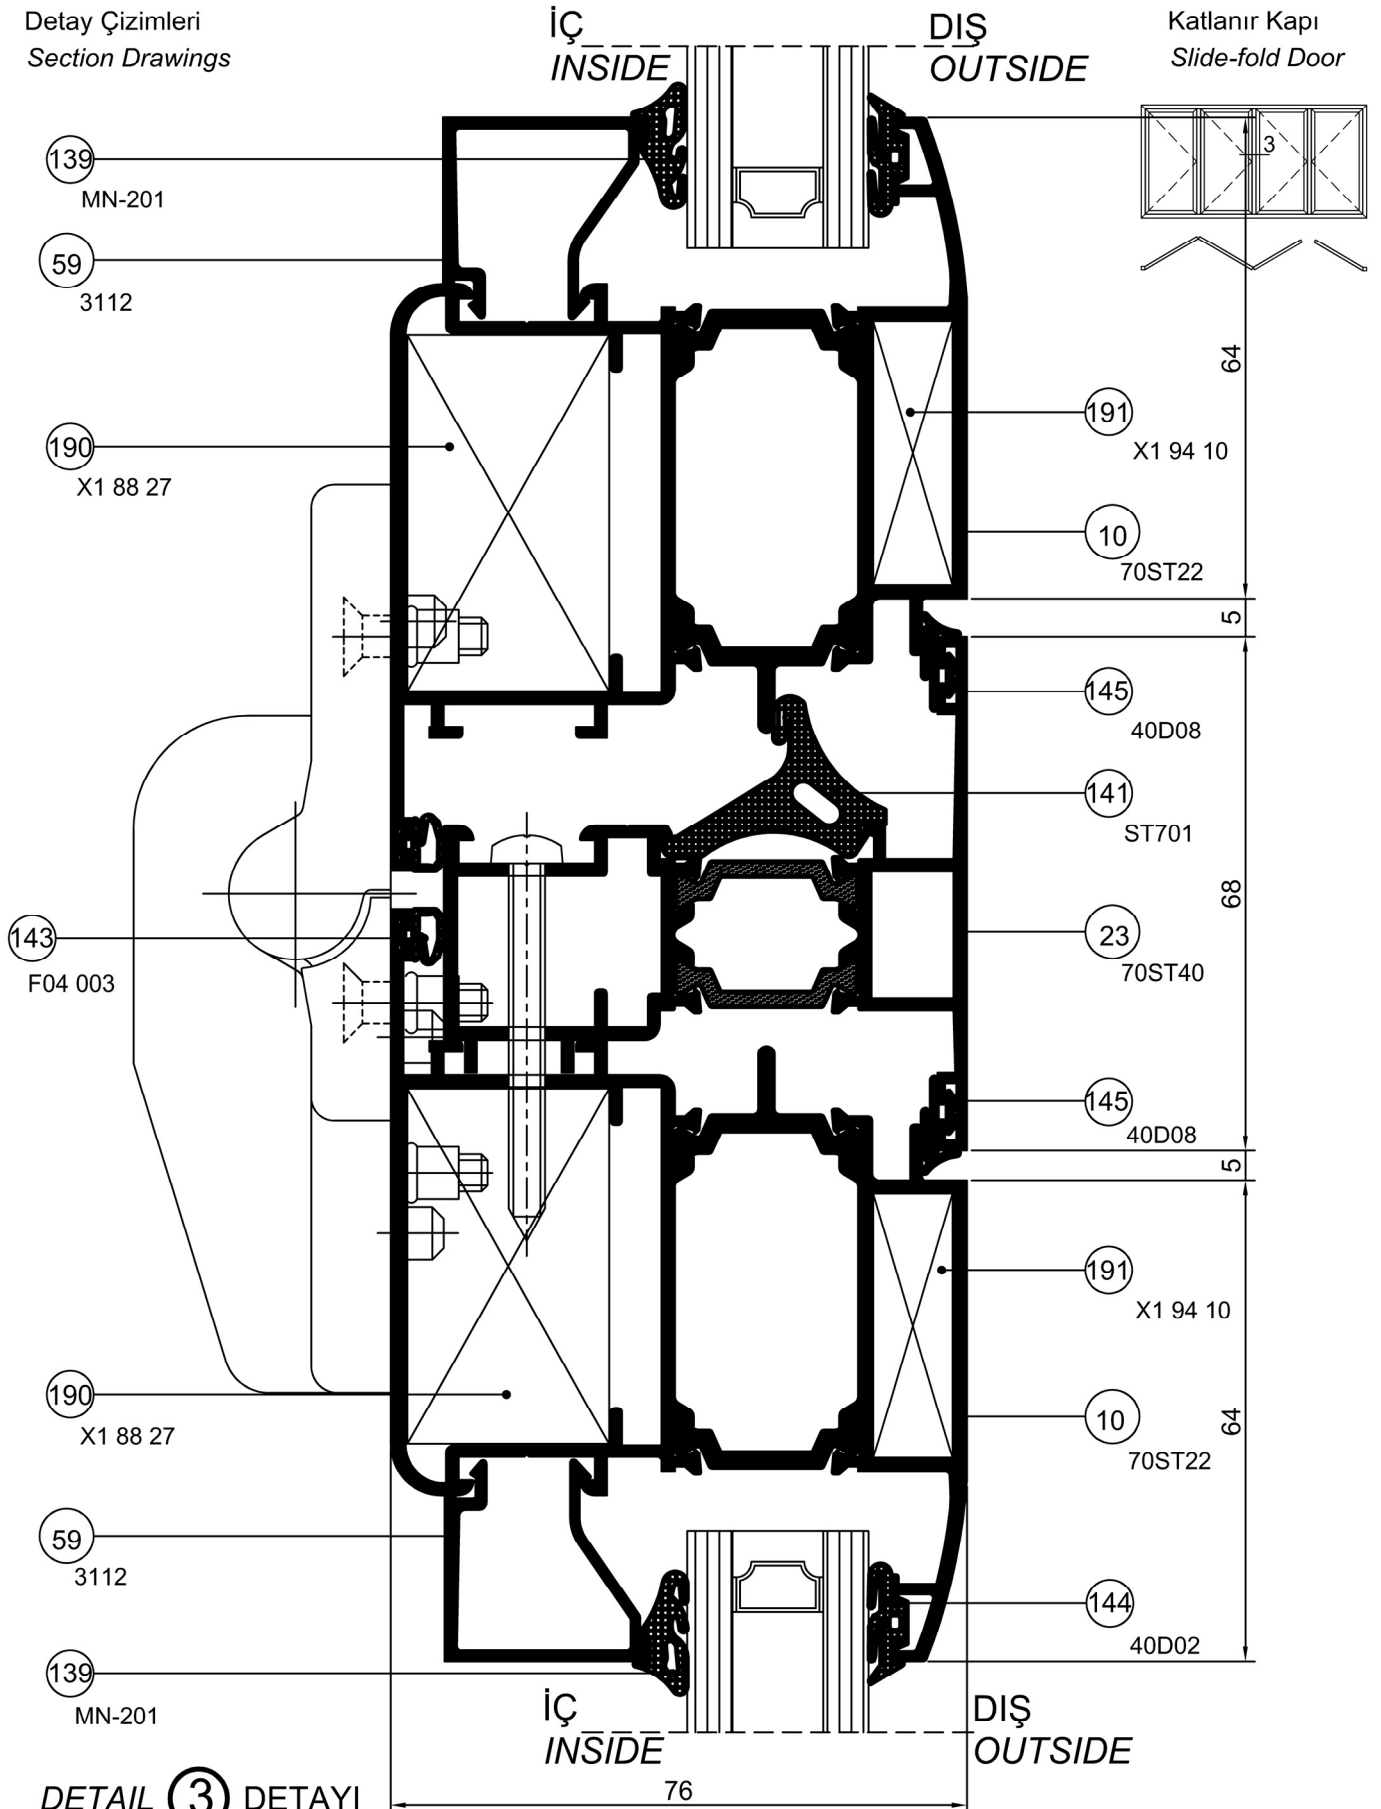

145
40D08

191
X1 94 10

10
70ST22

144
40D02

DETAIL ② DETAYI

Ölçek / Scale : 1/1

İÇ
INSIDE

DIŞ
OUTSIDE

76

ST 70

Detay Çizimleri
Section Drawings

DETAIL (3) DETAYI

Ölçek / Scale : 1/1

Detay Çizimleri
Section Drawings

Katlanır Kapı
Slide-fold Door

DETAIL ④ DETAYI