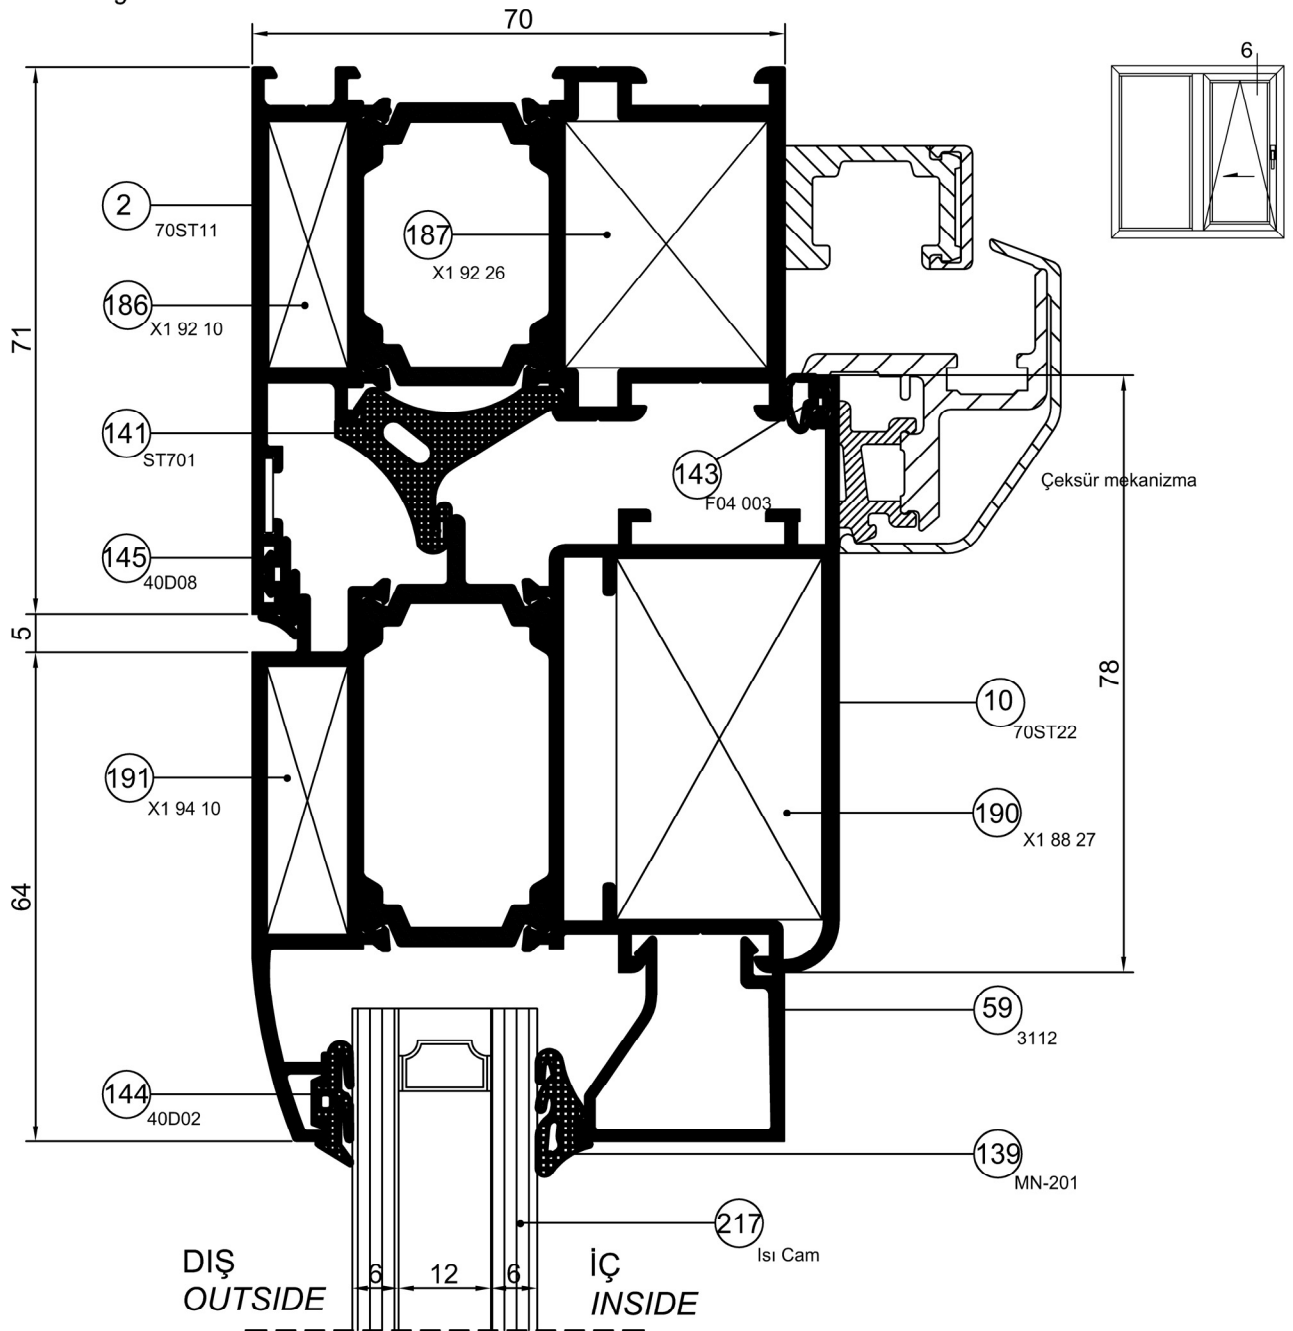

145
40D08

191
X1 94 10

10
70ST22

144
40D02

DETAIL ② DETAYI

Ölçek / Scale : 1/1

İÇ
INSIDE

DIŞ
OUTSIDE

Ölçek / Scale : 1/1

Ocak 2012

7-4

ST 70

Detay Çizimleri
Section Drawings

Katlanır Kapı
Slide-fold Door

Ölçek / Scale : 1/1

DETAIL ⑤ DETAYI

Detay Çizimleri
Section Drawings

Çeksür Kapı
Tilt and Slide Door

Ölçek / Scale : 1/1

DETAIL ⑥ DETAYI

Detay Çizimleri
Section Drawings

Çeksür Kapı
Tilt and Slide Door

Ölçek / Scale : 1/1

DETAIL (7) DETAYI