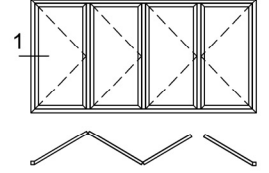

ST 70

Detay Çizimleri
Section Drawings

Katlanır Kapı
Slide-fold Door

Ölçek / Scale : 1/1

DETAIL ① DETAYI

ST 70

Detay Çizimleri
Section Drawings

İÇ
INSIDE

DIŞ
OUTSIDE

Katlanır Kapı
Slide-fold Door

139
MN-201

59
3112

190
X1 88 27

221
V2 48 50

143
F04 003

190
X18827

145
40D08

191
X1 94 10

10
70ST22

144
40D02

DETAIL ② DETAYI

Ölçek / Scale : 1/1

İÇ
INSIDE

DIŞ
OUTSIDE