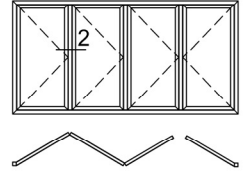

ST 70

Detay Çizimleri
Section Drawings

İÇ
INSIDE

DIŞ
OUTSIDE

Katlanır Kapı
Slide-fold Door

139
MN-201

59
3112

190
X1 88 27

221
V2 48 50

143
F04 003

190
X18827

59
3112

139
MN-201

144
40D02

191
X1 94 10

10
70ST22

145
40D08

23
70ST40

141
ST701

145
40D08

191
X1 94 10

10
70ST22

144
40D02

DETAIL ② DETAYI

Ölçek / Scale : 1/1

İÇ
INSIDE

DIŞ
OUTSIDE

76