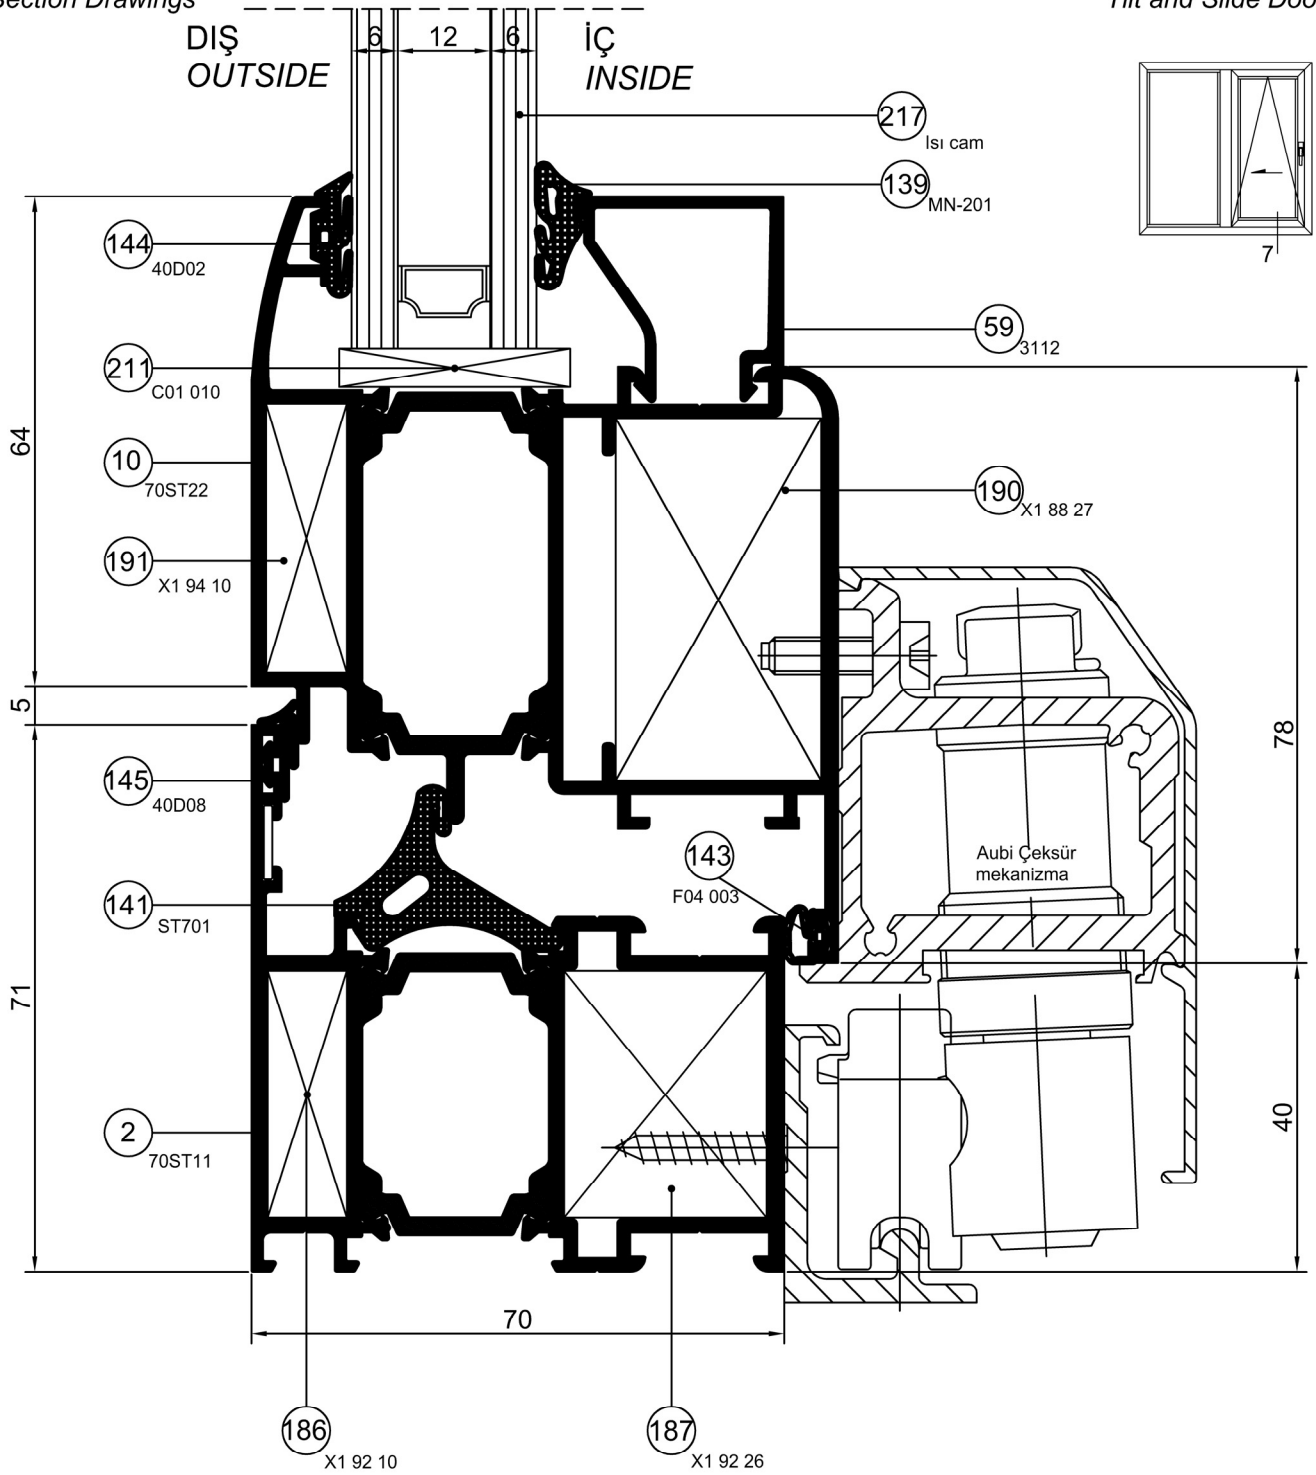

ST 70

Detay Çizimleri
Section Drawings

Katlanır Kapı
Slide-fold Door

Ölçek / Scale : 1/1

DETAIL ① DETAYI

ST 70

Detay Çizimleri
Section Drawings

İÇ
INSIDE

145
40D08

191
X1 94 10

10
70ST22

144
40D02

DETAIL ② DETAYI

Ölçek / Scale : 1/1

İÇ
INSIDE

DIŞ
OUTSIDE

Ölçek / Scale : 1/1

Ocak 2012

7-4

ST 70

Detay Çizimleri
Section Drawings

Katlanır Kapı
Slide-fold Door

Ölçek / Scale : 1/1

DETAIL ⑤ DETAYI

Detay Çizimleri
Section Drawings

Çeksür Kapı
Tilt and Slide Door

Ölçek / Scale : 1/1

DETAIL ⑥ DETAYI

Detay Çizimleri
Section Drawings

Çeksür Kapı
Tilt and Slide Door

Ölçek / Scale : 1/1

DETAIL (7) DETAYI