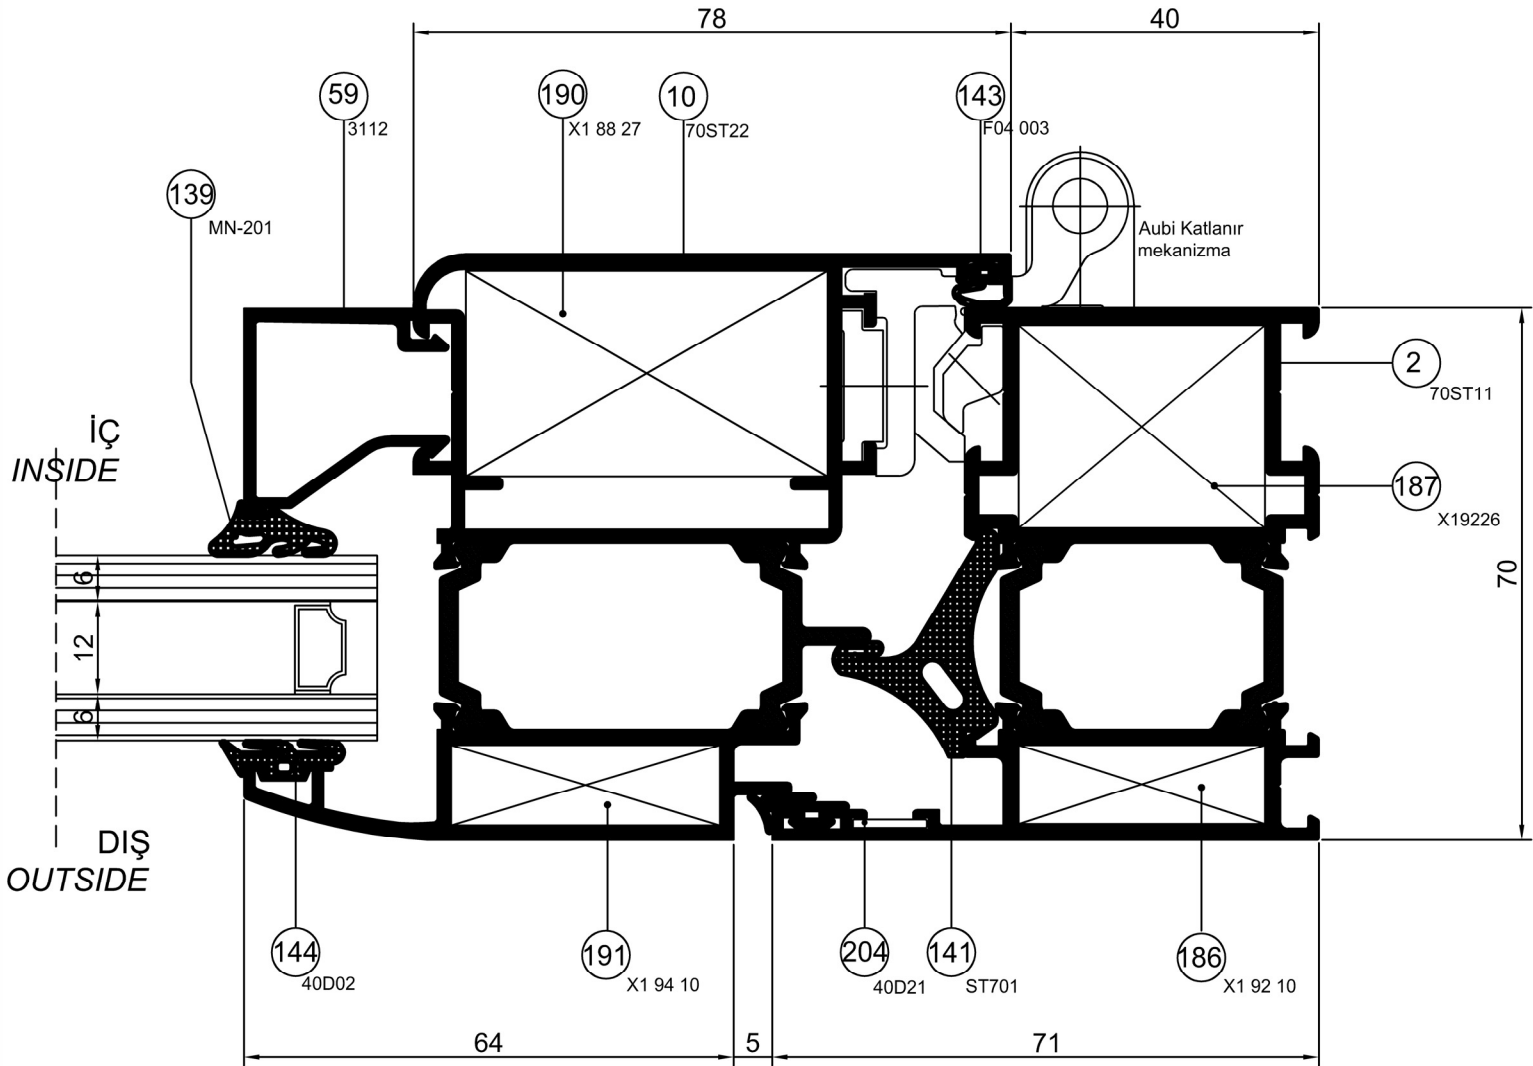

145
40D08

191
X1 94 10

10
70ST22

144
40D02

DETAIL ② DETAYI

Ölçek / Scale : 1/1

İÇ
INSIDE

DIŞ
OUTSIDE

Ölçek / Scale : 1/1

Ocak 2012

7-4

ST 70

Detay Çizimleri
Section Drawings

Katlanır Kapı
Slide-fold Door

Ölçek / Scale : 1/1

DETAIL ⑤ DETAYI

Detay Çizimleri
Section Drawings

Çeksür Kapı
Tilt and Slide Door

Ölçek / Scale : 1/1

DETAIL ⑥ DETAYI

Detay Çizimleri
Section Drawings

Çeksür Kapı
Tilt and Slide Door

Ölçek / Scale : 1/1

DETAIL (7) DETAYI