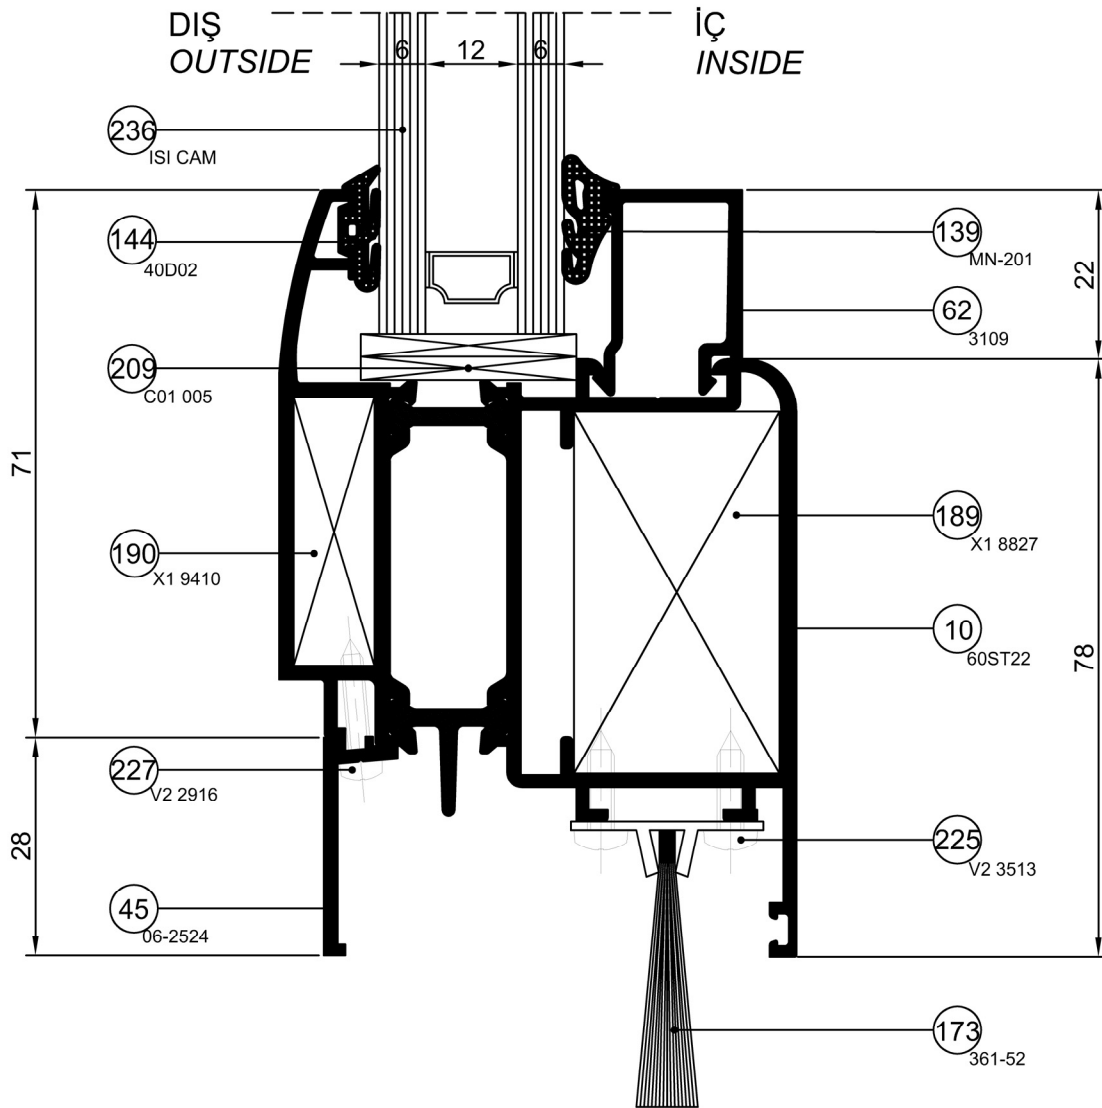

Detay Çizimleri
Section Drawingsİçe Açılır Balkon Kapısı
Inward Opening - Balcony Door

DETAIL ① DETAYI

Ölçek / Scale : 1/1

Ocak 2012

Detay Çizimleri
Section Drawings

İçe Açılır Balkon Kapısı
Inward Opening - Balcony Door

DETAIL ② DETAYI

Ölçek / Scale : 1/1

Detay Çizimleri
Section Drawingsİçe Açılır Balkon Kapısı
Inward Opening - Balcony Door

DETAIL ③ DETAYI

Ölçek / Scale : 1/1

Ocak 2012

6-3