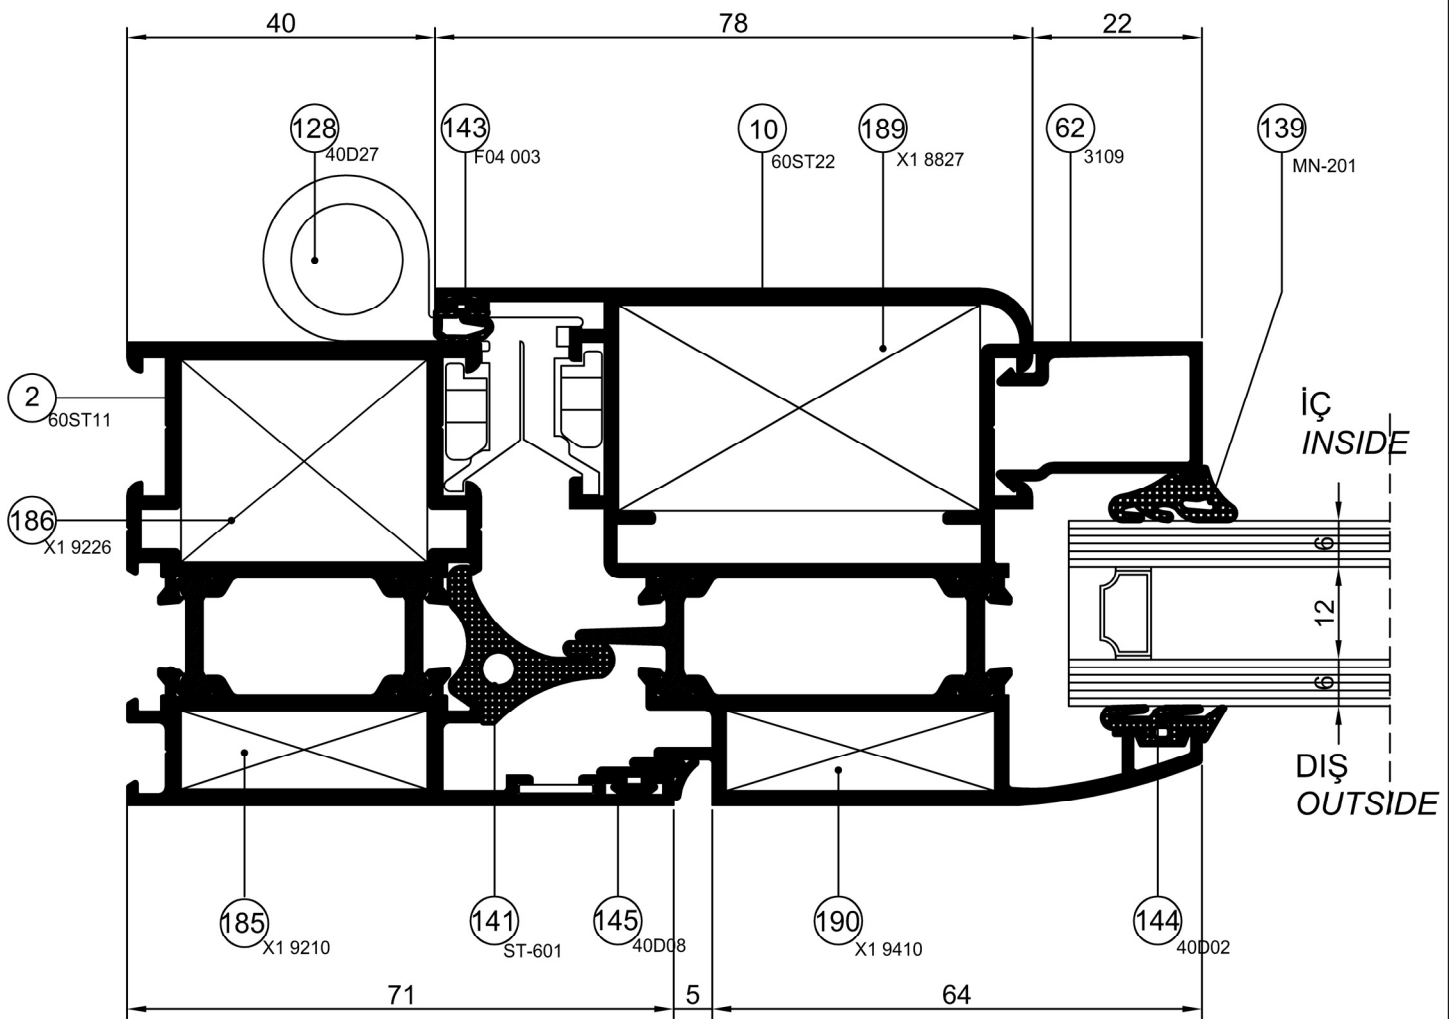

Detay Çizimleri
Section Drawingsİçe Açılır Balkon Kapısı
Inward Opening - Balcony Door

DETAIL ① DETAYI

Ölçek / Scale : 1/1

Ocak 2012

Detay Çizimleri
Section Drawings

İçe Açılır Balkon Kapısı
Inward Opening - Balcony Door

DETAIL ② DETAYI

Ölçek / Scale : 1/1

Detay Çizimleri
Section Drawingsİçe Açılır Balkon Kapısı
Inward Opening - Balcony Door

DETAIL ③ DETAYI

Ölçek / Scale : 1/1

Ocak 2012

6-3