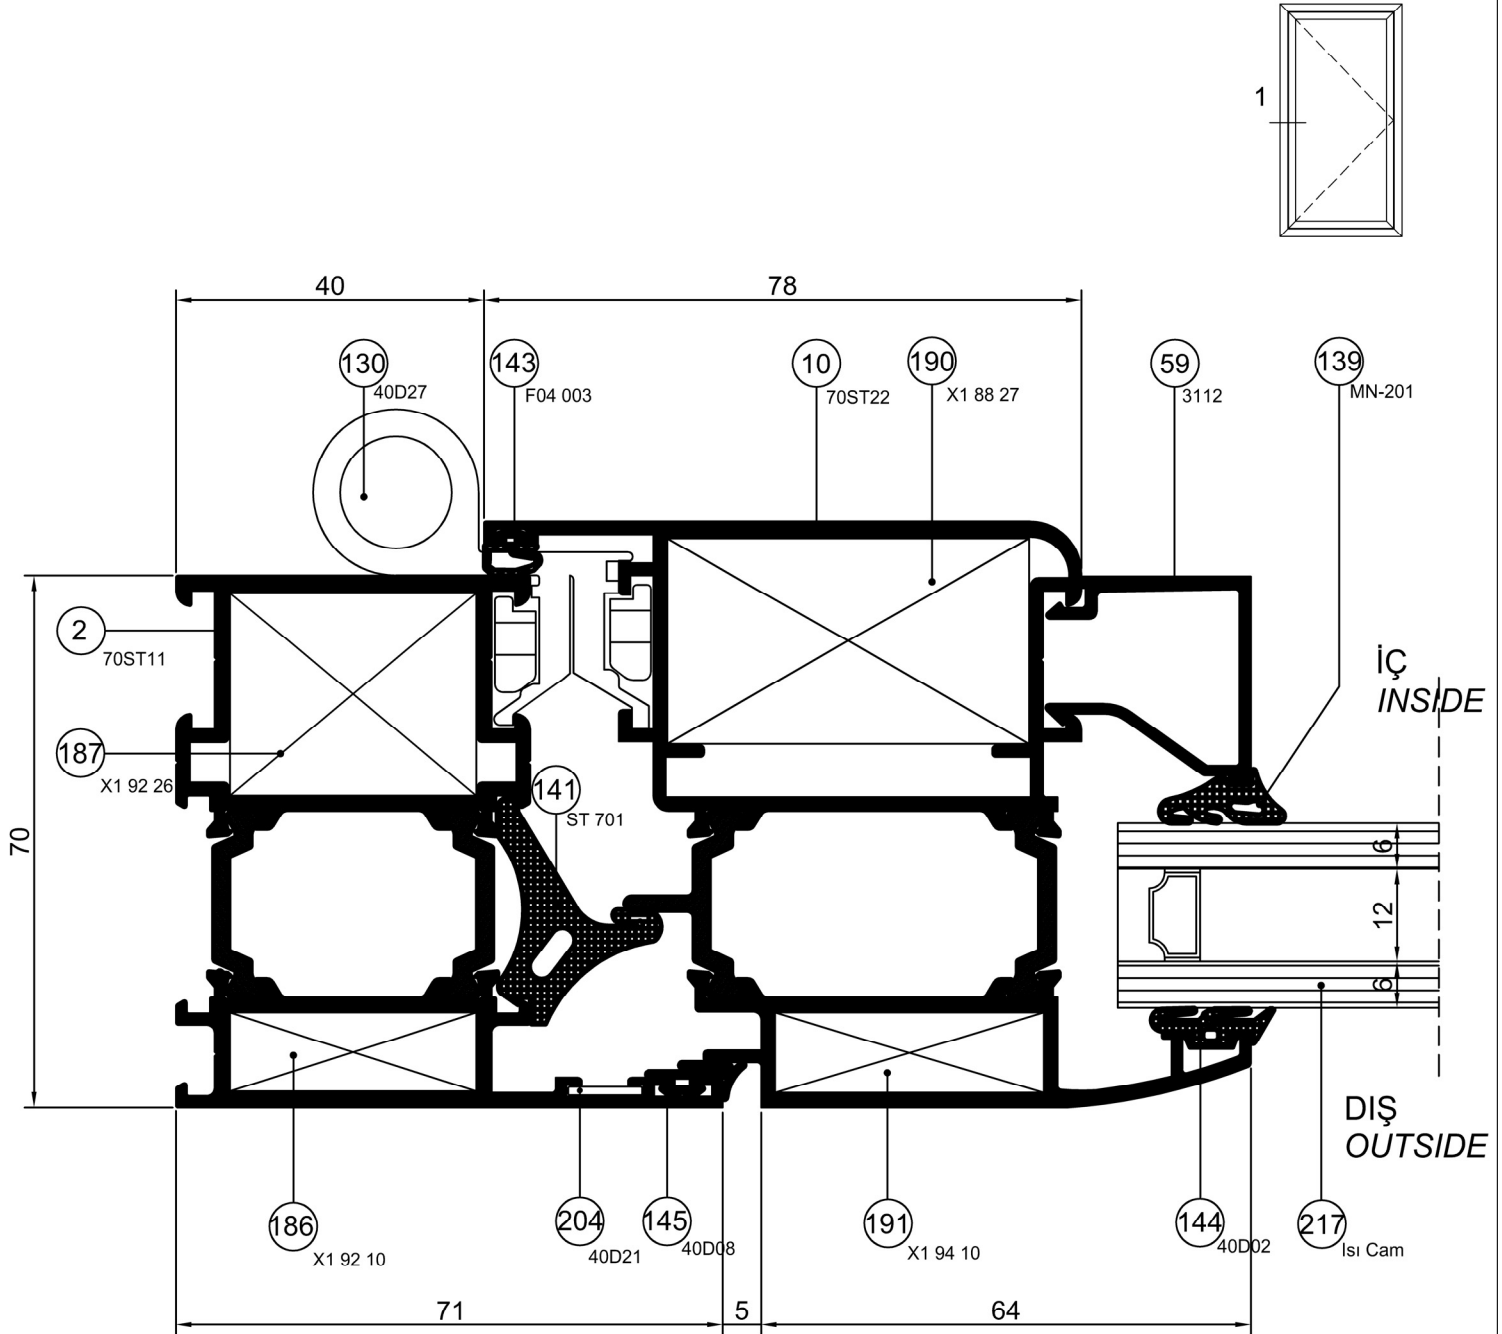

ST 70

Detay Çizimleri
Section Drawings

İçe Açılır Balkon Kapısı
Inward Opening - Balcony Door

Ölçek / Scale : 1/1

DETAIL ① DETAYI

Detay Çizimleri
Section Drawingsİçe Açılır Balkon Kapısı
Inward Opening - Balcony Door

Ölçek / Scale : 1/1

DETAIL ② DETAYI