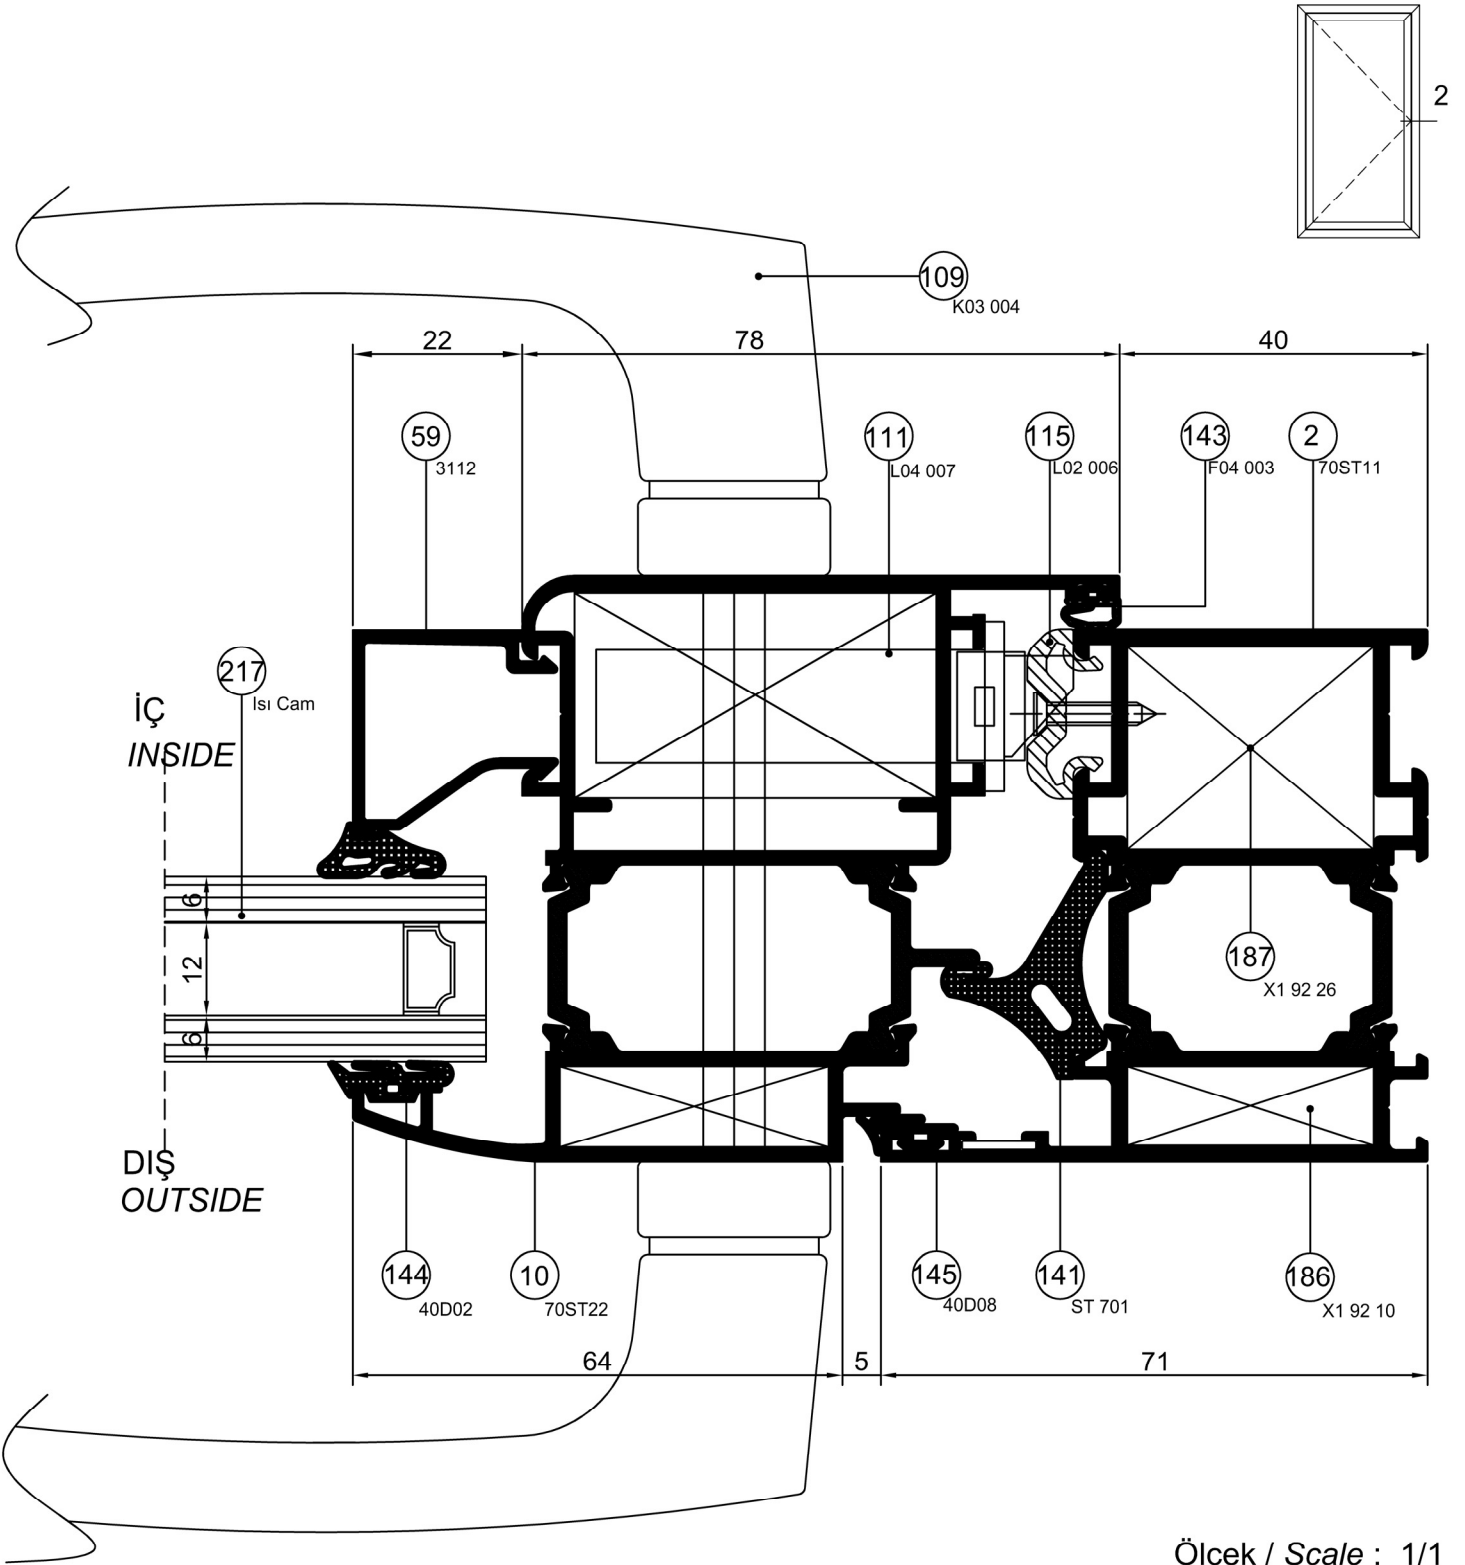

ST 70

Detay Çizimleri
Section Drawings

İçe Açılır Balkon Kapısı
Inward Opening - Balcony Door

Ölçek / Scale : 1/1

DETAIL ① DETAYI

Detay Çizimleri
Section Drawingsİçe Açılır Balkon Kapısı
Inward Opening - Balcony Door

Ölçek / Scale : 1/1

DETAIL ② DETAYI