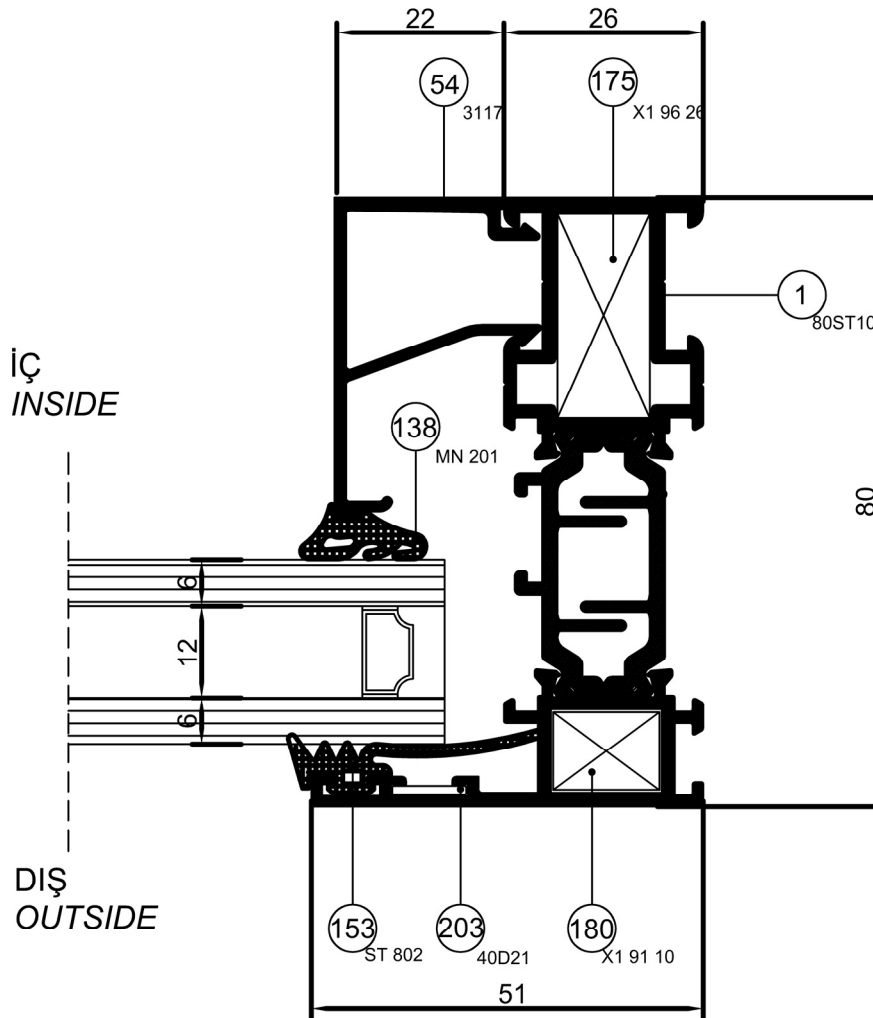

Detay Çizimleri
Section Drawings

İçe Açılır Pencere
Inward Opening Window

Ölçek / Scale : 1/1

DETAIL ① DETAYI

ST 80

Detay Çizimleri
Section Drawings

İçe Açılır Pencere
Inward Opening Window

DETAIL ② DETAYI

Ölçek / Scale : 1/1

Detay Çizimleri
Section Drawings

İçe Açılır Pencere
Inward Openin Window

Ölçek / Scale : 1/1

DETAIL ③ DETAYI

Ölçek / Scale : 1/1

DETAIL ④ DETAYI

Detay Çizimleri
Section Drawings

İçe Açılır Pencere
Inward Openin Window

Ölçek / Scale : 1/1

DETAIL (5) DETAYI

Detay Çizimleri
Section Drawings

İçe Açılır Pencere
Inward Opening Window

101
40 D 24

DETAIL ⑥ DETAYI

Ölçek / Scale : 1/1

Detay Çizimleri
Section Drawings

İçe Açılır Pencere
Inward Openin Window

DETAIL **7** DETAYI

Ölçek / Scale : 1/1