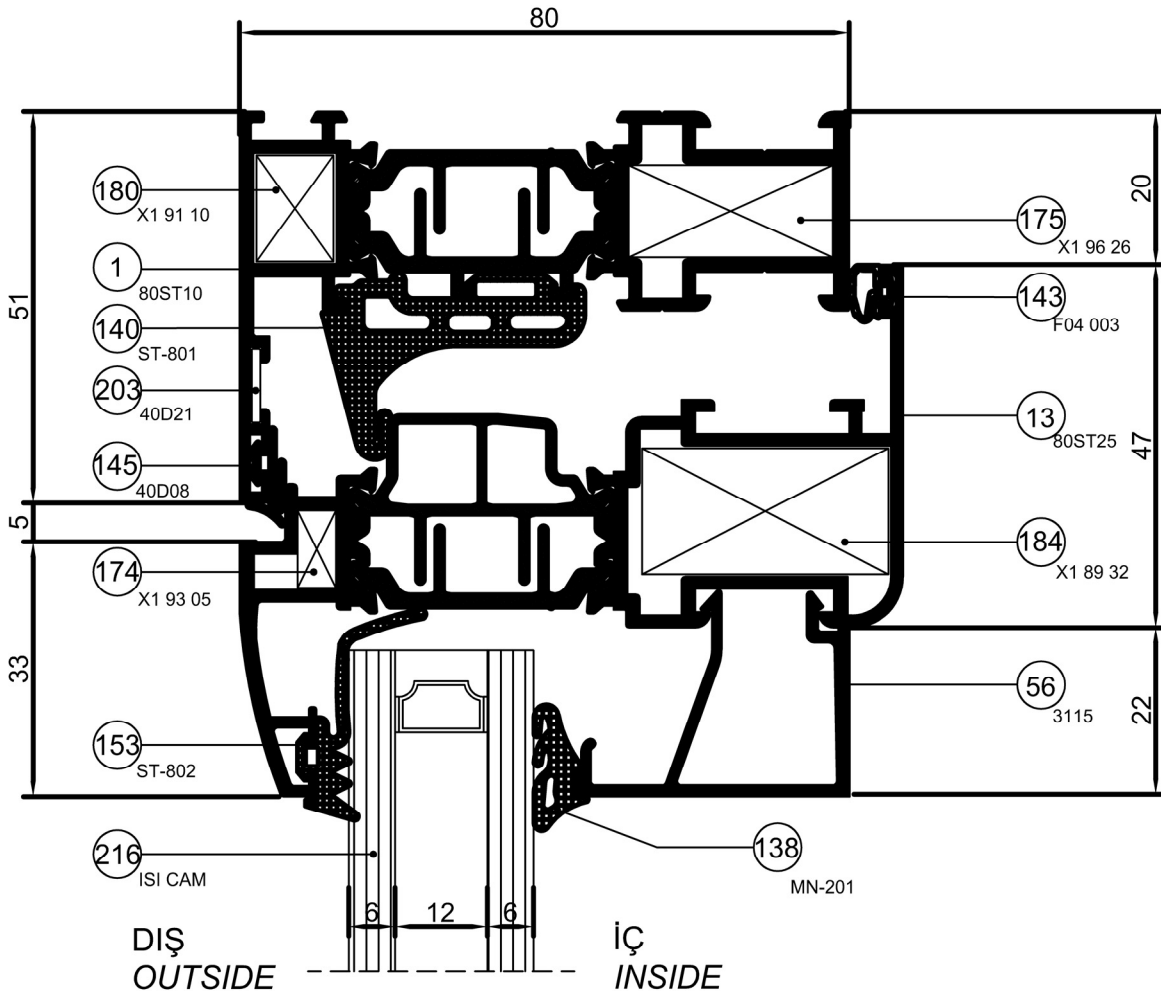

Detay Çizimleri
Section Drawings

İçe Açılır Pencere
Inward Opening Window

Ölçek / Scale : 1/1

DETAIL ① DETAYI

ST 80

Detay Çizimleri
Section Drawings

İçe Açılır Pencere
Inward Opening Window

DETAIL ② DETAYI

Ölçek / Scale : 1/1

Detay Çizimleri
Section Drawings

İçe Açılır Pencere
Inward Openin Window

Ölçek / Scale : 1/1

DETAIL ③ DETAYI

Ölçek / Scale : 1/1

DETAIL ④ DETAYI

Detay Çizimleri
Section Drawings

İçe Açılır Pencere
Inward Openin Window

Ölçek / Scale : 1/1

DETAIL (5) DETAYI

Detay Çizimleri
Section Drawings

İçe Açılır Pencere
Inward Opening Window

101
40 D 24

DETAIL ⑥ DETAYI

Ölçek / Scale : 1/1

Detay Çizimleri
Section Drawings

İçe Açılır Pencere
Inward Openin Window

DETAIL **7** DETAYI

Ölçek / Scale : 1/1