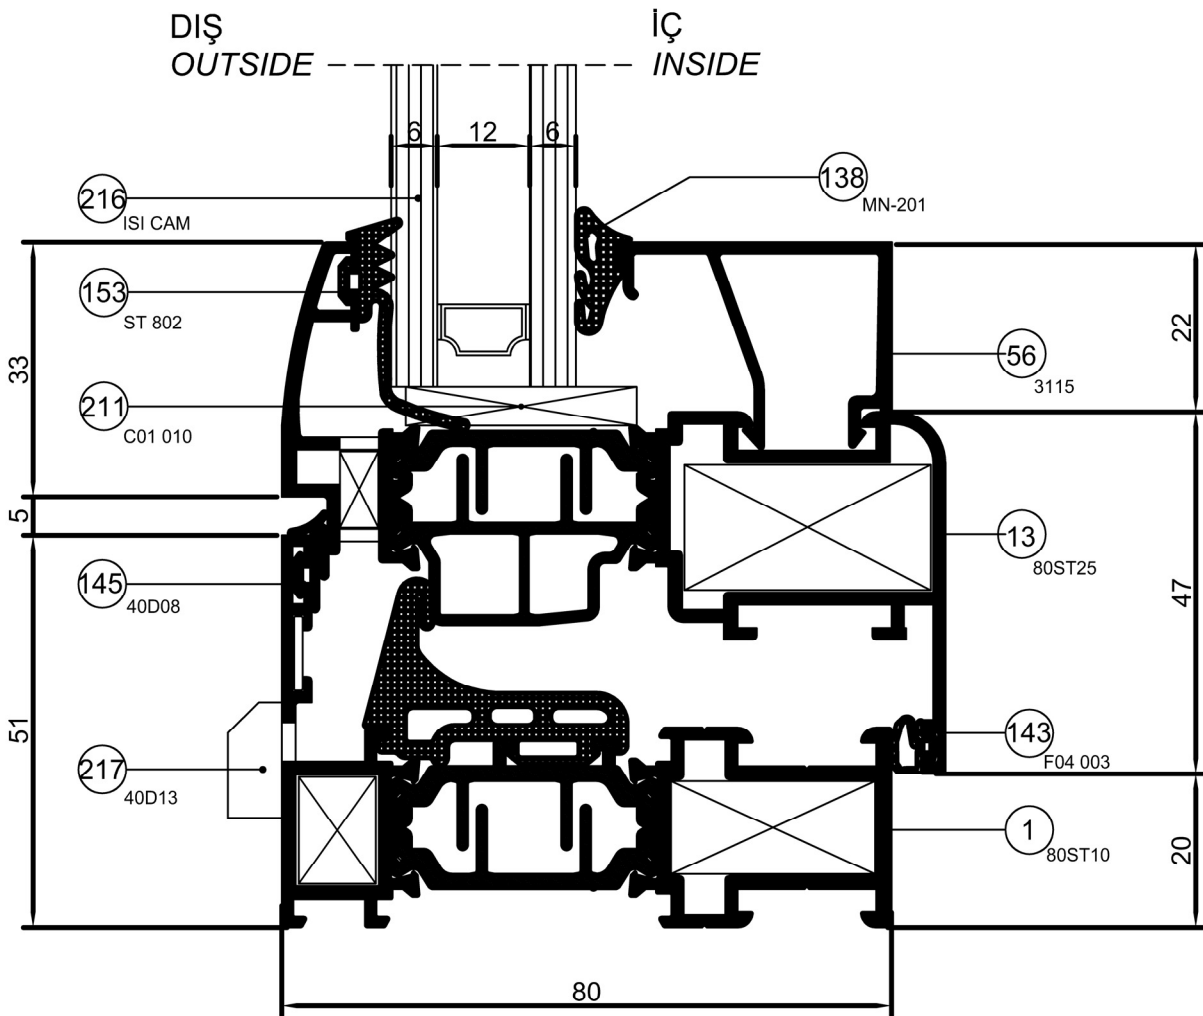

Detay Çizimleri
Section Drawings

İçe Açılır Pencere
Inward Opening Window

Ölçek / Scale : 1/1

DETAIL ① DETAYI

ST 80

Detay Çizimleri
Section Drawings

İçe Açılır Pencere
Inward Opening Window

DETAIL ② DETAYI

Ölçek / Scale : 1/1

Detay Çizimleri
Section Drawings

İçe Açılır Pencere
Inward Openin Window

Ölçek / Scale : 1/1

DETAIL ③ DETAYI

Ölçek / Scale : 1/1

DETAIL ④ DETAYI

Detay Çizimleri
Section Drawings

İçe Açılır Pencere
Inward Openin Window

Ölçek / Scale : 1/1

DETAIL (5) DETAYI

Detay Çizimleri
Section Drawings

İçe Açılır Pencere
Inward Opening Window

101
40 D 24

DETAIL ⑥ DETAYI

Ölçek / Scale : 1/1

Detay Çizimleri
Section Drawings

İçe Açılır Pencere
Inward Openin Window

DETAIL **7** DETAYI

Ölçek / Scale : 1/1