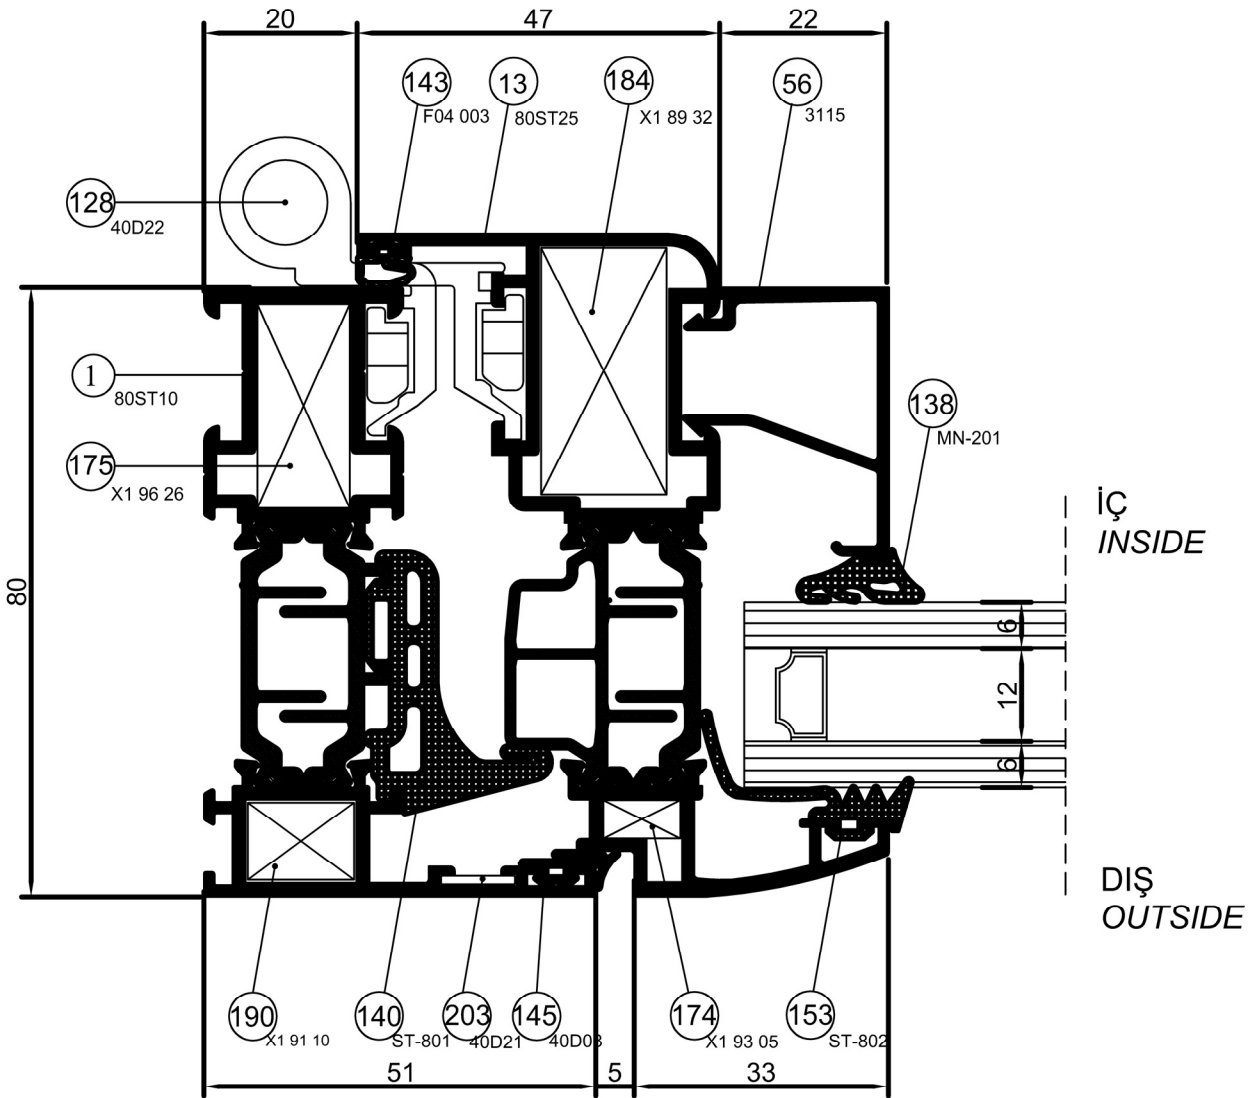

Detay Çizimleri
Section Drawings

İçe Açılır Pencere
Inward Opening Window

Ölçek / Scale : 1/1

DETAIL ① DETAYI

ST 80

Detay Çizimleri
Section Drawings

İçe Açılır Pencere
Inward Opening Window

DETAIL ② DETAYI

Ölçek / Scale : 1/1

Detay Çizimleri
Section Drawings

İçe Açılır Pencere
Inward Openin Window

Ölçek / Scale : 1/1

DETAIL ③ DETAYI

Ölçek / Scale : 1/1

DETAIL ④ DETAYI

Detay Çizimleri
Section Drawings

İçe Açılır Pencere
Inward Openin Window

Ölçek / Scale : 1/1

DETAIL (5) DETAYI

Detay Çizimleri
Section Drawings

İçe Açılır Pencere
Inward Opening Window

101
40 D 24

DETAIL ⑥ DETAYI

Ölçek / Scale : 1/1

Detay Çizimleri
Section Drawings

İçe Açılır Pencere
Inward Openin Window

DETAIL **7** DETAYI

Ölçek / Scale : 1/1