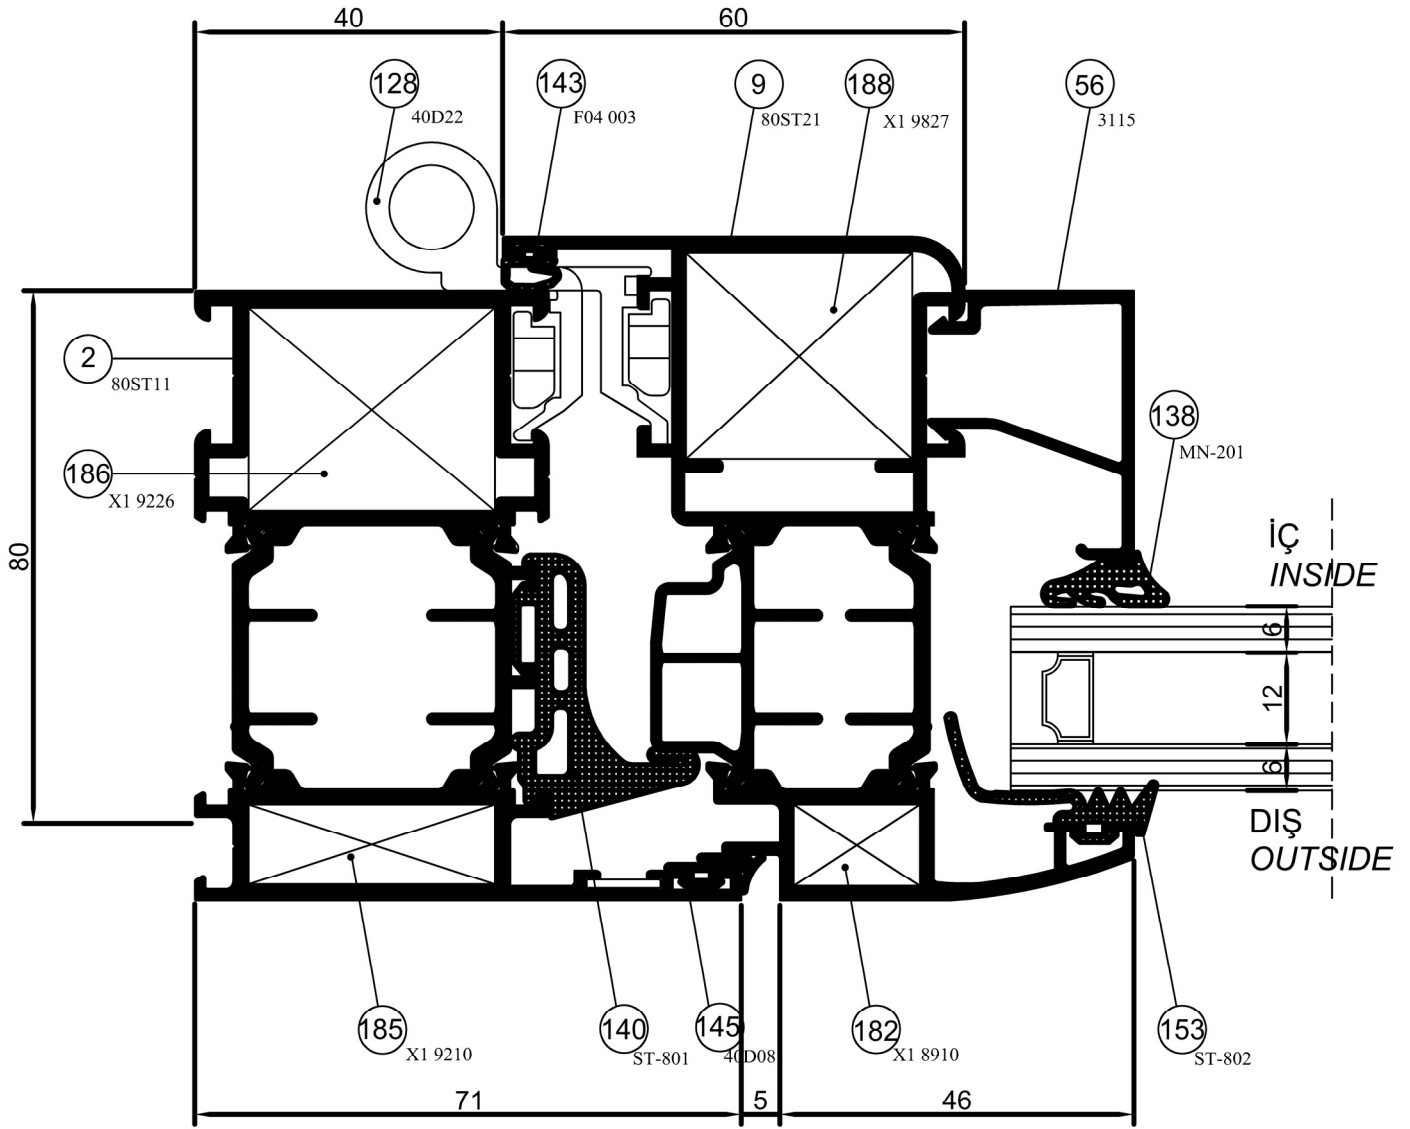

Detay Çizimleri
Section Drawings

İçe Açılır Pencere
Inward Opening Window

Ölçek / Scale : 1/1

DETAIL ① DETAYI

ST 80

Detay Çizimleri
Section Drawings

İçe Açılır Pencere
Inward Opening Window

DETAIL ② DETAYI

Ölçek / Scale : 1/1

Detay Çizimleri
Section Drawings

İçe Açılır Pencere
Inward Openin Window

Ölçek / Scale : 1/1

DETAIL ③ DETAYI

Ölçek / Scale : 1/1

DETAIL ④ DETAYI

Detay Çizimleri
Section Drawings

İçe Açılır Pencere
Inward Openin Window

Ölçek / Scale : 1/1

DETAIL (5) DETAYI

Detay Çizimleri
Section Drawings

İçe Açılır Pencere
Inward Opening Window

101
40 D 24

DETAIL ⑥ DETAYI

Ölçek / Scale : 1/1

Detay Çizimleri
Section Drawings

İçe Açılır Pencere
Inward Openin Window

DETAIL **7** DETAYI

Ölçek / Scale : 1/1