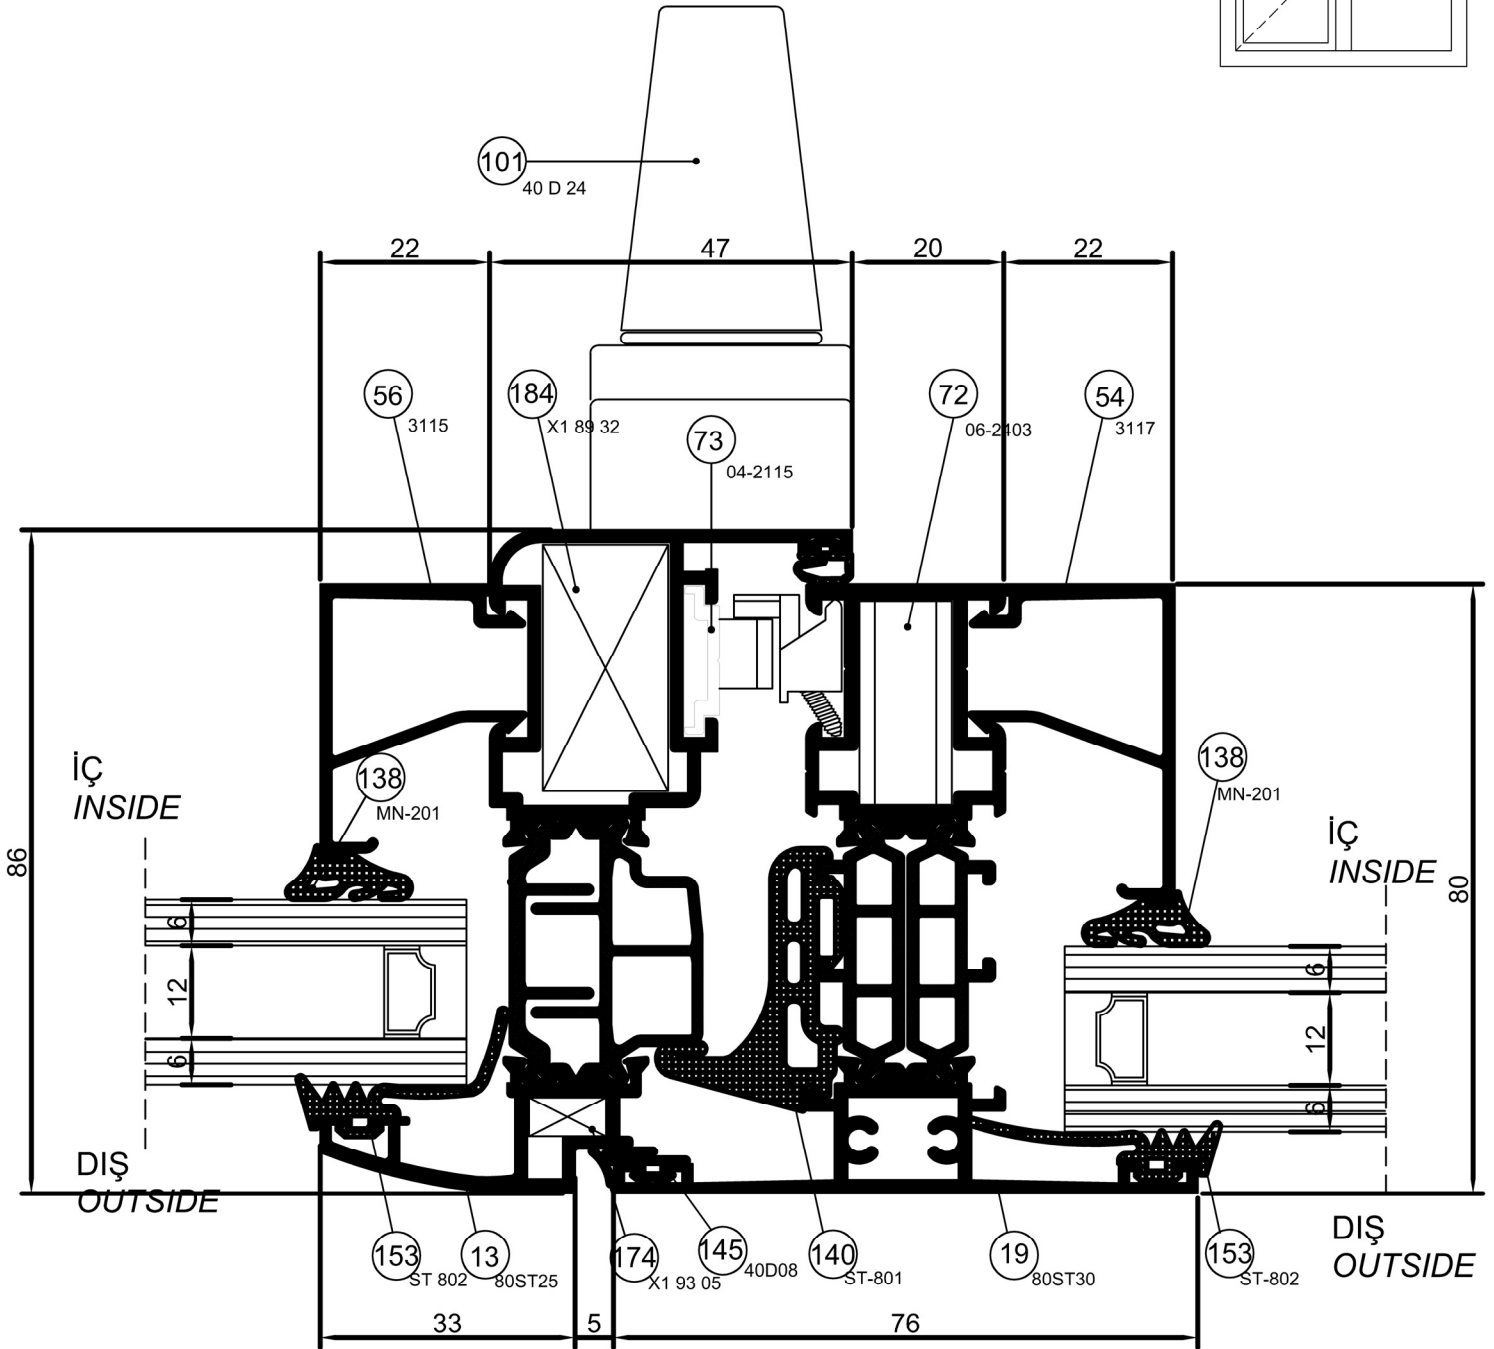

Detay Çizimleri
Section Drawings

İçe Açılır Pencere
Inward Opening Window

Ölçek / Scale : 1/1

DETAIL ① DETAYI

ST 80

Detay Çizimleri
Section Drawings

İçe Açılır Pencere
Inward Opening Window

DETAIL ② DETAYI

Ölçek / Scale : 1/1

Detay Çizimleri
Section Drawings

İçe Açılır Pencere
Inward Openin Window

Ölçek / Scale : 1/1

DETAIL ③ DETAYI

Ölçek / Scale : 1/1

DETAIL ④ DETAYI

Detay Çizimleri
Section Drawings

İçe Açılır Pencere
Inward Openin Window

Ölçek / Scale : 1/1

DETAIL (5) DETAYI

Detay Çizimleri
Section Drawings

İçe Açılır Pencere
Inward Opening Window

101
40 D 24

DETAIL ⑥ DETAYI

Ölçek / Scale : 1/1

Detay Çizimleri
Section Drawings

İçe Açılır Pencere
Inward Openin Window

DETAIL **7** DETAYI

Ölçek / Scale : 1/1