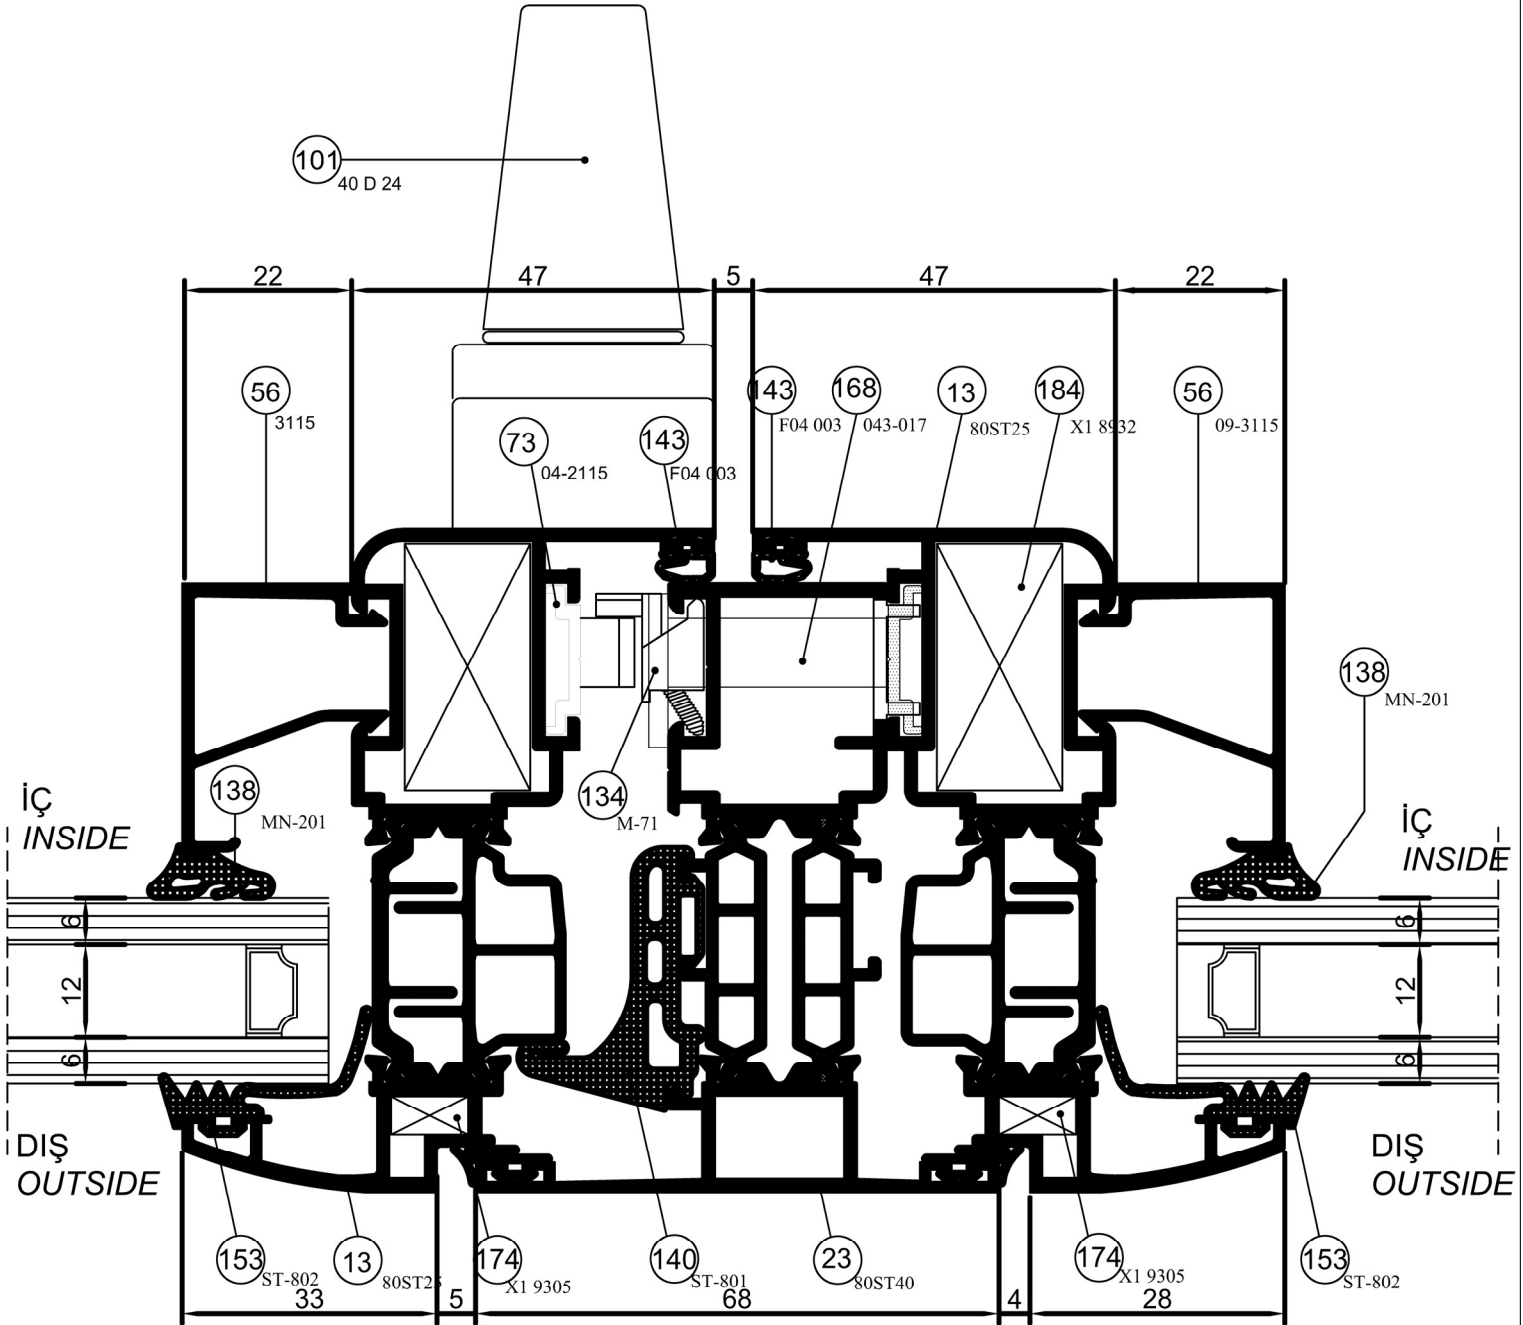

Detay Çizimleri
Section Drawings

İçe Açılır Pencere
Inward Opening Window

Ölçek / Scale : 1/1

DETAIL ① DETAYI

ST 80

Detay Çizimleri
Section Drawings

İçe Açılır Pencere
Inward Opening Window

DETAIL ② DETAYI

Ölçek / Scale : 1/1

Detay Çizimleri
Section Drawings

İçe Açılır Pencere
Inward Openin Window

Ölçek / Scale : 1/1

DETAIL ③ DETAYI

Ölçek / Scale : 1/1

DETAIL ④ DETAYI

Detay Çizimleri
Section Drawings

İçe Açılır Pencere
Inward Openin Window

Ölçek / Scale : 1/1

DETAIL (5) DETAYI

Detay Çizimleri
Section Drawings

İçe Açılır Pencere
Inward Opening Window

101
40 D 24

DETAIL ⑥ DETAYI

Ölçek / Scale : 1/1

Detay Çizimleri
Section Drawings

İçe Açılır Pencere
Inward Openin Window

DETAIL **7** DETAYI

Ölçek / Scale : 1/1