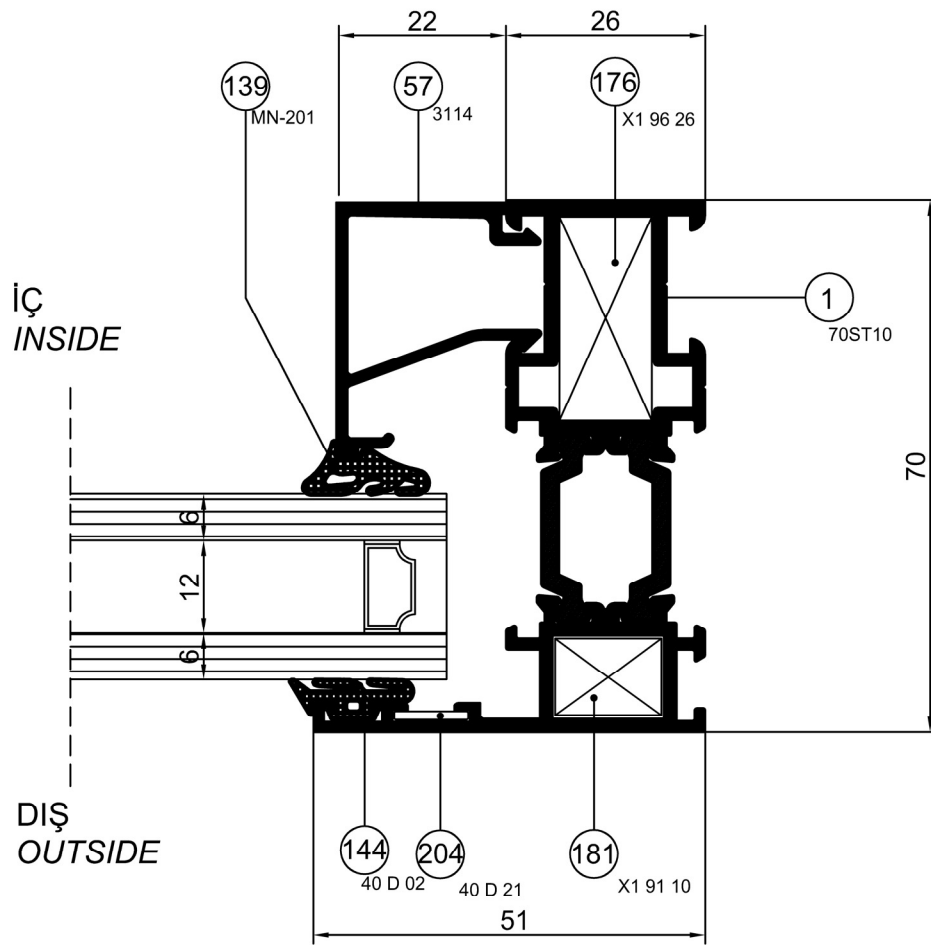

ST 70

Detay Çizimleri
Section Drawings

İçe Açılır Pencere
Inward Opening Window

Ölçek / Scale : 1/1

DETAIL ① DETAYI

Detay Çizimleri
Section Drawings

İçe Açılır Pencere
Inward Opening Window

DETAIL ② DETAYI

Ölçek / Scale : 1/1

Ölçek / Scale : 1/1

DETAIL ③ DETAYI

Ölçek / Scale : 1/1

DETAIL ④ DETAYI

Ölçek / Scale : 1/1

DETAIL ⑤ DETAYI

ST 70

Detay Çizimleri
Section Drawings

İçe Açılır Pencere
Inward Opening Window

DETAIL ⑥ DETAYI

Ölçek / Scale : 1/1

Detay Çizimleri
Section Drawings

İçe Açılır Pencere
Inward Openin Window

Ölçek / Scale : 1/1

DETAIL **7** DETAYI