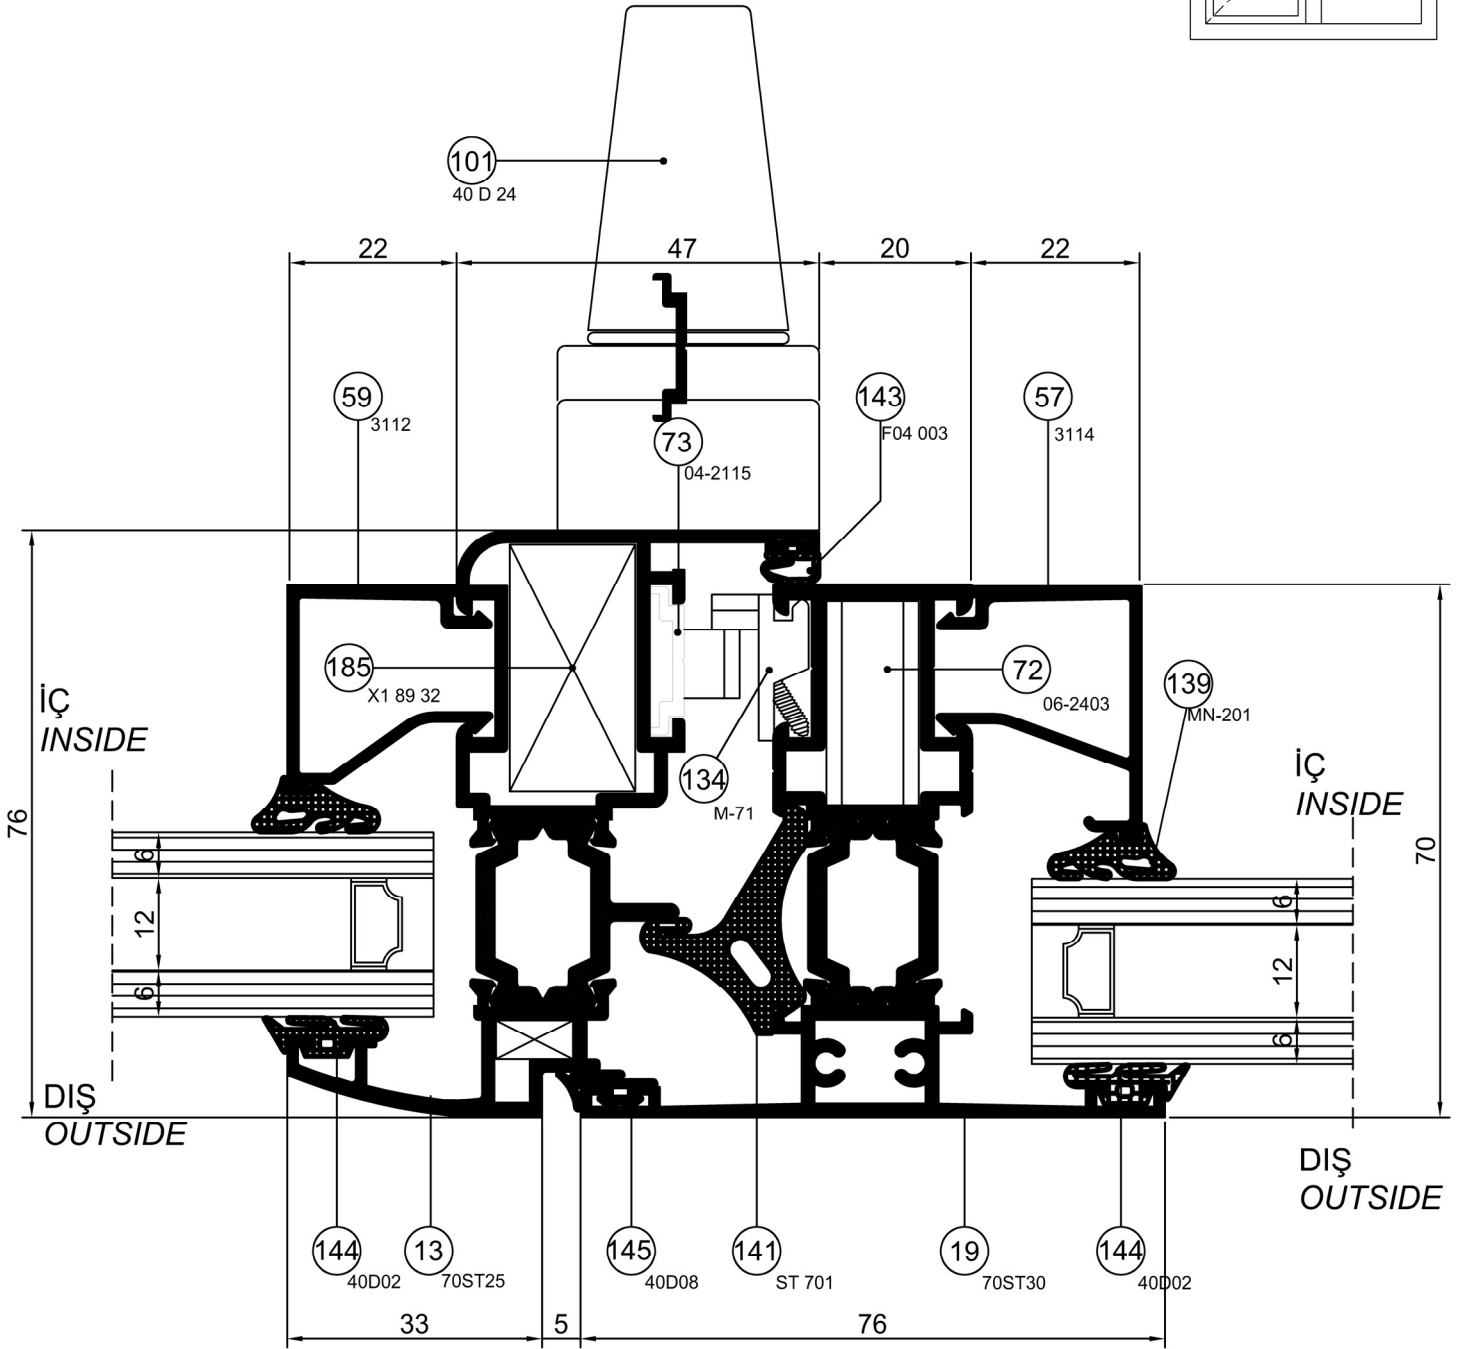

ST 70

Detay Çizimleri
Section Drawings

İçe Açılır Pencere
Inward Opening Window

Ölçek / Scale : 1/1

DETAIL ① DETAYI

Detay Çizimleri
Section Drawings

İçe Açılır Pencere
Inward Opening Window

DETAIL ② DETAYI

Ölçek / Scale : 1/1

Ölçek / Scale : 1/1

DETAIL ③ DETAYI

Ölçek / Scale : 1/1

DETAIL ④ DETAYI

Ölçek / Scale : 1/1

DETAIL ⑤ DETAYI

ST 70

Detay Çizimleri
Section Drawings

İçe Açılır Pencere
Inward Opening Window

DETAIL ⑥ DETAYI

Ölçek / Scale : 1/1

Detay Çizimleri
Section Drawings

İçe Açılır Pencere
Inward Openin Window

Ölçek / Scale : 1/1

DETAIL **7** DETAYI