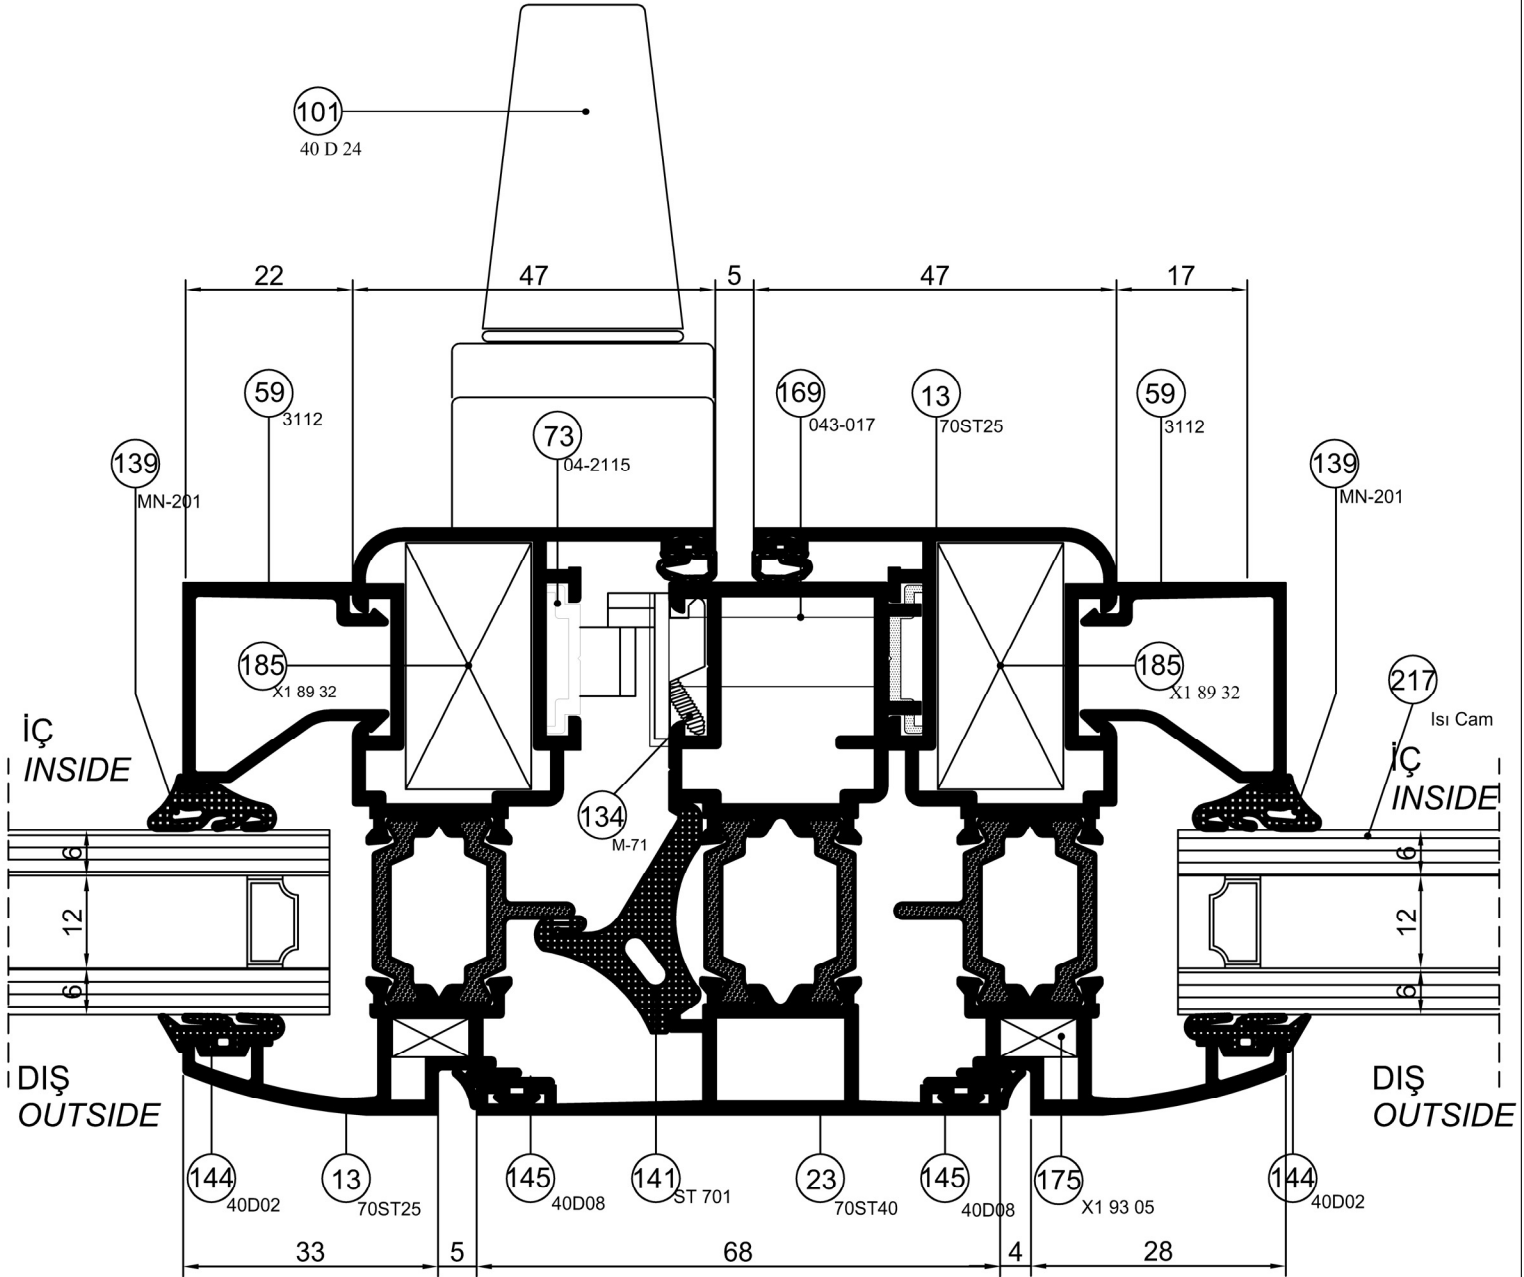

ST 70

Detay Çizimleri
Section Drawings

İçe Açılır Pencere
Inward Opening Window

Ölçek / Scale : 1/1

DETAIL ① DETAYI

Detay Çizimleri
Section Drawings

İçe Açılır Pencere
Inward Opening Window

DETAIL ② DETAYI

Ölçek / Scale : 1/1

Ölçek / Scale : 1/1

DETAIL ③ DETAYI

Ölçek / Scale : 1/1

DETAIL ④ DETAYI

Ölçek / Scale : 1/1

DETAIL ⑤ DETAYI

ST 70

Detay Çizimleri
Section Drawings

İçe Açılır Pencere
Inward Opening Window

DETAIL ⑥ DETAYI

Ölçek / Scale : 1/1

Detay Çizimleri
Section Drawings

İçe Açılır Pencere
Inward Openin Window

Ölçek / Scale : 1/1

DETAIL **7** DETAYI