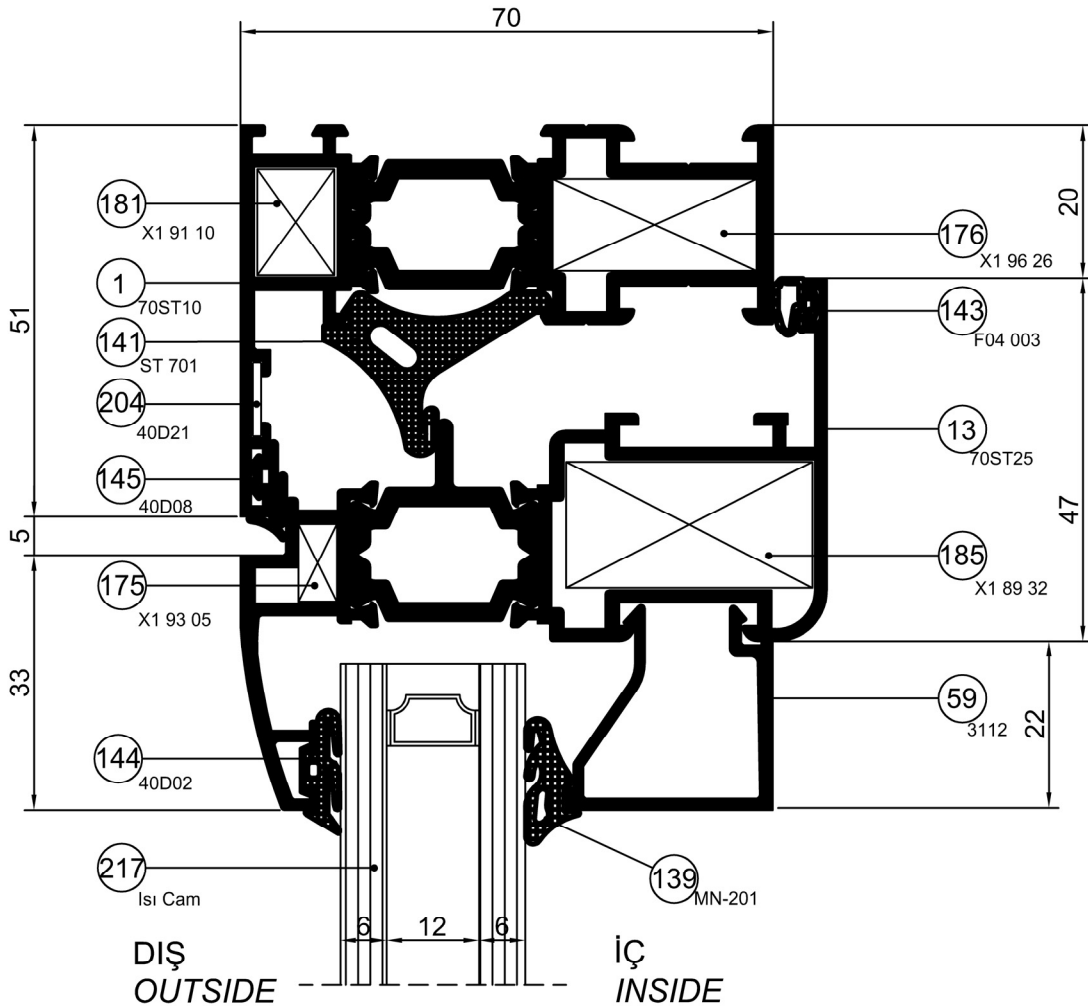

ST 70

Detay Çizimleri
Section Drawings

İçe Açılır Pencere
Inward Opening Window

Ölçek / Scale : 1/1

DETAIL ① DETAYI

Detay Çizimleri
Section Drawings

İçe Açılır Pencere
Inward Opening Window

DETAIL ② DETAYI

Ölçek / Scale : 1/1

Ölçek / Scale : 1/1

DETAIL ③ DETAYI

Ölçek / Scale : 1/1

DETAIL ④ DETAYI

Ölçek / Scale : 1/1

DETAIL ⑤ DETAYI

ST 70

Detay Çizimleri
Section Drawings

İçe Açılır Pencere
Inward Opening Window

DETAIL ⑥ DETAYI

Ölçek / Scale : 1/1

Detay Çizimleri
Section Drawings

İçe Açılır Pencere
Inward Openin Window

Ölçek / Scale : 1/1

DETAIL **7** DETAYI