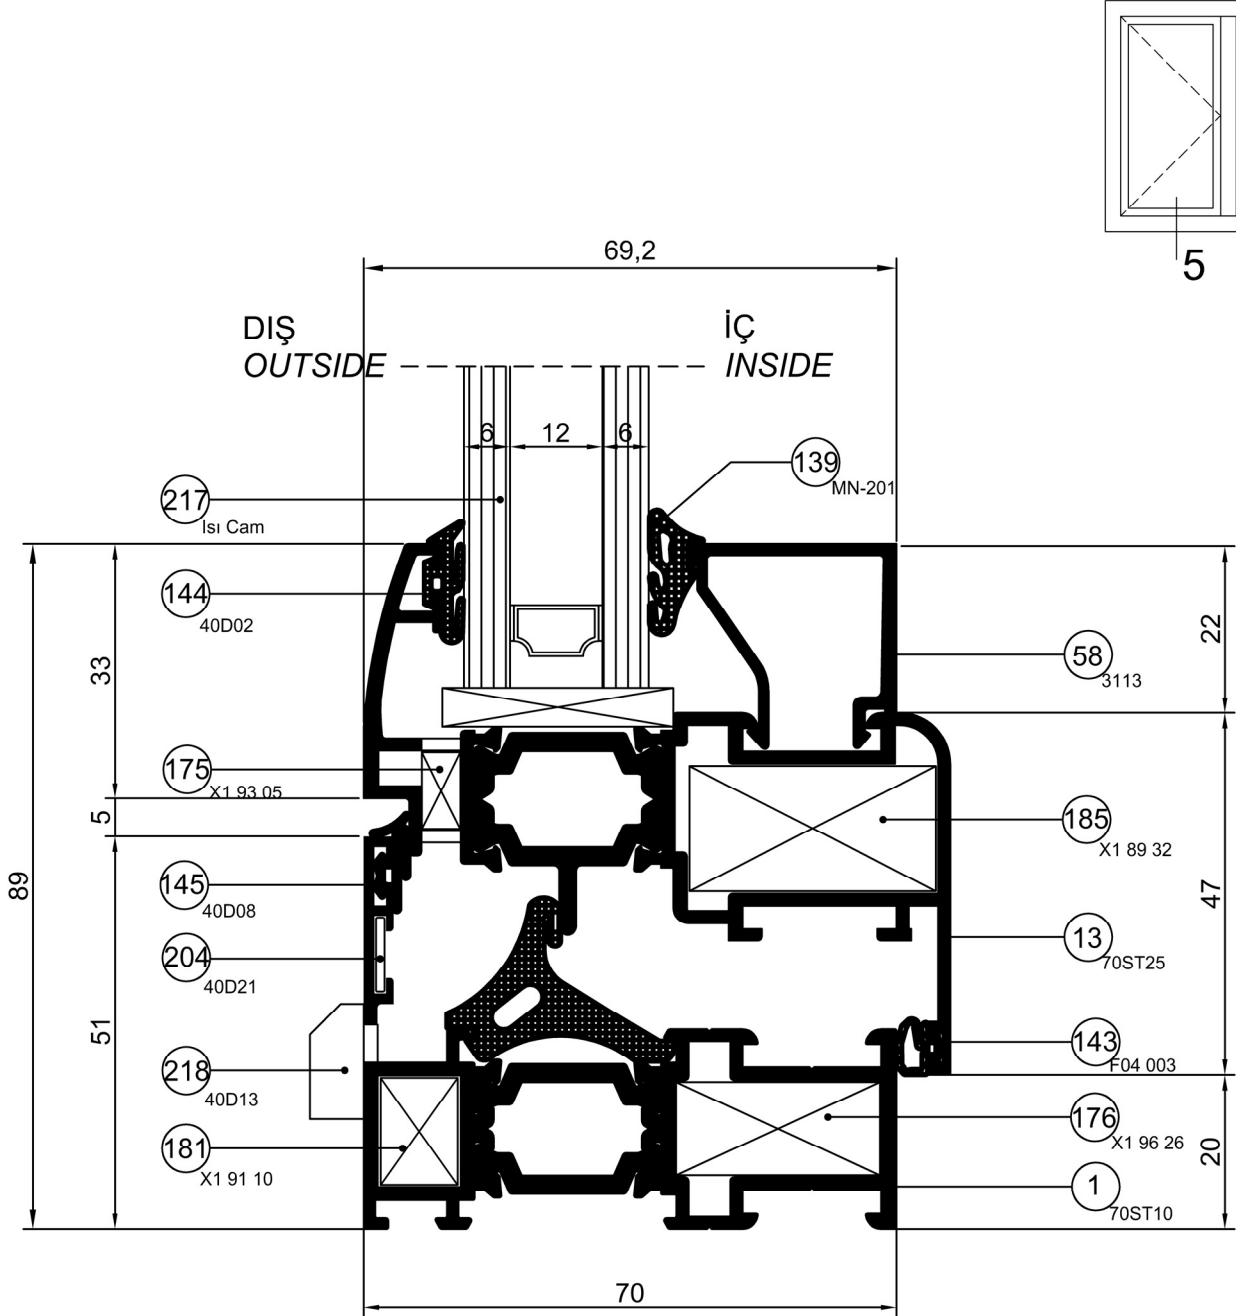

ST 70

Detay Çizimleri
Section Drawings

İçe Açılır Pencere
Inward Opening Window

Ölçek / Scale : 1/1

DETAIL ① DETAYI

Detay Çizimleri
Section Drawings

İçe Açılır Pencere
Inward Opening Window

DETAIL ② DETAYI

Ölçek / Scale : 1/1

Ölçek / Scale : 1/1

DETAIL ③ DETAYI

Ölçek / Scale : 1/1

DETAIL ④ DETAYI

Ölçek / Scale : 1/1

DETAIL ⑤ DETAYI

ST 70

Detay Çizimleri
Section Drawings

İçe Açılır Pencere
Inward Opening Window

DETAIL ⑥ DETAYI

Ölçek / Scale : 1/1

Detay Çizimleri
Section Drawings

İçe Açılır Pencere
Inward Openin Window

Ölçek / Scale : 1/1

DETAIL **7** DETAYI