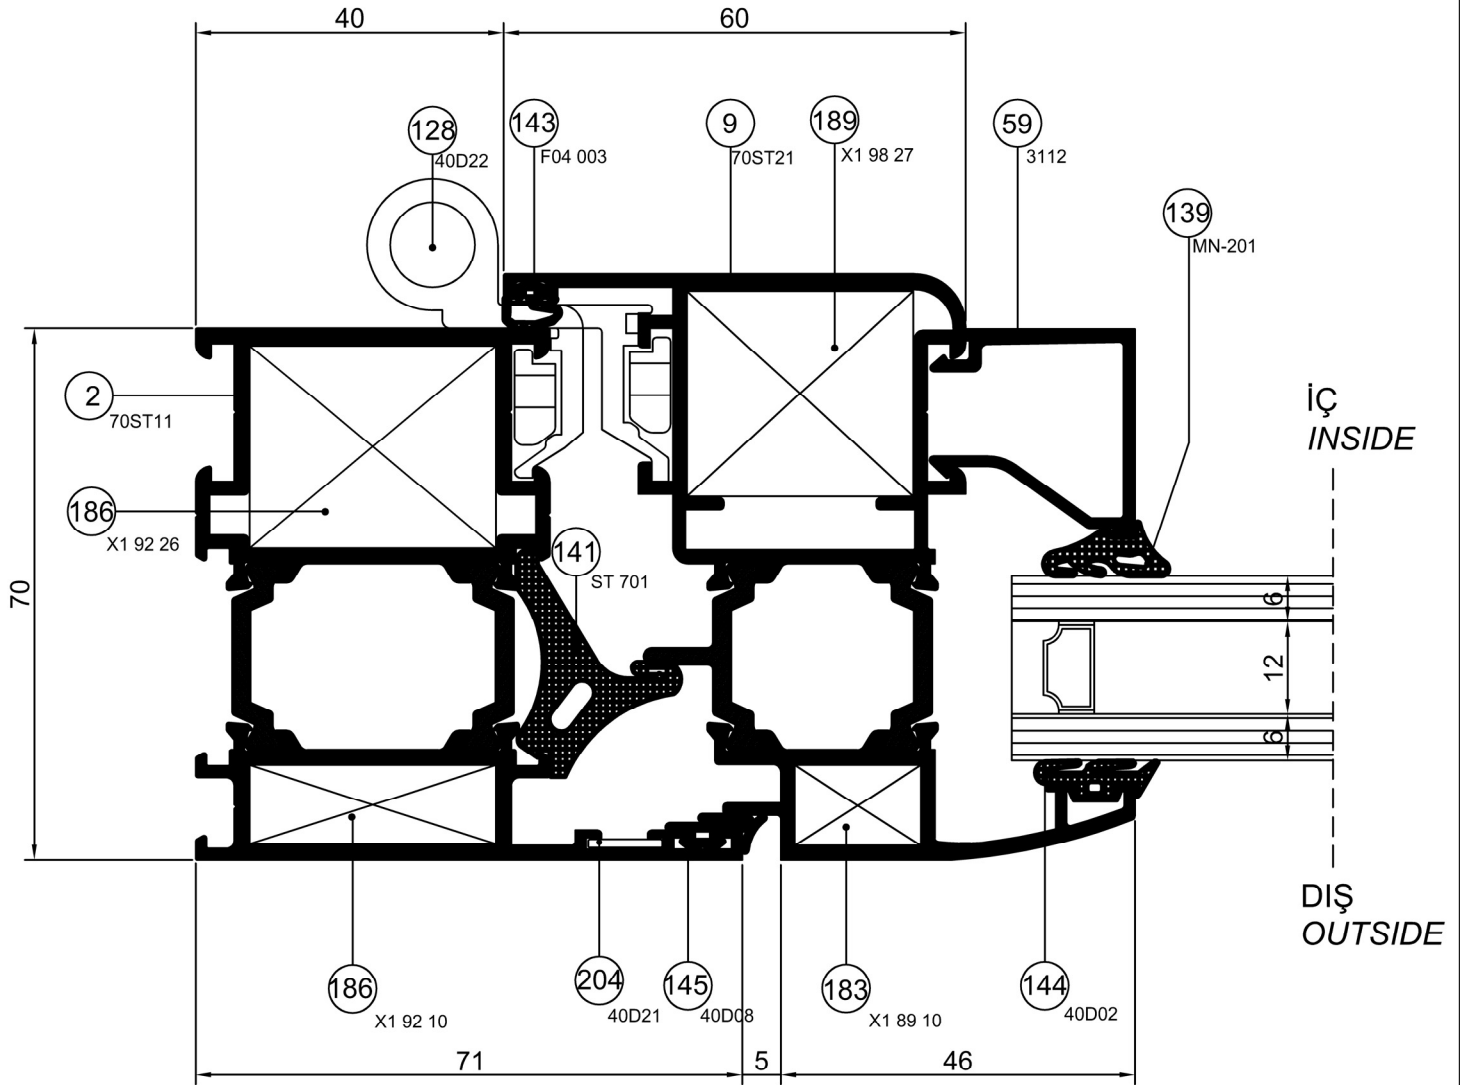

ST 70

Detay Çizimleri
Section Drawings

İçe Açılır Pencere
Inward Opening Window

Ölçek / Scale : 1/1

DETAIL ① DETAYI

Detay Çizimleri
Section Drawings

İçe Açılır Pencere
Inward Opening Window

DETAIL ② DETAYI

Ölçek / Scale : 1/1

Ölçek / Scale : 1/1

DETAIL ③ DETAYI

Ölçek / Scale : 1/1

DETAIL ④ DETAYI

Ölçek / Scale : 1/1

DETAIL ⑤ DETAYI

ST 70

Detay Çizimleri
Section Drawings

İçe Açılır Pencere
Inward Opening Window

DETAIL ⑥ DETAYI

Ölçek / Scale : 1/1

Detay Çizimleri
Section Drawings

İçe Açılır Pencere
Inward Openin Window

Ölçek / Scale : 1/1

DETAIL **7** DETAYI