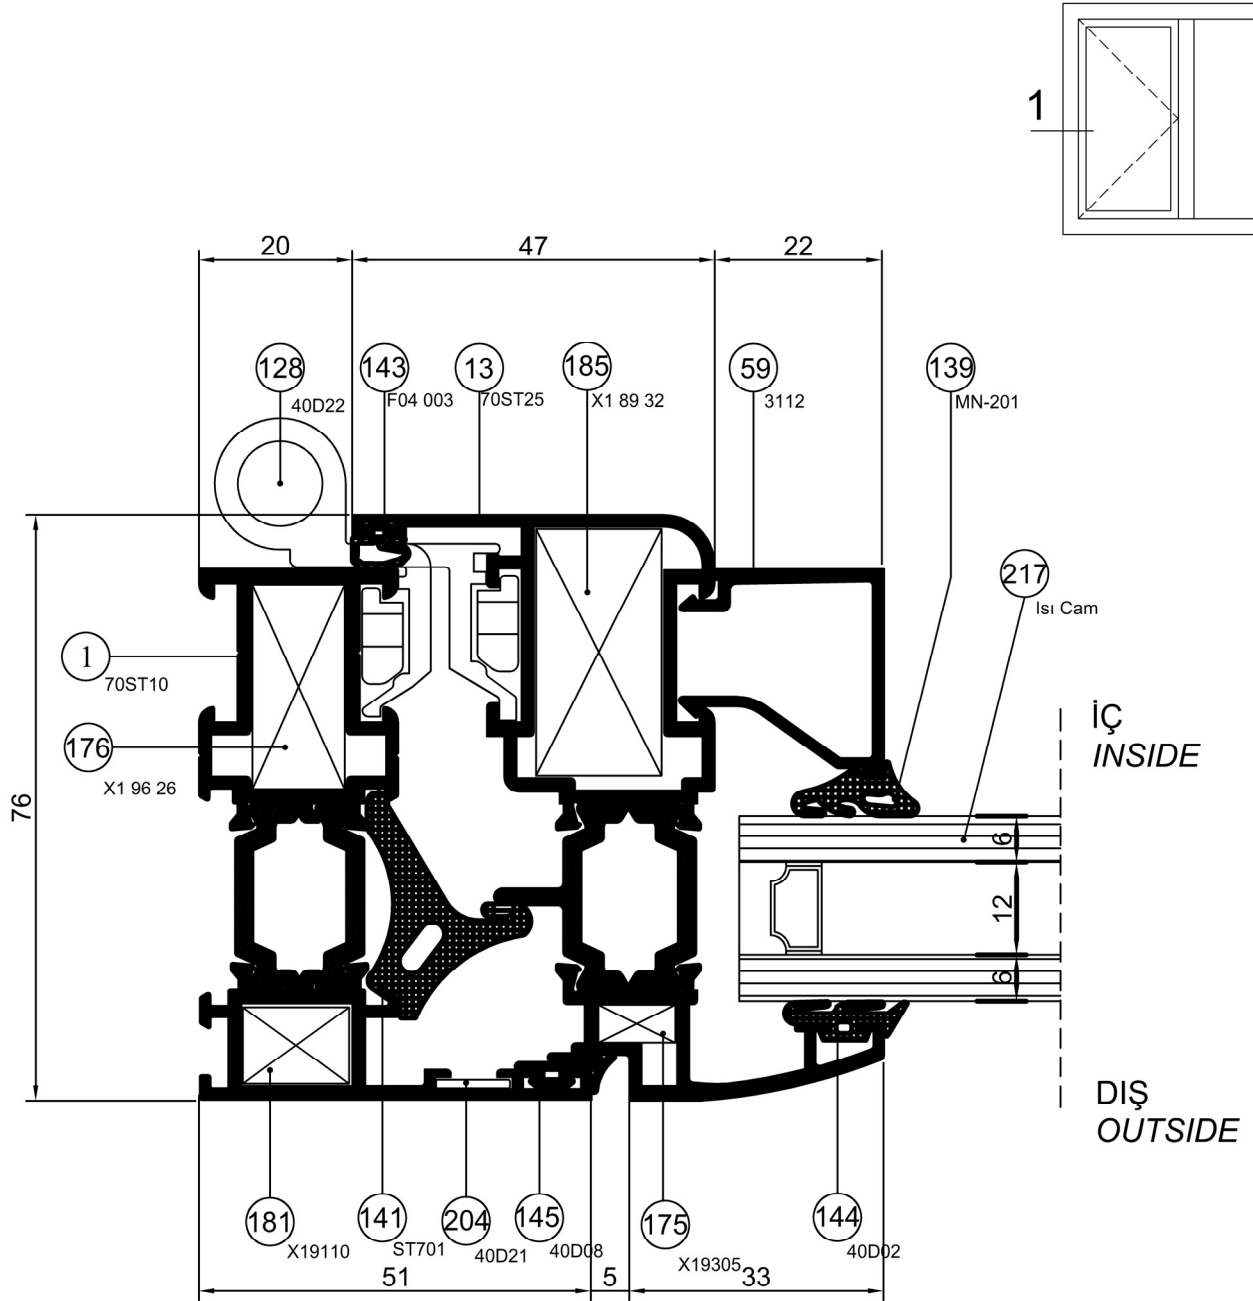

ST 70

Detay Çizimleri
Section Drawings

İçe Açılır Pencere
Inward Opening Window

Ölçek / Scale : 1/1

DETAIL ① DETAYI

Detay Çizimleri
Section Drawings

İçe Açılır Pencere
Inward Opening Window

DETAIL ② DETAYI

Ölçek / Scale : 1/1

Ölçek / Scale : 1/1

DETAIL ③ DETAYI

Ölçek / Scale : 1/1

DETAIL ④ DETAYI

Ölçek / Scale : 1/1

DETAIL ⑤ DETAYI

ST 70

Detay Çizimleri
Section Drawings

İçe Açılır Pencere
Inward Opening Window

DETAIL ⑥ DETAYI

Ölçek / Scale : 1/1

Detay Çizimleri
Section Drawings

İçe Açılır Pencere
Inward Openin Window

Ölçek / Scale : 1/1

DETAIL **7** DETAYI