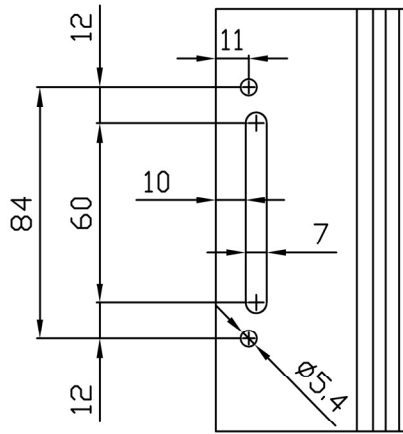

A Yüzeyi Detayı
Detail A

B Yüzeyi Detayı
Detail B

Montaj Çizimleri
Assembling Drawings

M10 Mentşe-Dışa Açılır
Hinge-Outward Opening

ST 80

Montaj Çizimleri
Assembling Drawings

Kilit
Lock

17-9

ST 80

Montaj Çizimleri
Assembling Drawings

Kol
Handle

Montaj Çizimleri
Assembling Drawings

Balkon Kapısı Kolu
Handle

Montaj Çizimleri
Assembling Drawings