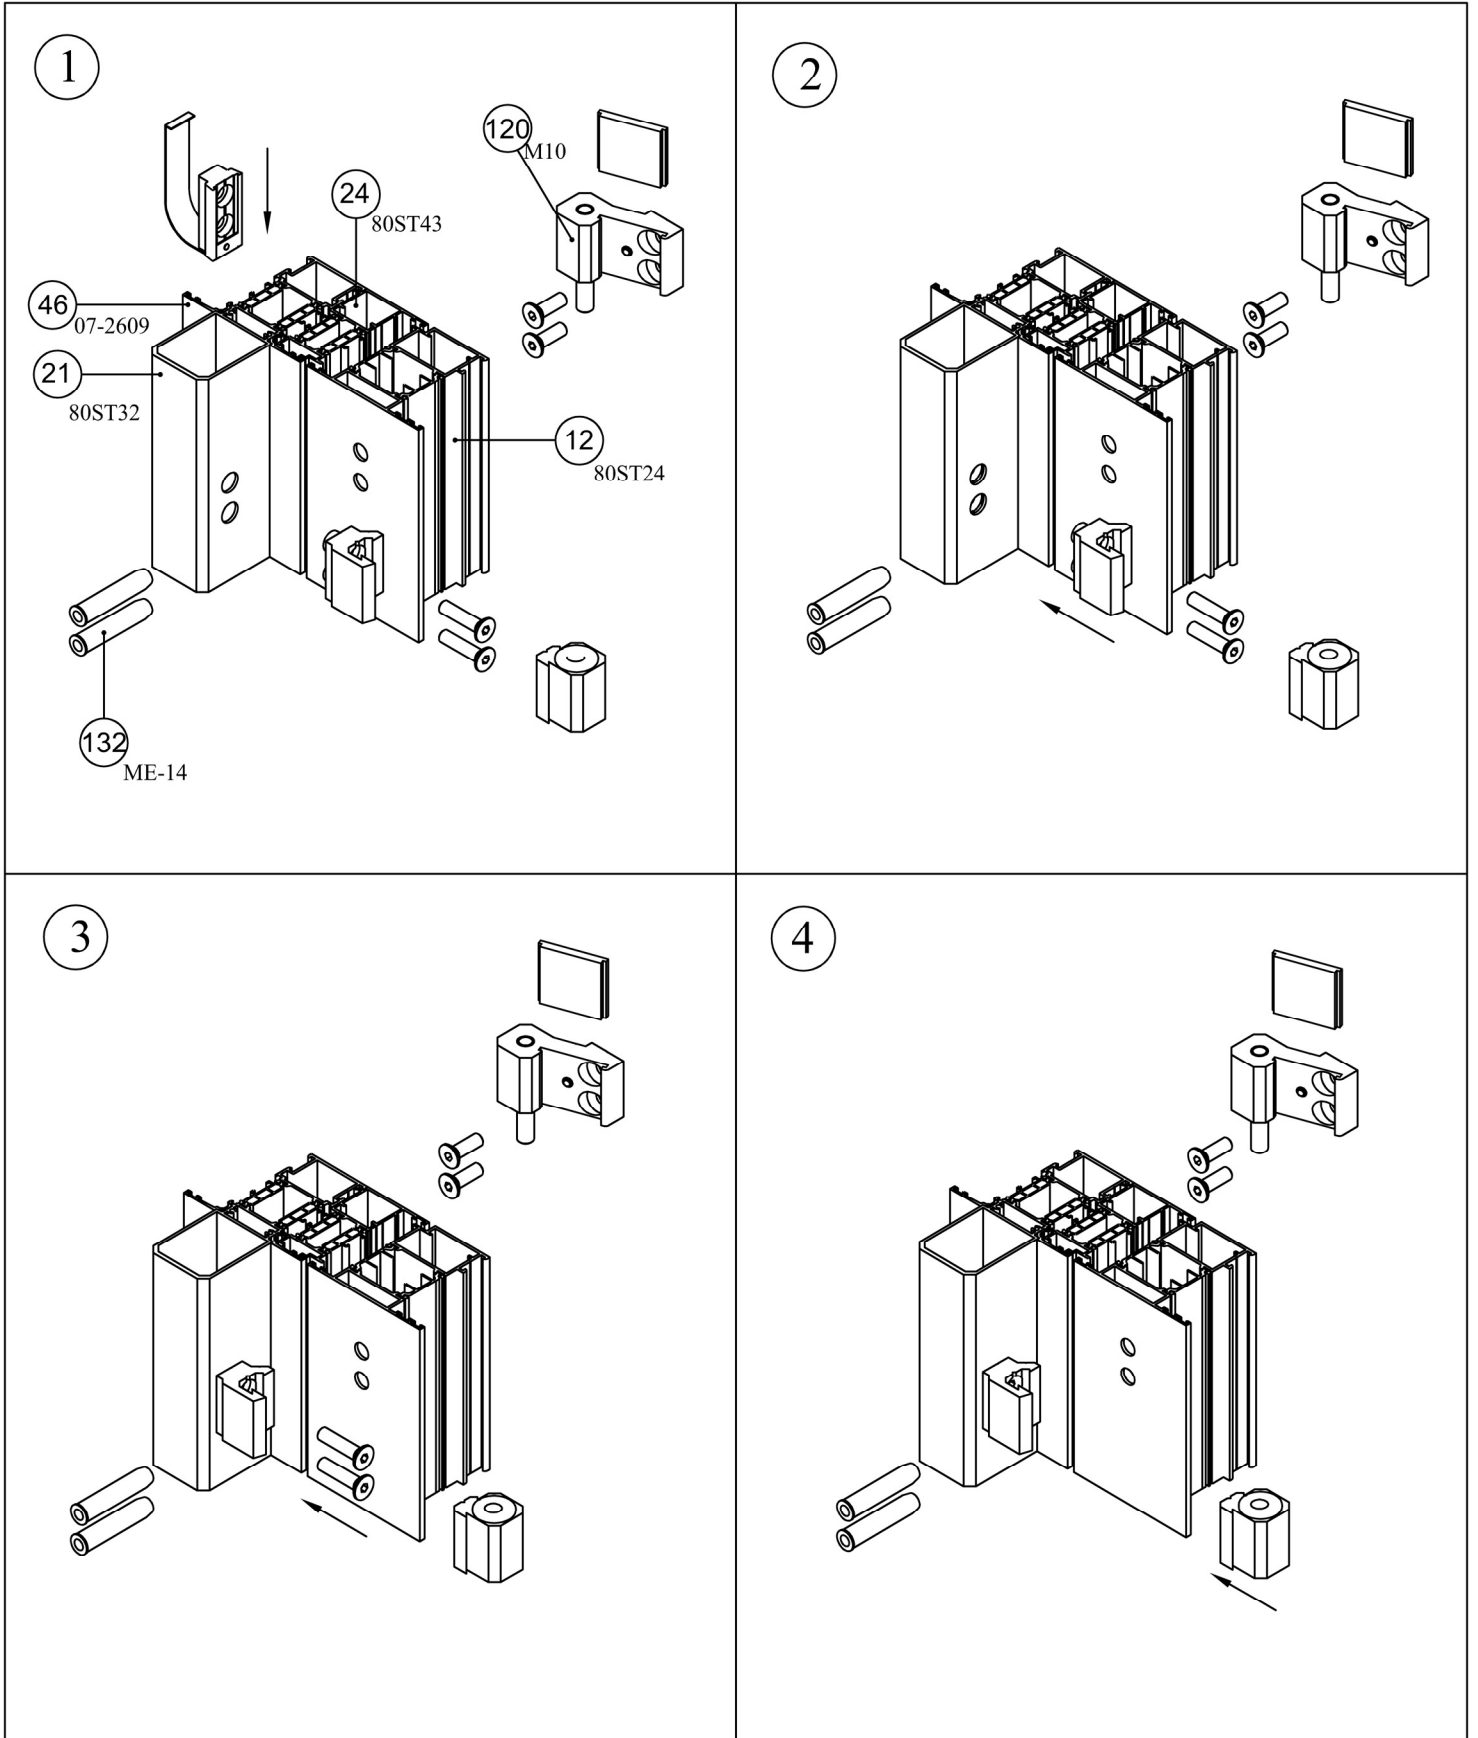

A Yüzeyi Detayı
Detail A

B Yüzeyi Detayı
Detail B

Montaj Çizimleri
Assembling Drawings

M10 Mentşe-Dışa Açılır
Hinge-Outward Opening

ST 80

Montaj Çizimleri
Assembling Drawings

Kilit
Lock

17-9