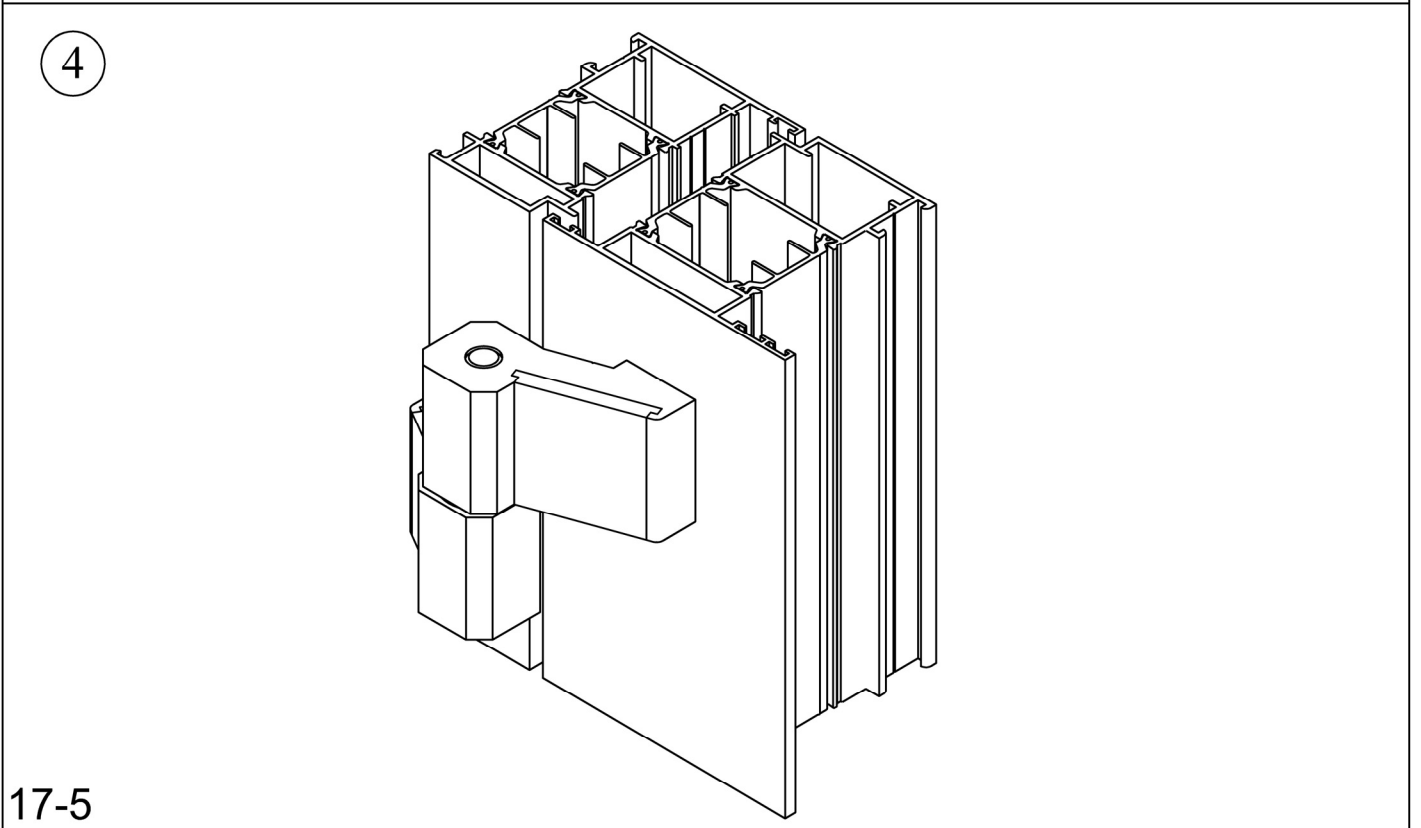

A Yüzeyi Detayı
Detail A

B Yüzeyi Detayı
Detail B

Montaj Çizimleri
Assembling Drawings

M10 Mentşe-Dışa Açılır
Hinge-Outward Opening

ST 80

Montaj Çizimleri
Assembling Drawings

Kilit
Lock

17-9