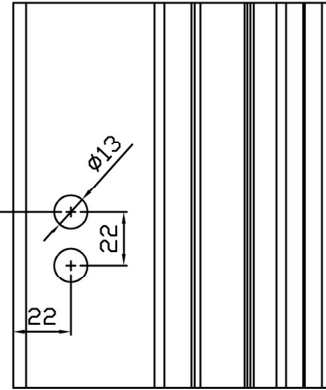

A Yüzeyi Detayı
Detail A

B Yüzeyi Detayı
Detail B

Montaj Çizimleri
Assembling Drawings

M10 Mentşe-Dışa Açılır
Hinge-Outward Opening

ST 80

Montaj Çizimleri
Assembling Drawings

Kilit
Lock

17-9