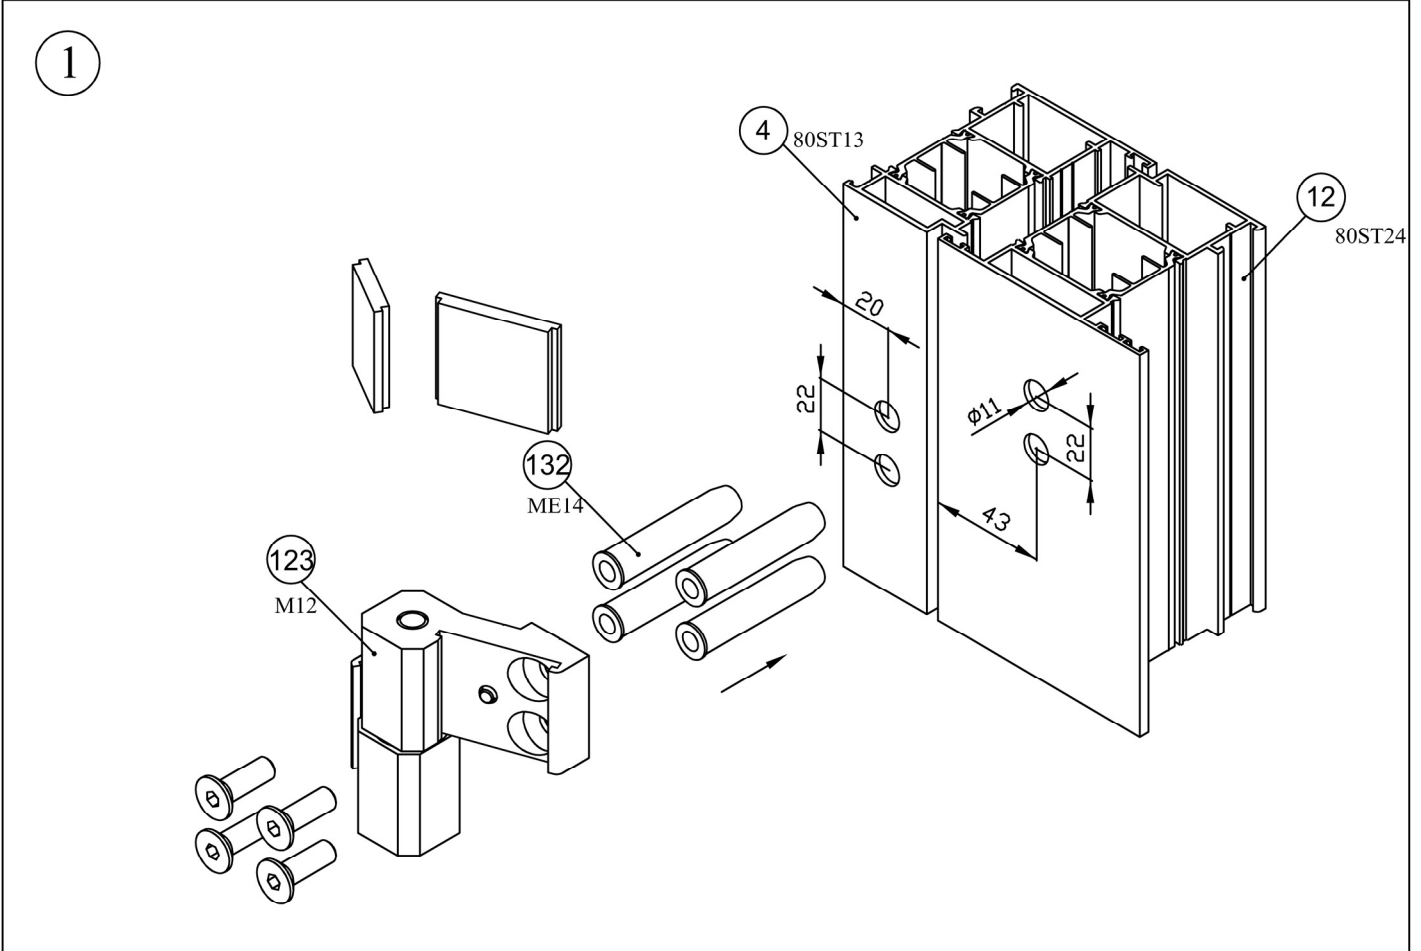

A Yüzeyi Detayı
Detail A

B Yüzeyi Detayı
Detail B

Montaj Çizimleri
Assembling Drawings

M10 Mentşe-Dışa Açılır
Hinge-Outward Opening

ST 80

Montaj Çizimleri
Assembling Drawings

Kilit
Lock

17-9

ST 80

Montaj Çizimleri
Assembling Drawings

Kol
Handle

Montaj Çizimleri
Assembling Drawings

Balkon Kapısı Kolu
Handle

Montaj Çizimleri
Assembling Drawings