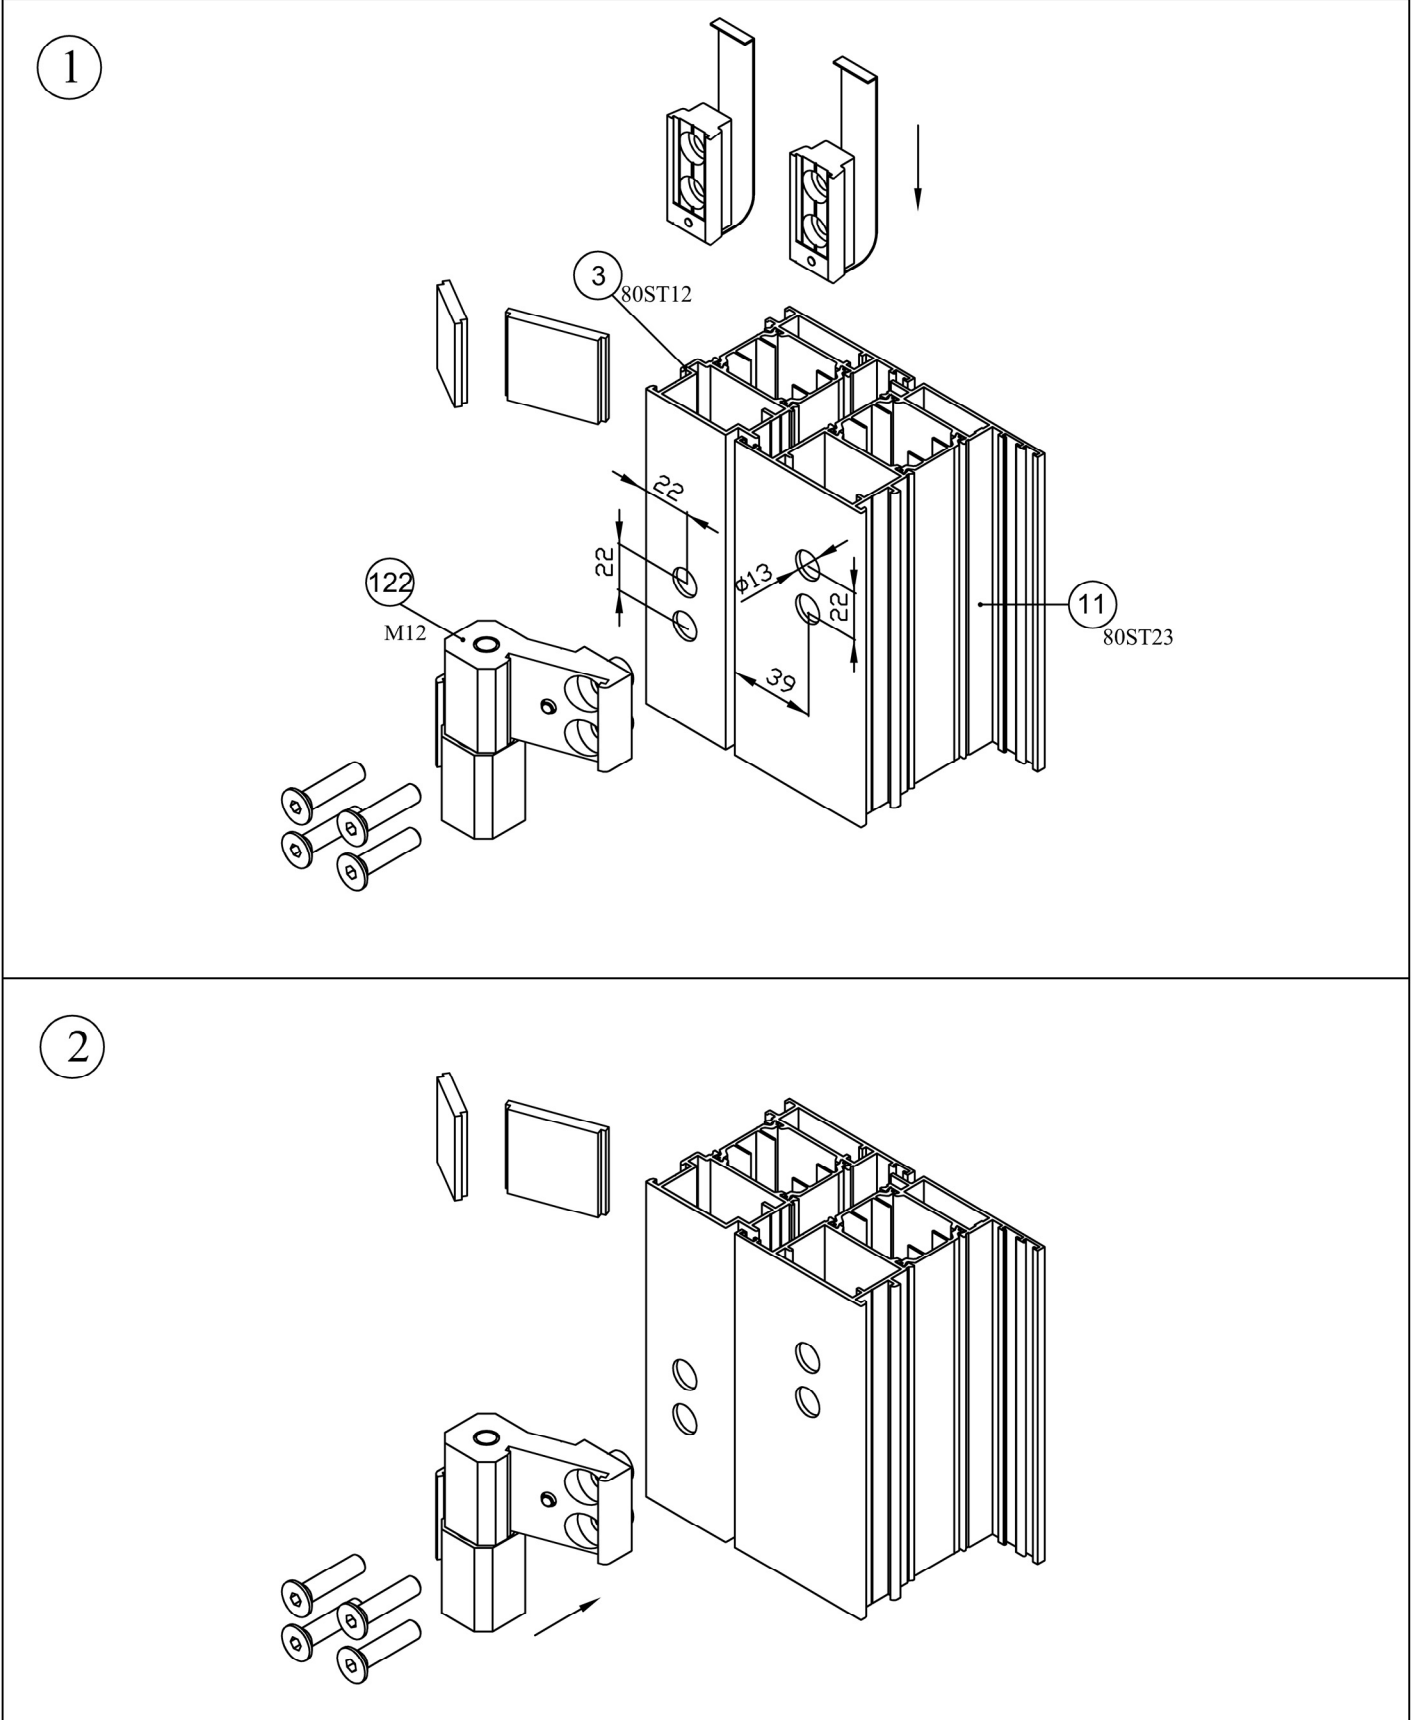

A Yüzeyi Detayı
Detail A

B Yüzeyi Detayı
Detail B

Montaj Çizimleri
Assembling Drawings

M10 Mentşe-Dışa Açılır
Hinge-Outward Opening

ST 80

Montaj Çizimleri
Assembling Drawings

Kilit
Lock

17-9

ST 80

Montaj Çizimleri
Assembling Drawings

Kol
Handle

Montaj Çizimleri
Assembling Drawings

Balkon Kapısı Kolu
Handle

Montaj Çizimleri
Assembling Drawings