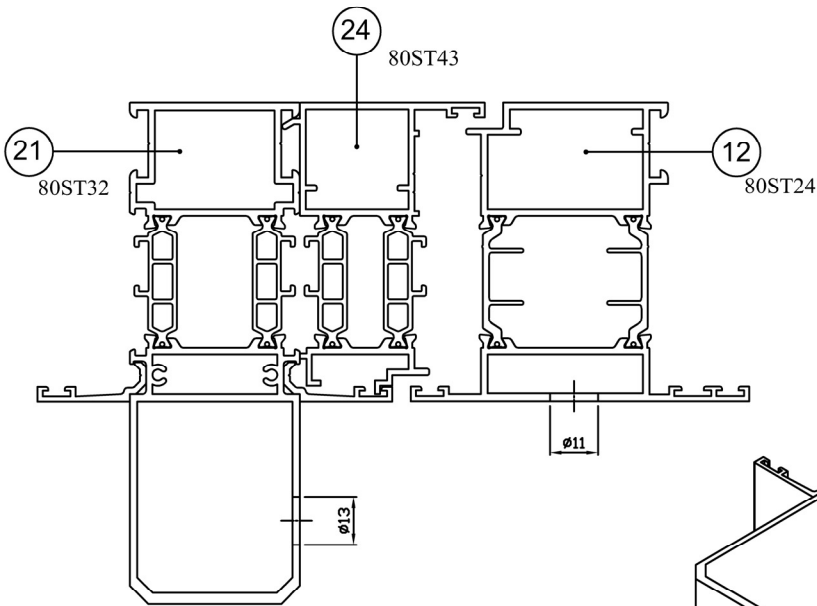

A Yüzeyi Detayı
Detail A

B Yüzeyi Detayı
Detail B

Montaj Çizimleri
Assembling Drawings

M10 Mentşe-Dışa Açılır
Hinge-Outward Opening

ST 80

Montaj Çizimleri
Assembling Drawings

Kilit
Lock

17-9

ST 80

Montaj Çizimleri
Assembling Drawings

Kol
Handle

Montaj Çizimleri
Assembling Drawings

Balkon Kapısı Kolu
Handle

Montaj Çizimleri
Assembling Drawings