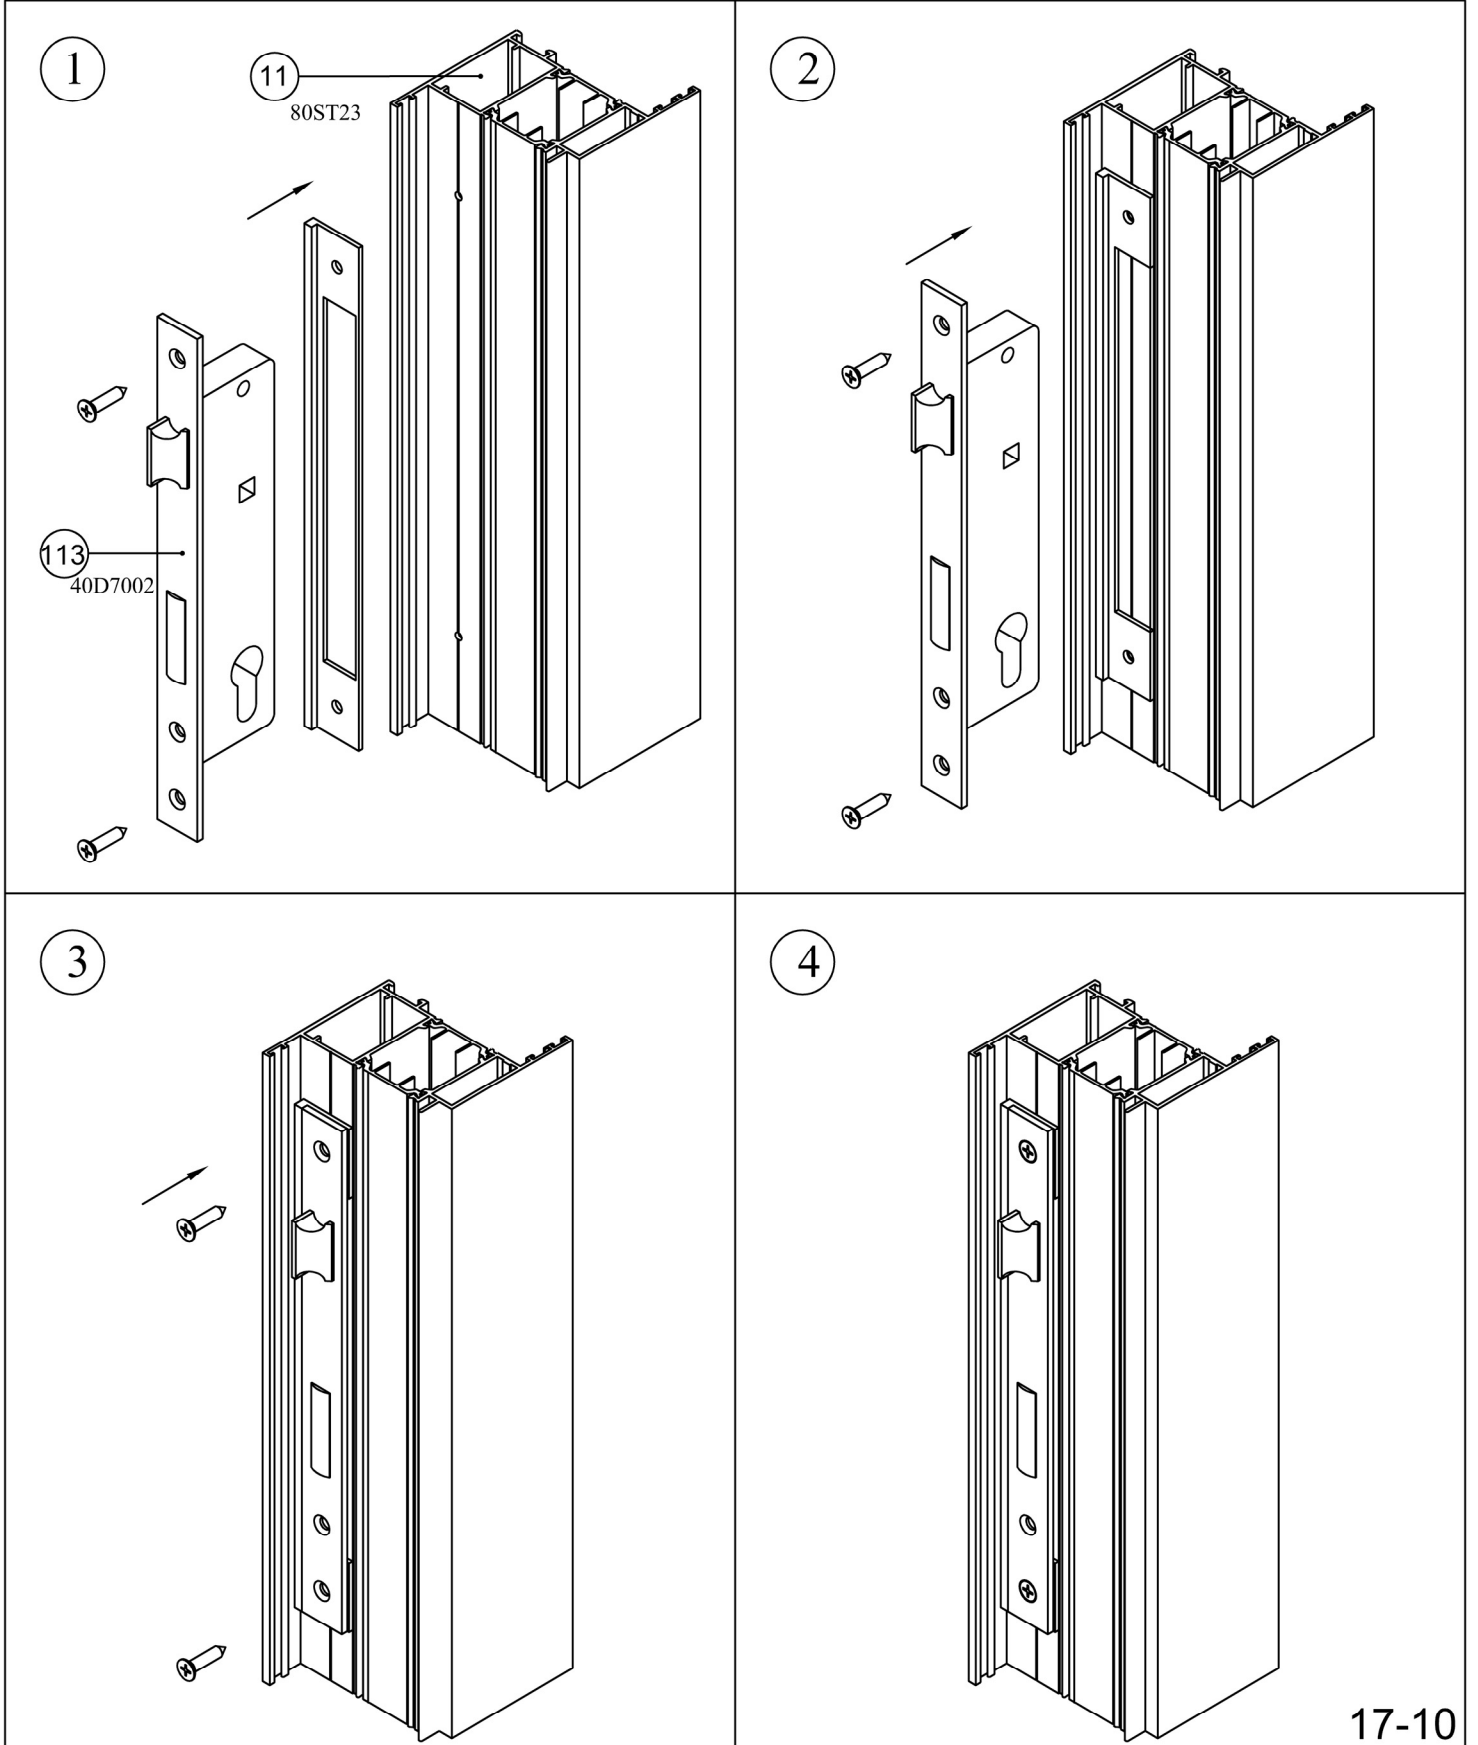

A Yüzeyi Detayı
Detail A

B Yüzeyi Detayı
Detail B

Montaj Çizimleri
Assembling Drawings

M10 Mentşe-Dışa Açılır
Hinge-Outward Opening

ST 80

Montaj Çizimleri
Assembling Drawings

Kilit
Lock

17-9