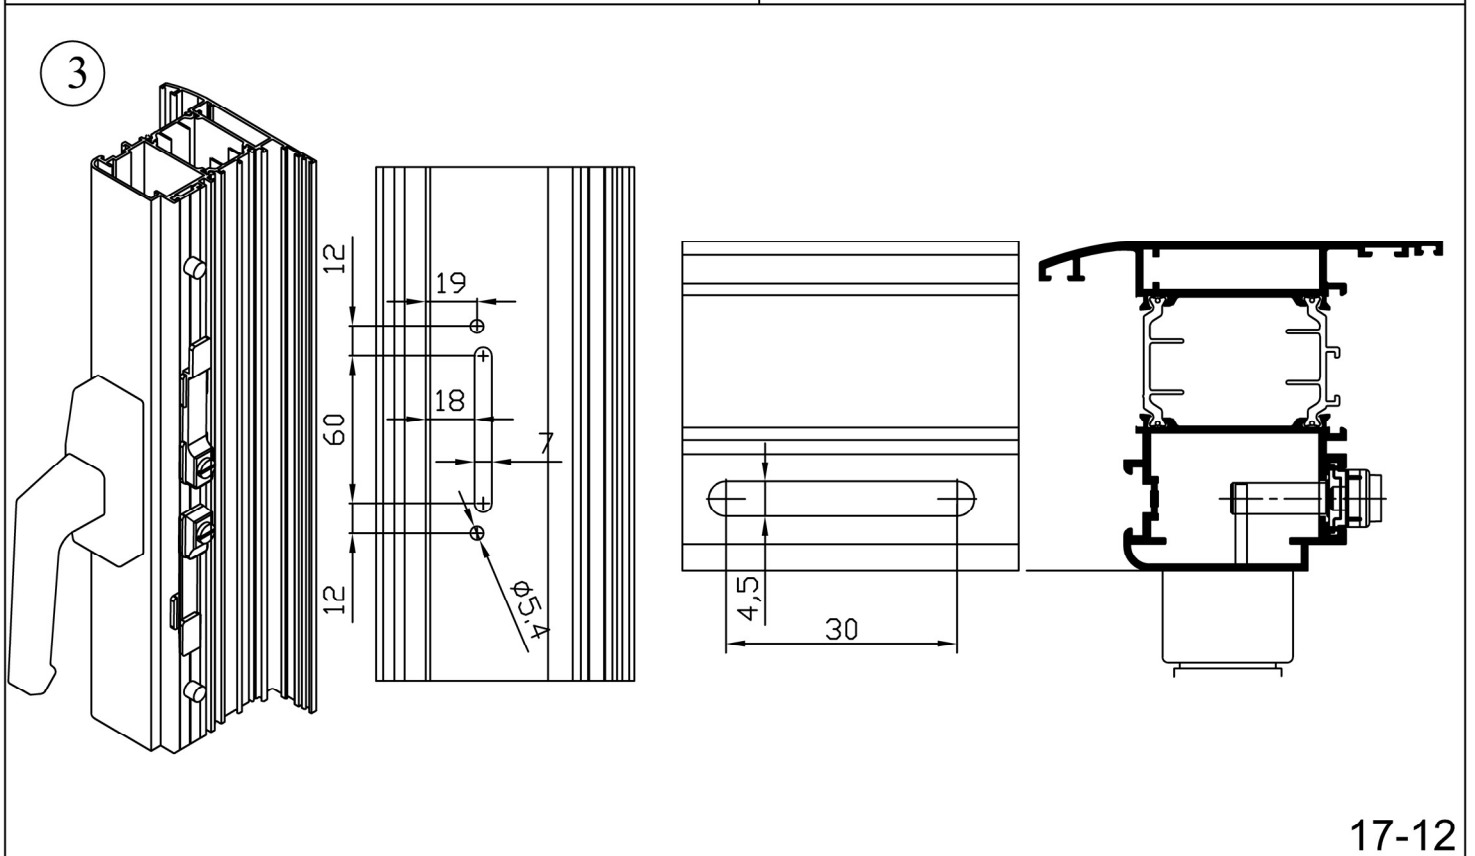

A Yüzeyi Detayı
Detail A

B Yüzeyi Detayı
Detail B

Montaj Çizimleri
Assembling Drawings

M10 Mentşe-Dışa Açılır
Hinge-Outward Opening

ST 80

Montaj Çizimleri
Assembling Drawings

Kilit
Lock

17-9

ST 80

Montaj Çizimleri
Assembling Drawings

Kol
Handle

Montaj Çizimleri
Assembling Drawings

Balkon Kapısı Kolu
Handle

Montaj Çizimleri
Assembling Drawings