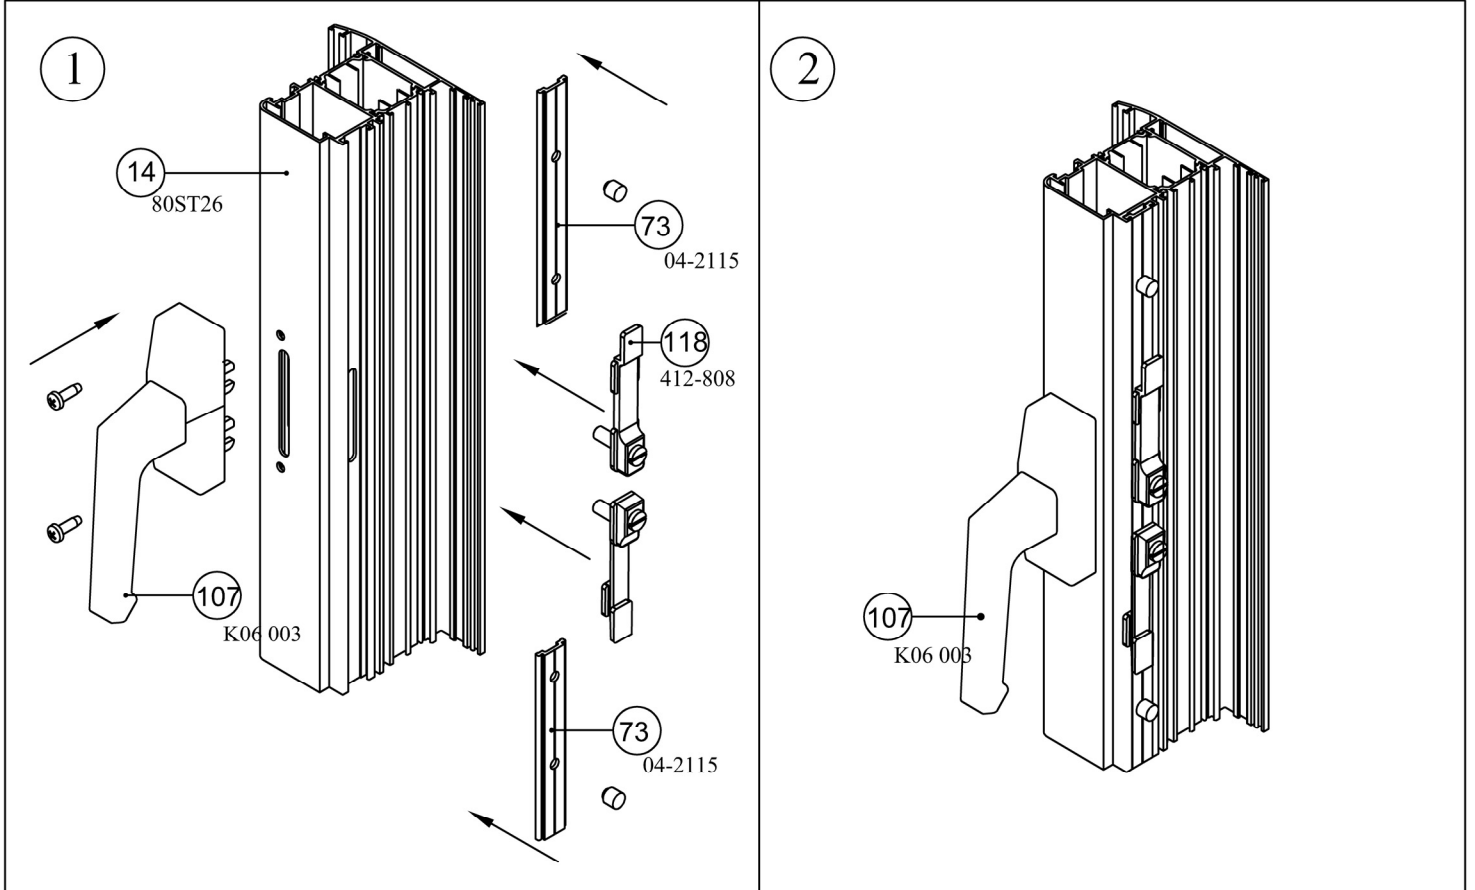

A Yüzeyi Detayı
Detail A

B Yüzeyi Detayı
Detail B

Montaj Çizimleri
Assembling Drawings

M10 Mentşe-Dışa Açılır
Hinge-Outward Opening

ST 80

Montaj Çizimleri
Assembling Drawings

Kilit
Lock

17-9

ST 80

Montaj Çizimleri
Assembling Drawings

Kol
Handle

Montaj Çizimleri
Assembling Drawings

Balkon Kapısı Kolu
Handle

Montaj Çizimleri
Assembling Drawings