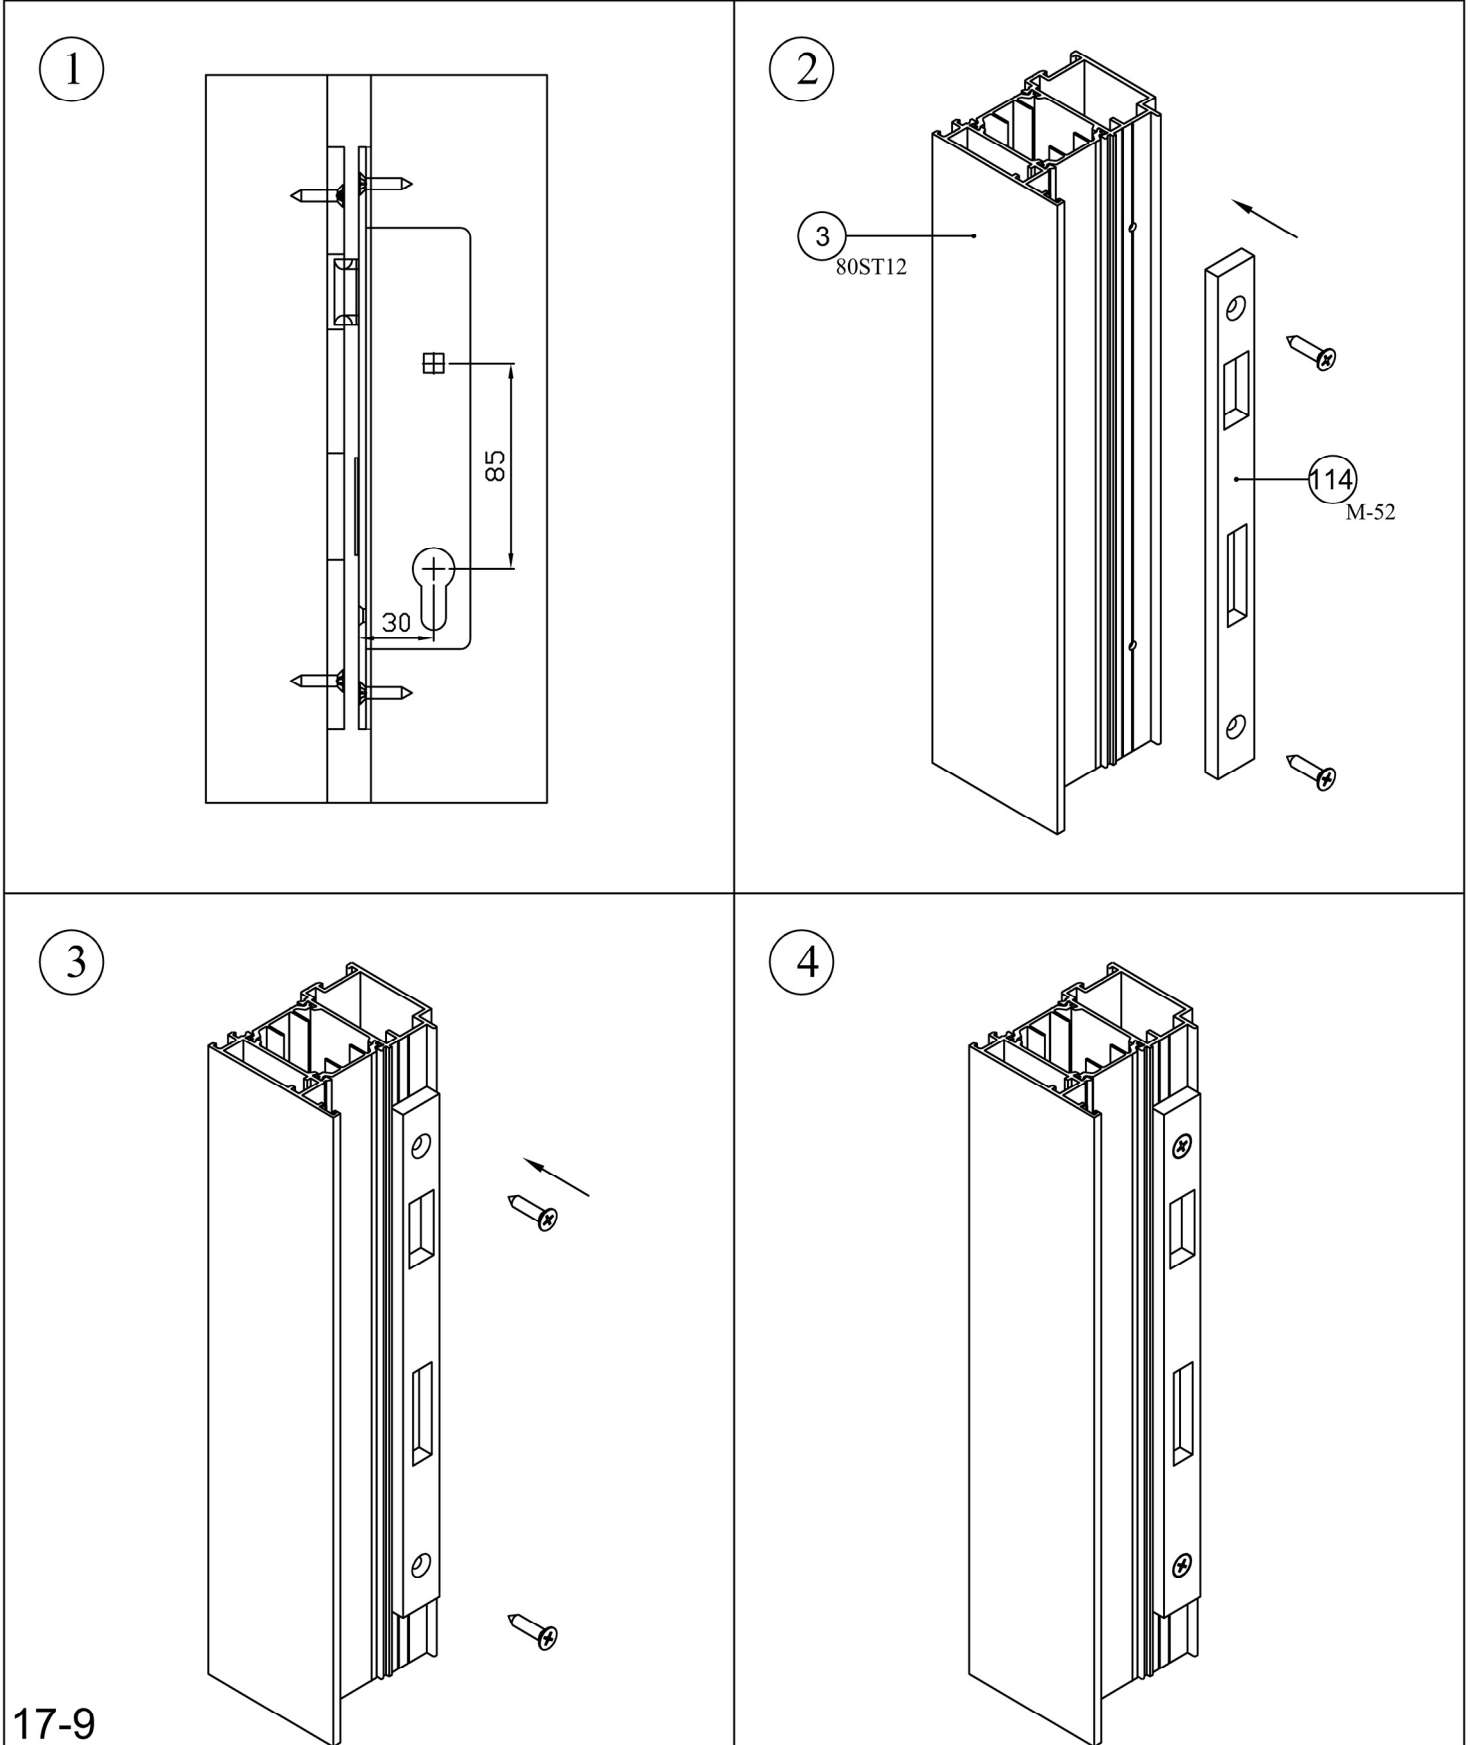

A Yüzeyi Detayı
Detail A

B Yüzeyi Detayı
Detail B

Montaj Çizimleri
Assembling Drawings

M10 Mentşe-Dışa Açılır
Hinge-Outward Opening

ST 80

Montaj Çizimleri
Assembling Drawings

Kilit
Lock

17-9

ST 80

Montaj Çizimleri
Assembling Drawings

Kol
Handle

Montaj Çizimleri
Assembling Drawings

Balkon Kapısı Kolu
Handle

Montaj Çizimleri
Assembling Drawings