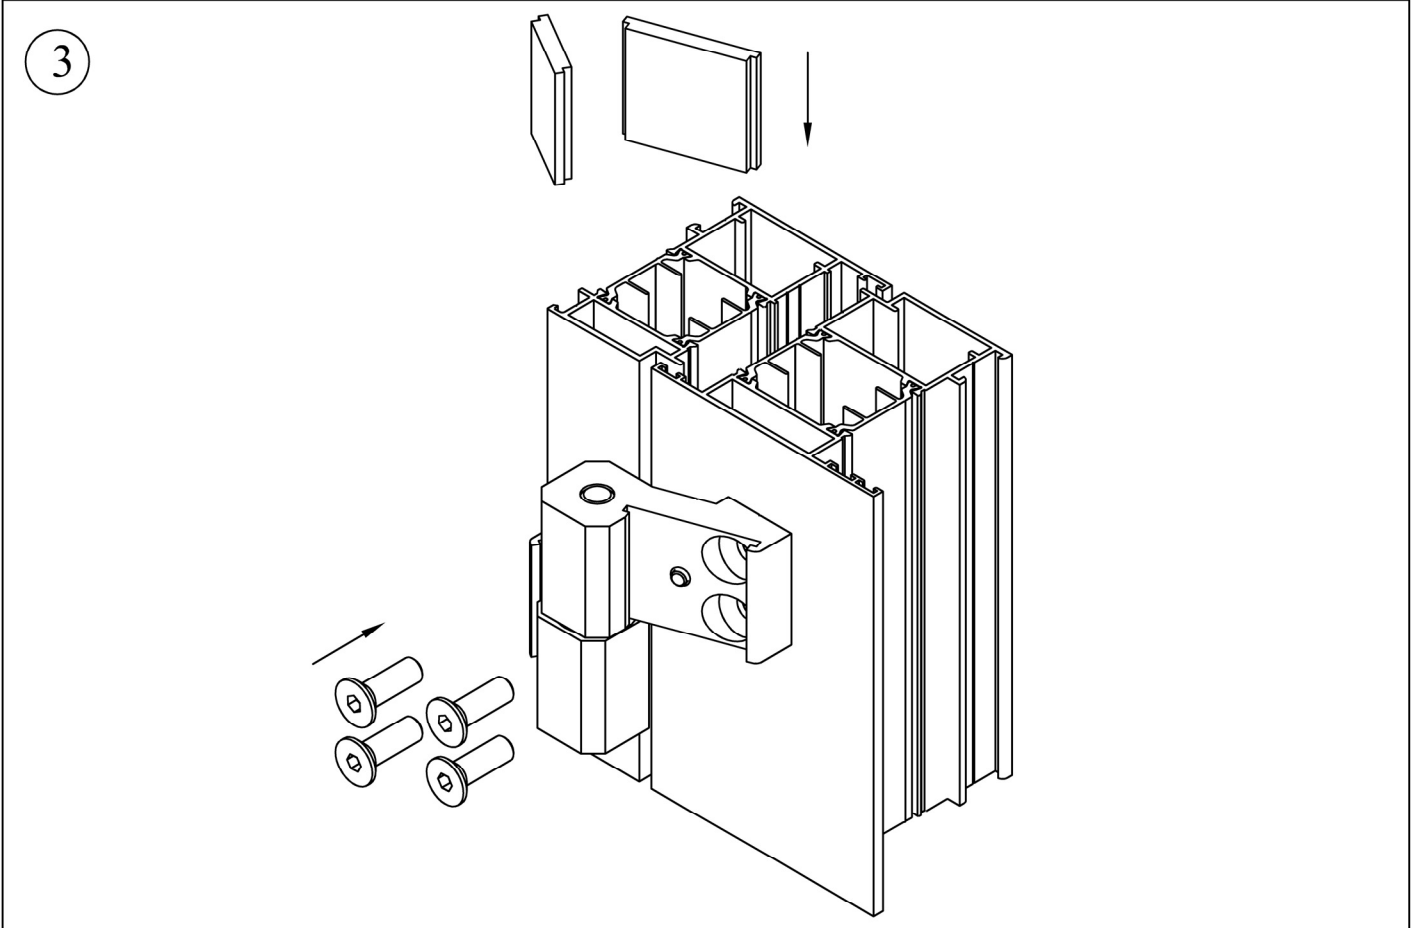

A Yüzeyi Detayı
Detail A

B Yüzeyi Detayı
Detail B

Montaj Çizimleri
Assembling Drawings

M10 Mentşe-Dışa Açılır
Hinge-Outward Opening

ST 80

Montaj Çizimleri
Assembling Drawings

Kilit
Lock

17-9

ST 80

Montaj Çizimleri
Assembling Drawings

Kol
Handle

Montaj Çizimleri
Assembling Drawings

Balkon Kapısı Kolu
Handle

Montaj Çizimleri
Assembling Drawings