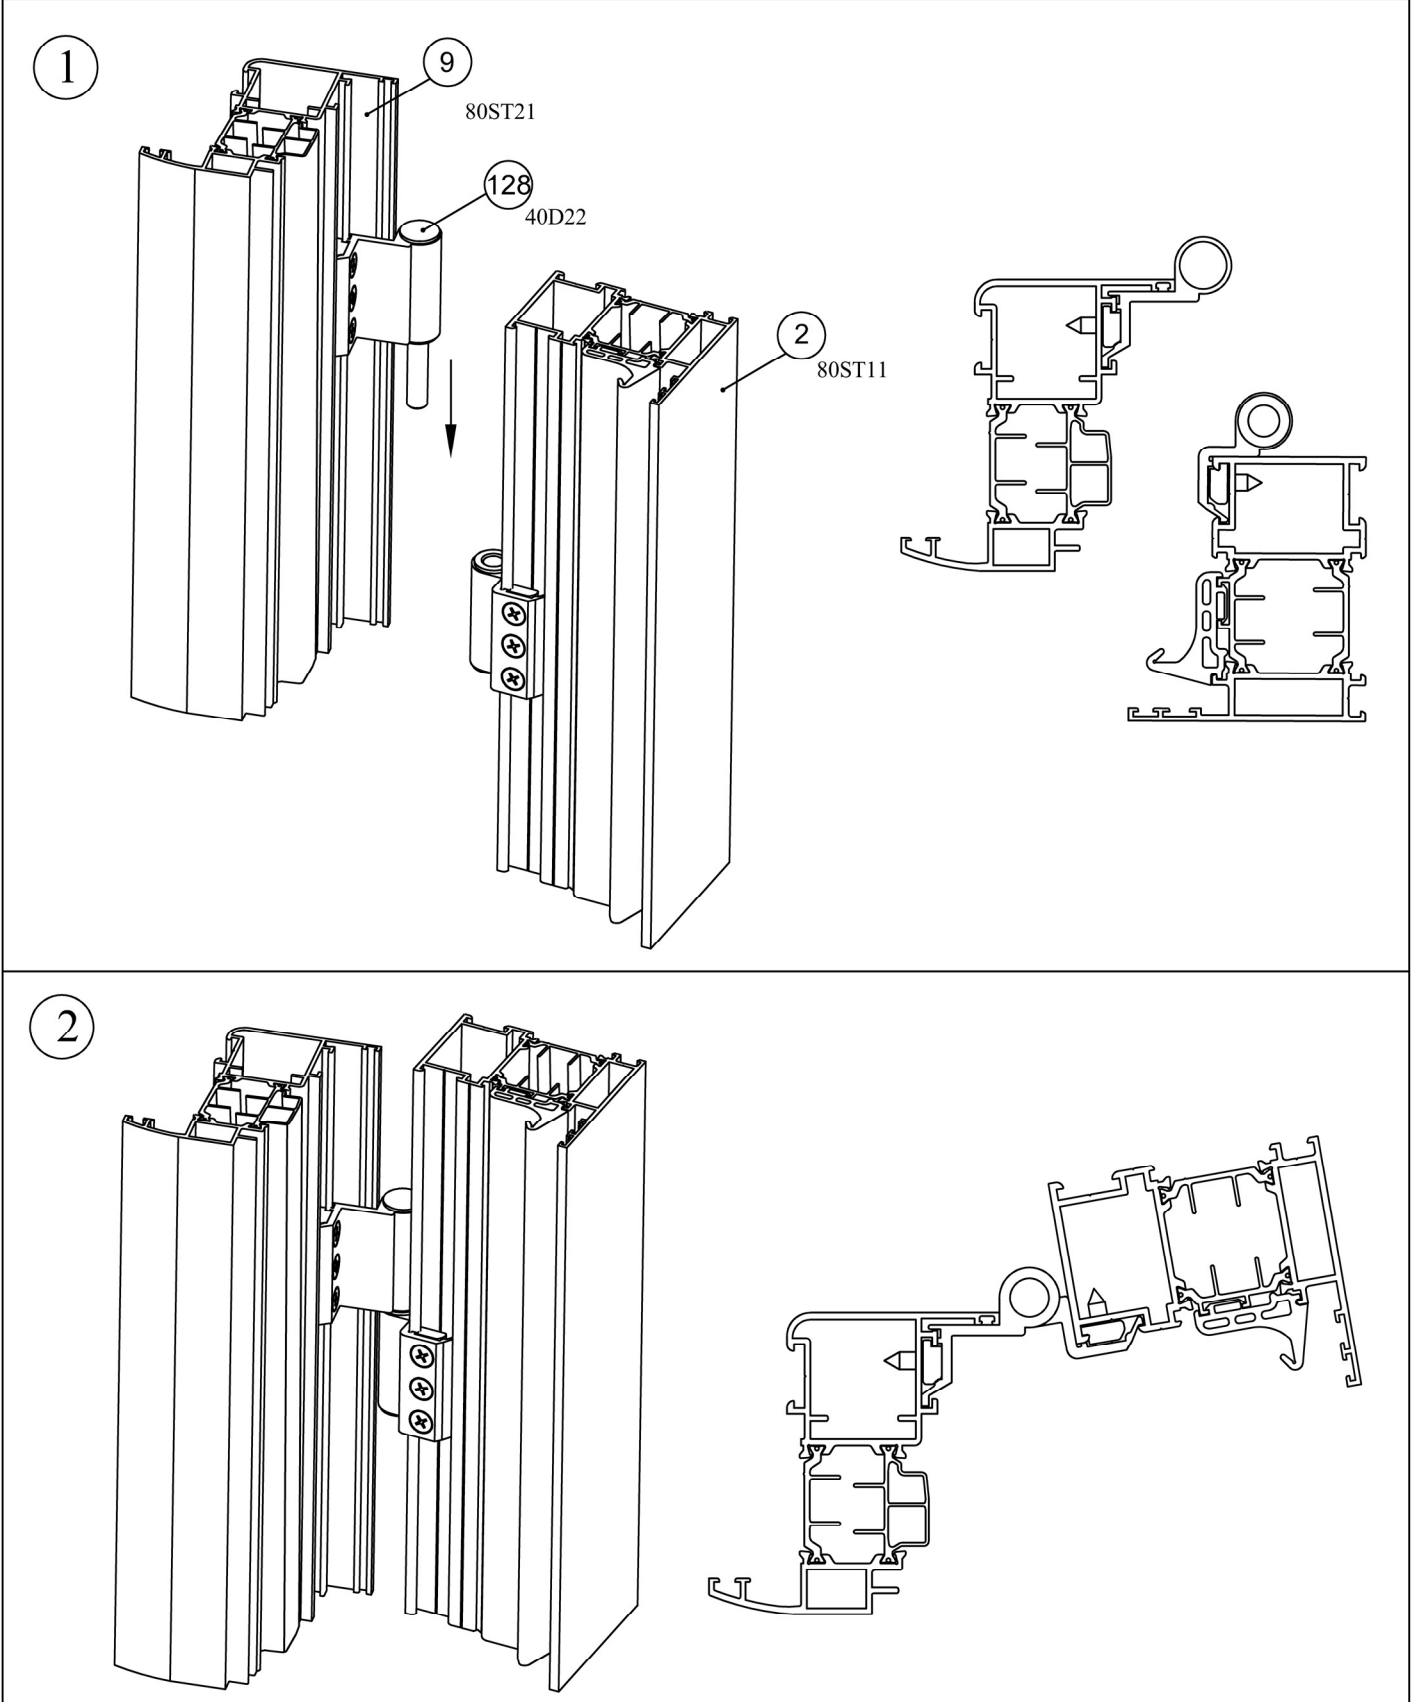

A Yüzeyi Detayı
Detail A

B Yüzeyi Detayı
Detail B

Montaj Çizimleri
Assembling Drawings

M10 Mentşe-Dışa Açılır
Hinge-Outward Opening

ST 80

Montaj Çizimleri
Assembling Drawings

Kilit
Lock

17-9

ST 80

Montaj Çizimleri
Assembling Drawings

Kol
Handle

Montaj Çizimleri
Assembling Drawings

Balkon Kapısı Kolu
Handle

Montaj Çizimleri
Assembling Drawings