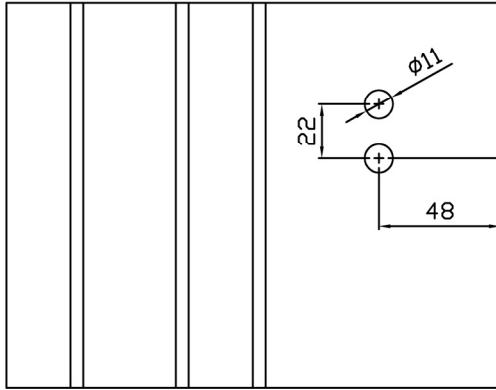

A Yüzeyi Detayı
Detail A

B Yüzeyi Detayı
Detail B

Montaj Çizimleri
Assembling Drawings

M10 Mentşe-Dışa Açılır
Hinge-Outward Opening

ST 80

Montaj Çizimleri
Assembling Drawings

Kilit
Lock

17-9