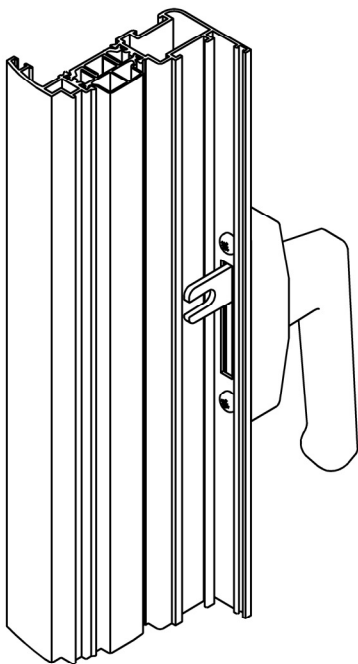

A Yüzeyi Detayı
Detail A

B Yüzeyi Detayı
Detail B

Montaj Çizimleri
Assembling Drawings

M10 Mentşe-Dışa Açılır
Hinge-Outward Opening

ST 80

Montaj Çizimleri
Assembling Drawings

Kilit
Lock

17-9

ST 80

Montaj Çizimleri
Assembling Drawings

Kol
Handle

Montaj Çizimleri
Assembling Drawings

Balkon Kapısı Kolu
Handle

Montaj Çizimleri
Assembling Drawings