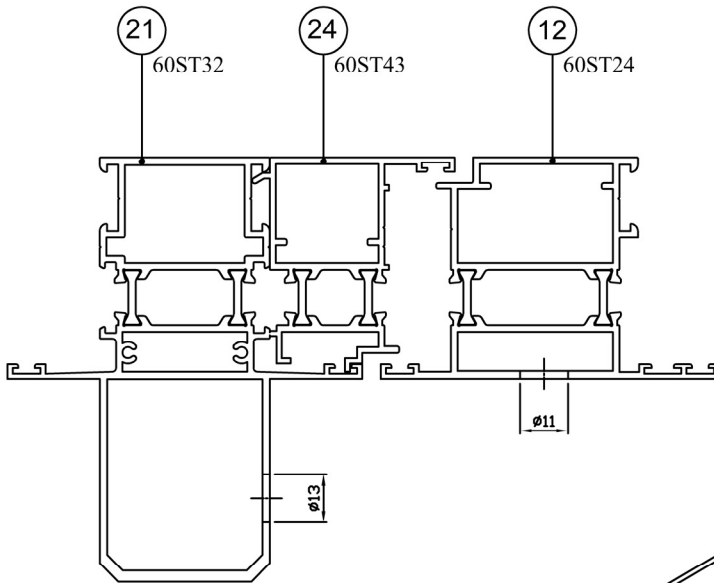

A Yüzeyi Detayı

B Yüzeyi Detayı

Montaj Çizimleri
Assembling Drawings

M10 Mentşe-Dışa Açılır
Hinge-Outward Opening

ST 60

Montaj Çizimleri
Assembling Drawings

Kol
Handle

Montaj Çizimleri
Assembling Drawings

Balkon Kapısı Kolu
Handle

Montaj Çizimleri
Assembling Drawings