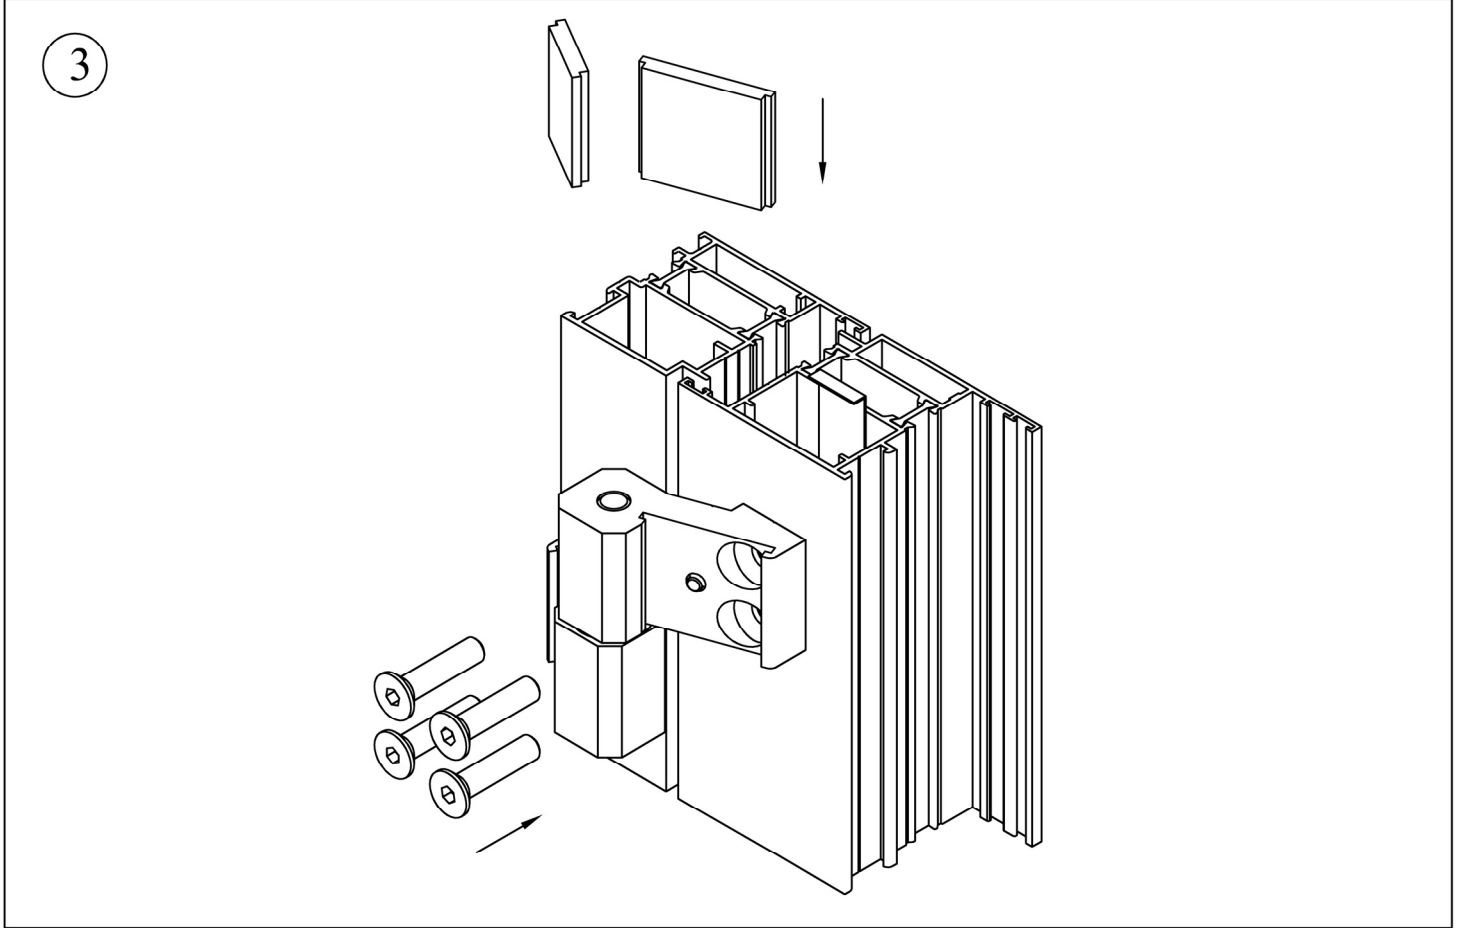

A Yüzeyi Detayı

B Yüzeyi Detayı

Montaj Çizimleri
Assembling Drawings

M10 Mentşe-Dışa Açılır
Hinge-Outward Opening

ST 60

Montaj Çizimleri
Assembling Drawings

Kol
Handle

Montaj Çizimleri
Assembling Drawings

Balkon Kapısı Kolu
Handle

Montaj Çizimleri
Assembling Drawings