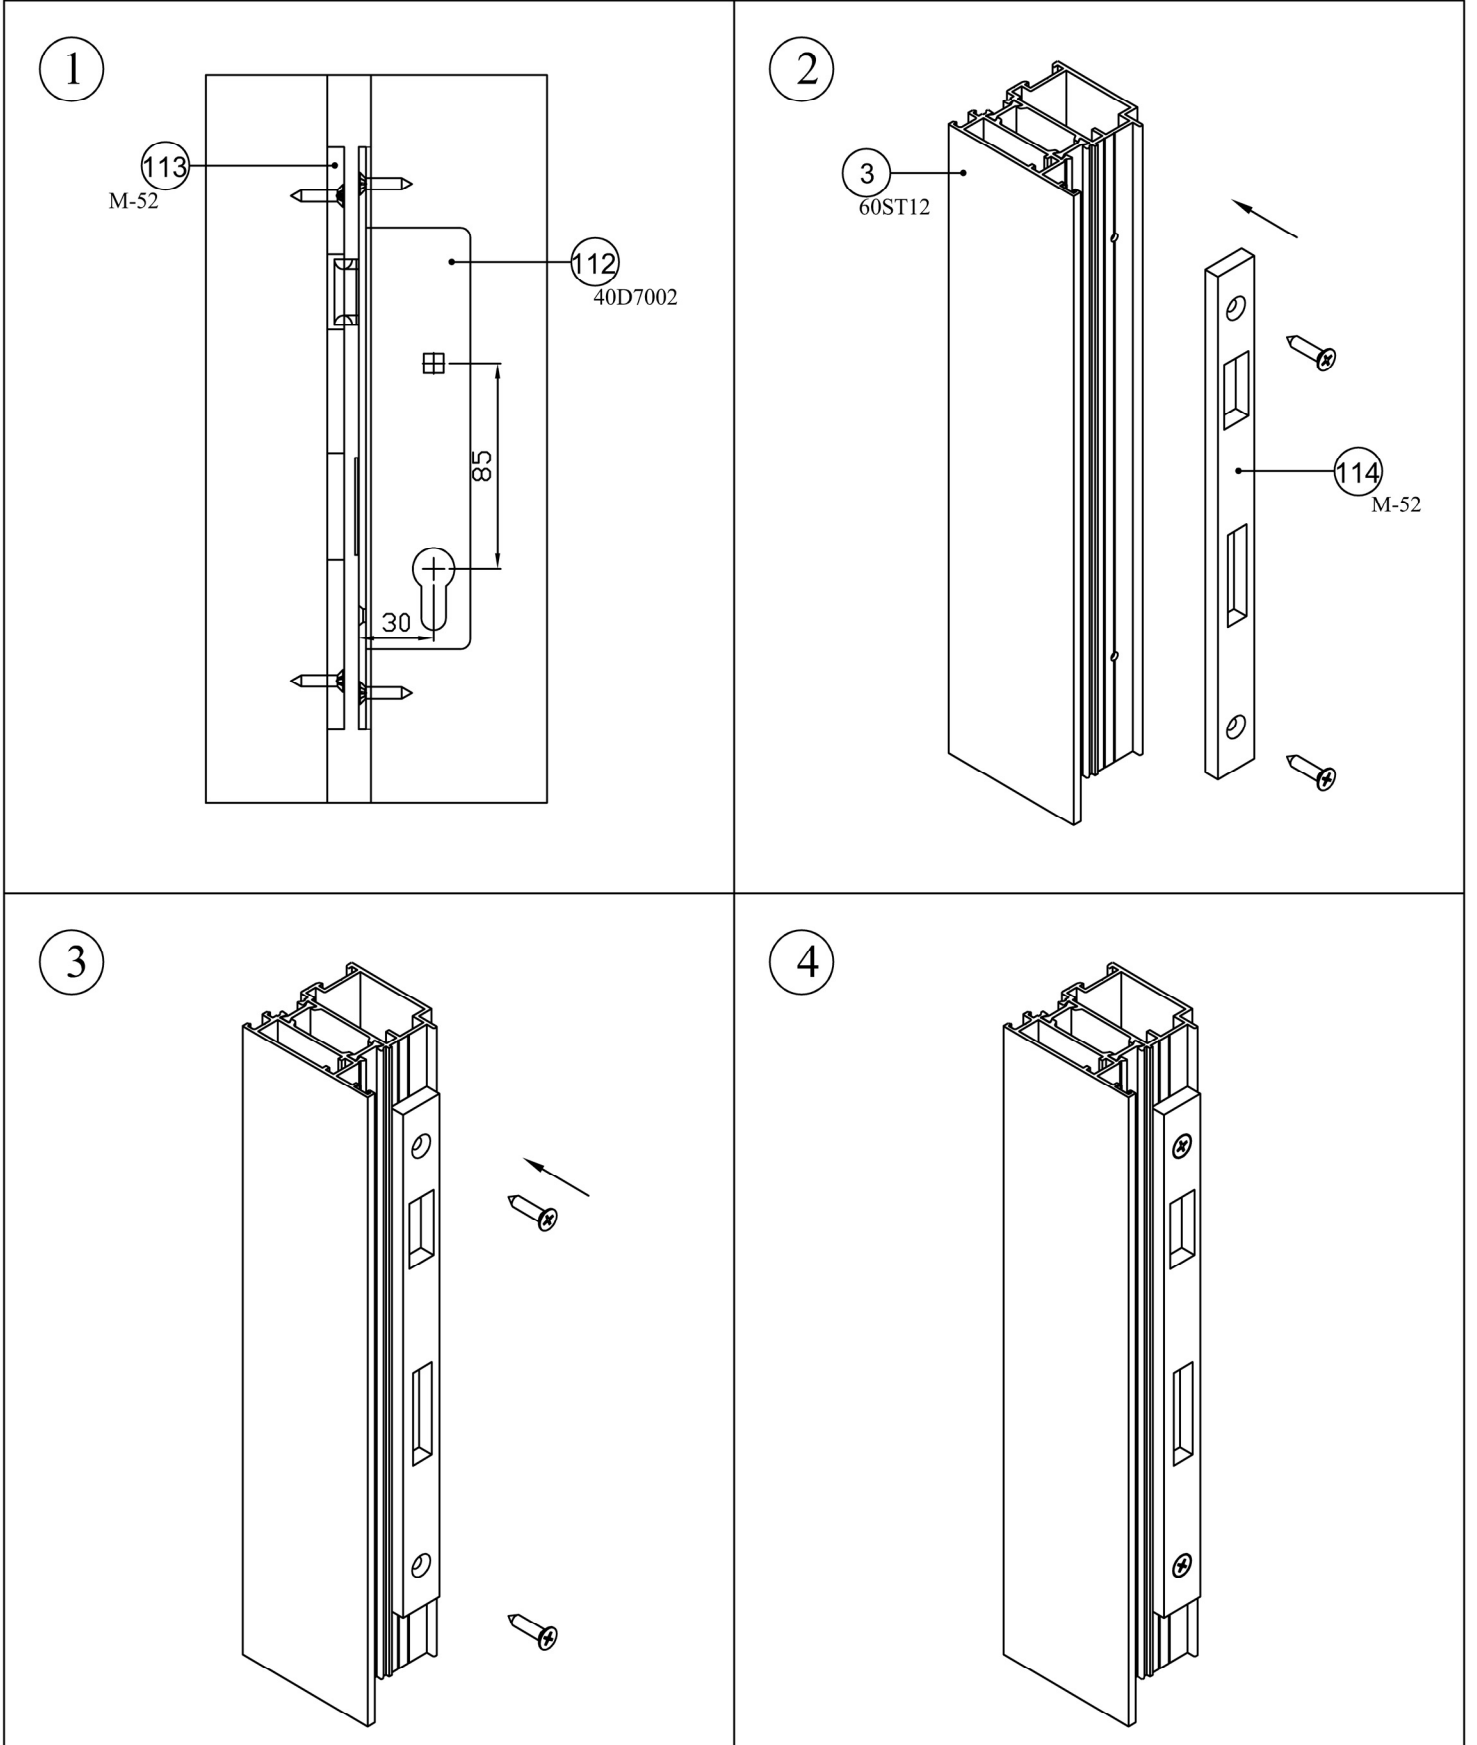

A Yüzeyi Detayı

B Yüzeyi Detayı

Montaj Çizimleri
Assembling Drawings

M10 Mentşe-Dışa Açılır
Hinge-Outward Opening

ST 60

Montaj Çizimleri
Assembling Drawings

Kol
Handle

Montaj Çizimleri
Assembling Drawings

Balkon Kapısı Kolu
Handle

Montaj Çizimleri
Assembling Drawings