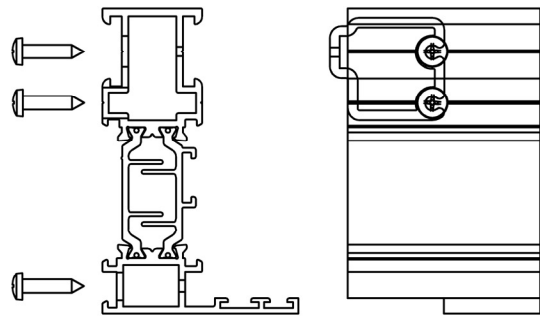

Montaj Çizimleri
Assembling Drawings

Köşe Takozları
Corner Cleats

Montaj Çizimleri
Assembling Drawings

Kayıt Profilleri
Transom - Mullion Profiles

Kayıt Profili Detayı
Transom/Mullion Profile

Ölçek / Scale : 1/2

Montaj Çizimleri
Assembling Drawings

Kayıt Profilleri
Transom - Mullion Profiles

3

Montaj Çizimleri
Assembling Drawings

Balkon Kapısı Adaptör Plastiği
Plastic Sealing Element

ST 80

Montaj Çizimleri
Assembling Drawings

Kanat Adaptör Profili
Vent Adapter Profile