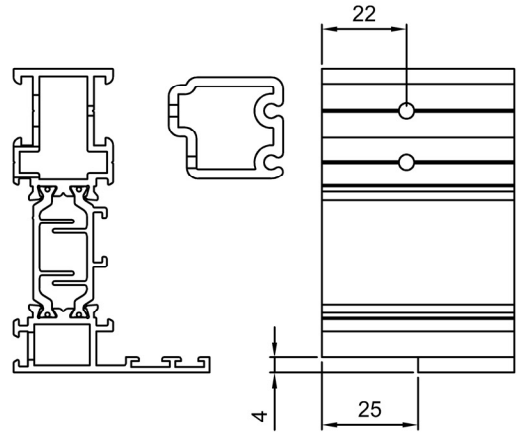

Montaj Çizimleri
Assembling Drawings

Köşe Takozları
Corner Cleats

Montaj Çizimleri
Assembling Drawings

Kayıt Profilleri
Transom - Mullion Profiles

Kayıt Profili Detayı
Transom/Mullion Profile

Ölçek / Scale : 1/2

Montaj Çizimleri
Assembling Drawings

Kayıt Profilleri
Transom - Mullion Profiles

3

Montaj Çizimleri
Assembling Drawings

Balkon Kapısı Adaptör Plastiği
Plastic Sealing Element

ST 80

Montaj Çizimleri
Assembling Drawings

Kanat Adaptör Profili
Vent Adapter Profile