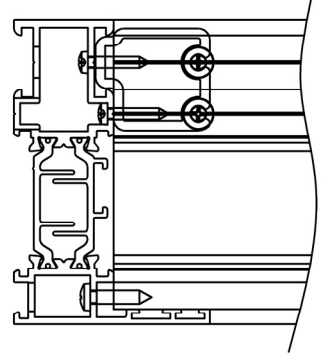

Montaj Çizimleri
Assembling Drawings

Köşe Takozları
Corner Cleats

Montaj Çizimleri
Assembling Drawings

Kayıt Profilleri
Transom - Mullion Profiles

Kayıt Profili Detayı
Transom/Mullion Profile

Ölçek / Scale : 1/2

Montaj Çizimleri
Assembling Drawings

Kayıt Profilleri
Transom - Mullion Profiles

3

Montaj Çizimleri
Assembling Drawings

Balkon Kapısı Adaptör Plastiği
Plastic Sealing Element

ST 80

Montaj Çizimleri
Assembling Drawings

Kanat Adaptör Profili
Vent Adapter Profile