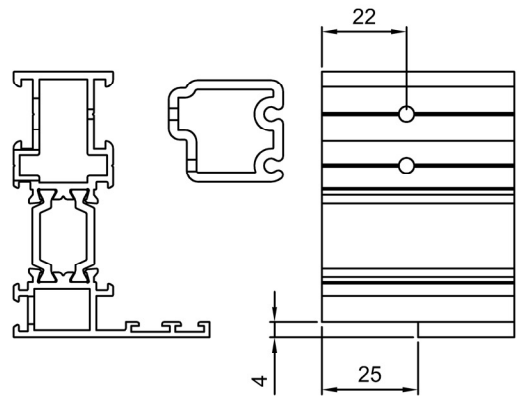

ST 70

Montaj Çizimleri
Assembling Drawings

Köşe Takozları
Corner Cleats

Montaj Çizimleri
Assembling Drawings

Kayıt Profilleri
Transom - Mullion Profiles

Kayıt Profili Detayı
Transom/Mullion Profile

Ölçek / Scale : 1/2

ST 70

Montaj Çizimleri
Assembling Drawings

Kayıt Profilleri
Transom - Mullion Profiles

3

WS-605 DERZ SİLİKONU

3

4

Montaj Çizimleri
Assembling Drawings

Balkon Kapısı Adaptör Plastiği
Plastic Sealing Element

ST 70

Montaj Çizimleri
Assembling Drawings

Kanat Adaptör Profili
Vent Adapter Profile

Montaj Çizimleri
Assembling Drawings

Kanat İçi Kayıt
Center Guide Profile