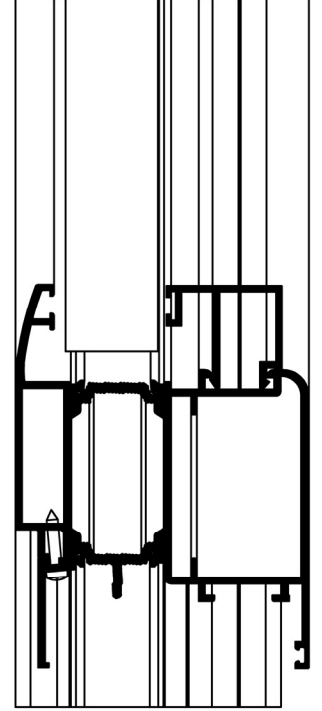

ST 70

Montaj Çizimleri
Assembling Drawings

Köşe Takozları
Corner Cleats

Montaj Çizimleri
Assembling Drawings

Kayıt Profilleri
Transom - Mullion Profiles

Kayıt Profili Detayı
Transom/Mullion Profile

Ölçek / Scale : 1/2

ST 70

Montaj Çizimleri
Assembling Drawings

Kayıt Profilleri
Transom - Mullion Profiles

3

WS-605 DERZ SİLİKONU

3

4

Montaj Çizimleri
Assembling Drawings

Balkon Kapısı Adaptör Plastiği
Plastic Sealing Element

ST 70

Montaj Çizimleri
Assembling Drawings

Kanat Adaptör Profili
Vent Adapter Profile

Montaj Çizimleri
Assembling Drawings

Kanat İçi Kayıt
Center Guide Profile