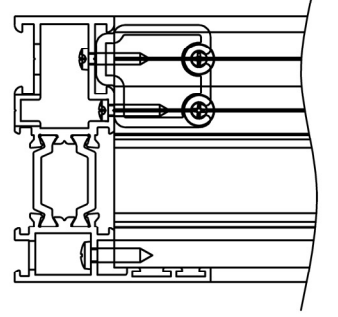

ST 70

Montaj Çizimleri
Assembling Drawings

Köşe Takozları
Corner Cleats

Montaj Çizimleri
Assembling Drawings

Kayıt Profilleri
Transom - Mullion Profiles

Kayıt Profili Detayı
Transom/Mullion Profile

Ölçek / Scale : 1/2

ST 70

Montaj Çizimleri
Assembling Drawings

Kayıt Profilleri
Transom - Mullion Profiles

3

WS-605 DERZ SİLİKONU

3

4

Montaj Çizimleri
Assembling Drawings