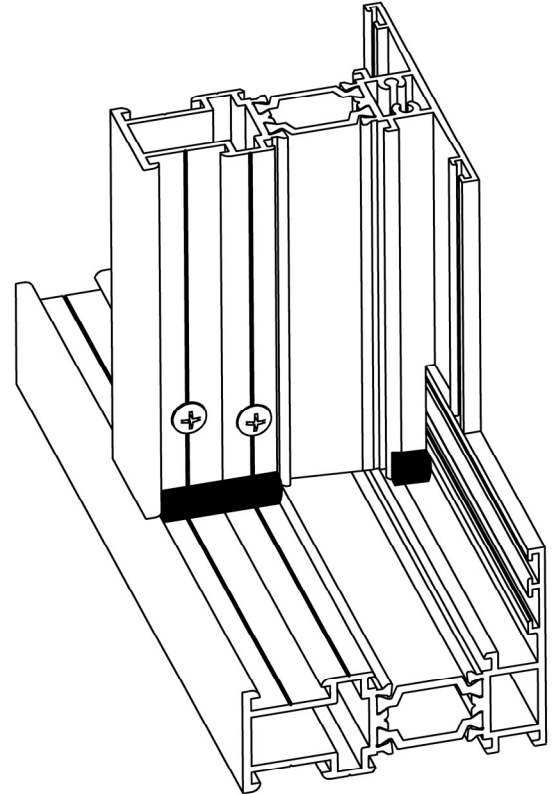

ST 70

Montaj Çizimleri
Assembling Drawings

Köşe Takozları
Corner Cleats

Montaj Çizimleri
Assembling Drawings

Kayıt Profilleri
Transom - Mullion Profiles

Kayıt Profili Detayı
Transom/Mullion Profile

Ölçek / Scale : 1/2

ST 70

Montaj Çizimleri
Assembling Drawings

Kayıt Profilleri
Transom - Mullion Profiles

3

WS-605 DERZ SİLİKONU

3

4

Montaj Çizimleri
Assembling Drawings

Balkon Kapısı Adaptör Plastiği
Plastic Sealing Element

ST 70

Montaj Çizimleri
Assembling Drawings

Kanat Adaptör Profili
Vent Adapter Profile

Montaj Çizimleri
Assembling Drawings

Kanat İçi Kayıt
Center Guide Profile