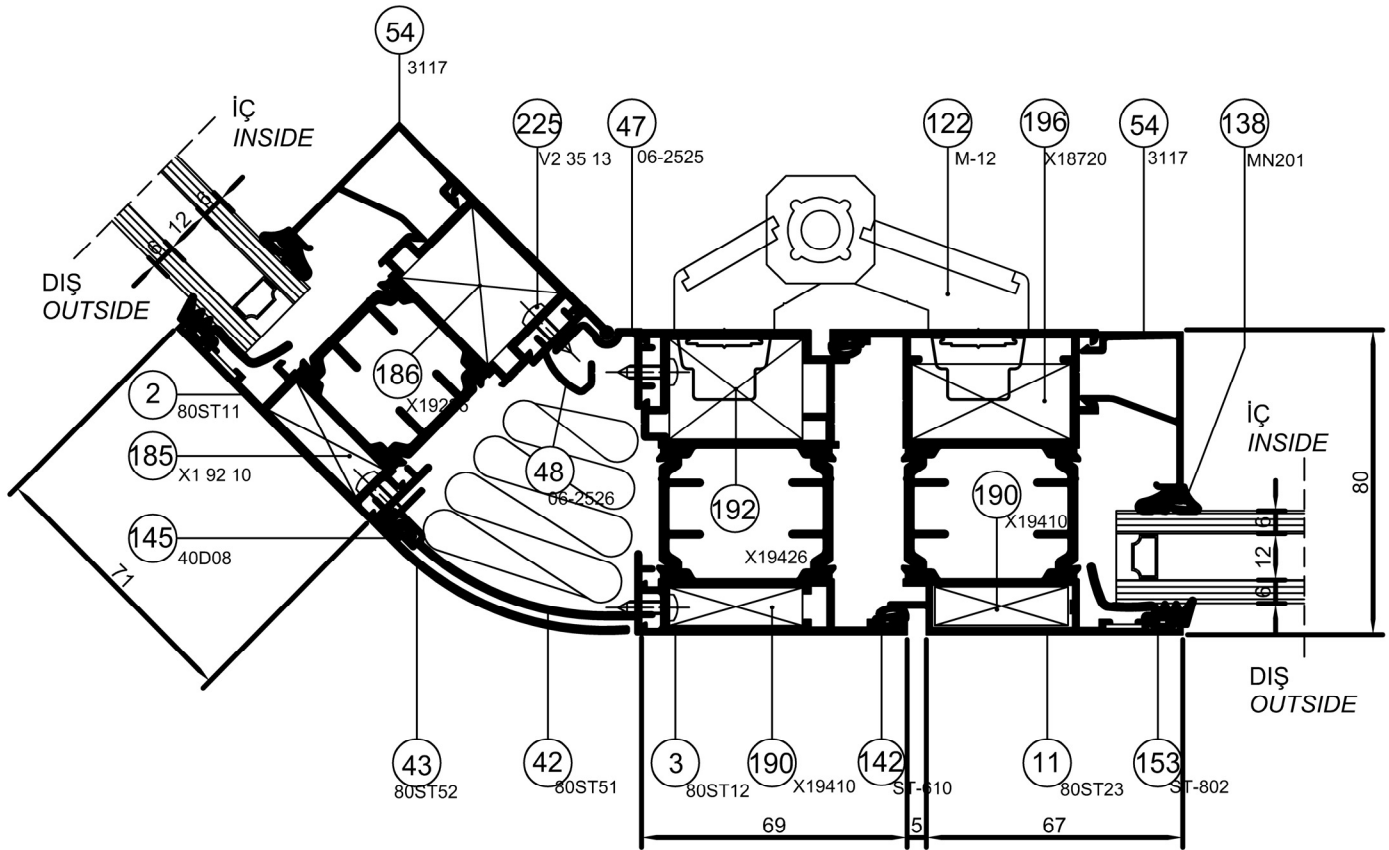

Detay Çizimleri
Section Drawings

İçe Açılır Dış Bükey Kapı
Inward Opening Door

Ölçek / Scale : 1/2

DETAIL ① DETAYI

ST 80

Detay Çizimleri
Section Drawings

İçe Açılır İç Bükey Kapı
Inward Opening Door

Ölçek / Scale : 1/2

DETAIL ② DETAYI

Ölçek / Scale : 1/2

DETAIL ③ DETAYI

ST 80

Detay Çizimleri
Section Drawings

İçe Açılır İç Bükey Kapı
Inward Opening Door

Ölçek / Scale : 1/2

DETAIL ④ DETAYI

ST 80

Detay Çizimleri
Section Drawings

Dışa Açılır Dış Bükey Kapı
Outward Opening Door

DETAIL (5) DETAYI