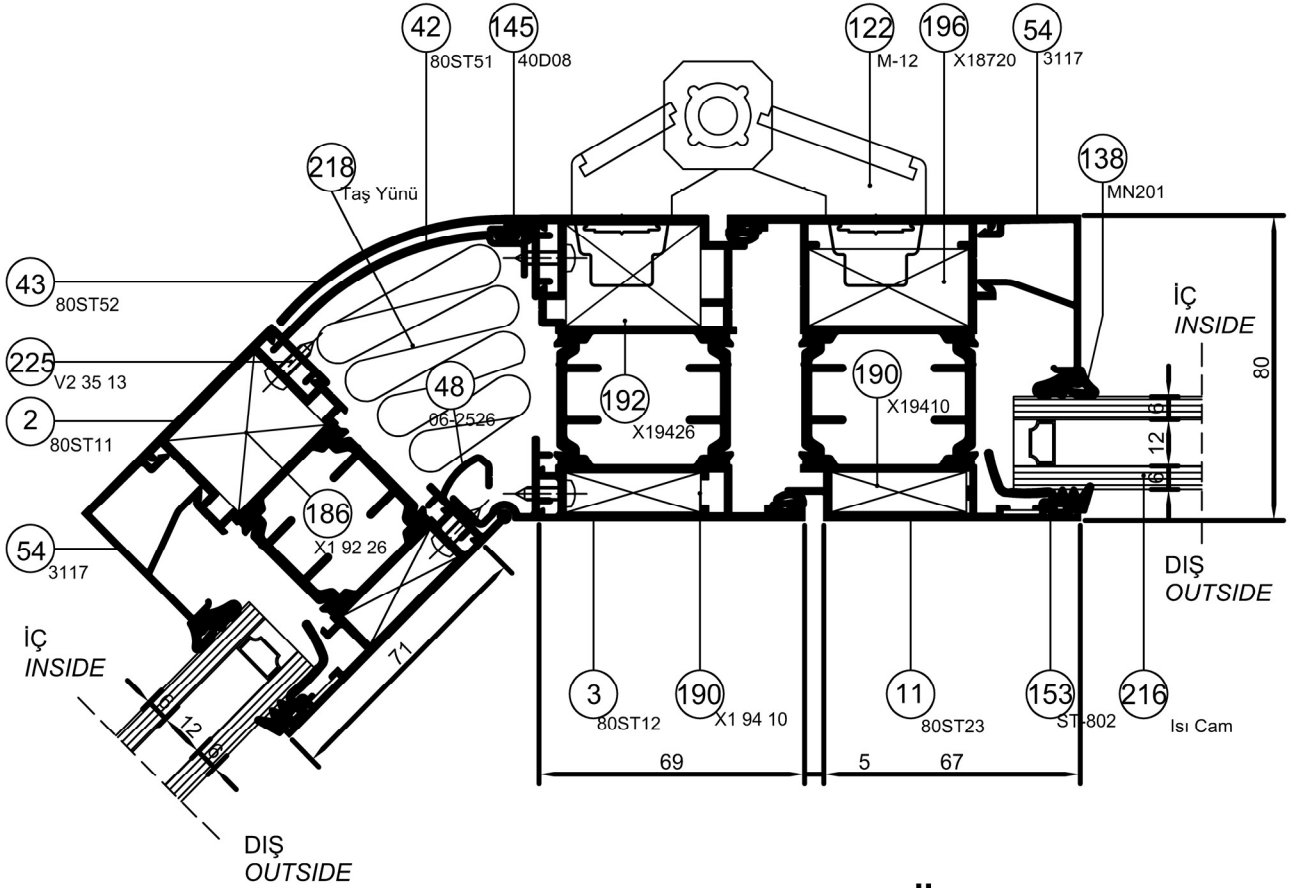

Detay Çizimleri
Section Drawings

İçe Açılır Dış Bükey Kapı
Inward Opening Door

Ölçek / Scale : 1/2

DETAIL ① DETAYI

ST 80

Detay Çizimleri
Section Drawings

İçe Açılır İç Bükey Kapı
Inward Opening Door

Ölçek / Scale : 1/2

DETAIL ② DETAYI

Ölçek / Scale : 1/2

DETAIL ③ DETAYI

ST 80

Detay Çizimleri
Section Drawings

İçe Açılır İç Bükey Kapı
Inward Opening Door

Ölçek / Scale : 1/2

DETAIL ④ DETAYI

ST 80

Detay Çizimleri
Section Drawings

Dışa Açılır Dış Bükey Kapı
Outward Opening Door

DETAIL (5) DETAYI