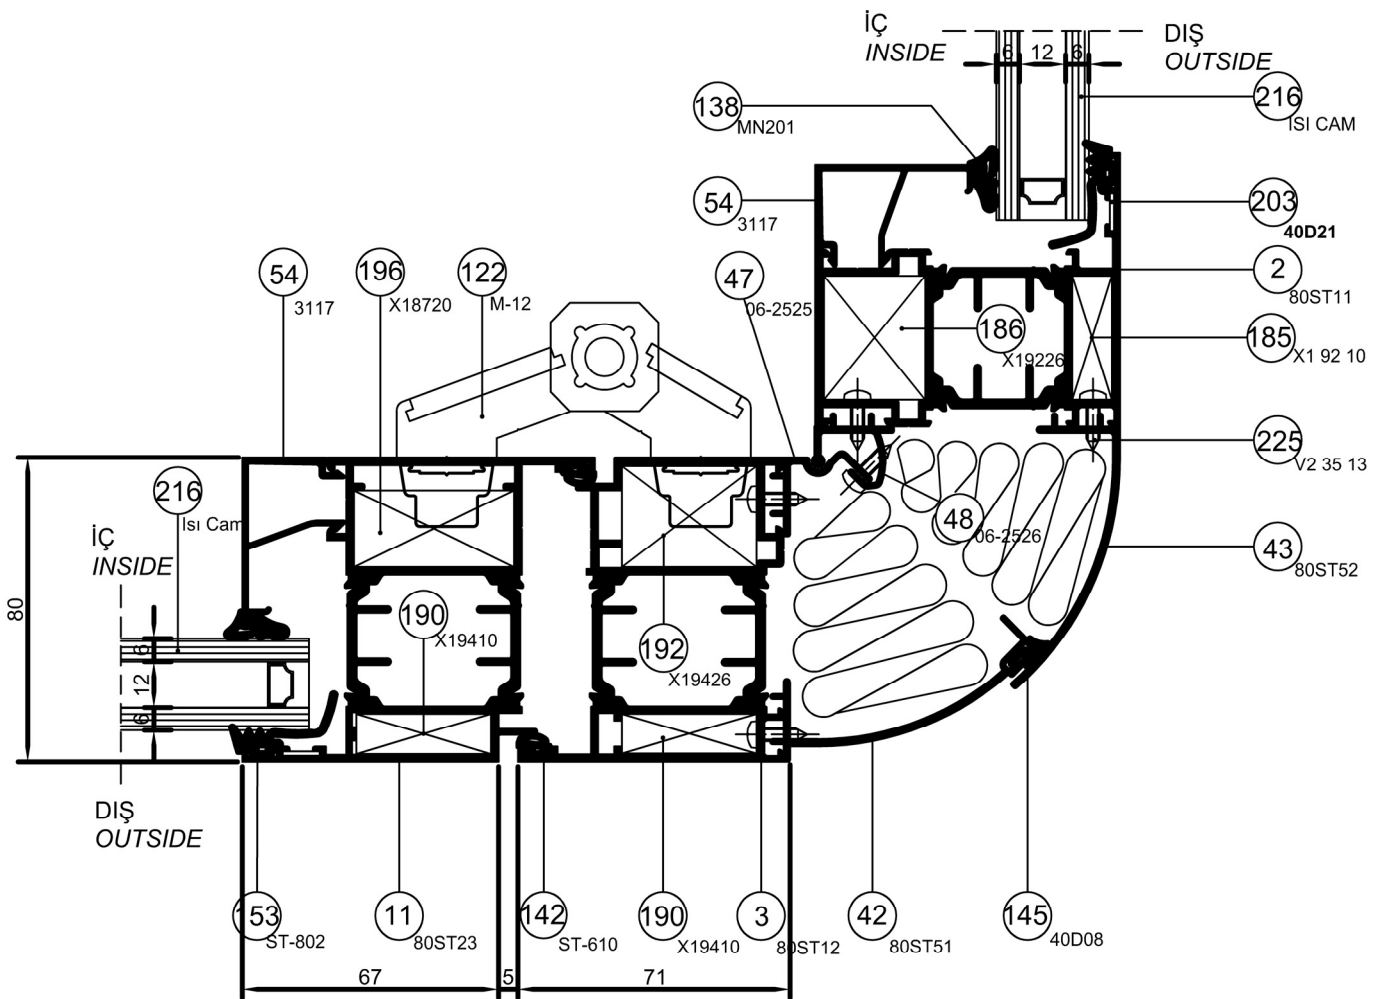

Detay Çizimleri
Section Drawings

İçe Açılır Dış Bükey Kapı
Inward Opening Door

Ölçek / Scale : 1/2

DETAIL ① DETAYI

ST 80

Detay Çizimleri
Section Drawings

İçe Açılır İç Bükey Kapı
Inward Opening Door

Ölçek / Scale : 1/2

DETAIL ② DETAYI

Ölçek / Scale : 1/2

DETAIL ③ DETAYI

ST 80

Detay Çizimleri
Section Drawings

İçe Açılır İç Bükey Kapı
Inward Opening Door

Ölçek / Scale : 1/2

DETAIL ④ DETAYI

ST 80

Detay Çizimleri
Section Drawings

Dışa Açılır Dış Bükey Kapı
Outward Opening Door

DETAIL (5) DETAYI