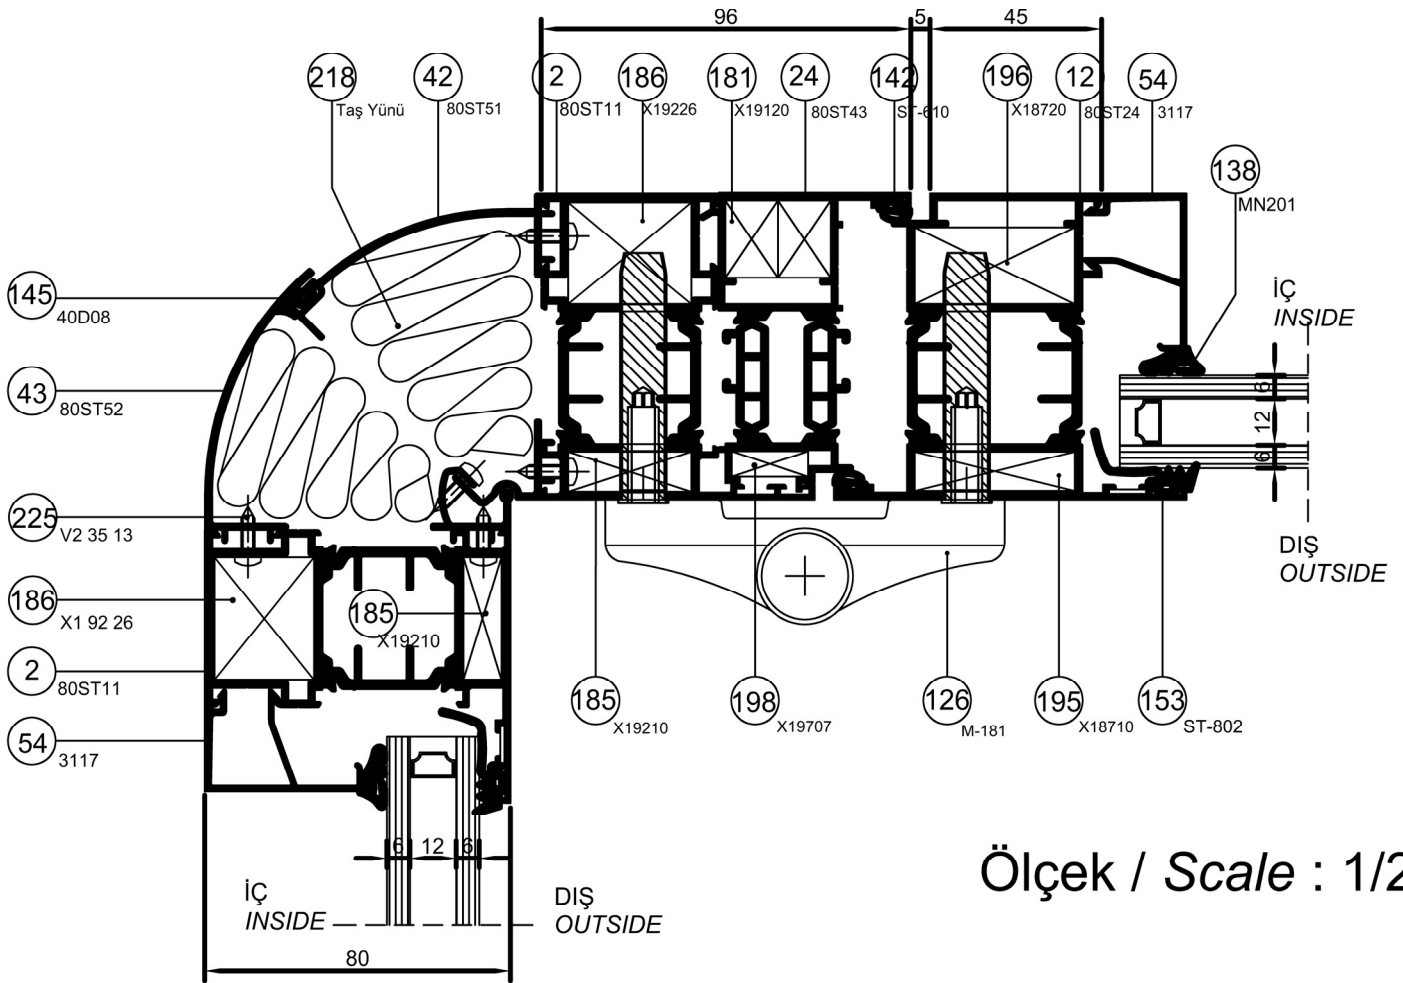

Detay Çizimleri
Section Drawings

İçe Açılır Dış Bükey Kapı
Inward Opening Door

Ölçek / Scale : 1/2

DETAIL ① DETAYI

ST 80

Detay Çizimleri
Section Drawings

İçe Açılır İç Bükey Kapı
Inward Opening Door

Ölçek / Scale : 1/2

DETAIL ② DETAYI

Ölçek / Scale : 1/2

DETAIL ③ DETAYI

ST 80

Detay Çizimleri
Section Drawings

İçe Açılır İç Bükey Kapı
Inward Opening Door

Ölçek / Scale : 1/2

DETAIL ④ DETAYI

ST 80

Detay Çizimleri
Section Drawings

Dışa Açılır Dış Bükey Kapı
Outward Opening Door

DETAIL (5) DETAYI