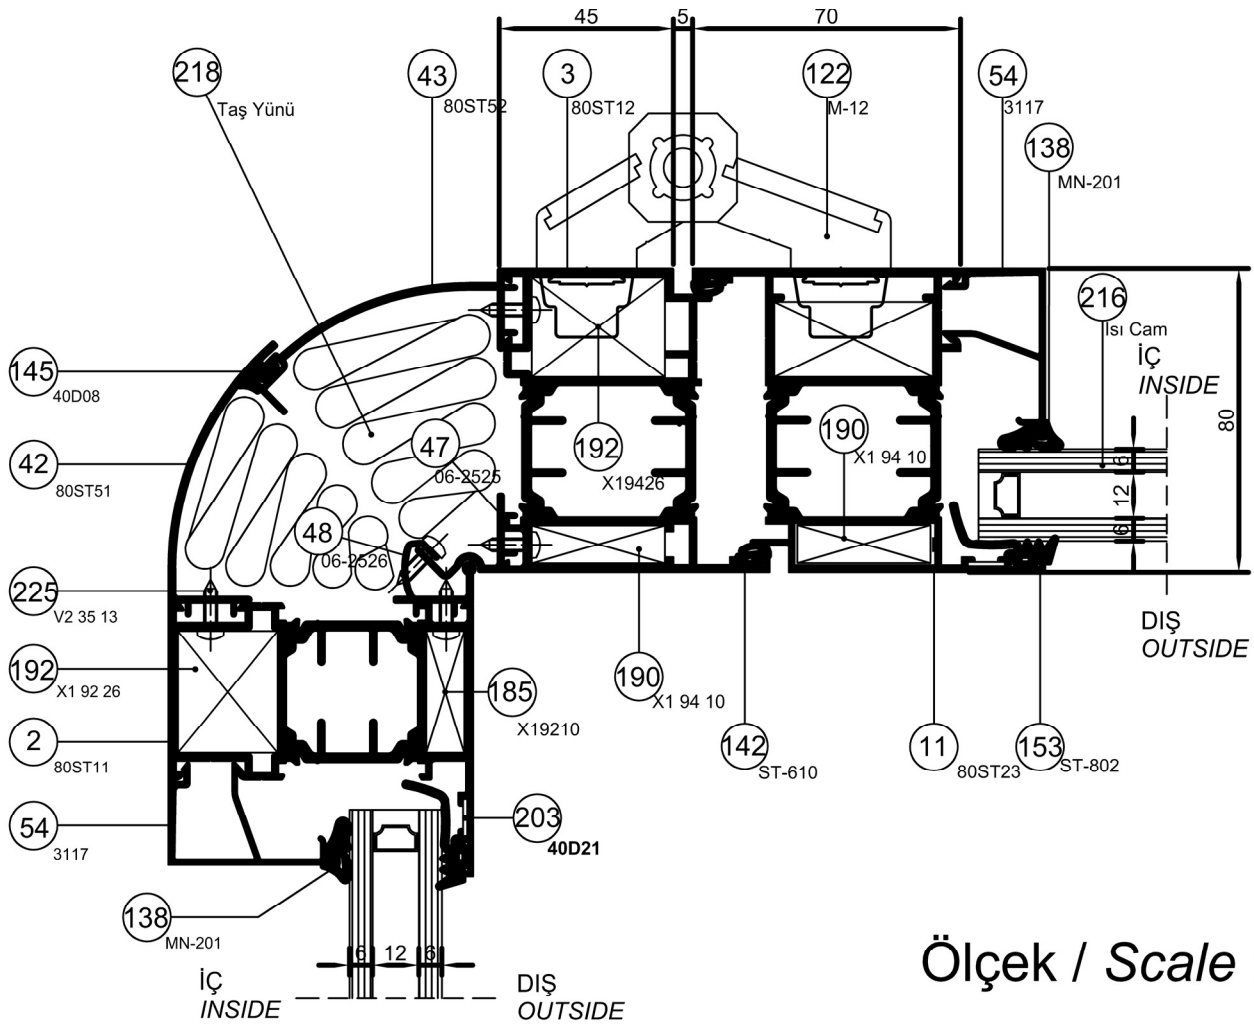

Detay Çizimleri
Section Drawings

İçe Açılır Dış Bükey Kapı
Inward Opening Door

Ölçek / Scale : 1/2

DETAIL ① DETAYI

ST 80

Detay Çizimleri
Section Drawings

İçe Açılır İç Bükey Kapı
Inward Opening Door

Ölçek / Scale : 1/2

DETAIL ② DETAYI

Ölçek / Scale : 1/2

DETAIL ③ DETAYI

ST 80

Detay Çizimleri
Section Drawings

İçe Açılır İç Bükey Kapı
Inward Opening Door

Ölçek / Scale : 1/2

DETAIL ④ DETAYI

ST 80

Detay Çizimleri
Section Drawings

Dışa Açılır Dış Bükey Kapı
Outward Opening Door

DETAIL (5) DETAYI