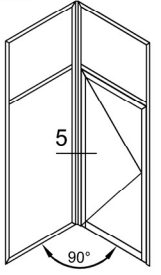

Detay Çizimleri
Section Drawings

İçe Açılır Dış Bükey Kapı
Inward Opening Door

Ölçek / Scale : 1/2

DETAIL ① DETAYI

ST 80

Detay Çizimleri
Section Drawings

İçe Açılır İç Bükey Kapı
Inward Opening Door

Ölçek / Scale : 1/2

DETAIL ② DETAYI

Ölçek / Scale : 1/2

DETAIL ③ DETAYI

ST 80

Detay Çizimleri
Section Drawings

İçe Açılır İç Bükey Kapı
Inward Opening Door

Ölçek / Scale : 1/2

DETAIL ④ DETAYI

ST 80

Detay Çizimleri
Section Drawings

Dışa Açılır Dış Bükey Kapı
Outward Opening Door

DETAIL (5) DETAYI