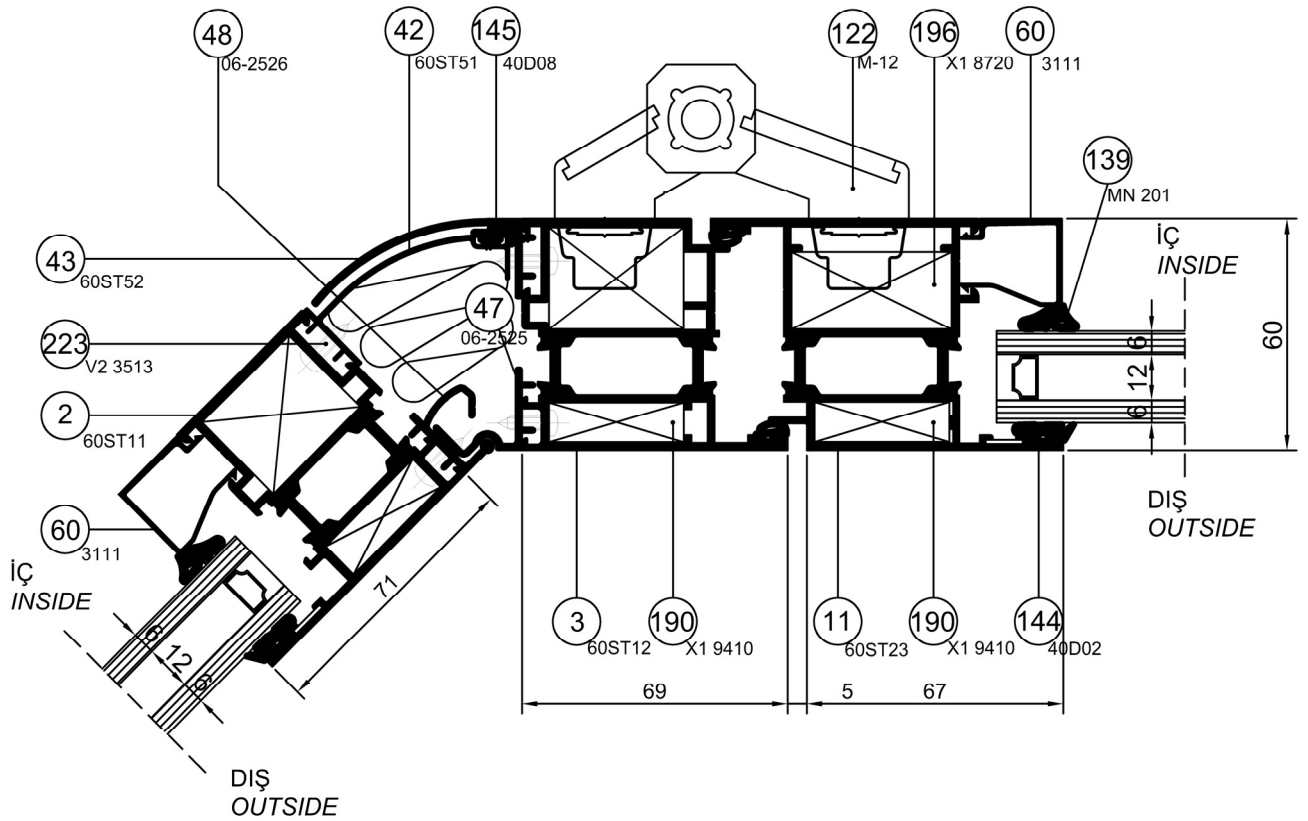

Ölçek / Scale : 1/2

DETAIL ① DETAYI

# ST 60

Detay Çizimleri  
Section Drawings

İçe Açılır İç Bükey Kapı  
Inward Opening Door

Ölçek / Scale : 1/2

DETAIL ② DETAYI

Detay Çizimleri  
Section Drawings

İçe Açılır Dış Bükey Kapı  
Inward Opening Door

Ölçek / Scale : 1/2

DETAIL ③ DETAYI

# ST 60

Detay Çizimleri  
Section Drawings

İçe Açılır İç Bükey Kapı  
Inward Opening Door

Ölçek / Scale : 1/2

DETAIL ④ DETAYI

Ölçek / Scale : 1/2

DETAIL (5) DETAYI