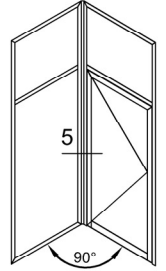

# ST 60

Detay Çizimleri  
Section Drawings

İçe Açılır İç Bükey Kapı  
Inward Opening Door

Ölçek / Scale : 1/2

DETAIL ② DETAYI

Detay Çizimleri  
Section Drawings

İçe Açılır Dış Bükey Kapı  
Inward Opening Door

Ölçek / Scale : 1/2

DETAIL ③ DETAYI

# ST 60

Detay Çizimleri  
Section Drawings

İçe Açılır İç Bükey Kapı  
Inward Opening Door

Ölçek / Scale : 1/2

DETAIL ④ DETAYI

Ölçek / Scale : 1/2

DETAIL (5) DETAYI