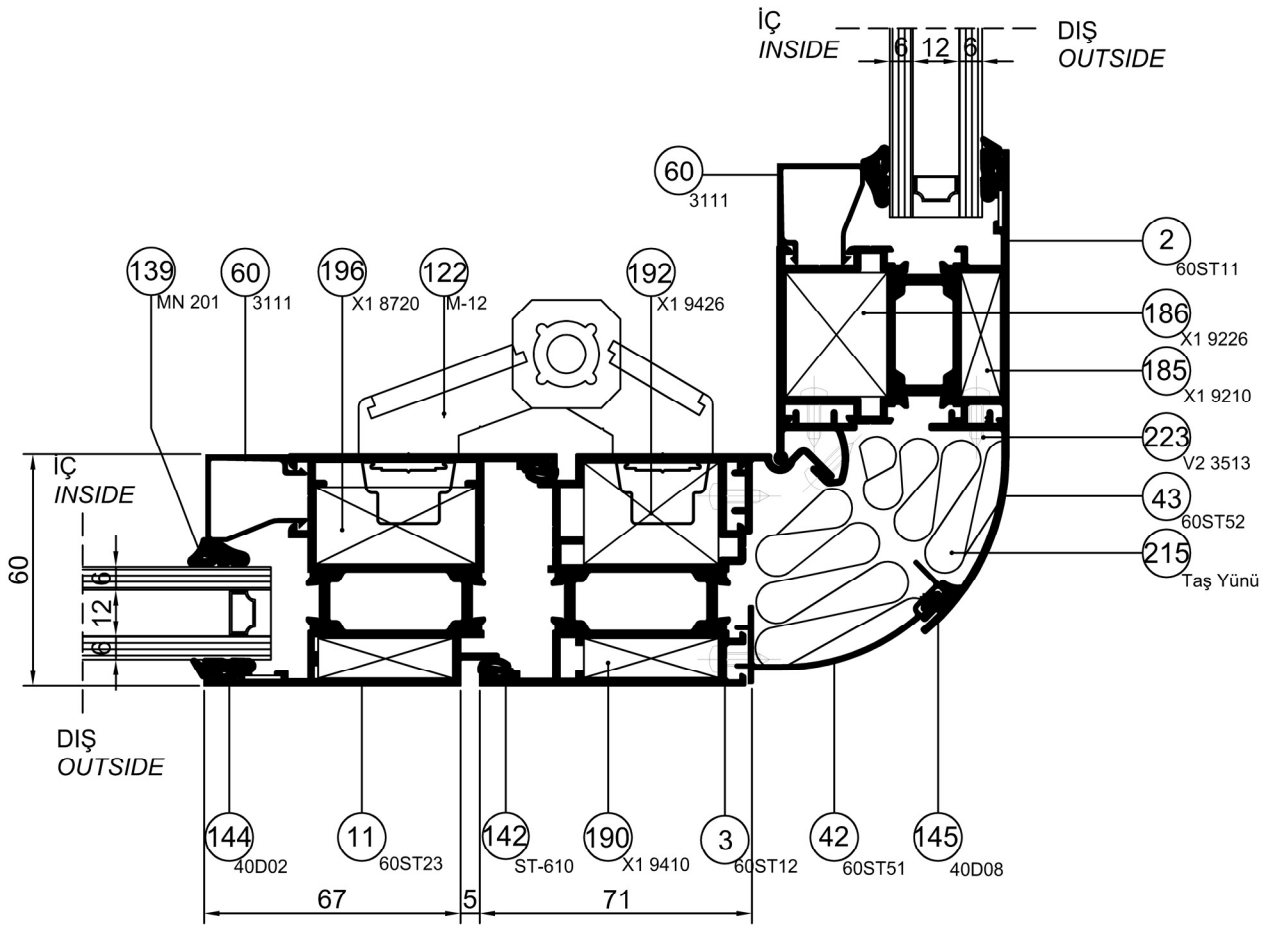

Ölçek / Scale : 1/2

DETAIL ① DETAYI

# ST 60

Detay Çizimleri  
Section Drawings

İçe Açılır İç Bükey Kapı  
Inward Opening Door

Ölçek / Scale : 1/2

DETAIL ② DETAYI

Detay Çizimleri  
Section Drawings

İçe Açılır Dış Bükey Kapı  
Inward Opening Door

Ölçek / Scale : 1/2

DETAIL ③ DETAYI

# ST 60

Detay Çizimleri  
Section Drawings

İçe Açılır İç Bükey Kapı  
Inward Opening Door

Ölçek / Scale : 1/2

DETAIL ④ DETAYI

Ölçek / Scale : 1/2

DETAIL (5) DETAYI