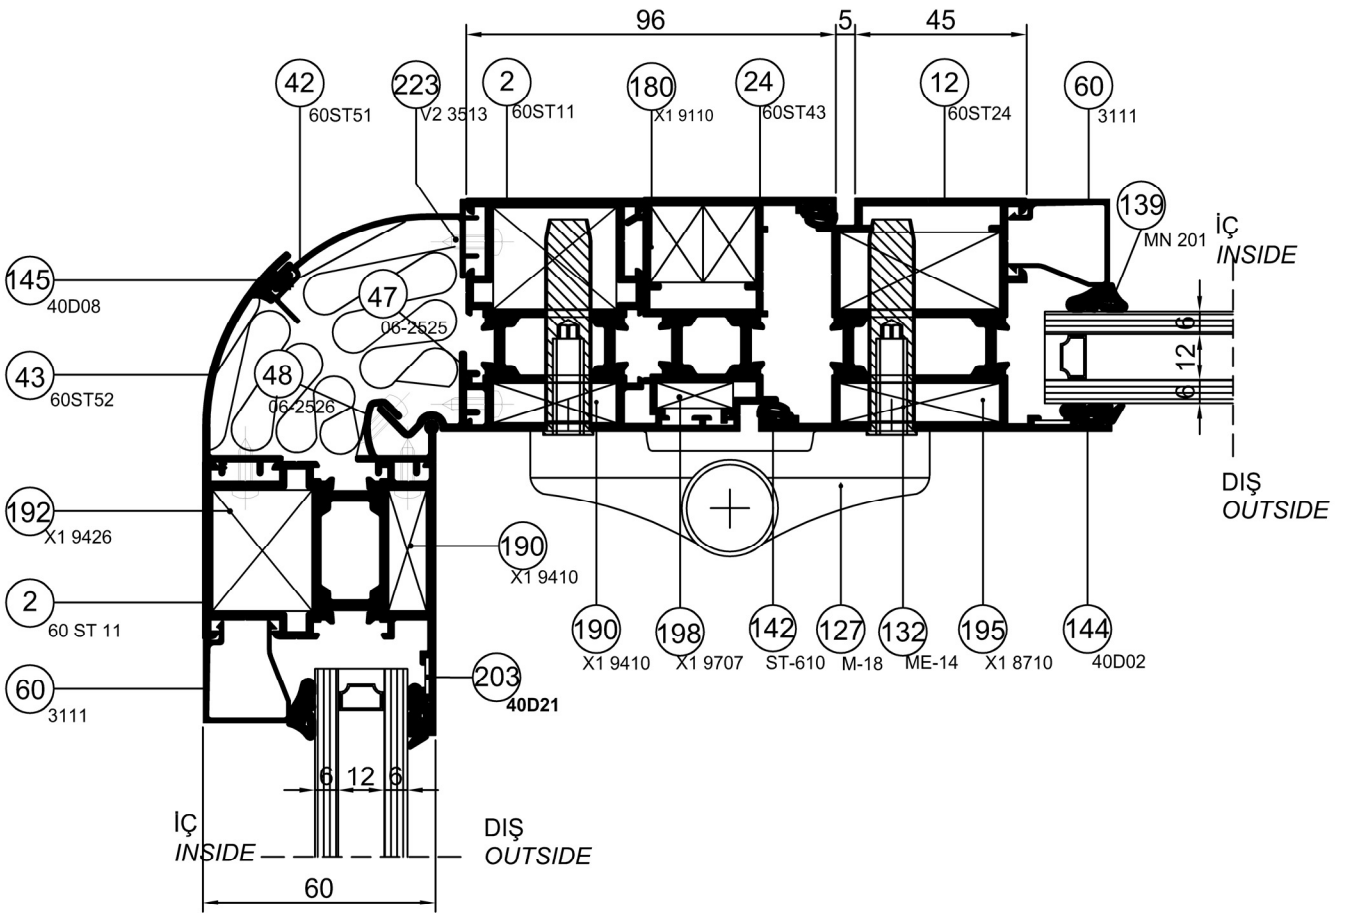

Ölçek / Scale : 1/2

DETAIL ① DETAYI

# ST 60

Detay Çizimleri  
Section Drawings

İçe Açılır İç Bükey Kapı  
Inward Opening Door

Ölçek / Scale : 1/2

DETAIL ② DETAYI

Detay Çizimleri  
Section Drawings

İçe Açılır Dış Bükey Kapı  
Inward Opening Door

Ölçek / Scale : 1/2

DETAIL ③ DETAYI

# ST 60

Detay Çizimleri  
Section Drawings

İçe Açılır İç Bükey Kapı  
Inward Opening Door

Ölçek / Scale : 1/2

DETAIL ④ DETAYI

Ölçek / Scale : 1/2

DETAIL (5) DETAYI