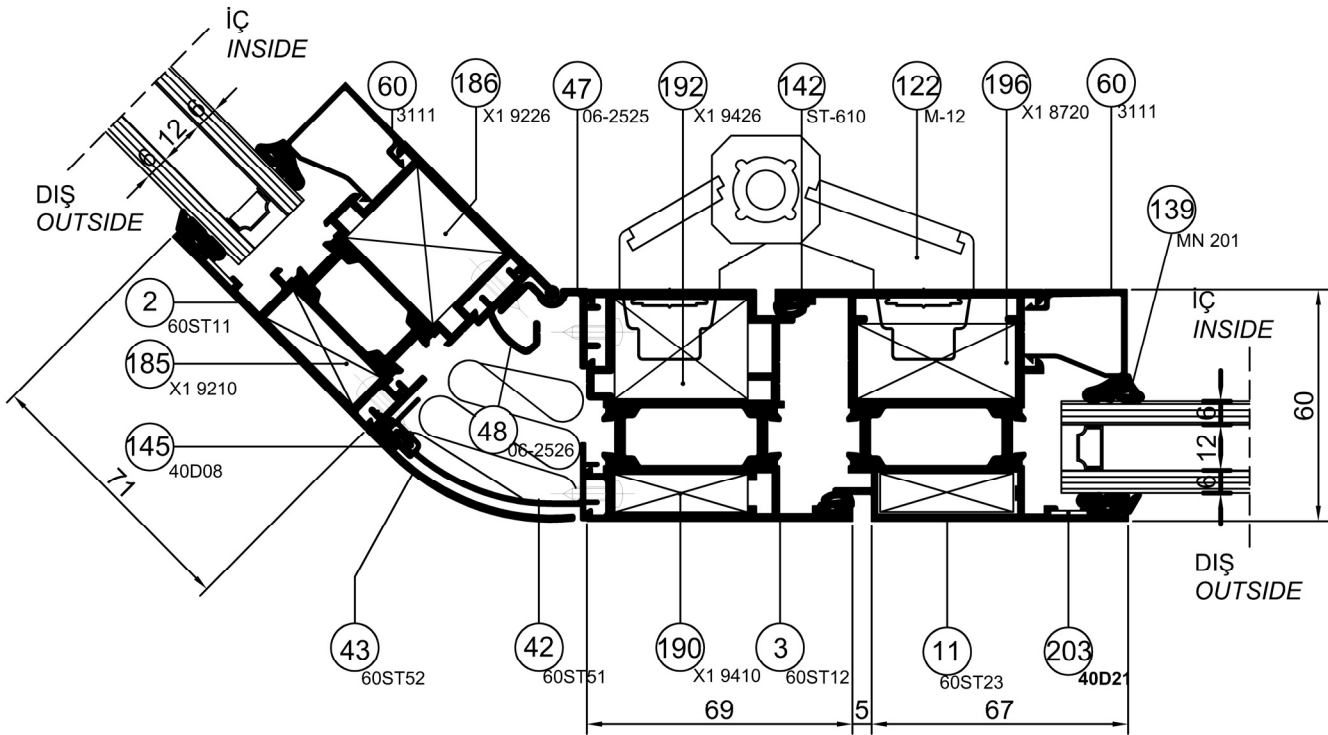

Ölçek / Scale : 1/2

DETAIL ① DETAYI

# ST 60

Detay Çizimleri  
Section Drawings

İçe Açılır İç Bükey Kapı  
Inward Opening Door

Ölçek / Scale : 1/2

DETAIL ② DETAYI

Detay Çizimleri  
Section Drawings

İçe Açılır Dış Bükey Kapı  
Inward Opening Door

Ölçek / Scale : 1/2

DETAIL ③ DETAYI

# ST 60

Detay Çizimleri  
Section Drawings

İçe Açılır İç Bükey Kapı  
Inward Opening Door

Ölçek / Scale : 1/2

DETAIL ④ DETAYI

Ölçek / Scale : 1/2

DETAIL (5) DETAYI