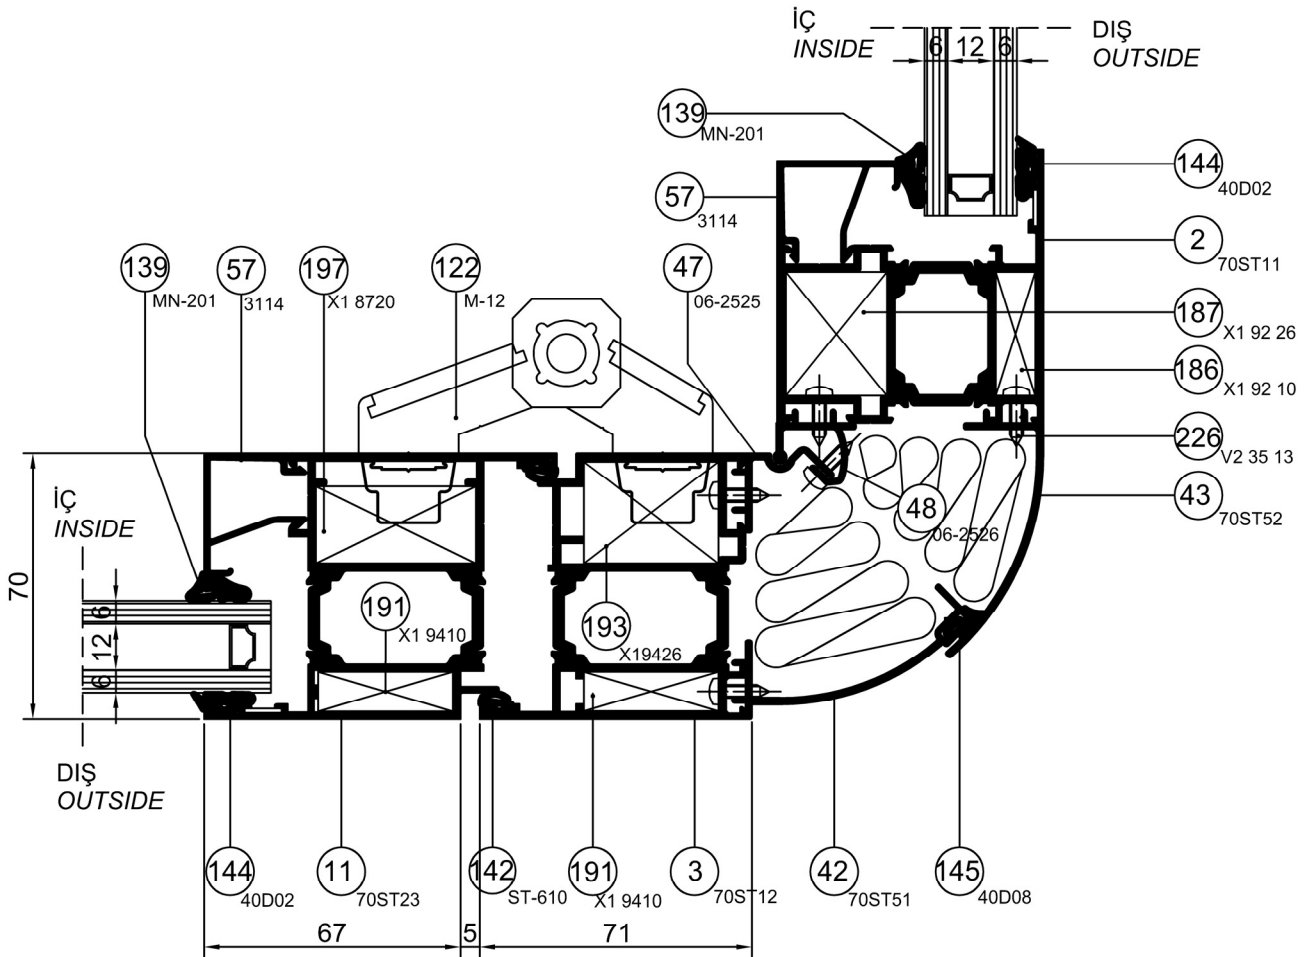

# ST 70

Detay Çizimleri  
Section Drawings

İçe Açılır Dış Bükey Kapı  
Inward Opening Door

Ölçek / Scale : 1/2

DETAIL ① DETAYI

Detay Çizimleri  
Section Drawings

İçe Açılır İç Bükey Kapı  
Inward Opening Door

Ölçek / Scale : 1/2

DETAIL ② DETAYI

# ST 70

Detay Çizimleri  
Section Drawings

İçe Açılır Dış Bükey Kapı  
Inward Opening Door

Ölçek / Scale : 1/2

DETAIL ③ DETAYI

# ST 70

Detay Çizimleri  
Section Drawings

Dışa Açılır Dış Bükey Kapı  
Outward Opening Door

Ölçek / Scale : 1/2

DETAY (5) DETAYI