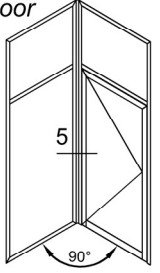

# ST 70

Detay Çizimleri  
Section Drawings

İçe Açılır Dış Bükey Kapı  
Inward Opening Door

Ölçek / Scale : 1/2

DETAIL ① DETAYI

Detay Çizimleri  
Section Drawings

İçe Açılır İç Bükey Kapı  
Inward Opening Door

# ST 70

Detay Çizimleri  
Section Drawings

İçe Açılır Dış Bükey Kapı  
Inward Opening Door

Ölçek / Scale : 1/2

DETAIL ③ DETAYI

# ST 70

Detay Çizimleri  
Section Drawings

İçe Açılır İç Bükey Kapı  
Inward Opening Door

Ölçek / Scale : 1/2

DETAIL ④ DETAYI

# ST 70

Detay Çizimleri  
Section Drawings

Dışa Açılır Dış Bükey Kapı  
Outward Opening Door

Ölçek / Scale : 1/2

DETAY (5) DETAYI