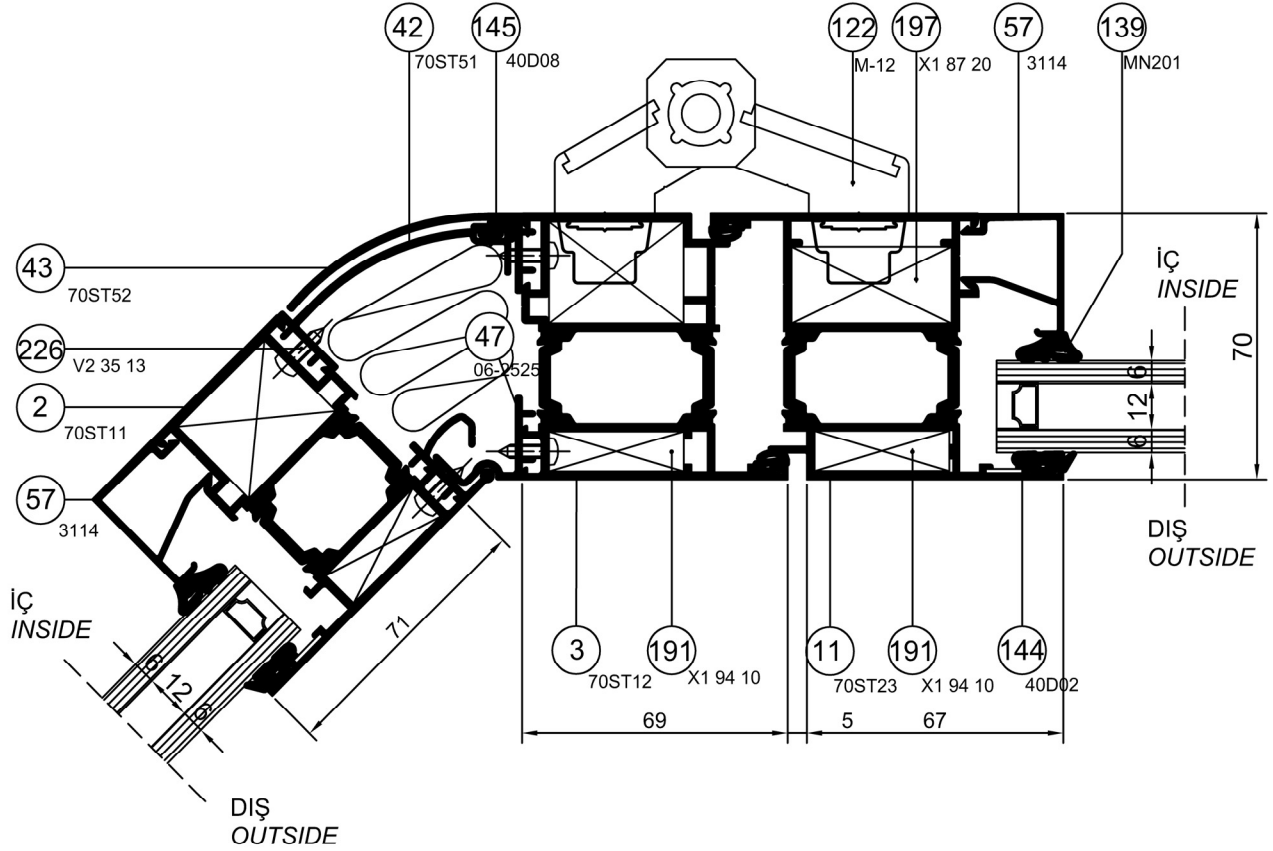

# ST 70

Detay Çizimleri  
Section Drawings

İçe Açılır Dış Bükey Kapı  
Inward Opening Door

Ölçek / Scale : 1/2

DETAIL ① DETAYI

Detay Çizimleri  
Section Drawings

İçe Açılır İç Bükey Kapı  
Inward Opening Door

Ölçek / Scale : 1/2

DETAIL ② DETAYI

# ST 70

Detay Çizimleri  
Section Drawings

İçe Açılır Dış Bükey Kapı  
Inward Opening Door

Ölçek / Scale : 1/2

DETAIL ③ DETAYI

# ST 70

Detay Çizimleri  
Section Drawings

Dışa Açılır Dış Bükey Kapı  
Outward Opening Door

Ölçek / Scale : 1/2

DETAY (5) DETAYI