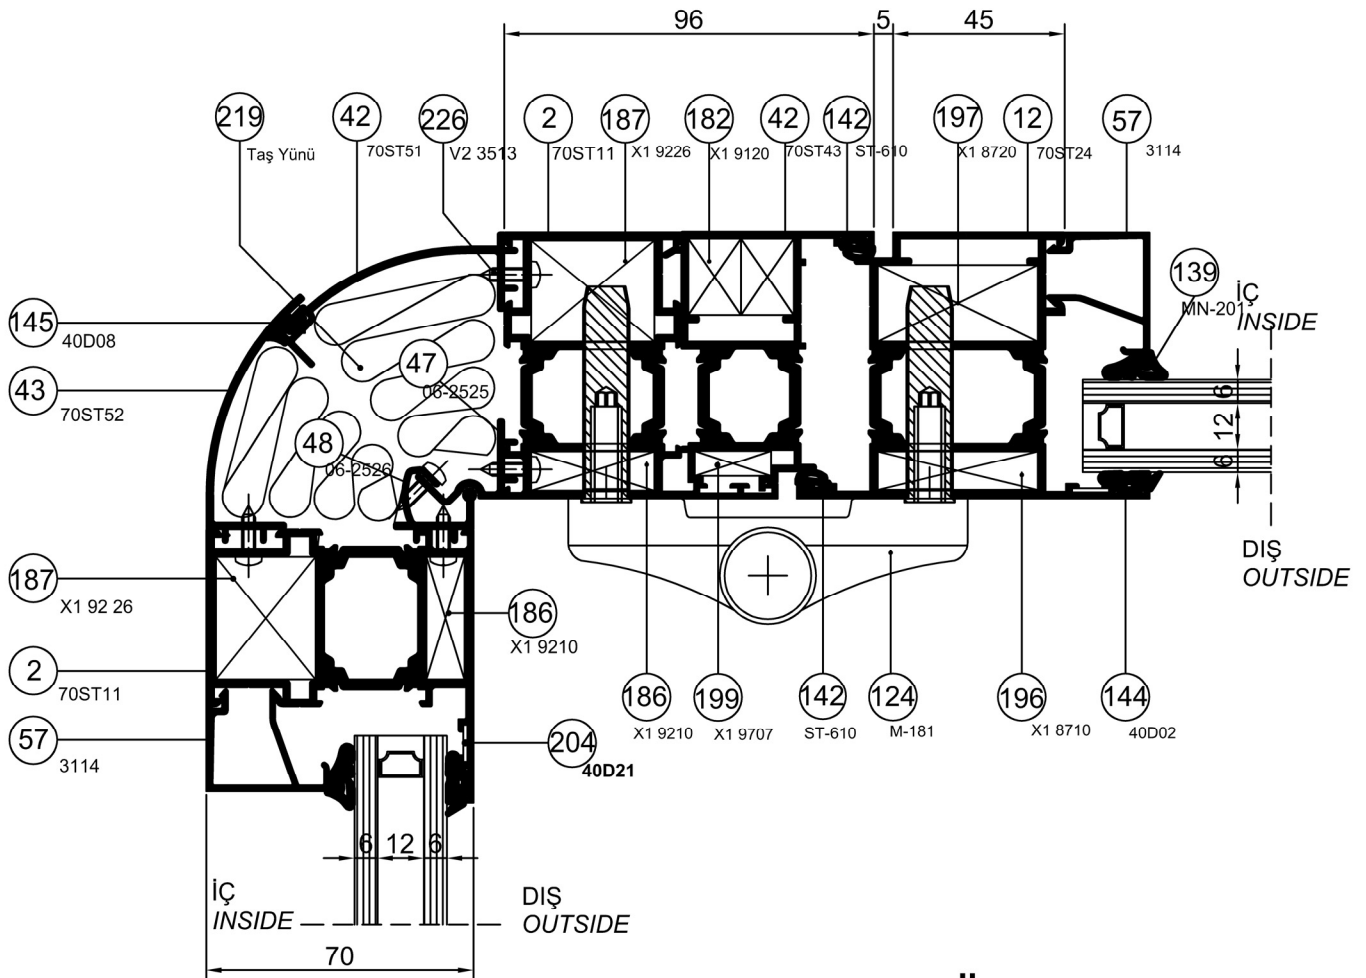

Ölçek / Scale : 1/2

DETAIL ② DETAYI

# ST 70

Detay Çizimleri  
Section Drawings

İçe Açılır Dış Bükey Kapı  
Inward Opening Door

Ölçek / Scale : 1/2

DETAIL ③ DETAYI

# ST 70

Detay Çizimleri  
Section Drawings

İçe Açılır İç Bükey Kapı  
Inward Opening Door

Ölçek / Scale : 1/2

DETAIL ④ DETAYI

# ST 70

Detay Çizimleri  
Section Drawings

Dışa Açılır Dış Bükey Kapı  
Outward Opening Door

Ölçek / Scale : 1/2

DETAY (5) DETAYI