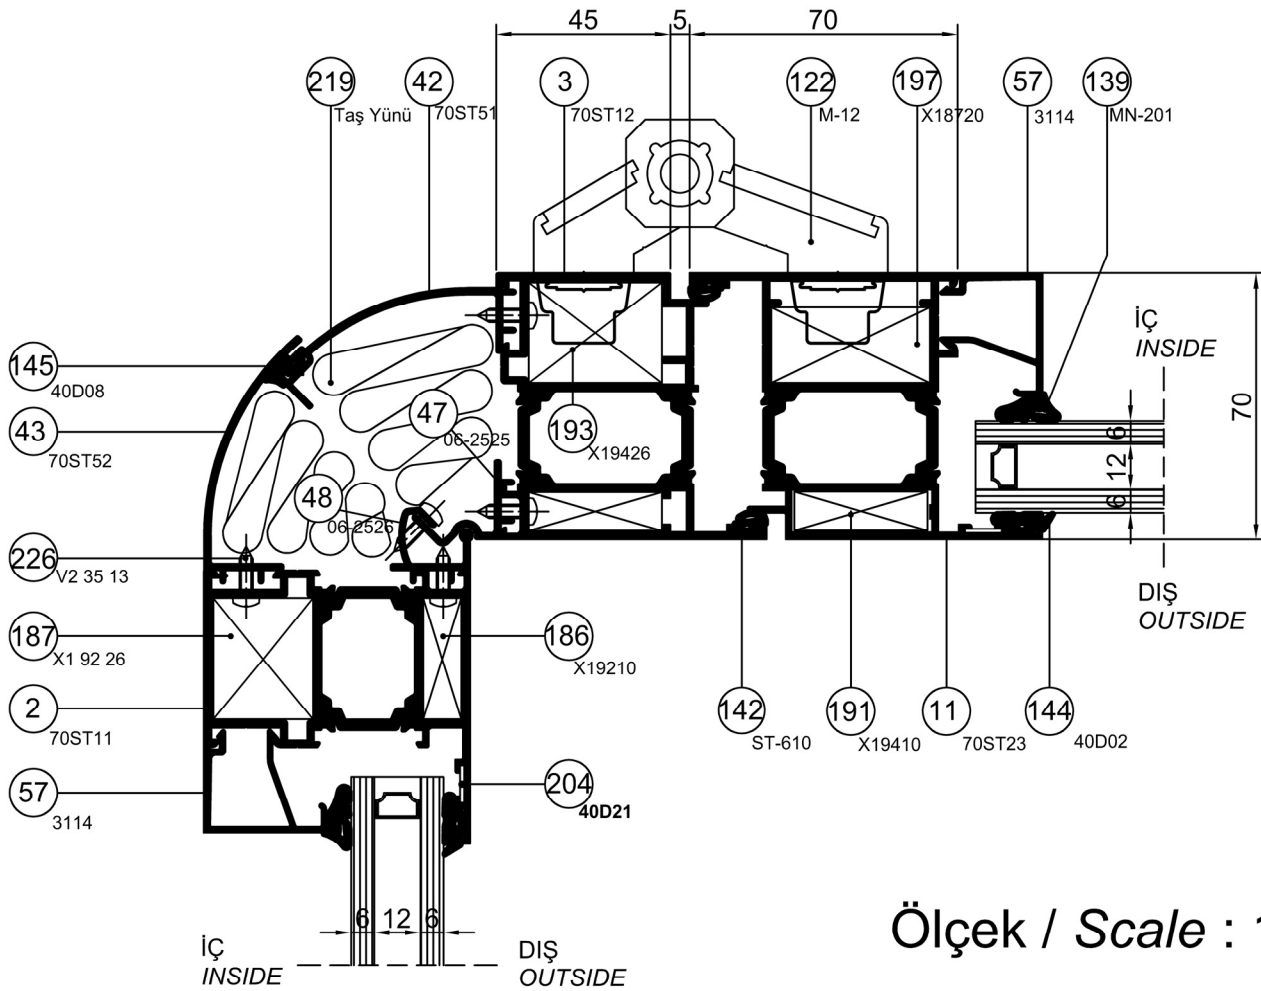

# ST 70

Detay Çizimleri  
Section Drawings

İçe Açılır Dış Bükey Kapı  
Inward Opening Door

Ölçek / Scale : 1/2

DETAIL ① DETAYI

Detay Çizimleri  
Section Drawings

İçe Açılır İç Bükey Kapı  
Inward Opening Door

Ölçek / Scale : 1/2

DETAIL ② DETAYI

# ST 70

Detay Çizimleri  
Section Drawings

İçe Açılır Dış Bükey Kapı  
Inward Opening Door

Ölçek / Scale : 1/2

DETAIL ③ DETAYI

# ST 70

Detay Çizimleri  
Section Drawings

Dışa Açılır Dış Bükey Kapı  
Outward Opening Door

Ölçek / Scale : 1/2

DETAY (5) DETAYI