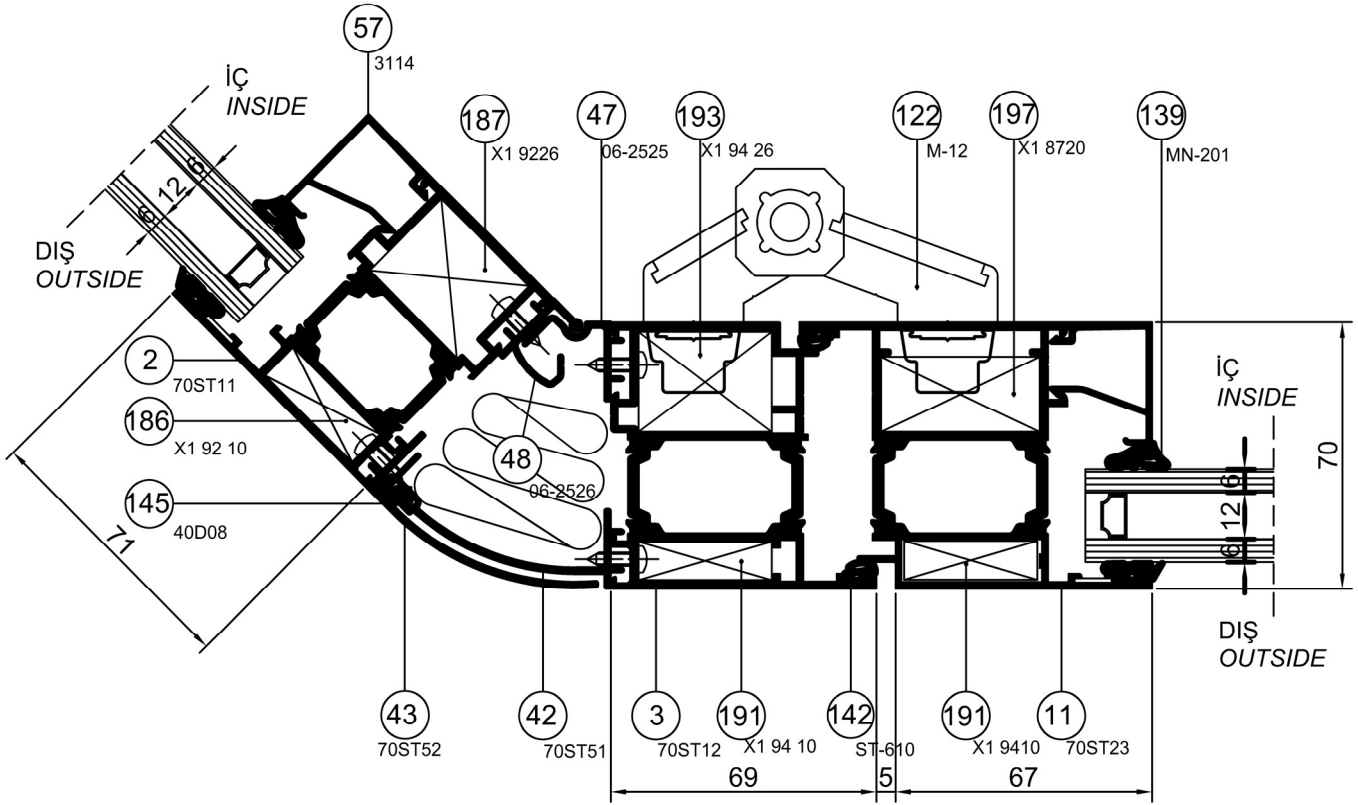

Ölçek / Scale : 1/2

DETAIL ② DETAYI

# ST 70

Detay Çizimleri  
Section Drawings

İçe Açılır Dış Bükey Kapı  
Inward Opening Door

Ölçek / Scale : 1/2

DETAIL ③ DETAYI

# ST 70

Detay Çizimleri  
Section Drawings

İçe Açılır İç Bükey Kapı  
Inward Opening Door

Ölçek / Scale : 1/2

DETAIL ④ DETAYI

# ST 70

Detay Çizimleri  
Section Drawings

Dışa Açılır Dış Bükey Kapı  
Outward Opening Door

Ölçek / Scale : 1/2

DETAY (5) DETAYI