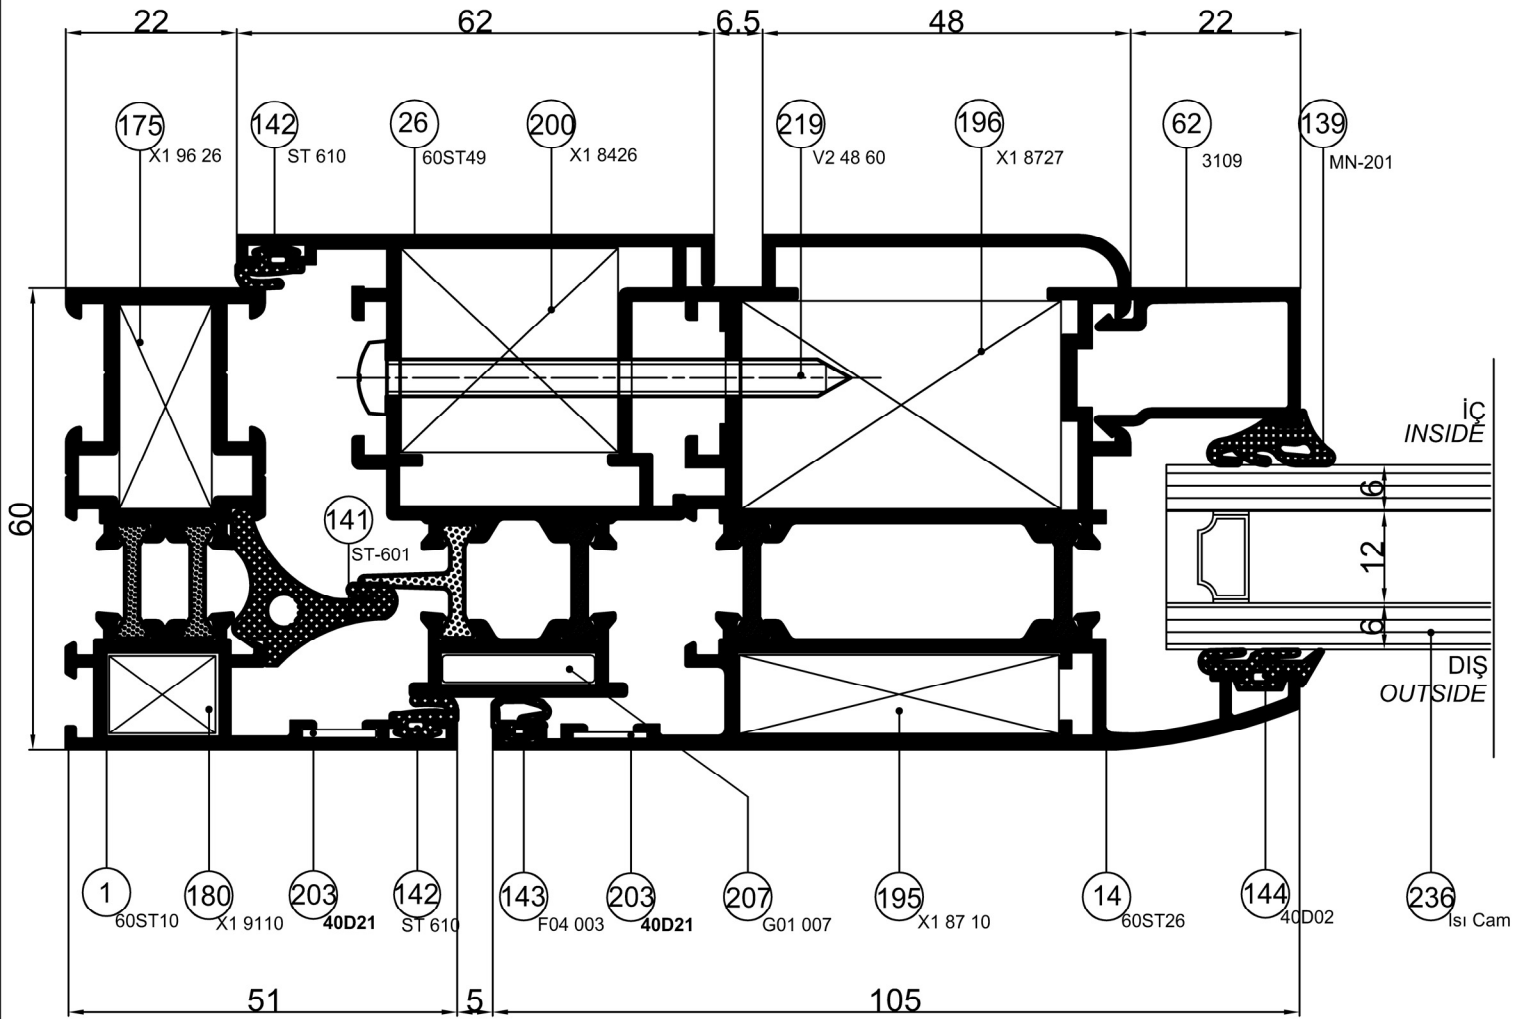

ST 60

Detay Çizimleri
Section Drawings

Dışa Açılır Pivot
Outward Opening Window

DETAIL ① DETAYI

Ölçek / Scale : 1/1

Detay Çizimleri
Section Drawings

Dışa Açılır Pivot
Outward Opening Window

DETAIL ② DETAYI

Ölçek / Scale : 1/1

Detay Çizimleri
Section Drawings

Dışa Açılır Pivot
Outward Opening Window

DETAIL ③ DETAYI

Ölçek / Scale : 1/1

Detay Çizimleri
Section Drawings

Dışa Açılır Pivot
Outward Opening Window

DETAIL ④ DETAYI

Ölçek / Scale : 1/1