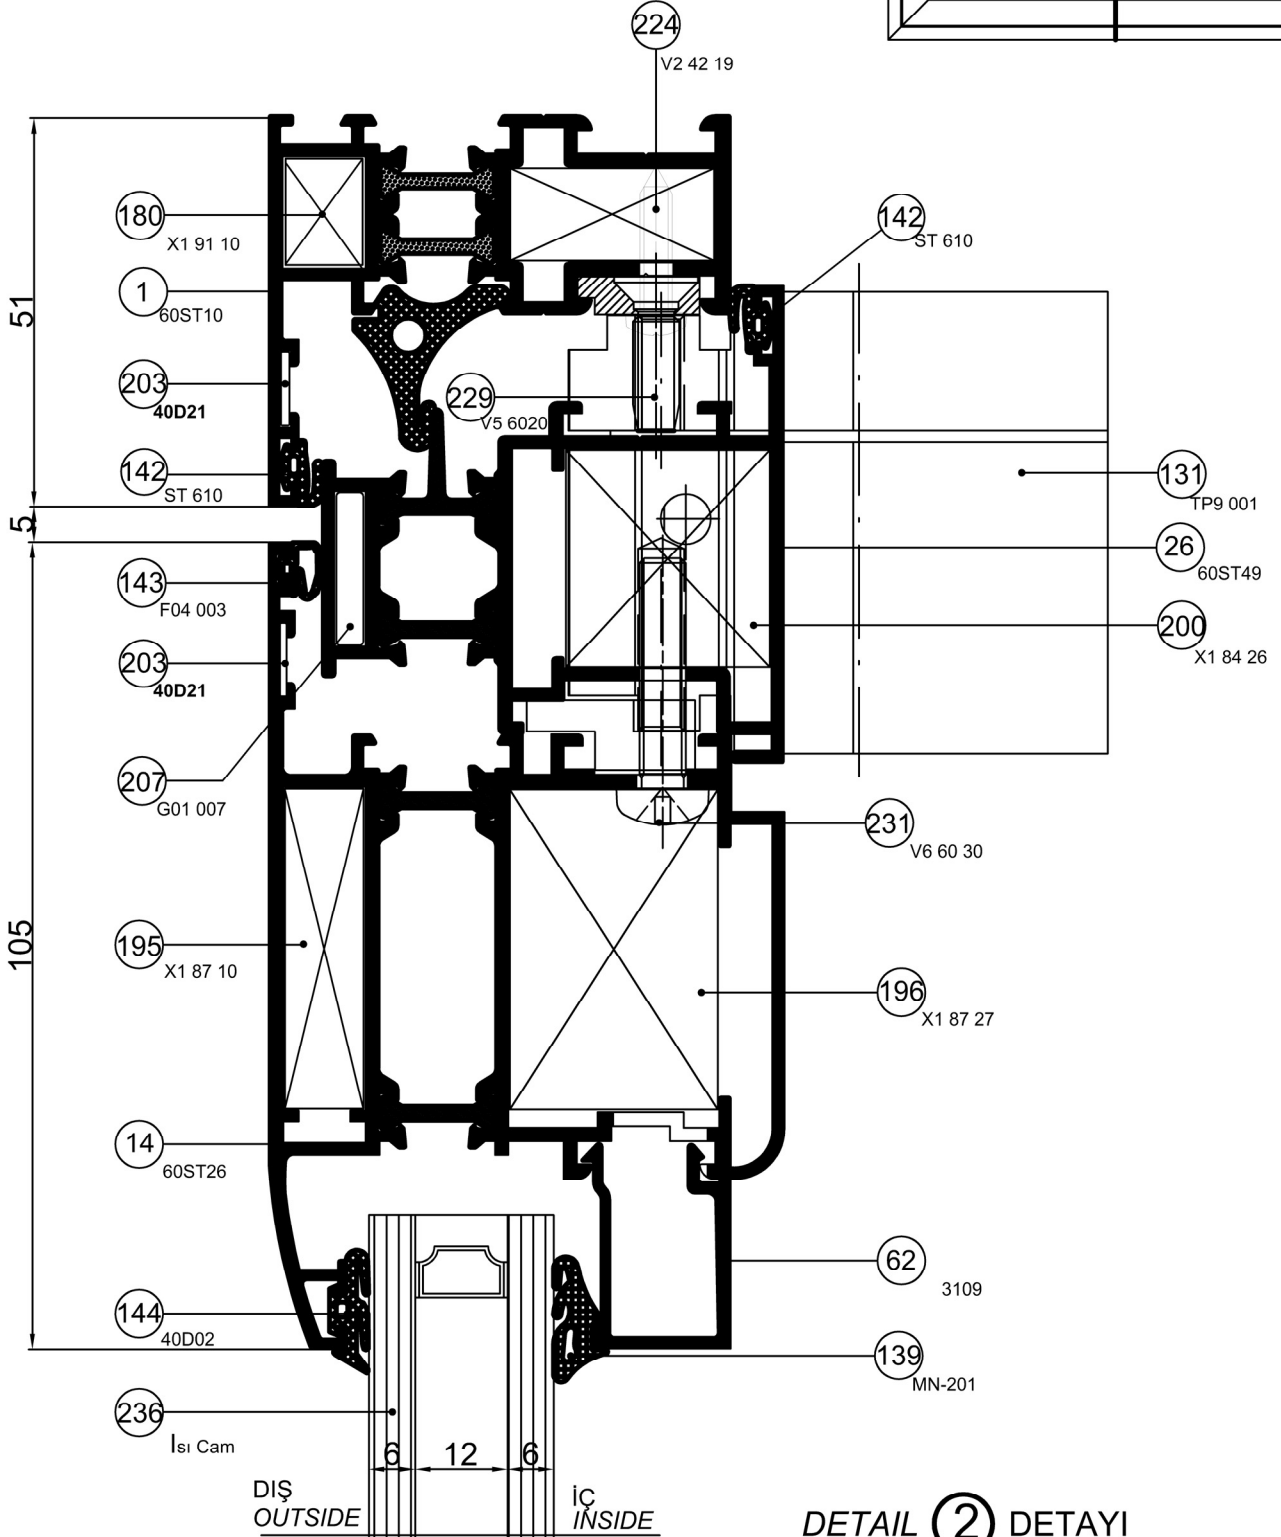

ST 60

Detay Çizimleri
Section Drawings

Dışa Açılır Pivot
Outward Opening Window

DETAIL ① DETAYI

Ölçek / Scale : 1/1

Detay Çizimleri
Section Drawings

Dışa Açılır Pivot
Outward Opening Window

DETAIL ② DETAYI

Ölçek / Scale : 1/1

Detay Çizimleri
Section Drawings

Dışa Açılır Pivot
Outward Opening Window

DETAIL ③ DETAYI

Ölçek / Scale : 1/1

Detay Çizimleri
Section Drawings

Dışa Açılır Pivot
Outward Opening Window

DETAIL ④ DETAYI

Ölçek / Scale : 1/1