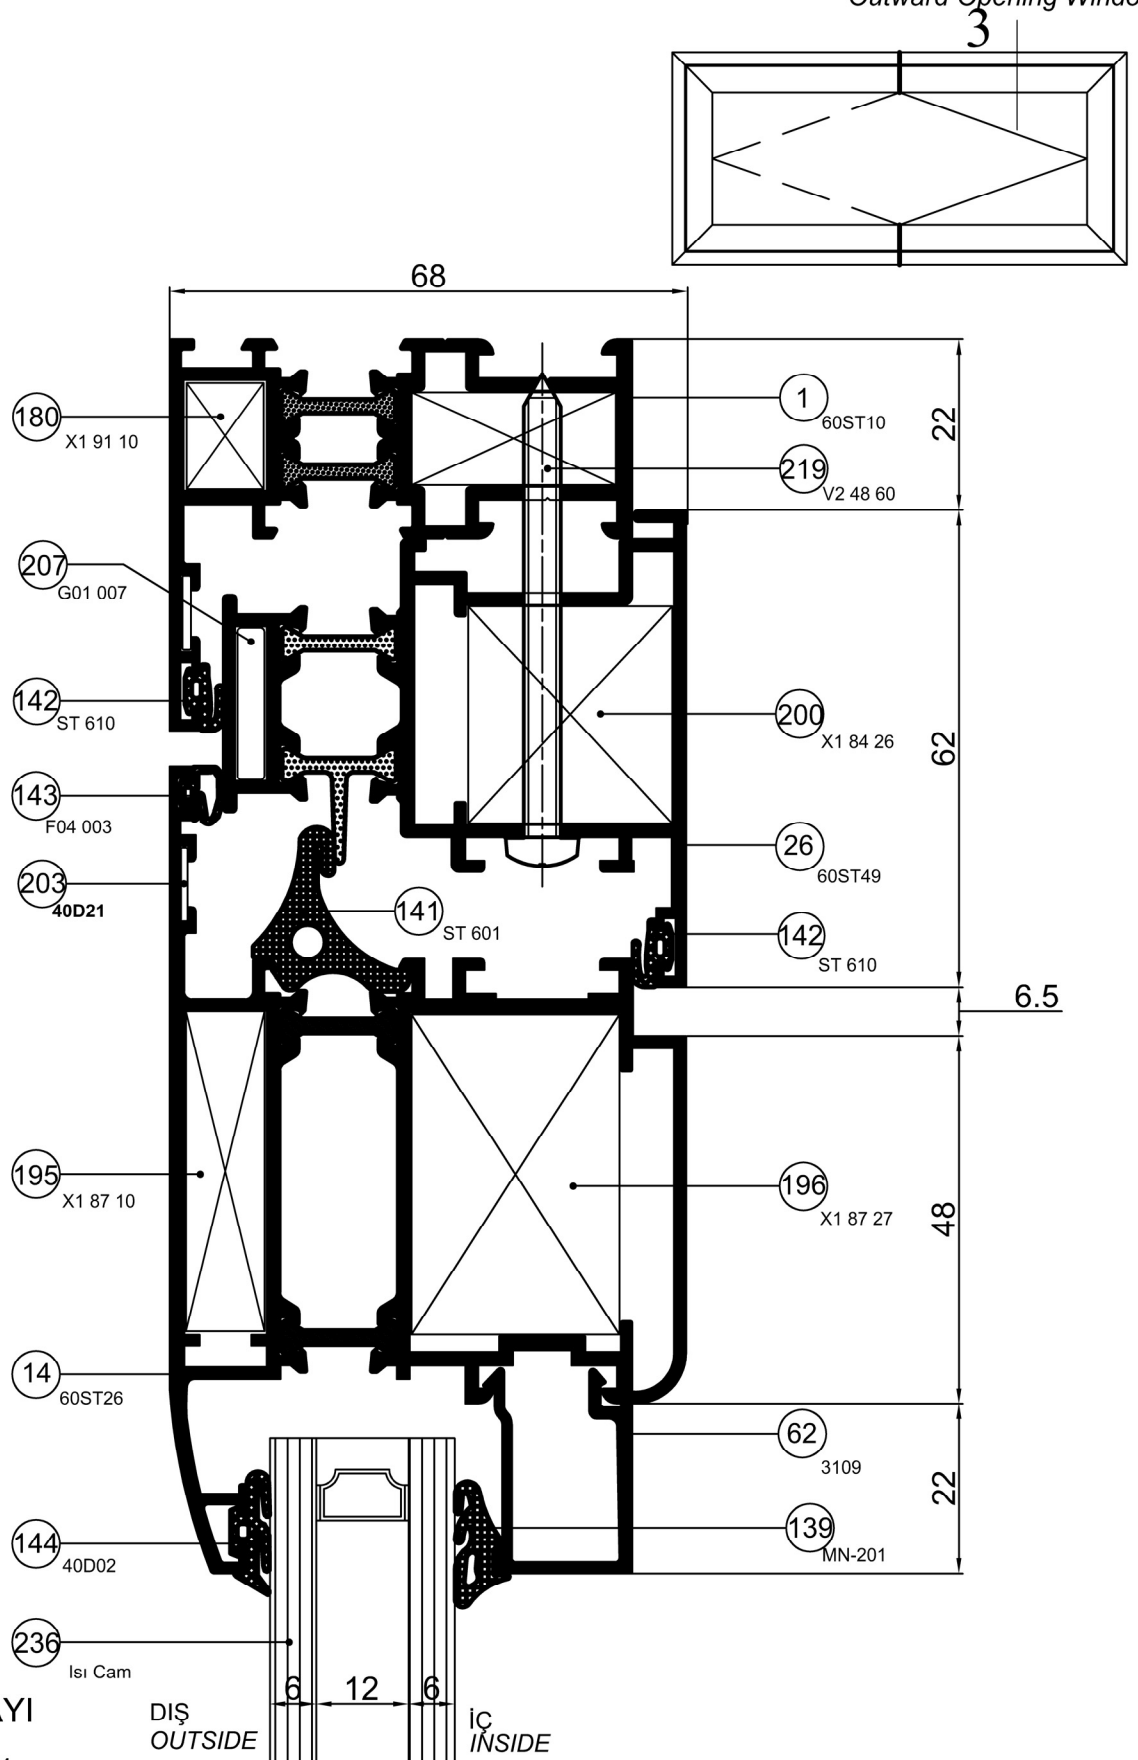

ST 60

Detay Çizimleri
Section Drawings

Dışa Açılır Pivot
Outward Opening Window

DETAIL ① DETAYI

Ölçek / Scale : 1/1

Detay Çizimleri
Section Drawings

Dışa Açılır Pivot
Outward Opening Window

DETAIL ② DETAYI

Ölçek / Scale : 1/1

Detay Çizimleri
Section Drawings

Dışa Açılır Pivot
Outward Opening Window

DETAIL ③ DETAYI

Ölçek / Scale : 1/1

Detay Çizimleri
Section Drawings

Dışa Açılır Pivot
Outward Opening Window

DETAIL ④ DETAYI

Ölçek / Scale : 1/1