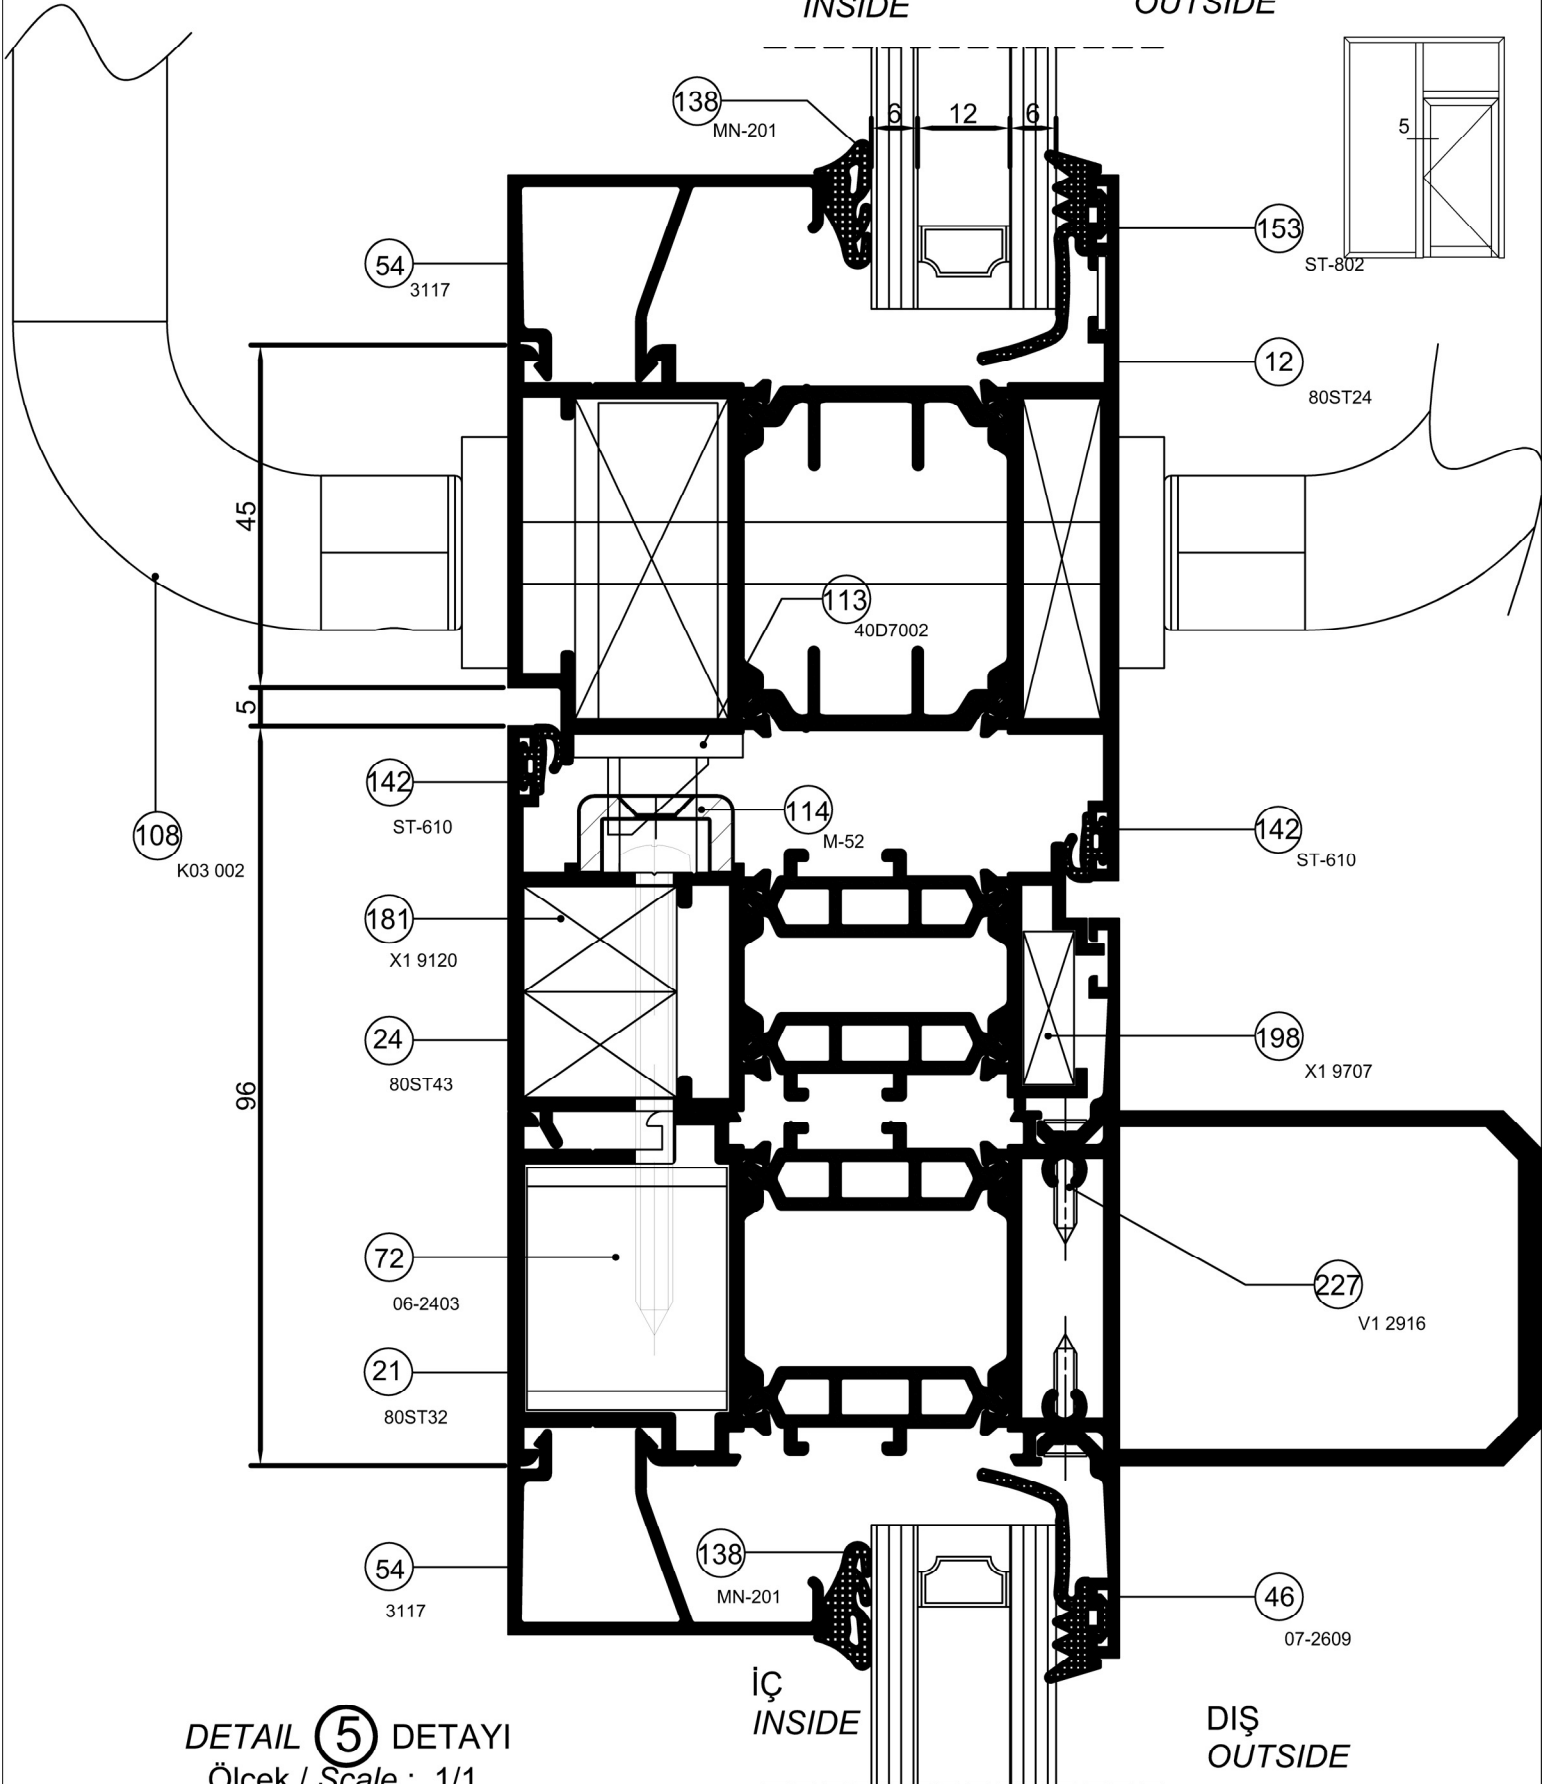

Detay Çizimleri
Section Drawings

Dışa Açılır Kapı
Outward Opening Door

Ölçek / Scale : 1/1

DETAIL ① DETAYI

Detay Çizimleri
Section DrawingsDışa Açılır Kapı
Outward Opening Door

DETAIL (2) DETAYI

Ölçek / Scale : 1/1

Detay Çizimleri
Section Drawings

Dışa Açılır Kapı
Outward Opening Door

DETAIL ③ DETAYI

Ölçek / Scale : 1/1

ST 80

Detay Çizimleri
Section Drawings

Dışa Açılır Kapı
Outward Opening Door

DETAIL ④ DETAYI
Ölçek / Scale : 1/1

ST 80

Detay Çizimleri
Section Drawings

İÇ
INSIDE

DIŞ
OUTSIDE
Dışa Açılır Kapı
Outward Opening Door

DETAIL (5) DETAYI
Ölçek / Scale : 1/1

Detay Çizimleri
Section Drawings

Diş Açılır Kapı
Outward Opening Door

DETAIL ⑥ DETAYI
Ölçek / Scale : 1/1