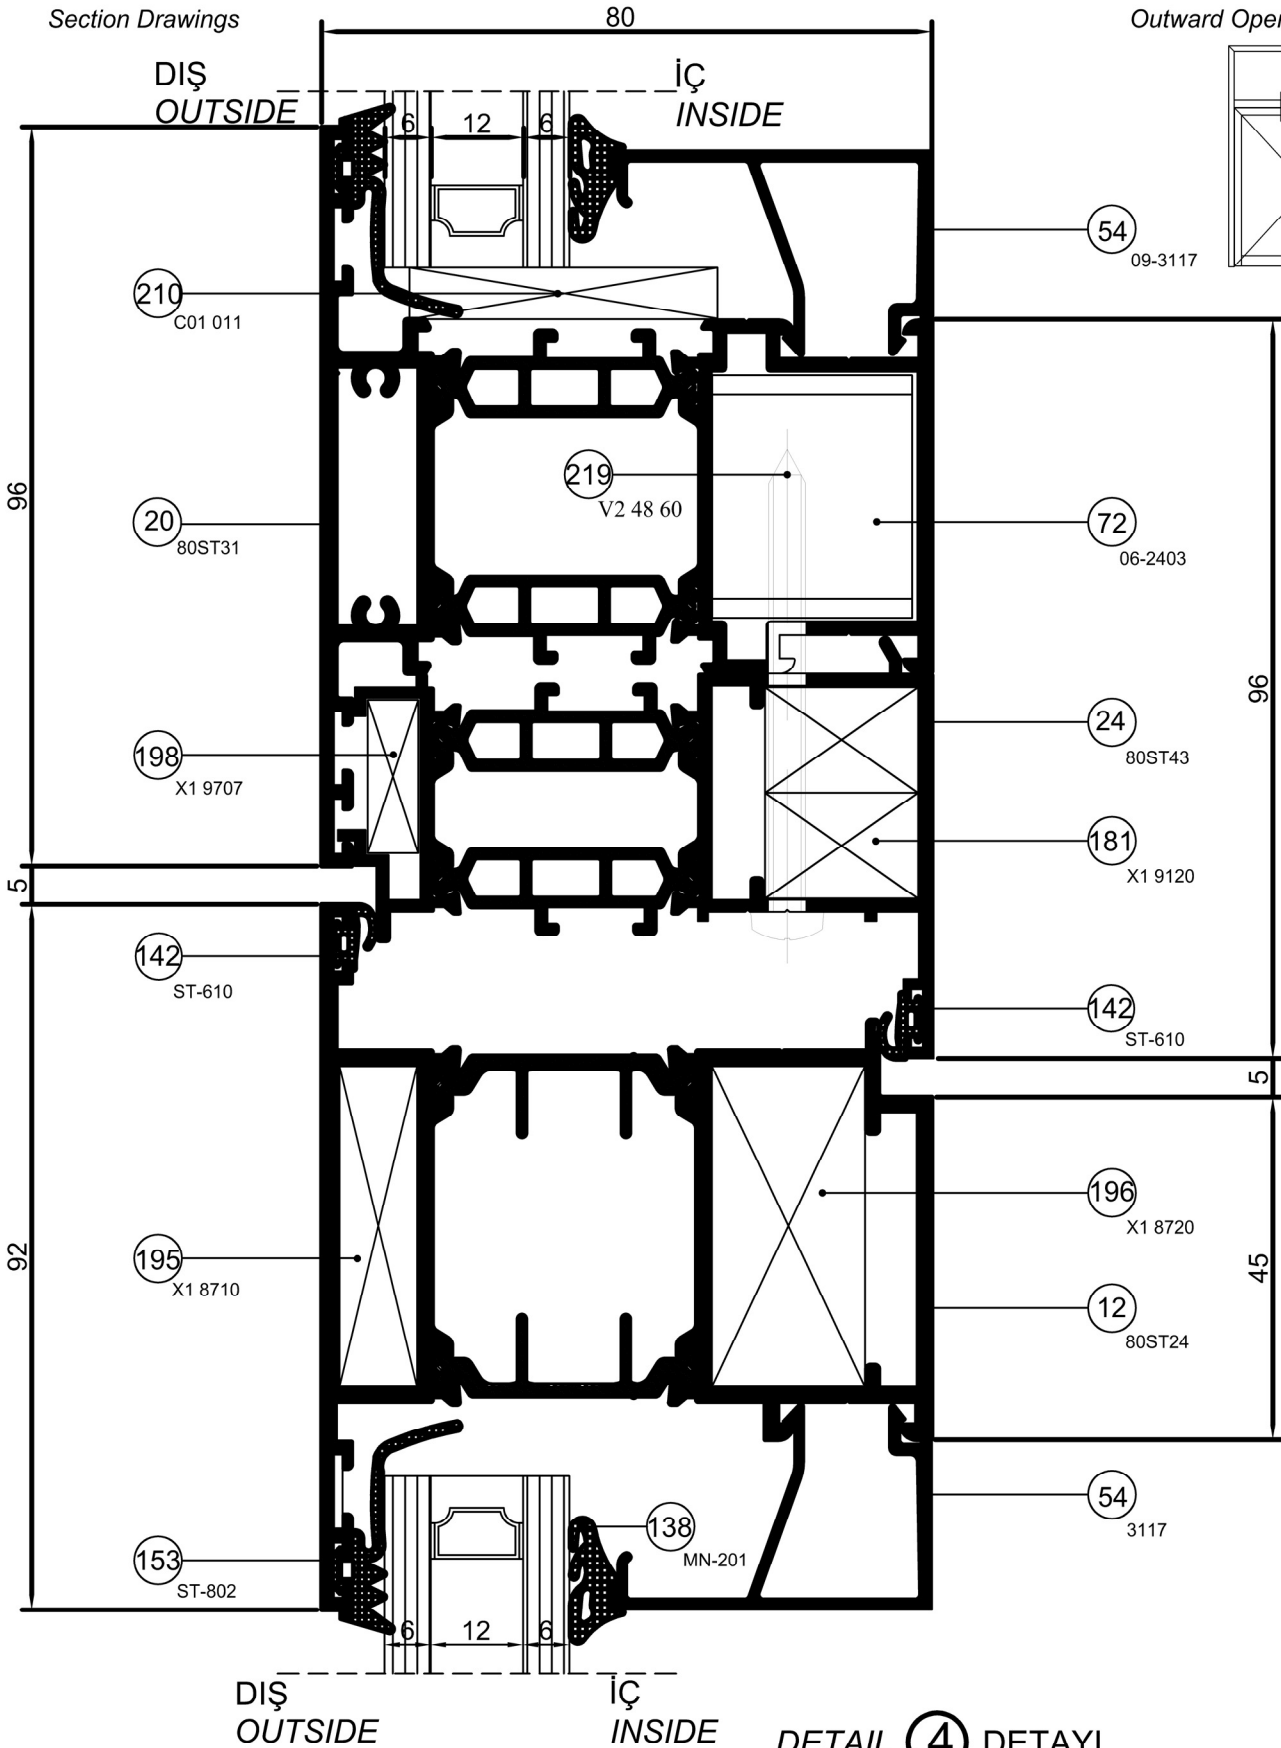

Detay Çizimleri
Section Drawings

Dışa Açılır Kapı
Outward Opening Door

Ölçek / Scale : 1/1

DETAIL ① DETAYI

Detay Çizimleri
Section DrawingsDışa Açılır Kapı
Outward Opening Door

DETAIL (2) DETAYI

Ölçek / Scale : 1/1

Detay Çizimleri
Section Drawings

Dışa Açılır Kapı
Outward Opening Door

DETAIL ③ DETAYI

Ölçek / Scale : 1/1

ST 80

Detay Çizimleri
Section Drawings

Dışa Açılır Kapı
Outward Opening Door

DETAIL ④ DETAYI
Ölçek / Scale : 1/1

ST 80

Detay Çizimleri
Section Drawings

İÇ
INSIDE

DIŞ
OUTSIDE
Dışa Açılır Kapı
Outward Opening Door

DETAIL (5) DETAYI
Ölçek / Scale : 1/1

Detay Çizimleri
Section Drawings

Diş Açılır Kapı
Outward Opening Door

DETAIL ⑥ DETAYI
Ölçek / Scale : 1/1