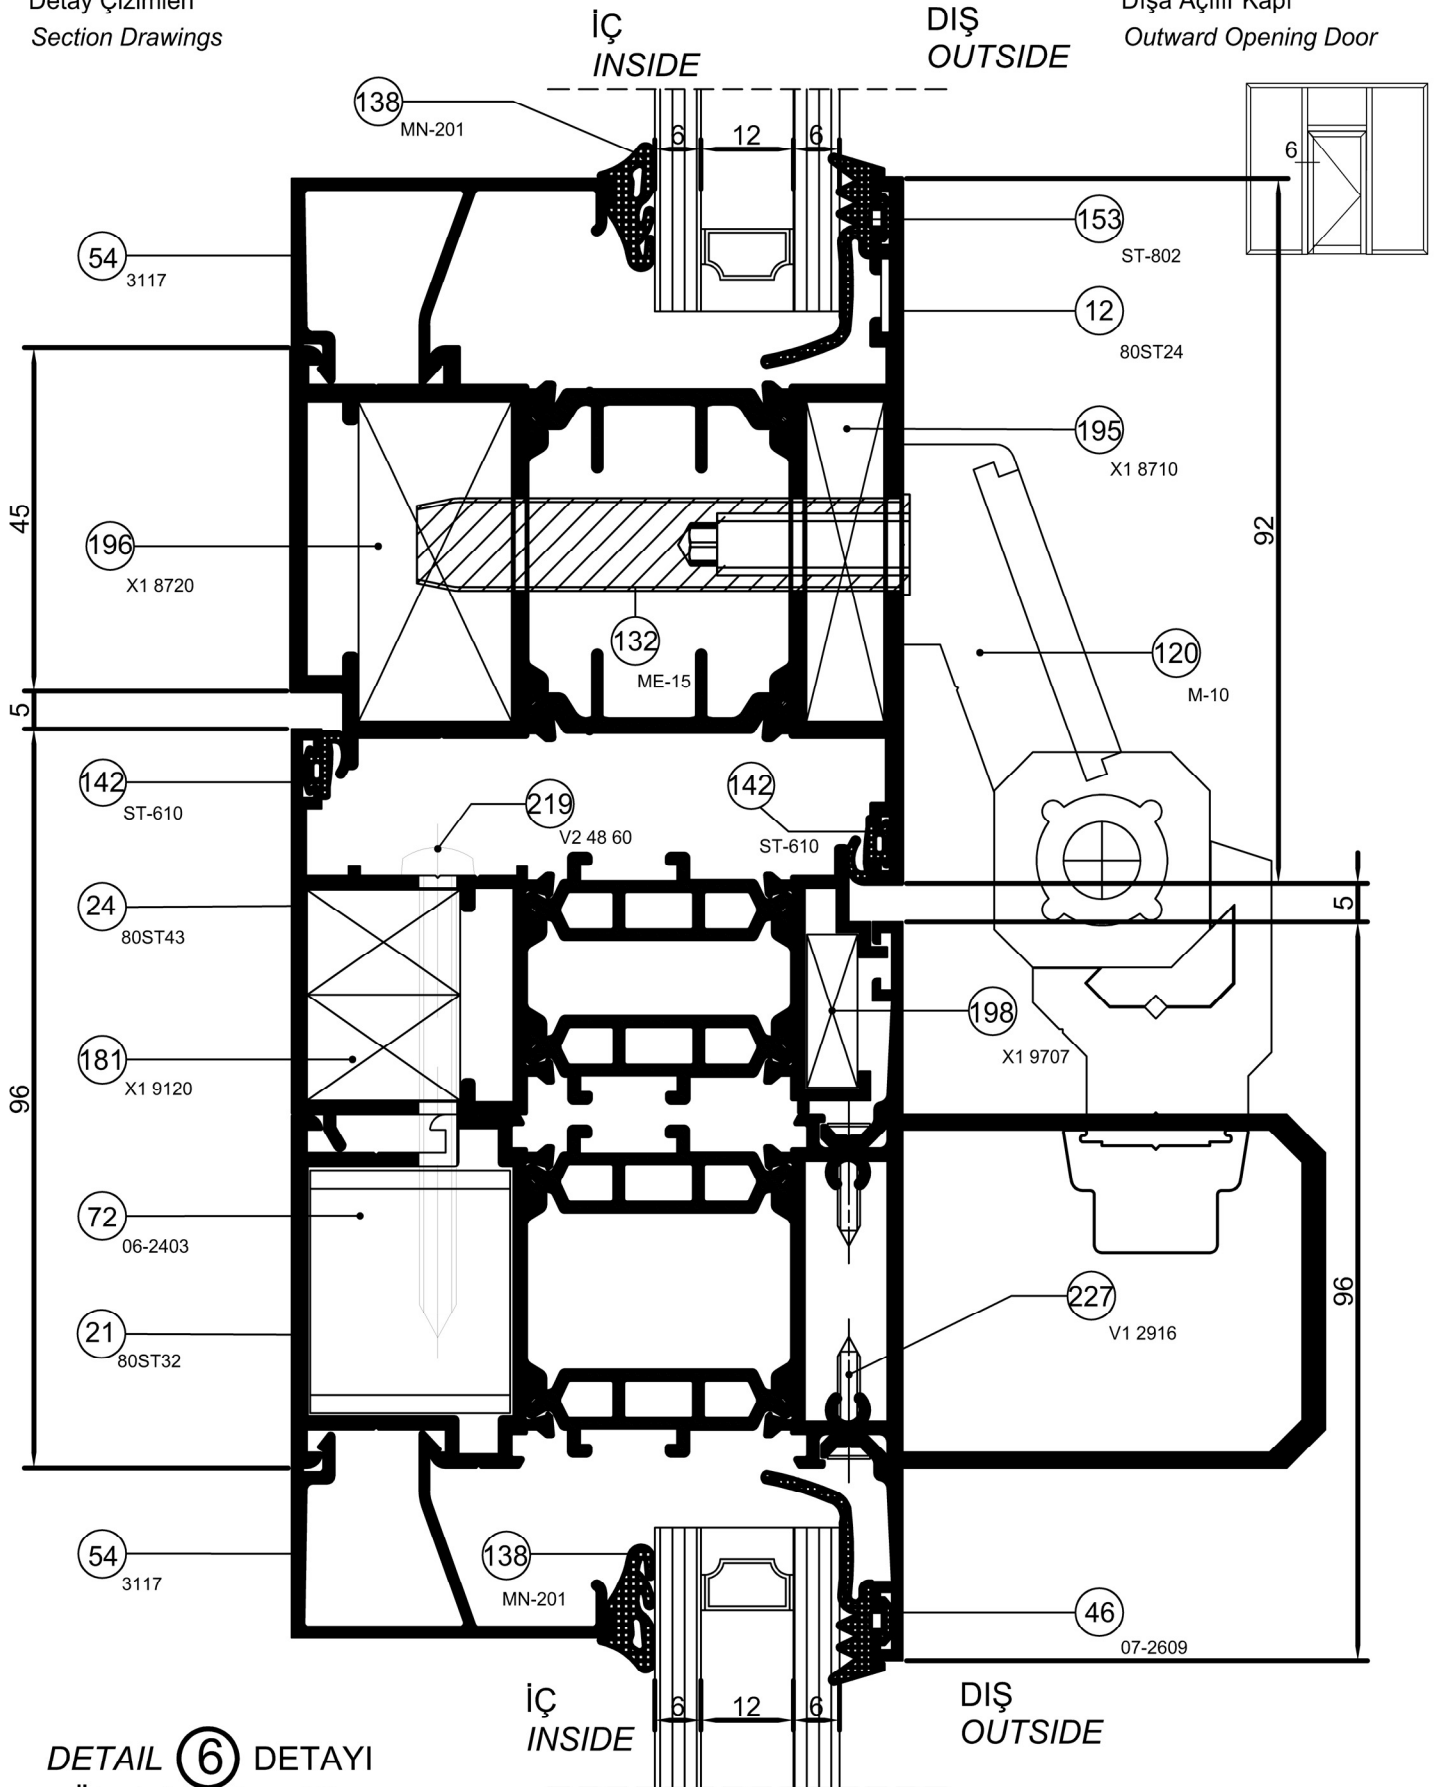

Detay Çizimleri
Section Drawings

Dışa Açılır Kapı
Outward Opening Door

Ölçek / Scale : 1/1

DETAIL ① DETAYI

Detay Çizimleri
Section DrawingsDışa Açılır Kapı
Outward Opening Door

DETAIL (2) DETAYI

Ölçek / Scale : 1/1

Detay Çizimleri
Section Drawings

Dışa Açılır Kapı
Outward Opening Door

DETAIL ③ DETAYI

Ölçek / Scale : 1/1

ST 80

Detay Çizimleri
Section Drawings

Dışa Açılır Kapı
Outward Opening Door

DETAIL ④ DETAYI
Ölçek / Scale : 1/1

ST 80

Detay Çizimleri
Section Drawings

İÇ
INSIDE

DIŞ
OUTSIDE
Dışa Açılır Kapı
Outward Opening Door

DETAIL (5) DETAYI
Ölçek / Scale : 1/1

Detay Çizimleri
Section Drawings

Diş Açılır Kapı
Outward Opening Door

DETAIL ⑥ DETAYI
Ölçek / Scale : 1/1