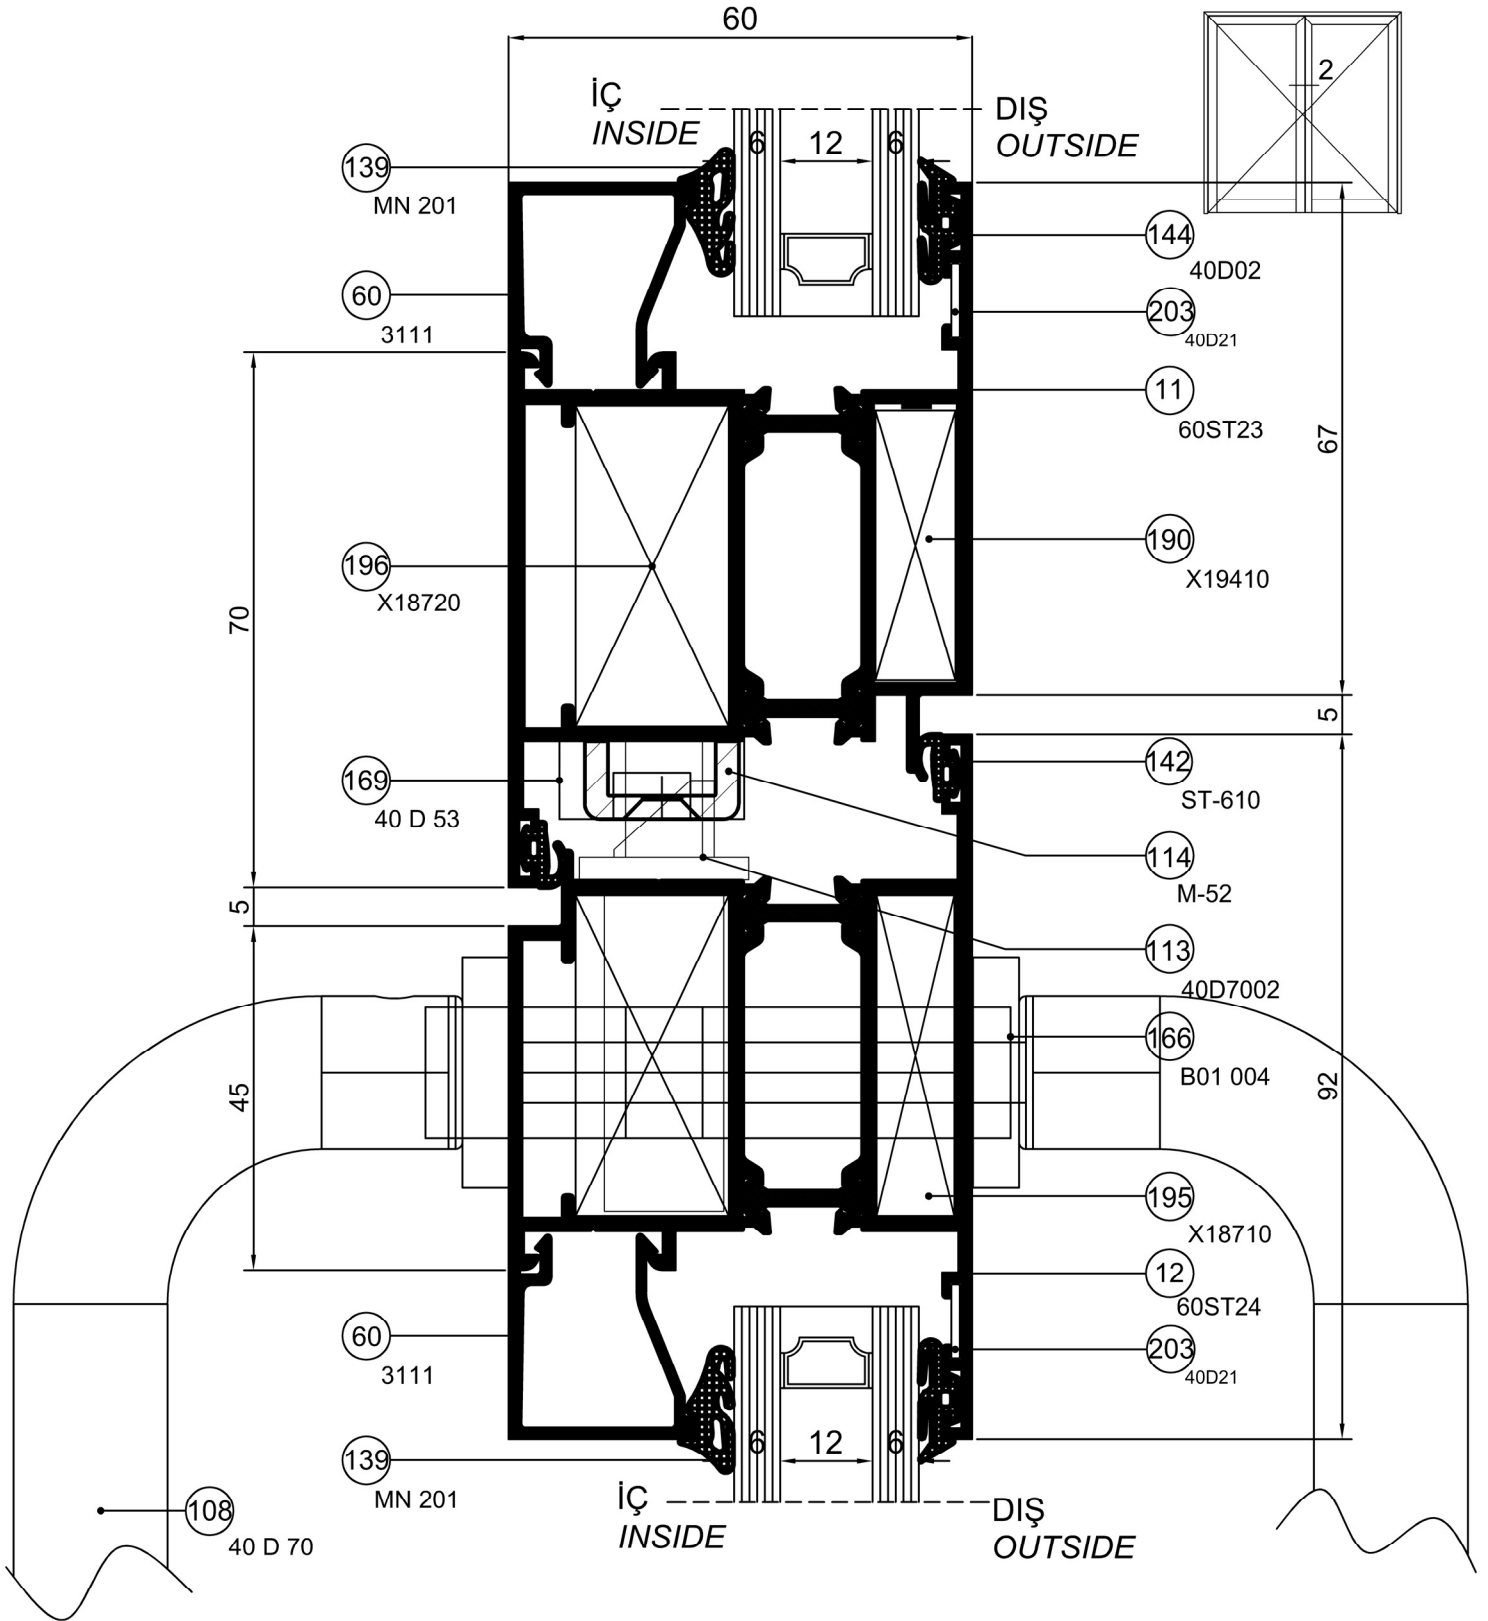

ST 60

Detay Çizimleri
Section Drawings

Dışa Açılır Kapı
Outward Opening Door

DETAIL ① DETAYI

Ölçek / Scale : 1/1

Detay Çizimleri
Section Drawings

Dışa Açılır Kapı
Outward Opening Door

DETAIL ② DETAYI

Ölçek / Scale : 1/1

Detay Çizimleri
Section Drawings

Dışa Açılır Kapı
Outward Opening Door

DETAIL ③ DETAYI

Ölçek / Scale : 1/1

Ocak 2012

Detay Çizimleri
Section Drawings

Dışa Açılır Kapı
Outward Opening Door

DETAIL **4** DETAYI

Ölçek / Scale : 1/1

Detay Çizimleri
Section Drawings

Dışa Açılır Kapı
Outward Opening Door

DETAIL **6** DETAYI
Ölçek / Scale : 1/1