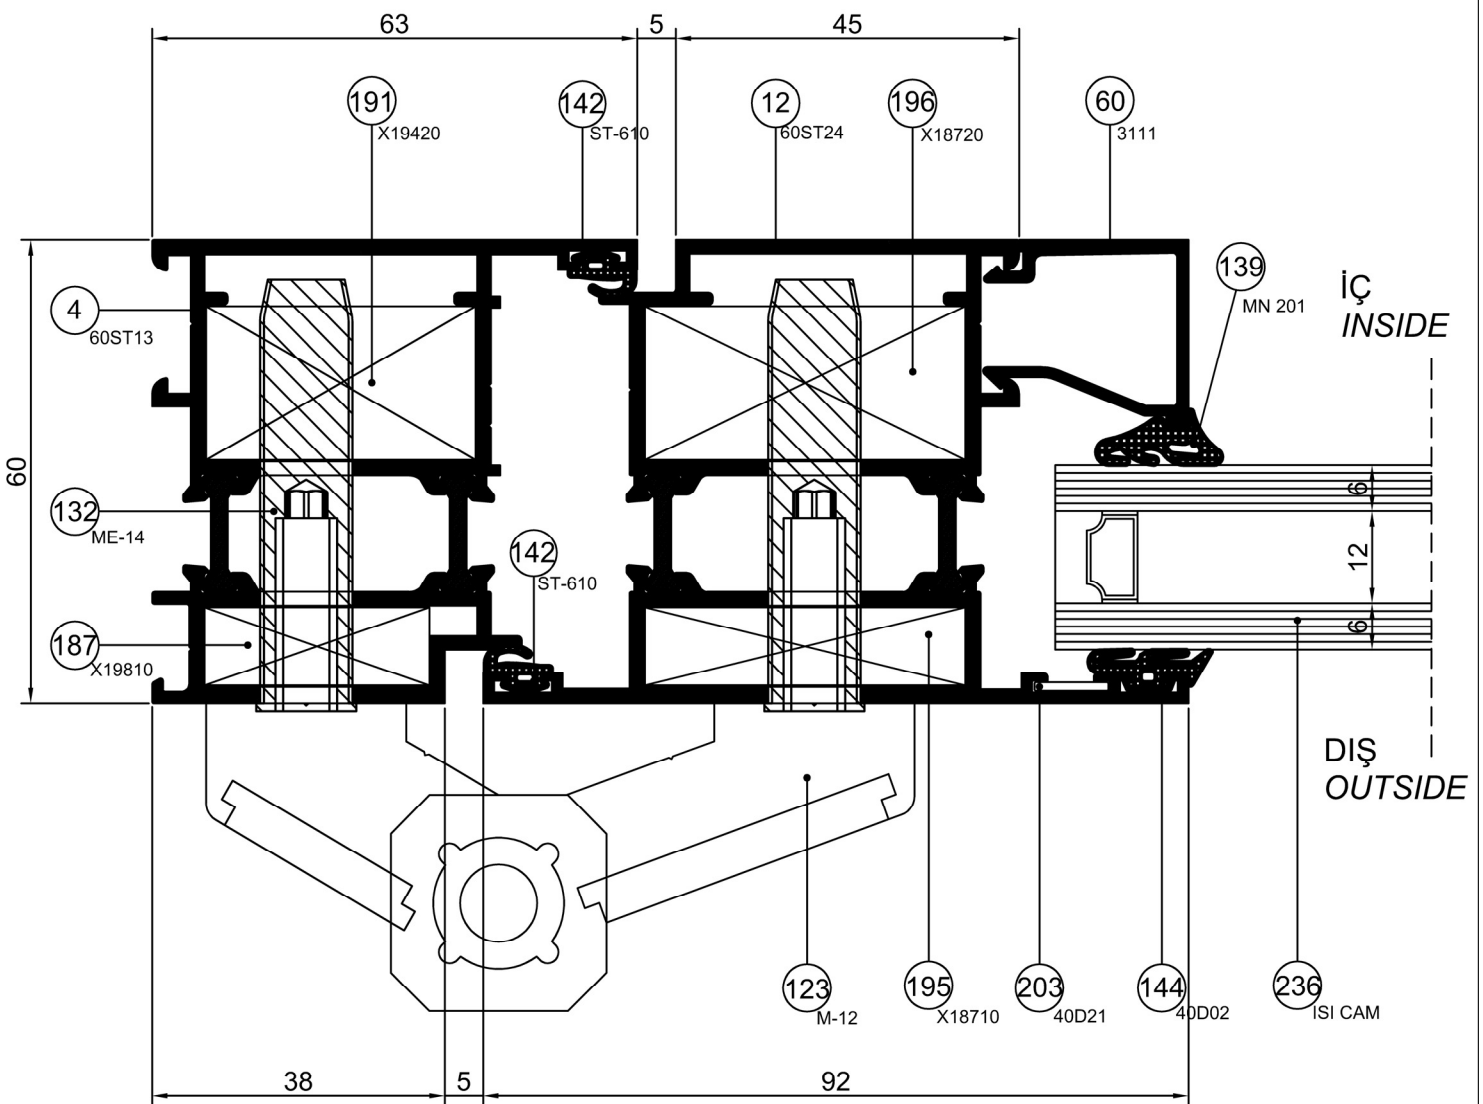

ST 60

Detay Çizimleri
Section Drawings

Dışa Açılır Kapı
Outward Opening Door

DETAIL ① DETAYI

Ölçek / Scale : 1/1

Detay Çizimleri
Section Drawings

Dışa Açılır Kapı
Outward Opening Door

DETAIL ② DETAYI

Ölçek / Scale : 1/1

Detay Çizimleri
Section Drawings

Dışa Açılır Kapı
Outward Opening Door

DETAIL ③ DETAYI

Ölçek / Scale : 1/1

Ocak 2012

Detay Çizimleri
Section Drawings

Dışa Açılır Kapı
Outward Opening Door

DETAIL **4** DETAYI

Ölçek / Scale : 1/1

Detay Çizimleri
Section Drawings

Dışa Açılır Kapı
Outward Opening Door

DETAIL **6** DETAYI
Ölçek / Scale : 1/1