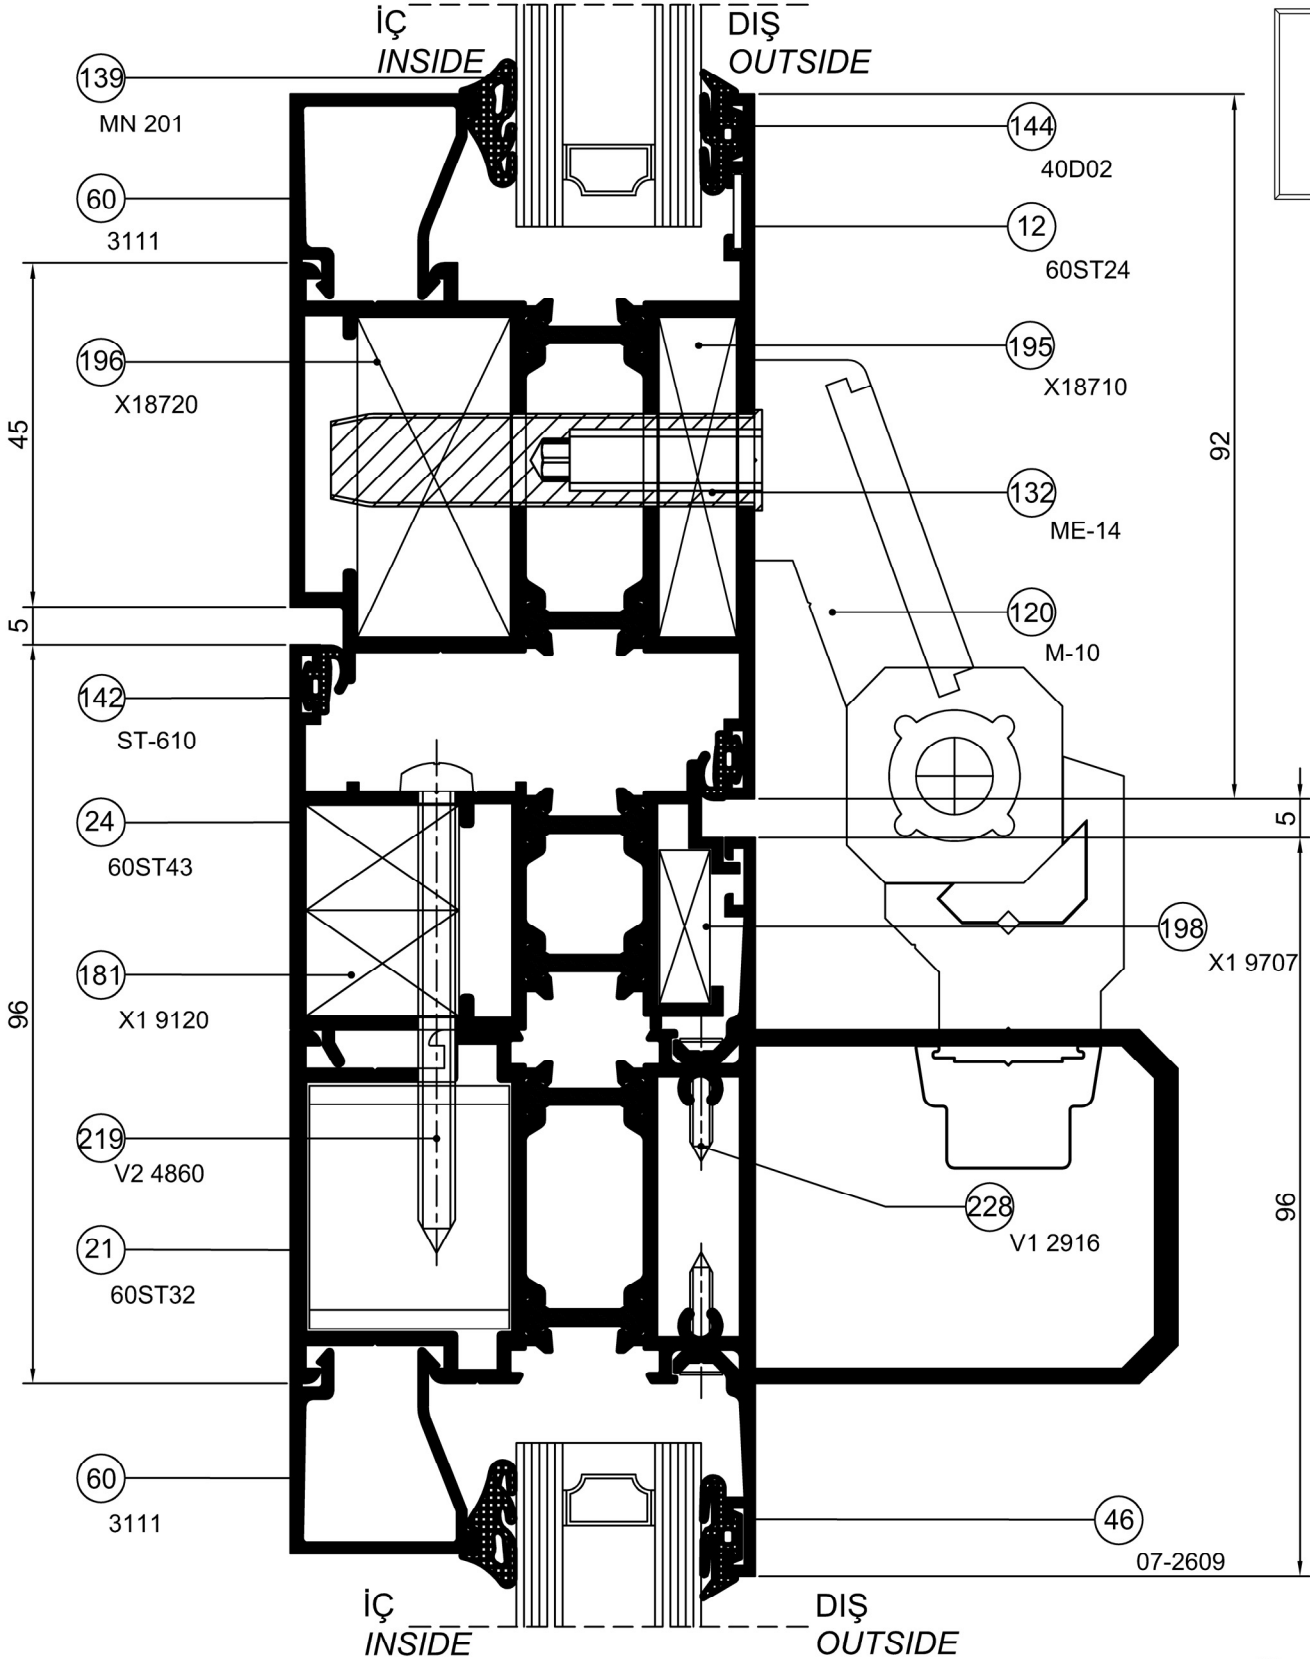

ST 60

Detay Çizimleri
Section Drawings

Dışa Açılır Kapı
Outward Opening Door

DETAIL ① DETAYI

Ölçek / Scale : 1/1

Detay Çizimleri
Section Drawings

Dışa Açılır Kapı
Outward Opening Door

DETAIL ② DETAYI

Ölçek / Scale : 1/1

Detay Çizimleri
Section Drawings

Dışa Açılır Kapı
Outward Opening Door

DETAIL ③ DETAYI

Ölçek / Scale : 1/1

Ocak 2012

Detay Çizimleri
Section Drawings

Dışa Açılır Kapı
Outward Opening Door

DETAIL **4** DETAYI

Ölçek / Scale : 1/1

Detay Çizimleri
Section Drawings

Dışa Açılır Kapı
Outward Opening Door

DETAIL **6** DETAYI
Ölçek / Scale : 1/1