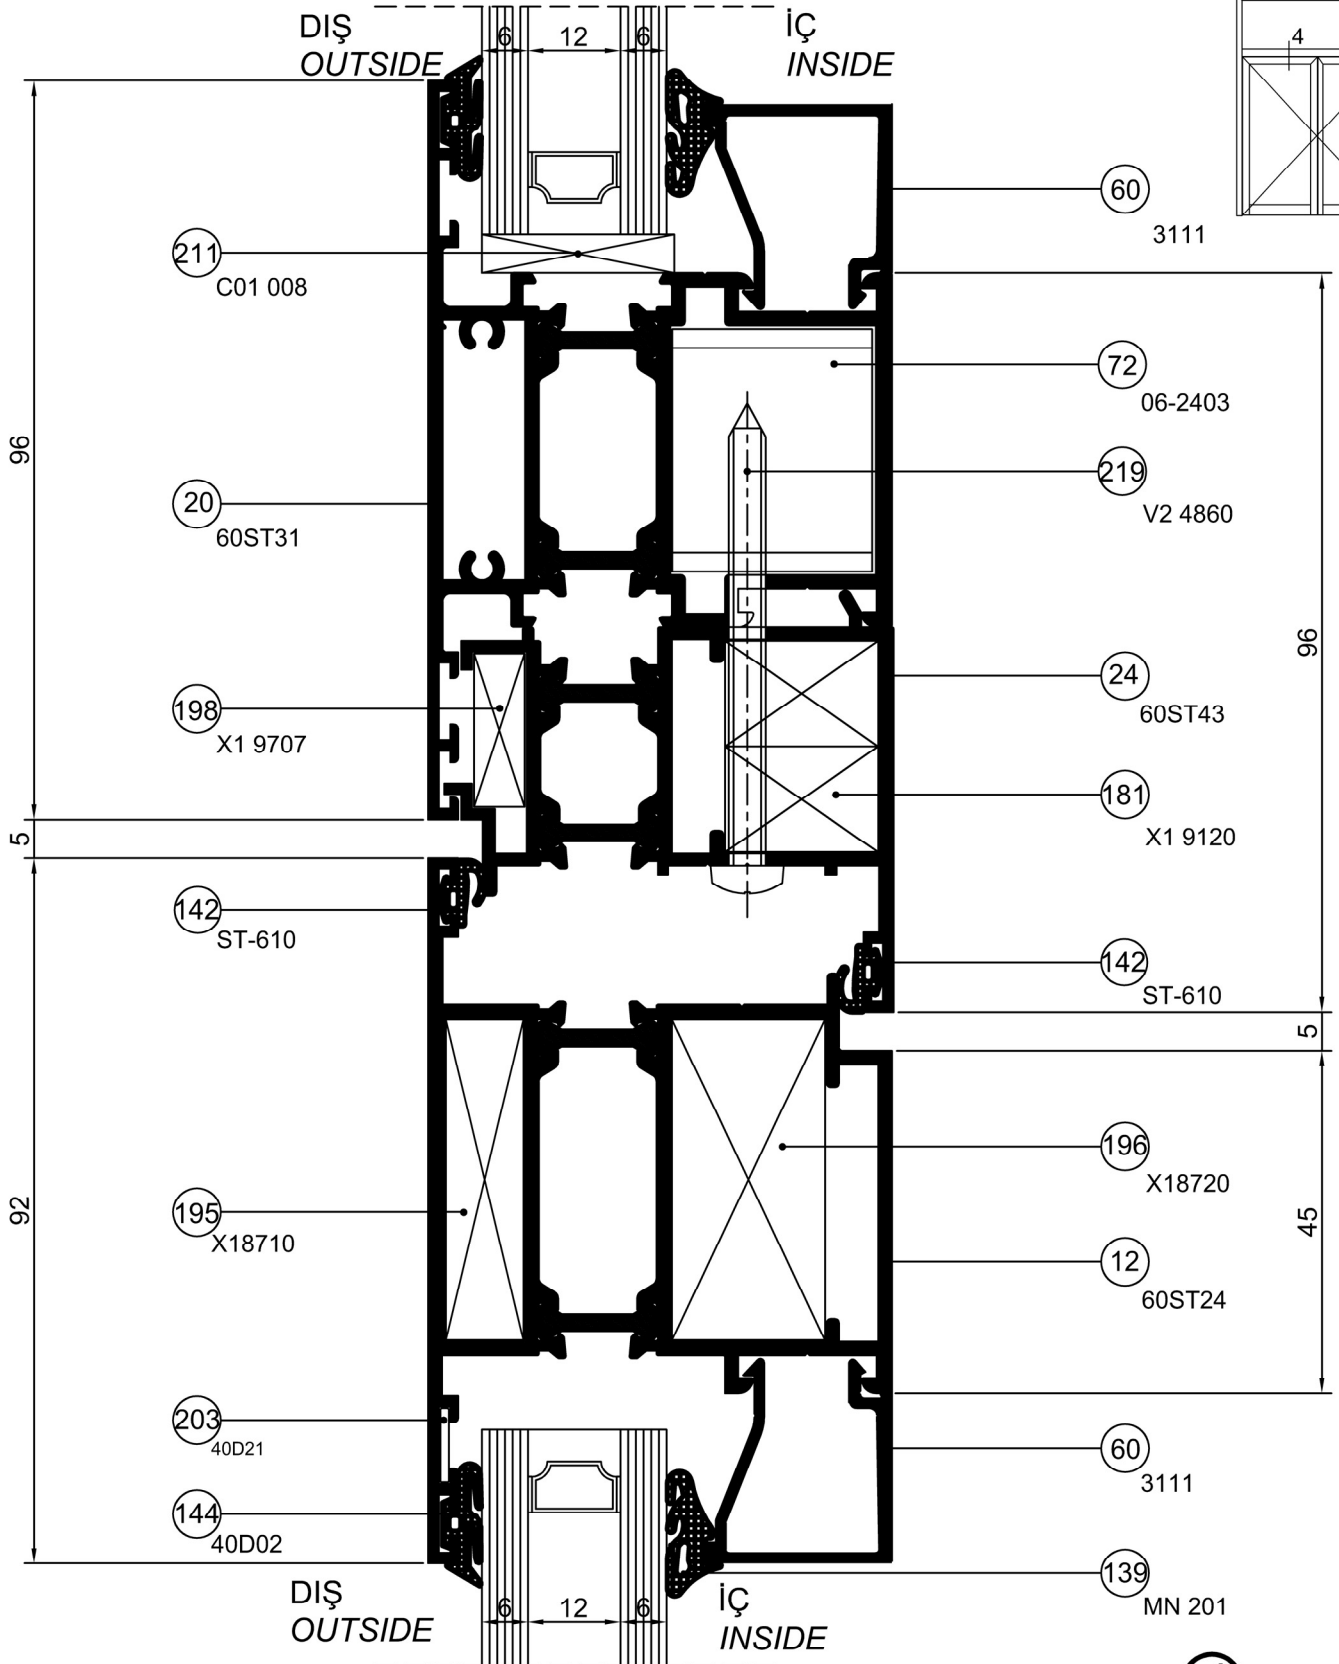

ST 60

Detay Çizimleri
Section Drawings

Dışa Açılır Kapı
Outward Opening Door

DETAIL ① DETAYI

Ölçek / Scale : 1/1

Detay Çizimleri
Section Drawings

Dışa Açılır Kapı
Outward Opening Door

DETAIL ② DETAYI

Ölçek / Scale : 1/1

Detay Çizimleri
Section Drawings

Dışa Açılır Kapı
Outward Opening Door

DETAIL ③ DETAYI

Ölçek / Scale : 1/1

Ocak 2012

Detay Çizimleri
Section Drawings

Dışa Açılır Kapı
Outward Opening Door

DETAIL **4** DETAYI

Ölçek / Scale : 1/1

Detay Çizimleri
Section Drawings

Dışa Açılır Kapı
Outward Opening Door

DETAIL **6** DETAYI
Ölçek / Scale : 1/1