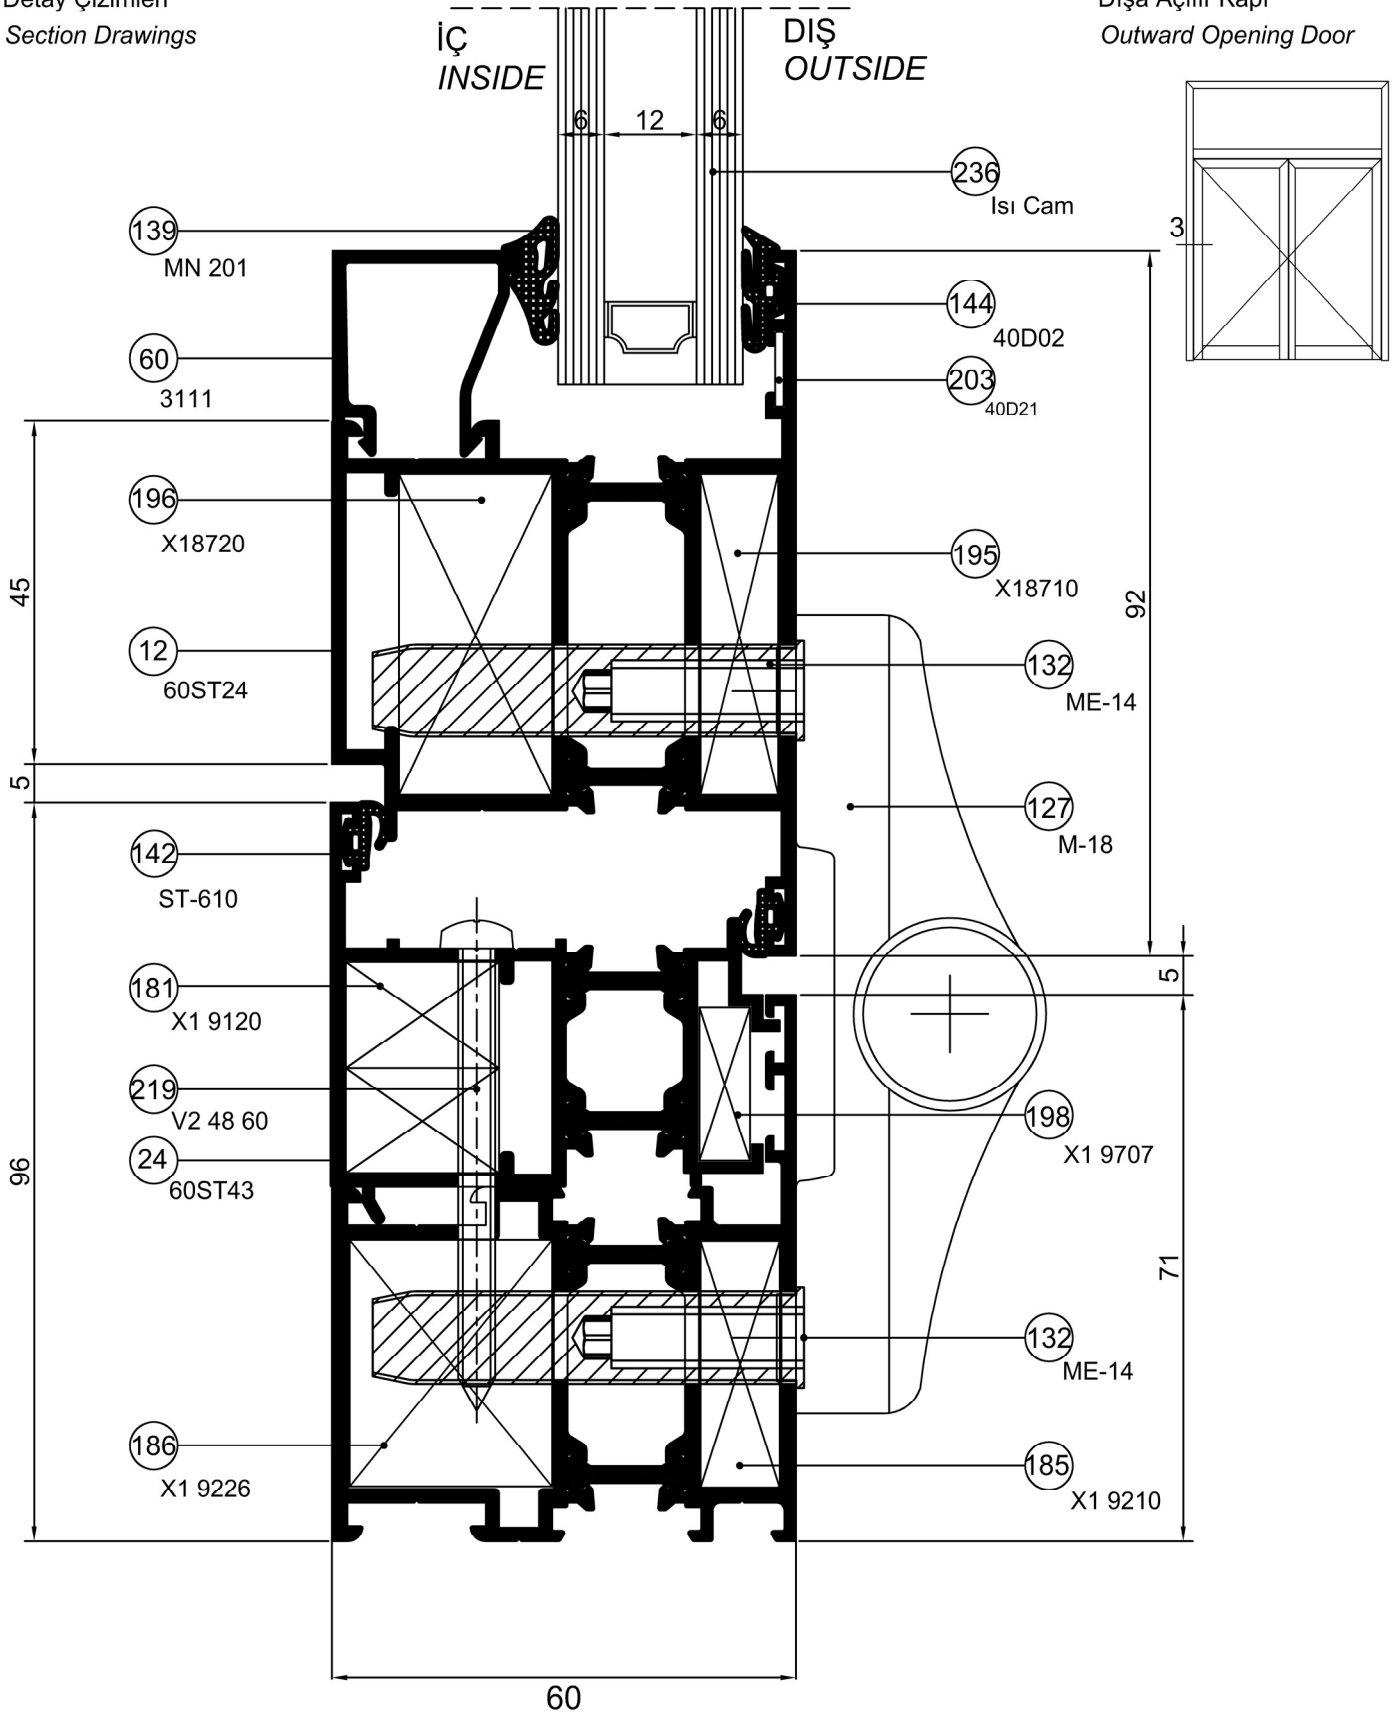

ST 60

Detay Çizimleri
Section Drawings

Dışa Açılır Kapı
Outward Opening Door

DETAIL ① DETAYI

Ölçek / Scale : 1/1

Detay Çizimleri
Section Drawings

Dışa Açılır Kapı
Outward Opening Door

DETAIL ② DETAYI

Ölçek / Scale : 1/1

Detay Çizimleri
Section Drawings

Dışa Açılır Kapı
Outward Opening Door

DETAIL ③ DETAYI

Ölçek / Scale : 1/1

Ocak 2012

Detay Çizimleri
Section Drawings

Dışa Açılır Kapı
Outward Opening Door

DETAIL **4** DETAYI

Ölçek / Scale : 1/1

Detay Çizimleri
Section Drawings

Dışa Açılır Kapı
Outward Opening Door

DETAIL **6** DETAYI
Ölçek / Scale : 1/1