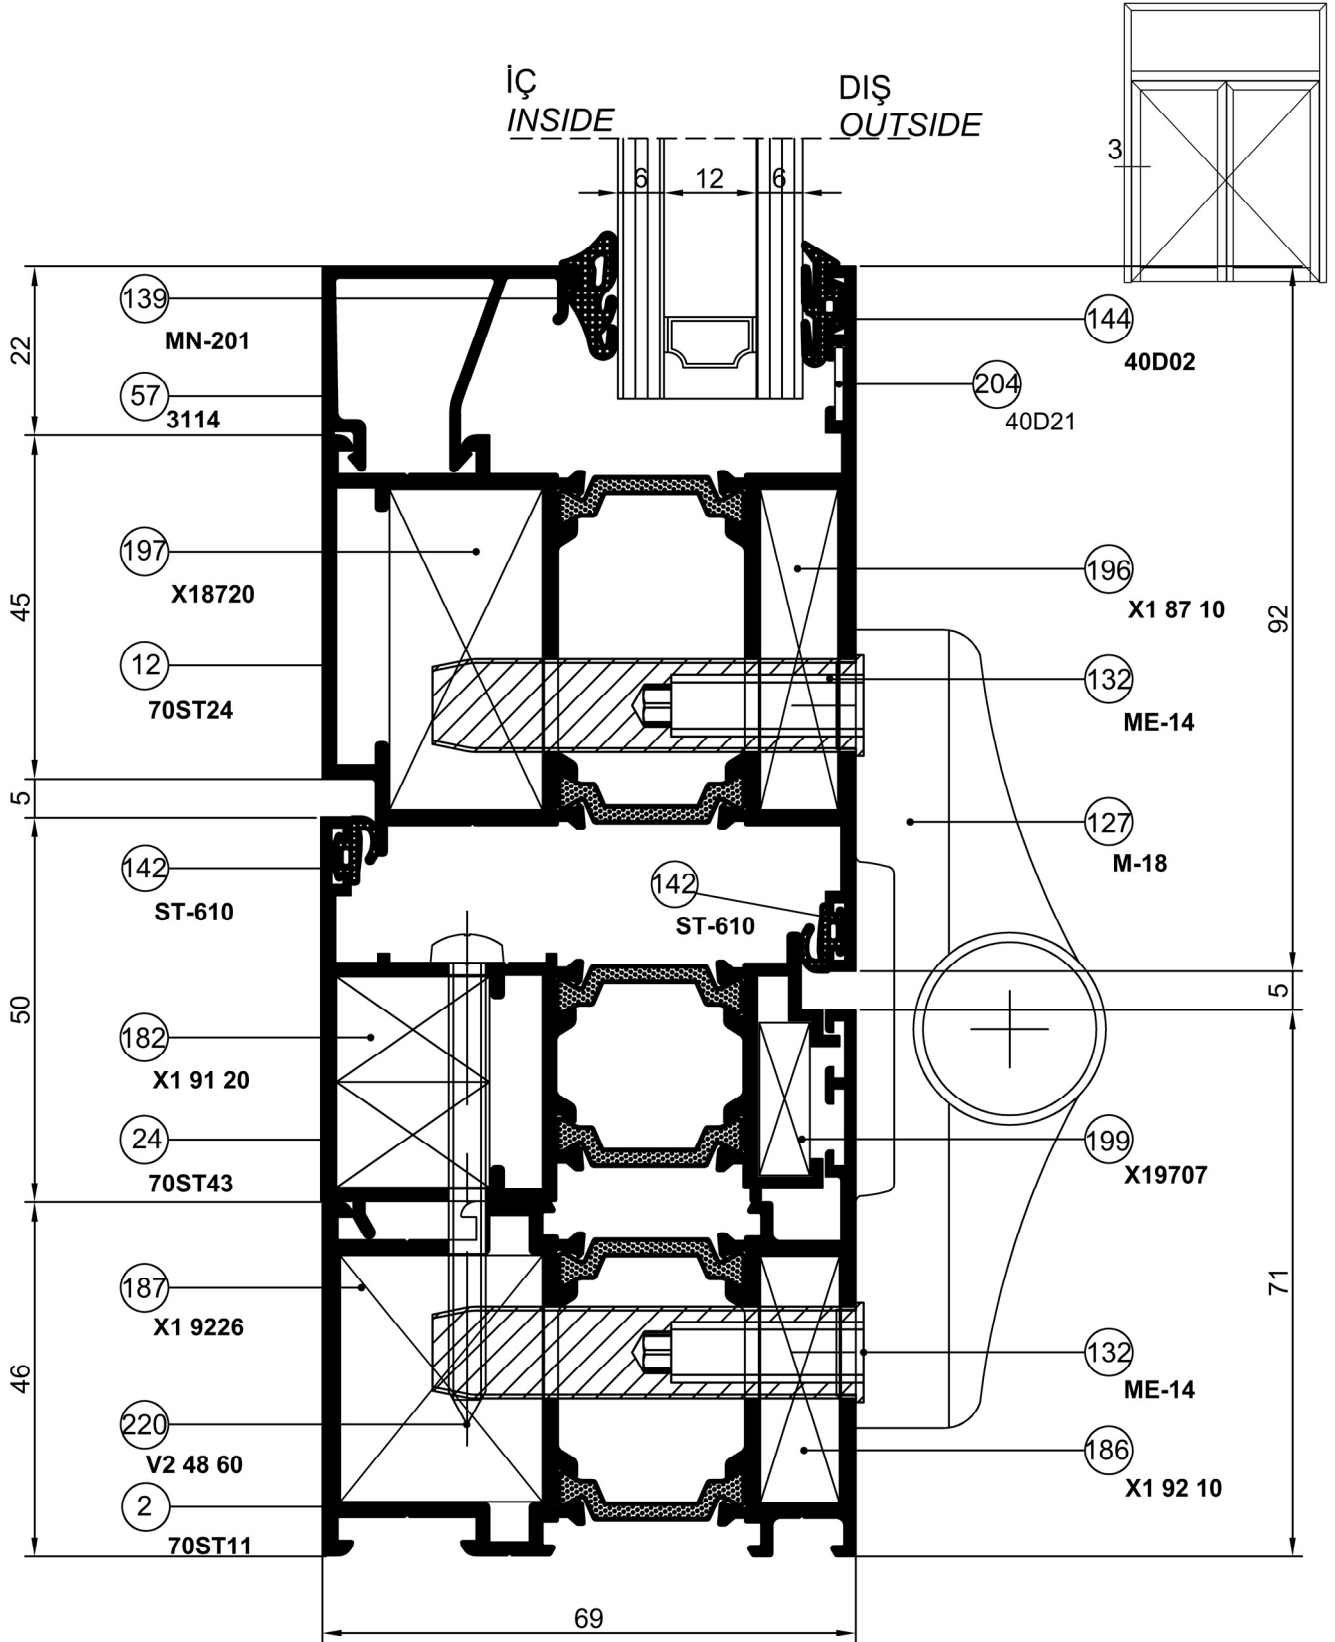

ST 70

Detay Çizimleri
Section Drawings

Dışa Açılır Kapı
Outward Opening Door

DETAIL ③ DETAYI

Ölçek / Scale : 1/1

Detay Çizimleri
Section Drawings

Dışa Açılır Kapı
Outward Opening Door

DETAIL ④ DETAYI

Detay Çizimleri
Section Drawings

Dışa Açılır Kapı
Outward Opening Door