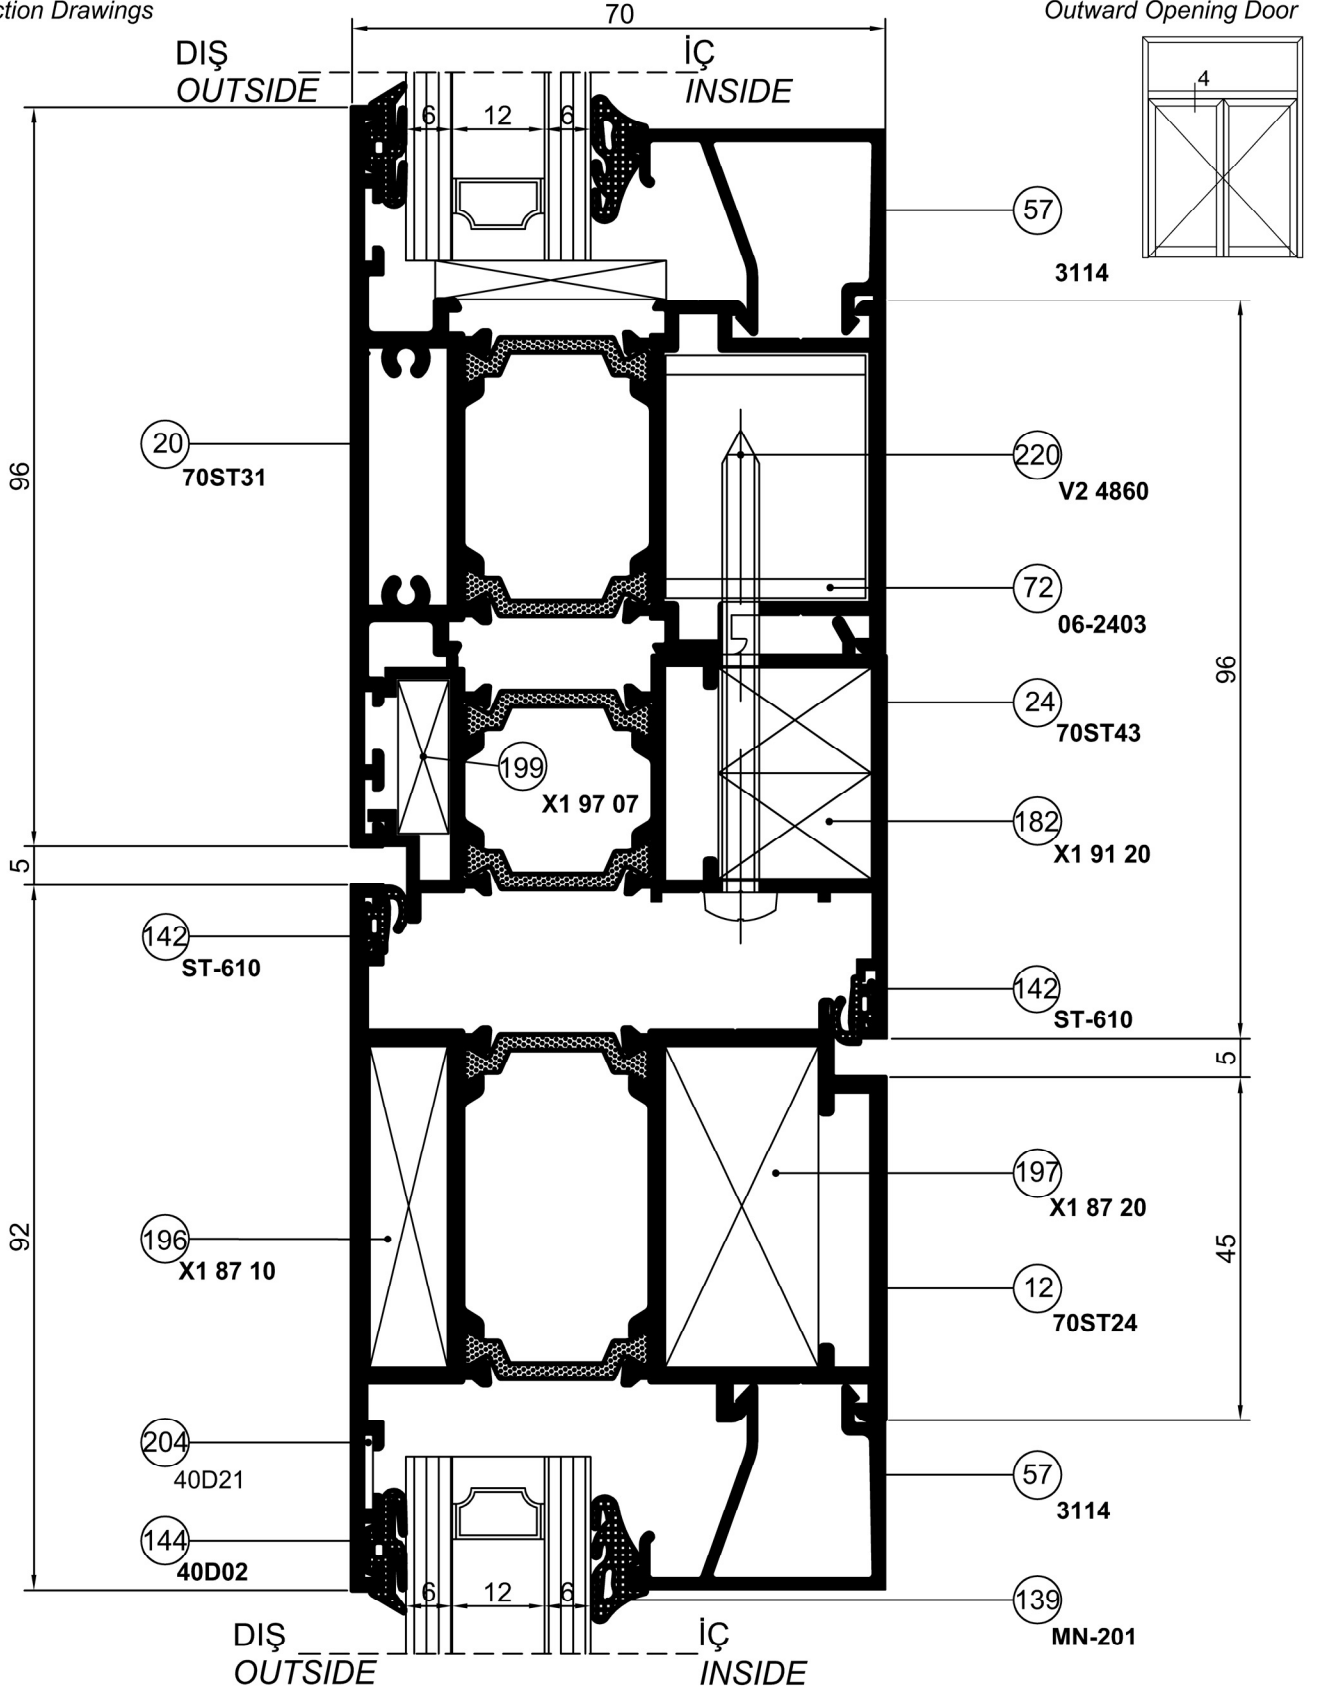

ST 70

Detay Çizimleri
Section Drawings

Dışa Açılır Kapı
Outward Opening Door

DETAIL ③ DETAYI

Ölçek / Scale : 1/1

Detay Çizimleri
Section Drawings

Dışa Açılır Kapı
Outward Opening Door

DETAIL ④ DETAYI

Detay Çizimleri
Section Drawings

Dışa Açılır Kapı
Outward Opening Door