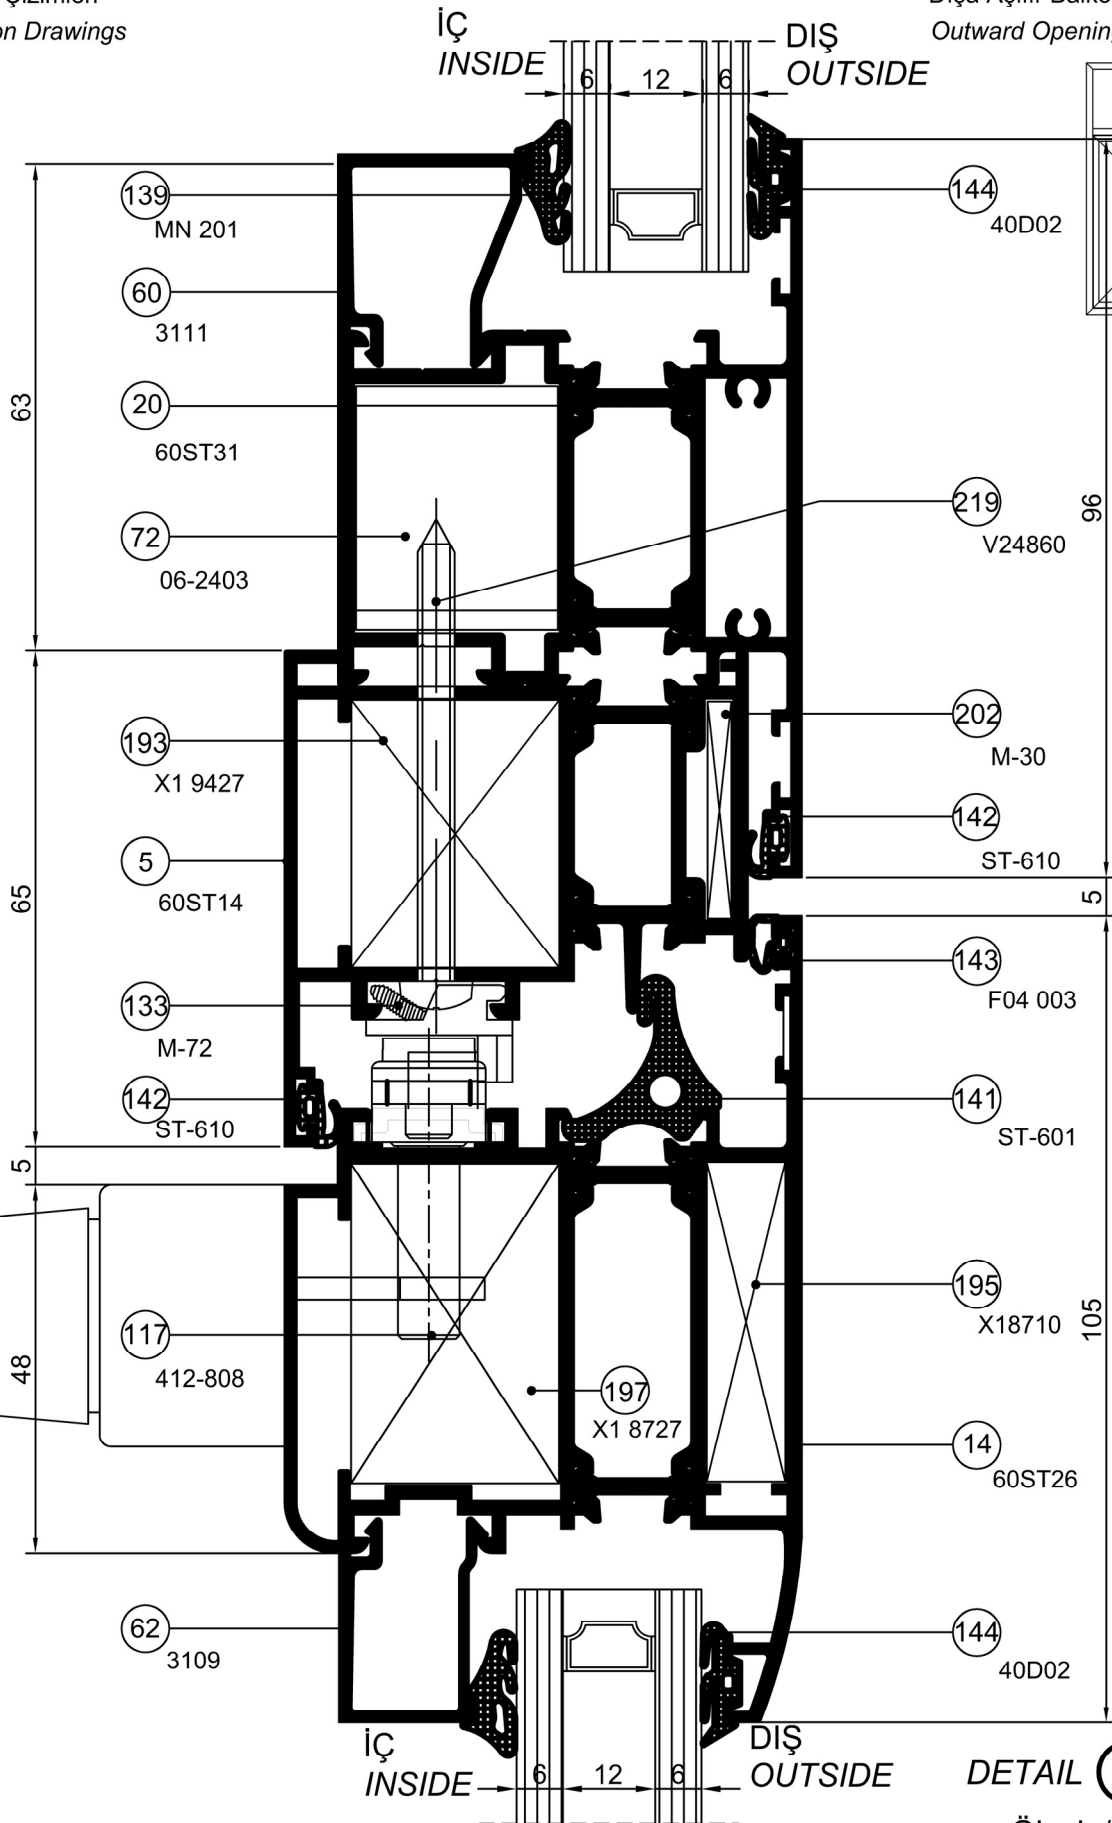

Detay Çizimleri
Section Drawings

Dışa Açılır Balkon Kapısı
Outward Opening - Balcony Door

Ölçek / Scale : 1/1

Detay Çizimleri
Section DrawingsDışa Açılır Balkon Kapısı
Outward Opening - Balcony Door

DETAIL ② DETAYI

Ölçek / Scale : 1/1

DETAIL ③ DETAYI

Ölçek / Scale : 1/1

Detay Çizimleri
Section DrawingsDışa Açılır Balkon Kapısı
Outward Opening - Balcony Door

DETAIL ④ DETAYI

Ölçek / Scale : 1/1

ST 60

Detay Çizimleri
Section Drawings

Dışa Açılır Balkon Kapısı
Outward Opening - Balcony Door

ST 60

Detay Çizimleri
Section Drawings

Dışa Açılır Balkon Kapısı
Outward Opening - Balcony Door

ST 60

Detay Çizimleri
Section Drawings

Dışa Açılır Balkon Kapısı
Outward Opening - Balcony Door

DETAIL **7** DETAYI

Ölçek / Scale : 1/1
11-7

DETAIL **8** DETAYI

Ölçek / Scale : 1/1