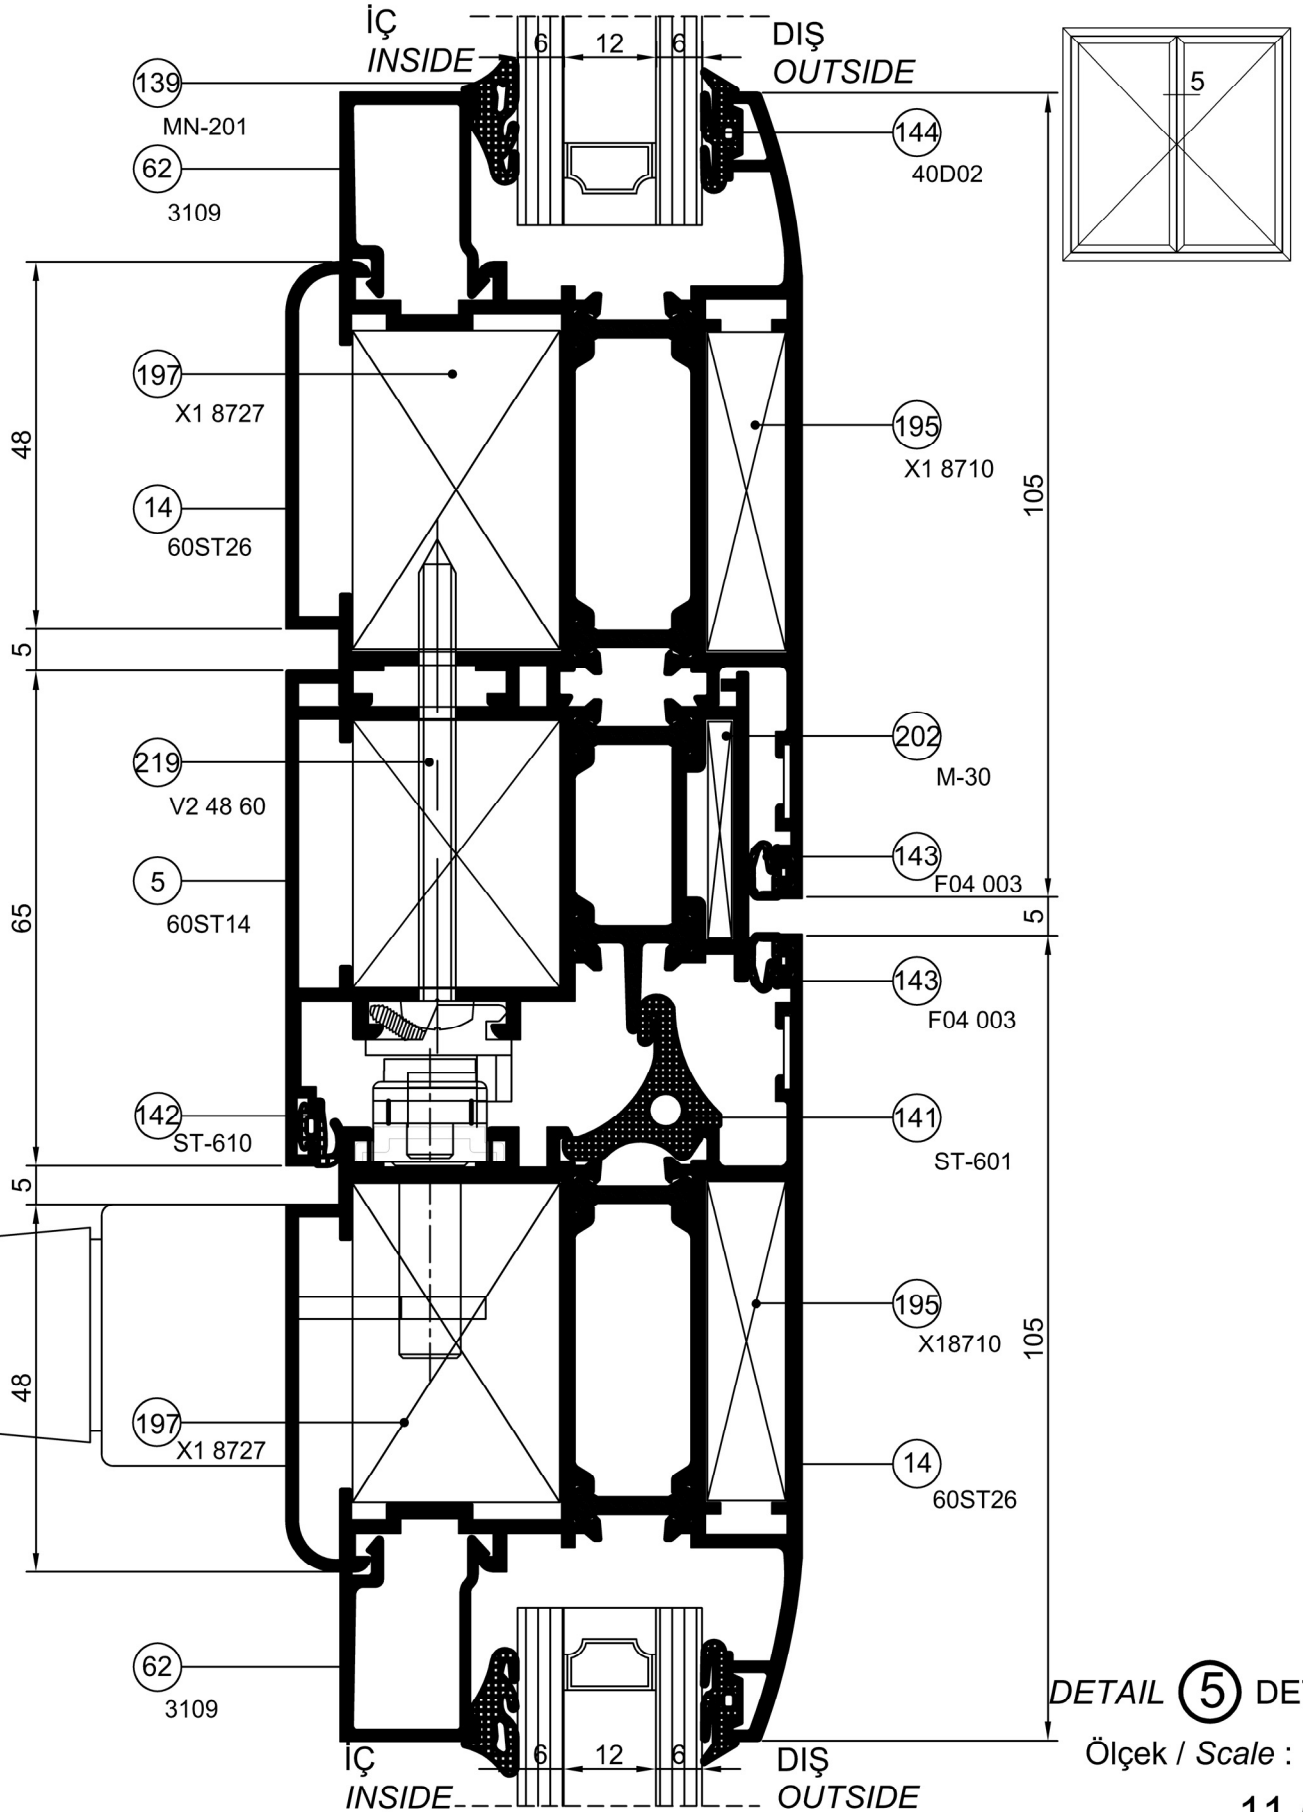

Detay Çizimleri
Section Drawings

Dışa Açılır Balkon Kapısı
Outward Opening - Balcony Door

Ölçek / Scale : 1/1

Detay Çizimleri
Section DrawingsDışa Açılır Balkon Kapısı
Outward Opening - Balcony Door

DETAIL ② DETAYI

Ölçek / Scale : 1/1

DETAIL ③ DETAYI

Ölçek / Scale : 1/1

Detay Çizimleri
Section DrawingsDışa Açılır Balkon Kapısı
Outward Opening - Balcony Door

DETAIL ④ DETAYI

Ölçek / Scale : 1/1

ST 60

Detay Çizimleri
Section Drawings

Dışa Açılır Balkon Kapısı
Outward Opening - Balcony Door

ST 60

Detay Çizimleri
Section Drawings

Dışa Açılır Balkon Kapısı
Outward Opening - Balcony Door

ST 60

Detay Çizimleri
Section Drawings

Dışa Açılır Balkon Kapısı
Outward Opening - Balcony Door

DETAIL **7** DETAYI

Ölçek / Scale : 1/1
11-7

DETAIL **8** DETAYI

Ölçek / Scale : 1/1