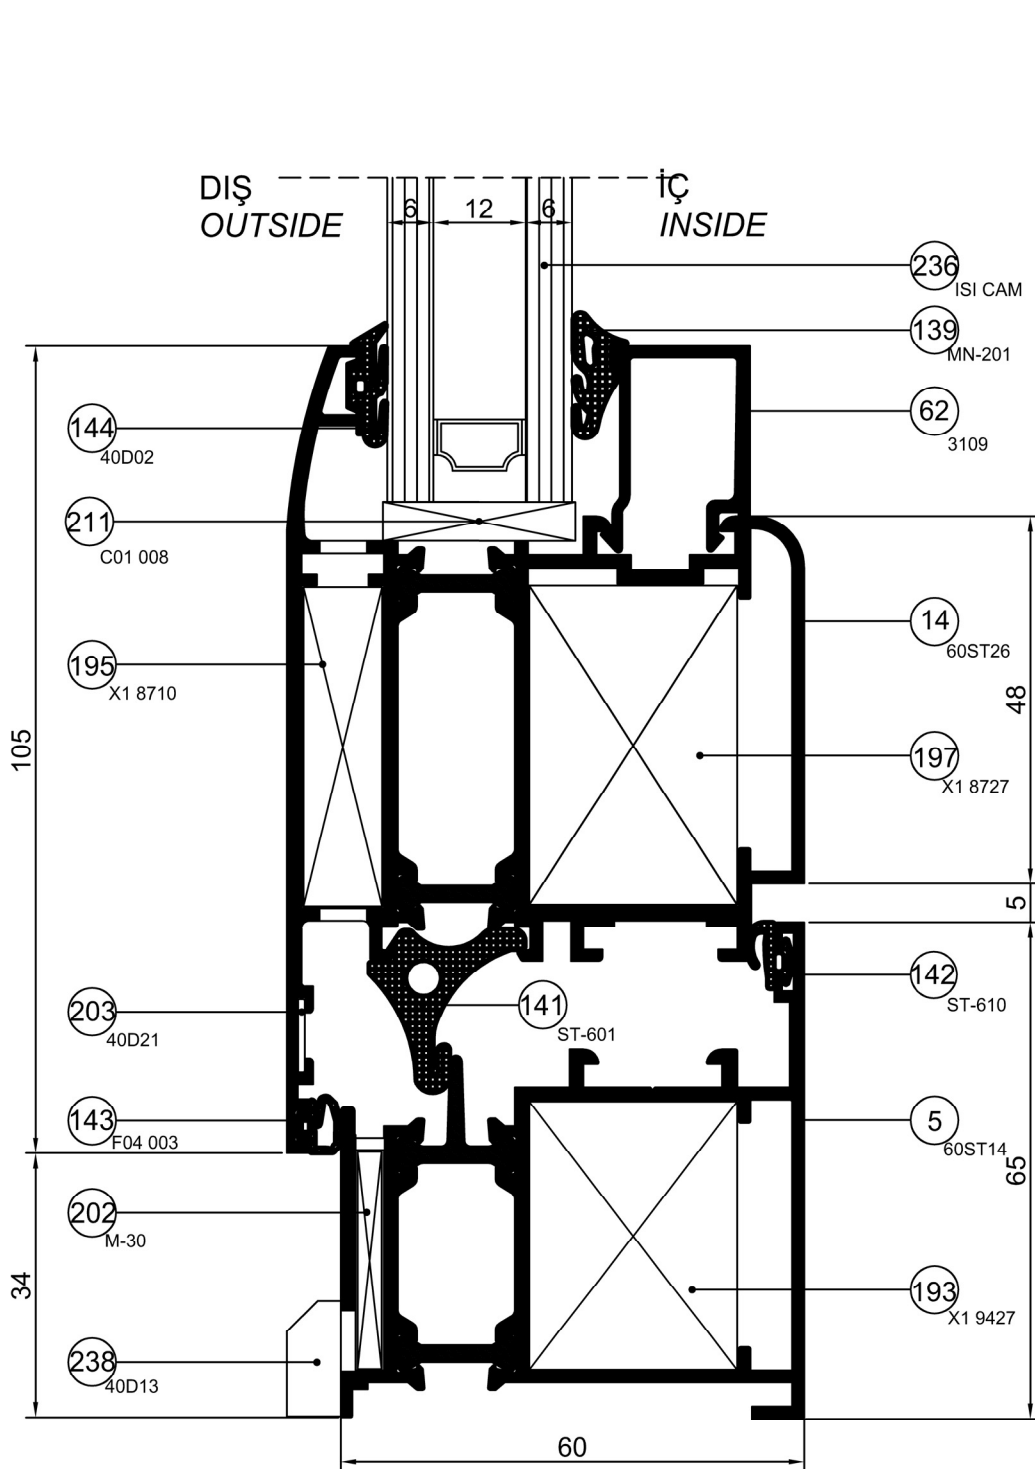

Detay Çizimleri
Section Drawings

Dışa Açılır Balkon Kapısı
Outward Opening - Balcony Door

Ölçek / Scale : 1/1

Detay Çizimleri
Section DrawingsDışa Açılır Balkon Kapısı
Outward Opening - Balcony Door

DETAIL ② DETAYI

Ölçek / Scale : 1/1

DETAIL ③ DETAYI

Ölçek / Scale : 1/1

Detay Çizimleri
Section DrawingsDışa Açılır Balkon Kapısı
Outward Opening - Balcony Door

DETAIL ④ DETAYI

Ölçek / Scale : 1/1

ST 60

Detay Çizimleri
Section Drawings

DETAIL **7** DETAYI

Ölçek / Scale : 1/1
11-7

DETAIL **8** DETAYI

Ölçek / Scale : 1/1