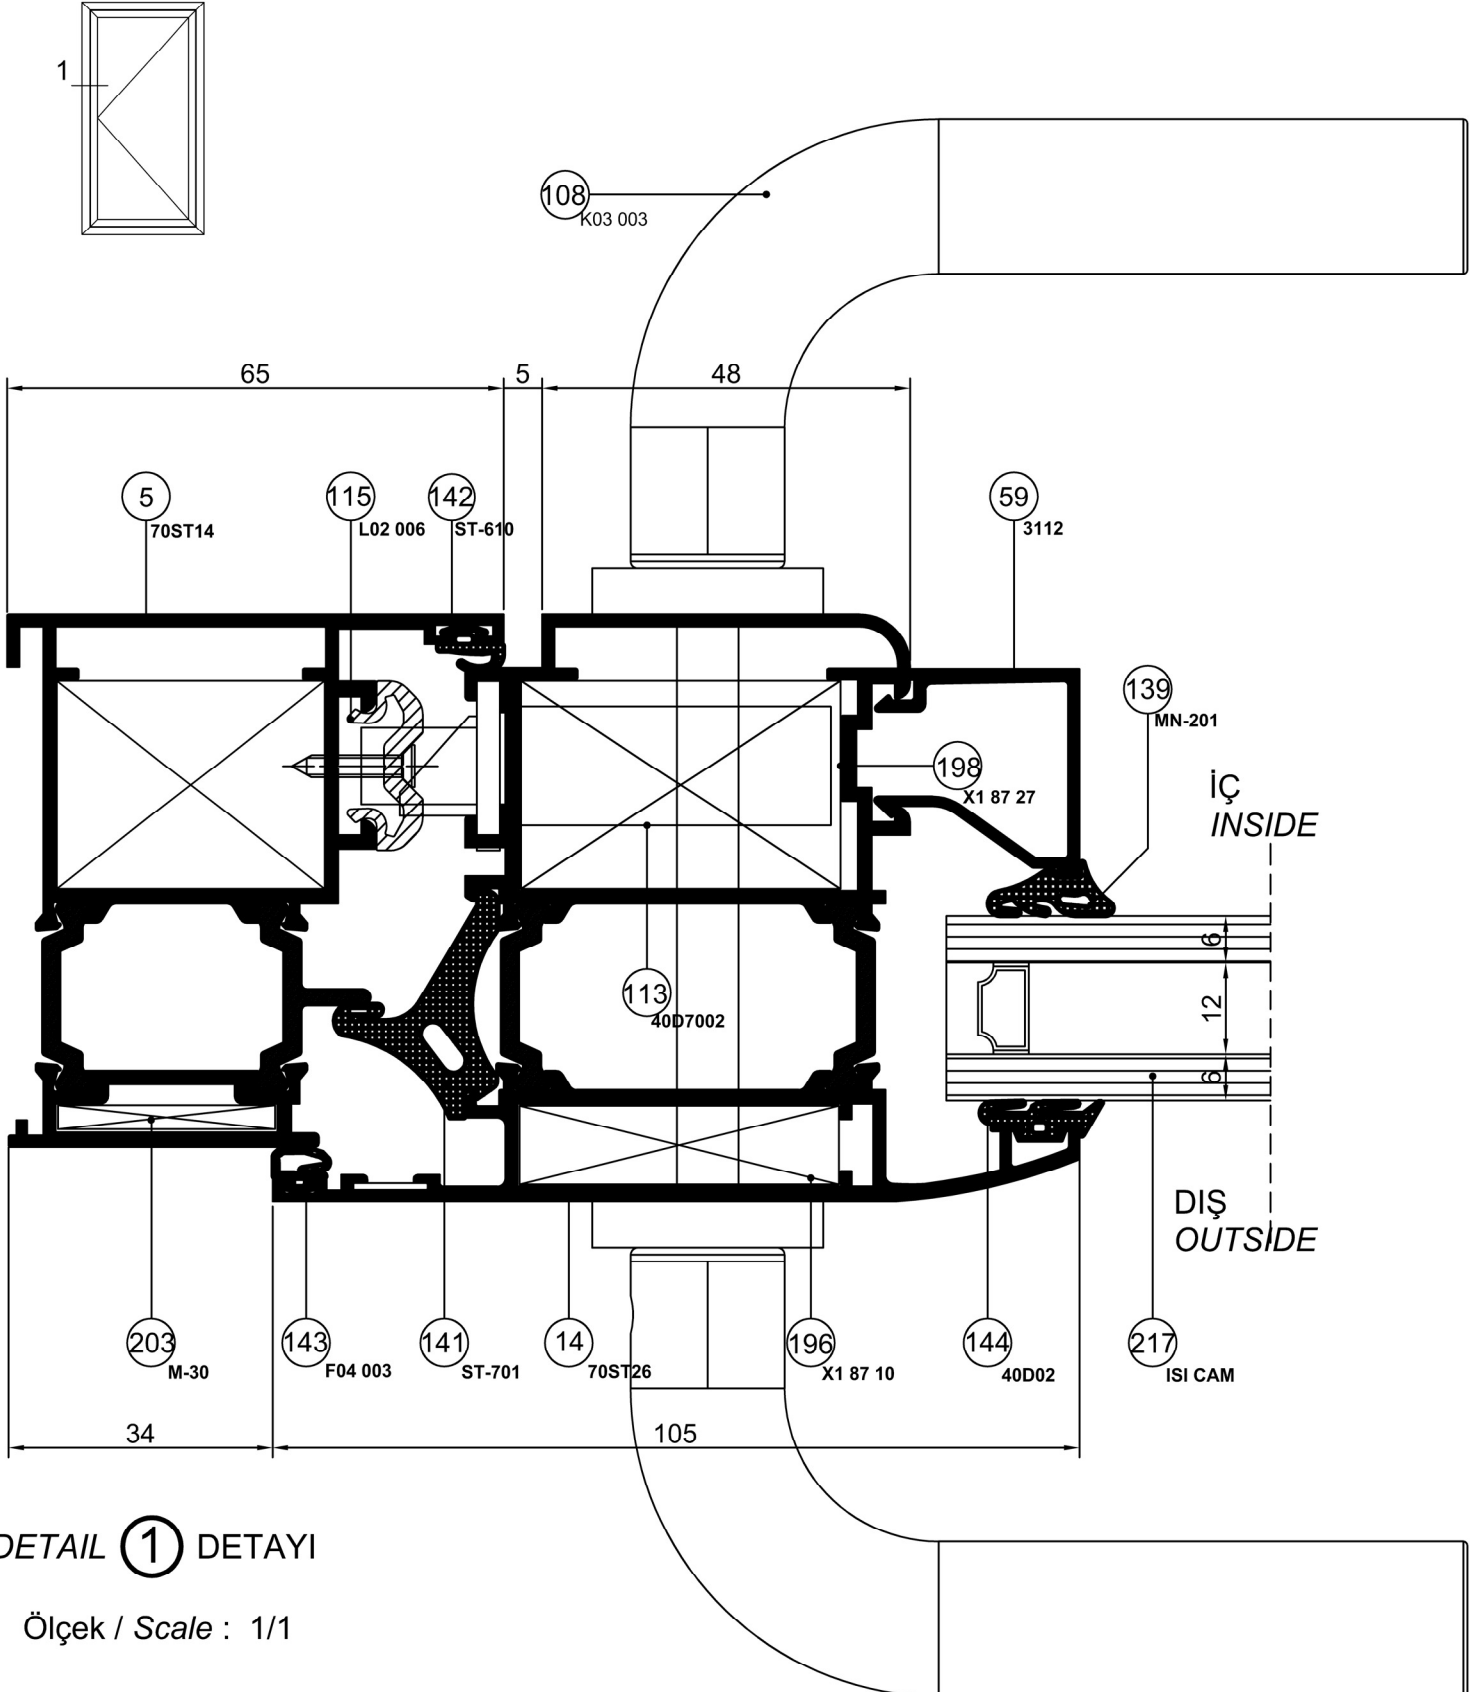

ST 70

Detay Çizimleri
Section Drawings

Dışa Açılır Balkon Kapısı
Outward Opening - Balcony Door

DETAY ③ DETAYI

Ölçek / Scale : 1/1

ST 70

Detay Çizimleri
Section Drawings

Dışa Açılır Balkon Kapısı
Outward Opening - Balcony Door

DETAIL ④ DETAYI

Ölçek / Scale : 1/1

ST 70

Detay Çizimleri
Section Drawings

İÇ
INSIDE

DIŞ
OUTSIDE

Dışa Açılır Balkon Kapısı
Outward Opening - Balcony Door

DETAIL ⑤ DETAYI

Ölçek / Scale : 1/1

ST 70

Detay Çizimleri
Section Drawings

İÇ
INSIDE

DIŞ
OUTSIDE

Dışa Açılır Balkon Kapısı
Outward Opening - Balcony Door

DETAIL 5 DETAYI

Ölçek / Scale : 1/1

Detay Çizimleri
Section Drawings

Dışa Açılır Balkon Kapısı
Outward Opening - Balcony Door

Ölçek / Scale : 1/1
11-7

DETAIL **8** DETAYI

Ölçek / Scale : 1/1