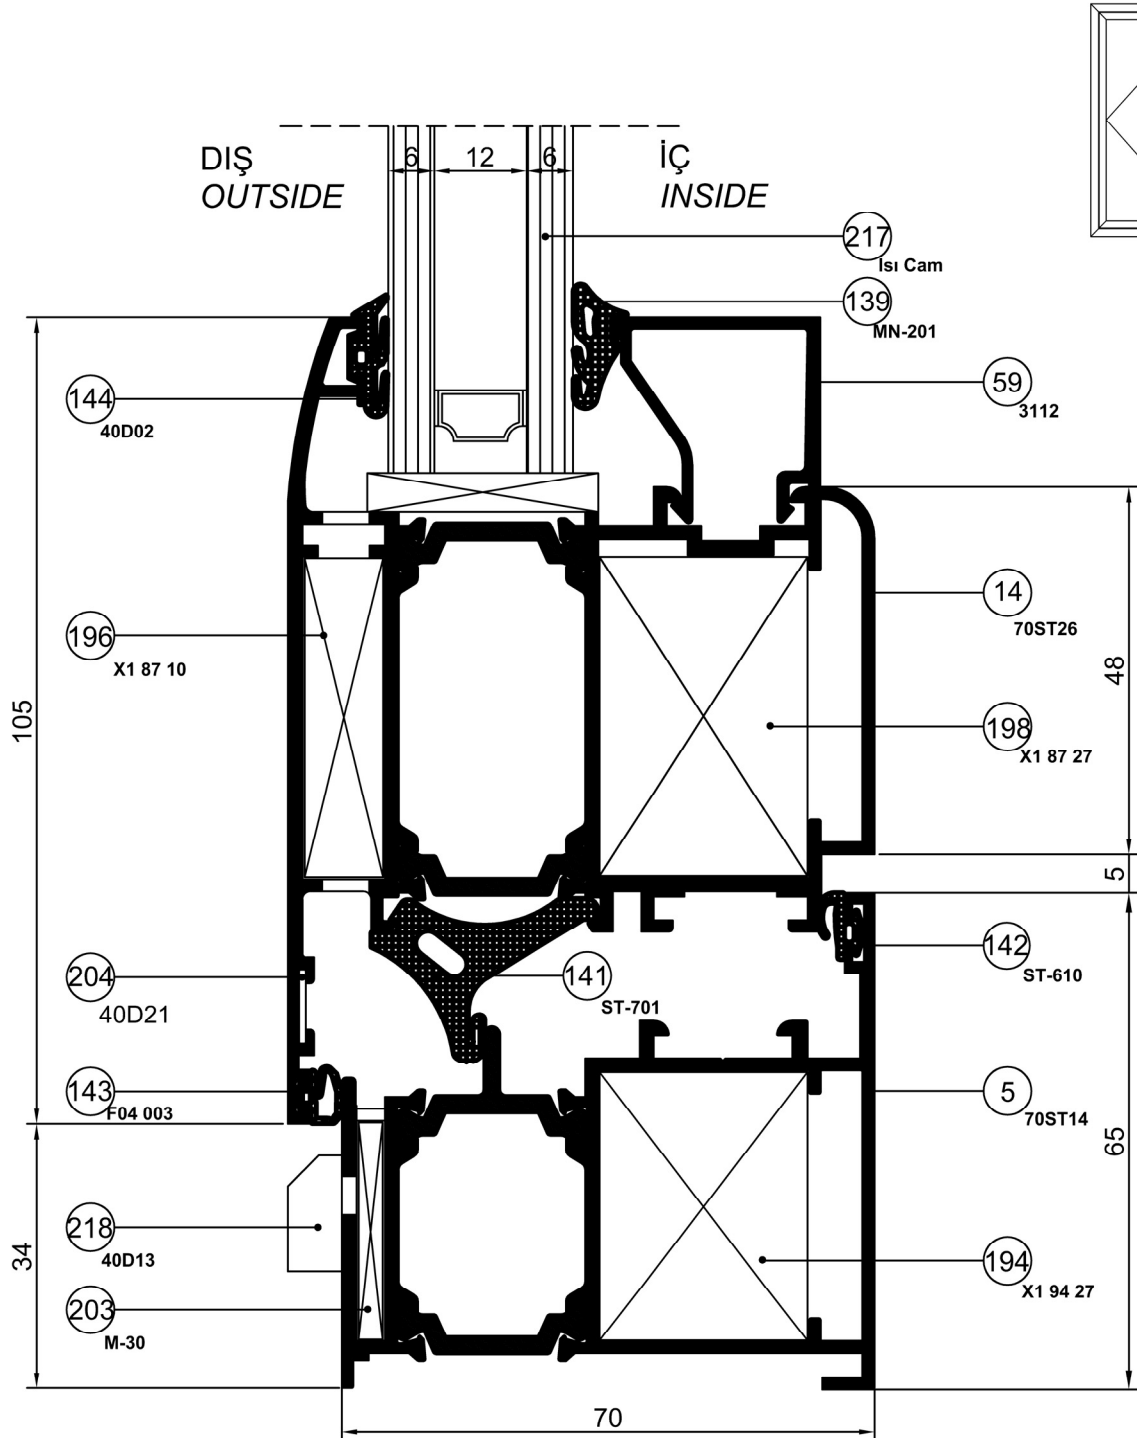

ST 70

Detay Çizimleri
Section Drawings

Dışa Açılır Balkon Kapısı
Outward Opening - Balcony Door

DETAY ③ DETAYI

Ölçek / Scale : 1/1

ST 70

Detay Çizimleri
Section Drawings

Dışa Açılır Balkon Kapısı
Outward Opening - Balcony Door

DETAIL ④ DETAYI

Ölçek / Scale : 1/1

ST 70

Detay Çizimleri
Section Drawings

İÇ
INSIDE

DIŞ
OUTSIDE

Dışa Açılır Balkon Kapısı
Outward Opening - Balcony Door

DETAIL ⑤ DETAYI

Ölçek / Scale : 1/1

ST 70

Detay Çizimleri
Section Drawings

İÇ
INSIDE

DIŞ
OUTSIDE

Dışa Açılır Balkon Kapısı
Outward Opening - Balcony Door

DETAIL 5 DETAYI

Ölçek / Scale : 1/1

Detay Çizimleri
Section Drawings

Dışa Açılır Balkon Kapısı
Outward Opening - Balcony Door

Ölçek / Scale : 1/1
11-7

DETAIL **8** DETAYI

Ölçek / Scale : 1/1