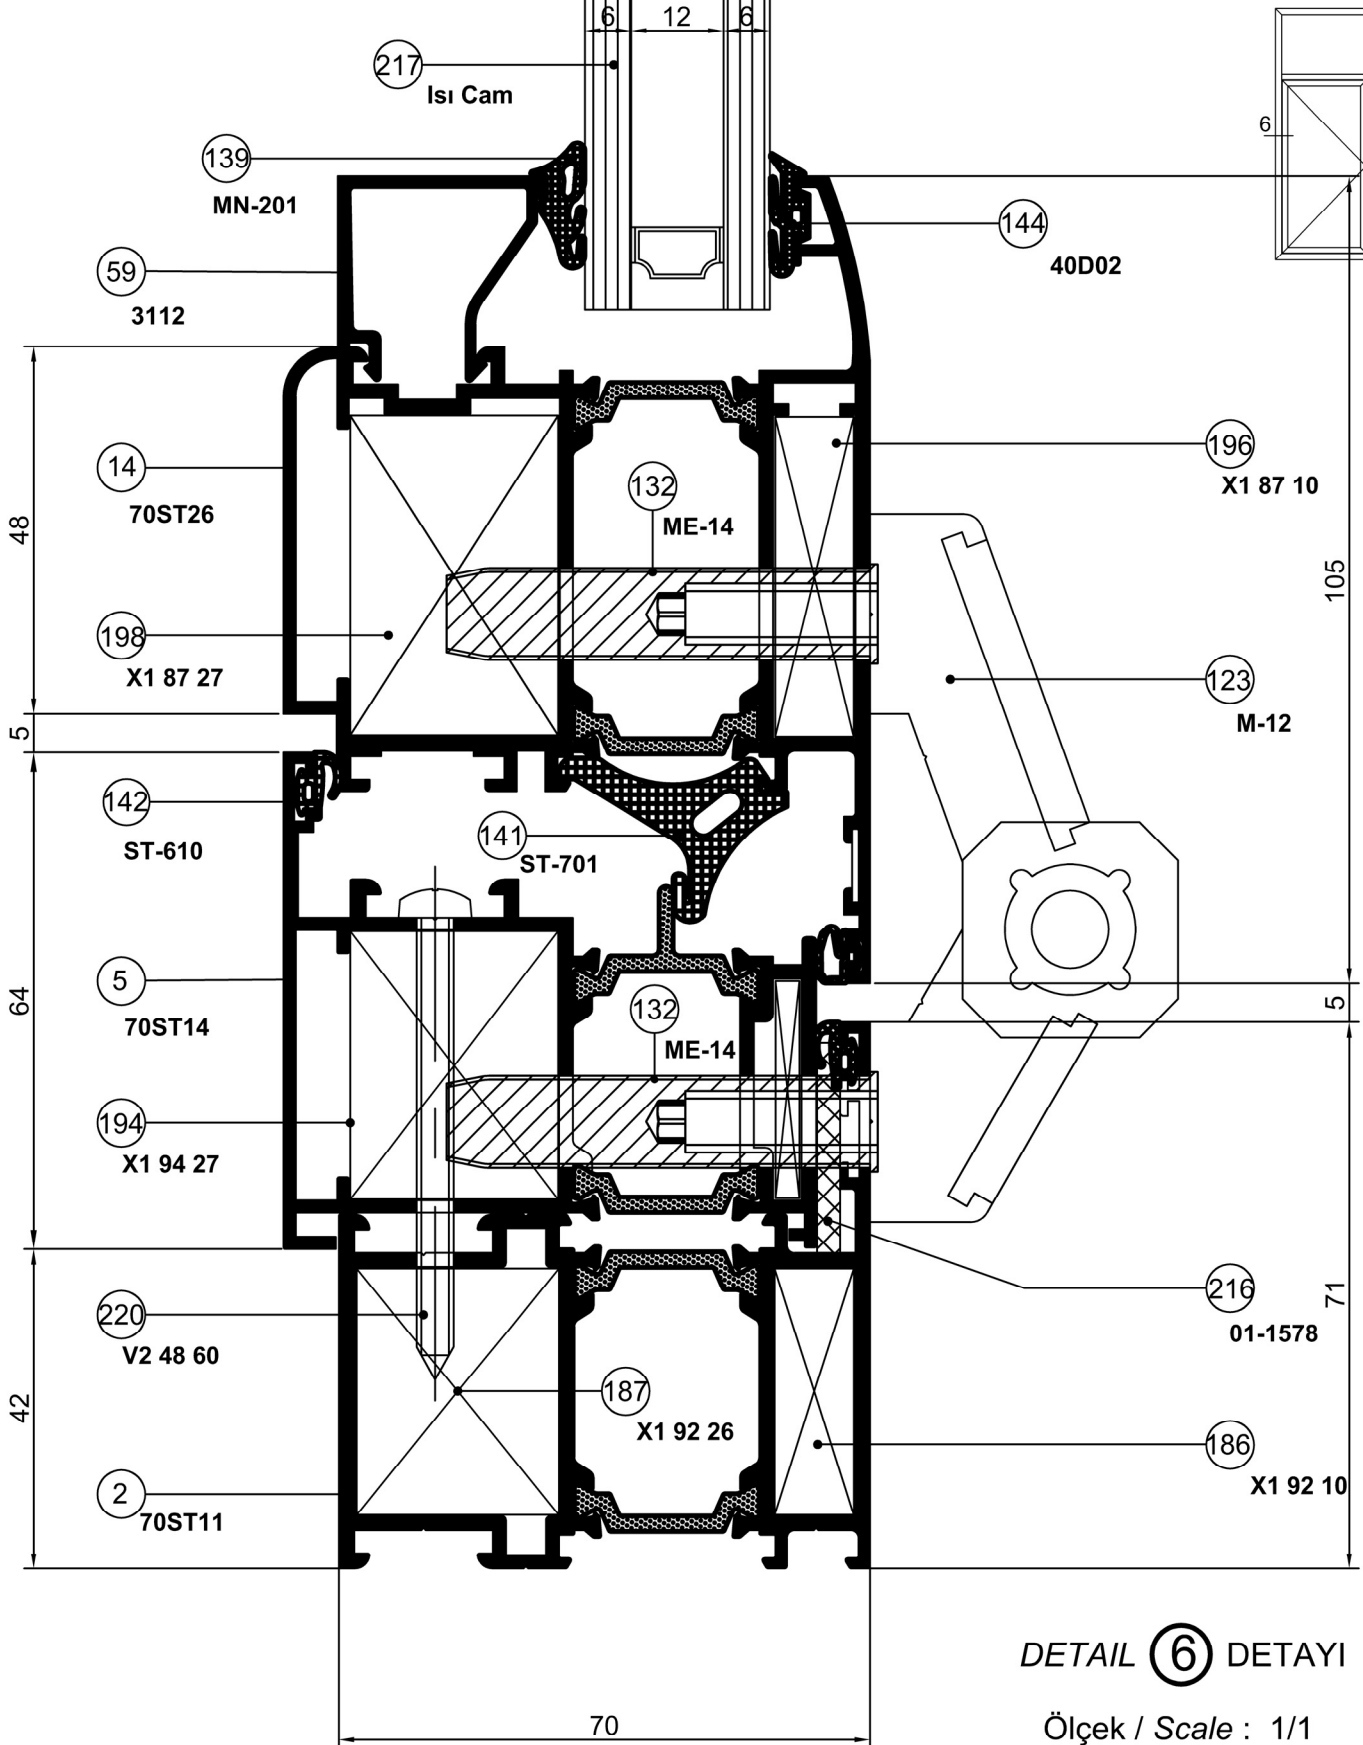

Ölçek / Scale : 1/1

ST 70

Detay Çizimleri
Section Drawings

İÇ
INSIDE

DIŞ
OUTSIDE

Dışa Açılır Balkon Kapısı
Outward Opening - Balcony Door

DETAIL 5 DETAYI

Ölçek / Scale : 1/1

İÇ
INSIDE

DIŞ
OUTSIDE

ST 70

Detay Çizimleri
Section Drawings

İÇ
INSIDE

DIŞ
OUTSIDE

Diş Açılır Balkon Kapısı
Outward Opening - Balcony Door

ST 70

Detay Çizimleri
Section Drawings

Dışa Açılır Balkon Kapısı
Outward Opening - Balcony Door

Ölçek / Scale : 1/1
11-7

DETAIL **8** DETAYI

Ölçek / Scale : 1/1