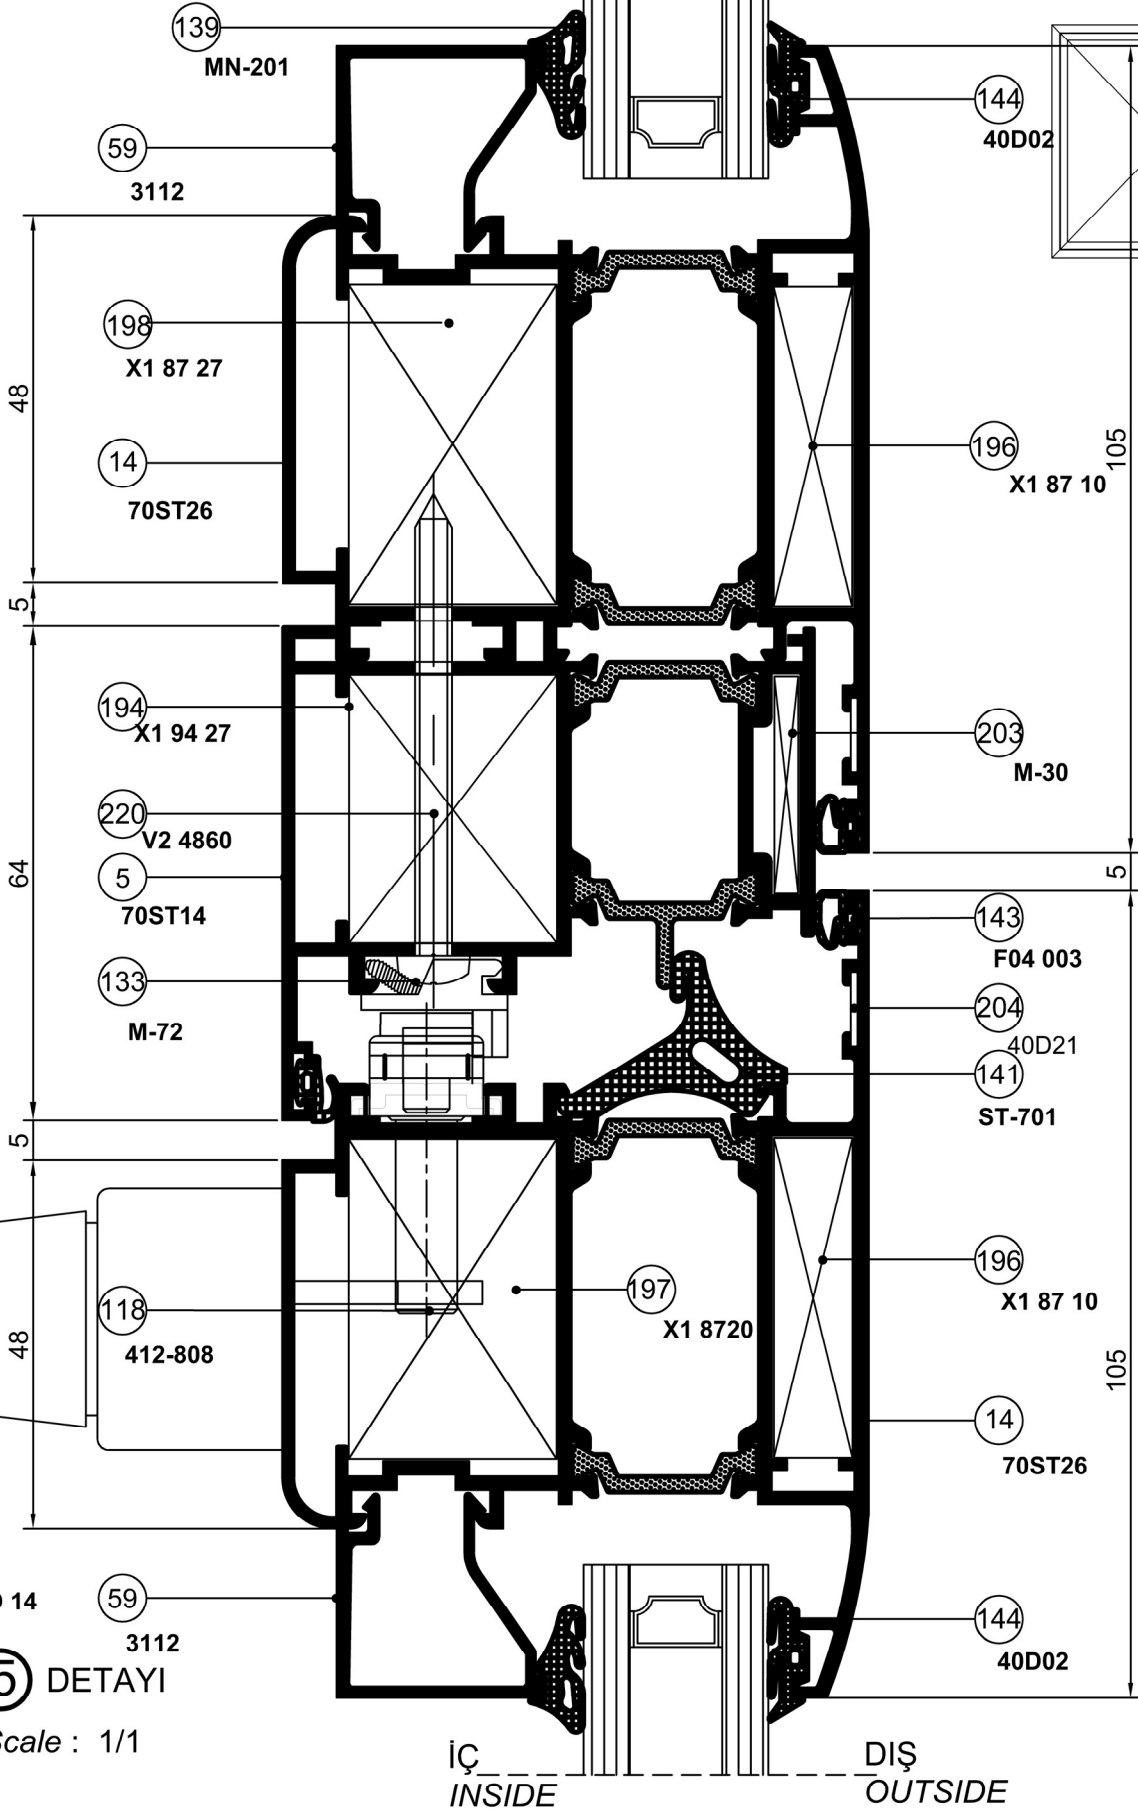

DETAIL ④ DETAYI

Ölçek / Scale : 1/1

ST 70

Detay Çizimleri
Section Drawings

İÇ
INSIDE

DIŞ
OUTSIDE

Dışa Açılır Balkon Kapısı
Outward Opening - Balcony Door

DETAIL ⑤ DETAYI

Ölçek / Scale : 1/1

ST 70

Detay Çizimleri
Section Drawings

İÇ
INSIDE

DIŞ
OUTSIDE

Dışa Açılır Balkon Kapısı
Outward Opening - Balcony Door

DETAIL 5 DETAYI

Ölçek / Scale : 1/1

İÇ
INSIDE

DIŞ
OUTSIDE

ST 70

Detay Çizimleri
Section Drawings

İÇ
INSIDE

DIŞ
OUTSIDE

Diş Açılır Balkon Kapısı
Outward Opening - Balcony Door

ST 70

Detay Çizimleri
Section Drawings

Dışa Açılır Balkon Kapısı
Outward Opening - Balcony Door

Ölçek / Scale : 1/1
11-7

DETAIL **8** DETAYI

Ölçek / Scale : 1/1