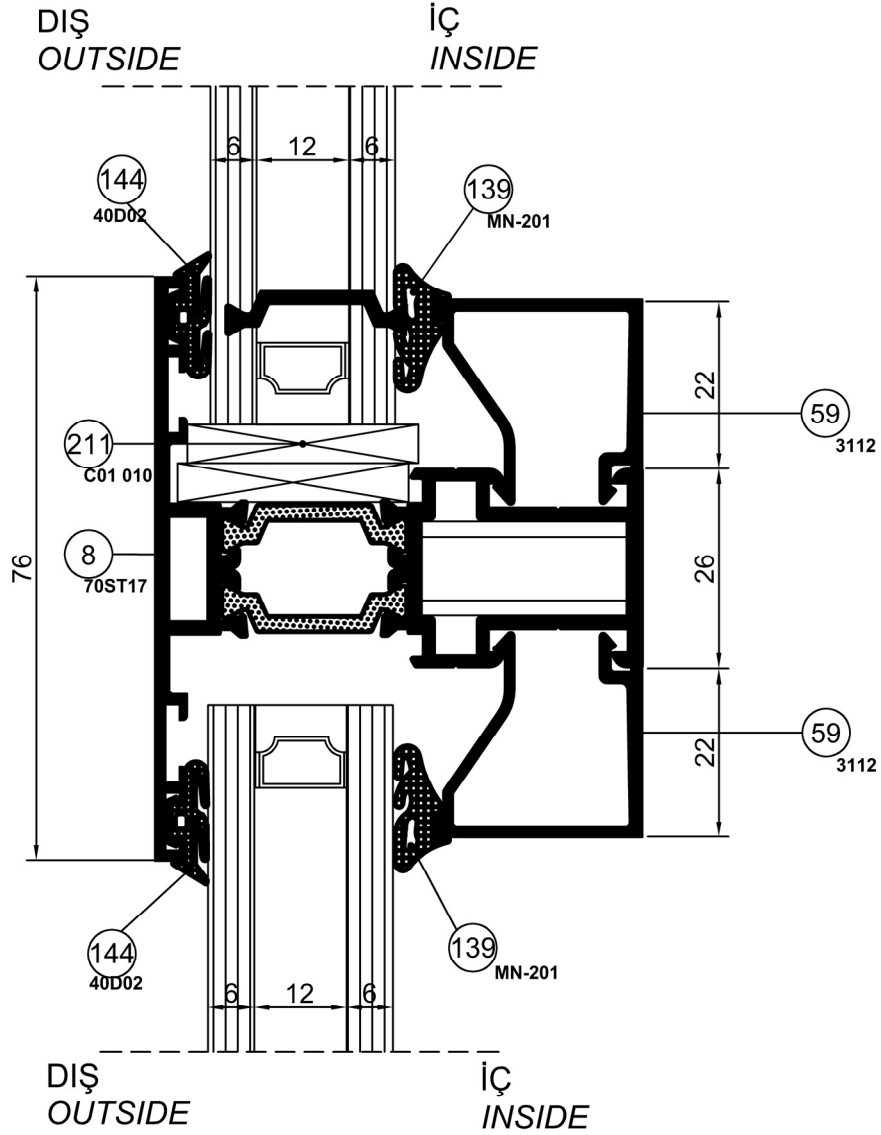

DETAIL ④ DETAYI

Ölçek / Scale : 1/1

ST 70

Detay Çizimleri
Section Drawings

İÇ
INSIDE

DIŞ
OUTSIDE

Dışa Açılır Balkon Kapısı
Outward Opening - Balcony Door

DETAIL ⑤ DETAYI

Ölçek / Scale : 1/1

ST 70

Detay Çizimleri
Section Drawings

İÇ
INSIDE

DIŞ
OUTSIDE

Dışa Açılır Balkon Kapısı
Outward Opening - Balcony Door

DETAIL 5 DETAYI

Ölçek / Scale : 1/1

İÇ
INSIDE

DIŞ
OUTSIDE

ST 70

Detay Çizimleri
Section Drawings

İÇ
INSIDE

DIŞ
OUTSIDE

Diş Açılır Balkon Kapısı
Outward Opening - Balcony Door

ST 70

Detay Çizimleri
Section Drawings

Dışa Açılır Balkon Kapısı
Outward Opening - Balcony Door

Ölçek / Scale : 1/1
11-7

DETAIL **8** DETAYI

Ölçek / Scale : 1/1