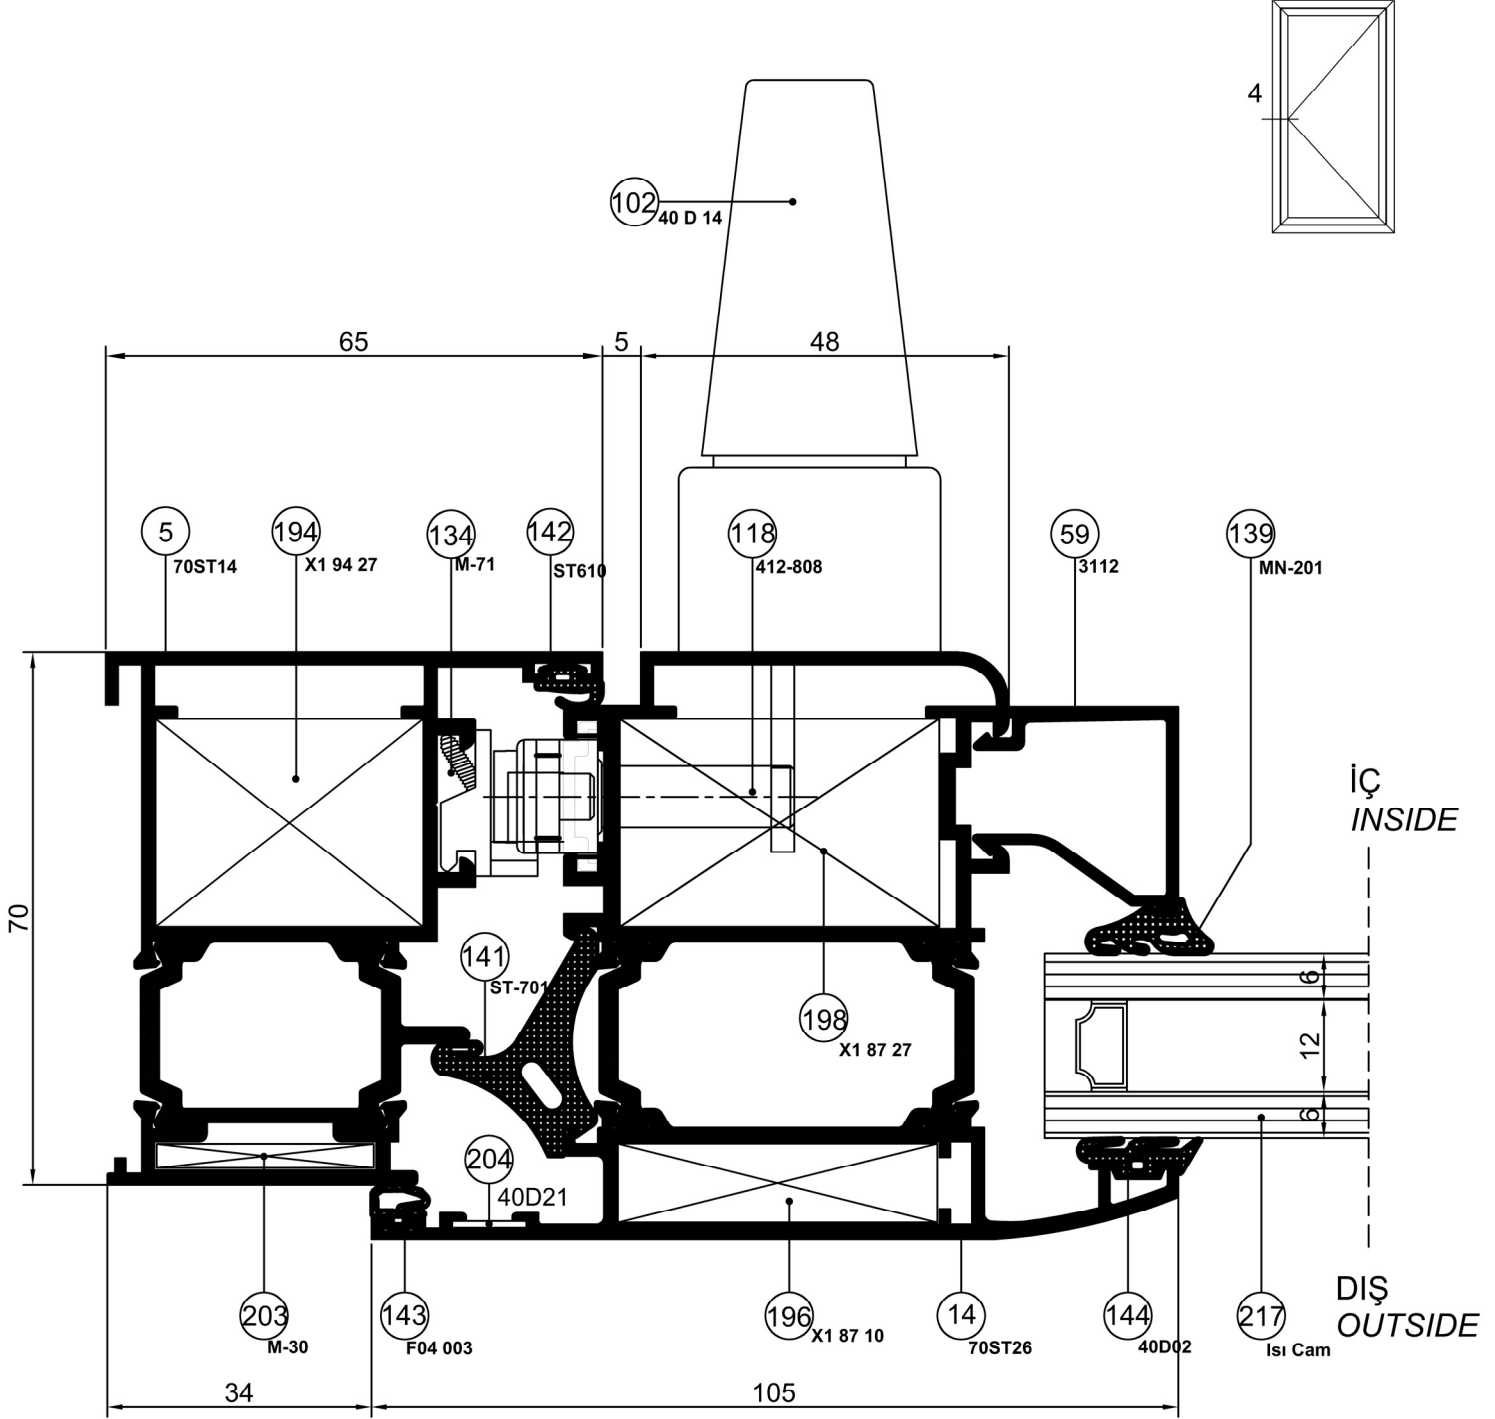

ST 70

Detay Çizimleri
Section Drawings

Dışa Açılır Balkon Kapısı
Outward Opening - Balcony Door

DETAY ③ DETAYI

Ölçek / Scale : 1/1

ST 70

Detay Çizimleri
Section Drawings

Dışa Açılır Balkon Kapısı
Outward Opening - Balcony Door

DETAIL ④ DETAYI

Ölçek / Scale : 1/1

ST 70

Detay Çizimleri
Section Drawings

İÇ
INSIDE

DIŞ
OUTSIDE

Dışa Açılır Balkon Kapısı
Outward Opening - Balcony Door

DETAIL ⑤ DETAYI

Ölçek / Scale : 1/1

ST 70

Detay Çizimleri
Section Drawings

İÇ
INSIDE

DIŞ
OUTSIDE

Dışa Açılır Balkon Kapısı
Outward Opening - Balcony Door

DETAIL 5 DETAYI

Ölçek / Scale : 1/1

Detay Çizimleri
Section Drawings

Dışa Açılır Balkon Kapısı
Outward Opening - Balcony Door

Ölçek / Scale : 1/1
11-7

DETAIL **8** DETAYI

Ölçek / Scale : 1/1