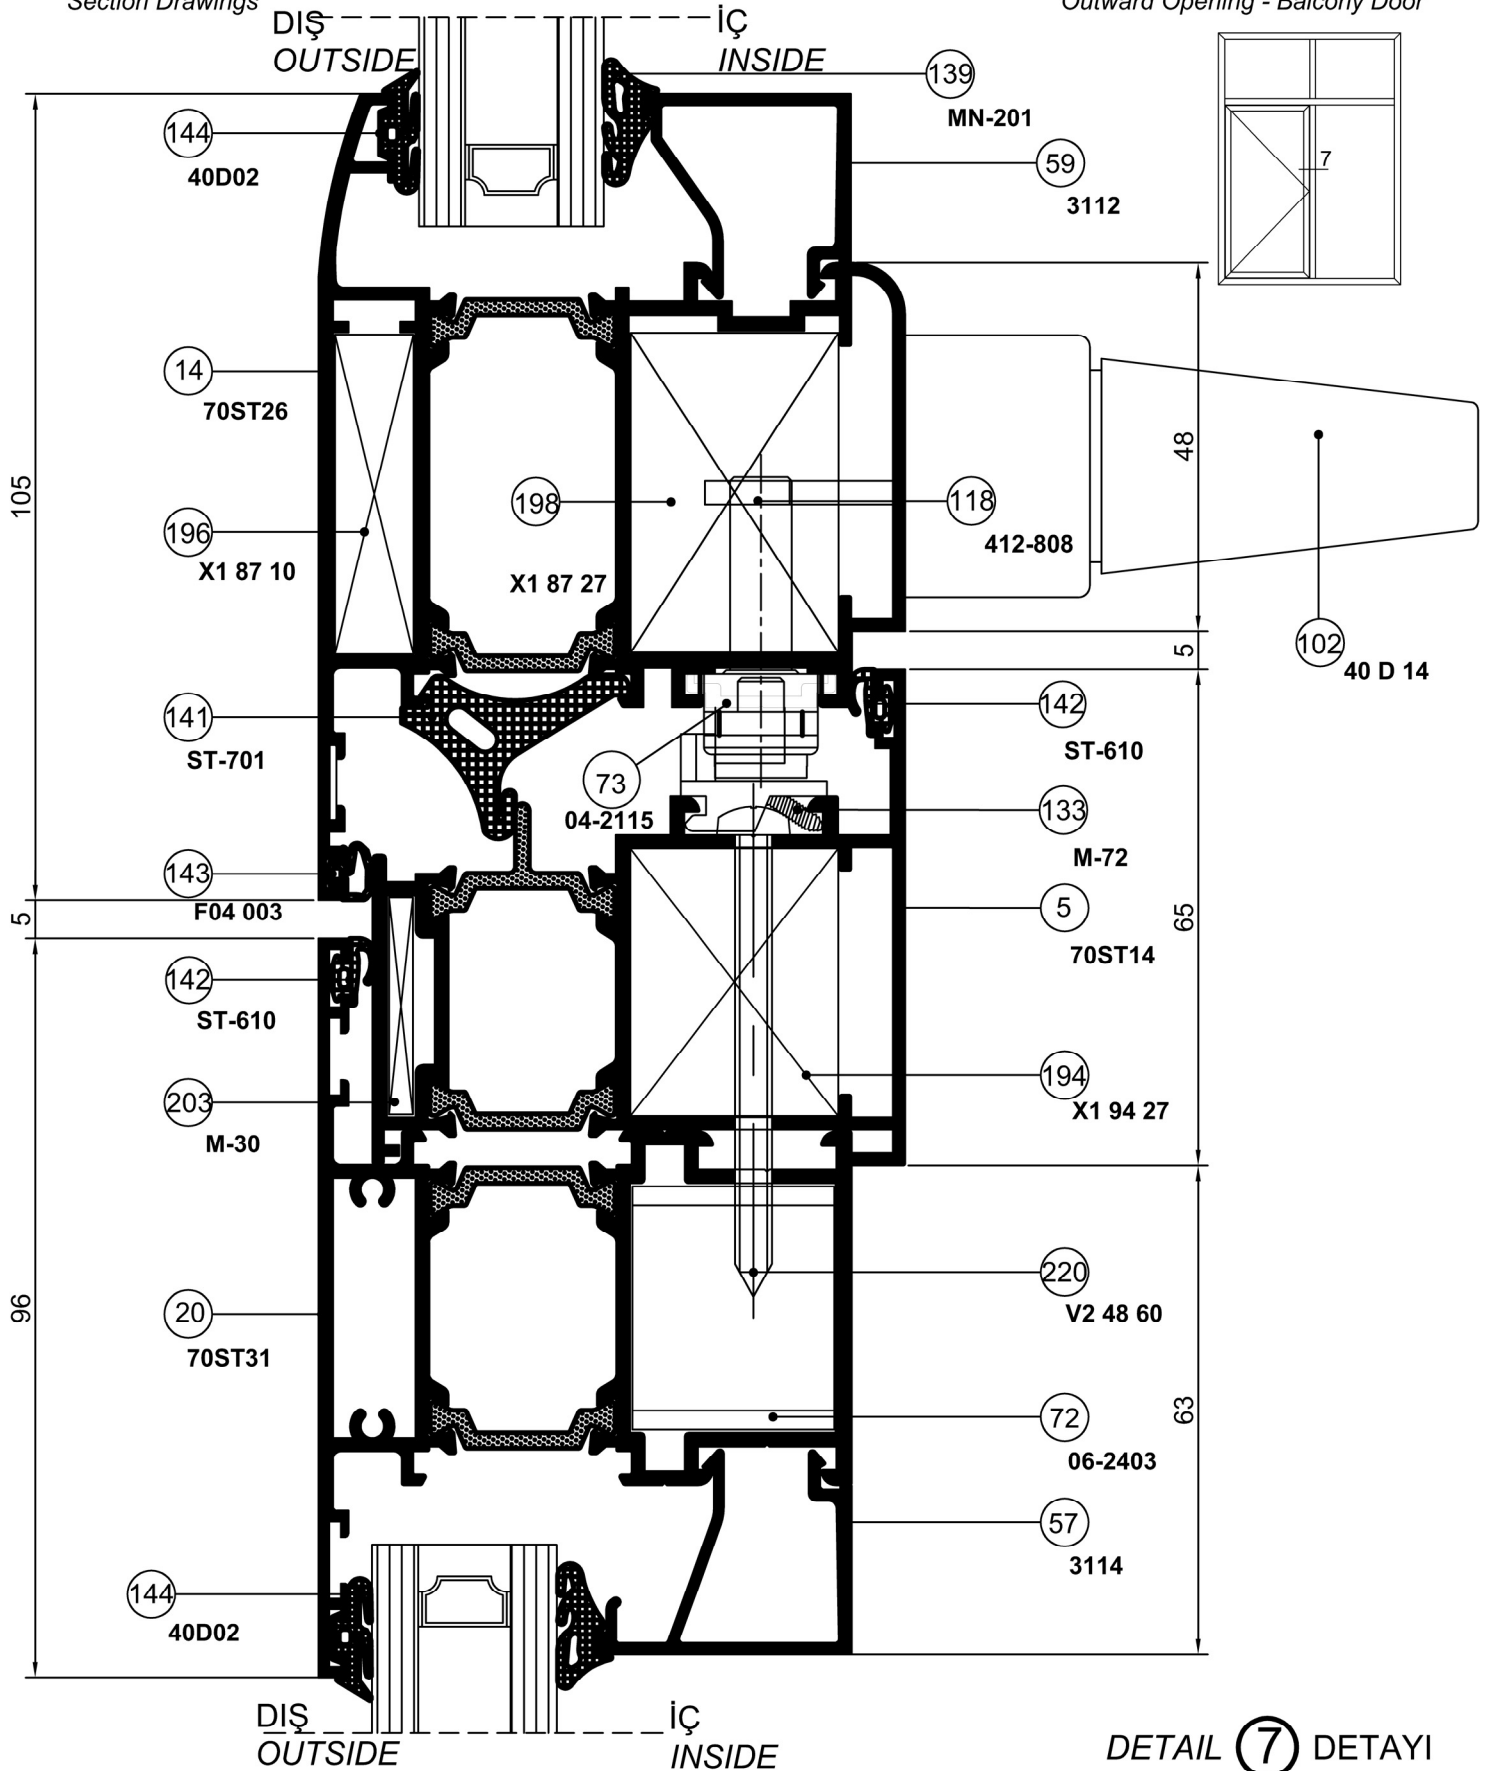

ST 70

Detay Çizimleri
Section Drawings

Dışa Açılır Balkon Kapısı
Outward Opening - Balcony Door

DETAY ③ DETAYI

Ölçek / Scale : 1/1

ST 70

Detay Çizimleri
Section Drawings

Dışa Açılır Balkon Kapısı
Outward Opening - Balcony Door

Ölçek / Scale : 1/1

ST 70

Detay Çizimleri
Section Drawings

İÇ
INSIDE

DIŞ
OUTSIDE

Dışa Açılır Balkon Kapısı
Outward Opening - Balcony Door

DETAIL 5 DETAYI

Ölçek / Scale : 1/1

İÇ
INSIDE

DIŞ
OUTSIDE

ST 70

Detay Çizimleri
Section Drawings

İÇ
INSIDE

DIŞ
OUTSIDE

Diş Açılır Balkon Kapısı
Outward Opening - Balcony Door

ST 70

Detay Çizimleri
Section Drawings

Dışa Açılır Balkon Kapısı
Outward Opening - Balcony Door

Ölçek / Scale : 1/1
11-7

DETAIL **8** DETAYI

Ölçek / Scale : 1/1