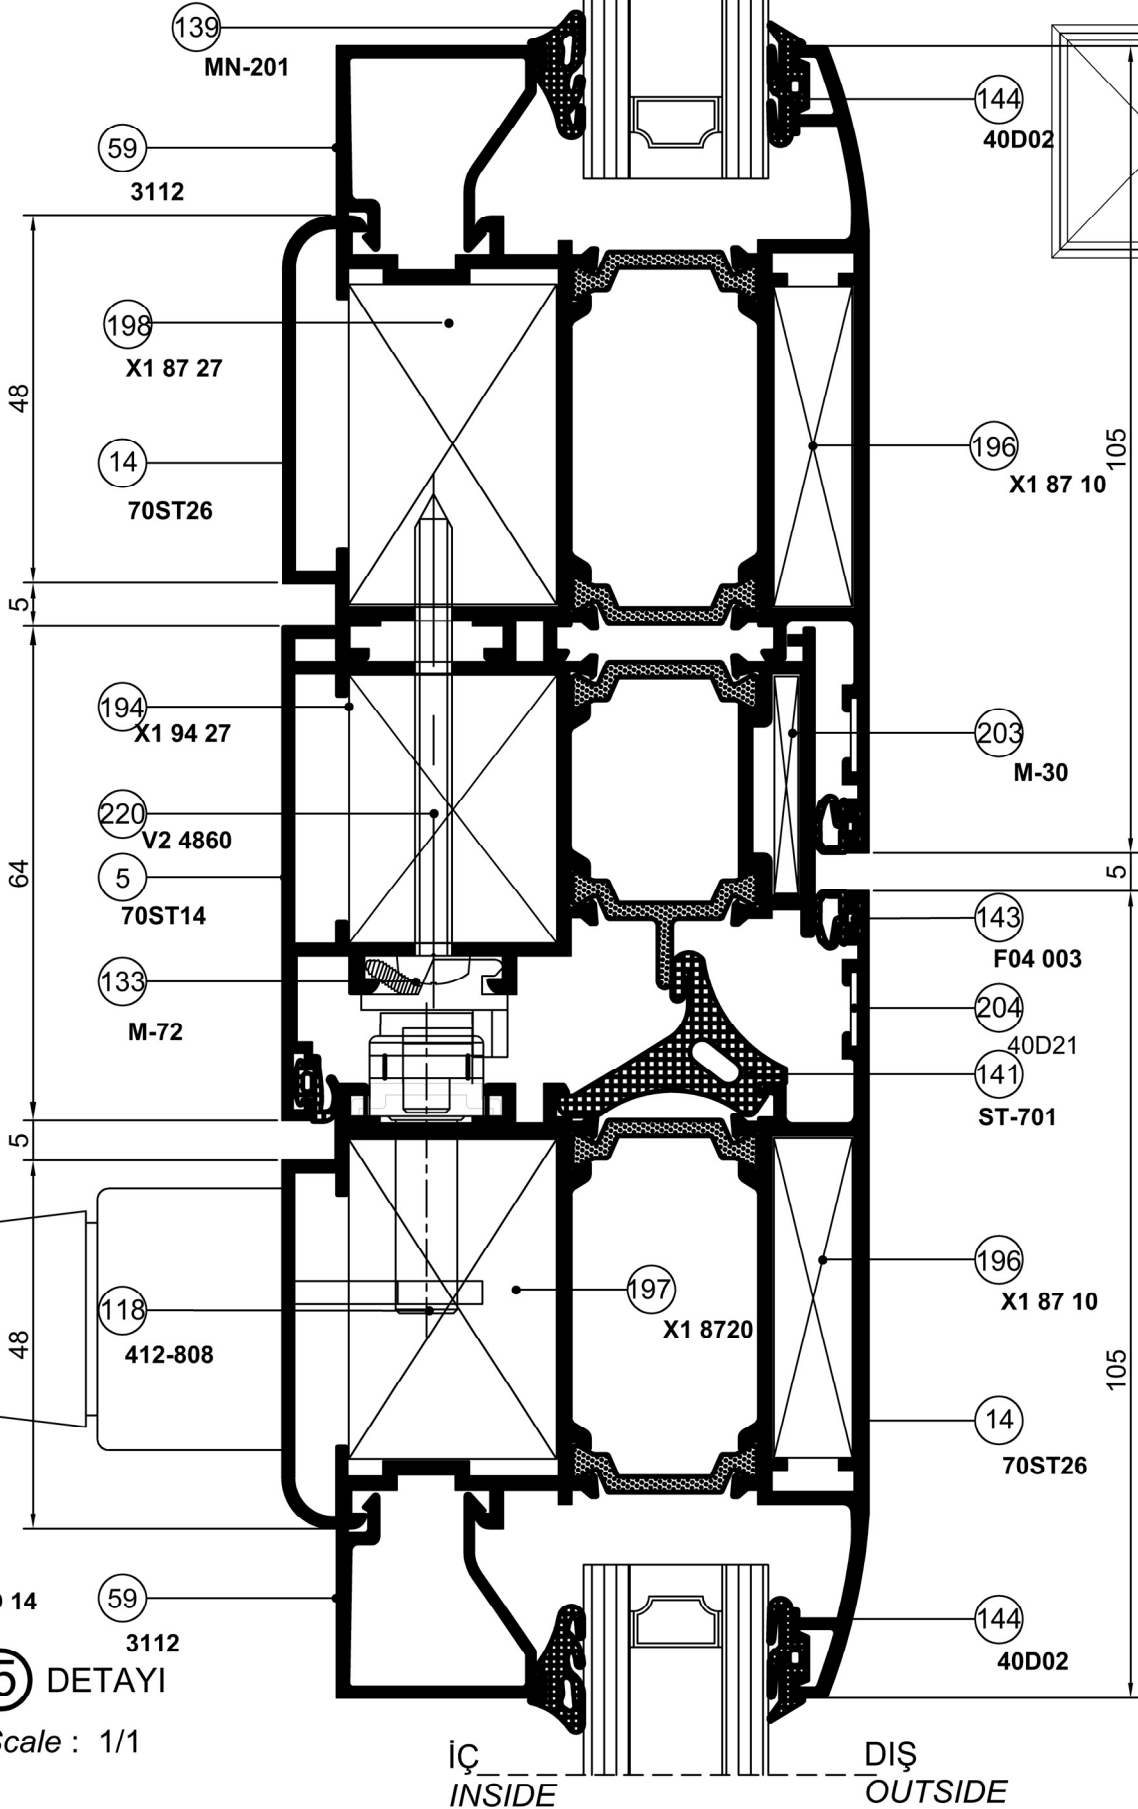

ST 70

Detay Çizimleri
Section Drawings

Dışa Açılır Balkon Kapısı
Outward Opening - Balcony Door

DETAY ③ DETAYI

Ölçek / Scale : 1/1

ST 70

Detay Çizimleri
Section Drawings

Dışa Açılır Balkon Kapısı
Outward Opening - Balcony Door

DETAIL ④ DETAYI

Ölçek / Scale : 1/1

ST 70

Detay Çizimleri
Section Drawings

İÇ
INSIDE

DIŞ
OUTSIDE

Dışa Açılır Balkon Kapısı
Outward Opening - Balcony Door

DETAIL ⑤ DETAYI

Ölçek / Scale : 1/1

ST 70

Detay Çizimleri
Section Drawings

İÇ
INSIDE

DIŞ
OUTSIDE

Dışa Açılır Balkon Kapısı
Outward Opening - Balcony Door

DETAIL 5 DETAYI

Ölçek / Scale : 1/1

Detay Çizimleri
Section Drawings

Dışa Açılır Balkon Kapısı
Outward Opening - Balcony Door

Ölçek / Scale : 1/1
11-7

DETAIL **8** DETAYI

Ölçek / Scale : 1/1