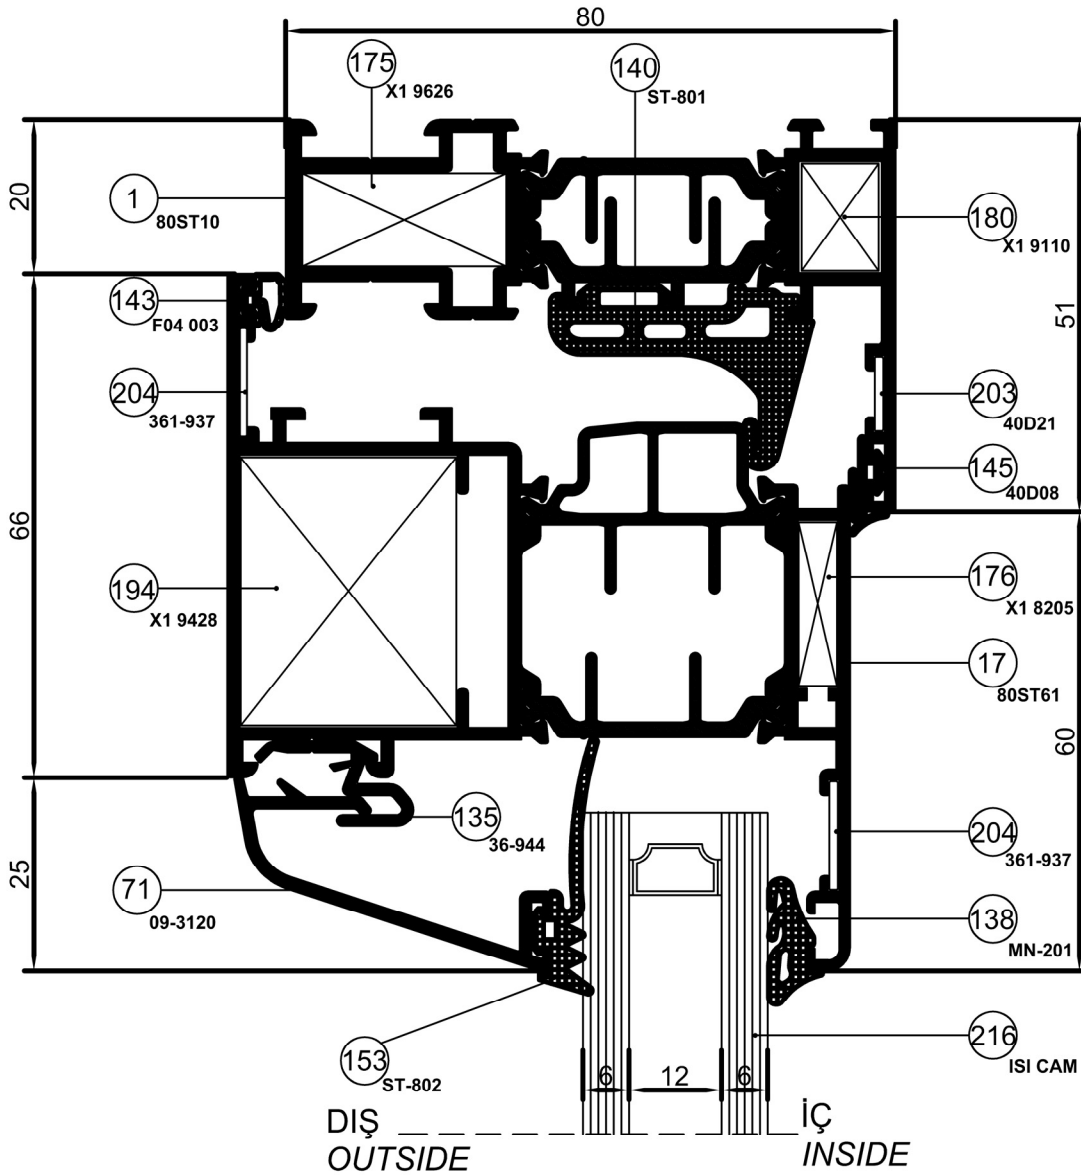

Ölçek / Scale : 3/4

DETAIL ① DETAYI

Detay Çizimleri  
Section DrawingsDışa Açılır Pencere  
Outward Opening Window

Ölçek / Scale : 1/1

DETAIL ② DETAYI

Detay Çizimleri  
Section DrawingsDışa Açılır Pencere  
Outward Opening Window

Ölçek / Scale : 1/1

DETAIL ③ DETAYI

Detay Çizimleri  
Section DrawingsDışa Açılır Pencere  
Outward Opening Window

Ölçek / Scale : 1/1

DETAIL ④ DETAYI

Detay Çizimleri  
Section Drawings

Dışa Açılır Pencere  
Outward Opening Window

Ölçek / Scale : 3/4

DETAY **5** DETAYI

Detay Çizimleri  
Section Drawings

Dışa Açılır Pencere  
Outward Opening Window

Ölçek / Scale : 1/1

DETAIL ⑥ DETAYI

Detay Çizimleri  
Section DrawingsDışa Açılır Pencere  
Outward Opening Window

Ölçek / Scale : 1/1

DETAIL (7) DETAYI