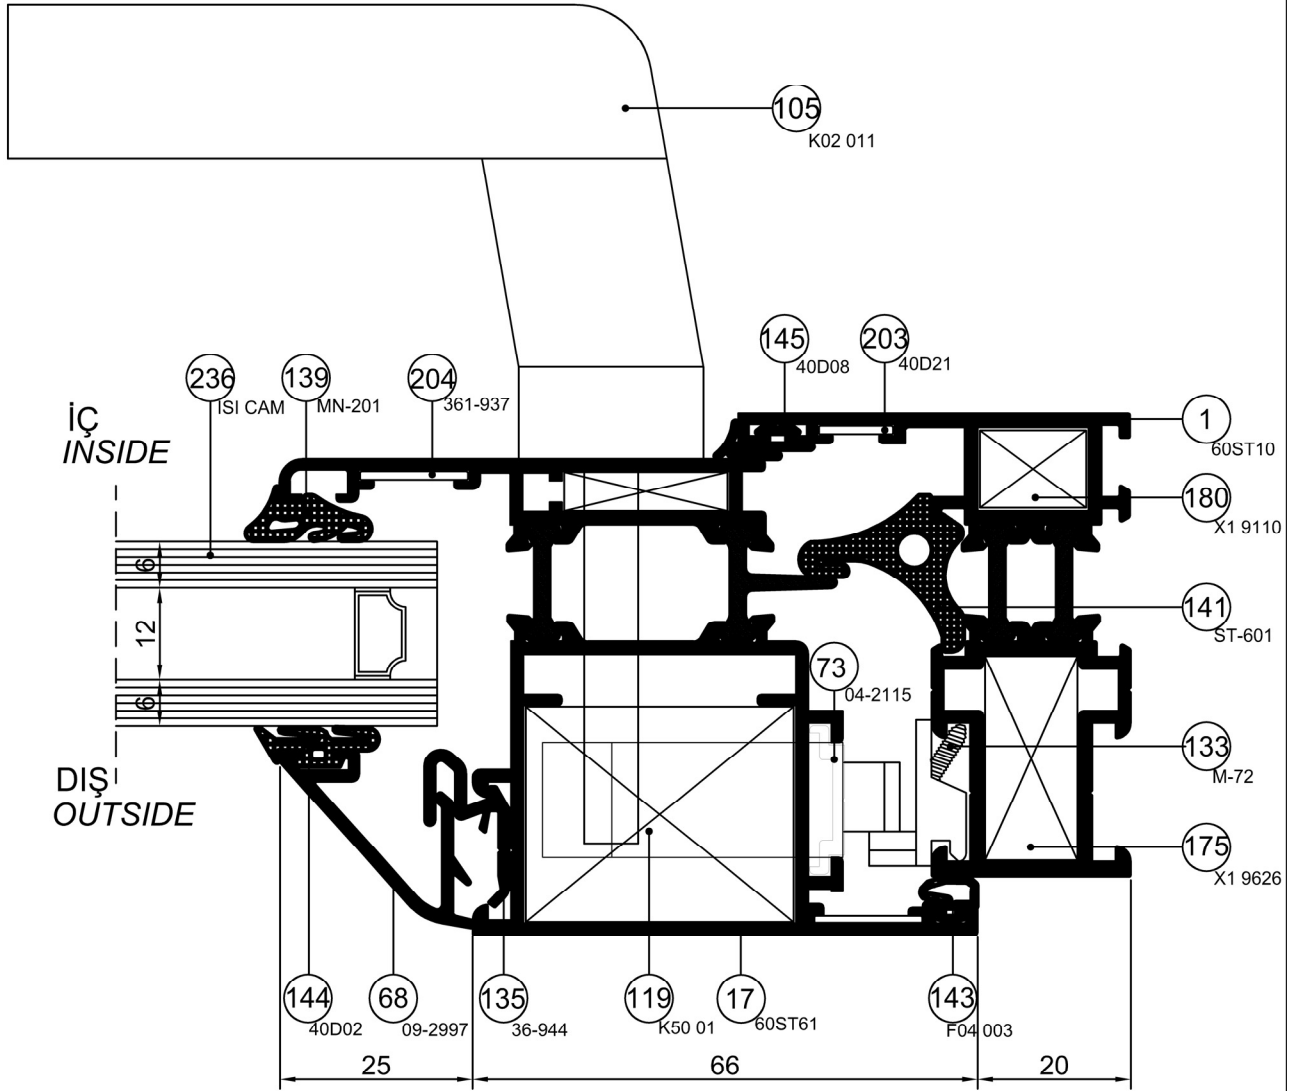

DETAIL ② DETAYI

Ölçek / Scale : 1/1

Ocak 2012

Detay Çizimleri  
Section DrawingsDışa Açılır Pencere  
Outward Opening Window

DETAIL ③ DETAYI

Ölçek / Scale : 1/1

Ocak 2012

Detay Çizimleri  
Section Drawings

Dışa Açılır Pencere  
Outward Opening Window

DETAIL **4** DETAYI

Ölçek / Scale : 1/1

Ocak 2012

Detay Çizimleri  
Section DrawingsDışa Açılır Pencere  
Outward Opening Window

DETAIL ⑤ DETAYI

Ölçek / Scale : 1/1

Detay Çizimleri  
Section DrawingsDışa Açılır Pencere  
Outward Opening WindowDETAIL ⑥ DETAYI  
Ölçek / Scale : 1/1

Detay Çizimleri  
Section Drawings

Dışa Açılır Pencere  
Outward Opening Window

DETAIL (7) DETAYI

Ölçek / Scale : 1/1