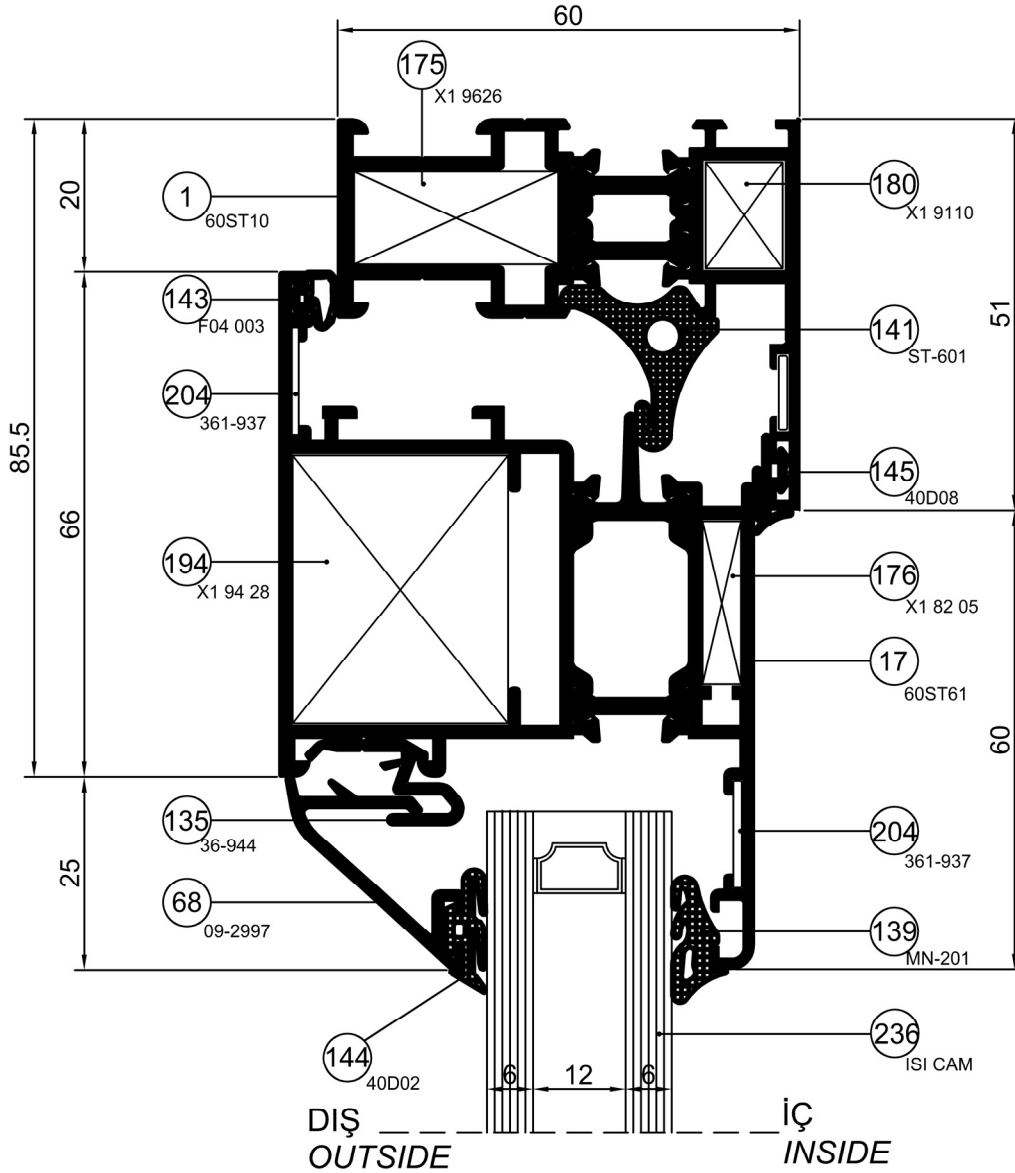

Detay Çizimleri  
Section DrawingsDışa Açılır Pencere  
Outward Opening Window

1

DETAIL ① DETAYI

Ölçek / Scale : 1/1

Ocak 2012

Detay Çizimleri  
Section DrawingsDışa Açılır Pencere  
Outward Opening Window

Dışa Açılır Pencere  
Outward Opening Window

DETAIL **4** DETAYI

Ölçek / Scale : 1/1

Ocak 2012

Detay Çizimleri  
Section DrawingsDışa Açılır Pencere  
Outward Opening Window

DETAIL ⑤ DETAYI

Ölçek / Scale : 1/1

Detay Çizimleri  
Section DrawingsDışa Açılır Pencere  
Outward Opening WindowDETAIL ⑥ DETAYI  
Ölçek / Scale : 1/1

Detay Çizimleri  
Section Drawings

Dışa Açılır Pencere  
Outward Opening Window

DETAIL (7) DETAYI

Ölçek / Scale : 1/1